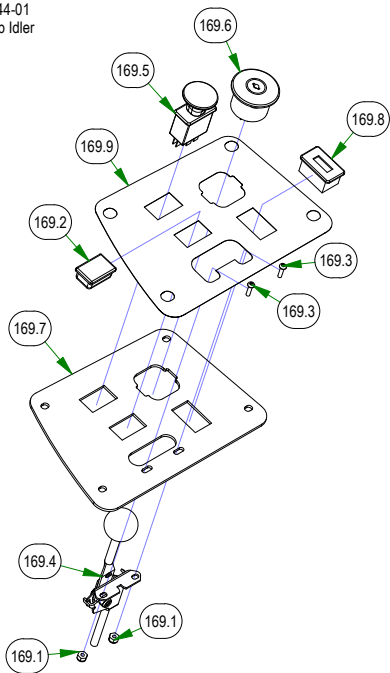

# PARTS SECTION: FRAME SUB ASSEMBLIES

017-9076-00  
Pillow Block Kit

086-3050-19  
Wiring Harness

079-3417-20  
2020 MZ AVEN Floorboard Assembly

039-5944-01  
ZT Pump Idler

026-0019-01  
Foot Pedal Assembly