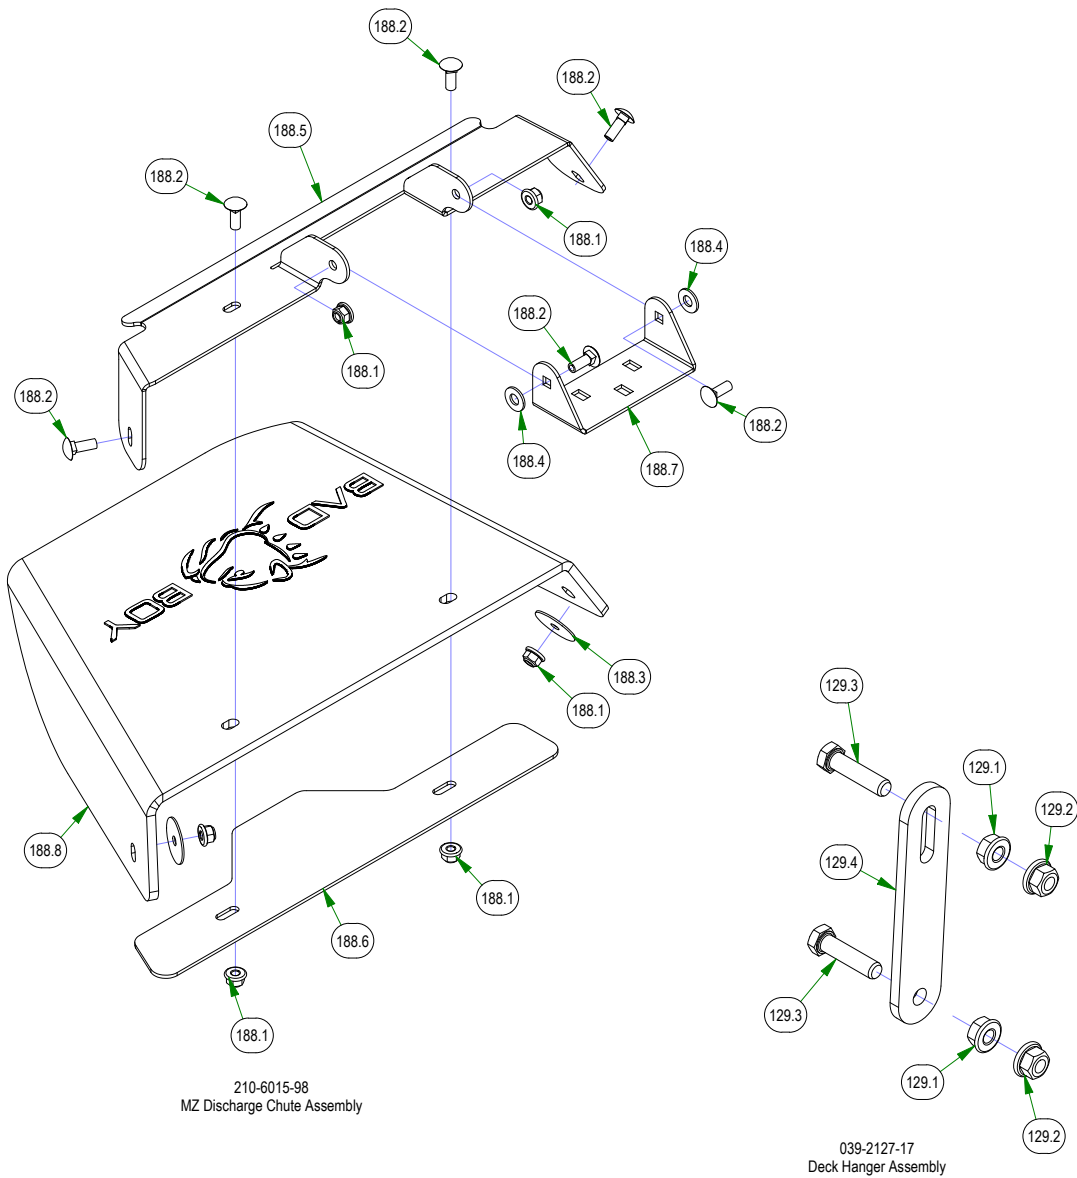

BAD BOY MOWERS

PARTS SECTION: TRANSAXLE SUB ASSEMBLIES

Parts List				Parts List			
ITEM	QTY	PART NUMBER	DESCRIPTION	ITEM	QTY	PART NUMBER	DESCRIPTION
129	4	039-2127-17	Deck Hanger Assembly	188.2	6	018-8066-00	5/16" x 7/8" Carriage Bolt
129.1	2	013-5201-00	3/8-16 HEX SERRATED FLANGE NUT HARD/ZINC	188.3	2	019-0002-00	5/16 Fender Washer
129.2	2	013-5202-00	3/8-16 NYLON INSERT FLANGE LOCKNUT (GR.F) ZINC	188.4	2	019-6042-00	.360 ID Plastic Washer
129.3	2	018-6012-00	3/8-16 X 1-1/2 HEX CAP SCREW (GR.5) ZINC	188.5	1	039-4891-00	Discharge Chute Bracket 48 MZ (Upper)
129.4	1	039-2127-00	2017 MZ/ZT Deck Hanger	188.6	1	039-4892-00	2017 MZ Discharge Chute Bracket-Lower
188	1	210-6015-98	MZ Discharge Chute Assembly	188.7	1	206-6020-00	Chute Hanger 48 MZ
188.1	6	013-8049-00	5/16" Nylon Flange Nut	188.8	1	210-6014-00	Rubber Discharge Chute MZ (Component)