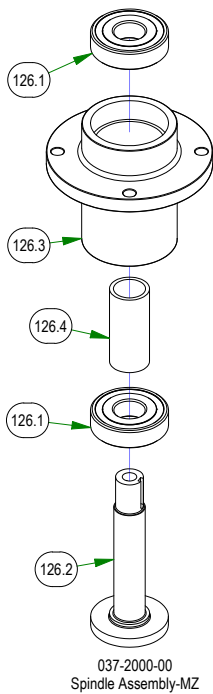

# PARTS SECTION: TRANSAXLE SUB ASSEMBLIES

Parts List				Parts List			
ITEM	QTY	PART NUMBER	DESCRIPTION	ITEM	QTY	PART NUMBER	DESCRIPTION
129	4	039-2127-17	Deck Hanger Assembly	188.2	6	018-8066-00	5/16" x 7/8" Carriage Bolt
129.1	2	013-5201-00	3/8-16 HEX SERRATED FLANGE NUT HARD/ZINC	188.3	2	019-0002-00	5/16 Fender Washer
129.2	2	013-5202-00	3/8-16 NYLON INSERT FLANGE LOCKNUT (GR.F) ZINC	188.4	2	019-6042-00	.360 ID Plastic Washer
129.3	2	018-6012-00	3/8-16 X 1-1/2 HEX CAP SCREW (GR.5) ZINC	188.5	1	039-4891-00	Discharge Chute Bracket 48 MZ (Upper)
129.4	1	039-2127-00	2017 MZ/ZT Deck Hanger	188.6	1	039-4892-00	2017 MZ Discharge Chute Bracket-Lower
188	1	210-6015-98	MZ Discharge Chute Assembly	188.7	1	206-6020-00	Chute Hanger 48 MZ
188.1	6	013-8049-00	5/16" Nylon Flange Nut	188.8	1	210-6014-00	Rubber Discharge Chute MZ (Component)

# PARTS SECTION: DECK SUB ASSEMBLIES

Parts List				Parts List			
ITEM	QTY	PART NUMBER	DESCRIPTION	ITEM	QTY	PART NUMBER	DESCRIPTION
105	2	028-0004-22	Hybrid Turnbuckle/Deck Locator	126.3	1	037-6027-00	Spindle Housing
105.1	2	024-0001-00	1/4-28 Grease Fitting	126.4	1	037-6028-00	Spindle Spacer-Component
105.2	1	028-0004-03	2022 Isolator Turnbuckle Body	131	2	039-6945-17	2017 MZ/ZT Deck Idler Assembly
105.3	2	048-6004-00	2018 Maverick Bushing Sleeve	131.1	1	013-8050-00	1/2-13 NYLON INSERT FLANGE LOCKNUT ZINC
105.4	4	048-6005-00	2018 Maverick Bushing	131.2	1	018-6036-00	1/2-13 X 2-3/4 HEX CAP SCREW (GR.5) ZINC
126	3	037-2000-00	Spindle Assembly-MZ	131.3	1	025-5203-00	Spacer 3/4 OD x 1/2 ID x 3/4 Length
126.1	2	037-6024-00	Spindle Bearing	131.4	1	033-8050-00	5" Idler Pulley
126.2	1	037-6025-00	Spindle Shaft	131.5	1	039-6945-00	Deck Idler