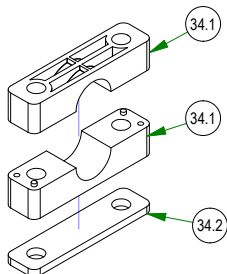

017-9076-00
Pillow Block Kit