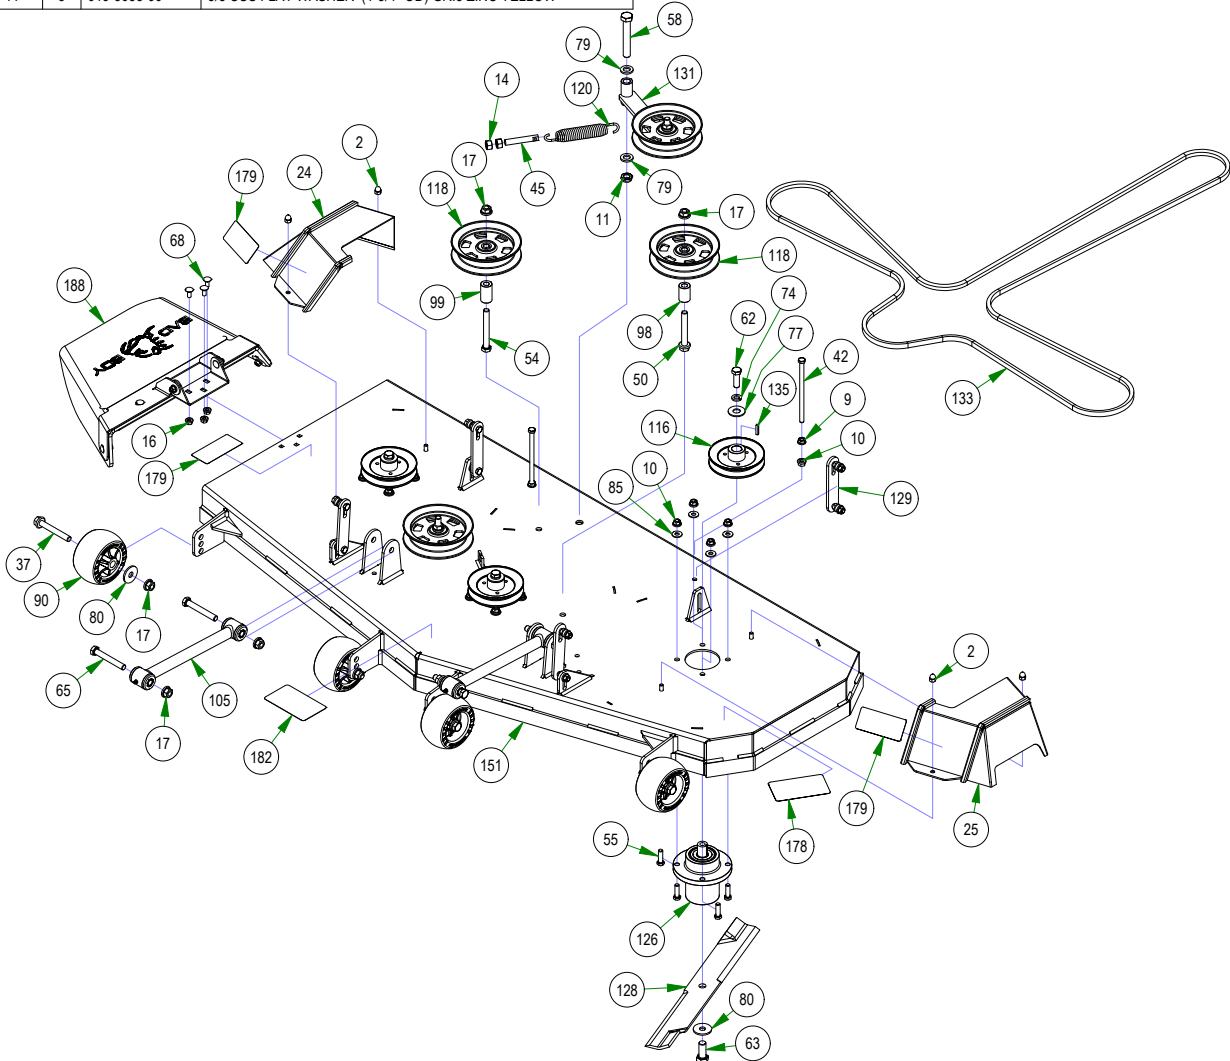

Parts List				Parts List			
ITEM	QTY	PART NUMBER	DESCRIPTION	ITEM	QTY	PART NUMBER	DESCRIPTION
2	4	013-0004-00	5/16-18 ACORN NUT HIGH-CROWN ZC	79	2	019-6017-00	.635 ID X 1.120 OD X .140 THICK FLAT WASHER NYLON
9	2	013-5201-00	3/8-16 HEX SERRATED FLANGE NUT HARD/ZINC	80	7	019-6020-00	1/2 BELLEVILLE WASHER (1-5/8 OD X .140 THK) ZINC
10	14	013-5202-00	3/8-16 NYLON INSERT FLANGE LOCKNUT (GR.F) ZINC	85	12	019-8044-00	5/16 USS FLAT WASHER (7/8 OD) ZINC
11	1	013-5301-00	5/8-11 NYLON INSERT JAM LOCKNUT ZINC	90	4	022-1000-00	Deck Wheel
14	2	013-7018-00	1/2-13 HEX NUT ZINC	98	2	025-5338-00	.502 ID X .750 OD X 1.500 Long Spacer
16	3	013-8049-00	5/16-18 NYLON INSERT FLANGE LOCKNUT ZINC	99	1	025-5339-00	1 3/4" Pulley Spacer
17	11	013-8050-00	1/2-13 NYLON INSERT FLANGE LOCKNUT ZINC	105	2	028-0004-22	Hybrid Turnbuckle/Deck Locator
24	1	014-5020-00	2021 Maverick 54"/60" RH Pulley Cover	116	3	033-4301-00	60" MZ Deck Pulley (Representation Only)
25	1	014-5021-00	2021 Maverick 54"/60" LH Pulley Cover	118	3	033-7201-25	5-3/4 Idler Pulley
37	4	018-0010-00	1/2-13 X 90MM HEX FLANGE BOLT W/SHOULDER (GR.8) ZINC	120	1	034-2020-00	Deck Idler Spring
42	2	018-0073-00	3/8-16 X 6.5 HEX CAP SCREW (GR.5) ZINC	126	3	037-2000-00	Spindle Assembly-MZ
45	1	018-2004-50	All Thread	128	3	038-6060-00	60" High Lift Fusion Blade
50	2	018-2018-00	1/2-13 X 3-1/2 HEX FLANGE BOLT (GR.8) ZINC	129	4	039-2127-17	Deck Hanger Assembly
54	1	018-5019-00	1/2-13 X 4 HEX CAP SCREW (GR.8) ZINC YELLOW	131	1	039-6945-17	2017 MZ/ZT Deck Idler Assembly
55	12	018-5040-00	3/8-16 X 1-1/4 HEX CAP SCREW (GR.5) ZINC	133	1	041-1650-00	B165 Belt
58	1	018-5311-00	5/8-11 X 4 HEX CAP SCREW (GR.8) ZINC YELLOW	135	3	042-0010-00	3/16 X 1 SQ MACHINERY KEY 1018 STL ZINC
62	3	018-6019-00	1/2-20 X 1-1/2 HEX CAP SCREW (GR.5) ZINC	151	1	060-2315-00	2023 60" x 4" Deck
63	3	018-6020-00	5/8-18 X 1-1/2 HEX CAP SCREW (GR.8) ZINC YELLOW	178	1	091-0905-18	2018 60" Deck Decal
65	4	018-6054-00	1/2-13 X 3-1/2 HEX CAP SCREW (GR.5) ZINC	179	3	091-3012-00	Danger Decal-Spindle/Discharge
68	3	018-8062-00	5/16-18 x 3/4 Carriage Bolt	182	1	091-3309-00	Deck Belt Route Decal
74	3	019-5007-00	1/2 SPLIT LOCKWASHER (GR.8) ZINC/YELLOW	188	1	210-6015-98	MZ Discharge Chute Assembly
77	3	019-5038-00	5/8 USS FLAT WASHER (1-3/4" OD) GR.8 ZINC YELLOW