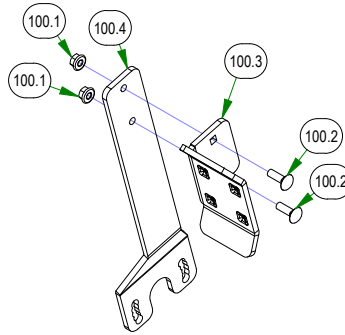

# PARTS SECTION: FRAME SUB ASSEMBLIES

017-9076-00  
Pillow Block Kit

086-3050-19  
Wiring Harness

079-3417-20  
2020 MZ AVEN Floorboard Assembly

039-5944-01  
ZT Pump Idler

026-0019-01  
Foot Pedal Assembly