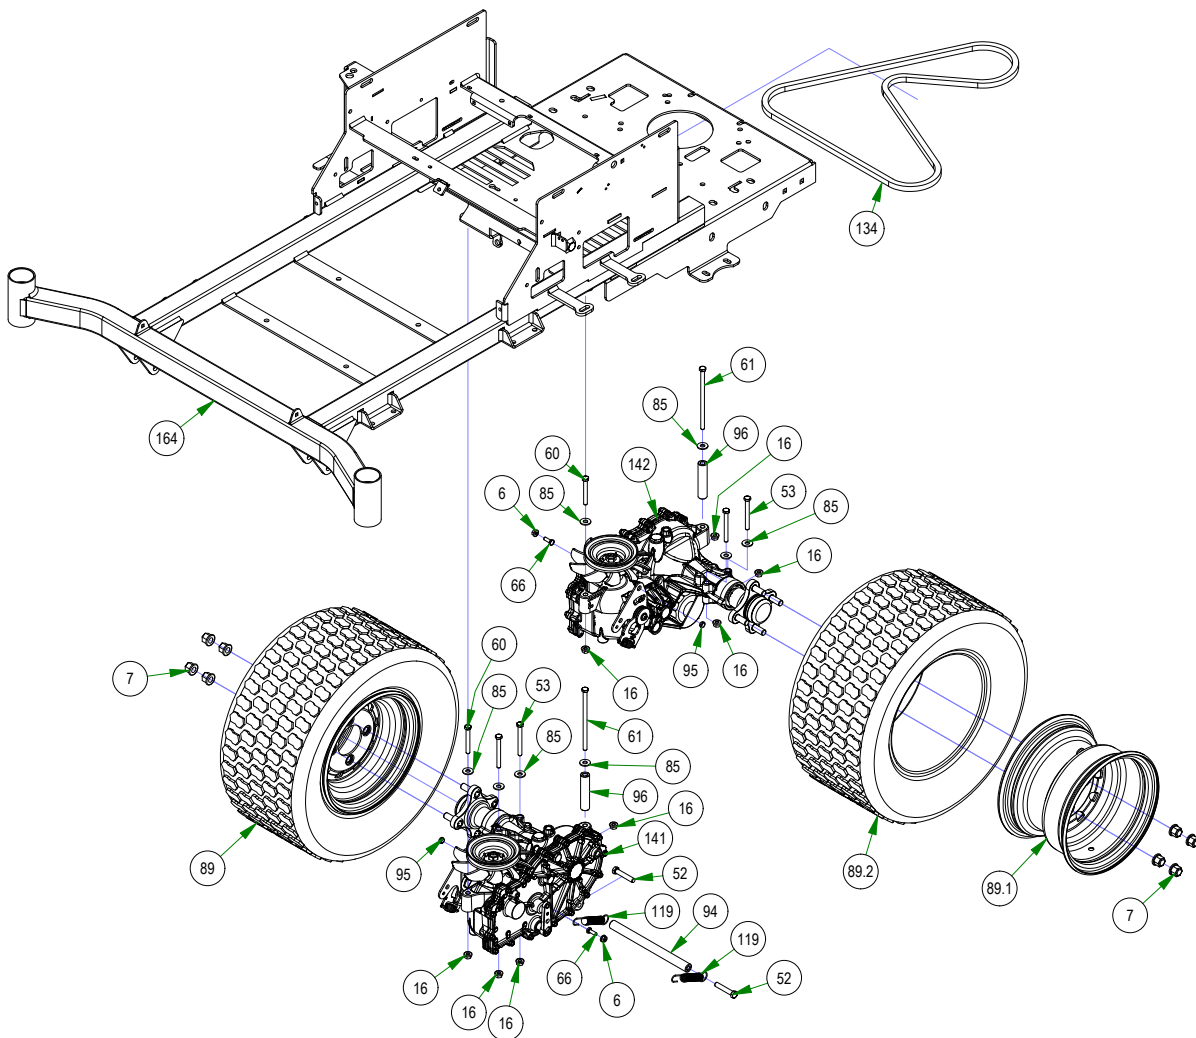

# PARTS SECTION: DECK SUB ASSEMBLIES

Parts List				Parts List			
ITEM	QTY	PART NUMBER	DESCRIPTION	ITEM	QTY	PART NUMBER	DESCRIPTION
141	1	050-5050-02	2021 RH 2800 Transaxle	142	1	050-5060-02	2021 LH 2800 Transaxle
141.1	1	034-9080-00	Gold Transaxle Spring	142.1	1	034-9080-00	Gold Transaxle Spring
141.2	1	050-2070-00	2021 ZT/Maverick Transaxle Fan/Pulley Kit	142.2	1	050-2070-00	2021 ZT/Maverick Transaxle Fan/Pulley Kit
141.3	1	050-2076-00	ZT Transaxle Wheel Hub	142.3	1	050-2076-00	ZT Transaxle Wheel Hub
141.3.1	4	050-2012-00	Transaxle Wheel Studs/ Drum Brake Studs	142.3.1	4	050-2012-00	Transaxle Wheel Studs/ Drum Brake Studs
141.4	1	050-8010-00	2021 ZT/Maverick Transaxle Seal Kit (ZT-2800)	142.4	1	050-8010-00	2021 ZT/Maverick Transaxle Seal Kit (ZT-2800)
141.5	1	063-1050-00	ZT Hydraulic Filter	142.5	1	063-1050-00	ZT Hydraulic Filter

# PARTS SECTION: TRANSAXLES

Parts List				Parts List			
ITEM	QTY	PART NUMBER	DESCRIPTION	ITEM	QTY	PART NUMBER	DESCRIPTION
6	2	013-2050-00	1/4-20 NYL INSERT FLANGE LOCKNUT ZINC	89.1	1	022-0011-00	10 x 8.50 Black Wheel for the 022-0008-00
7	8	013-3000-00	Acorn Lug Nut	89.2	1	022-0012-00	20x12x10 Rear Tire
16	8	013-8049-00	5/16-18 NYLON INSERT FLANGE LOCKNUT ZINC	94	1	025-0017-00	2017 Transaxle Spacer-ZT
52	2	018-3000-00	3/8-16 X 2 HEX CAP SCREW (GR.5) ZINC	95	2	025-0036-00	Drive Arm Transaxle Spacer
53	4	018-4701-00	5/16-18 X 3 HEX CAP SCREW (GR.5) ZINC	96	2	025-0070-00	2017 Transaxle Spacer
60	2	018-5344-00	5/16-18 X 2-1/2 HEX CAP SCREW (GR.5) ZINC	119	2	034-1026-00	Brake Return Spring
61	2	018-5355-00	5/16-18 X 6 HEX CAP SCREW (GR.5) ZINC	134	1	041-6400-00	Pump Belt
66	2	018-8052-00	1/4-20 X 3/4 HEX CAP SCREW (GR.5) ZINC	141	1	050-5050-02	2021 RH 2800 Transaxle
85	8	019-8044-00	5/16 USS FLAT WASHER (7/8 OD) ZINC	142	1	050-5060-02	2021 LH 2800 Transaxle
89	2	022-0008-00	20x12x10 Rear Tire & Black Wheel Assembly	164	1	070-2301-00	2023 MZ-Avenger 54-60 Frame - Painted