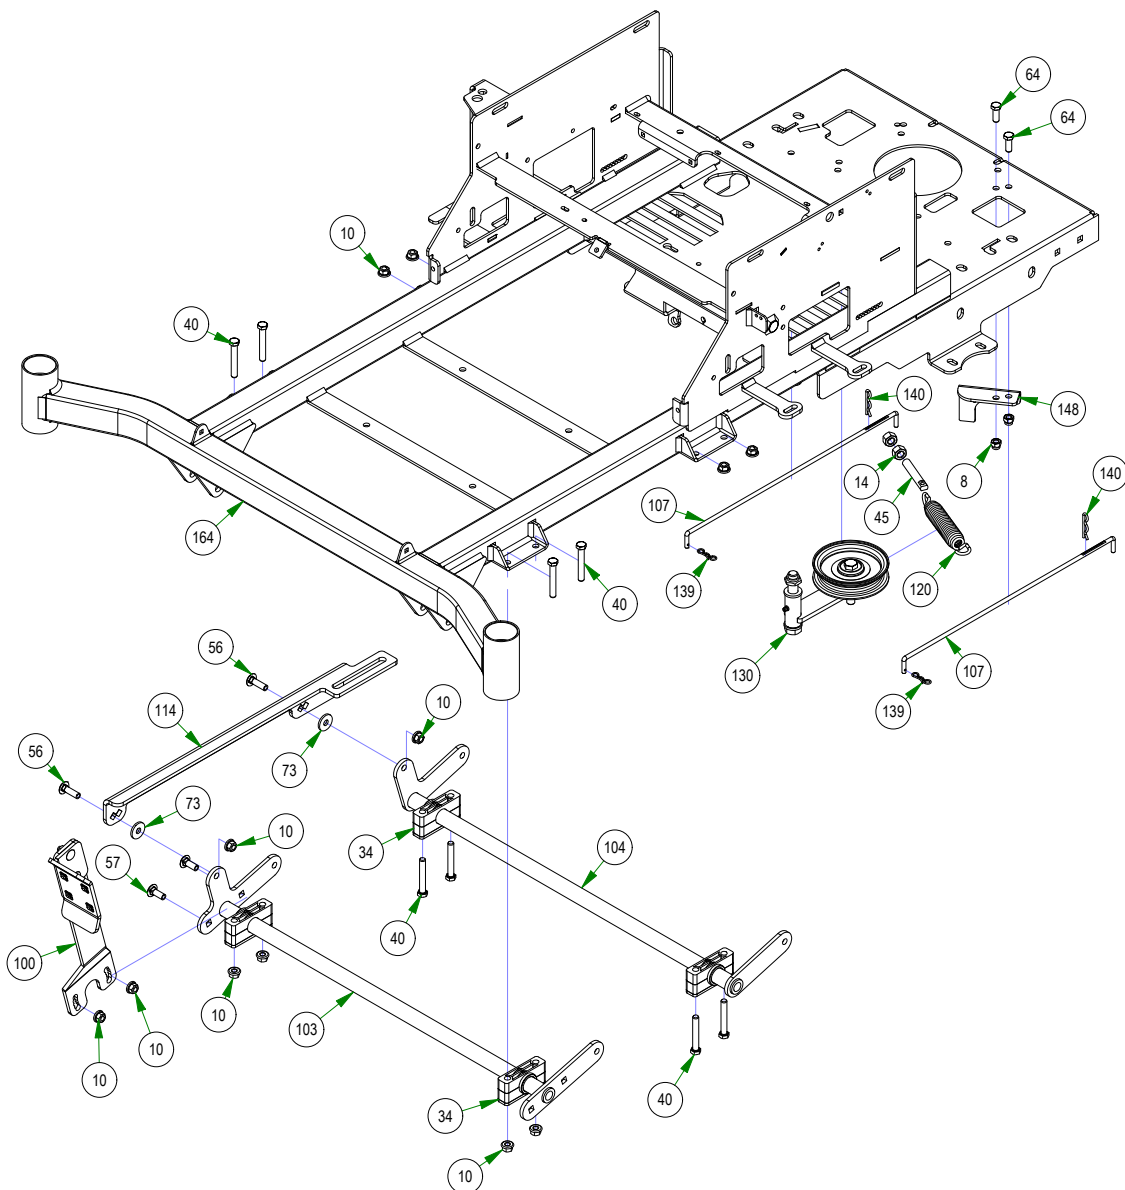

# PARTS SECTION: LOWER FRAME

Parts List				Parts List			
ITEM	QTY	PART NUMBER	DESCRIPTION	ITEM	QTY	PART NUMBER	DESCRIPTION
8	2	013-5041-00	3/8-16 NYLON INSERT LOCKNUT ZINC	103	1	028-0002-00	Actuator Bar Front- 2017 MZ/ZT
10	12	013-5202-00	3/8-16 NYLON INSERT FLANGE LOCKNUT (GR.F) ZINC	104	1	028-0003-00	Actuator Bar Rear- 2017 MZ/ZT
14	2	013-7018-00	1/2-13 HEX NUT ZINC	107	2	028-0070-00	Neutral Rod
34	4	017-9076-00	Pillow Block Kit	114	1	031-0510-00	2017 MZ/ZT Actuator Linkage
40	8	018-0028-00	3/8-16 X 2-1/2 HEX CAP SCREW (GR.5) ZINC	120	1	034-2020-00	Deck Idler Spring
45	1	018-2004-50	All Thread	130	1	039-5944-01	ZT Pump Idler
56	2	018-5043-00	3/8-16 X 1-1/4 CARRIAGE BOLT ZINC	139	2	044-2004-00	Bow Pin
57	2	018-5044-00	3/8-16 X 1 CARRIAGE BOLT (GR.5) ZINC	140	2	044-2008-00	Neutral Rod Clip
64	2	018-6049-00	3/8-16 X 1 GR 5 Hex Bolts Zinc	148	1	057-5900-00	2017 MZ Clutch Stop
73	2	019-2073-00	.390 ID X 1.12 OD X .125 THK FLAT WASHER NYLON	164	1	070-2301-00	2023 MZ-Avenger 54-60 Frame - Painted
100	1	026-0019-01	Foot Pedal Assembly				