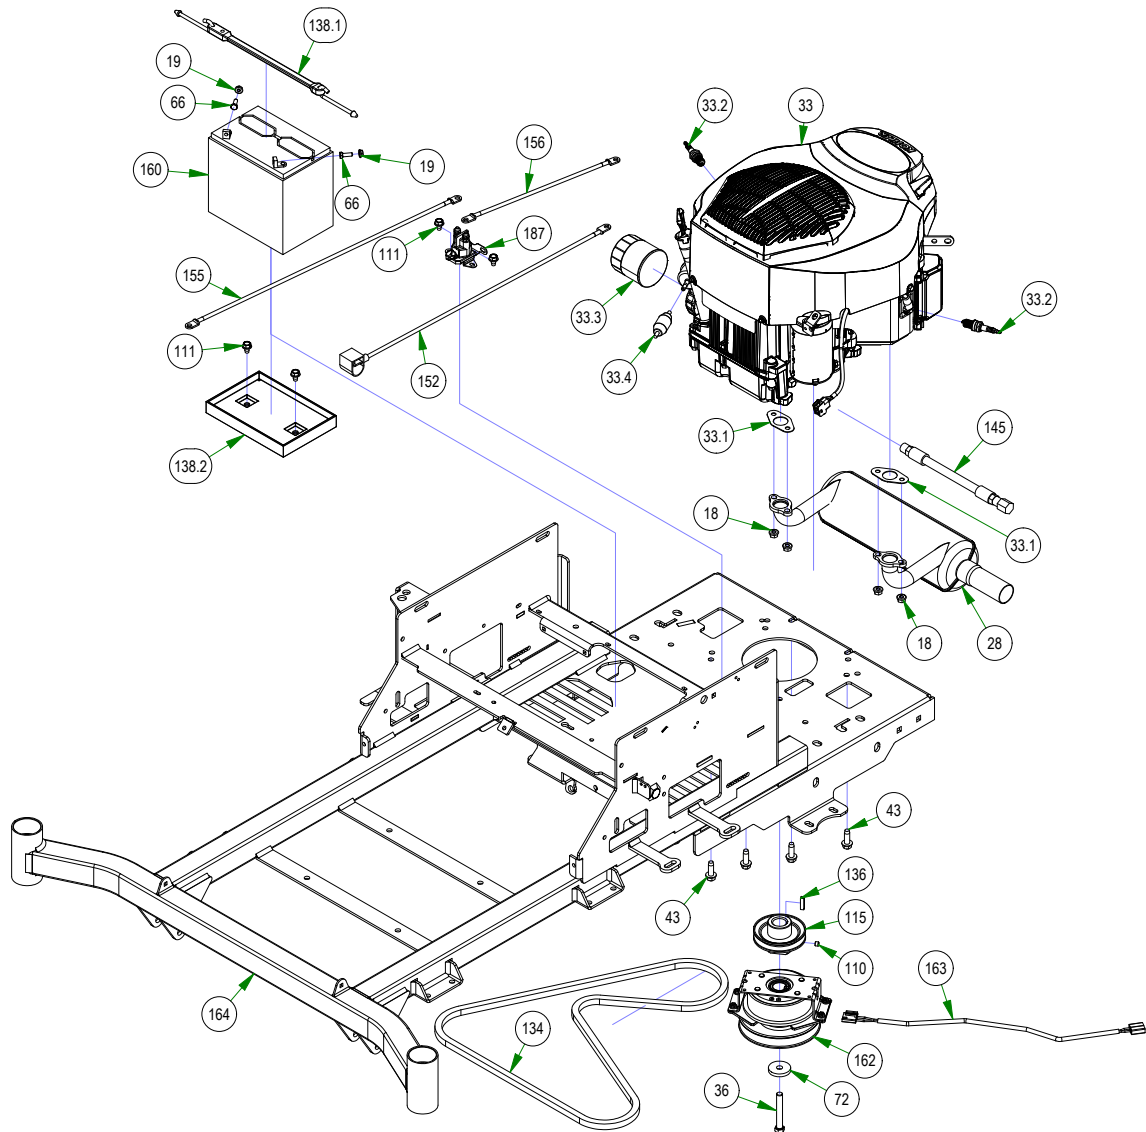

PARTS SECTION: ENGINE - KOHLER KT740

Parts List				Parts List			
ITEM	QTY	PART NUMBER	DESCRIPTION	ITEM	QTY	PART NUMBER	DESCRIPTION
18	4	013-8240-00	M8 Nut Connects the 015-1012-00 and the 015-8240-00	134	1	041-6400-00	Pump Belt
19	2	013-9001-00	1/4-20 HEX SERRATED FLANGE NUT HARD/ZINC	136	1	042-6030-00	1/4 X 1 SQ MACHINERY KEY 1018 STL PLN
28	1	015-0051-00	Kohler Muffler	138	1	043-8930-98	2023 Battery Hold Down Assembly Strap
33	1	015-2014-00	25hp Kohler 2014 MZ-KT740-3048	138.1	1	043-8930-00	2023 Rubber Battery Hold Down Strap
33.1	2	015-2751-00	Exhaust Gasket	138.2	1	043-8931-00	Battery Tray
33.2	2	015-8000-00	Spark Plug	145	1	051-5401-00	Oil drain Hose
33.3	1	063-5004-00	25 HP Kohler Oil Filter ZT?MZ	152	1	064-0030-00	24 inch Black Cable - MZ/ZT
33.4	1	063-6000-00	Universal Inline Fuel Filter	155	1	064-5300-00	24" Red Battery Cable
36	1	018-0007-21	7/16-20x3" Hex Bolt GR 8 W/ Patch	156	1	064-5301-00	12 in red battery cable
43	4	018-1075-00	3/8-16 X 1-1/8 HEX WASHER UNSLOT SERRATED (TRI-LOB) TRS ZINC YELLOW	160	1	068-8049-00	SP-35 Battery
66	2	018-8052-00	1/4-20 X 3/4 HEX CAP SCREW (GR.5) ZINC	162	1	070-0055-00	Clutch
72	1	019-0010-00	CLUTCH WASHER	163	1	070-2000-00	Clutch Pigtail
110	1	030-0050-00	5/16-24 X 1/4 SOCKET SET SCREW (CUP PT) PLAIN	164	1	070-2301-00	2023 MZ-Avenger 54-60 Frame - Painted
111	4	030-7044-00	5/16-18 X 1/2 HWH unslot (F) tcs zinc	187	1	108-0001-00	Solenoid
115	1	033-2010-00	3-3/4" Motor Pulley