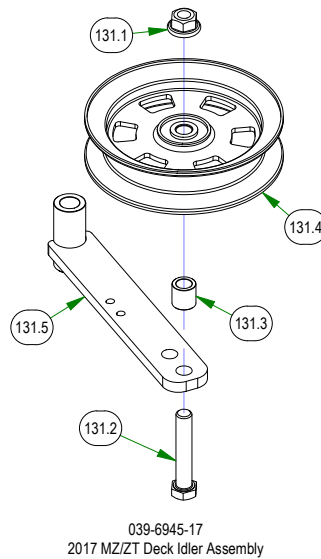

# PARTS SECTION: TRANSAXLE SUB ASSEMBLIES

Parts List				Parts List			
ITEM	QTY	PART NUMBER	DESCRIPTION	ITEM	QTY	PART NUMBER	DESCRIPTION
129	4	039-2127-17	Deck Hanger Assembly	188.2	6	018-8066-00	5/16" x 7/8" Carriage Bolt
129.1	2	013-5201-00	3/8-16 HEX SERRATED FLANGE NUT HARD/ZINC	188.3	2	019-0002-00	5/16 Fender Washer
129.2	2	013-5202-00	3/8-16 NYLON INSERT FLANGE LOCKNUT (GR.F) ZINC	188.4	2	019-6042-00	.360 ID Plastic Washer
129.3	2	018-6012-00	3/8-16 X 1-1/2 HEX CAP SCREW (GR.5) ZINC	188.5	1	039-4891-00	Discharge Chute Bracket 48 MZ (Upper)
129.4	1	039-2127-00	2017 MZ/ZT Deck Hanger	188.6	1	039-4892-00	2017 MZ Discharge Chute Bracket-Lower
188	1	210-6015-98	MZ Discharge Chute Assembly	188.7	1	206-6020-00	Chute Hanger 48 MZ
188.1	6	013-8049-00	5/16" Nylon Flange Nut	188.8	1	210-6014-00	Rubber Discharge Chute MZ (Component)

# PARTS SECTION: DECK SUB ASSEMBLIES

Parts List				Parts List			
ITEM	QTY	PART NUMBER	DESCRIPTION	ITEM	QTY	PART NUMBER	DESCRIPTION
105	2	028-0004-22	Hybrid Turnbuckle/Deck Locator	126.3	1	037-6027-00	Spindle Housing
105.1	2	024-0001-00	1/4-28 Grease Fitting	126.4	1	037-6028-00	Spindle Spacer-Component
105.2	1	028-0004-03	2022 Isolator Turnbuckle Body	131	2	039-6945-17	2017 MZ/ZT Deck Idler Assembly
105.3	2	048-6004-00	2018 Maverick Bushing Sleeve	131.1	1	013-8050-00	1/2-13 NYLON INSERT FLANGE LOCKNUT ZINC
105.4	4	048-6005-00	2018 Maverick Bushing	131.2	1	018-6036-00	1/2-13 X 2-3/4 HEX CAP SCREW (GR.5) ZINC
126	3	037-2000-00	Spindle Assembly-MZ	131.3	1	025-5203-00	Spacer 3/4 OD x 1/2 ID x 3/4 Length
126.1	2	037-6024-00	Spindle Bearing	131.4	1	033-8050-00	5" Idler Pulley
126.2	1	037-6025-00	Spindle Shaft	131.5	1	039-6945-00	Deck Idler