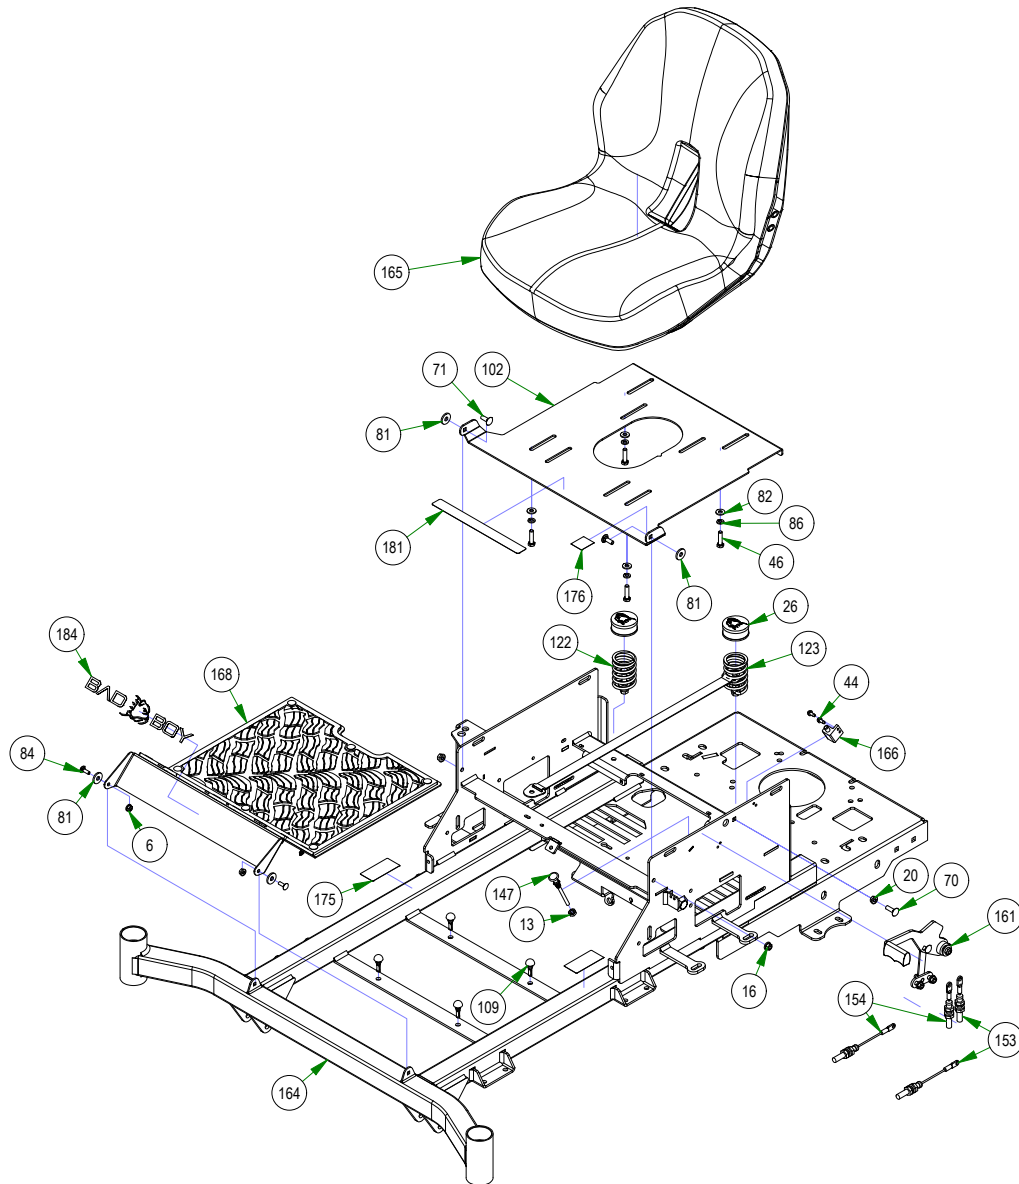

Parts List				Parts List			
ITEM	QTY	PART NUMBER	DESCRIPTION	ITEM	QTY	PART NUMBER	DESCRIPTION
6	2	013-2050-00	1/4-20 NYL INSERT FLANGE LOCKNUT ZINC	123	1	034-8045-22	Seat Spring Assembly
13	1	013-6051-00	3/8-24 HEX NUT ZINC YELLOW	147	1	054-8017-00	Choke
16	2	013-8049-00	5/16-18 NYLON INSERT FLANGE LOCKNUT ZINC	153	1	064-3050-21	2021 Load Balanced Brake Cable 1
20	1	013-9002-00	5/16-18 HEX SERRATED FLANGE NUT HARD/ZINC	154	1	064-3051-21	2021 Load Balanced Brake Cable 2
26	2	014-8047-00	Spring Cap Cover	161	1	069-1051-21	2021 Load Balanced Brake Handle Assembly
44	2	018-1080-00	12-24 X 1/2 HEX WASHER UNLSOT F TCS ZINC	164	1	070-2301-00	2023 MZ-Avenger 54-60 Frame - Painted
46	4	018-2006-00	5/16-18 X 1-1/4 HEX C/S (GR.5) ZC	165	1	071-2100-22	2022 Avenger Seat
70	1	018-8065-00	5/16-18 X 1 CARRIAGE BOLT (GR.8) ZINC	165.1	1	071-1004-00	Seat Switch
71	2	018-8066-00	5/16-18 X 7/8 CARRIAGE BOLT ZINC	165.2	1	071-2108-00	Avenger Seat Cover
81	4	019-6042-00	.360 ID X .983 OD X .120 THICK FLAT WASHER NYLON	165.3	1	071-2110-00	Water Proofing Protection
82	4	019-7040-00	1/4 USS FLAT WASHER (3/4 OD) ZINC	166	1	077-8073-00	Safety Switch
84	2	019-8040-00	1/4-20 X 3/4 CARRIAGE BOLT (GR.5) ZINC	168	1	079-3417-20	2020 MZ AVEN Floorboard Assembly
86	4	019-8051-00	5/16 SPLIT LOCKWASHER ZINC	175	1	091-0214-00	2018 LH/RH Steering Control Decal Roll
102	1	026-2022-00	2022 Avenger Seat Plate	176	1	091-0339-18	2018 MZ/Magnum/ZT/MAV/Comp Out Brake Decal
109	4	029-4011-00	2023 Floor Board Rubber Bumper	181	1	091-3150-00	Outlaw Warning Decal
122	1	034-8045-03	Seat Spring Assembly	184	1	091-4063-00	Flying Bulldog Front Bumper Decal