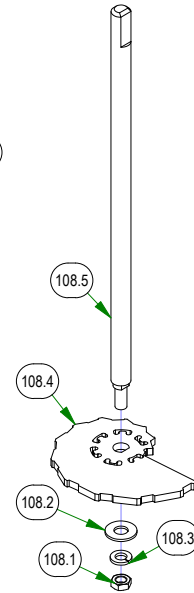

028-0070-17
ZT Deck Height Bar Assembly