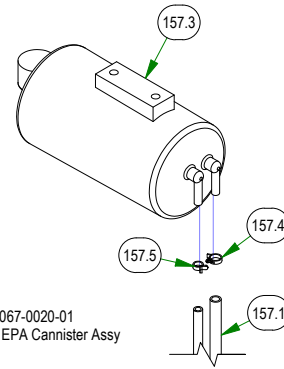

067-0020-01
ZT/Mav EPA Cannister Assy