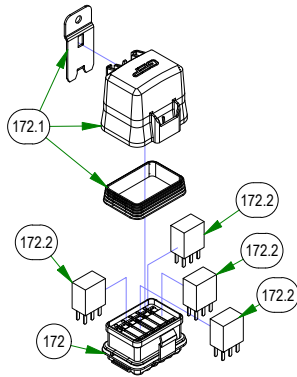

086-3050-19
Wiring Harness