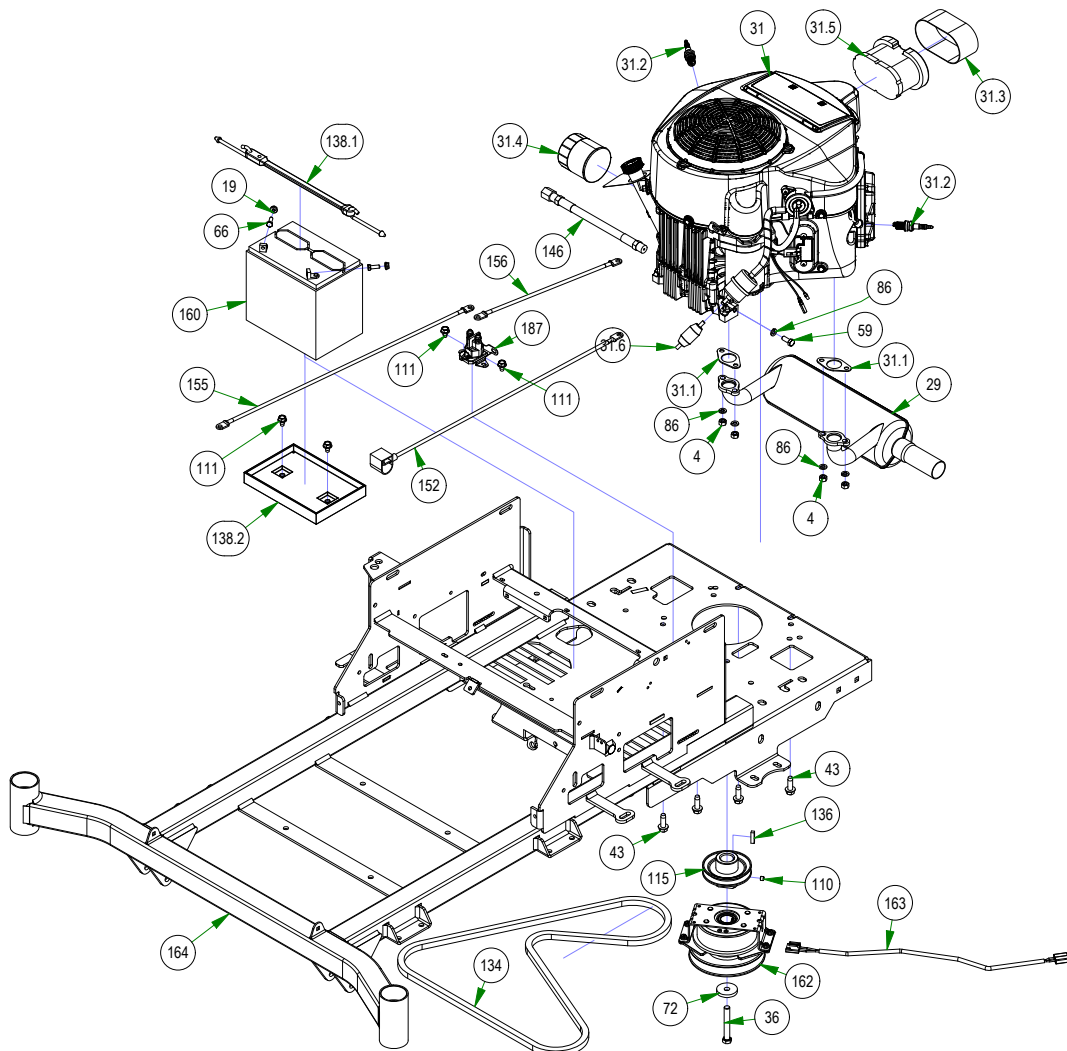

Parts List				Parts List			
ITEM	QTY	PART NUMBER	DESCRIPTION	ITEM	QTY	PART NUMBER	DESCRIPTION
4	4	013-0075-00	M8-1.25 DIN 934 HEX NUT (CL.8) ZINC	111	4	030-7044-00	5/16-18 X 1/2 HWH unslot (F) tcs zinc
19	2	013-9001-00	1/4-20 HEX SERRATED FLANGE NUT HARD/ZINC	115	1	033-2010-00	3-3/4" Motor Pulley
29	1	015-0052-00	Kawasaki Muffler 1251	134	1	041-6400-00	Pump Belt
31	1	015-0068-00	Kawasaki FR691 29.5HP	136	1	042-6030-00	1/4 X 1 SQ MACHINERY KEY 1018 STL PLN
31.1	2	015-0077-01	Exhaust Gasket	138	1	043-8930-98	2023 Battery Hold Down Assembly Strap
31.2	2	015-8001-00	Spark Plug - Kawasaki	138.1	1	043-8930-00	2023 Rubber Battery Hold Down Strap
31.3	1	041-4000-00	Air Filter Pre-Cleaner for KAW	138.2	1	043-8931-00	Battery Tray
31.4	1	063-2096-00	22-26 Kaw Oil Filter FR Engine	146	1	051-5404-00	Oil drain Hose
31.5	1	063-2097-00	Kawasaki Air Filter	152	1	064-0030-00	24 inch Black Cable - MZ/ZT
31.6	1	063-6000-00	Universal Inline Fuel Filter	155	1	064-5300-00	24" Red Battery Cable
36	1	018-0007-21	7/16-20x3" Hex Bolt GR 8 W/ Patch	156	1	064-5301-00	12 in red battery cable
43	4	018-1075-00	3/8-16 X 1-1/8 HEX WASHER UNSLOT SERRATED (TRI-LOB) TRS ZINC YELLOW	160	1	068-8049-00	SP-35 Battery
59	1	018-5321-00	M8-1.25 X 20MM DIN 933 HEX TAP BOLT (CL 8.8) ZINC	162	1	070-0055-00	Clutch
66	2	018-8052-00	1/4-20 X 3/4 HEX CAP SCREW (GR.5) ZINC	163	1	070-2000-00	Clutch Pigtail
72	1	019-0010-00	CLUTCH WASHER	164	1	070-2301-00	2023 MZ-Avenger 54-60 Frame - Painted
86	5	019-8051-00	5/16 SPLIT LOCKWASHER ZINC	187	1	108-0001-00	Solenoid
110	1	030-0050-00	5/16-24 X 1/4 SOCKET SET SCREW (CUP PT) PLAIN