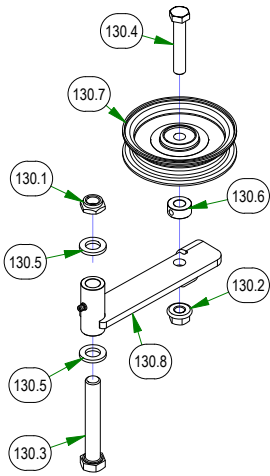

039-5944-01
ZT Pump Idler