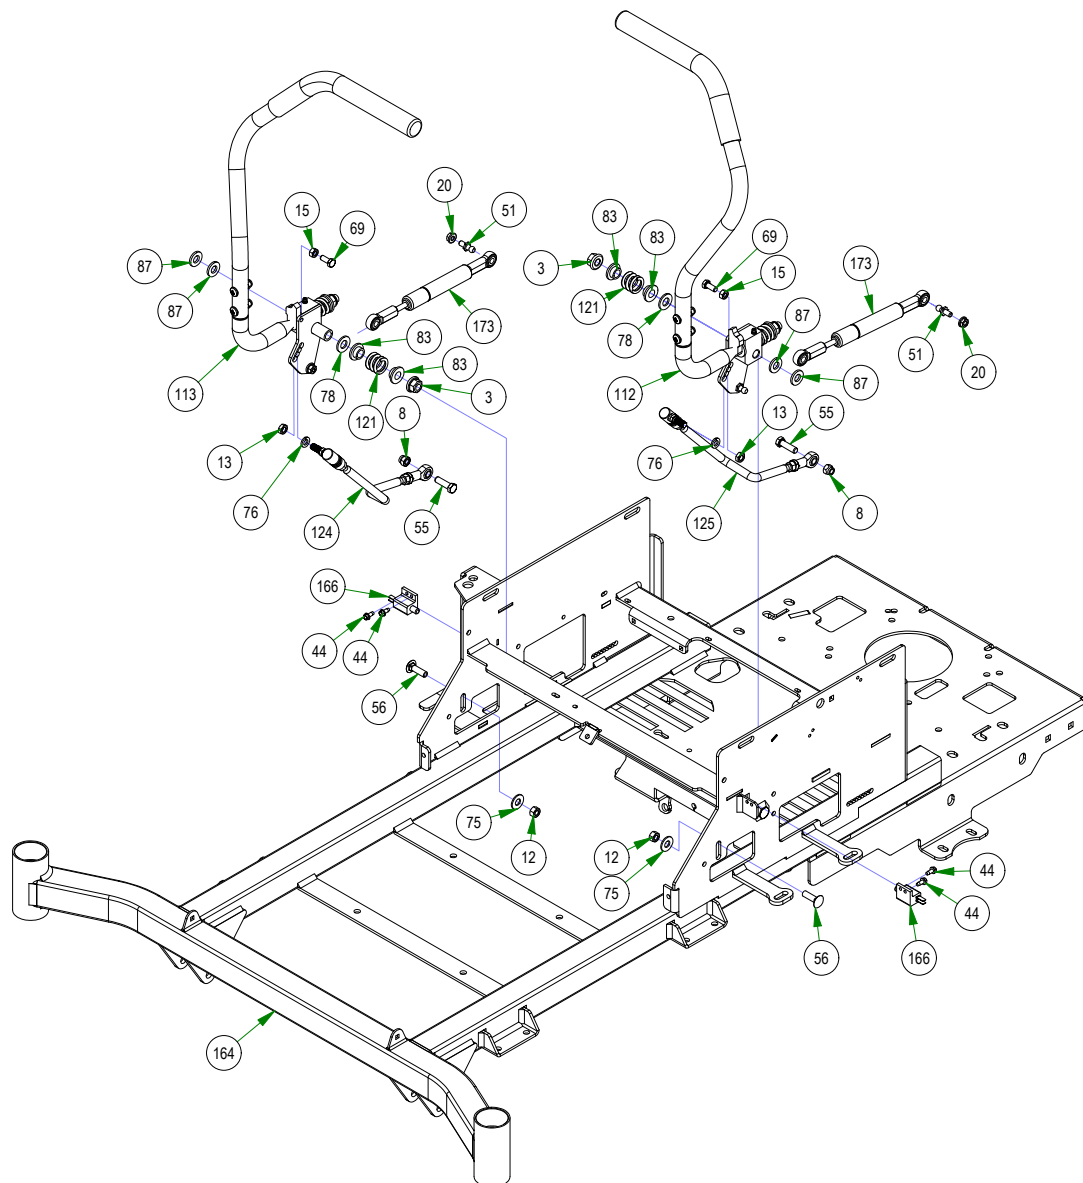

BAD BOY MOWERS

PARTS SECTION: DRIVE ARMS

BAD BOY MOWERS

PARTS SECTION: DRIVE ARMS

Parts List				Parts List			
ITEM	QTY	PART NUMBER	DESCRIPTION	ITEM	QTY	PART NUMBER	DESCRIPTION
3	2	013-0010-00	1/2-13 HEX FLANGE AUTO OVAL LOCKNUT (GR.F) ZINC/WAX	76	2	019-5037-00	3/8 SPLIT LOCKWASHER ZINC
8	2	013-5041-00	3/8-16 NYLON INSERT LOCKNUT ZINC	78	2	019-5702-00	1/2 SAE FLAT WASHER (1-1/16" OD) GR.8 ZINC YELLOW
12	2	013-6014-00	3/8-16 HEX NUT ZINC	83	4	019-8027-00	.525 ID SHOULDER WASHER NYLON
13	2	013-6051-00	3/8-24 HEX NUT ZINC YELLOW	87	4	019-8054-00	.505 ID X 1.000 OD X .125 THICK FLAT WASHER NYLON
15	2	013-8043-00	5/16-18 HEX NUT ZINC	112	1	031-0017-01	ZT Steering Arm Assembly, Left Hand
20	2	013-9002-00	5/16-18 HEX SERRATED FLANGE NUT HARD/ZINC	113	1	031-0018-01	ZT Steering Arm Assembly-Right Hand
44	4	018-1080-00	12-24 X 1/2 HEX WASHER UNLSOT F TCS ZINC	121	2	034-8025-00	Drive Lever Spring
51	2	018-2050-00	10mm Damper Ball Stud-Steering	124	1	035-5450-00	Push Rod-Right
55	2	018-5040-00	3/8-16 X 1-1/4 HEX CAP SCREW (GR.5) ZINC	125	1	035-5451-00	Push Rod-Left
56	2	018-5043-00	3/8-16 X 1-1/4 CARRIAGE BOLT ZINC	164	1	070-2301-00	2023 MZ-Avenger 54-60 Frame - Painted
69	2	018-8063-00	5/16-18 X 3/4 HEX CAP SCREW (GR.5) ZINC	166	2	077-8073-00	Safety Switch
75	2	019-5029-00	3/8 FLAT WASHER USS (1" OD) ZINC	173	2	087-0004-00	ZT Avenger Steering Dampener