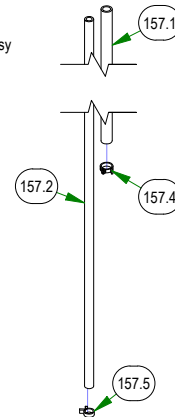

067-0020-01
ZT/Mav EPA Cannister Assy