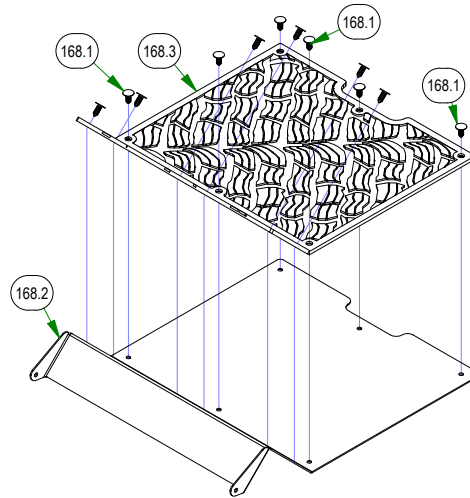

# PARTS SECTION: FRAME SUB ASSEMBLIES

017-9076-00  
Pillow Block Kit

086-3050-19  
Wiring Harness

079-3417-20  
2020 MZ AVEN Floorboard Assembly

039-5944-01  
ZT Pump Idler

026-0019-01  
Foot Pedal Assembly