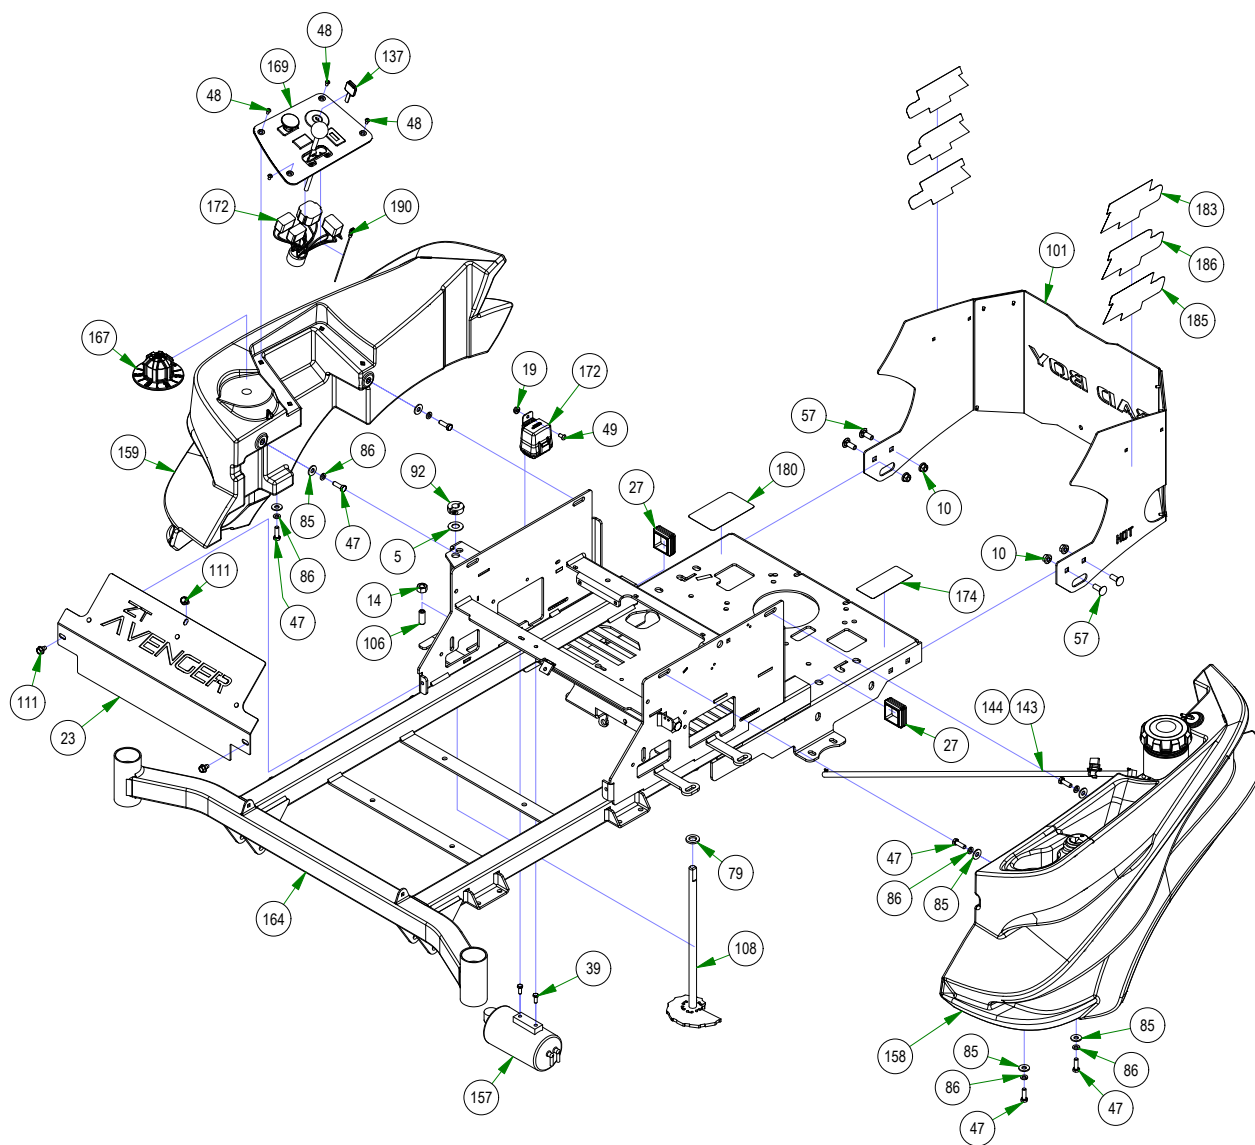

BAD BOY MOWERS

PARTS SECTION: FUEL TANK & REAR COVER

PARTS SECTION: FUEL TANK & REAR COVER

Parts List				Parts List			
ITEM	QTY	PART NUMBER	DESCRIPTION	ITEM	QTY	PART NUMBER	DESCRIPTION
5	1	013-0080-00	.625 ID x 1.250 OD x .062 THK FW Nylon	143.3.2	1	051-8067-00	4" 1/4 Fuel Line
10	4	013-5202-00	3/8-16 NYLON INSERT FLANGE LOCKNUT (GR.F) ZINC	144	1	051-2014-23	37" Fuel Line Assembly
14	1	013-7018-00	1/2-13 HEX NUT ZINC	144.3	1	051-2014-04	Fuel Line 4" Section with Clamps
19	1	013-9001-00	1/4-20 HEX SERRATED FLANGE NUT HARD/ZINC	144.3.1	2	072-8069-00	1/4 Fuel Hose Clamp
23	1	014-3319-23	2023 ZT Avenger Cooler Cover Assembly	144.3.2	1	051-8067-00	4" 1/4 Fuel Line
27	2	014-9000-00	2X2 Frame Plug	157	1	067-0020-01	ZT/Mav EPA Cannister Assy
39	2	018-0024-00	M6-1.0 X 16MM DIN 933 HEX TAP BOLT (CL 8.8) ZINC	158	1	067-2060-50	Left Fuel Tank
47	7	018-2007-00	5/16-18 X 1 HEX CAP SCREW (GR.5) ZINC	158.1	1	066-8083-00	Fuel Cap
48	4	018-2010-00	10-32 X 3/8 BUTTON SOCKET CAP SCREW 18-8 STAINLESS STEEL	158.2	1	067-0011-00	Pick-Up
				158.3	1	067-4090-00	Fuel Gauge w/Grommet
49	1	018-2012-00	1/4-20 X 1/2 BUTTON SOCKET CAP SCREW 18-8 STAINLESS STEEL	158.4	1	067-6070-00	Rollover Valve W/Grommet
				158.5	1	067-6080-00	Pick-Up Grommet
57	4	018-5044-00	3/8-16 X 1 CARRIAGE BOLT (GR.5) ZINC	159	1	067-2070-50	Right Side Console
79	1	019-6017-00	.635 ID X 1.120 OD X .140 THICK FLAT WASHER NYLON	164	1	070-2301-00	2023 MZ-Avenger 54-60 Frame - Painted
85	7	019-8044-00	5/16 USS FLAT WASHER (7/8 OD) ZINC	167	1	077-9000-00	MZ/ZT Deck Height Dial
86	7	019-8051-00	5/16 SPLIT LOCKWASHER ZINC	169	1	079-3560-23	2023 Control Panel Assembly
92	1	025-0002-00	5/8" Split Collar	172	1	086-3050-19	Wiring Harness
101	1	026-0224-00	2022 ZT Avenger Rear Cover Assembly	174	1	091-0015-23	2023 EPA Build Date Punch Decal
106	1	028-0008-00	Dial Rod Plunger	180	1	091-3017-00	Pump Belt Route Decal-Pump Plate
108	1	028-0070-17	ZT Deck Height Bar Assembly	183	1	091-4060-00	725cc ZT Decal
111	3	030-7044-00	5/16-18 X 1/2 HWH unslot (F) tcs zinc	185	1	091-4077-00	ZT Avenger 724cc Back Plate Decal
137	1	042-9000-00	Ignition Key	186	1	091-4078-00	ZT Avenger 726cc Back Plate Decal
143	1	051-0001-23	15" Fuel Line Assembly	190	1	216-1000-17	2017 MZ/ZT/MAV Tach Wire Assy
143.3	1	051-2014-04	Fuel Line 4" Section with Clamps				
143.3.1	2	072-8069-00	1/4 Fuel Hose Clamp