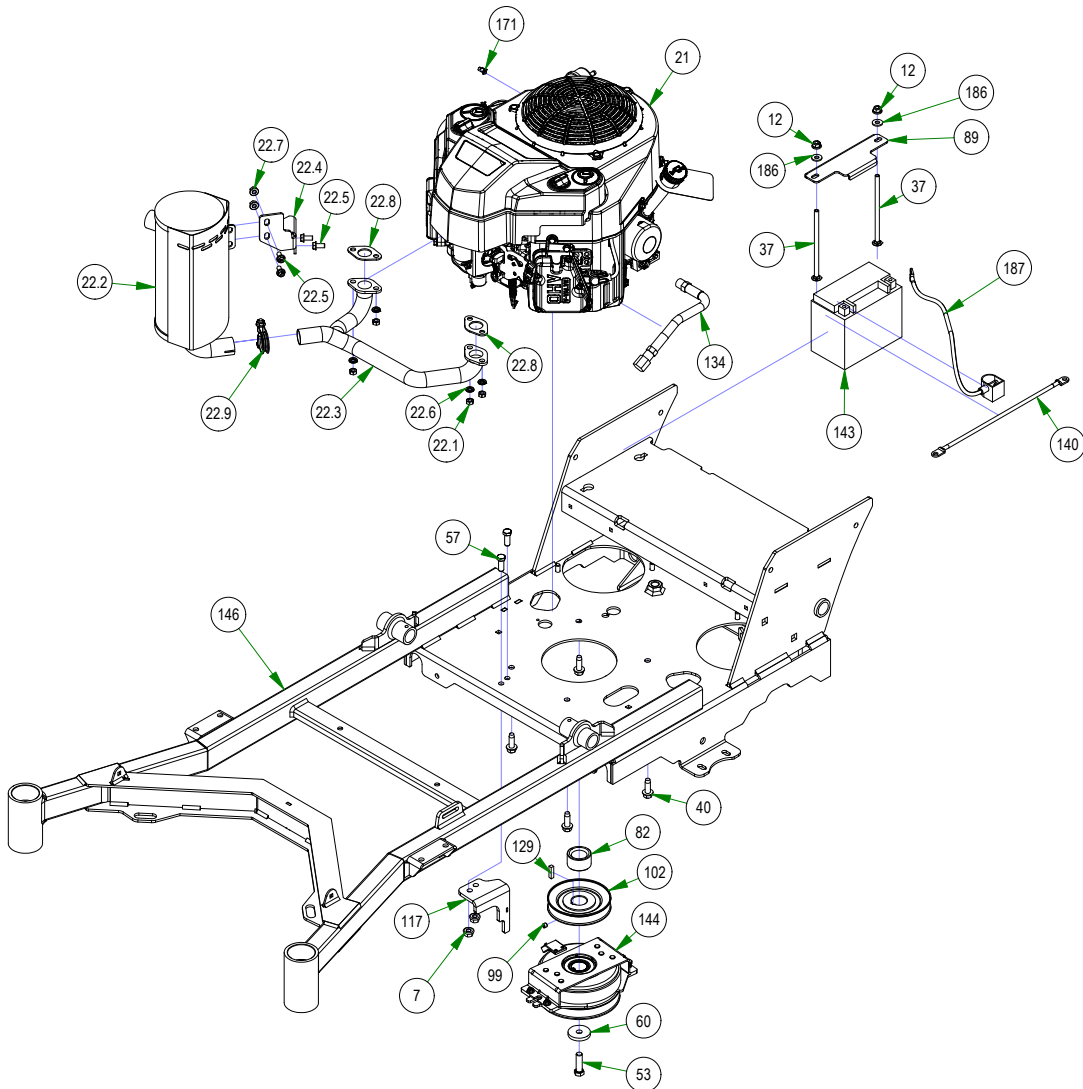

Parts List				Parts List			
ITEM	QTY	PART NUMBER	DESCRIPTION	ITEM	QTY	PART NUMBER	DESCRIPTION
7	2	013-5202-00	3/8-16 NYLON INSERT FLANGE LOCKNUT (GR.F) ZINC	57	2	018-6049-00	3/8-16 X 1 GR 5 Hex Bolts Zinc
12	2	013-8049-00	5/16-18 NYLON INSERT FLANGE LOCKNUT ZINC	60	1	019-0010-00	CLUTCH WASHER
13	2	013-8050-00	1/2-13 NYLON INSERT FLANGE LOCKNUT ZINC	82	1	025-5032-00	1.130 x 1.75 x 1 Spacer, Countersunk, Zinc
21	1	015-0087-00	Kawasaki 18.5HP FS600 Electric Start	89	1	026-0098-00	Battery Hold Down Plate - Revolt
22	1	015-0543-00	Exhaust Assembly	99	1	030-0050-00	5/16-24 X 1/4 SOCKET SET SCREW (CUP PT) PLAIN
22.1	4	013-0075-00	M8-1.25 Zinc Nut	102	1	033-5034-00	4 3/4" Motor Pulley
22.2	1	015-0543-01	MUFFLER	117	1	039-0246-00	warner mgn clutch bracket v23
22.3	1	015-0543-02	Exhaust Pipe	129	1	042-6030-00	1/4 X 1 SQ MACHINERY KEY 1018 STL PLN
22.4	1	015-0543-03	Exhaust Bracket	134	1	051-5408-00	16" Oil drain Hose
22.5	4	015-0543-04	Exhaust Flange Bolt	140	1	064-5301-00	12 in red battery cable
22.6	4	015-0543-05	Exhaust Lock Washer	143	1	068-8051-00	Interstate FAYTX14 Battery
22.7	2	015-0543-06	Exhaust Nut	144	1	070-0056-00	Clutch
22.8	2	015-0543-07	Exhaust Gasket	145	1	070-2000-00	Clutch Pigtail
22.9	1	015-0543-08	Exhaust Clamp	146	1	070-5102-00	2023 Walk Frame
35	2	018-0050-00	1/2-13 X 3-1/4 HEX CAP SCREW (GR.5) ZINC	171	1	216-1053-00	Terminal 90 degree 6mm Spade
37	2	018-0056-00	5/16-18 X 6 CARRIAGE BOLT (GR.5) ZINC	186	2	019-7040-00	1/4 USS FLAT WASHER (3/4 OD) ZINC
40	4	018-1075-00	3/8-16 X 1-1/8 HEX WASHER UNSLOT SERRATED (TRI-LOB) TRS ZINC YELLOW	187	1	064-0030-00	24 inch Black Cable - MZ/ZT
53	1	018-5450-21	7/16-20 X 1-1/2 HEX CAP SCREW (GR.8) w/ Patch