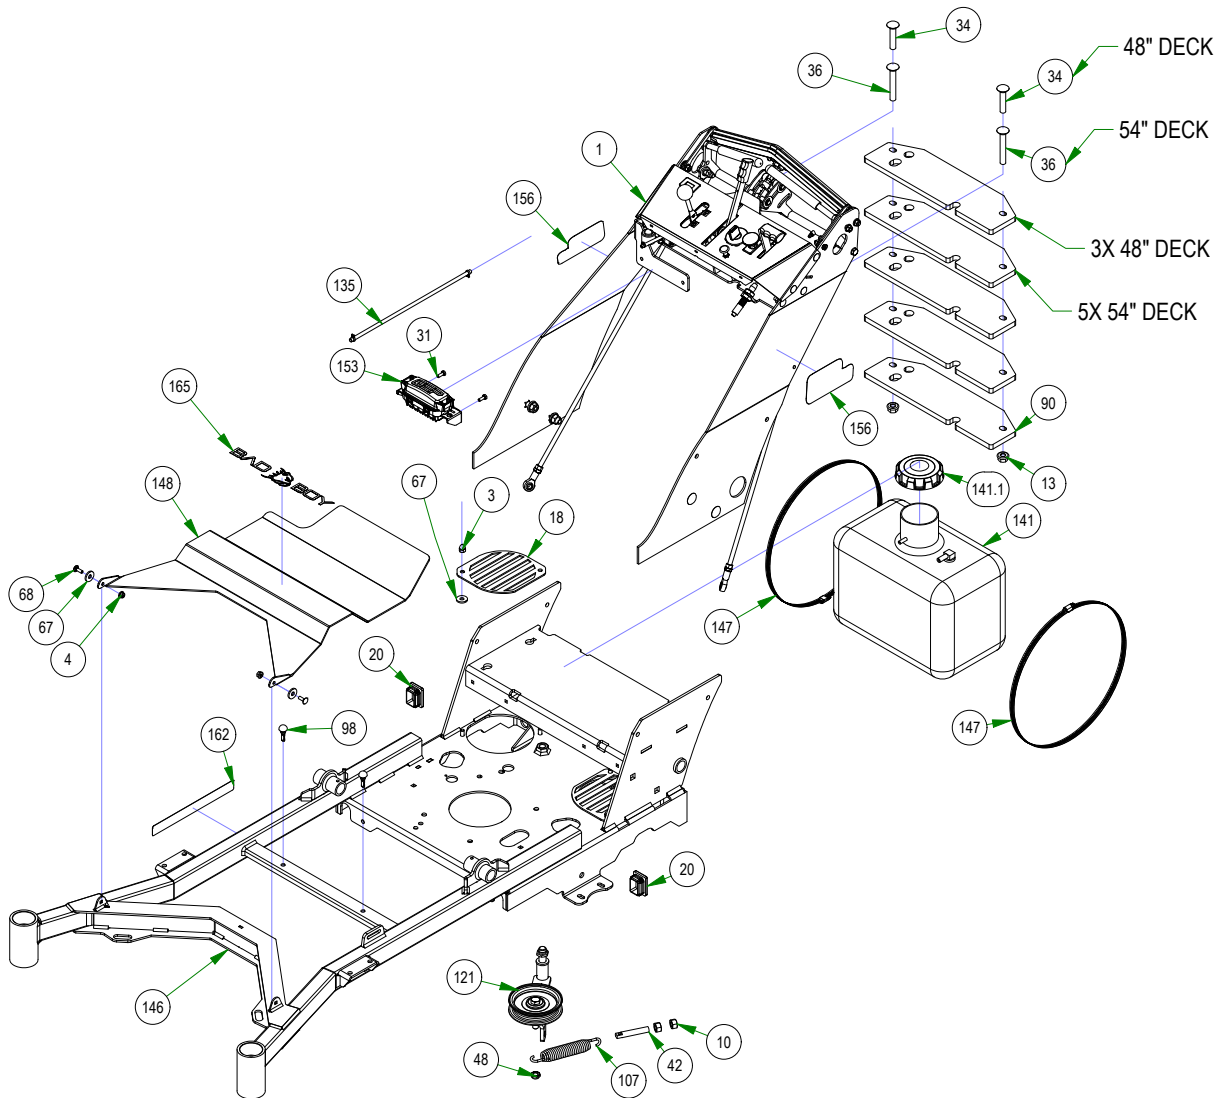

Parts List				Parts List			
ITEM	QTY	PART NUMBER	DESCRIPTION	ITEM	QTY	PART NUMBER	DESCRIPTION
1	1	079-0036-23	23WB Podium Assembly	90	8	026-0172-00	2020 Walk Weight Plate
1.60	1	079-0038-00	23WB right side panel-v2	98	2	029-4011-00	2023 Floor Board Rubber Bumper
3	2	013-0004-00	5/16-18 ACORN NUT HIGH-CROWN ZC	107	1	034-2009-00	2009 Deck/Pump Idler Spring
4	3	013-2050-00	1/4-20 NYL INSERT FLANGE LOCKNUT ZINC	121	1	039-5944-01	ZT Pump Idler
10	2	013-7018-00	1/2-13 HEX NUT ZINC	135	1	051-8067-15	15" Revolt Fuel Line Assembly
13	2	013-8050-00	1/2-13 NYLON INSERT FLANGE LOCKNUT ZINC	141	1	067-0003-00	5 Gal Black Gas Tank w/gauge
18	2	014-3580-00	Walk Behind Bolt on Fan Cover	141.1	1	066-8083-00	Fuel Cap
20	2	014-9002-00	1 1/2 X 2 Plug For .120 Tubing	146	1	070-5102-00	2023 Walk Frame
31	2	018-0024-00	M6-1.0 X 16MM DIN 933 HEX TAP BOLT (CL 8.8) ZINC	147	2	072-0050-00	Fuel Tank Clamp-Stand On
34	2	018-0043-00	2 1/2 x 1/2 Carriage Bolt	148	1	079-0040-00	2023 WB V2 Floorboard
36	2	018-0052-00	1/2-13 X 3-1/2 CARRIAGE BOLT (GR.5) ZINC	153	1	086-0008-20	2020 Electric Start Walk Behind Harness
42	1	018-2004-50	All Thread	156	1	091-0412-18	2018 Walk Behind 603cc Back Plate Cluster
48	1	018-4010-00	1/2-13 NYLON INSERT JAM LOCKNUT ZINC	162	1	091-3150-00	Outlaw Warning Decal
67	4	019-6050-00	.360 ID X .983 OD X .120 THICK FLAT WASHER NYLON BLACK	165	1	091-6068-00	Flying Bulldog Front Bumper Decal (orange)
68	2	019-8040-00	1/4-20 X 3/4 CARRIAGE BOLT (GR.5) ZINC	174	1	018-8052-00	1/4-20 X 3/4 HEX CAP SCREW (GR.5) ZINC
69	1	019-8044-00	5/16 USS FLAT WASHER (7/8 OD) ZINC