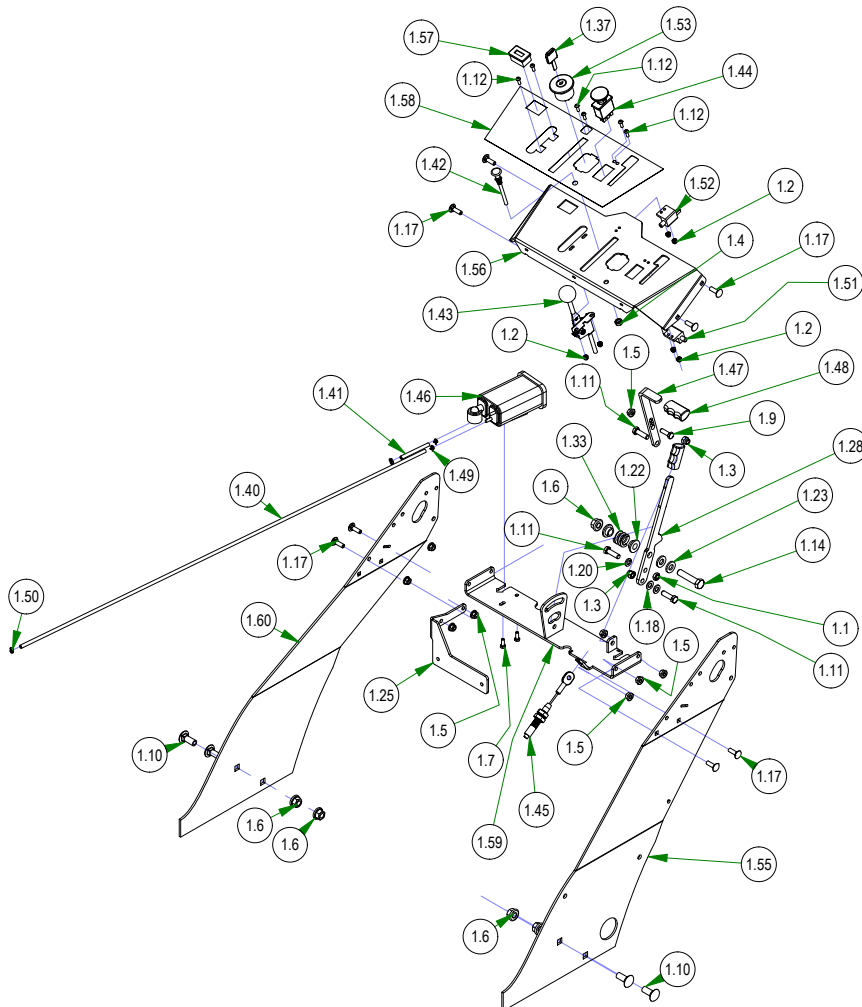

Parts List				Parts List			
ITEM	QTY	PART NUMBER	DESCRIPTION	ITEM	QTY	PART NUMBER	DESCRIPTION
1	1	079-0036-23	23WB Podium Assembly	1.37	1	042-9000-00	Ignition Key
1.1	1	013-0012-00	3/8-16 HEX JAM 2-WAY REVERSIBLE CENTER LOCKNUT ZINC	1.40	1	051-2023-02	3/16" Vinyl Tubing, 44"
1.2	6	013-5019-00	10-24 NYLON INSERT LOCKNUT ZINC	1.41	1	051-2027-00	3/16" Clear Vinyl Tubing
1.3	2	013-5041-00	3/8-16 NYLON INSERT LOCKNUT ZINC	1.42	1	054-8017-00	Choke
1.4	1	013-6051-00	3/8-24 HEX NUT ZINC YELLOW	1.43	1	055-8020-00	Throttle Lever Assembly
1.5	9	013-8049-00	5/16-18 NYLON INSERT FLANGE LOCKNUT ZINC	1.44	1	056-8058-00	PTO Switch
1.6	5	013-8050-00	1/2-13 NYLON INSERT FLANGE LOCKNUT ZINC	1.45	1	064-3000-00	Brake Cable
1.7	2	018-0024-00	M6-1.0 X 16MM DIN 933 HEX TAP BOLT (CL 8.8) ZINC	1.46	1	067-0015-00	Carbon Canister for Magnum/MZ
1.9	1	018-2007-00	5/16-18 X 1 HEX CAP SCREW (GR.5) ZINC	1.47	1	069-2020-00	Walk Brake Handle
1.10	4	018-3003-00	1/2-13 X 1-1/4 CARRIAGE BOLT ZINC	1.48	2	069-7000-00	Rubber Brake Grip-cZT/ZT 2013
1.11	3	018-5040-00	3/8-16 X 1-1/4 HEX CAP SCREW (GR.5) ZINC	1.49	3	072-0002-00	8.6mm Hose Clamp
1.12	6	018-5200-00	10-24 X 5/8 BUTTON SOCKET CAP SCREW 18-8 STAINLESS STEEL	1.50	1	072-8073-00	3/16" Vinyl Hose Clamp
1.14	1	018-6037-00	1/2-13 X 2-1/4 HEX CAP SCREW (GR.5) ZINC	1.51	1	077-0001-00	Brake switch 4 prong
1.17	8	018-8065-00	5/16-18 X 1 CARRIAGE BOLT (GR.8) ZINC	1.52	1	077-0002-00	safety Switch
1.18	4	019-2003-00	.390 ID X .750 OD X .062 THK FLAT WASHER NYLON	1.53	1	077-8076-00	Ignition Switch
1.20	1	019-5037-00	3/8 SPLIT LOCKWASHER ZINC	1.55	1	079-0039-00	23WB left side panel-v2
1.22	2	019-8027-00	.525 ID SHOULDER WASHER NYLON	1.56	1	079-0035-00	2020 Walk Control Panel
1.23	2	019-8054-00	.505 ID X 1.000 OD X .125 THICK FLAT WASHER NYLON	1.57	1	083-4013-00	Tachometer
1.25	1	026-0227-00	2022 Walk Behind Relay Mount Plate - Painted	1.58	1	091-4055-00	2020 Walkbehind Control Panel Decal
1.28	1	031-0036-00	Walk Behind Speed Control Lever	1.59	1	201-1171-00	2020 Walk Cross Support Weldment
1.33	1	034-8025-00	Drive Lever Spring	1.60	1	079-0038-00	23WB right side panel-v2