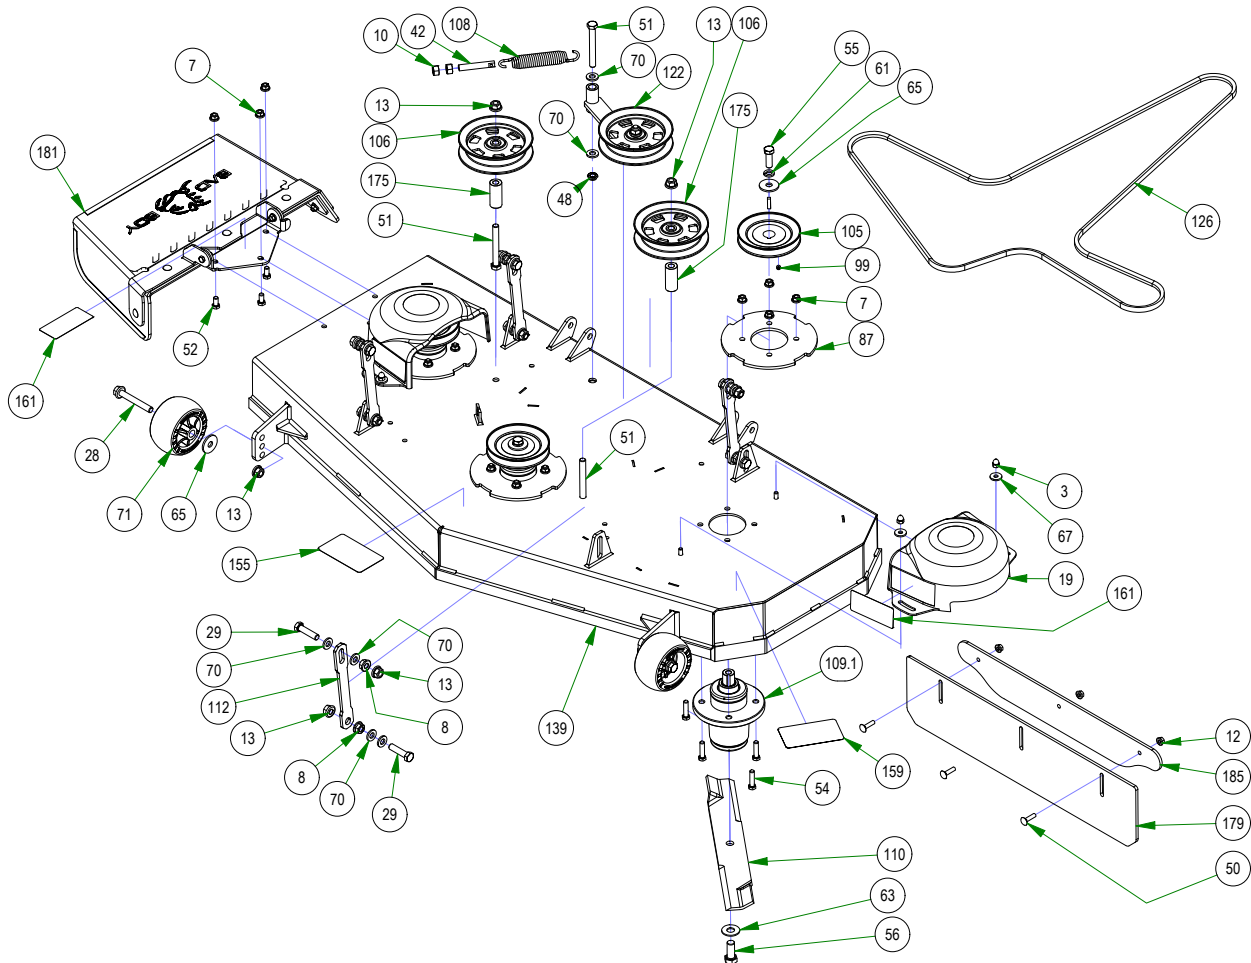

Parts List				Parts List			
ITEM	QTY	PART NUMBER	DESCRIPTION	ITEM	QTY	PART NUMBER	DESCRIPTION
3	4	013-0004-00	5/16-18 ACORN NUT HIGH-CROWN ZC	70	18	019-8054-00	.505 ID X 1.000 OD X .125 THICK FLAT WASHER NYLON
7	15	013-5202-00	3/8-16 NYLON INSERT FLANGE LOCKNUT (GR.F) ZINC	71	4	022-1000-00	Deck Wheel
8	8	013-5300-00	1/2-13 HEX SERRATED FLANGE NUT HARD/ZINC	87	3	026-0025-00	Deck Spindle Support Plate
10	2	013-7018-00	1/2-13 HEX NUT ZINC	99	3	030-0050-00	5/16-24 X 1/4 SOCKET SET SCREW (CUP PT) PLAIN
12	3	013-8049-00	5/16-18 NYLON INSERT FLANGE LOCKNUT ZINC	105	3	033-6006-00	5.25" Deck Spindle Pulley
13	15	013-8050-00	1/2-13 NYLON INSERT FLANGE LOCKNUT ZINC	106	2	033-7201-25	5-3/4 Idler Pulley
19	2	014-4000-00	Pulley Cover	108	1	034-2020-00	Deck Idler Spring
28	4	018-0010-00	1/2-13 X 90MM HEX FLANGE BOLT W/SHOULDER (GR.8) ZINC	109	3	037-4000-00	OUTLAW SPINDLE ASSEMBLY
29	8	018-0022-00	1/2-13 X 2 HEX CAP SCREW (GR.8) ZINC YELLOW	110	3	038-0001-00	54" Fusion Blade for ZT/Mav/Outlaw/Revolt
42	1	018-2004-50	All Thread	112	4	039-0226-00	23WB Deck Hanger
48	1	018-4010-00	1/2-13 NYLON INSERT JAM LOCKNUT ZINC	122	1	039-6945-23	2017 MZ/ZT Deck Idler Assembly
50	3	018-4703-00	5/16-18 X 1-1/4 CARRIAGE BOLT ZINC	126	1	041-6027-00	B128 Deck Belt
51	3	018-5019-00	1/2-13 X 4 HEX CAP SCREW (GR.8) ZINC YELLOW	129	3	042-6030-00	1/4 X 1 SQ MACHINERY KEY 1018 STL PLN
52	3	018-5250-00	3/8-16 X 3/4 HEX CAP SCREW (GR.5) ZINC	139	1	060-2319-00	23WB 54in Deck
54	13	018-6012-00	3/8-16 X 1-1/2 HEX CAP SCREW (GR.5) ZINC	155	1	091-0393-00	2017 MZ Magnum 48"/42" Deck Route Decal
55	3	018-6019-00	1/2"-20 x 1 1/2 - Grade 5 Fine Thread Bolt	159	1	091-0904-18	2018 54" Deck Decal
56	3	018-6020-00	5/8-18 X 1-1/2 HEX CAP SCREW (GR.8) ZINC YELLOW	161	3	091-3012-00	Danger Decal-Spindle/Discharge
61	3	019-5007-00	1/2 SPLIT LOCKWASHER (GR.8) ZINC/YELLOW	175	2	025-0032-00	2019 Revolt Stationary Idle Spacer
63	3	019-5038-00	5/8 USS FLAT WASHER (1-3/4" OD) GR.8 ZINC YELLOW	179	1	084-5006-00	2023 ZT Stripping Kit Rubber
65	7	019-6020-00	1/2 BELLEVILLE WASHER (1-5/8 OD X .140 THK) ZINC	181	1	210-6005-98	Discharge Chute Assembly
67	4	019-6050-00	.360 ID X .983 OD X .120 THICK FLAT WASHER NYLON BLACK	185	1	026-0307-00	Stripping Kit Plate