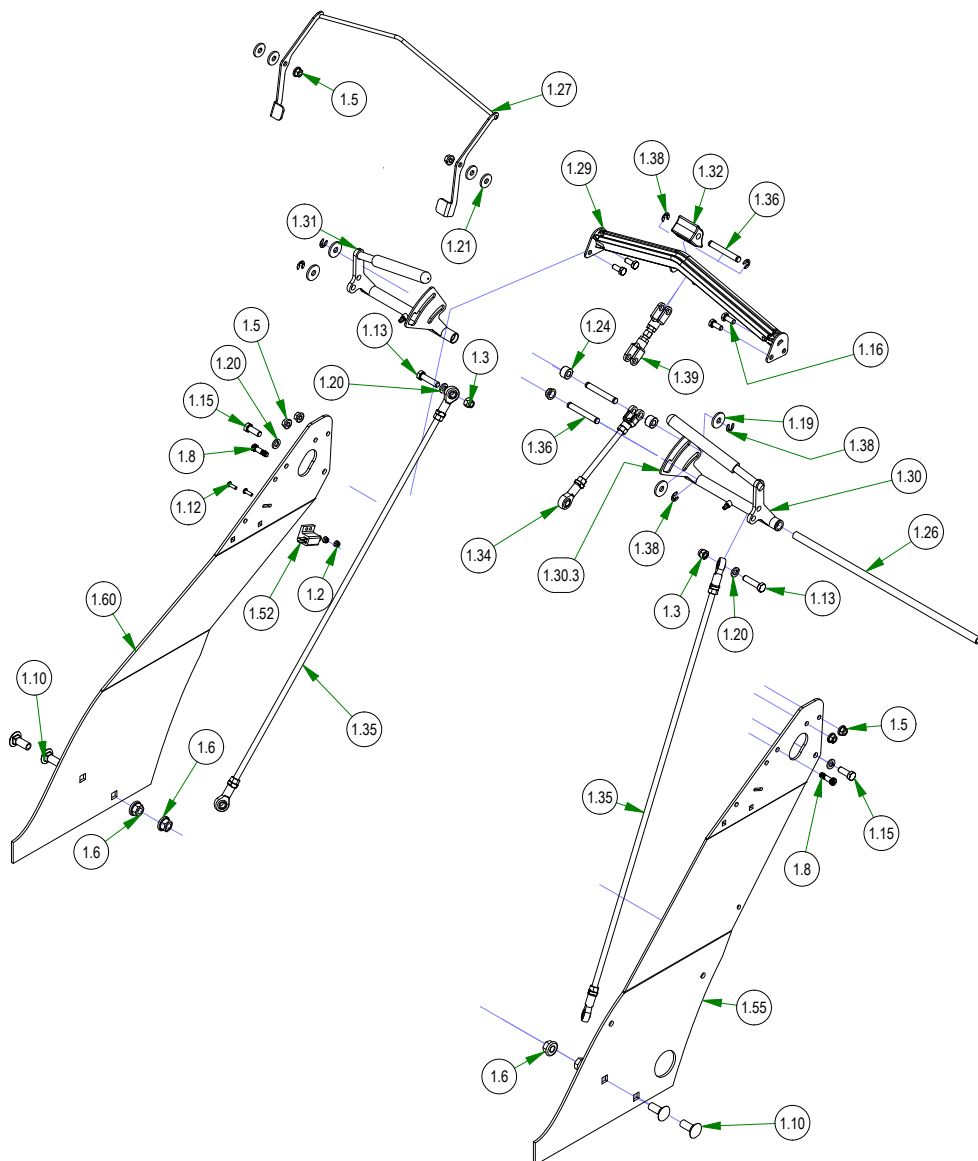

BAD BOY MOWERS

PARTS SECTION: PODIUM CONTROLS

Parts List				Parts List			
ITEM	QTY	PART NUMBER	DESCRIPTION	ITEM	QTY	PART NUMBER	DESCRIPTION
1	1	079-0036-23	23WB Podium Assembly	1.26	1	028-0009-00	2017 Walk Behind Control Pivot Rod
1.2	2	013-5019-00	10-24 NYLON INSERT LOCKNUT ZINC	1.27	1	028-0043-00	2020 Walk Rider Presence - Weldment
1.3	2	013-5041-00	3/8-16 NYLON INSERT LOCKNUT ZINC	1.29	1	031-0039-70	2020 Walk Handle Bar
1.5	6	013-8049-00	5/16-18 NYLON INSERT FLANGE LOCKNUT ZINC	1.30	1	031-0042-00	2020 Walk-Behind Control Lever Assembly - Left
1.6	4	013-8050-00	1/2-13 NYLON INSERT FLANGE LOCKNUT ZINC	1.31	1	031-0043-00	2020 Walk-Behind Control Lever Assembly - Right
1.8	2	018-0076-00	18-8 Stainless Steel Shoulder Screw	1.32	1	031-0047-00	2020 Walk-Behind Neutral Lever
1.10	4	018-3003-00	1/2-13 X 1-1/4 CARRIAGE BOLT ZINC	1.34	1	035-0002-98	Walk Speed Control Linkage
1.12	2	018-5200-00	10-24 X 5/8 BUTTON SOCKET CAP SCREW 18-8 STAINLESS STEEL	1.35	2	035-0007-98	2020 Walk Behind Push Rod Assembly
1.13	2	018-6012-00	3/8-16 X 1-1/2 HEX CAP SCREW (GR.5) ZINC	1.36	3	035-0008-00	2020 Walk Control Pin
1.15	2	018-6049-00	3/8-16 X 1 GR 5 Hex Bolts Zinc	1.38	6	044-2018-00	3/8" E-Clip
1.16	4	018-8063-00	5/16-18 X 3/4 HEX CAP SCREW (GR.5) ZINC	1.39	1	047-9000-00	Adjustable Yoke Male/Female 2010 and Newer
1.19	4	019-2073-00	.390 ID X 1.12 OD X .125 THK FLAT WASHER NYLON	1.52	1	077-0002-00	safety Switch
1.20	4	019-5037-00	3/8 SPLIT LOCKWASHER ZINC	1.55	1	079-0039-00	23WB left side panel-v2
1.21	4	019-6042-00	.360 ID X .983 OD X .120 THICK FLAT WASHER NYLON	1.60	1	079-0038-00	23WB right side panel-v2
1.24	2	025-2025-00	.380 ID X .750 OD X .472 LENGTH SPACER NYLON	7	1	013-5202-00	3/8-16 NYLON INSERT FLANGE LOCKNUT (GR.F) ZINC