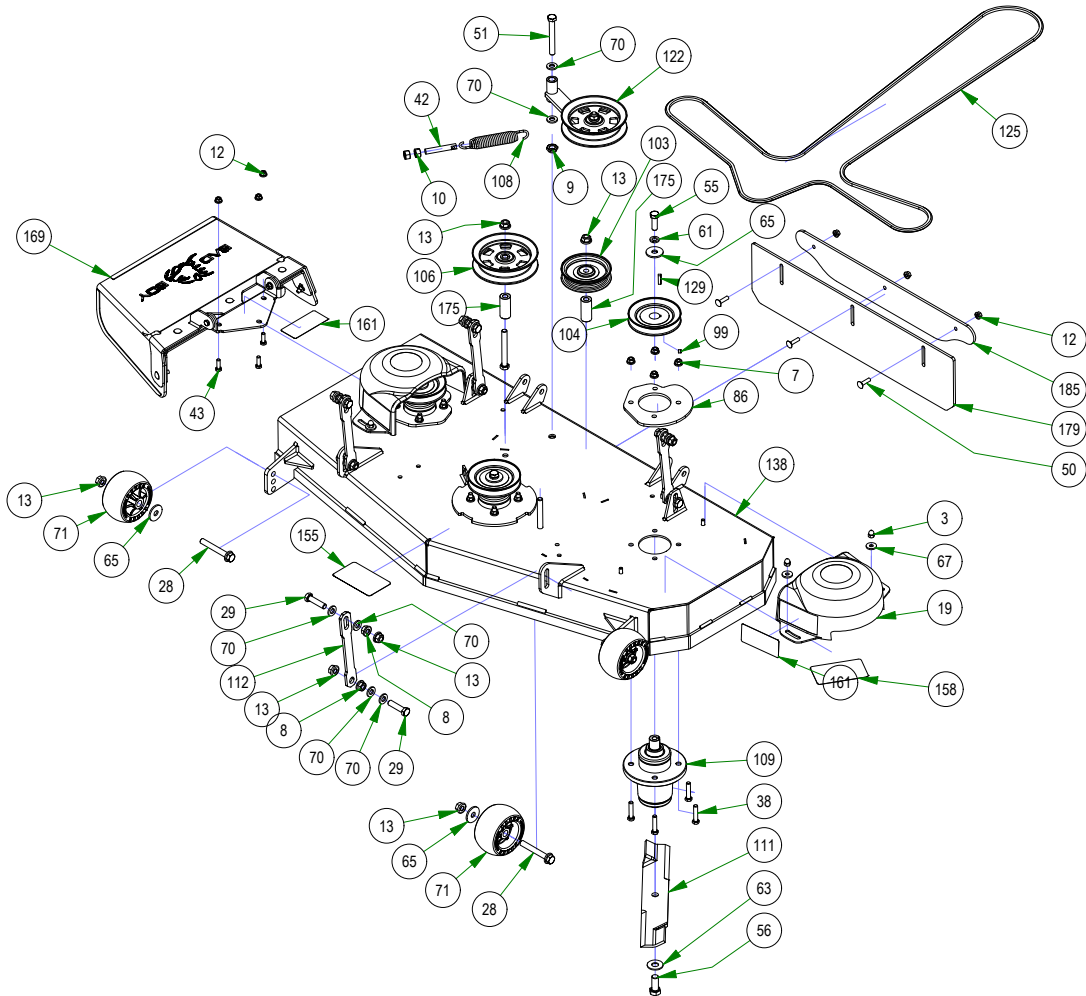

Parts List				Parts List			
ITEM	QTY	PART NUMBER	DESCRIPTION	ITEM	QTY	PART NUMBER	DESCRIPTION
3	4	013-0004-00	5/16-18 ACORN NUT HIGH-CROWN ZC	70	18	019-8054-00	.505 ID X 1.000 OD X .125 THICK FLAT WASHER NYLON
7	12	013-5202-00	3/8-16 NYLON INSERT FLANGE LOCKNUT (GR.F) ZINC	71	4	022-1000-00	Deck Wheel
8	8	013-5300-00	1/2-13 HEX SERRATED FLANGE NUT HARD/ZINC	86	2	026-0024-00	42&48 Deck Spindle Support Plate
9	1	013-5301-00	5/8-11 NYLON INSERT JAM LOCKNUT ZINC	87	1	026-0025-00	Deck Spindle Support Plate
10	2	013-7018-00	1/2-13 HEX NUT ZINC	99	3	030-0050-00	5/16-24 X 1/4 SOCKET SET SCREW (CUP PT) PLAIN
12	6	013-8049-00	5/16-18 NYLON INSERT FLANGE LOCKNUT ZINC	103	1	033-6001-00	4 3/4" Idler Pulley
13	14	013-8050-00	1/2-13 NYLON INSERT FLANGE LOCKNUT ZINC	104	3	033-6003-00	5" Spindle Deck Pulley
19	2	014-4000-00	Pulley Cover	106	1	033-7201-25	5-3/4 Idler Pulley
28	4	018-0010-00	1/2-13 X 90MM HEX FLANGE BOLT W/SHOULDER (GR.8) ZINC	108	1	034-2020-00	Deck Idler Spring
29	8	018-0022-00	1/2-13 X 2 HEX CAP SCREW (GR.8) ZINC YELLOW	109	3	037-4000-00	OUTLAW SPINDLE ASSEMBLY
38	12	018-0075-00	3/8-16 X 1-3/4 HEX C/S (GR.5) ZC	111	3	038-5350-00	48" ZT/Mav/Compact Outlaw Blade with Fusion
42	1	018-2004-50	All Thread	112	4	039-0226-00	23WB Deck Hanger
43	3	018-2007-00	5/16-18 X 1 HEX CAP SCREW (GR.5) ZINC	122	1	039-6945-23	2017 MZ/ZT Deck Idler Assembly
44	1	018-2018-00	1/2-13 X 3-1/2 HEX FLANGE BOLT (GR.8) ZINC	125	1	041-0120-00	42 inch Deck Belt- B120
48	1	018-4010-00	1/2-13 NYLON INSERT JAM LOCKNUT ZINC	129	3	042-6030-00	1/4 X 1 SQ MACHINERY KEY 1018 STL PLN
50	3	018-4703-00	5/16-18 X 1-1/4 CARRIAGE BOLT ZINC	138	1	060-2318-00	23WB 48in Deck
51	2	018-5019-00	1/2-13 X 4 HEX CAP SCREW (GR.8) ZINC YELLOW	155	1	091-0393-00	2017 MZ Magnum 48"/42" Deck Route Decal
55	3	018-6019-00	1/2"-20 x 1 1/2 - Grade 5 Fine Thread Bolt	158	1	091-0903-18	2018 48" Deck Decal
56	3	018-6020-00	5/8-18 X 1-1/2 HEX CAP SCREW (GR.8) ZINC YELLOW	161	2	091-3012-00	Danger Decal-Spindle/Discharge
61	3	019-5007-00	1/2 SPLIT LOCKWASHER (GR.8) ZINC/YELLOW	169	1	210-6005-48	ZT Chute Assembly
63	3	019-5038-00	5/8 USS FLAT WASHER (1-3/4" OD) GR.8 ZINC YELLOW	175	2	025-0032-00	2019 Revolt Stationary Idle Spacer
65	7	019-6020-00	1/2 BELLEVILLE WASHER (1-5/8 OD X .140 THK) ZINC	179	1	084-5006-00	2023 ZT Stripping Kit Rubber
67	4	019-6050-00	.360 ID X .983 OD X .120 THICK FLAT WASHER NYLON BLACK	185	1	026-0307-00	Striping Kit Plate