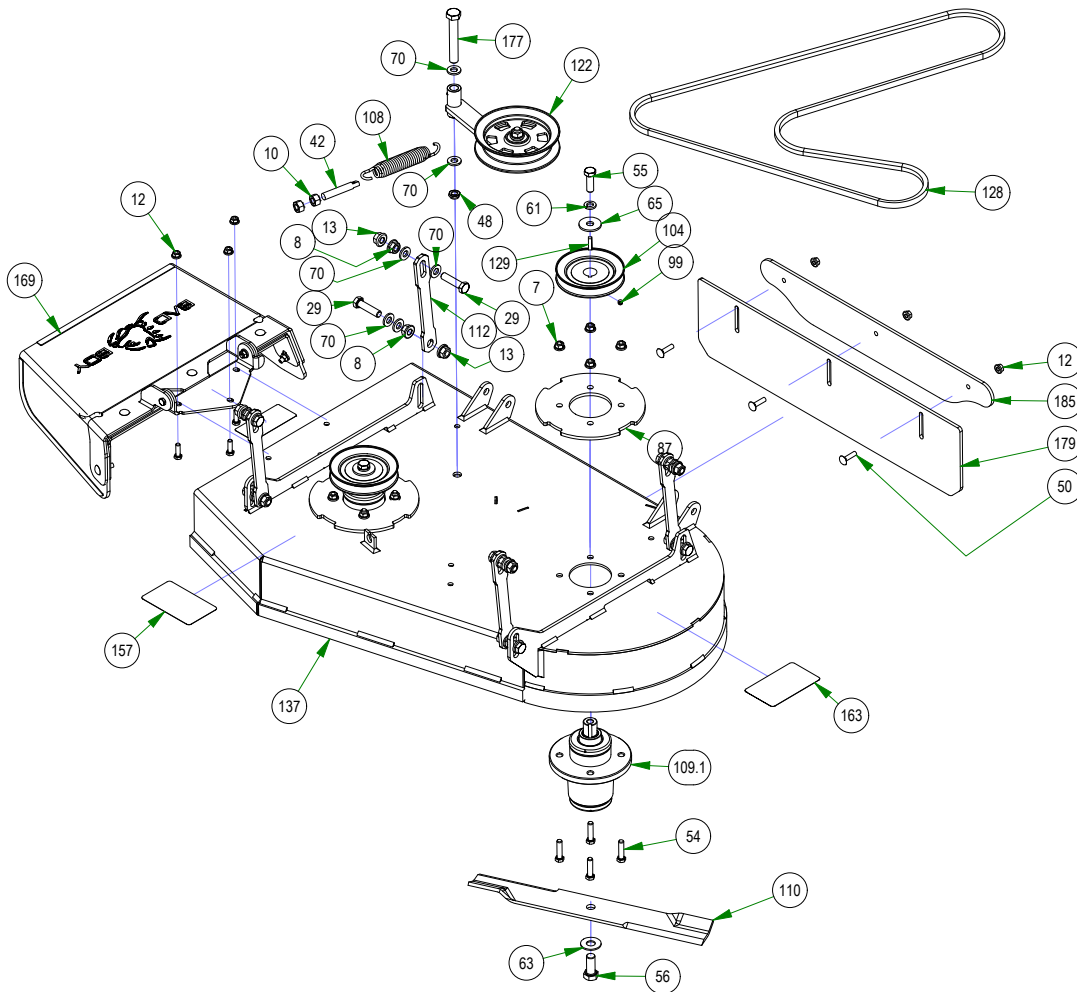

23

BAD BOY
MOWERS

PARTS MANUAL

WALK-BEHIND MODEL

ZERO-TURN MOWER OWNER'S PARTS MANUAL

For additional information, please see us at
www.badboymowers.com

PARTS SECTION: 36" DECK

Parts List				Parts List			
ITEM	QTY	PART NUMBER	DESCRIPTION	ITEM	QTY	PART NUMBER	DESCRIPTION
7	12	013-5202-00	3/8-16 NYLON INSERT FLANGE LOCKNUT (GR.F) ZINC	109	2	037-4000-00	OUTLAW SPINDLE ASSEMBLY
8	8	013-5300-00	1/2-13 HEX SERRATED FLANGE NUT HARD/ZINC	109.1	1	037-4000-01	4000 Series Spindle Housing
10	2	013-7018-00	1/2-13 HEX NUT ZINC	109.2	1	037-4002-00	4000 Series Spindle Spacer
12	6	013-8049-00	5/16-18 NYLON INSERT FLANGE LOCKNUT ZINC	109.3	1	037-9050-00	Locking Collar w/ 1/4"-20 Set Screw
13	8	013-8050-00	1/2-13 NYLON INSERT FLANGE LOCKNUT ZINC	109.4	2	037-8002-00	Spindle Dust Cap
29	8	018-0022-00	1/2-13 X 2 HEX CAP SCREW (GR.8) ZINC YELLOW	109.5	1	037-6026-00	Spindle Shaft
42	1	018-2004-50	All Thread	109.6	4	037-6023-00	Bearing - 6206
43	3	018-2007-00	5/16-18 X 1 HEX CAP SCREW (GR.5) ZINC	110	2	038-0001-00	54" Fusion Blade for ZT/Mav/Outlaw/Revolt
48	1	018-4010-00	1/2-13 NYLON INSERT JAM LOCKNUT ZINC	112	4	039-0226-00	23WB Deck Hanger
50	3	018-4703-00	5/16-18 X 1-1/4 CARRIAGE BOLT ZINC	122	1	039-6945-23	2017 MZ/ZT Deck Idler Assembly
54	8	018-6012-00	3/8-16 X 1-1/2 HEX CAP SCREW (GR.5) ZINC	128	1	041-8054-00	2020 Walk-Behind 36 Deck Belt
55	3	018-6019-00	1/2"-20 x 1 1/2 - Grade 5 Fine Thread Bolt	129	2	042-6030-00	1/4 X 1 SQ MACHINERY KEY 1018 STL PLN
56	2	018-6020-00	5/8-18 X 1-1/2 HEX CAP SCREW (GR.8) ZINC YELLOW	137	1	060-2317-00	Walkv3 36 Deck-2023
61	3	019-5007-00	1/2 SPLIT LOCKWASHER (GR.8) ZINC/YELLOW	157	1	091-0418-00	2017 Walk Behind 36" Deck Belt Route
63	2	019-5038-00	5/8 USS FLAT WASHER (1-3/4" OD) GR.8 ZINC YELLOW	161	1	091-3012-00	Danger Decal-Spindle/Discharge
65	3	019-6020-00	1/2 BELLEVILLE WASHER (1-5/8 OD X .140 THK) ZINC	163	1	091-3601-18	2018 36" Deck Decal
70	18	019-8054-00	.505 ID X 1.000 OD X .125 THICK FLAT WASHER NYLON	169	1	210-6005-48	ZT Chute Assembly
87	2	026-0025-00	Deck Spindle Support Plate	177	1	018-5311-00	5/8-11 X 4 HEX CAP SCREW (GR.8) ZINC YELLOW
99	2	030-0050-00	5/16-24 X 1/4 SOCKET SET SCREW (CUP PT) PLAIN	179	1	084-5006-00	2023 ZT Stripping Kit Rubber
104	2	033-6003-00	5" Spindle Deck Pulley	185	1	026-0307-00	Striping Kit Plate
108	1	034-2020-00	Deck Idler Spring				