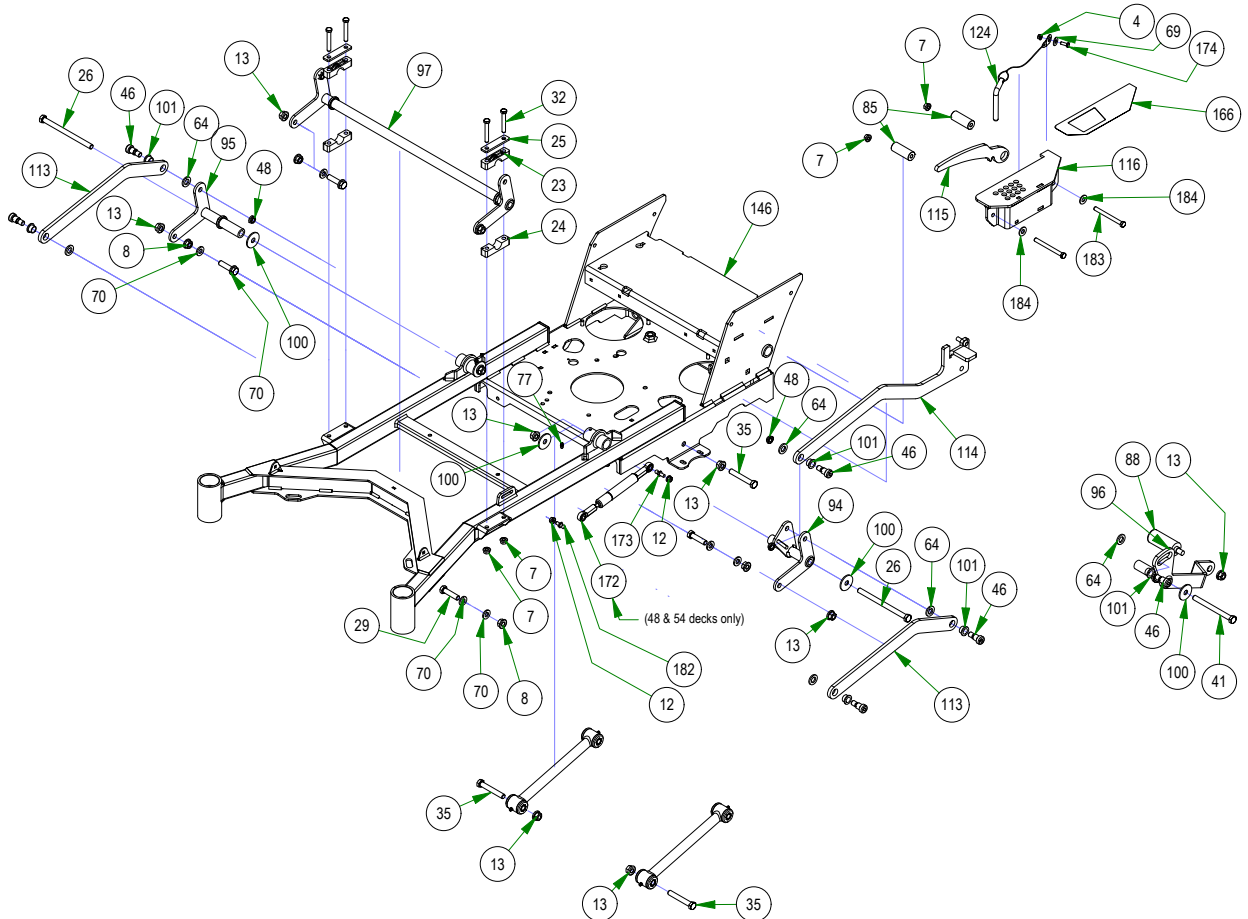

Parts List				Parts List			
ITEM	QTY	PART NUMBER	DESCRIPTION	ITEM	QTY	PART NUMBER	DESCRIPTION
4	1	013-2050-00	1/4-20 NYL INSERT FLANGE LOCKNUT ZINC	94	1	028-0091-00	23WB Right Rear Actuator
7	6	013-5202-00	3/8-16 NYLON INSERT FLANGE LOCKNUT (GR.F) ZINC	95	1	028-0092-00	23WB Left Rear Actuator
8	8	013-5300-00	1/2-13 HEX SERRATED FLANGE NUT HARD/ZINC	96	1	028-0095-00	23WB Foot Pivot weldment
12	2	013-8049-00	5/16-18 NYLON INSERT FLANGE LOCKNUT ZINC	97	1	028-0098-00	23WB Actuator bar
13	16	013-8050-00	1/2-13 NYLON INSERT FLANGE LOCKNUT ZINC	100	6	032-4051-00	.520 ID X 1.750 OD X .120 THICK FLAT WASHER ZINC
20	2	014-9002-00	1 1/2 X 2 Plug For .120 Tubing	101	6	032-5052-00	.627 ID X .753 OD X .500 LGTH X 1.000 FLG OD X .094 FLG THICK FLANGED BEARING OIL-IMPREG BRNZ
23	2	017-9077-00	Pillow Block MZ	112	4	039-0226-00	23WB Deck Hanger
24	2	017-9078-00	Pillow Block MZ female	113	2	039-0227-00	23WB Actuator link V
25	2	017-9079-00	Pillow Block Strap	114	1	031-0059-00	23WB Deck Height Lever weldment
26	2	018-0004-00	1/2-13 X 7 HEX CAP SCREW (GR.5) ZINC	115	1	039-0229-00	23WB Deck Lever Lock V2
29	8	018-0022-00	1/2-13 X 2 HEX CAP SCREW (GR.8) ZINC YELLOW	116	1	039-0233-00	23WB deck height indicator weldment V3 4.27
32	4	018-0028-00	3/8-16 X 2-1/2 HEX CAP SCREW (GR.5) ZINC	124	1	040-4004-00	2023 stand on Height Adj Pin
35	4	018-0050-00	1/2-13 X 3-1/4 HEX CAP SCREW (GR.5) ZINC	146	1	070-5102-00	2023 Walk Frame
41	1	018-1090-00	1/2-13 X 5 1/2 HEX CAP SCREW (GR.5) ZINC	166	1	091-9002-00	2023 WB Deck Height Decal
46	6	018-3001-00	5/8 X 5/8 SOCKET SHOULDER BOLT ZINC YELLOW	172	1	087-5400-00	200 lb Gas Spring- 54" Deck outlaw
48	6	018-4010-00	1/2-13 NYLON INSERT JAM LOCKNUT ZINC	173	1	018-2055-00	10mm Damper Ball Stud-XP Linkage
64	6	019-6017-00	.635 ID X 1.120 OD X .140 THICK FLAT WASHER NYLON	174	1	018-8052-00	1/4-20 X 3/4 HEX CAP SCREW (GR.5) ZINC
69	1	019-8044-00	5/16 USS FLAT WASHER (7/8 OD) ZINC	176	2	028-0004-22	Hybrid Turnbuckle/Deck Locator
70	16	019-8054-00	.505 ID X 1.000 OD X .125 THICK FLAT WASHER NYLON	182	1	018-2050-00	10mm Damper Ball Stud-Steering
77	2	024-3050-00	1/4 DRIVE-TYPE STRAIGHT GREASE FITTING (NO BALL) ZINC YELLOW	183	2	018-7055-00	3/8-16 X 4 HEX CAP SCREW (GR.5) ZINC
85	2	025-0081-00	Stand On Spacer 2.5" With Shoulder	184	2	019-5029-00	3/8 FLAT WASHER USS (1" OD) ZINC
88	1	026-0026-00	Knurled Pedal