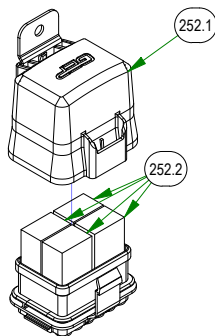

BAD BOY MOWERS

PARTS SECTION: TANKS & BATTERY-CONTROL PANELS

Parts List				Parts List			
ITEM	QTY	PART NUMBER	DESCRIPTION	ITEM	QTY	PART NUMBER	DESCRIPTION
244	1	079-3481-10	Rebel/Rogue EFI Control Panel Assy	245.6	1	056-8058-00	PTO Switch
244.1	2	013-5019-00	10-24 Nylon Insert Locknut Zinc Orange Nylon	245.7	1	077-2076-00	USB Port
244.2	2	018-1040-00	Light Plug	245.8	1	077-8076-00	Ignition Switch
244.3	2	018-5200-00	10-24 X 5/8 BS Button Head Bolt	245.9	1	079-3483-00	2022 Rebel Control Panel
244.4	1	055-2012-00	Universal Throttle Head - 2012	245.10	1	083-4013-00	Tachometer
244.5	1	055-2013-00	Throttle Knob	245.11	1	089-1000-00	Oil Light
244.6	1	056-8058-00	PTO Switch	245.12	1	091-4009-22	2022 Rebel/Rogue Control Panel Decal
244.7	1	077-2076-00	USB Port	246	1	079-3581-22	Rebel/Rogue Control Panel Assy-Drive by Wire
244.8	1	077-8076-00	Ignition Switch	246.1	2	013-5019-00	10-24 NYLON INSERT LOCKNUT ZINC
244.9	1	079-3483-00	2022 Rebel Control Panel	246.2	2	018-1040-00	Light Plug
244.10	1	083-4050-00	Tachometer	246.3	2	018-5200-00	10-24 X 5/8 BUTTON SOCKET CAP SCREW 18-8 STAINLESS STEEL
244.11	1	089-1000-00	Oil Light	246.4	1	055-3001-00	Kawasaki \ Kohler Drive By Wire
244.12	1	091-4009-22	2022 Rebel/Rogue Control Panel Decal	246.5	1	056-8058-00	PTO Switch
245	1	079-3481-19	Rebel/Rogue Control Panel Assy	246.6	1	077-2076-00	USB Port
245.1	2	013-5019-00	10-24 NYLON INSERT LOCKNUT ZINC	246.7	1	077-8076-00	Ignition Switch
245.2	2	018-1040-00	Light Plug	246.8	1	079-3483-00	2022 Rebel Control Panel
245.3	2	018-5200-00	10-24 X 5/8 BUTTON SOCKET CAP SCREW 18-8 STAINLESS STEEL	246.9	1	083-4050-00	Tachometer
245.4	1	055-2012-00	Universal Throttle Head - 2012	246.10	1	089-1000-00	Oil Light
245.5	1	055-2013-00	Throttle Knob	246.11	1	091-4009-22	2022 Rebel/Rogue Control Panel Decal