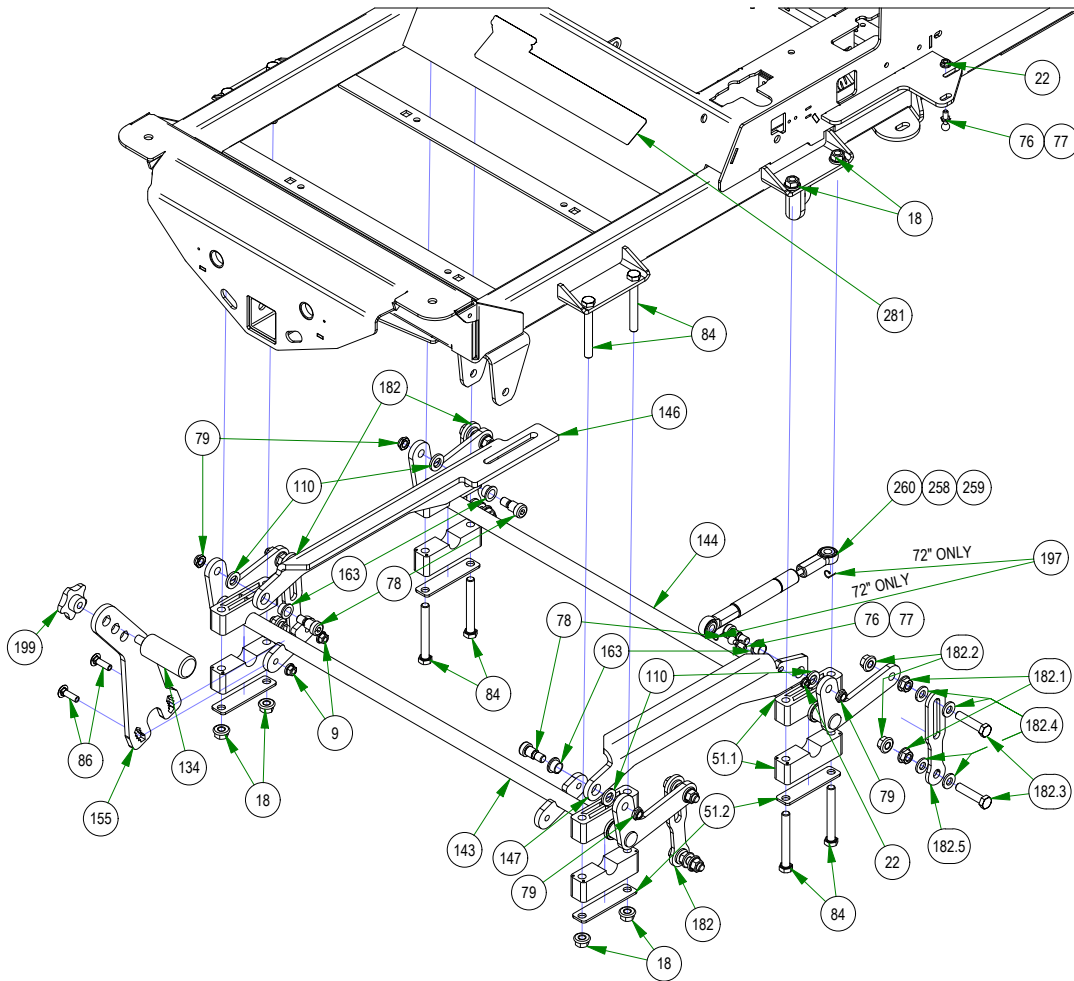

BAD BOY MOWERS

PARTS SECTION: DECK HEIGHT CONTROL

SEE PAGE 6 FOR PARTS LIST

BAD BOY MOWERS

PARTS SECTION: DRIVE ARMS ASSEMBLY

Parts List				Parts List			
ITEM	QTY	PART NUMBER	DESCRIPTION	ITEM	QTY	PART NUMBER	DESCRIPTION
3	2	013-0021-00	Extruded Nut 3/8"-16 3/4" Hole Center With Patch	157	1	031-0031-19	2019 R Series LH Arm Rod Assembly
11	4	013-6014-00	3/8-16 HEX NUT ZINC	159	1	031-9005-70	2019 Left Hand ADJ. Steering Arm Kit
15	8	013-8043-00	5/16-18 HEX NUT ZINC	160	1	031-9055-70	2019 Right Hand ADJ. Steering Arm Kit
16	4	013-8047-00	5/16-18 NYL INS L/N ZC	162	2	032-0002-00	Snap-in Drive Arm Bushing
18	1	013-8050-00	1/2-13 NYLON INSERT FLANGE LOCKNUT ZINC	175	2	035-0004-00	2019 Outlaw Gen2 XP Push Rod Assembly
22	2	013-9002-00	5/16-18 HEX SERRATED FLANGE NUT HARD/ZINC	185	2	039-2160-00	2019 Arm Switch Bracket
62	4	018-0068-00	5/16-18 x 5/8 Hex Bolt	215	2	057-5800-00	Speed Limiting Knob 3/8-16X 3"
66	8	018-1080-00	12-24 X 1/2 HEX WASHER UNLSOT F TCS ZINC	239	2	077-8073-00	Safety Switch
68	10	018-2006-00	5/16-18 X 1-1/4 HEX C/S (GR.5) ZC	257	2	087-0002-00	2019 SROID Damper With Spherical Rod Ends
74	4	018-2020-18	5/16-18 x 1 3/8" Futton Head Torx Drive Bolt	224	1	067-8053-21	2021 LH ROGUE HYDRO TANK LINE ASSY
85	1	018-5040-00	3/8-16 X 1-1/4 HEX CAP SCREW (GR.5) ZINC	225	1	067-8054-21	2021 RH ROGUE HYDRO TANK LINE ASSY
91	4	018-6012-00	3/8-16 X 1-1/2 HEX CAP SCREW (GR.5) ZINC	235	1	070-2305-00	2023 Rogue Frame - Painted
107	5	019-5037-00	3/8 SPLIT LOCKWASHER ZINC	263	1	091-0015-23	2023 EPA Build Date Punch Decal
115	4	019-7040-00	1/4 USS FLAT WASHER (3/4 OD) ZINC	268	2	091-1020-00	Hydraulic Decal
117	4	019-8044-00	5/16 USS FLAT WASHER (7/8 OD) ZINC	270	1	091-1114-00	2018 LH/RH Steering Control Decal Roll
118	8	019-8051-00	5/16 SPLIT LOCKWASHER ZINC	281	1	091-4028-00	2019 Rogue Cooler Cover Decal
145	1	028-0051-00	2019 Steering Actuator Rod	284	1	091-4037-00	2019 Deck Release Decal
156	1	031-0030-19	2019 R Series RH Arm Rod Assembly