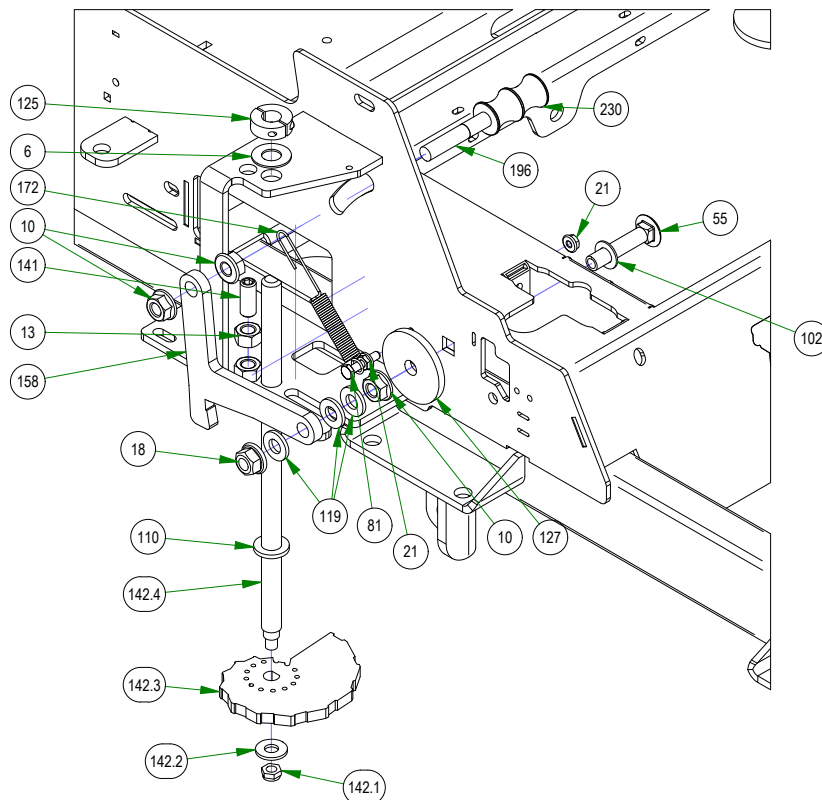

BAD BOY MOWERS

PARTS SECTION: DECK HEIGHT CONTROL

Parts List				Parts List			
ITEM	QTY	PART NUMBER	DESCRIPTION	ITEM	QTY	PART NUMBER	DESCRIPTION
6	1	013-0080-00	.625 ID x 1.250 OD x .062 THK F/W Nylon	142.2	1	019-5029-00	3/8" Flat Washer
9	2	013-5202-00	3/8-16 NYLON INSERT FLANGE LOCKNUT (GR.F) ZINC	142.3	1	026-1101-00	2019 Deck Height Cam
10	3	013-5300-00	1/2-13 HEX SERRATED FLANGE NUT HARD/ZINC	142.4	1	028-0015-00	2019 Outlaw Gen2 Dial Rod
13	1	013-7018-00	1/2-13 HEX NUT ZINC	143	1	028-0026-00	2019 Outlaw Actuator - Front
18	9	013-8050-00	1/2-13 NYLON INSERT FLANGE LOCKNUT ZINC	144	1	028-0027-00	2019 Outlaw Actuator - Rear
21	2	013-9001-00	1/4-20 HEX SERRATED FLANGE NUT HARD/ZINC	155	1	031-0003-00	Foot Lift Upright Lever
22	2	013-9002-00	5/16-18 HEX SERRATED FLANGE NUT HARD/ZINC	158	1	031-0125-00	2019 Outlaw Deck Travel Lock
51	4	017-9075-00	Pillow Block Assembly	163	4	032-5052-00	.627 ID X .753 OD X .500 LGTH X 1.000 FLG OD X .094 FLG THICK FLANGED BEARING OIL-IMPREG BRNZ
51.1	2	017-9000-00	Two Piece Pillow Block				
51.2	1	017-9025-00	Two Piece Pillow Block Strap	172	1	034-1025-00	Brake Spring
55	1	018-0043-00	2 1/2 x 1/2 Carriage Bolt	196	1	044-4000-00	Seat Bracket Pin
76	2	018-2049-00	13mm Damper Ball Stud-Steering	199	1	045-6044-00	Foot Pedal Knob 1/2-13
77	2	018-2055-00	10mm Damper Ball Stud-XP Linkage	230	1	069-4011-00	Travel Lock Rubber Grip
78	4	018-3001-00	5/8 X 5/8 SOCKET SHOULDER BOLT ZINC YELLOW	258	1	087-5400-00	200 lb Gas Spring- 54" Deck outlaw
79	4	018-4010-00	1/2-13 NYLON INSERT JAM LOCKNUT ZINC	259	1	087-6100-00	250lb Gas Spring - 61" Deck
81	1	018-4702-00	1/4-20 X 1-1/4 HEX CAP SCREW (GR.5) ZINC	260	1	087-7200-00	300lb Gas Spring - 72" Deck
84	8	018-5019-00	1/2-13 X 4 HEX CAP SCREW (GR.8) ZINC YELLOW	146	1	028-6075-22	2019 Actuator Linkage - Right - Black
86	2	018-5043-00	3/8-16 X 1-1/4 CARRIAGE BOLT ZINC	147	1	028-6076-22	2019 Actuator Linkage - Left - Black
102	1	019-0007-00	.517 SQ WDT ID X .937 OD X .060 THICK F/W PHOS/OIL	182	4	039-2125-17	Deck Hanger Assembly
110	5	019-6017-00	.635 ID X 1.120 OD X .140 THICK FLAT WASHER NYLON	182.1	2	013-5300-00	1/2-13 HEX SERRATED FLANGE NUT HARD/ZINC
119	3	019-8054-00	.505 ID X 1.000 OD X .125 THICK FLAT WASHER NYLON	182.2	2	013-8050-00	1/2-13 NYLON INSERT FLANGE LOCKNUT ZINC
125	1	025-0002-00	5/8" Split Collar	182.3	2	018-6037-00	1/2-13 X 2-1/4 HEX CAP SCREW (GR.5) ZINC
127	1	025-0025-00	MZ Deck Idler Spacer	182.4	4	019-8054-00	.505 ID X 1.000 OD X .125 THICK FLAT WASHER NYLON
134	1	026-0026-00	Knurled Pedal	182.5	1	039-2125-00	Deck Hangar
141	1	028-0008-00	Dial Rod Plunger	197	2	044-6050-00	Security Ring - PC744
142	1	028-0015-19	2019 Outlaw Gen2 Deck Height Dial Rod Assy	235	1	070-2305-00	2023 Rogue Frame - Painted
142.1	1	018-4011-00	3/8-24 Nylon Insert jam locknut	281	1	091-4028-00	2019 Rogue Cooler Cover Decal