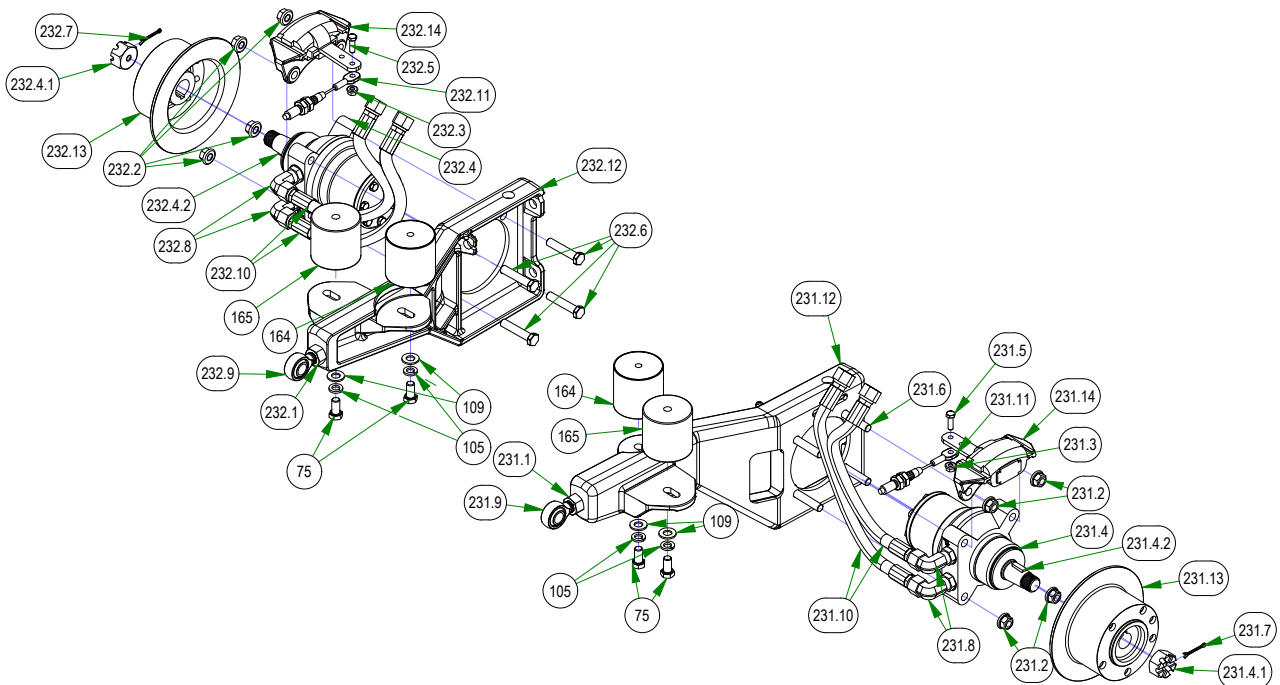

Parts List				Parts List			
ITEM	QTY	PART NUMBER	DESCRIPTION	ITEM	QTY	PART NUMBER	DESCRIPTION
4	2	013-0023-00	3/4-10 NYLON INSERT LOCKNUT ZINC	231.1	1	013-0022-00	3/4"-16 Fine Full Nut
13	2	013-7018-00	1/2-13 HEX NUT ZINC	231.2	4	013-6040-00	1/2-13 Gr 8 Centerlock Flange Nut
14	8	013-7021-00	5/8-11 NYLON INSERT LOCKNUT ZINC	231.3	1	013-8049-00	5/16-18 NYLON INSERT FLANGE LOCKNUT ZINC
52	2	018-0024-00	M6-1.0 X 16MM DIN 933 HEX TAP BOLT (CL 8.8) ZINC	231.4	1	015-4601-00	18cc Parker Wheel Motor- Left
57	2	018-0045-00	3/4-10 X 2-1/2 HEX CAP SCREW (GR.5) ZINC	231.4.1	1	013-7050-00	1" Castle Nut for HydroGear Wheel Motor
59	4	018-0049-00	5/8-11 X 2-3/4 HEX CAP SCREW (GR.5) ZINC	231.4.2	1	042-7041-00	Woodruff Key
67	1	018-2004-50	All Thread	231.5	1	018-2007-00	5/16-18 X 1 HEX CAP SCREW (GR.5) ZINC
75	8	018-2030-00	1/2-13 X 1 HEX CAP SCREW (GR.5) ZINC	231.6	4	018-6041-00	1/2-13 x 2.75 Gr. 8 Hex Head Bolt
79	1	018-4010-00	1/2-13 NYLON INSERT JAM LOCKNUT ZINC	231.7	1	020-7022-00	1/8 X 1-1/2 COTTER PIN ZINC
94	4	018-6059-00	5/8-11 X 2-1/2 HEX CAP SCREW (GR.5) ZINC	231.8	2	024-2065-00	2019 Rouge/Renegade Wheel Motor 90° Fitting #6801-10L
96	10	018-7033-00	1/2-20 x 60° Lug Bolts Zinc Grade 8	231.9	1	048-7001-00	3/4-16 RH Male Rod End
103	4	019-0009-00	5/8" Flat Washer SAE Spec Grade 8	231.10	2	051-6006-00	20" Hydraulic Hose
104	2	019-4008-00	1/4 SPLIT LOCKWASHER ZINC	231.11	1	064-8054-00	2019 Short Brake Cable-Suspension Models
105	8	019-5007-00	1/2 SPLIT LOCKWASHER (GR.8) ZINC/YELLOW	231.12	1	070-0001-00	2019 Left Trailing Arm
109	8	019-5702-00	1/2 SAE FLAT WASHER (1-1/16" OD) GR.8 ZINC YELLOW	231.13	1	092-5201-00	Brake Disk
115	2	019-7040-00	1/4 USS FLAT WASHER (3/4 OD) ZINC	231.14	1	092-7001-00	XP/AOS Left Brake Caliper
122	2	022-4090-00	2019 Assy-26x12-12 Reaper Turf -10.5" Rim	232	1	070-0002-98	2019 Rogue Trailing Arm RH Assy
123	2	022-4091-00	2019 Assy-26x12-12 Reaper Turf-8.5" Rim	232.1	1	013-0022-00	3/4"-16 Fine Full Nut
129	4	025-0071-00	Spacer 1.125OD x .625 ID x .250 Length	232.2	4	013-6040-00	1/2-13 Gr 8 Centerlock Flange Nut
133	2	025-7020-00	5/8 SOLID SHAFT COLLAR (W/1 SET SCREW) ZINC	232.3	1	013-8049-00	5/16-18 NYLON INSERT FLANGE LOCKNUT ZINC
164	2	032-8999-00	Vibration Mount-Blue Dot	232.4	1	015-4600-00	18cc Parker Wheel Motor- Right
165	2	032-9000-00	Vibration Mount-Green Dot	232.4.1	1	013-7050-00	1" Castle Nut for HydroGear Wheel Motor
166	2	033-5011-00	5" PUMP PULLEY W/ SET SCREW	232.4.2	1	042-7041-00	Woodruff Key
166.2	1	030-0076-00	5/16-24 X 1/2 SOCKET SET SCREW KNURLED CUP POINT	232.5	1	018-2007-00	5/16-18 X 1 HEX CAP SCREW (GR.5) ZINC
173	1	034-2020-00	Deck Idler Spring	232.6	4	018-6041-00	1/2-13 x 2.75 Gr. 8 Hex Head Bolt
180	1	039-0031-19	2019 Rogue Pump Idler Assy	232.7	1	020-7022-00	1/8 X 1-1/2 COTTER PIN ZINC
183	2	039-2145-00	2019 Suspension Gusset Outlaw	232.8	2	024-2065-00	2019 Rouge/Renegade Wheel Motor 90° Fitting #6801-10L
190	1	041-8051-00	2019 Rogue Pump Belt 68"	232.9	1	048-7001-00	3/4-16 RH Male Rod End
191	2	042-5013-00	5MM X 36MM SQ MACHINERY KEY C1018 ROUNDED ENDS	232.10	2	051-6006-00	20" Hydraulic Hose
200	2	048-6061-00	2019 Suspension Radius Rod Assembly	232.11	1	064-9002-00	2019 Long Brake Cable-Renegade, Rogue
201	2	048-6064-00	2019 Suspension Radius Rod Assembly	232.12	1	070-0002-00	2019 Right Trailing Arm
224	1	067-8053-21	2021 LH ROGUE HYDRO TANK LINE ASSY	232.13	1	092-5201-00	Brake Disk
225	1	067-8054-21	2021 RH ROGUE HYDRO TANK LINE ASSY	232.14	1	092-7000-00	XP/AOS Right Brake Caliper
231	1	070-0001-98	2019 Rouge Trailing Arm LH Assy	235	1	070-2305-00	2023 Rogue Frame - Painted