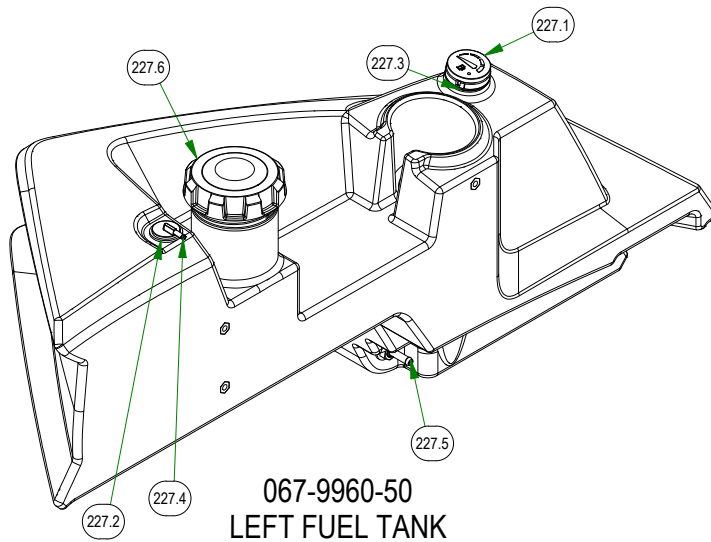

BAD BOY MOWERS

PARTS SECTION: TANKS & BATTERY-CONTROL PANELS

Parts List				Parts List			
ITEM	QTY	PART NUMBER	DESCRIPTION	ITEM	QTY	PART NUMBER	DESCRIPTION
244	1	079-3481-10	Rebel/Rogue EFI Control Panel Assy	245.6	1	056-8058-00	PTO Switch
244.1	2	013-5019-00	10-24 Nylon Insert Locknut Zinc Orange Nylon	245.7	1	077-2076-00	USB Port
244.2	2	018-1040-00	Light Plug	245.8	1	077-8076-00	Ignition Switch
244.3	2	018-5200-00	10-24 X 5/8 BS Button Head Bolt	245.9	1	079-3483-00	2022 Rebel Control Panel
244.4	1	055-2012-00	Universal Throttle Head - 2012	245.10	1	083-4013-00	Tachometer
244.5	1	055-2013-00	Throttle Knob	245.11	1	089-1000-00	Oil Light
244.6	1	056-8058-00	PTO Switch	245.12	1	091-4009-22	2022 Rebel/Rogue Control Panel Decal
244.7	1	077-2076-00	USB Port	246	1	079-3581-22	Rebel/Rogue Control Panel Assy-Drive by Wire
244.8	1	077-8076-00	Ignition Switch	246.1	2	013-5019-00	10-24 NYLON INSERT LOCKNUT ZINC
244.9	1	079-3483-00	2022 Rebel Control Panel	246.2	2	018-1040-00	Light Plug
244.10	1	083-4050-00	Tachometer	246.3	2	018-5200-00	10-24 X 5/8 BUTTON SOCKET CAP SCREW 18-8 STAINLESS STEEL
244.11	1	089-1000-00	Oil Light	246.4	1	055-3001-00	Kawasaki \ Kohler Drive By Wire
244.12	1	091-4009-22	2022 Rebel/Rogue Control Panel Decal	246.5	1	056-8058-00	PTO Switch
245	1	079-3481-19	Rebel/Rogue Control Panel Assy	246.6	1	077-2076-00	USB Port
245.1	2	013-5019-00	10-24 NYLON INSERT LOCKNUT ZINC	246.7	1	077-8076-00	Ignition Switch
245.2	2	018-1040-00	Light Plug	246.8	1	079-3483-00	2022 Rebel Control Panel
245.3	2	018-5200-00	10-24 X 5/8 BUTTON SOCKET CAP SCREW 18-8 STAINLESS STEEL	246.9	1	083-4050-00	Tachometer
245.4	1	055-2012-00	Universal Throttle Head - 2012	246.10	1	089-1000-00	Oil Light
245.5	1	055-2013-00	Throttle Knob	246.11	1	091-4009-22	2022 Rebel/Rogue Control Panel Decal