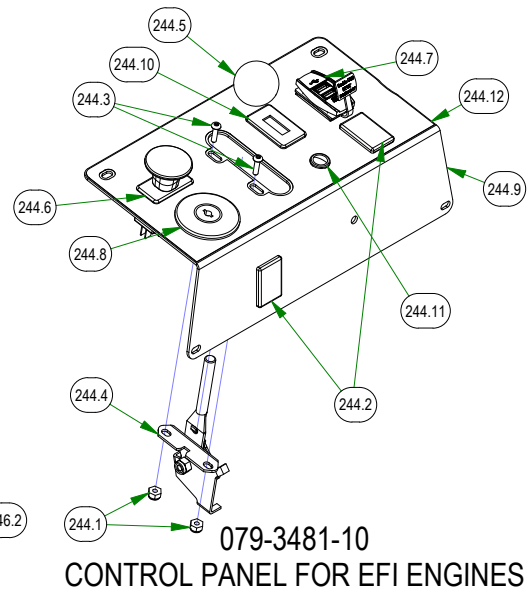

BAD BOY MOWERS

PARTS SECTION: TANKS & BATTERY-CONTROL PANELS

Parts List				Parts List			
ITEM	QTY	PART NUMBER	DESCRIPTION	ITEM	QTY	PART NUMBER	DESCRIPTION
244	1	079-3481-10	Rebel/Rogue EFI Control Panel Assy	245.6	1	056-8058-00	PTO Switch
244.1	2	013-5019-00	10-24 Nylon Insert Locknut Zinc Orange Nylon	245.7	1	077-2076-00	USB Port
244.2	2	018-1040-00	Light Plug	245.8	1	077-8076-00	Ignition Switch
244.3	2	018-5200-00	10-24 X 5/8 BS Button Head Bolt	245.9	1	079-3483-00	2022 Rebel Control Panel
244.4	1	055-2012-00	Universal Throttle Head - 2012	245.10	1	083-4013-00	Tachometer
244.5	1	055-2013-00	Throttle Knob	245.11	1	089-1000-00	Oil Light
244.6	1	056-8058-00	PTO Switch	245.12	1	091-4009-22	2022 Rebel/Rogue Control Panel Decal
244.7	1	077-2076-00	USB Port	246	1	079-3581-22	Rebel/Rogue Control Panel Assy-Drive by Wire
244.8	1	077-8076-00	Ignition Switch	246.1	2	013-5019-00	10-24 NYLON INSERT LOCKNUT ZINC
244.9	1	079-3483-00	2022 Rebel Control Panel	246.2	2	018-1040-00	Light Plug
244.10	1	083-4050-00	Tachometer	246.3	2	018-5200-00	10-24 X 5/8 BUTTON SOCKET CAP SCREW 18-8 STAINLESS STEEL
244.11	1	089-1000-00	Oil Light	246.4	1	055-3001-00	Kawasaki \ Kohler Drive By Wire
244.12	1	091-4009-22	2022 Rebel/Rogue Control Panel Decal	246.5	1	056-8058-00	PTO Switch
245	1	079-3481-19	Rebel/Rogue Control Panel Assy	246.6	1	077-2076-00	USB Port
245.1	2	013-5019-00	10-24 NYLON INSERT LOCKNUT ZINC	246.7	1	077-8076-00	Ignition Switch
245.2	2	018-1040-00	Light Plug	246.8	1	079-3483-00	2022 Rebel Control Panel
245.3	2	018-5200-00	10-24 X 5/8 BUTTON SOCKET CAP SCREW 18-8 STAINLESS STEEL	246.9	1	083-4050-00	Tachometer
245.4	1	055-2012-00	Universal Throttle Head - 2012	246.10	1	089-1000-00	Oil Light
245.5	1	055-2013-00	Throttle Knob	246.11	1	091-4009-22	2022 Rebel/Rogue Control Panel Decal