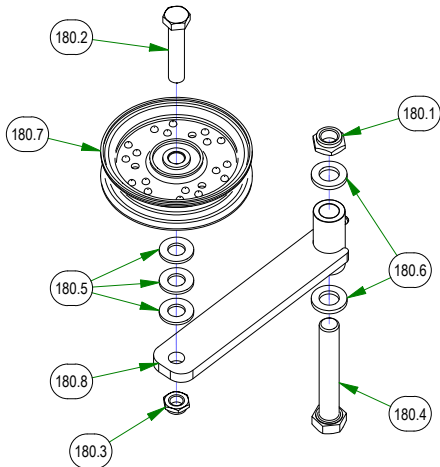

039-0031-19
REAR IDLER PULLEY