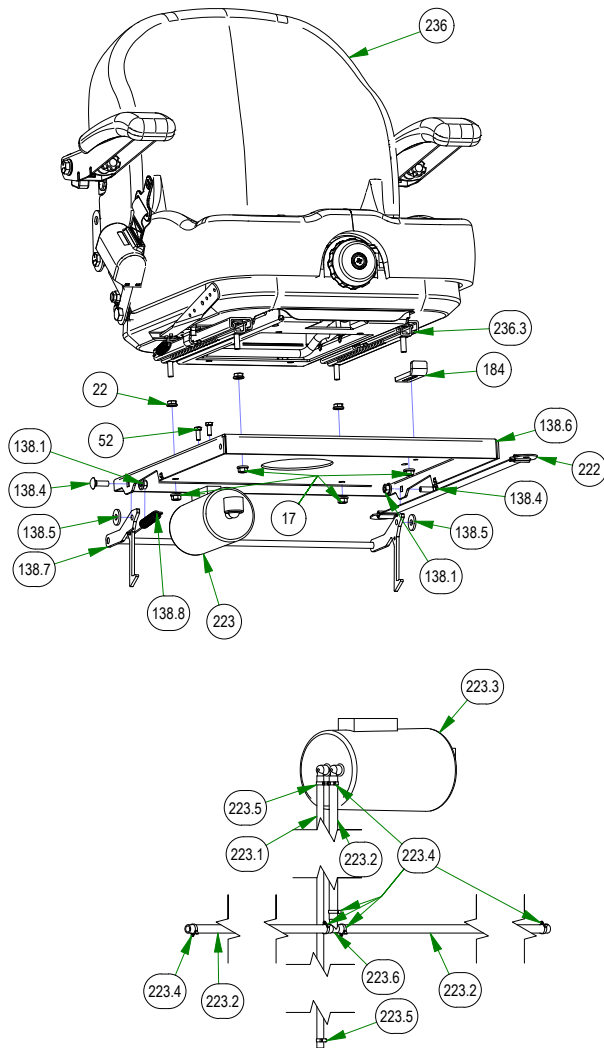

PARTS SECTION: COVERS & SEAT CONT.

Parts List				Parts List			
ITEM	QTY	PART NUMBER	DESCRIPTION	ITEM	QTY	PART NUMBER	DESCRIPTION
138	1	026-2019-21	R-SERIES SEAT PLATE ASSEMBLY	223.5	2	072-8073-00	3/16" Vinyl Hose Clamp
138.1	2	013-8049-00	5/16-18 NYLON INSERT FLANGE LOCKNUT ZINC	223.6	1	073-8068-00	fuel line T
138.4	2	018-8065-00	5/16-18 X 1 CARRIAGE BOLT (GR.8) ZINC	236	1	071-6065-22	2022 Suspension Seat w/Seatbelt
138.5	2	019-6042-00	.360 ID X .983 OD X .120 THICK FLAT WASHER NYLON	236.1	1	071-6065-04	Set of Armrests-SS Front Adj
138.6	1	026-2019-00	R-SERIES SEAT PLATE	236.2	1	071-6065-05	Weight Adjust Indicator Knob Assy
138.7	1	028-0090-00	Seat Latch Rod Assembly	236.3	1	071-6065-06	4" Single Locking Track Kit
138.8	1	034-1025-00	Brake Spring	236.4	1	071-6065-07	Delta Plunger Switch - N.O.
223	1	067-0020-19	2019 Outlaw EPA Canister Assembly	236.5	1	071-6065-10	Recliner Adjustment Knob-New
223.1	1	051-2025-66	3/16" Vinyl Tubing, 66" Long	236.6	1	071-6065-13	Bellows w/Hardware
223.2	3	051-8072-38	1/4" Vinyl Tubing 38" Long	236.7	1	071-6065-14	2" Retractable Belt Kit w/Spacers
223.3	1	067-0020-00	Carbon Canister	236.8	1	071-6065-15	Back Cover for I3M - Recl - Logos
223.4	6	072-8070-00	3/16 Vinyl Clamp	236.9	1	071-6065-16	Cushion Cover Kit for I3M-Logo