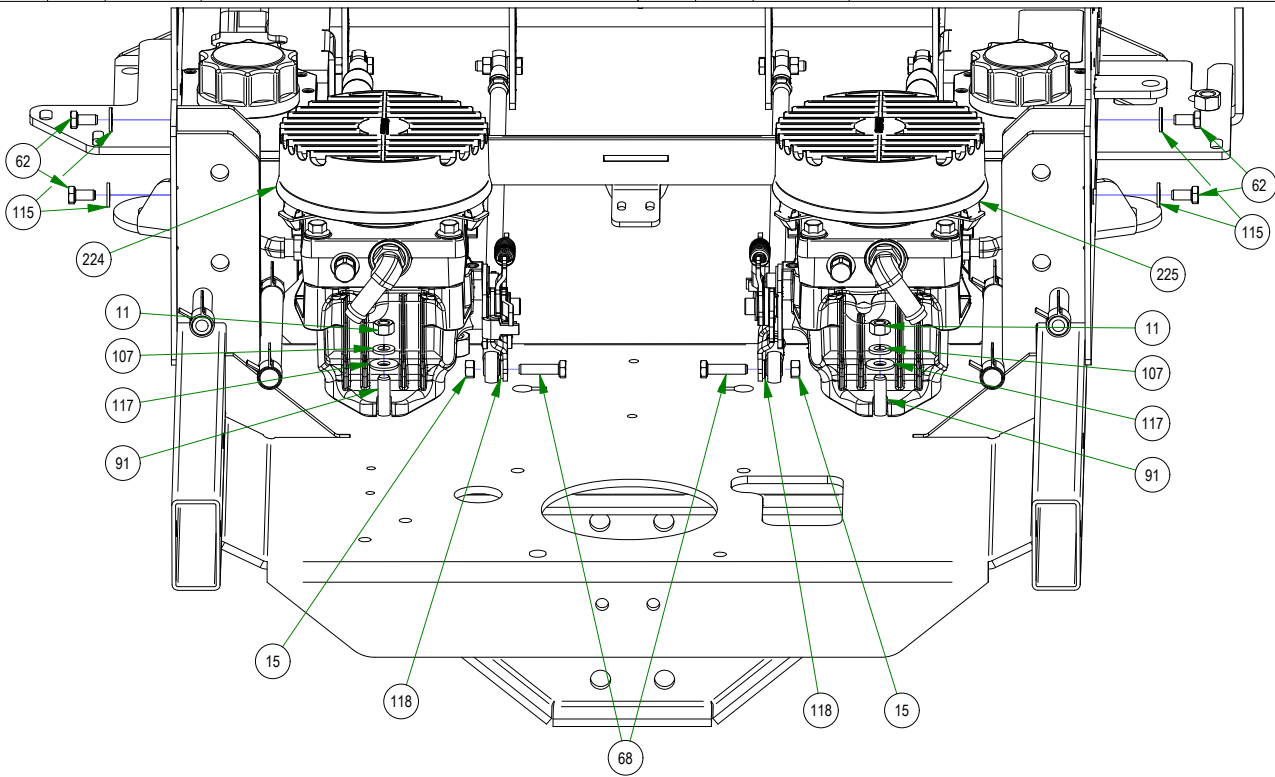

PARTS SECTION: DRIVE ARM SUBASSEMBLIES

Parts List				Parts List			
ITEM	QTY	PART NUMBER	DESCRIPTION	ITEM	QTY	PART NUMBER	DESCRIPTION
156	1	031-0030-19	2019 R Series RH Arm Rod Assembly	157	1	031-0031-19	2019 R Series LH Arm Rod Assembly
156.1	1	013-0017-00	3/8-16 Half Jam Nut	157.1	1	013-0017-00	3/8-16 Half Jam Nut
156.2	1	013-8050-00	1/2-13 NYLON INSERT FLANGE LOCKNUT ZINC	157.2	1	013-8050-00	1/2-13 NYLON INSERT FLANGE LOCKNUT ZINC
156.3	1	018-0063-00	3/8-16 X 1 SOCKET SET SCREW (CUP POINT) PLAIN	157.3	1	018-0063-00	3/8-16 X 1 SOCKET SET SCREW (CUP POINT) PLAIN
156.4	1	018-7016-00	1/2-13 X 3 HEX CAP SCREW (GR.5) ZINC	157.4	1	018-7016-00	1/2-13 X 3 HEX CAP SCREW (GR.5) ZINC
156.5	2	019-8054-00	.505 ID X 1.000 OD X .125 THICK FLAT WASHER NYLON	157.5	2	019-8054-00	.505 ID X 1.000 OD X .125 THICK FLAT WASHER NYLON
156.6	1	031-0014-00	Drive Arm Pivot	157.6	1	031-0014-00	Drive Arm Pivot
156.7	1	031-0030-00	2019 Drive Arm Actuator right	157.7	1	031-0031-00	2019 Drive Arm Actuator left
156.7.1	1	024-6034-00	1/4" Press in Grease Fitting	157.7.1	1	024-6034-00	1/4" Press in Grease Fitting
156.7.2	1	031-0030-10	2019 Drive Arm Actuator right - Weldment	157.7.2	1	031-0031-10	2019 Drive Arm Actuator left - Weldment
156.7.3	2	031-0032-00	2019 Drive Arm Bushing	157.7.3	2	031-0032-00	2019 Drive Arm Bushing