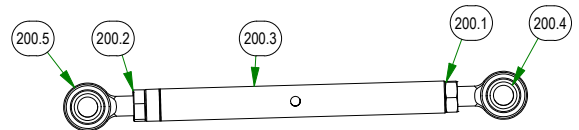

048-6061-00
UPPER RADIUS ROD