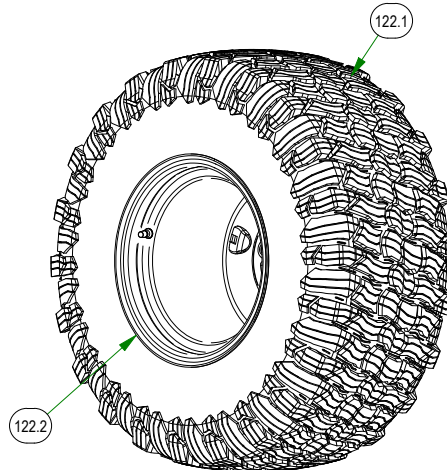

022-4090-00
WHEEL FOR 61" & 72" DECK