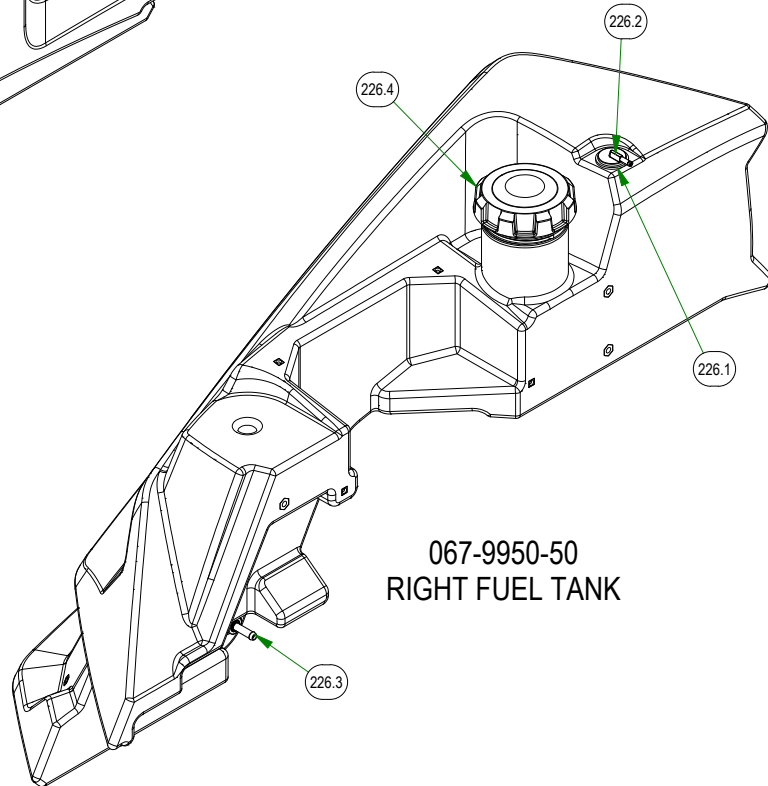

BAD BOY MOWERS

PARTS SECTION: TANKS & BATTERY-CONTROL PANELS

Parts List				Parts List			
ITEM	QTY	PART NUMBER	DESCRIPTION	ITEM	QTY	PART NUMBER	DESCRIPTION
244	1	079-3481-10	Rebel/Rogue EFI Control Panel Assy	245.6	1	056-8058-00	PTO Switch
244.1	2	013-5019-00	10-24 Nylon Insert Locknut Zinc Orange Nylon	245.7	1	077-2076-00	USB Port
244.2	2	018-1040-00	Light Plug	245.8	1	077-8076-00	Ignition Switch
244.3	2	018-5200-00	10-24 X 5/8 BS Button Head Bolt	245.9	1	079-3483-00	2022 Rebel Control Panel
244.4	1	055-2012-00	Universal Throttle Head - 2012	245.10	1	083-4013-00	Tachometer
244.5	1	055-2013-00	Throttle Knob	245.11	1	089-1000-00	Oil Light
244.6	1	056-8058-00	PTO Switch	245.12	1	091-4009-22	2022 Rebel/Rogue Control Panel Decal
244.7	1	077-2076-00	USB Port	246	1	079-3581-22	Rebel/Rogue Control Panel Assy-Drive by Wire
244.8	1	077-8076-00	Ignition Switch	246.1	2	013-5019-00	10-24 NYLON INSERT LOCKNUT ZINC
244.9	1	079-3483-00	2022 Rebel Control Panel	246.2	2	018-1040-00	Light Plug
244.10	1	083-4050-00	Tachometer	246.3	2	018-5200-00	10-24 X 5/8 BUTTON SOCKET CAP SCREW 18-8 STAINLESS STEEL
244.11	1	089-1000-00	Oil Light	246.4	1	055-3001-00	Kawasaki \ Kohler Drive By Wire
244.12	1	091-4009-22	2022 Rebel/Rogue Control Panel Decal	246.5	1	056-8058-00	PTO Switch
245	1	079-3481-19	Rebel/Rogue Control Panel Assy	246.6	1	077-2076-00	USB Port
245.1	2	013-5019-00	10-24 NYLON INSERT LOCKNUT ZINC	246.7	1	077-8076-00	Ignition Switch
245.2	2	018-1040-00	Light Plug	246.8	1	079-3483-00	2022 Rebel Control Panel
245.3	2	018-5200-00	10-24 X 5/8 BUTTON SOCKET CAP SCREW 18-8 STAINLESS STEEL	246.9	1	083-4050-00	Tachometer
245.4	1	055-2012-00	Universal Throttle Head - 2012	246.10	1	089-1000-00	Oil Light
245.5	1	055-2013-00	Throttle Knob	246.11	1	091-4009-22	2022 Rebel/Rogue Control Panel Decal