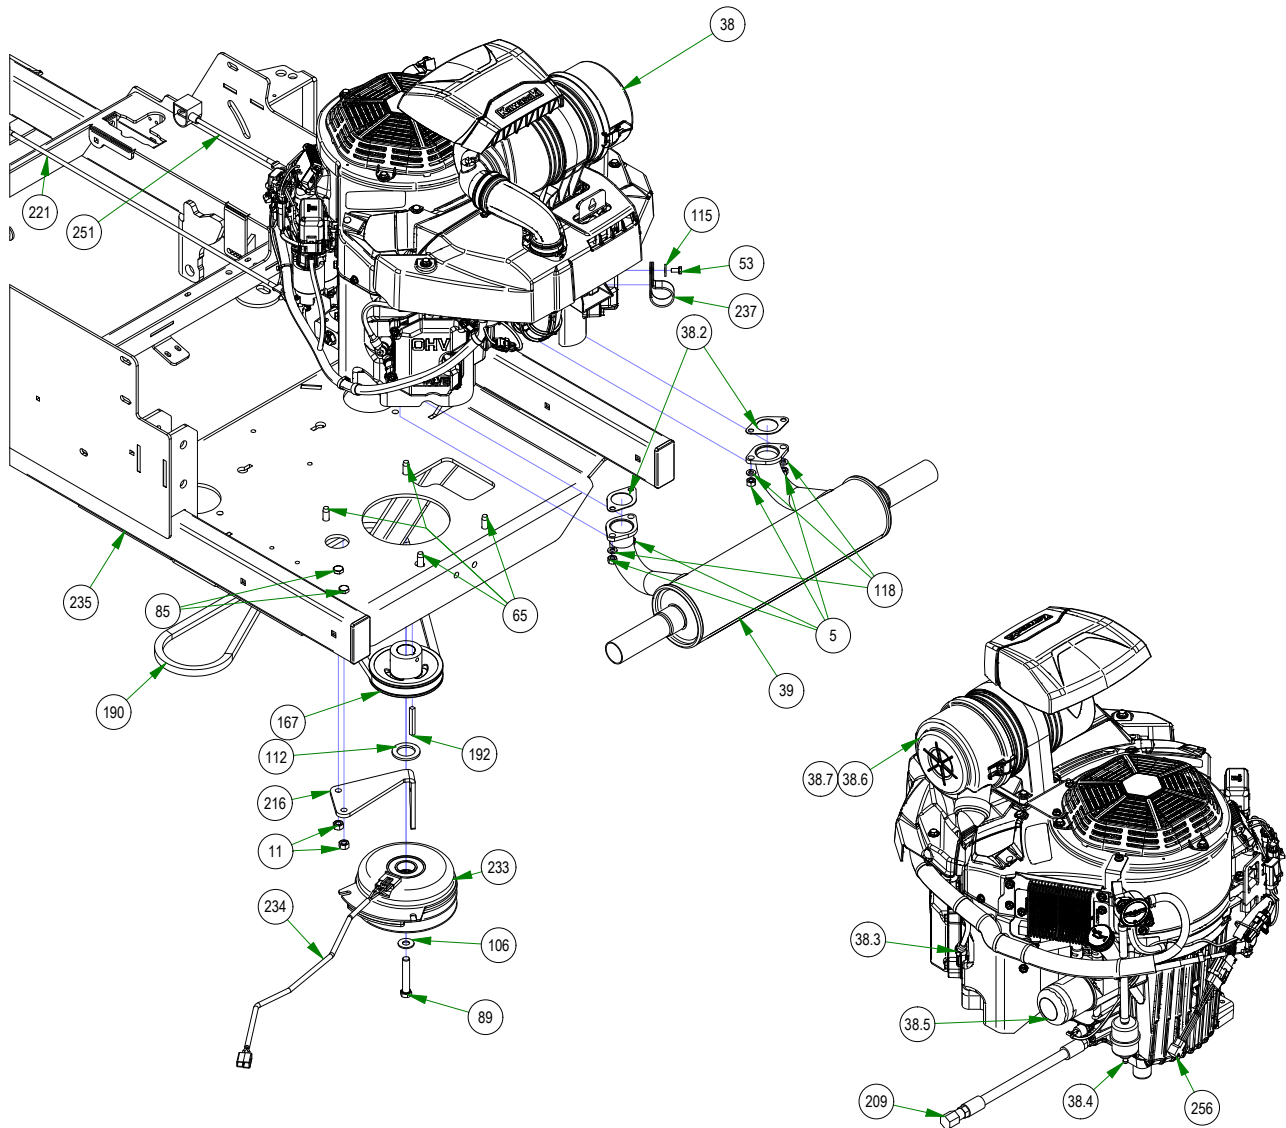

Parts List				Parts List			
ITEM	QTY	PART NUMBER	DESCRIPTION	ITEM	QTY	PART NUMBER	DESCRIPTION
5	4	013-0075-00	M8-1.25 DIN 934 HEX NUT (CL.8) ZINC	112	1	019-6029-00	1.140 ID X 1.750 OD X .132 THICK FLAT WASHER PLAIN
11	2	013-6014-00	3/8-16 HEX NUT ZINC	115	1	019-7040-00	1/4 USS FLAT WASHER (3/4 OD) ZINC
32	2	014-9003-00	1 1/2 x 3 Frame Plug	118	4	019-8051-00	5/16 SPLIT LOCKWASHER ZINC
38	1	015-0083-00	Kawasaki FX1000 Engine	167	1	033-5035-00	4 3/4 Motor Pulley
38.2	2	015-1010-01	Exhaust Gasket	190	1	041-8051-00	2019 Rogue Pump Belt 68"
38.3	2	015-8001-00	Spark Plug - Kawasaki	192	1	042-5020-00	1/4 X 2 SQ MACHINERY KEY 1018 STL PLAIN
38.4	1	063-6000-00	Universal Inline Fuel Filter	209	1	051-5407-00	Kawasaki Oil Drain
38.5	1	063-8017-00	Oil Filter	216	1	057-5906-00	PTO Engager Holder
38.6	1	063-8019-00	Canister Air Filter- Outer	221	1	064-5300-00	24" Red Battery Cable
38.7	1	063-8020-00	Canister Air Filter- Inner	233	1	070-1000-00	Clutch Assembly
39	1	015-1010-00	2019 Rebel/Rogue Kawasaki 1000 Muffler	234	1	070-2000-00	Clutch Pigtail
53	1	018-0025-00	M6-1.0 X 12MM DIN 933 HEX TAP BOLT (CL 8.8) ZINC	235	1	070-2305-00	2023 Rogue Frame - Painted
65	4	018-1075-00	3/8-16 X 1-1/8 HEX WASHER UNSLOT SERRATED (TRI-LOB) TRS ZINC YELLOW	237	1	072-5000-00	Diesel Hydraulic Hose Clamp
85	2	018-5040-00	3/8-16 X 1-1/4 HEX CAP SCREW (GR.5) ZINC	251	1	086-0005-00	Starter Cable
89	1	018-5300-21	7/16-20 X 2-1/2 HEX Bolt GR 8 W/ Patch	256	1	086-9016-00	Harness Adaptor for Kawasaki EFI
106	1	019-5029-00	3/8 FLAT WASHER USS (1" OD) ZINC