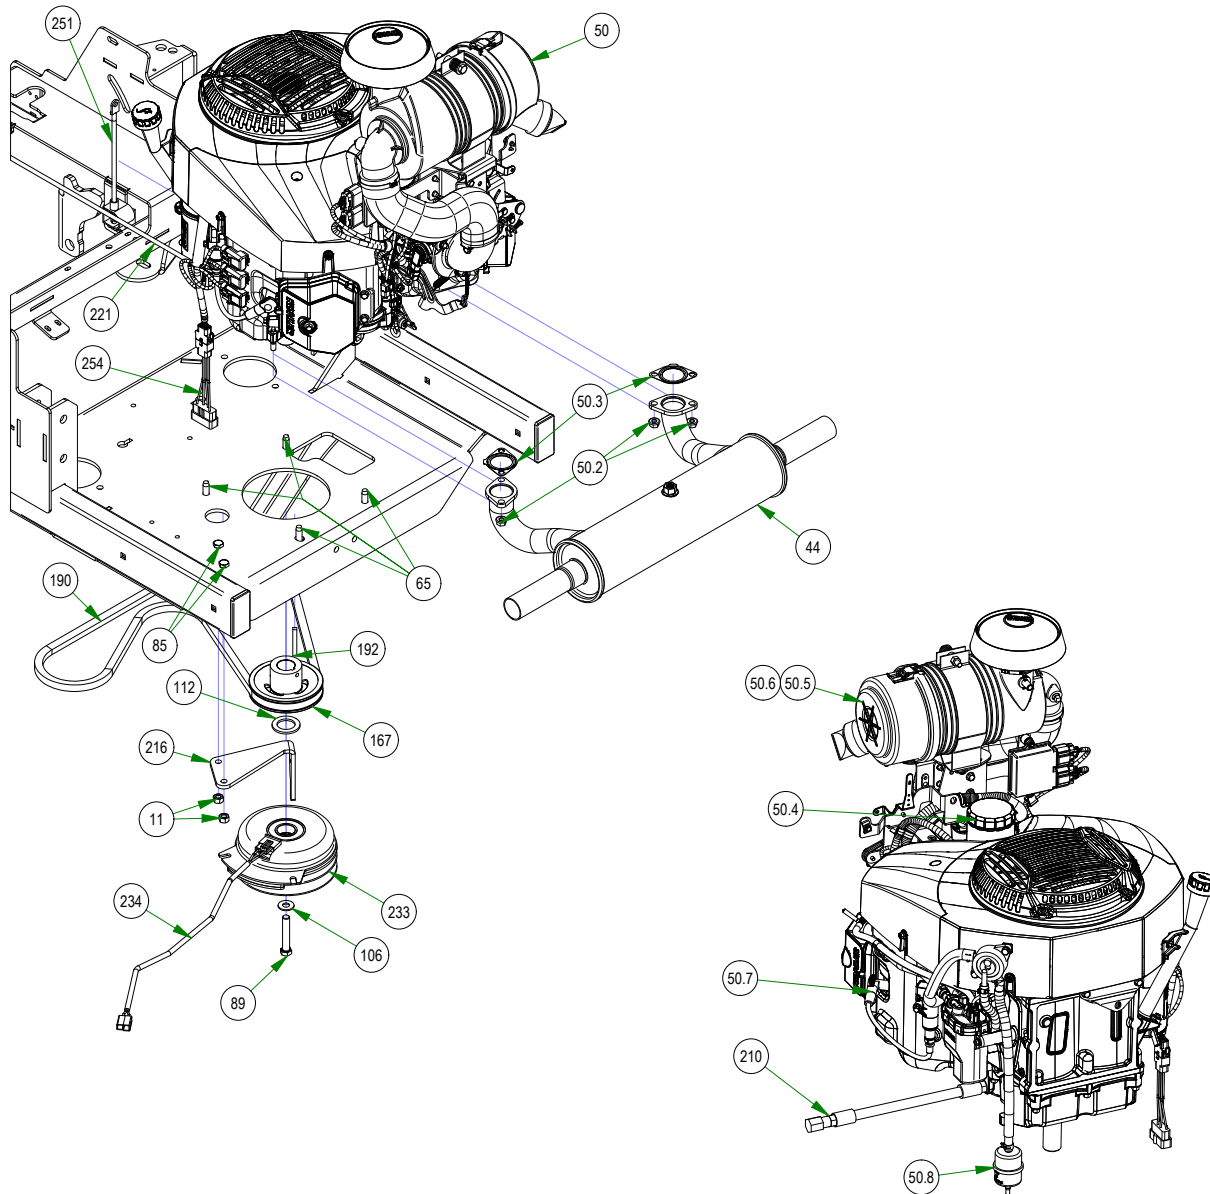

BAD BOY MOWERS

PARTS SECTION: ENGINE - KOHLER ECV-980

Parts List				Parts List			
ITEM	QTY	PART NUMBER	DESCRIPTION	ITEM	QTY	PART NUMBER	DESCRIPTION
11	2	013-6014-00	3/8-16 HEX NUT ZINC	106	1	019-5029-00	3/8 FLAT WASHER USS (1" OD) ZINC
32	2	014-9003-00	1 1/2 x 3 Frame Plug	112	1	019-6029-00	1.140 ID X 1.750 OD X .132 THICK FLAT WASHER PLAIN
44	1	015-1025-00	2022 Kohler ECV-980 EFI Exhaust	167	1	033-5035-00	4 3/4 Motor Pulley
50	1	015-9991-00	KOHLER ECV-980 ENGINE	190	1	041-8051-00	2019 Rogue Pump Belt 68"
50.2	4	013-8240-00	M8 Nut Connects the 015-1012-00 and the 015-8240-00	192	1	042-5020-00	1/4 X 2 SQ MACHINERY KEY 1018 STL PLAIN
50.3	2	015-9990-01	ECV/ECH 980 MUFFLER GASKET	210	1	051-5409-00	ECV/ECH 980 Oil Drain
50.4	1	015-0077-04	Kohler ECV980	216	1	057-5906-00	PTO Engager Holder
50.5	1	063-8020-00	Canister Air Filter- Inner	221	1	064-5300-00	24" Red Battery Cable
50.6	1	063-8019-00	Canister Air Filter- Outer	233	1	070-1000-00	Clutch Assembly
50.7	2	015-9990-02	Spark Plug - Kohler ECV/ECH 980	234	1	070-2000-00	Clutch Pigtail
50.8	1	063-6000-00	Universal Inline Fuel Filter	235	1	070-2305-00	2023 Rogue Frame - Painted
65	4	018-1075-00	3/8-16 X 1-1/8 HEX WASHER UNSLOT SERRATED (TRI-LOB) TRS ZINC YELLOW	251	1	086-0005-00	Starter Cable
85	2	018-5040-00	3/8-16 X 1-1/4 HEX CAP SCREW (GR.5) ZINC	254	1	086-9006-21	2019 Harness Adaptor - Vanguard 37 EFI Vert/Horiz
89	1	018-5300-21	7/16-20 X 2-1/2 HEX Bolt GR 8 W/ Patch				