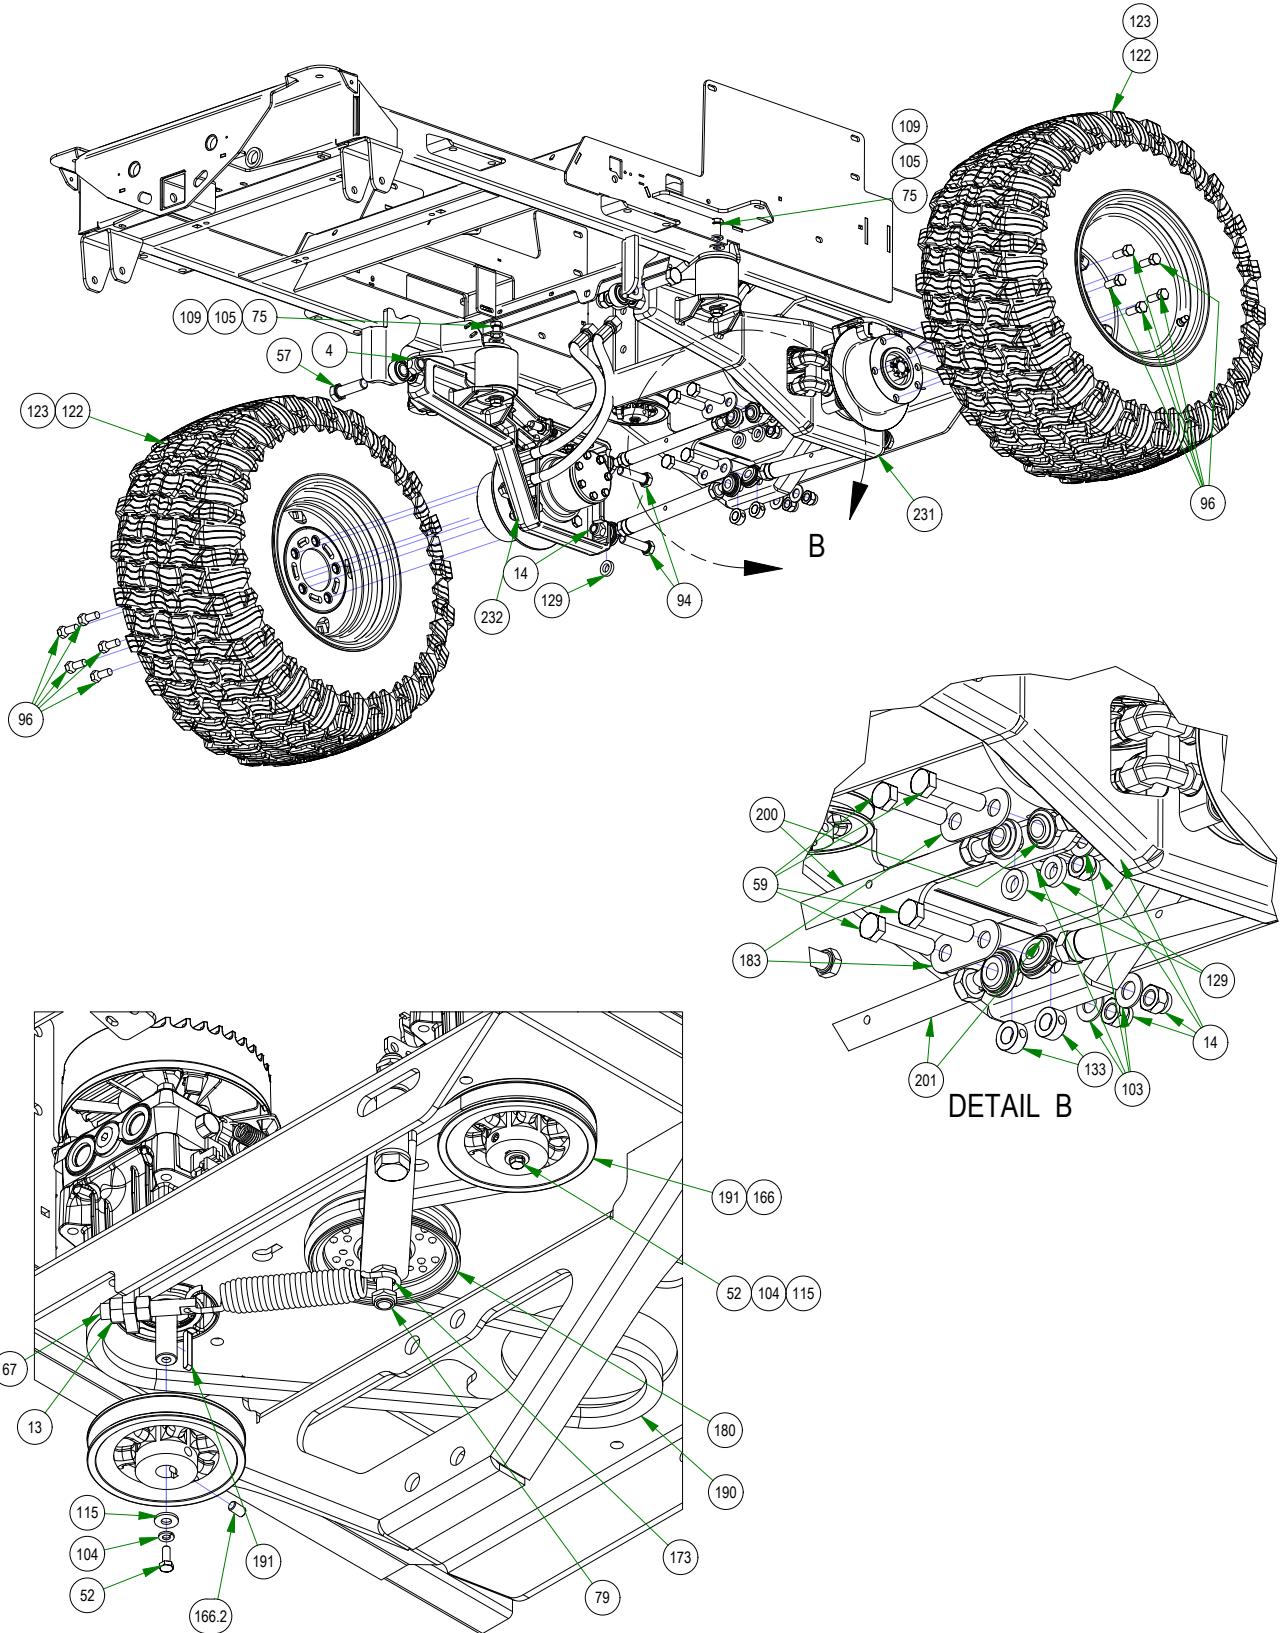

BAD BOY MOWERS

PARTS SECTION: REAR SUSPENSION CONT.

BAD BOY MOWERS

PARTS SECTION: REAR SUSPENSION- SUBASSEMBLIES

Parts List				Parts List			
ITEM	QTY	PART NUMBER	DESCRIPTION	ITEM	QTY	PART NUMBER	DESCRIPTION
122	1	022-4090-00	2019 Assy-26x12-12 Reaper Turf -10.5" Rim	180.8	1	039-0031-00	2019 Vertical Suspension Drive Tensioner
122.1	1	022-4085-00	2019 26x12-12 Reaper Turf Tire	200	1	048-6061-00	2019 Suspension Radius Rod Assembly
122.2	1	022-4086-00	2019 10.5" Wheel	200.1	1	013-0019-00	5/8-11 HEX JAM NUT ZINC
123	1	022-4091-00	2019 Assy-26x12-12 Reaper Turf-8.5" Rim	200.2	1	013-0020-00	NUT, 5/8-18LH
123.1	1	022-4070-00	12x8.5 Black Wheel	200.3	1	048-0001-00	2019 Suspension Link Body
123.2	1	022-4085-00	2019 26x12-12 Reaper Turf Tire	200.4	1	048-6062-00	2019 RH 5/8" Heim
180	1	039-0031-19	2019 Rogue Pump Idler Assy	200.5	1	048-6063-00	2019 LH 5/8" Heim
180.1	1	013-5301-00	5/8-11 NYLON INSERT JAM LOCKNUT ZINC	201	1	048-6064-00	2019 Suspension Radius Rod Assembly
180.2	1	018-0015-00	1/2-13 X 2-1/2 HEX CAP SCREW GR 5 ZINC	201.1	1	013-0027-00	3/4-16 HEX JAM NUT ZINC
180.3	1	018-4010-00	1/2-13 NYLON INSERT JAM LOCKNUT ZINC	201.2	1	013-0028-00	3/4-16 LH HEX JAM NUT ZINC
180.4	1	018-5311-00	5/8-11 X 4 HEX CAP SCREW (GR.8) ZINC YELLOW	201.3	1	048-0002-00	Rear Radius Rod, 3/4 Body
180.5	3	019-5702-00	1/2 SAE FLAT WASHER (1-1/16" OD) GR.8 ZINC YELLOW	201.4	1	048-6065-00	3/4-16 x 5/8 RH Heim
180.6	2	019-6017-00	.635 ID X 1.120 OD X .140 THICK FLAT WASHER NYLON	201.5	1	048-6066-00	3/4-16 x 5/8 LH Heim
180.7	1	033-6001-00	4 3/4 Idler Pulley - ABFI-76