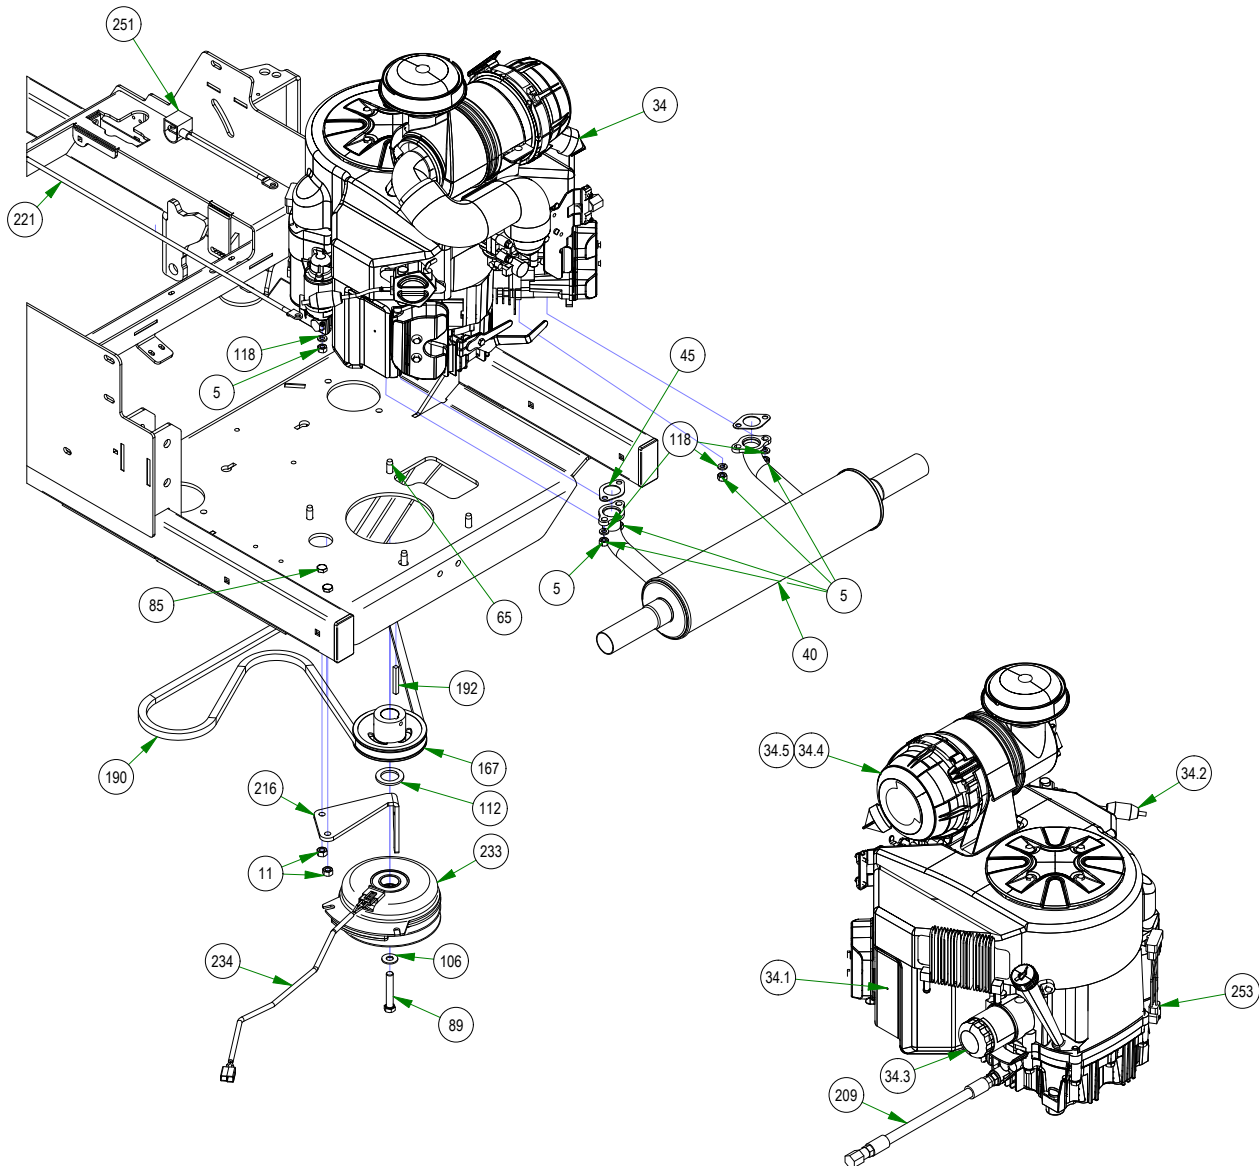

BAD BOY MOWERS

PARTS SECTION: ENGINE - 852cc KAWASAKI FX-850

Parts List				Parts List			
ITEM	QTY	PART NUMBER	DESCRIPTION	ITEM	QTY	PART NUMBER	DESCRIPTION
5	5	013-0075-00	M8-1.25 DIN 934 HEX NUT (CL.8) ZINC	106	1	019-5029-00	3/8 FLAT WASHER USS (1" OD) ZINC
11	2	013-6014-00	3/8-16 HEX NUT ZINC	112	1	019-6029-00	1.140 ID X 1.750 OD X .132 THICK FLAT WASHER PLAIN
32	2	014-9003-00	1 1/2 x 3 Frame Plug	118	5	019-8051-00	5/16 SPLIT LOCKWASHER ZINC
34	1	015-0031-00	Kawasaki FX850 Engine	167	1	033-5035-00	4 3/4 Motor Pulley
34.1	2	015-8001-00	Spark Plug - Kawasaki	190	1	041-8051-00	2019 Rogue Pump Belt 68"
34.2	1	063-6000-00	Universal Inline Fuel Filter	192	1	042-5020-00	1/4 X 2 SQ MACHINERY KEY 1018 STL PLAIN
34.3	1	063-8017-00	Oil Filter	209	1	051-5407-00	Kawasaki Oil Drain
34.4	1	063-8019-00	Canister Air Filter- Outer	216	1	057-5906-00	PTO Engager Holder
34.5	1	063-8020-00	Canister Air Filter- Inner	221	1	064-5300-00	24" Red Battery Cable
40	1	015-1011-00	2019 Rebel/Rogue Kawasaki 850 Muffler	233	1	070-1000-00	Clutch Assembly
45	2	015-2709-00	Exhaust Gasket	234	1	070-2000-00	Clutch Pigtail
65	4	018-1075-00	3/8-16 X 1-1/8 HEX WASHER UNSLOT SERRATED (TRI-LOB) TRS ZINC YELLOW	235	1	070-2305-00	2023 Rogue Frame - Painted
85	2	018-5040-00	3/8-16 X 1-1/4 HEX CAP SCREW (GR.5) ZINC	251	1	086-0005-00	Starter Cable
89	1	018-5300-21	7/16-20 X 2-1/2 HEX Bolt GR 8 W/ Patch	253	1	086-9002-19	2019 Harness Adaptor-Gen2 FX-ALL