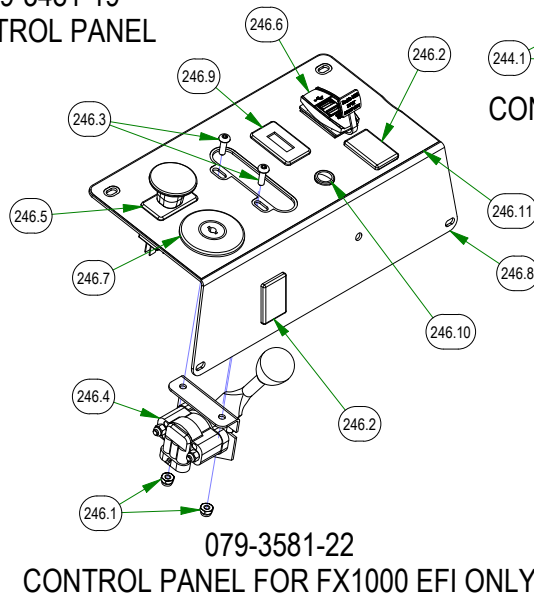

BAD BOY MOWERS

PARTS SECTION: TANKS & BATTERY-CONTROL PANELS

Parts List				Parts List			
ITEM	QTY	PART NUMBER	DESCRIPTION	ITEM	QTY	PART NUMBER	DESCRIPTION
244	1	079-3481-10	Rebel/Rogue EFI Control Panel Assy	245.6	1	056-8058-00	PTO Switch
244.1	2	013-5019-00	10-24 Nylon Insert Locknut Zinc Orange Nylon	245.7	1	077-2076-00	USB Port
244.2	2	018-1040-00	Light Plug	245.8	1	077-8076-00	Ignition Switch
244.3	2	018-5200-00	10-24 X 5/8 BS Button Head Bolt	245.9	1	079-3483-00	2022 Rebel Control Panel
244.4	1	055-2012-00	Universal Throttle Head - 2012	245.10	1	083-4013-00	Tachometer
244.5	1	055-2013-00	Throttle Knob	245.11	1	089-1000-00	Oil Light
244.6	1	056-8058-00	PTO Switch	245.12	1	091-4009-22	2022 Rebel/Rogue Control Panel Decal
244.7	1	077-2076-00	USB Port	246	1	079-3581-22	Rebel/Rogue Control Panel Assy-Drive by Wire
244.8	1	077-8076-00	Ignition Switch	246.1	2	013-5019-00	10-24 NYLON INSERT LOCKNUT ZINC
244.9	1	079-3483-00	2022 Rebel Control Panel	246.2	2	018-1040-00	Light Plug
244.10	1	083-4050-00	Tachometer	246.3	2	018-5200-00	10-24 X 5/8 BUTTON SOCKET CAP SCREW 18-8 STAINLESS STEEL
244.11	1	089-1000-00	Oil Light	246.4	1	055-3001-00	Kawasaki \ Kohler Drive By Wire
244.12	1	091-4009-22	2022 Rebel/Rogue Control Panel Decal	246.5	1	056-8058-00	PTO Switch
245	1	079-3481-19	Rebel/Rogue Control Panel Assy	246.6	1	077-2076-00	USB Port
245.1	2	013-5019-00	10-24 NYLON INSERT LOCKNUT ZINC	246.7	1	077-8076-00	Ignition Switch
245.2	2	018-1040-00	Light Plug	246.8	1	079-3483-00	2022 Rebel Control Panel
245.3	2	018-5200-00	10-24 X 5/8 BUTTON SOCKET CAP SCREW 18-8 STAINLESS STEEL	246.9	1	083-4050-00	Tachometer
245.4	1	055-2012-00	Universal Throttle Head - 2012	246.10	1	089-1000-00	Oil Light
245.5	1	055-2013-00	Throttle Knob	246.11	1	091-4009-22	2022 Rebel/Rogue Control Panel Decal