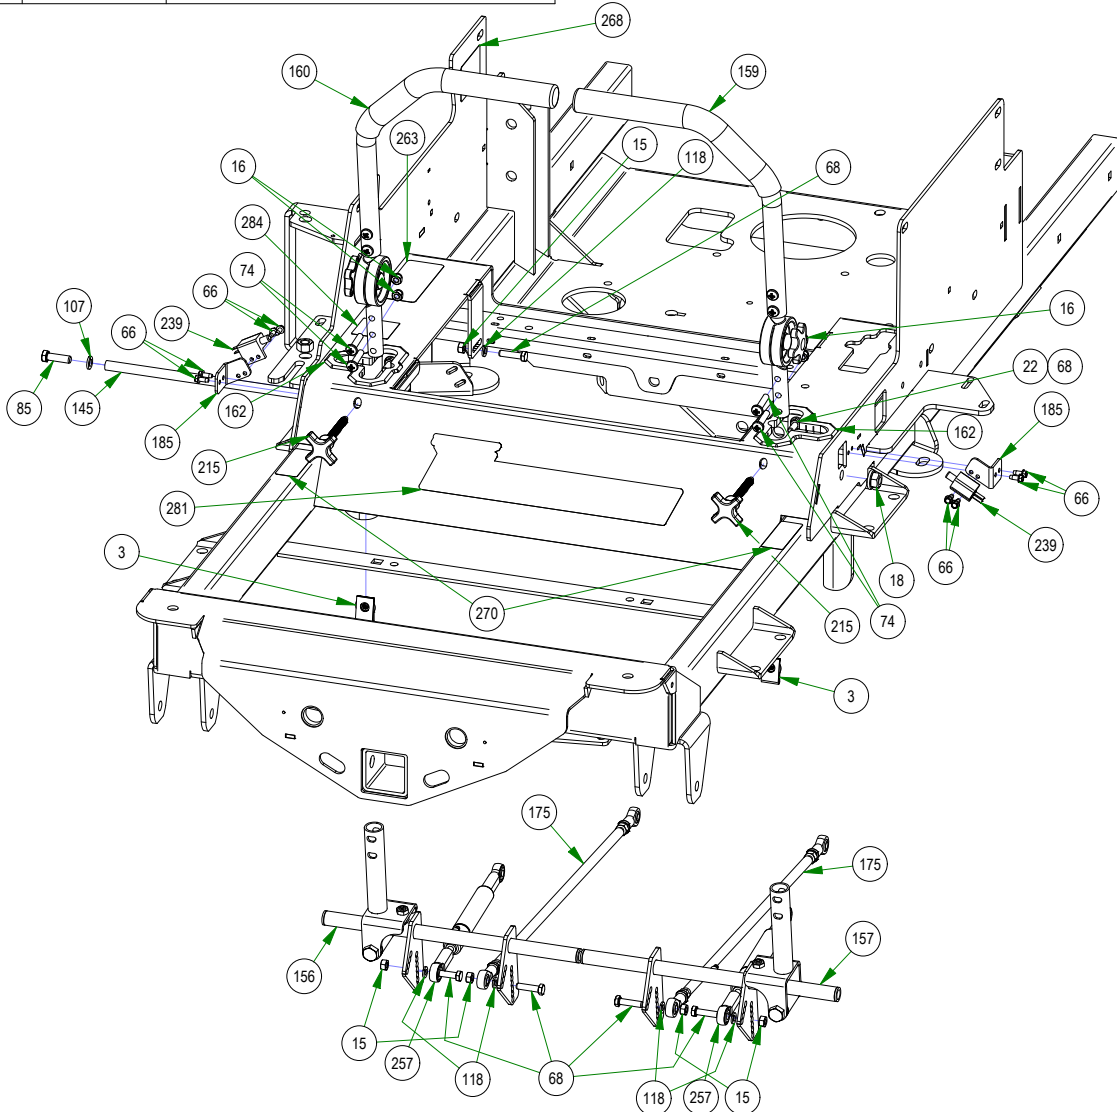

BAD BOY MOWERS

PARTS SECTION: DECK HEIGHT CONTROL

SEE PAGE 6 FOR PARTS LIST

BAD BOY MOWERS

PARTS SECTION: DRIVE ARMS ASSEMBLY

Parts List				Parts List			
ITEM	QTY	PART NUMBER	DESCRIPTION	ITEM	QTY	PART NUMBER	DESCRIPTION
3	2	013-0021-00	Extruded Nut 3/8"-16 3/4" Hole Center With Patch	157	1	031-0031-19	2019 R Series LH Arm Rod Assembly
11	4	013-6014-00	3/8-16 HEX NUT ZINC	159	1	031-9005-70	2019 Left Hand ADJ. Steering Arm Kit
15	8	013-8043-00	5/16-18 HEX NUT ZINC	160	1	031-9055-70	2019 Right Hand ADJ. Steering Arm Kit
16	4	013-8047-00	5/16-18 NYL INS L/N ZC	162	2	032-0002-00	Snap-in Drive Arm Bushing
18	1	013-8050-00	1/2-13 NYLON INSERT FLANGE LOCKNUT ZINC	175	2	035-0004-00	2019 Outlaw Gen2 XP Push Rod Assembly
22	2	013-9002-00	5/16-18 HEX SERRATED FLANGE NUT HARD/ZINC	185	2	039-2160-00	2019 Arm Switch Bracket
62	4	018-0068-00	5/16-18 x 5/8 Hex Bolt	215	2	057-5800-00	Speed Limiting Knob 3/8-16X 3"
66	8	018-1080-00	12-24 X 1/2 HEX WASHER UNLSOT F TCS ZINC	239	2	077-8073-00	Safety Switch
68	10	018-2006-00	5/16-18 X 1-1/4 HEX C/S (GR.5) ZC	257	2	087-0002-00	2019 SROID Damper With Spherical Rod Ends
74	4	018-2020-18	5/16-18 x 1 3/8" Futton Head Torx Drive Bolt	224	1	067-8053-21	2021 LH ROGUE HYDRO TANK LINE ASSY
85	1	018-5040-00	3/8-16 X 1-1/4 HEX CAP SCREW (GR.5) ZINC	225	1	067-8054-21	2021 RH ROGUE HYDRO TANK LINE ASSY
91	4	018-6012-00	3/8-16 X 1-1/2 HEX CAP SCREW (GR.5) ZINC	235	1	070-2305-00	2023 Rogue Frame - Painted
107	5	019-5037-00	3/8 SPLIT LOCKWASHER ZINC	263	1	091-0015-23	2023 EPA Build Date Punch Decal
115	4	019-7040-00	1/4 USS FLAT WASHER (3/4 OD) ZINC	268	2	091-1020-00	Hydraulic Decal
117	4	019-8044-00	5/16 USS FLAT WASHER (7/8 OD) ZINC	270	1	091-1114-00	2018 LH/RH Steering Control Decal Roll
118	8	019-8051-00	5/16 SPLIT LOCKWASHER ZINC	281	1	091-4028-00	2019 Rogue Cooler Cover Decal
145	1	028-0051-00	2019 Steering Actuator Rod	284	1	091-4037-00	2019 Deck Release Decal
156	1	031-0030-19	2019 R Series RH Arm Rod Assembly				