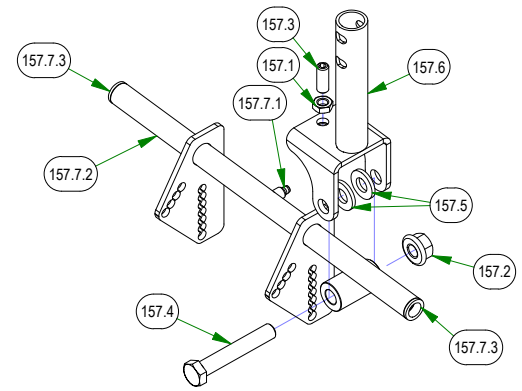

PARTS SECTION: DRIVE ARM SUBASSEMBLIES

Parts List				Parts List			
ITEM	QTY	PART NUMBER	DESCRIPTION	ITEM	QTY	PART NUMBER	DESCRIPTION
156	1	031-0030-19	2019 R Series RH Arm Rod Assembly	157	1	031-0031-19	2019 R Series LH Arm Rod Assembly
156.1	1	013-0017-00	3/8-16 Half Jam Nut	157.1	1	013-0017-00	3/8-16 Half Jam Nut
156.2	1	013-8050-00	1/2-13 NYLON INSERT FLANGE LOCKNUT ZINC	157.2	1	013-8050-00	1/2-13 NYLON INSERT FLANGE LOCKNUT ZINC
156.3	1	018-0063-00	3/8-16 X 1 SOCKET SET SCREW (CUP POINT) PLAIN	157.3	1	018-0063-00	3/8-16 X 1 SOCKET SET SCREW (CUP POINT) PLAIN
156.4	1	018-7016-00	1/2-13 X 3 HEX CAP SCREW (GR.5) ZINC	157.4	1	018-7016-00	1/2-13 X 3 HEX CAP SCREW (GR.5) ZINC
156.5	2	019-8054-00	.505 ID X 1.000 OD X .125 THICK FLAT WASHER NYLON	157.5	2	019-8054-00	.505 ID X 1.000 OD X .125 THICK FLAT WASHER NYLON
156.6	1	031-0014-00	Drive Arm Pivot	157.6	1	031-0014-00	Drive Arm Pivot
156.7	1	031-0030-00	2019 Drive Arm Actuator right	157.7	1	031-0031-00	2019 Drive Arm Actuator left
156.7.1	1	024-6034-00	1/4" Press in Grease Fitting	157.7.1	1	024-6034-00	1/4" Press in Grease Fitting
156.7.2	1	031-0030-10	2019 Drive Arm Actuator right - Weldment	157.7.2	1	031-0031-10	2019 Drive Arm Actuator left - Weldment
156.7.3	2	031-0032-00	2019 Drive Arm Bushing	157.7.3	2	031-0032-00	2019 Drive Arm Bushing