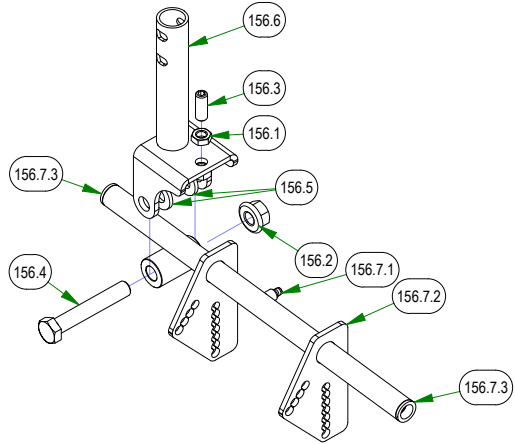

PARTS SECTION: DRIVE ARM SUBASSEMBLIES

Parts List				Parts List			
ITEM	QTY	PART NUMBER	DESCRIPTION	ITEM	QTY	PART NUMBER	DESCRIPTION
156	1	031-0030-19	2019 R Series RH Arm Rod Assembly	157	1	031-0031-19	2019 R Series LH Arm Rod Assembly
156.1	1	013-0017-00	3/8-16 Half Jam Nut	157.1	1	013-0017-00	3/8-16 Half Jam Nut
156.2	1	013-8050-00	1/2-13 NYLON INSERT FLANGE LOCKNUT ZINC	157.2	1	013-8050-00	1/2-13 NYLON INSERT FLANGE LOCKNUT ZINC
156.3	1	018-0063-00	3/8-16 X 1 SOCKET SET SCREW (CUP POINT) PLAIN	157.3	1	018-0063-00	3/8-16 X 1 SOCKET SET SCREW (CUP POINT) PLAIN
156.4	1	018-7016-00	1/2-13 X 3 HEX CAP SCREW (GR.5) ZINC	157.4	1	018-7016-00	1/2-13 X 3 HEX CAP SCREW (GR.5) ZINC
156.5	2	019-8054-00	.505 ID X 1.000 OD X .125 THICK FLAT WASHER NYLON	157.5	2	019-8054-00	.505 ID X 1.000 OD X .125 THICK FLAT WASHER NYLON
156.6	1	031-0014-00	Drive Arm Pivot	157.6	1	031-0014-00	Drive Arm Pivot
156.7	1	031-0030-00	2019 Drive Arm Actuator right	157.7	1	031-0031-00	2019 Drive Arm Actuator left
156.7.1	1	024-6034-00	1/4" Press in Grease Fitting	157.7.1	1	024-6034-00	1/4" Press in Grease Fitting
156.7.2	1	031-0030-10	2019 Drive Arm Actuator right - Weldment	157.7.2	1	031-0031-10	2019 Drive Arm Actuator left - Weldment
156.7.3	2	031-0032-00	2019 Drive Arm Bushing	157.7.3	2	031-0032-00	2019 Drive Arm Bushing