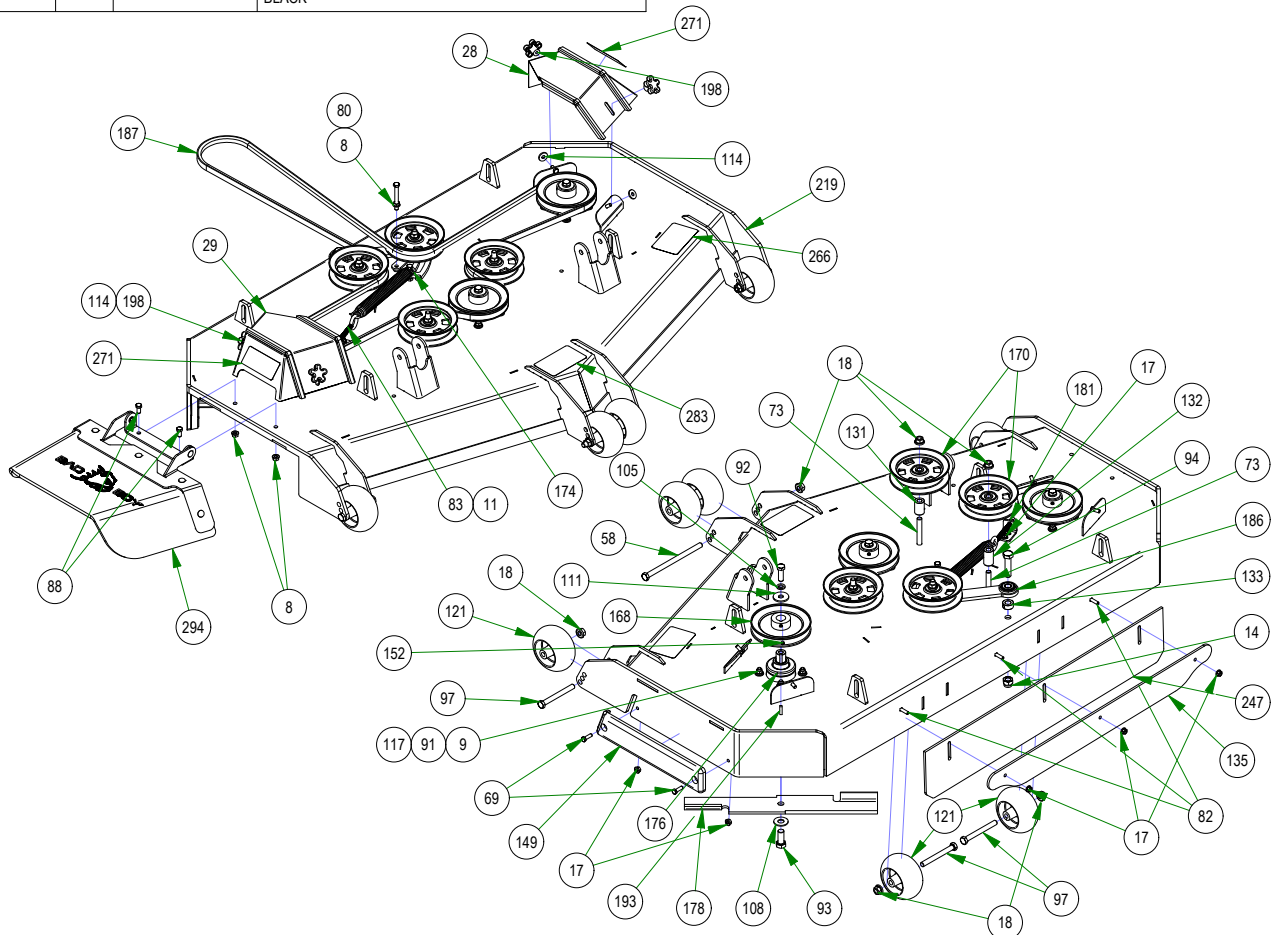

Parts List				Parts List			
ITEM	QTY	PART NUMBER	DESCRIPTION	ITEM	QTY	PART NUMBER	DESCRIPTION
8	4	013-5201-00	3/8-16 HEX SERRATED FLANGE NUT HARD/ZINC	117	12	019-8044-00	5/16 USS FLAT WASHER (7/8 OD) ZINC
9	12	013-5202-00	3/8-16 NYLON INSERT FLANGE LOCKNUT (GR.F) ZINC	121	6	022-1001-00	2019 Deck Wheel
11	2	013-6014-00	3/8-16 HEX NUT ZINC	131	2	025-5338-00	.502 ID X .750 OD X 1.500 Long Spacer
14	1	013-7021-00	5/8-11 NYLON INSERT LOCKNUT ZINC	132	1	025-5339-00	1 3/4" Pulley Spacer
17	7	013-8049-00	5/16-18 NYLON INSERT FLANGE LOCKNUT ZINC	133	1	025-7020-00	5/8 SOLID SHAFT COLLAR (W/1 SET SCREW) ZINC
18	8	013-8050-00	1/2-13 NYLON INSERT FLANGE LOCKNUT ZINC	135	1	026-0234-00	61 Bolt in Baffle Deck v2 Stripping Plate
28	1	014-5052-00	2019 61" Outlaw Gen2 Pulley Cover Left	149	1	029-7036-00	REVISED TRIM BUMPER_20180226
29	1	014-5053-00	2019 61" Outlaw Gen2 Pulley Cover Right	152	3	030-0050-00	5/16-24 X 1/4 SOCKET SET SCREW (CUP PT) PLAIN
58	1	018-0046-00	1/2-13 X 8 HEX CAP SCREW GR 5 ZINC	168	3	033-6004-00	6 1/4" Drive Pulley
69	2	018-2007-00	5/16-18 X 1 HEX CAP SCREW (GR.5) ZINC	170	3	033-7201-25	5-3/4 Idler Pulley
73	3	018-2018-00	1/2-13 X 3-1/2 HEX FLANGE BOLT (GR.8) ZINC	174	1	034-2030-00	2019 Outlaw Gen2 Deck Spring
80	1	018-4700-00	3/8-16 X 3 HEX CAP SCREW (GR.5) ZINC	176	3	037-4000-00	OUTLAW SPINDLE ASSEMBLY
82	3	018-4703-00	5/16-18 X 1-1/4 CARRIAGE BOLT ZINC	178	3	038-6080-00	61 inch Fusion Blade
83	1	018-4707-00	4" 3/8-16 Eye Bolt	181	1	039-0144-00	2019 Deck Eye Bolt Tab
88	2	018-5250-00	3/8-16 X 3/4 HEX CAP SCREW (GR.5) ZINC	186	1	039-6946-18	2019 Rebel Rogue Deck Idler
91	12	018-6012-00	3/8-16 X 1-1/2 HEX CAP SCREW (GR.5) ZINC	187	1	041-0178-00	B178 Belt
92	3	018-6019-00	1/2-20 X 1-1/2 HEX CAP SCREW (GR.5) ZINC	193	3	042-6030-00	1/4 X 1 SQ MACHINERY KEY 1018 STL PLN
93	3	018-6020-00	5/8-18 X 1-1/2 HEX CAP SCREW (GR.8) ZINC YELLOW	198	4	045-6043-00	5/16" Knob
94	1	018-6059-00	5/8-11 X 2-1/2 HEX CAP SCREW (GR.5) ZINC	219	1	060-6151-19	2019 Sloped 61" Deck
97	4	018-7050-00	1/2-13 X 4-1/2 HEX CAP SCREW (GR.5) ZINC	247	1	084-5004-00	R Series Rubber For Deck
101	2	018-8066-00	5/16-18 X 7/8 CARRIAGE BOLT ZINC	266	1	091-0917-18	2018 61" Deck Decal
105	3	019-5007-00	1/2 SPLIT LOCKWASHER (GR.8) ZINC/YELLOW	271	2	091-3012-00	Danger Decal-Spindle/Discharge
108	3	019-5038-00	5/8 USS FLAT WASHER (1-3/4" OD) GR.8 ZINC YELLOW	283	1	091-4036-00	2019 Rebel & Rogue Deck Belt Route Decal
111	3	019-6020-00	1/2 BELLEVILLE WASHER (1-5/8 OD X .140 THK) ZINC	294	1	210-7000-98	2019 Outlaw Gen2 Chute Assembly
114	4	019-6050-00	.360 ID X .983 OD X .120 THICK FLAT WASHER NYLON BLACK