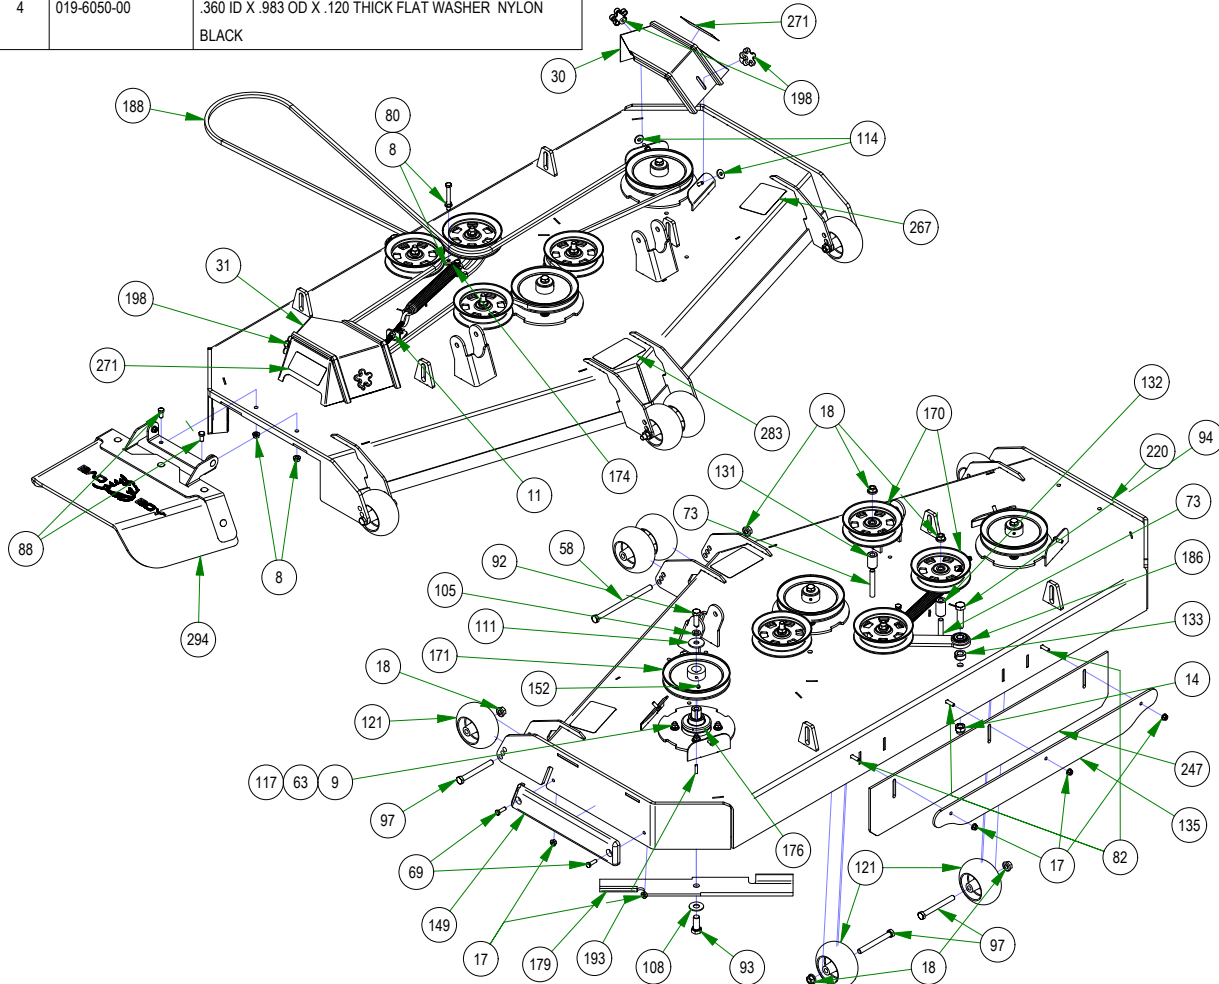

Parts List				Parts List			
ITEM	QTY	PART NUMBER	DESCRIPTION	ITEM	QTY	PART NUMBER	DESCRIPTION
8	4	013-5201-00	3/8-16 HEX SERRATED FLANGE NUT HARD/ZINC	117	12	019-8044-00	5/16 USS FLAT WASHER (7/8 OD) ZINC
9	12	013-5202-00	3/8-16 NYLON INSERT FLANGE LOCKNUT (GR.F) ZINC	121	6	022-1001-00	2019 Deck Wheel
11	2	013-6014-00	3/8-16 HEX NUT ZINC	131	2	025-5338-00	.502 ID X .750 OD X 1.500 Long Spacer
14	1	013-7021-00	5/8-11 NYLON INSERT LOCKNUT ZINC	132	1	025-5339-00	1 3/4" Pulley Spacer
17	7	013-8049-00	5/16-18 NYLON INSERT FLANGE LOCKNUT ZINC	133	1	025-7020-00	5/8 SOLID SHAFT COLLAR (W/1 SET SCREW) ZINC
18	8	013-8050-00	1/2-13 NYLON INSERT FLANGE LOCKNUT ZINC	135	1	026-0234-00	61 Bolt in Baffle Deck v2 Stripping Plate
30	1	014-5054-00	2019 72" Left Outlaw Gen2 Pulley Cover	149	1	029-7036-00	REVISED TRIM BUMPER_20180226
31	1	014-5055-00	2019 72" Right Outlaw Gen2 Pulley Cover	152	3	030-0050-00	5/16-24 X 1/4 SOCKET SET SCREW (CUP PT) PLAIN
58	1	018-0046-00	1/2-13 X 8 HEX CAP SCREW GR 5 ZINC	170	3	033-7201-25	5-3/4 Idler Pulley
63	12	018-0075-00	3/8-16 X 1-3/4 HEX C/S (GR.5) ZC	171	3	033-7203-00	7" Deck Pulley
69	2	018-2007-00	5/16-18 X 1 HEX CAP SCREW (GR.5) ZINC	174	1	034-2030-00	2019 Outlaw Gen2 Deck Spring
73	3	018-2018-00	1/2-13 X 3-1/2 HEX FLANGE BOLT (GR.8) ZINC	176	3	037-4000-00	OUTLAW SPINDLE ASSEMBLY
80	1	018-4700-00	3/8-16 X 3 HEX CAP SCREW (GR.5) ZINC	179	3	038-7230-00	72" High Lift Fusion Blade
82	3	018-4703-00	5/16-18 X 1-1/4 CARRIAGE BOLT ZINC	181	1	039-0144-00	2019 Deck Eye Bolt Tab
83	1	018-4707-00	4" 3/8-16 Eye Bolt	186	1	039-6946-18	2019 Rebel Rogue Deck Idler
88	2	018-5250-00	3/8-16 X 3/4 HEX CAP SCREW (GR.5) ZINC	188	1	041-0202-00	B202 Belt for 72" Outlaw
92	3	018-6019-00	1/2-20 X 1-1/2 HEX CAP SCREW (GR.5) ZINC	193	3	042-6030-00	1/4 X 1 SQ MACHINERY KEY 1018 STL PLN
93	3	018-6020-00	5/8-18 X 1-1/2 HEX CAP SCREW (GR.8) ZINC YELLOW	198	4	045-6043-00	5/16" Knob
94	1	018-6059-00	5/8-11 X 2-1/2 HEX CAP SCREW (GR.5) ZINC	220	1	060-7251-19	2019 Sloped 72" Deck
97	4	018-7050-00	1/2-13 X 4-1/2 HEX CAP SCREW (GR.5) ZINC	247	1	084-5004-00	R Series Rubber For Deck
101	2	018-8066-00	5/16-18 X 7/8 CARRIAGE BOLT ZINC	267	1	091-0918-18	2018 72" Deck Decal
105	3	019-5007-00	1/2 SPLIT LOCKWASHER (GR.8) ZINC/YELLOW	271	2	091-3012-00	Danger Decal-Spindle/Discharge
108	3	019-5038-00	5/8 USS FLAT WASHER (1-3/4" OD) GR.8 ZINC YELLOW	283	1	091-4036-00	2019 Rebel & Rogue Deck Belt Route Decal
111	3	019-6020-00	1/2 BELLEVILLE WASHER (1-5/8 OD X .140 THK) ZINC	294	1	210-7000-98	2019 Outlaw Gen2 Chute Assembly
114	4	019-6050-00	.360 ID X .983 OD X .120 THICK FLAT WASHER NYLON BLACK