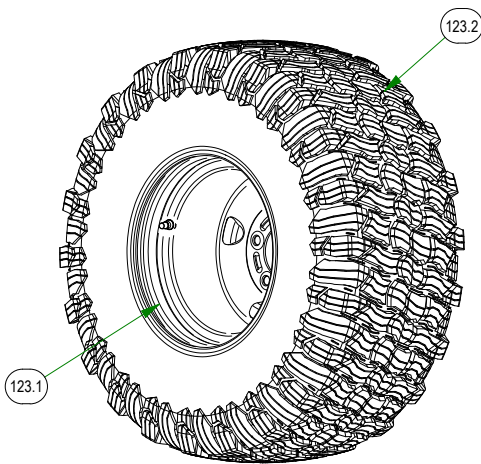

BAD BOY MOWERS

PARTS SECTION: REAR SUSPENSION CONT.

BAD BOY MOWERS

PARTS SECTION: REAR SUSPENSION- SUBASSEMBLIES

Parts List				Parts List			
ITEM	QTY	PART NUMBER	DESCRIPTION	ITEM	QTY	PART NUMBER	DESCRIPTION
122	1	022-4090-00	2019 Assy-26x12-12 Reaper Turf -10.5" Rim	180.8	1	039-0031-00	2019 Vertical Suspension Drive Tensioner
122.1	1	022-4085-00	2019 26x12-12 Reaper Turf Tire	200	1	048-6061-00	2019 Suspension Radius Rod Assembly
122.2	1	022-4086-00	2019 10.5" Wheel	200.1	1	013-0019-00	5/8-11 HEX JAM NUT ZINC
123	1	022-4091-00	2019 Assy-26x12-12 Reaper Turf-8.5" Rim	200.2	1	013-0020-00	NUT, 5/8-18LH
123.1	1	022-4070-00	12x8.5 Black Wheel	200.3	1	048-0001-00	2019 Suspension Link Body
123.2	1	022-4085-00	2019 26x12-12 Reaper Turf Tire	200.4	1	048-6062-00	2019 RH 5/8" Heim
180	1	039-0031-19	2019 Rogue Pump Idler Assy	200.5	1	048-6063-00	2019 LH 5/8" Heim
180.1	1	013-5301-00	5/8-11 NYLON INSERT JAM LOCKNUT ZINC	201	1	048-6064-00	2019 Suspension Radius Rod Assembly
180.2	1	018-0015-00	1/2-13 X 2-1/2 HEX CAP SCREW GR 5 ZINC	201.1	1	013-0027-00	3/4-16 HEX JAM NUT ZINC
180.3	1	018-4010-00	1/2-13 NYLON INSERT JAM LOCKNUT ZINC	201.2	1	013-0028-00	3/4-16 LH HEX JAM NUT ZINC
180.4	1	018-5311-00	5/8-11 X 4 HEX CAP SCREW (GR.8) ZINC YELLOW	201.3	1	048-0002-00	Rear Radius Rod, 3/4 Body
180.5	3	019-5702-00	1/2 SAE FLAT WASHER (1-1/16" OD) GR.8 ZINC YELLOW	201.4	1	048-6065-00	3/4-16 x 5/8 RH Heim
180.6	2	019-6017-00	.635 ID X 1.120 OD X .140 THICK FLAT WASHER NYLON	201.5	1	048-6066-00	3/4-16 x 5/8 LH Heim
180.7	1	033-6001-00	4 3/4 Idler Pulley - ABFI-76				