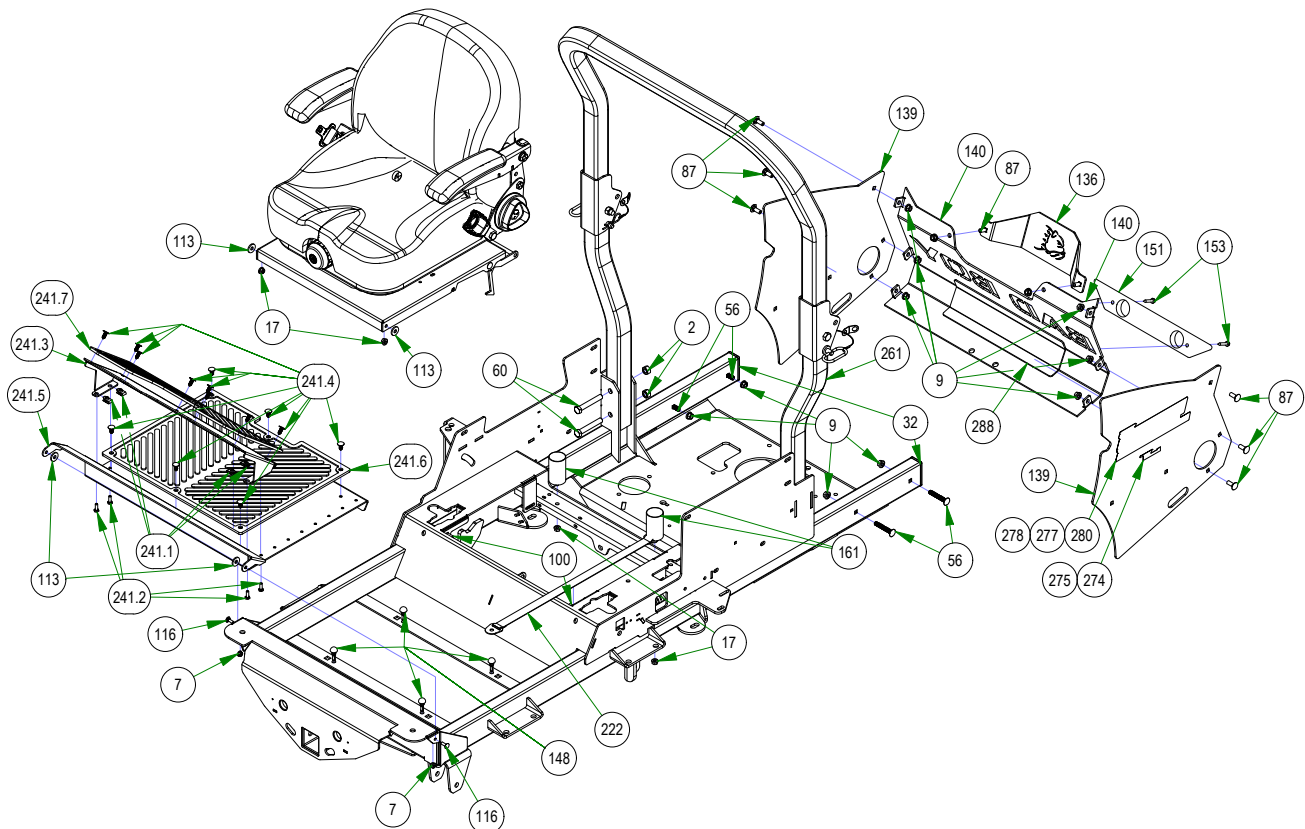

PARTS SECTION: COVERS & SEAT CONT.

Parts List				Parts List			
ITEM	QTY	PART NUMBER	DESCRIPTION	ITEM	QTY	PART NUMBER	DESCRIPTION
138	1	026-2019-21	R-SERIES SEAT PLATE ASSEMBLY	223.5	2	072-8073-00	3/16" Vinyl Hose Clamp
138.1	2	013-8049-00	5/16-18 NYLON INSERT FLANGE LOCKNUT ZINC	223.6	1	073-8068-00	fuel line T
138.4	2	018-8065-00	5/16-18 X 1 CARRIAGE BOLT (GR.8) ZINC	236	1	071-6065-22	2022 Suspension Seat w/Seatbelt
138.5	2	019-6042-00	.360 ID X .983 OD X .120 THICK FLAT WASHER NYLON	236.1	1	071-6065-04	Set of Armrests-SS Front Adj
138.6	1	026-2019-00	R-SERIES SEAT PLATE	236.2	1	071-6065-05	Weight Adjust Indicator Knob Assy
138.7	1	028-0090-00	Seat Latch Rod Assembly	236.3	1	071-6065-06	4" Single Locking Track Kit
138.8	1	034-1025-00	Brake Spring	236.4	1	071-6065-07	Delta Plunger Switch - N.O.
223	1	067-0020-19	2019 Outlaw EPA Canister Assembly	236.5	1	071-6065-10	Recliner Adjustment Knob-New
223.1	1	051-2025-66	3/16" Vinyl Tubing, 66" Long	236.6	1	071-6065-13	Bellows w/Hardware
223.2	3	051-8072-38	1/4" Vinyl Tubing 38" Long	236.7	1	071-6065-14	2" Retractable Belt Kit w/Spacers
223.3	1	067-0020-00	Carbon Canister	236.8	1	071-6065-15	Back Cover for I3M - Recl - Logos
223.4	6	072-8070-00	3/16 Vinyl Clamp	236.9	1	071-6065-16	Cushion Cover Kit for I3M-Logo