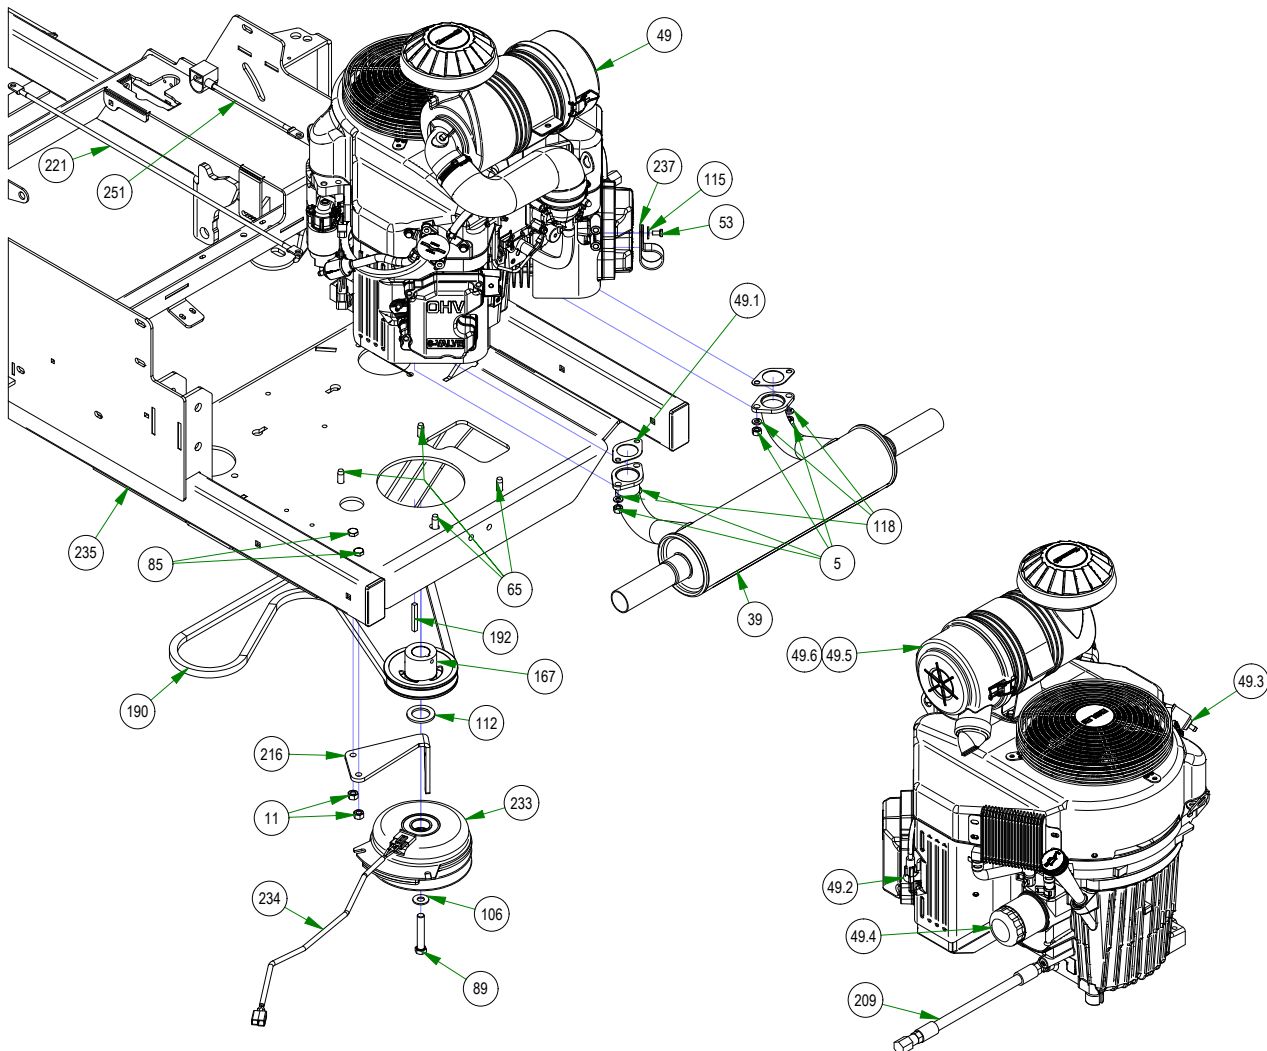

Parts List				Parts List			
ITEM	QTY	PART NUMBER	DESCRIPTION	ITEM	QTY	PART NUMBER	DESCRIPTION
5	4	013-0075-00	M8-1.25 DIN 934 HEX NUT (CL.8) ZINC	112	1	019-6029-00	1.140 ID X 1.750 OD X .132 THICK FLAT WASHER PLAIN
11	2	013-6014-00	3/8-16 HEX NUT ZINC	115	1	019-7040-00	1/4 USS FLAT WASHER (3/4 OD) ZINC
32	2	014-9003-00	1 1/2 x 3 Frame Plug	118	4	019-8051-00	5/16 SPLIT LOCKWASHER ZINC
39	1	015-1010-00	2019 Rebel/Rogue Kawasaki 1000 Muffler	167	1	033-5035-00	4 3/4 Motor Pulley
49	1	015-9911-00	Kawasaki FX1000 Engine	190	1	041-8051-00	2019 Rogue Pump Belt 68"
49.1	2	015-1010-01	Exhaust Gasket	192	1	042-5020-00	1/4 X 2 SQ MACHINERY KEY 1018 STL PLAIN
49.2	2	015-8001-00	Spark Plug - Kawasaki	209	1	051-5407-00	Kawasaki Oil Drain
49.3	1	063-6000-00	Universal Inline Fuel Filter	216	1	057-5906-00	PTO Engager Holder
49.4	1	063-8017-00	Oil Filter	221	1	064-5300-00	24" Red Battery Cable
49.5	1	063-8019-00	Canister Air Filter- Outer	233	1	070-1000-00	Clutch Assembly
49.6	1	063-8020-00	Canister Air Filter- Inner	234	1	070-2000-00	Clutch Pigtail
53	1	018-0025-00	M6-1.0 X 12MM DIN 933 HEX TAP BOLT (CL 8.8) ZINC	235	1	070-2305-00	2023 Rogue Frame - Painted
65	4	018-1075-00	3/8-16 X 1-1/8 HEX WASHER UNSLOT SERRATED (TRI-LOB) TRS ZINC YELLOW	237	1	072-5000-00	Diesel Hydraulic Hose Clamp
85	2	018-5040-00	3/8-16 X 1-1/4 HEX CAP SCREW (GR.5) ZINC	251	1	086-0005-00	Starter Cable
89	1	018-5300-21	7/16-20 X 2-1/2 HEX Bolt GR 8 W/ Patch	253	1	086-9002-19	2019 Harness Adaptor-Gen2 FX-ALL
106	1	019-5029-00	3/8 FLAT WASHER USS (1" OD) ZINC