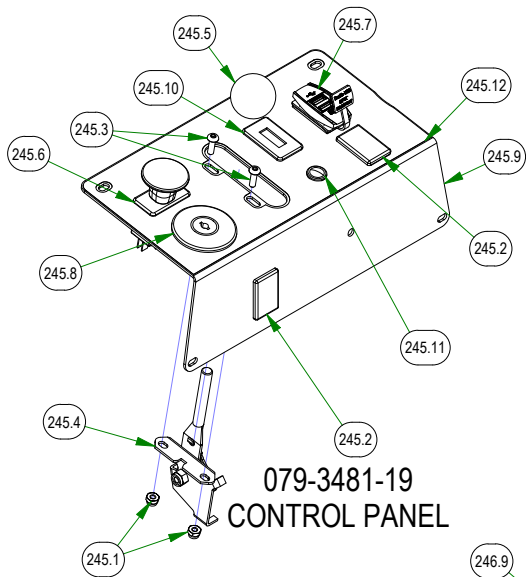

BAD BOY MOWERS

PARTS SECTION: TANKS & BATTERY-CONTROL PANELS

Parts List				Parts List			
ITEM	QTY	PART NUMBER	DESCRIPTION	ITEM	QTY	PART NUMBER	DESCRIPTION
244	1	079-3481-10	Rebel/Rogue EFI Control Panel Assy	245.6	1	056-8058-00	PTO Switch
244.1	2	013-5019-00	10-24 Nylon Insert Locknut Zinc Orange Nylon	245.7	1	077-2076-00	USB Port
244.2	2	018-1040-00	Light Plug	245.8	1	077-8076-00	Ignition Switch
244.3	2	018-5200-00	10-24 X 5/8 BS Button Head Bolt	245.9	1	079-3483-00	2022 Rebel Control Panel
244.4	1	055-2012-00	Universal Throttle Head - 2012	245.10	1	083-4013-00	Tachometer
244.5	1	055-2013-00	Throttle Knob	245.11	1	089-1000-00	Oil Light
244.6	1	056-8058-00	PTO Switch	245.12	1	091-4009-22	2022 Rebel/Rogue Control Panel Decal
244.7	1	077-2076-00	USB Port	246	1	079-3581-22	Rebel/Rogue Control Panel Assy-Drive by Wire
244.8	1	077-8076-00	Ignition Switch	246.1	2	013-5019-00	10-24 NYLON INSERT LOCKNUT ZINC
244.9	1	079-3483-00	2022 Rebel Control Panel	246.2	2	018-1040-00	Light Plug
244.10	1	083-4050-00	Tachometer	246.3	2	018-5200-00	10-24 X 5/8 BUTTON SOCKET CAP SCREW 18-8 STAINLESS STEEL
244.11	1	089-1000-00	Oil Light	246.4	1	055-3001-00	Kawasaki \ Kohler Drive By Wire
244.12	1	091-4009-22	2022 Rebel/Rogue Control Panel Decal	246.5	1	056-8058-00	PTO Switch
245	1	079-3481-19	Rebel/Rogue Control Panel Assy	246.6	1	077-2076-00	USB Port
245.1	2	013-5019-00	10-24 NYLON INSERT LOCKNUT ZINC	246.7	1	077-8076-00	Ignition Switch
245.2	2	018-1040-00	Light Plug	246.8	1	079-3483-00	2022 Rebel Control Panel
245.3	2	018-5200-00	10-24 X 5/8 BUTTON SOCKET CAP SCREW 18-8 STAINLESS STEEL	246.9	1	083-4050-00	Tachometer
245.4	1	055-2012-00	Universal Throttle Head - 2012	246.10	1	089-1000-00	Oil Light
245.5	1	055-2013-00	Throttle Knob	246.11	1	091-4009-22	2022 Rebel/Rogue Control Panel Decal