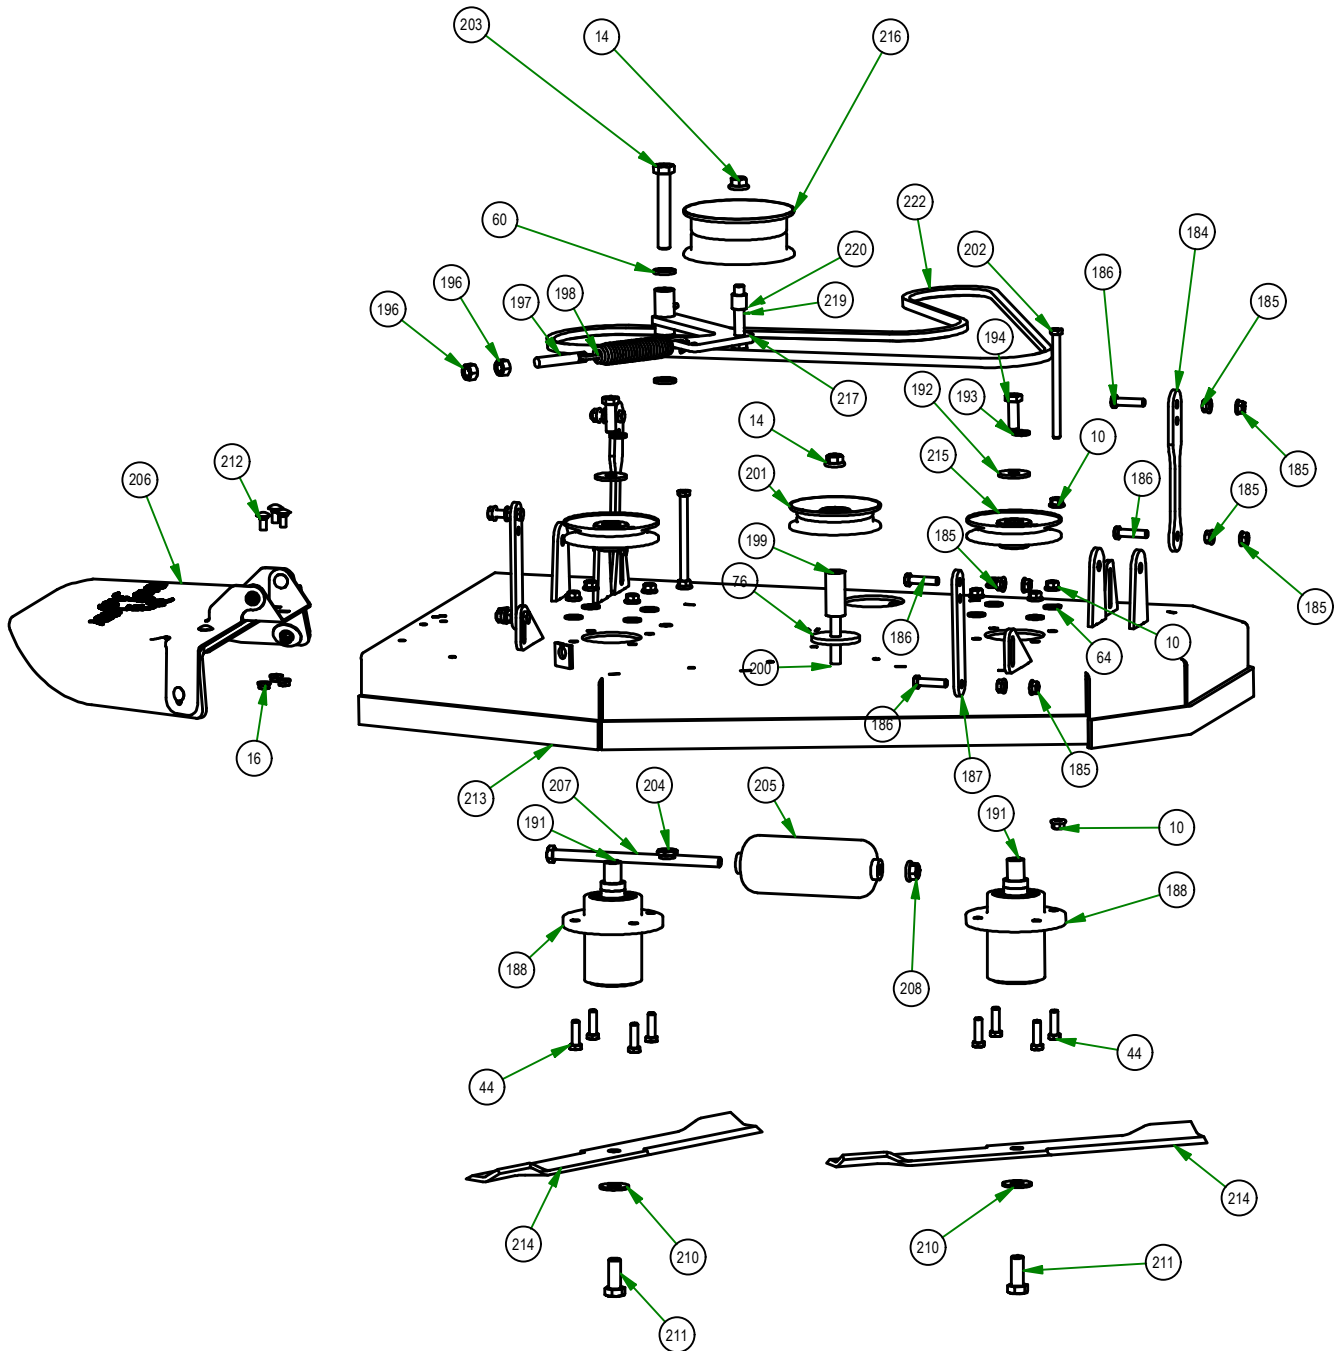

BAD BOY MOWERS

PARTS SECTION: 42" DECK

Parts List				Parts List			
ITEM	QTY	PART NUMBER	DESCRIPTION	ITEM	QTY	PART NUMBER	DESCRIPTION
200	1	018-7050-00	1/2-13 X 4-1/2 HEX CAP SCREW (GR.5) ZINC	10	12	013-5202-00	3/8-16 Nylon Insert Flange Locknut
201	1	033-7026-00	5 V Idler Pulley 1/2" Bore	14	2	013-8050-00	1/2-13 Nylon Insert Flange Locknut
202	2	018-7060-00	3/8-16 X 5-1/2 HEX CAP SCREW (GR.5) ZINC	16	3	013-9002-00	5/16-18 HEX SERRATED FLANGE NUT HARD/ZINC
203	1	018-5311-00	5/8-11 X 4 HEX CAP SCREW (GR.8) ZINC YELLOW	44	2	018-5040-00	3/8-16 X 1-1/4 HEX CAP SCREW (GR.5) ZINC
204	1	013-5301-00	5/8-11 NYLON INSERT JAM LOCKNUT ZINC	60	2	019-6017-00	.635 ID X 1.120 OD X .140 THICK FLAT WASHER NYLON
205	1	822-2055-00	3in deck roller	64	8	019-8044-00	5/16 USS FLAT WASHER (7/8 OD) ZINC
206	1	210-6015-98	MZ Discharge Chute Assembly	76	1	025-0025-00	MZ Deck Idler Spacer
207	1	018-7010-00	1/2-13 X 9 HEX CAP SCREW (GR.5) ZINC	184	2	039-2128-00	2019 Stand-On Rear Deck Hanger
208	1	013-0010-00	1/2-13 HEX FLANGE AUTO OVAL LOCKNUT (GR.F) ZINC/WAX	185	16	013-5201-00	3/8-16 HEX SERRATED FLANGE NUT HARD/ZINC
210	2	019-5038-00	5/8" Flat Washer	186	8	018-6012-00	3/8-16 X 1-1/2 HEX CAP SCREW (GR.5) ZINC
211	2	018-6020-00	5/8-18 X 1-1/2 HEX CAP SCREW (GR.8) ZINC YELLOW	187	2	039-2129-00	2019 Revolt Front Deck Hanger
212	3	018-8062-00	5/16-18 x 3/4 Carriage Bolt	188	2	037-2002-00	36" Revolt Spindle Assembly
213	1	060-1142-00	2023 42 SD Stand On Deck weldment	189	4	025-0060-00	36 Deck Spindle Spacer
214	2	038-6060-00	60" High Lift Fusion Blade	191	2	042-0010-00	3/16 X 1 SQ MACHINERY KEY 1018 STL ZINC
215	2	033-4301-00	60" MZ Deck Pulley (Representation Only)	192	2	019-6020-00	1/2 BELLEVILLE WASHER (1-5/8 OD X .140 THK) ZINC
216	1	033-5000-00	5 3/4" Deck Idler Pulley	193	2	019-5007-00	1/2 SPLIT LOCKWASHER (GR.8) ZINC/YELLOW
217	1	039-6952-00	2020 36 Deck Idler Arm Weldment	194	2	018-6019-00	1/2-20 X 1-1/2 HEX CAP SCREW (GR.5) ZINC
218	1	024-0001-00	1/4-28 Grease Fitting	196	2	013-7018-00	1/2-13 HEX NUT ZINC
219	1	018-7016-00	1/2-13 X 3 HEX CAP SCREW (GR.5) ZINC	197	1	018-2004-50	All Thread
220	1	025-5203-00	.51 ID X .75 OD X .75 LGTH SOLID SPACER ZINC	198	1	034-2009-00	2009 Deck/Pump Idler Spring
222	1	041-4023-00	42" deck belt	199	1	025-0032-00	2019 Revolt Stationary Idle Spacer

BAD BOY MOWERS

PARTS SECTION: 42" DECK