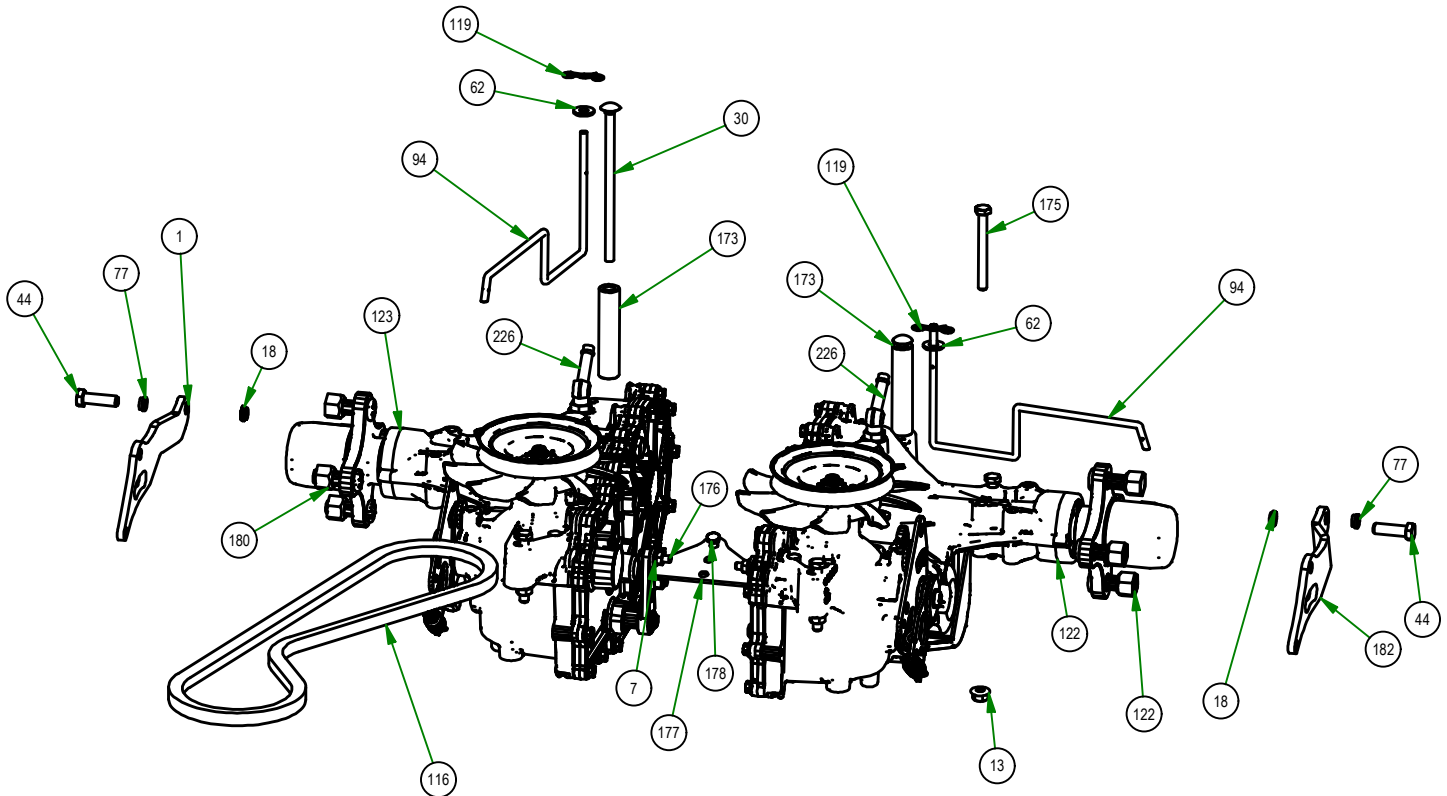

BAD BOY MOWERS

PARTS SECTION: SD FRAME

BAD BOY MOWERS

PARTS SECTION: TRANSAXLES

Parts List				Parts List			
ITEM	QTY	PART NUMBER	DESCRIPTION	ITEM	QTY	PART NUMBER	DESCRIPTION
123	1	050-6003-02	ZK-JMBC-SBKB-1PXX	1	1	026-0305-00	SD Control Arm Plate RH
172	2	018-5344-00	5/16-18 X 2-1/2 HEX CAP SCREW (GR.5) ZINC	7	2	013-2050-00	1/4-20 NYL INSERT FLANGE LOCKNUT ZINC
173	2	025-0070-00	2017 Transaxle Spacer	10	2	013-5202-00	3/8-16 Nylon Insert Flange Locknut
174	2	018-3000-00	3/8-16 X 2 HEX CAP SCREW (GR.5) ZINC	13	8	013-8049-00	5/16-18 NYLON INSERT FLANGE LOCKNUT ZINC
175	4	018-4701-00	5/16-18 X 3 HEX CAP SCREW (GR.5) ZINC	18	2	013-9005-00	5/16-18 Nylock Insert Jam Locknut
176	2	018-4007-00	1/4-20 X 1 HEX CAP SCREW (GR.5) ZINC	30	2	018-0056-00	5/16-18 X 6 CARRIAGE BOLT (GR.5) ZINC
177	1	039-0151-00	2020 36" Brake Bracket 2020 36" Stand On	44	2	018-5040-00	3/8-16 X 1-1/4 HEX CAP SCREW (GR.5) ZINC
178	1	018-8052-00	1/4-20 X 3/4 HEX CAP SCREW (GR.5) ZINC	62	2	019-7040-00	1/4 USS FLAT WASHER (3/4 OD) ZINC
179	1	013-8073-00	1/4-20 NYLON INSERT LOCKNUT ZINC	77	2	025-0036-00	Drive Arm Transaxle Spacer
180	8	013-3000-00	Acorn Lug Nut	94	2	028-0071-00	2019 Stand On Neutral Rod
182	1	026-0306-00	SD Control Arm Plate LH	116	1	041-8001-00	2020 Renegade Pump Belt, 42.99"
226	2	024-1200-00	ZT Fitting, 3/8 x 3/8 45 Degree, 4603-6-6	119	2	044-2004-00	Bow Pin
				122	1	050-6002-02	ZK-MMBC-SBKC-1PXX