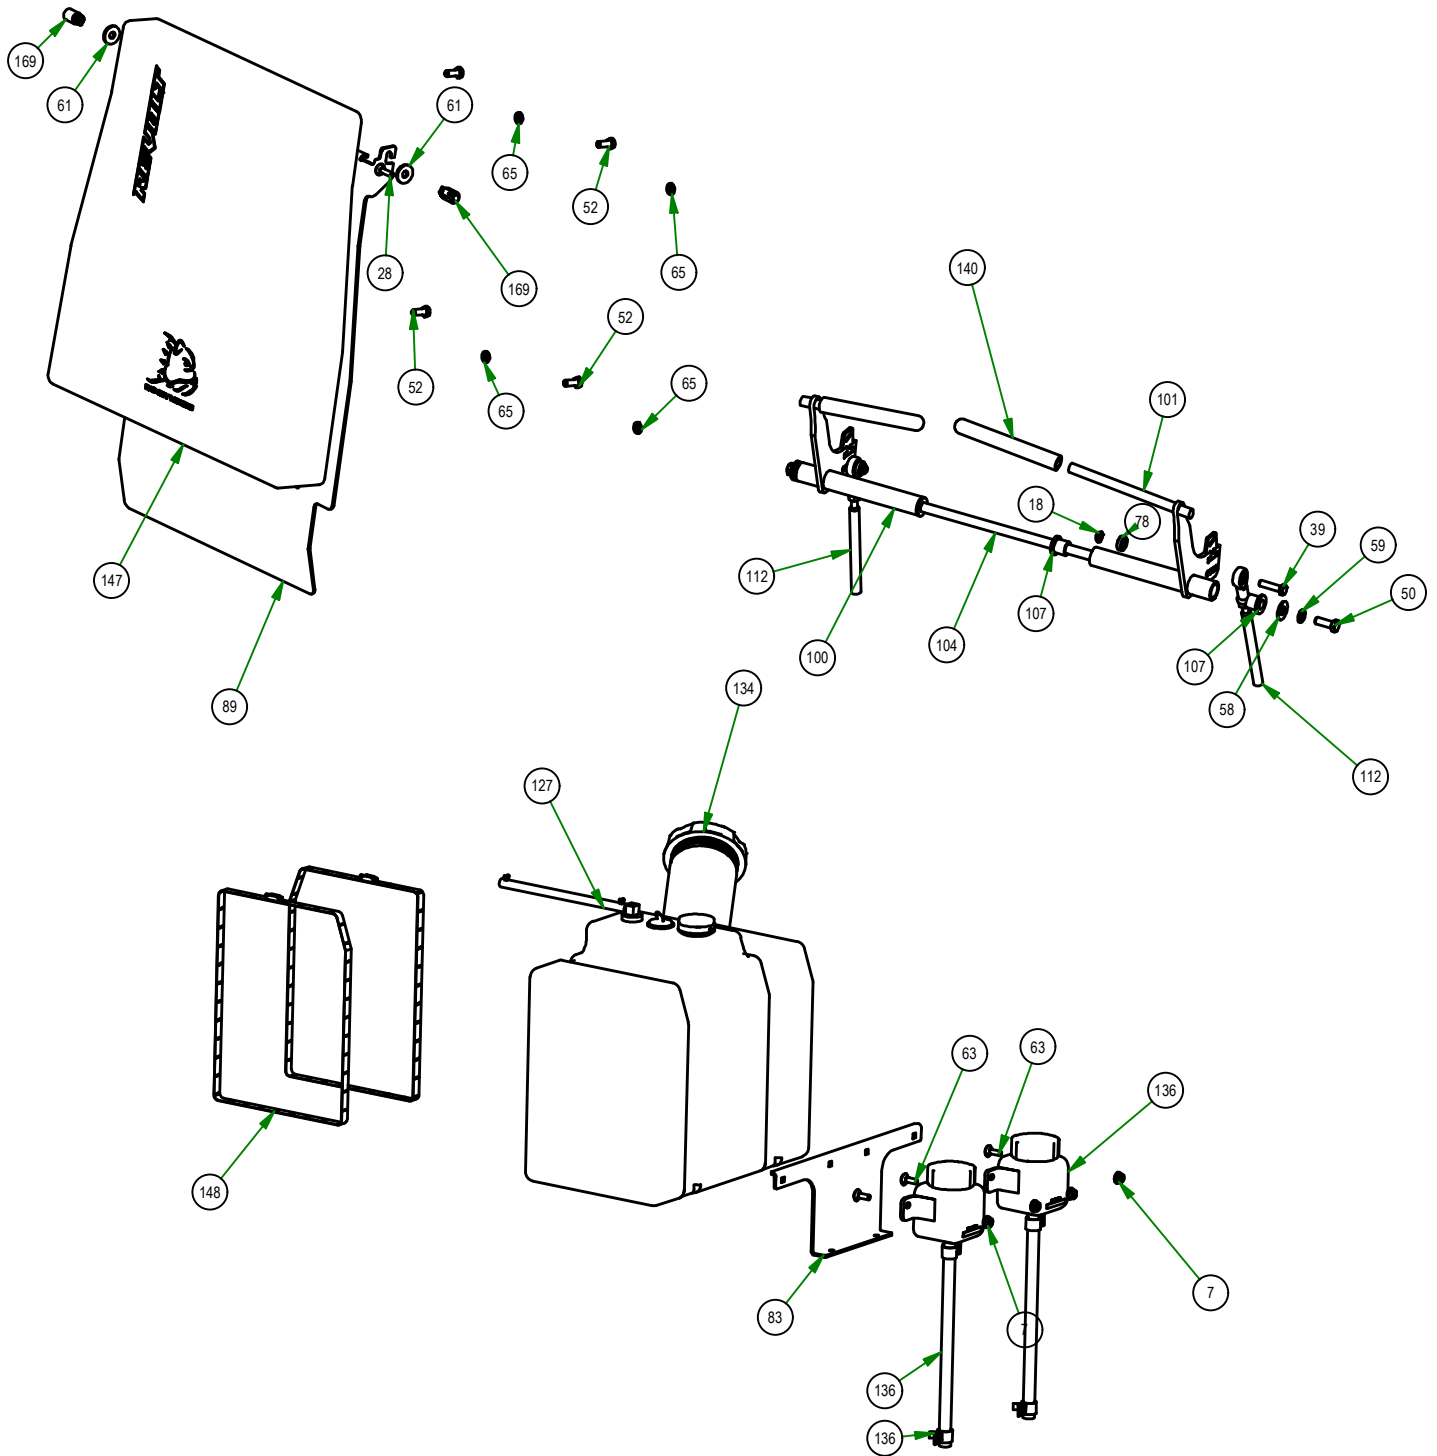

Parts List				Parts List			
ITEM	QTY	PART NUMBER	DESCRIPTION	ITEM	QTY	PART NUMBER	DESCRIPTION
107	4	032-0005-00	Nylon 6 6 Sleeve Washer	4	2	013-0001-00	8-32 HEX M/S NUT ZINC
111	1	034-1025-00	Brake Spring	7	12	013-2050-00	1/4-20 NYL INSERT FLANGE LOCKNUT ZINC
112	2	035-0006-19	2019 Revolt Push Rod Assembly	8	4	013-5019-00	10-24 NYLON INSERT LOCKNUT ZINC
113	1	039-0242-00	2023 36-SD Stand On Console Bracket Weldment	10	1	013-5202-00	3/8-16 Nylon Insert Flange Locknut
118	1	042-9000-00	Ignition Key	12	1	013-6051-00	3/8-24 HEX NUT ZINC YELLOW
124	1	051-2020-01	1/4" Vinyl Tubing, 46" Long	13	21	013-8049-00	5/16-18 NYLON INSERT FLANGE LOCKNUT ZINC
125	1	051-2025-02	3/16" Vinyl Tubing, 55" Long	16	1	013-9002-00	5/16-18 HEX SERRATED FLANGE NUT HARD/ZINC
127	1	051-8067-08	Revolt Fuel Line Assembly	18	2	013-9005-00	5/16-18 Nylock Insert Jam Locknut
128	1	054-8017-00	Choke	20	1	014-3010-00	5/8 Round Insert
129	1	055-2012-00	Universal Throttle Head - 2012	26	2	018-0024-00	M6-1.0 X 16MM Hex Bolt
130	1	055-2013-00	Throttle Knob	28	2	018-0034-00	1/4-20 X 1 CARRIAGE BOLT (GR.5) ZINC
131	1	056-8058-00	PTO Switch	30	2	018-0056-00	5/16-18 X 6 CARRIAGE BOLT (GR.5) ZINC
133	1	064-3000-00	Brake Cable	36	2	018-1080-00	12-24 X 1/2 HEX WASHER UNLSOT F TCS ZINC
134	1	066-8076-00	Fuel Cap	39	2	018-2006-00	5/16-18 X 1-1/4 HEX C/S (GR.5) ZC
135	1	067-0015-02	MZ Kohler EPA Canister Assembly	43	1	018-5020-00	5/16-18 X 1-1/2 CARRIAGE BOLT ZINC
136	2	067-8090-03	Hydro Tank Assembly	45	1	018-5043-00	3/8" x 1 1/4" Carriage Bolt
137	1	068-8051-00	Interstate FAYTX14 Battery	47	4	018-5200-00	10-24 X 5/8 BUTTON SOCKET CAP SCREW 18-8 STAINLESS STEEL
138	1	069-0002-00	8507A13 McMaster Carr Plunger	50	2	018-6049-00	3/8-16 X 1 GR 5 Hex Bolts Zinc
139	1	069-2013-00	2019 Stand On Brake Handle - Raw	52	4	018-8063-00	5/16-18 X 3/4 HEX CAP SCREW (GR.5) ZINC
140	2	069-2014-00	2019 Stand On Control Grip	53	18	018-8065-00	5/16-18 X 1 CARRIAGE BOLT (GR.8) ZINC
142	1	069-7000-00	Rubber Brake Grip-cZT/ZT 2013	55	2	019-2003-00	.390 ID X .750 OD X .062 THK FLAT WASHER NYLON
146	1	071-6005-00	2019 Stand On Waterbottle Cage	57	1	019-2073-00	.390 ID X 1.12 OD X .125 THK FLAT WASHER NYLON
147	1	071-6017-00	SD Seat Pad	58	2	019-5029-00	3/8 FLAT WASHER USS (1" OD) ZINC
148	2	072-0051-00		59	2	019-5037-00	3/8 SPLIT LOCKWASHER ZINC
149	2	072-8070-00	3/16 Vinyl Clamp	61	2	019-6042-00	.360 ID X .983 OD X .120 THICK FLAT WASHER NYLON
150	2	072-8073-00	3/16" Vinyl Hose Clamp	63	12	019-8040-00	1/4-20 X 3/4 CARRIAGE BOLT (GR.5) ZINC
152	2	077-1000-00	Magnet-Steering Arm-Stand ON	65	4	019-8051-00	5/16 SPLIT LOCKWASHER ZINC
153	1	077-2076-00	USB Port	73	1	024-0016-00	Expandable Locking Grommets
154	1	077-8073-00	Safety Switch	78	2	025-2001-00	ACS Spacer 3/4x3/8x1/4
155	1	077-8076-00	Ignition Switch	83	1	026-0157-00	2020 36" Hydrotank Carrier Plate - Raw 2020 36" Stand On
156	1	079-4107-00	2023 SD Podium Panel Right	88	1	026-0264-00	2023 Stand on Battery Hold Down
157	1	079-4108-00	2023 SD Podium Panel Left	89	1	026-0293-00	2023 36-SD Stand on Pad Plate
158	1	079-4113-00	36" Podium Front Panel Weldment 2020 Stand On	96	2	029-4011-00	2023 Floor Board Rubber Bumper
159	1	083-4013-00	Tachometer	99	1	031-0034-00	36" Front Control Arm Stop Weldment - Raw 2020 36" Stand On
160	2	086-0015-00	Safety Switch Harness	100	1	031-0048-00	2023 36-SD Stand On Drive Arm Actuator weldment_left
163	1	091-4056-00	36" Control Panel (upper) - Revolt	101	1	031-0049-00	2023 36-SD Stand On Drive Arm Actuator weldment_right
164	1	091-4057-00	36" Control Panel (lower) - Revolt	102	1	031-0061-00	2023 36"/SD Control Arm Stop Weldment_Rear
169	2	045-0001-00	Adjustable handles ERX.30 B-10-24-C1	104	1	031-0094-00	2020 36 Stand On Drive Arm Pivot Bar

BAD BOY MOWERS

PARTS SECTION: PODIUM