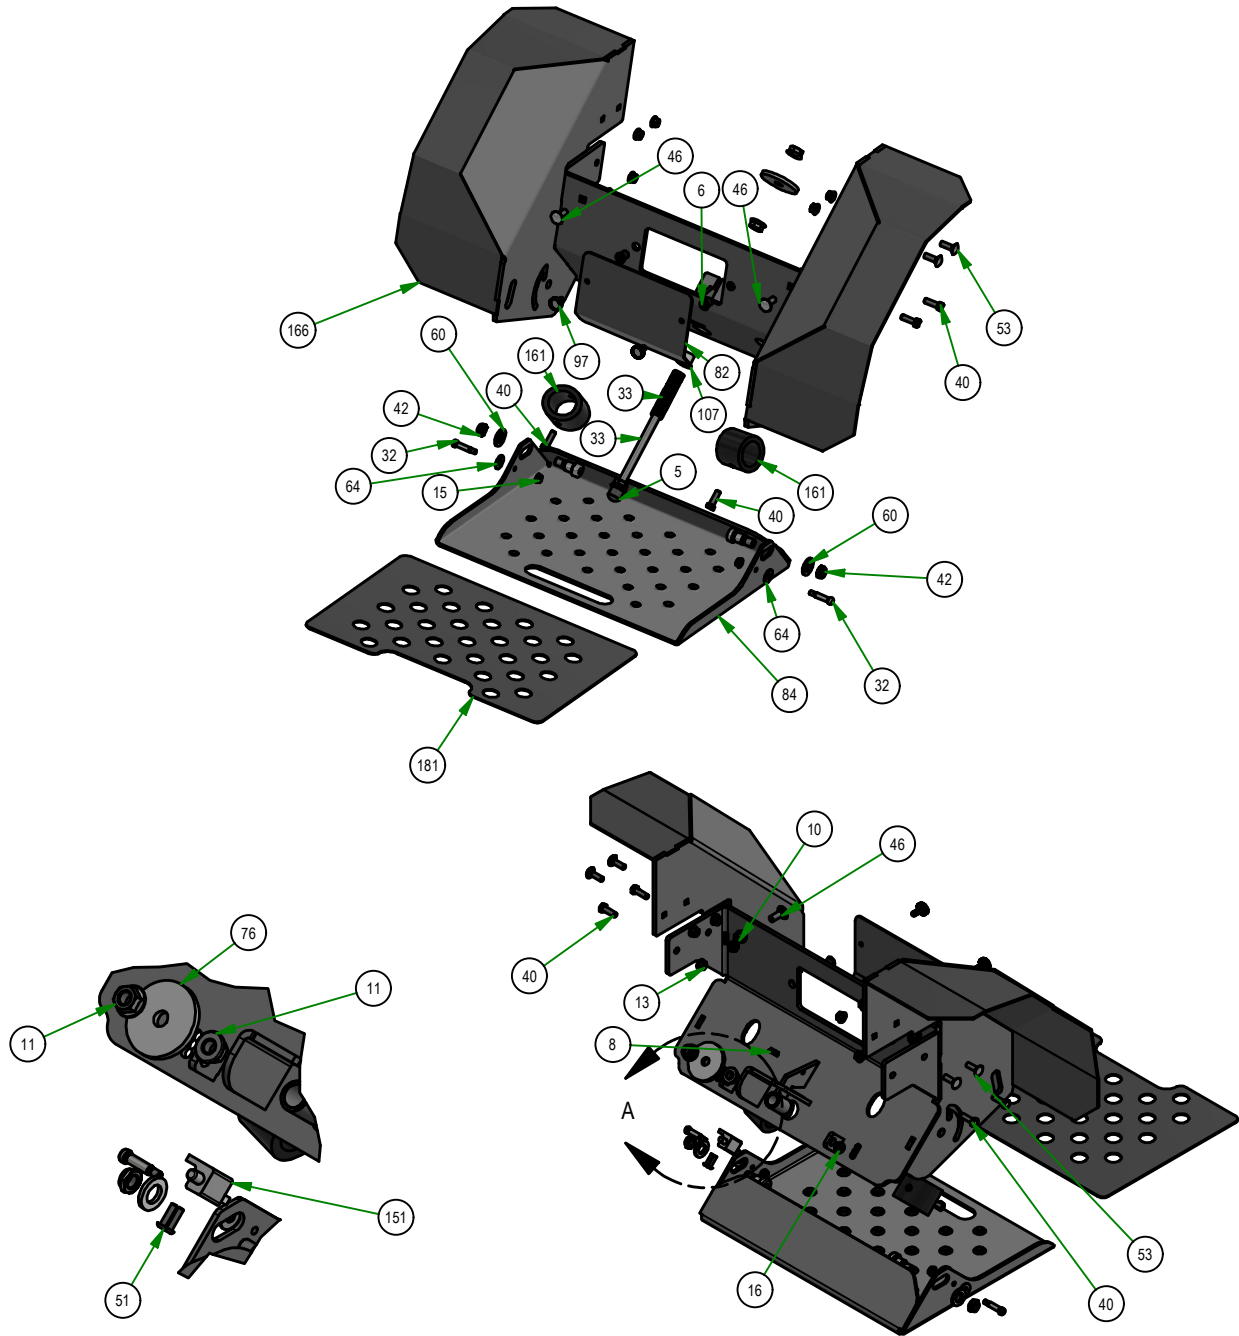

BAD BOY MOWERS

PARTS SECTION: FENDERS

Parts List				Parts List			
ITEM	QTY	PART NUMBER	DESCRIPTION	ITEM	QTY	PART NUMBER	DESCRIPTION
51	2	018-8057-00	10-24 X 3/4 BUTTON SOCKET CAP SCREW 18-8 STAINLESS STEEL	5	1	013-0029-00	Hex Nut Cap
53	4	018-8065-00	5/16-18 X 1 CARRIAGE BOLT (GR.8) ZINC	6	2	013-0057-00	3326 Wellnut (1/4-20 x 5/18")
60	2	019-6017-00	.635 ID X 1.120 OD X .140 THICK FLAT WASHER NYLON	8	2	013-5019-00	10-24 NYLON INSERT LOCKNUT ZINC
64	2	019-8044-00	5/16 USS FLAT WASHER (7/8 OD) ZINC	10	2	013-5202-00	3/8-16 Nylon Insert Flange Locknut
76	1	025-0025-00	MZ Deck Idler Spacer	11	2	013-5300-00	1/2-13 HEX SERRATED FLANGE NUT HARD/ZINC
82	1	026-0063-00	2019 Stand On Access Panel Plate Black Part	13	8	013-8049-00	5/16-18 NYLON INSERT FLANGE LOCKNUT ZINC
84	1	026-0158-00	2020 36" Stand-On Platform Plate-RAW	15	2	013-9001-00	1/4-20 HEX SERRATED FLANGE NUT HARD/ZINC
97	2	030-0015-00	1/4"-20 x 3/4" Knurled Thumb Screw	16	2	013-9002-00	5/16-18 HEX SERRATED FLANGE NUT HARD/ZINC
107	1	032-0005-00	Nylon 6 6 Sleeve Washer	32	2	018-0059-00	Steel Shoulder Screw 1/4"-20 x 7/8" Diameter 5/16"
110	1	034-1001-00	Rider Presence Spring 9657K145	33	1	018-0062-00	1/2-13 X 6 HEX CAP SCREW (GR.5) ZINC
151	1	077-0002-00	safety Switch	40	6	018-2007-00	5/16-18 X 1 HEX CAP SCREW (GR.5) ZINC
161	2	087-0003-00	GBR-647 Miner Elastomer	41	2	018-3001-00	5/8 X 5/8 SOCKET SHOULDER BOLT ZINC YELLOW
166	1	201-1123-00	2023 SD 34 Platform Support	42	2	018-4010-00	1/2" Nylock Nut 1/2 Jam
181	1	088-0051-00	Grip Tape for 026-0158-00	46	2	018-5044-00	3/8-16 X 1 CARRIAGE BOLT (GR.5) ZINC

BAD BOY MOWERS

PARTS SECTION: FENDERS

DETAIL A