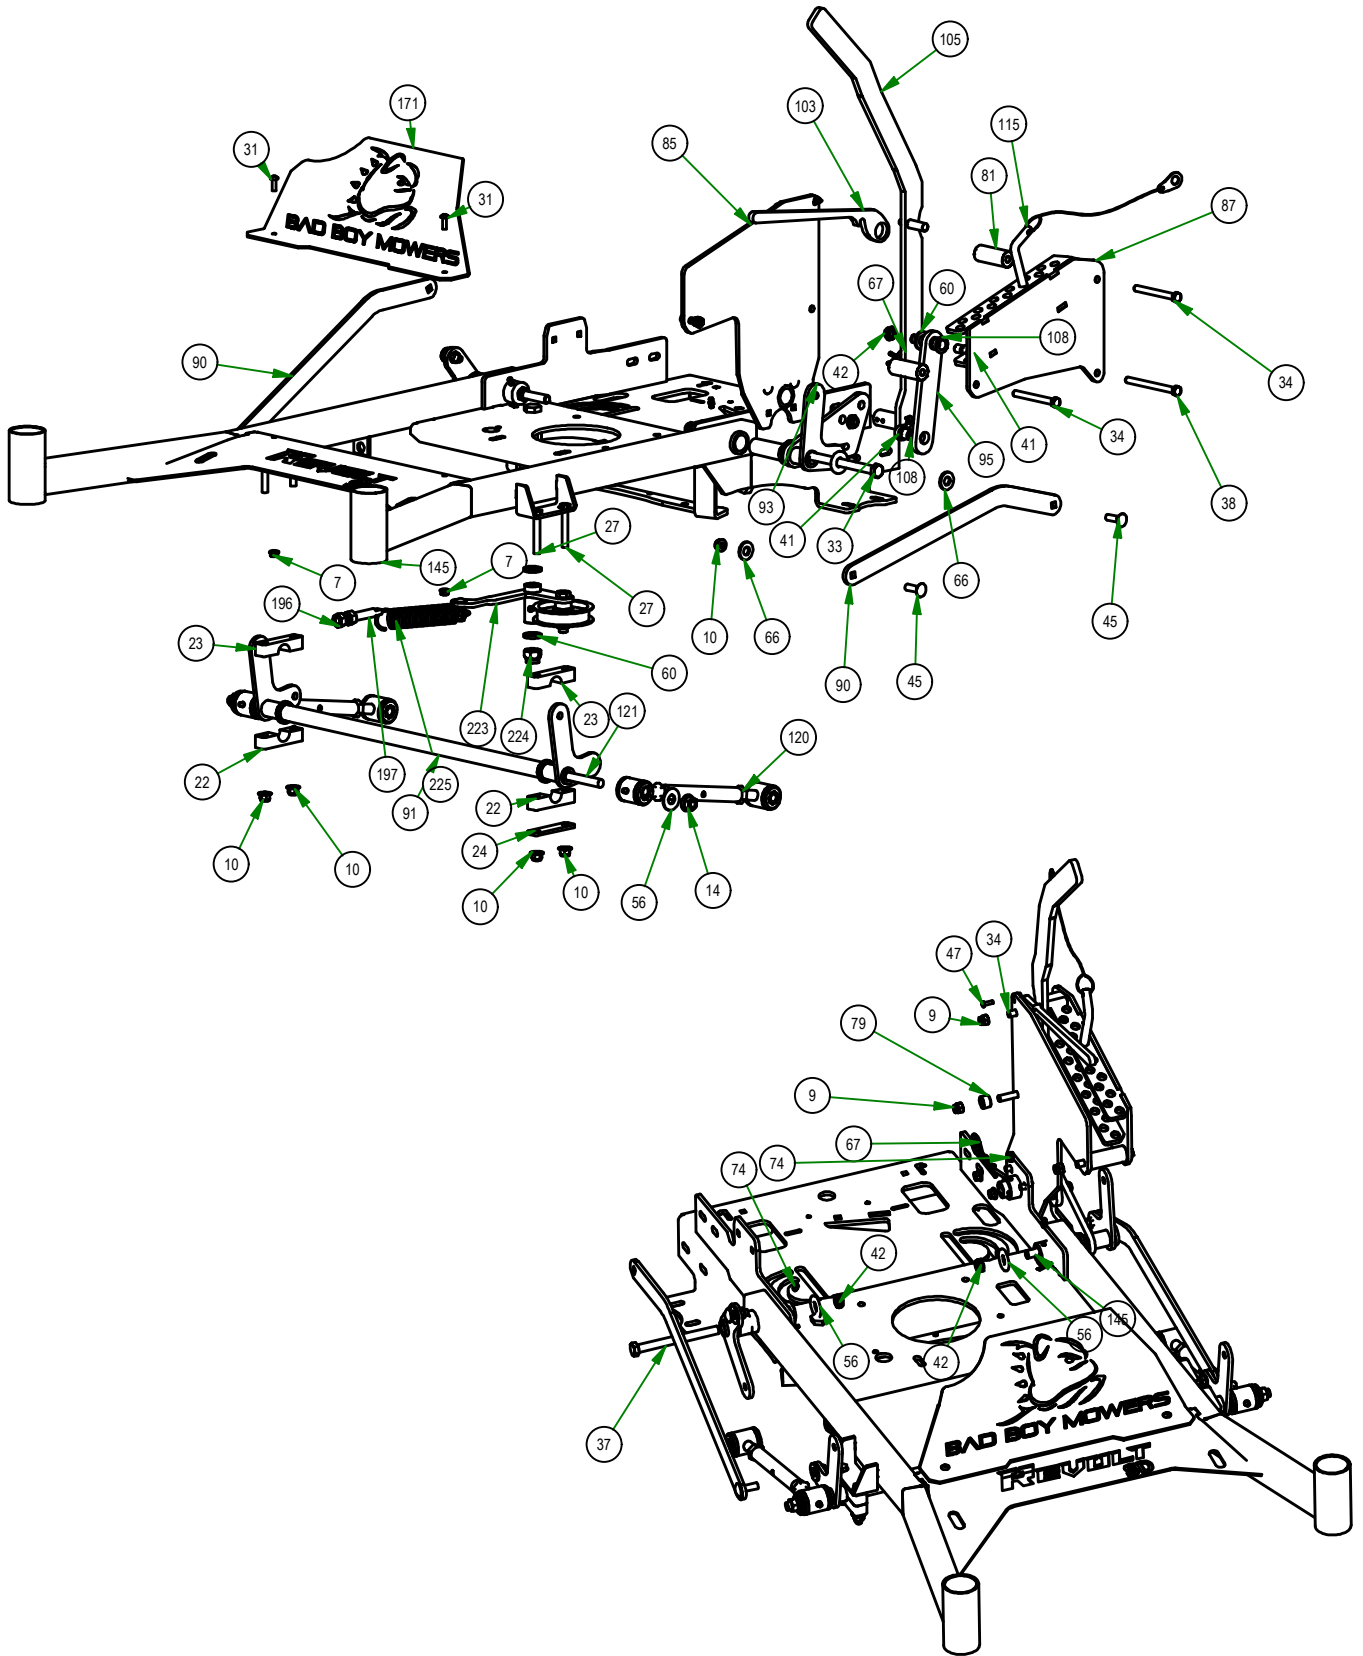

BAD BOY MOWERS

PARTS SECTION: SD FRAME

BAD BOY MOWERS

PARTS SECTION: TRANSAXLES

Parts List				Parts List			
ITEM	QTY	PART NUMBER	DESCRIPTION	ITEM	QTY	PART NUMBER	DESCRIPTION
123	1	050-6003-02	ZK-JMBC-SBKB-1PXX	1	1	026-0305-00	SD Control Arm Plate RH
172	2	018-5344-00	5/16-18 X 2-1/2 HEX CAP SCREW (GR.5) ZINC	7	2	013-2050-00	1/4-20 NYL INSERT FLANGE LOCKNUT ZINC
173	2	025-0070-00	2017 Transaxle Spacer	10	2	013-5202-00	3/8-16 Nylon Insert Flange Locknut
174	2	018-3000-00	3/8-16 X 2 HEX CAP SCREW (GR.5) ZINC	13	8	013-8049-00	5/16-18 NYLON INSERT FLANGE LOCKNUT ZINC
175	4	018-4701-00	5/16-18 X 3 HEX CAP SCREW (GR.5) ZINC	18	2	013-9005-00	5/16-18 Nylock Insert Jam Locknut
176	2	018-4007-00	1/4-20 X 1 HEX CAP SCREW (GR.5) ZINC	30	2	018-0056-00	5/16-18 X 6 CARRIAGE BOLT (GR.5) ZINC
177	1	039-0151-00	2020 36" Brake Bracket 2020 36" Stand On	44	2	018-5040-00	3/8-16 X 1-1/4 HEX CAP SCREW (GR.5) ZINC
178	1	018-8052-00	1/4-20 X 3/4 HEX CAP SCREW (GR.5) ZINC	62	2	019-7040-00	1/4 USS FLAT WASHER (3/4 OD) ZINC
179	1	013-8073-00	1/4-20 NYLON INSERT LOCKNUT ZINC	77	2	025-0036-00	Drive Arm Transaxle Spacer
180	8	013-3000-00	Acorn Lug Nut	94	2	028-0071-00	2019 Stand On Neutral Rod
182	1	026-0306-00	SD Control Arm Plate LH	116	1	041-8001-00	2020 Renegade Pump Belt, 42.99"
226	2	024-1200-00	ZT Fitting, 3/8 x 3/8 45 Degree, 4603-6-6	119	2	044-2004-00	Bow Pin
				122	1	050-6002-02	ZK-MMBC-SBKC-1PXX