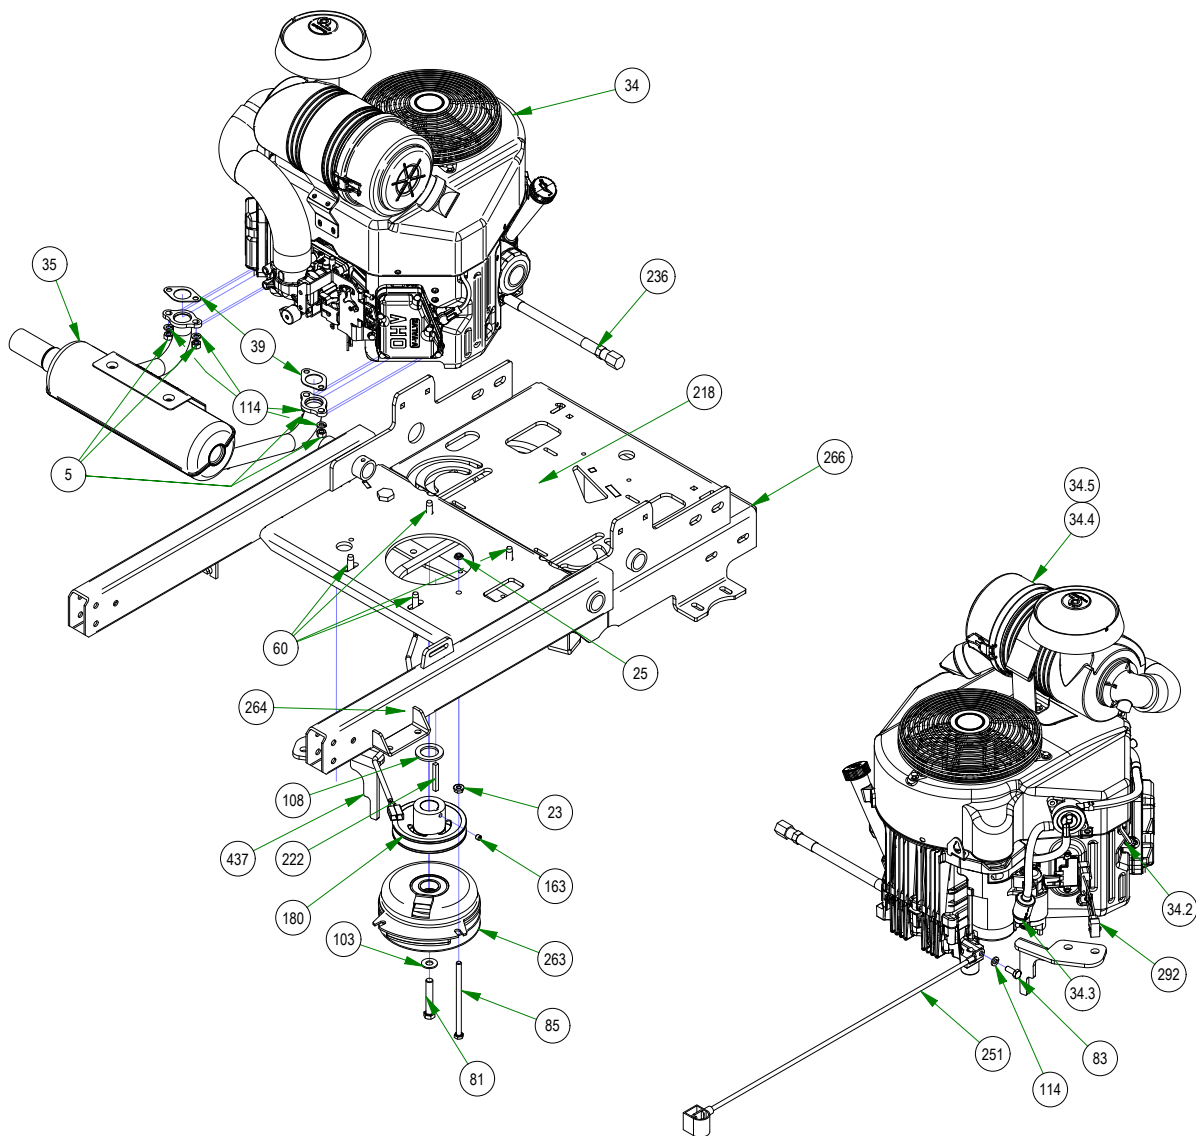

BAD BOY MOWERS

PARTS SECTION: REAR ASSEMBLY

PARTS SECTION: ENGINE - KAWASAKI FX-691

Parts List				Parts List			
ITEM	QTY	PART NUMBER	DESCRIPTION	ITEM	QTY	PART NUMBER	DESCRIPTION
5	4	013-0075-00	M8-1.25 DIN 934 HEX NUT (CL.8) ZINC	85	1	018-5350-00	5/16-18 X 5-1/2 HEX CAP SCREW (GR.5) ZINC
23	1	013-9002-00	5/16-18 HEX SERRATED FLANGE NUT HARD/ZINC	103	1	019-5029-00	3/8 FLAT WASHER USS (1" OD) ZINC
25	1	013-9005-00	5/16-18 NYLON INSERT JAM LOCKNUT ZINC	108	2	019-6029-00	1.140 ID X 1.750 OD X .132 THICK FLAT WASHER PLAIN
34	1	015-0691-00	FX691 Kawasaki-2016 Compact Outlaw	114	5	019-8051-00	5/16 SPLIT LOCKWASHER ZINC
34.2	2	015-8001-00	Spark Plug - Kawasaki	163	1	030-0050-00	5/16-24 X 1/4 SOCKET SET SCREW (CUP PT) PLAIN
34.3	1	063-6000-00	Universal Inline Fuel Filter	180	1	033-5035-00	4 3/4 Motor Pulley
34.4	1	063-8019-00	Canister Air Filter- Outer	218	1	041-8000-00	2019 Renegade Pump Belt
34.5	1	063-8020-00	Canister Air Filter- Inner	222	1	042-5020-00	1/4 X 2 SQ MACHINERY KEY 1018 STL PLAIN
34.1	2	015-0077-01	Exhaust Gasket	236	1	051-5404-00	Oil drain Hose
34.6	1	063-8017-00	Oil Filter	251	1	064-0030-00	24 inch Black Cable - MZ/ZT
35	1	015-0692-00	Exhaust-Stand On-FX691V Kawasaki	263	1	070-1000-00	Clutch Assembly
39	2	015-0781-01	Exhaust Gasket	264	1	070-2000-00	Clutch Pigtail
60	4	018-1075-00	3/8-16 X 1-1/8 HEX WASHER UNSLOT SERRATED (TRI-LOB) TRS ZINC YELLOW	266	1	070-5221-20	2020 36" Stand On Frame
81	1	018-5300-21	7/16-20 X 2-1/2 HEX CAP SCREW (GR.8) ZINC YELLOW	292	1	086-9002-19	2019 Harness Adaptor-Gen2 FX-ALL
83	1	018-5321-00	M8-1.25 X 20MM DIN 933 HEX TAP BOLT (CL.8.8) ZINC	437	1	039-0119-00	2019 Stand On Clutch Stop Bracket