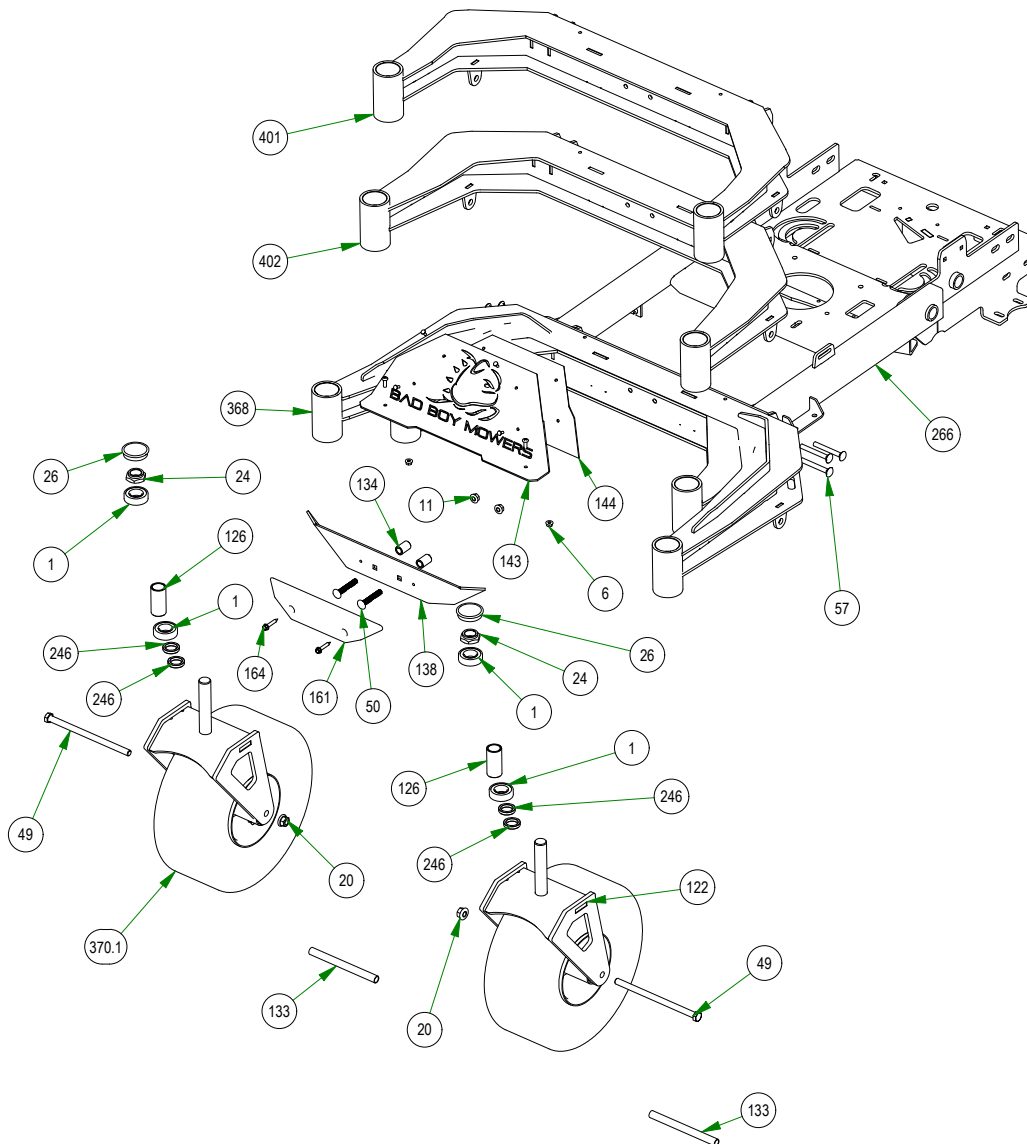

048-6000-00
2018 Maverick Turnbuckle (Top Link)

210-6016-98
2020 36 Stand On Discharge Assembly

048-7000-00
Turnbuckle

210-7000-98
2019 Outlaw Gen2 Chute Assembly

PARTS SECTION: FRONT END

Parts List				Parts List			
ITEM	QTY	PART NUMBER	DESCRIPTION	ITEM	QTY	PART NUMBER	DESCRIPTION
1	4	010-1050-00	1641 BEARING W/2 CONTACT RUBBER SEALS	138	1	026-0049-00	2019 Stand On Front Bumper Plate
3	4	013-0026-00	3/16" Diameter Black Rivet, for 0.1260"-0.25" Material Thick	143	1	026-0084-00	Exhaust Shield Plate 2019 Stand On
6	2	013-2050-00	1/4-20 NYL INSERT FLANGE LOCKNUT ZINC	144	1	026-0085-00	Exhaust Backer Plate 2019 Stand On
11	8	013-5202-00	3/8-16 NYLON INSERT FLANGE LOCKNUT (GR.F) ZINC	161	1	029-7040-00	Bumper EZT
20	2	013-8050-00	1/2-13 NYLON INSERT FLANGE LOCKNUT ZINC	164	2	030-7039-00	1/4-14 X 1-1/2 HEX WASHER UNSLOT TEK/3 ZINC
24	2	013-9004-00	1"-14 NYLON INSERT JAM LOCKNUT ZINC	246	4	058-1000-00	1.02 ID X 1.38 OD X .250 THK SPACER ZINC
26	2	014-2025-00	2017 Bearing Cover	265	1	070-5220-19	2019 Stand On Frame
41	2	018-0005-00	1"-14 X 5 HEX CAP SCREW (GR.8) ZINC YELLOW	266	1	070-5221-20	2020 36" Stand On Frame
46	2	018-0026-00	1"-14 X 5-1/2 HEX CAP SCREW (GR.8) ZINC YELLOW	368	1	070-9062-00	2023 Stand-On 61 Front End Weldment
49	2	018-0040-00	1/2-13 X 8-1/2 HEX CAP SCREW (GR.5) ZINC	370	2	022-3088-00	13x6.00-6 Non Pneumatic Black Front Assembly
50	2	018-0044-00	3/8" x 2 1/2" Carriage Bolt	370.1	1	022-0004-00	15x6-6 Tire Only
54	2	018-0058-00	1/4"-20 x 3/4 Black Oxide 18-8 Stainless Pan Head	370.2	2	022-7010-00	1-3/4" Bearing-Large Bore Front Rim
57	6	018-0072-00	3/8-16 X 3 CARRIAGE BOLT ZINC GR5	401	1	070-9049-00	2023 Stand-On 48 Front End Weldment
122	2	023-1010-00	2019 Stand-on Front Fork Weldment	402	1	070-9055-00	2023 Stand-On 54 Front End Weldment
126	2	025-0003-00	2016 Front Bearing Spacer	420	1	070-9037-00	2023 36 Stand-On Front End Weldment
133	2	025-5202-00	Front Wheel Spanner	428	2	022-3088-00	13x6.50-6 Black No Flat Assembly
134	2	025-5337-00	SPACER				