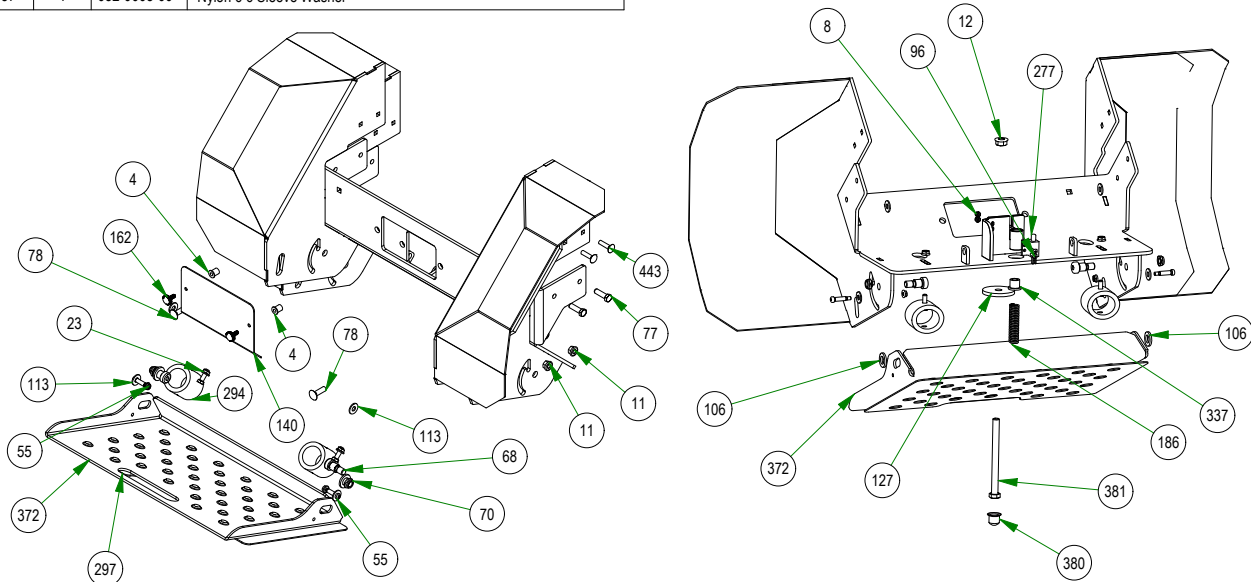

36" IDLER

48"-61" IDLER

BAD BOY MOWERS

PARTS SECTION: REAR ASSEMBLY

Parts List				Parts List			
ITEM	QTY	PART NUMBER	DESCRIPTION	ITEM	QTY	PART NUMBER	DESCRIPTION
4	2	013-0057-00	3326 Wellnut (1/4-20 x 5/16")	371	1	201-1124-00	2023 Platform Support 61 weldment
8	2	013-5019-00	10-24 NYLON INSERT LOCKNUT ZINC	371.1	1	039-0061-00	rider presence tab
11	10	013-5202-00	3/8-16 NYLON INSERT FLANGE LOCKNUT (GR.F) ZINC	371.2	1	039-0062-00	Rider presence tab2
12	2	013-5300-00	1/2-13 HEX SERRATED FLANGE NUT HARD/ZINC	371.3	2	039-0063-00	2019 Stand-on Transaxle bolt Tab
19	8	013-8049-00	5/16-18 NYLON INSERT FLANGE LOCKNUT ZINC	371.4	1	026-0165-00	Fender Left_61
21	2	013-8073-00	1/4-20 NYLON INSERT LOCKNUT ZINC	371.5	1	026-0166-00	Fender Right_61
22	2	013-9001-00	1/4-20 HEX SERRATED FLANGE NUT HARD/ZINC	371.7	1	026-0268-00	2023 Platform Sides LH
23	2	013-9002-00	5/16-18 HEX SERRATED FLANGE NUT HARD/ZINC	371.8	1	026-0269-00	2023 Platform Sides_RH
55	2	018-0059-00	Steel Shoulder Screw 1/4"-20 x 7/8" Diameter 5/16"	371.9	1	025-0037-00	.750 ID x 1 OD x 1.5 long spacer
64	6	018-2007-00	5/16-18 X 1 HEX CAP SCREW (GR.5) ZINC	372	1	026-0062-23	2023 Platform_2
67	2	018-3000-00	3/8-16 X 2 HEX CAP SCREW (GR.5) ZINC	375	1	201-1125-00	2023 Platform Support 54/48
68	2	018-3001-00	5/8 X 5/8 SOCKET SHOULDER BOLT ZINC YELLOW	375.1	1	039-0061-00	rider presence tab
70	2	018-4010-00	1/2-13 NYLON INSERT JAM LOCKNUT ZINC	375.2	1	039-0062-00	Rider presence tab2
77	4	018-5040-00	3/8-16 X 1-1/4 HEX CAP SCREW (GR.5) ZINC	375.3	2	039-0063-00	2019 Stand-on Transaxle bolt Tab
78	2	018-5043-00	3/8-16 X 1-1/4 CARRIAGE BOLT ZINC	375.4	1	026-0267-00	2023 Platform plate
95	2	018-8052-00	1/4-20 X 3/4 HEX CAP SCREW (GR.5) ZINC	375.5	1	026-0268-00	2023 Platform Sides LH
96	2	018-8057-00	10-24 X 3/4 BUTTON SOCKET CAP SCREW 18-8 STAINLESS STEEL	375.6	1	026-0269-00	2023 Platform Sides_RH
106	2	019-6017-00	.635 ID X 1.120 OD X .140 THICK FLAT WASHER NYLON	375.7	1	025-0037-00	.750 ID x 1 OD x 1.5 long spacer
109	2	019-6042-00	.360 ID X .983 OD X .120 THICK FLAT WASHER NYLON	375.8	1	026-0059-00	Fender Left Plate
113	8	019-8044-00	5/16 USS FLAT WASHER (7/8 OD) ZINC	375.9	1	026-0061-00	Fender Right Plate
114	4	019-8051-00	5/16 SPLIT LOCKWASHER ZINC	376	1	201-1126-00	2023 36 Platform Support
127	1	025-0025-00	MZ Deck Idler Spacer	376.1	1	039-0061-00	rider presence tab
140	1	026-0063-00	2019 Stand On Access Panel Plate Black Part	376.2	1	039-0062-00	Rider presence tab2
149	1	026-0158-00	2020 36" Revolt Platform Plate-Powdercoated	376.3	2	039-0063-00	2019 Stand-on Transaxle bolt Tab
186	1	034-1001-00	Rider Presence Spring 9657K145	376.4	1	026-0301-00	2023 36 Platform plate
266	1	070-5221-20	2020 36" Stand On Frame	376.5	1	026-0155-00	2020 36 Fender_left
271	1	071-6004-22	2022 Stand-On Revolt Platform Pad	376.6	1	026-0156-00	2020 36 Fender_right
273	1	071-6006-22	2022 36" Revolt Seat Pad	376.7	1	026-0303-00	2023 36 Platform Sides LH
277	1	077-0002-00	safety Switch	376.8	1	026-0302-00	2023 36 Platform Side_RH
294	2	087-0003-00	GBR-647 Miner Elastomer	376.9	1	025-0037-00	.750 ID x 1 OD x 1.5 long spacer
297	1	088-0050-00	Grip Tape for 026-0062-00	377	1	026-0273-00	2023 Stand on Pad Plate
298	1	088-0051-00	Grip Tape for 026-0158-00	378	2	045-0001-00	Adjustable handles ERX.30 B-10-24-C1
309	1	091-4002-22	2022 Powered By Vanguard Decal	380	1	013-0029-00	Hex Nut Cap
310	1	091-4003-22	2022 Powered By Kawasaki Decal	381	1	018-0062-00	1/2-13 X 6 HEX CAP SCREW (GR.5) ZINC
319	1	091-4053-00	810cc Revolt EFI Fender Decal	409	1	026-0293-00	2023 36-SD Stand on Pad Plate
320	1	091-4054-00	852cc Revolt EFI Fender Decal	443	8	018-4703-00	5/16-18 X 1-1/4 CARRIAGE BOLT ZINC
337	1	032-0005-00	Nylon 6 6 Sleeve Washer				