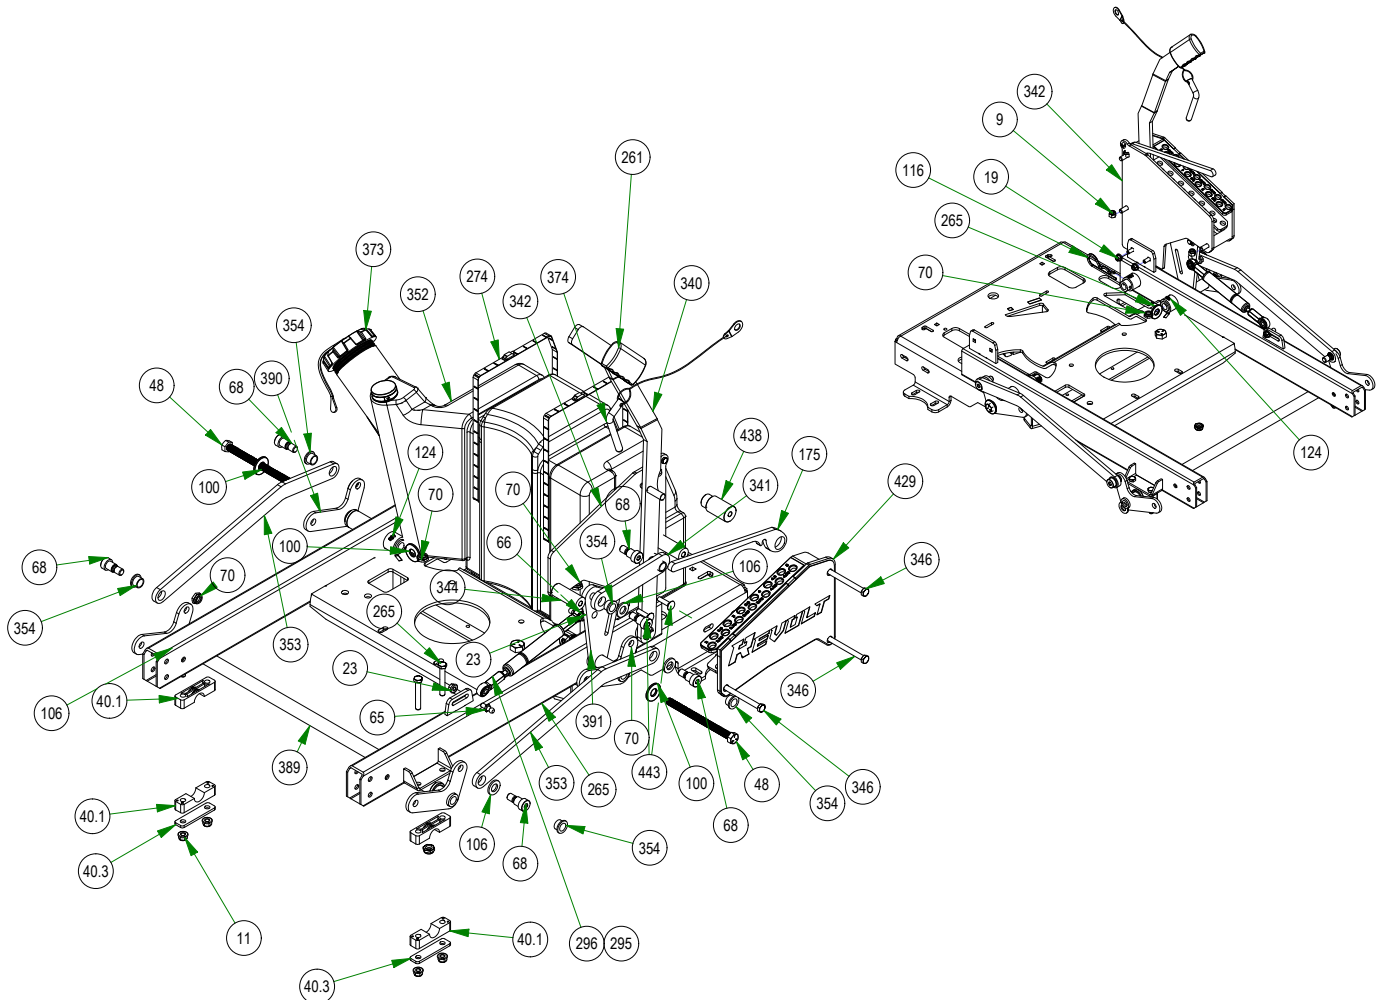

Parts List				Parts List			
ITEM	QTY	PART NUMBER	DESCRIPTION	ITEM	QTY	PART NUMBER	DESCRIPTION
6	1	013-2050-00	1/4-20 Nylon Insert flange Nut	296	1	087-6100-00	250lb Gas Spring - 61" Deck
9	3	013-5041-00	3/8 Nylock Nut	340	1	031-7153-00	2023 Lift Lever Weldment
11	4	013-5202-00	3/8" Nylock Flange Nut	341	1	028-5002-00	2023 lever secondary linkage
19	2	013-8049-00	5/16" Nylock Flange Nut Zinc	342	1	026-0271-00	2023 Stand On Inner Adjustment Plate
23	2	013-9002-00	5/16" Flange Nut	344	2	025-5343-00	Stand On Spacer 2.5"
40	2	017-9076-00	Pillow Block Kit	346	3	018-0084-00	3/8-16 X 3-3/4 HEX CAP SCREW (GR.5) ZINC
40.1	2	017-9077-00	Pillow Block MZ	352	1	067-0030-23	2023 revolt_Fuel_tank
40.3	1	017-9079-00	Pillow Block Strap	353	2	026-0300-00	2023 Stand-on Actuator Linkage
48	2	018-0038-00	1/2-13 x 6 1/2 Hex Bolt	354	6	032-5052-00	627 ID X .753 OD X .500 LGTH X 1.000 FLG OD X .094 FLG THICK FLANGED BEARING OIL-IMPREG BRNZ
65	1	018-2050-00	10mm Damper Ball Stud-Steering	355	1	018-2026-00	1/4-20 x 1/2" Hex Bolt with lock compound
66	1	018-2055-00	10mm Damper Ball Stud-XP Linkage	373	1	066-8070-00	2023 Revolt fuel cap
68	6	018-3001-00	5/8" x 5/8" Shoulder Bolt	374	1	040-4004-00	2023 stand on Height Adj Pin
70	8	018-4010-00	1/2" Nylock Nut (1/2 Jam)	384	1	091-0025-00	2023 Revolt Deck Hight decal
100	4	019-2040-00	1/2" Flat Washer	385	1	091-4080-00	2023 Revolt side hight plate decal
106	2	019-6017-00	.630 ID Plastic Washer	389	1	028-0059-00	2023 Stand On Front Actuator
116	1	020-1001-00	Revolt Cotter Pin for 7/8" to 1" shank	390	1	028-0047-00	2023 Stand On Actuator Rear RH
124	3	024-3050-00	1/4" Press in Grease Fitting	391	1	028-0048-00	2023 Actuator rear_LH
175	1	031-0093-00	2019 Stand On Deck Lever Lock	429	1	026-0256-00	2023 Stand On Outer Adjustment Plate weldment
261	1	069-4012-00	2019 Stand On Lift Grip	438	1	025-0081-00	Stand On Spacer 2.5" With shoulder
265	1	070-5220-19	2019 Stand On Frame	441	4	018-0028-00	3/8-16 X 2-1/2 HEX CAP SCREW (GR.5) ZINC
274	2	072-0051-00	2019 Stand On Gas Tank Strap	443	2	018-4703-00	5/16-18 X 1-1/4 CARRIAGE BOLT ZINC
295	1	087-5400-00	200 lb Gas Spring- 54" Deck outlaw