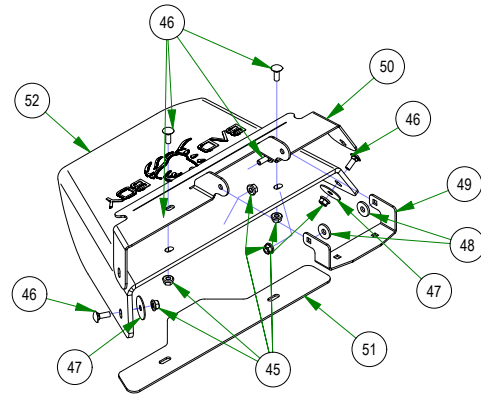

210-6016-98
2020 36 Stand On Discharge Assembly