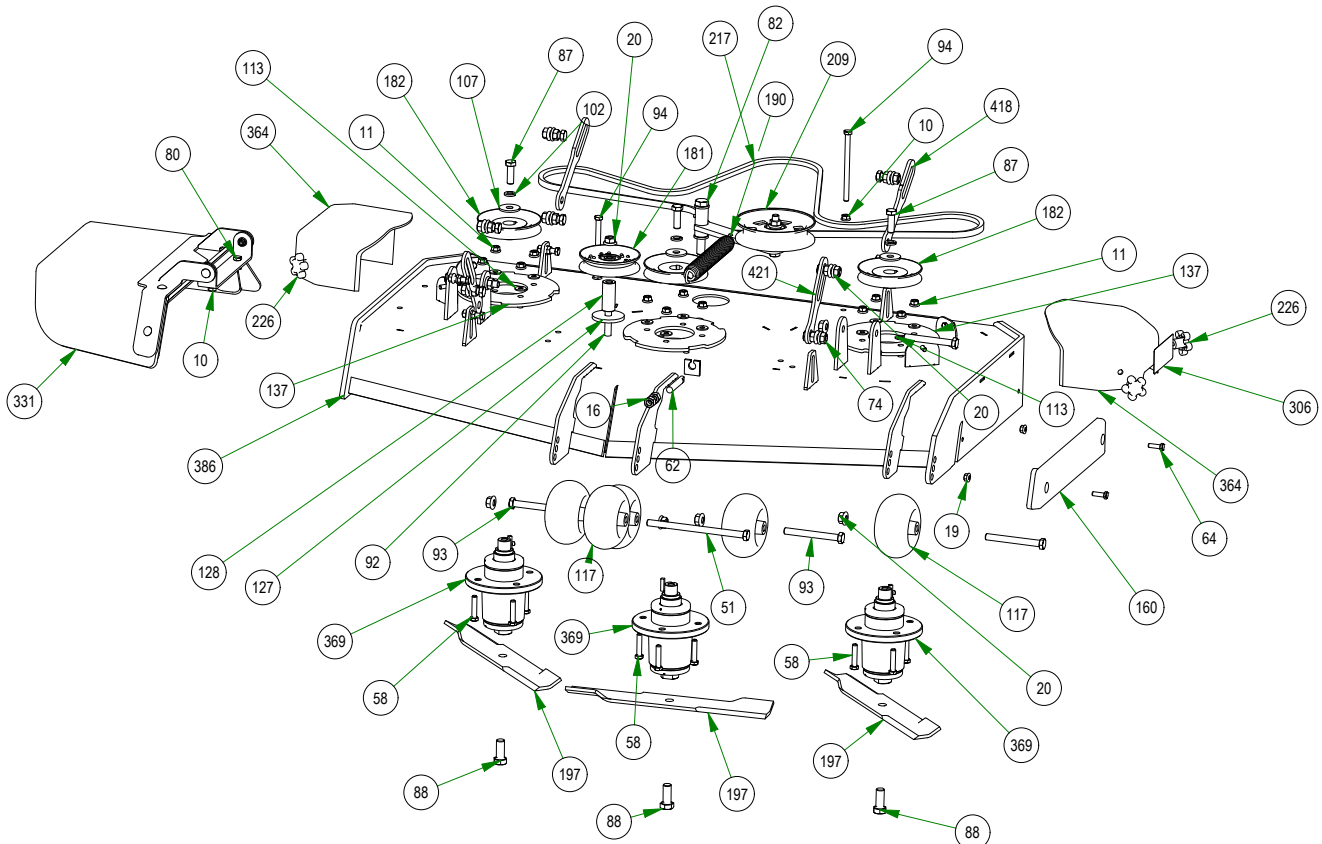

BAD BOY MOWERS

PARTS SECTION: 48" DECK ASSEMBLY

Parts List				Parts List			
ITEM	QTY	PART NUMBER	DESCRIPTION	ITEM	QTY	PART NUMBER	DESCRIPTION
10	4	013-5201-00	3/8-16 HEX SERRATED FLANGE NUT HARD/ZINC	127	1	025-0025-00	MZ Deck Idler Spacer
11	14	013-5202-00	3/8-16 NYLON INSERT FLANGE LOCKNUT (GR.F) ZINC	128	1	025-0032-00	2019 Revolt Stationary Idle Spacer
13	1	013-5301-00	5/8-11 NYLON INSERT JAM LOCKNUT ZINC	137	3	026-0025-00	Deck Spindle Support Plate
16	2	013-7018-00	1/2-13 HEX NUT ZINC	160	1	029-7036-00	REVISED TRIM BUMPER_20180226
19	5	013-8049-00	5/16-18 NYLON INSERT FLANGE LOCKNUT ZINC	163	3	030-0050-00	5/16-24 X 1/4 SOCKET SET SCREW (CUP PT) PLAIN
20	25	013-8050-00	1/2-13 NYLON INSERT FLANGE LOCKNUT ZINC	181	1	033-6001-00	4 3/4 Idler Pulley - ABFI-76
51	1	018-0046-00	1/2-13 X 8 HEX CAP SCREW GR 5 ZINC	182	3	033-6003-00	5" Spindle Deck Pulley
58	12	018-0075-00	3/8-16 X 1-3/4 HEX C/S (GR.5) ZC	190	1	034-2030-00	2019 Outlaw Gen2 Deck Spring
62	1	018-2004-50	All Thread	197	3	038-5350-00	48" ZT/Mav/Compact Outlaw Blade with Fusion
64	2	018-2007-00	5/16-18 X 1 HEX CAP SCREW (GR.5) ZINC	209	1	039-6945-19	2019 Revolt Deck Idler Assembly
74	8	018-5006-00	1/2-13 X 1-1/2 HEX CAP SCREW (GR.5) ZINC	217	1	041-5200-00	B111 Belt
75	4	018-5019-00	1/2-13 X 4 HEX CAP SCREW (GR.8) ZINC YELLOW	223	3	042-6030-00	1/4 X 1 SQ MACHINERY KEY 1018 STL PLN
80	2	018-5250-00	3/8-16 X 3/4 HEX CAP SCREW (GR.5) ZINC	226	4	045-6043-00	5/16" Knob
82	1	018-5311-00	5/8-11 X 4 HEX CAP SCREW (GR.8) ZINC YELLOW	229	2	048-7000-00	Turnbuckle
87	3	018-6019-00	1/2-20 X 1-1/2 HEX CAP SCREW (GR.5) ZINC	246	3	058-1000-00	1.02 ID X 1.38 OD X .250 THK SPACER ZINC
88	3	018-6020-00	5/8-18 X 1-1/2 HEX CAP SCREW (GR.8) ZINC YELLOW	302	1	091-0903-18	2018 48" Deck Decal
92	1	018-7049-00	1/2-13 X 4-1/4 HEX CAP SCREW (GR.5) ZINC	306	2	091-3012-00	Danger Decal-Spindle/Discharge
93	3	018-7050-00	1/2-13 X 4-1/2 HEX CAP SCREW (GR.5) ZINC	313	1	091-4019-00	2019 Revolt Deck Belt Route Decal
94	2	018-7060-00	3/8-16 X 5-1/2 HEX CAP SCREW (GR.5) ZINC	326	1	091-8001-00	Deck Impact Patent Decal 9591803
98	3	018-8065-00	5/16-18 X 1 CARRIAGE BOLT (GR.8) ZINC	331	1	210-7000-98	2019 Outlaw Gen2 Chute Assembly
102	3	019-5007-00	1/2 SPLIT LOCKWASHER (GR.8) ZINC/YELLOW	364	2	014-4006-00	2023 Revolt pulley cover
105	3	019-5038-00	5/8 USS FLAT WASHER (1-3/4" OD) GR.8 ZINC YELLOW	365	1	084-5004-00	R Series Rubber For Deck
106	2	019-6017-00	.635 ID X 1.120 OD X .140 THICK FLAT WASHER NYLON	366	1	026-0234-00	61 Bolt in Baffle Deck v2 Stripping Plate
107	3	019-6020-00	1/2 BELLEVILLE WASHER (1-5/8 OD X .140 THK) ZINC	369	3	037-4000-00	OUTLAW SPINDLE ASSEMBLY
110	4	019-6050-00	.360 ID X .983 OD X .120 THICK FLAT WASHER NYLON BLACK	386	1	060-2326-00	2023 48" DECK
113	12	019-8044-00	5/16 USS FLAT WASHER (7/8 OD) ZINC	418	2	039-0245-00	2023 Stand-On Rear Deck HangerV2
117	5	022-1001-00	2019 Deck Wheel	421	2	039-2125-00	Deck Hanger