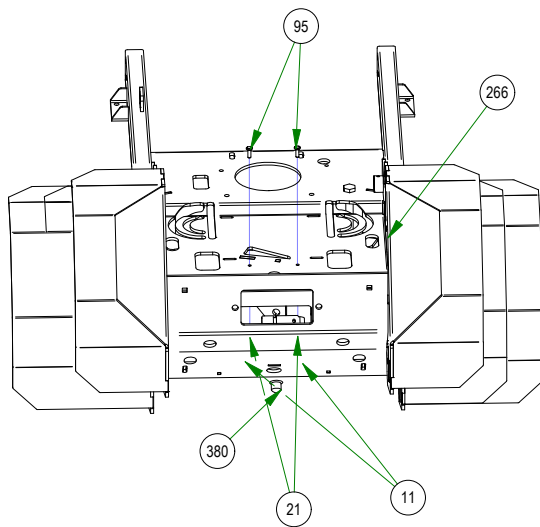

BAD BOY MOWERS

PARTS SECTION: REAR ASSEMBLY

PARTS SECTION: ENGINE - KAWASAKI FX-691

Parts List				Parts List			
ITEM	QTY	PART NUMBER	DESCRIPTION	ITEM	QTY	PART NUMBER	DESCRIPTION
5	4	013-0075-00	M8-1.25 DIN 934 HEX NUT (CL.8) ZINC	85	1	018-5350-00	5/16-18 X 5-1/2 HEX CAP SCREW (GR.5) ZINC
23	1	013-9002-00	5/16-18 HEX SERRATED FLANGE NUT HARD/ZINC	103	1	019-5029-00	3/8 FLAT WASHER USS (1" OD) ZINC
25	1	013-9005-00	5/16-18 NYLON INSERT JAM LOCKNUT ZINC	108	2	019-6029-00	1.140 ID X 1.750 OD X .132 THICK FLAT WASHER PLAIN
34	1	015-0691-00	FX691 Kawasaki-2016 Compact Outlaw	114	5	019-8051-00	5/16 SPLIT LOCKWASHER ZINC
34.2	2	015-8001-00	Spark Plug - Kawasaki	163	1	030-0050-00	5/16-24 X 1/4 SOCKET SET SCREW (CUP PT) PLAIN
34.3	1	063-6000-00	Universal Inline Fuel Filter	180	1	033-5035-00	4 3/4 Motor Pulley
34.4	1	063-8019-00	Canister Air Filter- Outer	218	1	041-8000-00	2019 Renegade Pump Belt
34.5	1	063-8020-00	Canister Air Filter- Inner	222	1	042-5020-00	1/4 X 2 SQ MACHINERY KEY 1018 STL PLAIN
34.1	2	015-0077-01	Exhaust Gasket	236	1	051-5404-00	Oil drain Hose
34.6	1	063-8017-00	Oil Filter	251	1	064-0030-00	24 inch Black Cable - MZ/ZT
35	1	015-0692-00	Exhaust-Stand On-FX691V Kawasaki	263	1	070-1000-00	Clutch Assembly
39	2	015-0781-01	Exhaust Gasket	264	1	070-2000-00	Clutch Pigtail
60	4	018-1075-00	3/8-16 X 1-1/8 HEX WASHER UNSLOT SERRATED (TRI-LOB) TRS ZINC YELLOW	266	1	070-5221-20	2020 36" Stand On Frame
81	1	018-5300-21	7/16-20 X 2-1/2 HEX CAP SCREW (GR.8) ZINC YELLOW	292	1	086-9002-19	2019 Harness Adaptor-Gen2 FX-ALL
83	1	018-5321-00	M8-1.25 X 20MM DIN 933 HEX TAP BOLT (CL.8.8) ZINC	437	1	039-0119-00	2019 Stand On Clutch Stop Bracket