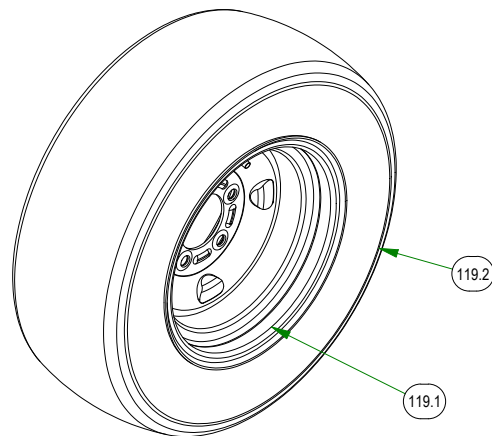

**48" & 54" REVOLT REAR TIRE
022-4040-00**