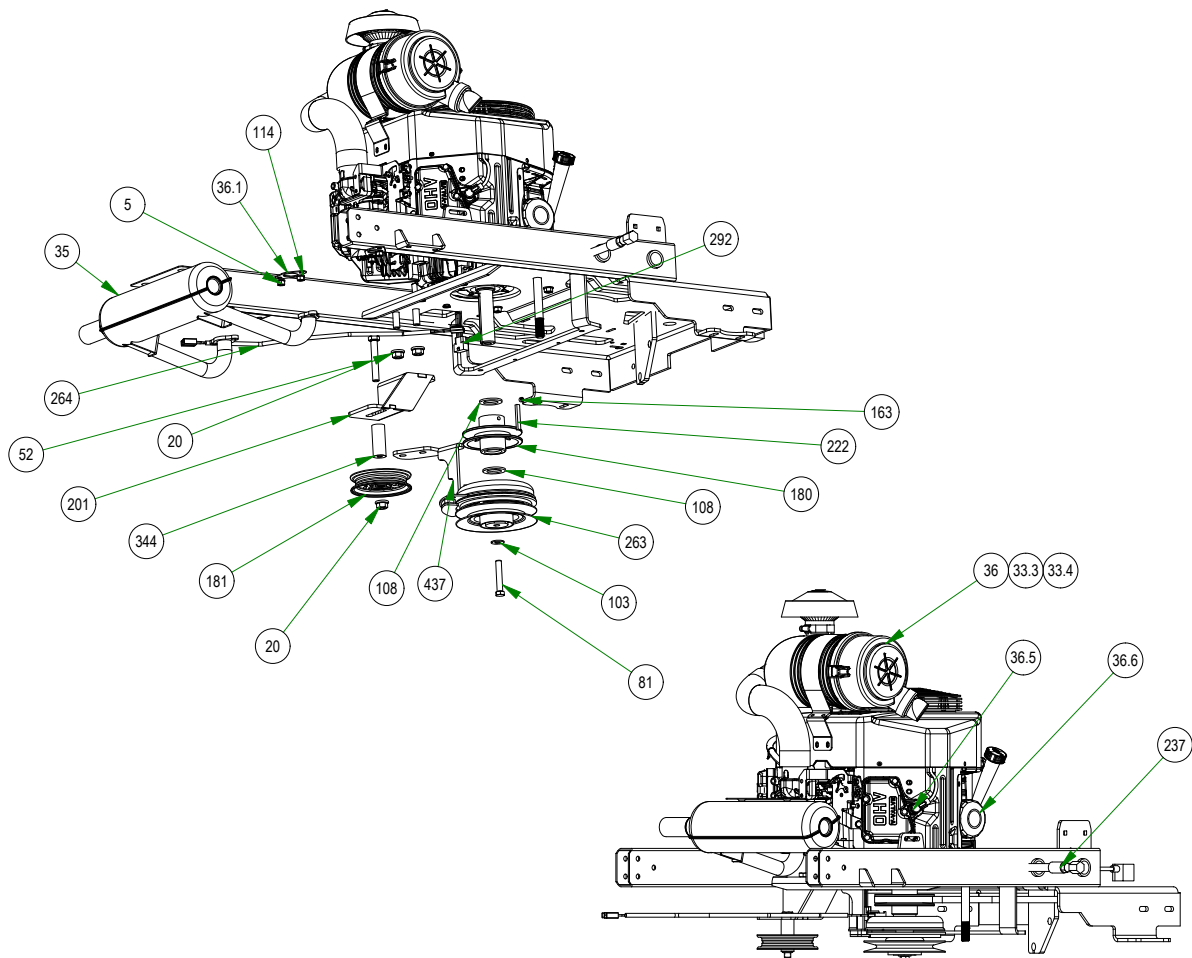

Parts List				Parts List			
ITEM	QTY	PART NUMBER	DESCRIPTION	ITEM	QTY	PART NUMBER	DESCRIPTION
5	5	013-0075-00	M8-1.25 DIN 934 HEX NUT (CL.8) ZINC	103	1	019-5029-00	3/8 FLAT WASHER USS (1" OD) ZINC
20	3	013-8050-00	1/2-13 NYLON INSERT FLANGE LOCKNUT ZINC	108	2	019-6029-00	1.140 ID X 1.750 OD X .132 THICK FLAT WASHER PLAIN
25	1	013-9005-00	5/16-18 NYLON INSERT JAM LOCKNUT ZINC	114	6	019-8051-00	5/16 SPLIT LOCKWASHER ZINC
35	1	015-0692-00	Exhaust-Stand On-FX691V Kawasaki	163	1	030-0050-00	5/16-24 X 1/4 SOCKET SET SCREW (CUP PT) PLAIN
36	1	015-0730-00	FX-730 Kawasaki	180	1	033-5035-00	4 3/4 Motor Pulley
36.2	1	063-6000-00	Universal Inline Fuel Filter	181	1	033-6001-00	4 3/4 Idler Pulley - ABFI-76
36.3	1	063-8019-00	Canister Air Filter- Outer	201	1	039-0089-00	Idler Pulley Bracket Weldment 2019 Stand On
36.4	1	063-8020-00	Canister Air Filter- Inner	219	1	041-8052-00	2019 Stand On Pump Belt (Timken# 47-2827)
36.5	2	015-8001-00	Spark Plug - Kawasaki	222	1	042-5020-00	1/4 X 2 SQ MACHINERY KEY 1018 STL PLAIN
36.6	1	063-8017-00	Oil Filter	237	1	051-5407-00	Kawasaki Oil Drain
36.1	2	015-0077-01	Exhaust Gasket	251	1	064-0030-00	24 inch Black Cable - MZ/ZT
39	2	015-0781-01	Exhaust Gasket	263	1	070-1000-00	Clutch Assembly
52	1	018-0050-00	1/2-13 X 3-1/4 HEX CAP SCREW (GR.5) ZINC	264	1	070-2000-00	Clutch Pigtail
60	4	018-1075-00	3/8-16 X 1-1/8 HEX WASHER UNSLOT SERRATED (TRI-LOB) TRS ZINC YELLOW	265	1	070-5220-19	2019 Stand On Frame
74	2	018-5006-00	1/2-13 X 1-1/2 HEX CAP SCREW (GR.5) ZINC	292	1	086-9002-19	2019 Harness Adaptor-Gen2 FX-ALL
81	1	018-5300-21	7/16-20 X 2-1/2 HEX CAP SCREW (GR.8) ZINC YELLOW	344	1	025-5343-00	Stand On Spacer 2.5"
83	1	018-5321-00	M8-1.25 X 20MM DIN 933 HEX TAP BOLT (CL.8.8) ZINC	437	1	039-0119-00	2019 Stand On Clutch Stop Bracket