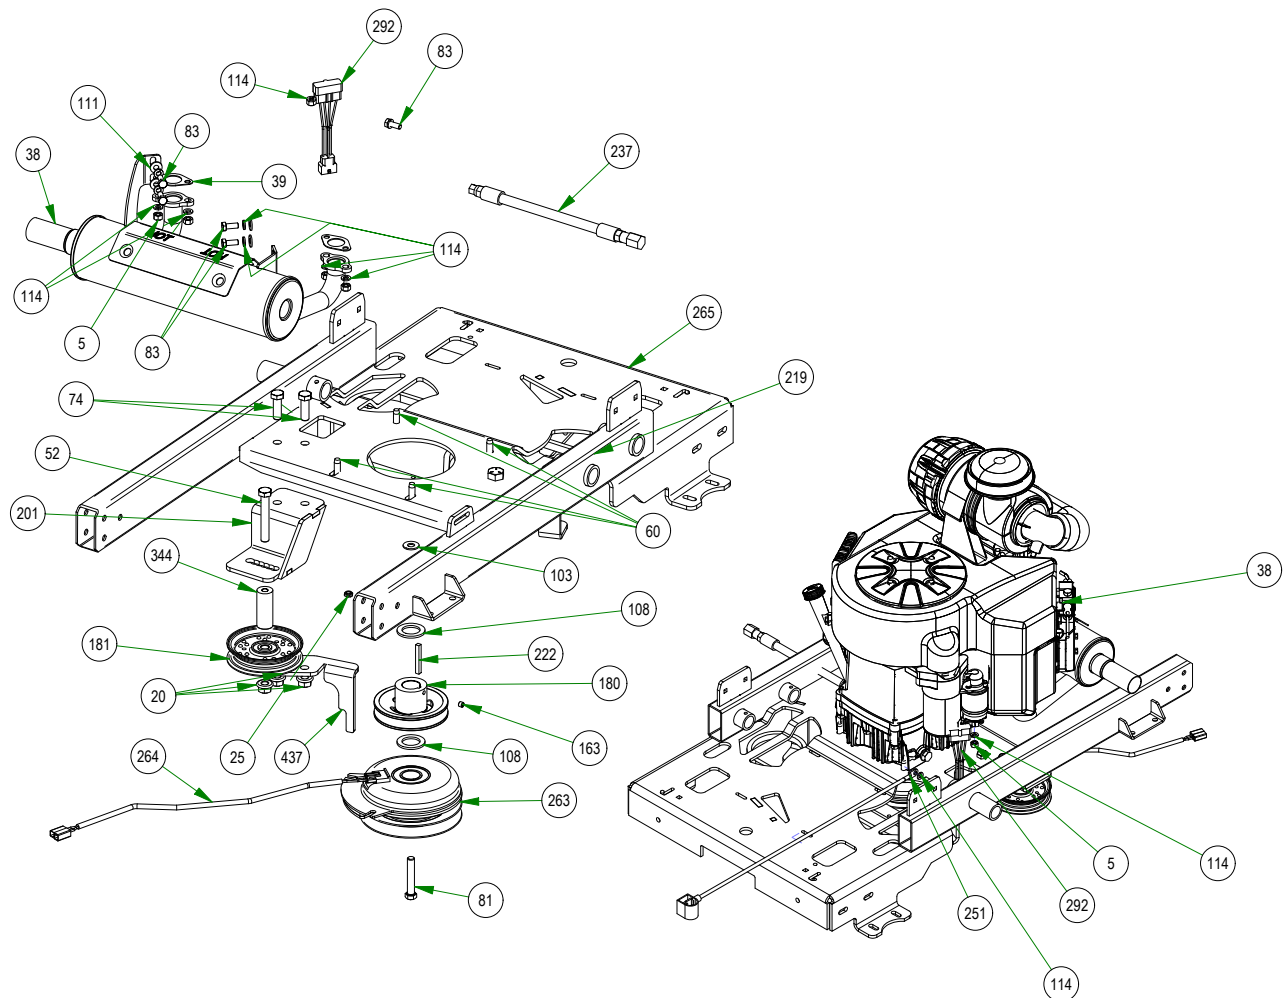

Parts List				Parts List			
ITEM	QTY	PART NUMBER	DESCRIPTION	ITEM	QTY	PART NUMBER	DESCRIPTION
5	5	013-0075-00	M8-1.25 DIN 934 HEX NUT (CL.8) ZINC	180	1	033-5035-00	4 3/4 Motor Pulley
20	3	013-8050-00	1/2-13 NYLON INSERT FLANGE LOCKNUT ZINC	181	1	033-6001-00	4 3/4 Idler Pulley - ABFI-76
25	1	013-9005-00	5/16-18 NYLON INSERT JAM LOCKNUT ZINC	201	1	039-0089-00	Idler Pulley Bracket Weldment 2019 Stand On
38	1	015-1022-00	Revolt Kawasaki FX850 Exhaust	219	1	041-8052-00	2019 Stand On Pump Belt (Timken# 47-2827)
39	2	015-0781-01	Exhaust Gasket	222	1	042-5020-00	1/4 X 2 SQ MACHINERY KEY 1018 STL PLAIN
52	1	018-0050-00	1/2-13 X 3-1/4 HEX CAP SCREW (GR.5) ZINC	237	1	051-5407-00	Kawasaki Oil Drain
60	4	018-1075-00	3/8-16 X 1-1/8 HEX WASHER UNSLOT SERRATED (TRI-LOB) TRS ZINC YELLOW	251	1	064-0030-00	24 inch Black Cable - MZ/ZT
74	2	018-5006-00	1/2-13 X 1-1/2 HEX CAP SCREW (GR.5) ZINC	263	1	070-1000-00	Clutch Assembly
81	1	018-5300-21	7/16-20 X 2-1/2 HEX CAP SCREW (GR.8) ZINC YELLOW	264	1	070-2000-00	Clutch Pigtail
83	5	018-5321-00	M8-1.25 X 20MM DIN 933 HEX TAP BOLT (CL.8.8) ZINC	265	1	070-5220-19	2019 Stand On Frame
103	1	019-5029-00	3/8 FLAT WASHER USS (1" OD) ZINC	292	1	086-9002-19	2019 Harness Adaptor-Gen2 FX-ALL
108	2	019-6029-00	1.140 ID X 1.750 OD X .132 THICK FLAT WASHER PLAIN	344	2	025-5343-00	Stand On Spacer 2.5"
111	4	019-7040-00	1/4 USS FLAT WASHER (3/4 OD) ZINC	433	1	015-0031-00	Kawasaki Engine FX-850-V-CS09R
114	10	019-8051-00	5/16 SPLIT LOCKWASHER ZINC	437	1	039-0119-00	2019 Stand On Clutch Stop Bracket
163	1	030-0050-00	5/16-24 X 1/4 SOCKET SET SCREW (CUP PT) PLAIN