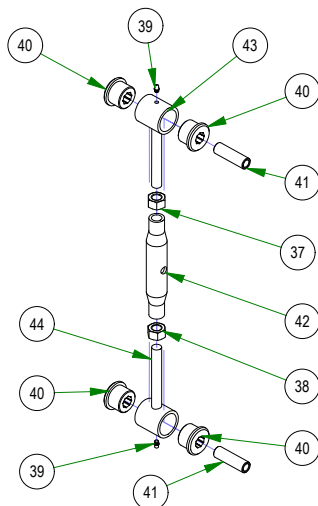

048-6000-00
2018 Maverick Turnbuckle (Top Link)

048-7000-00
Turnbuckle