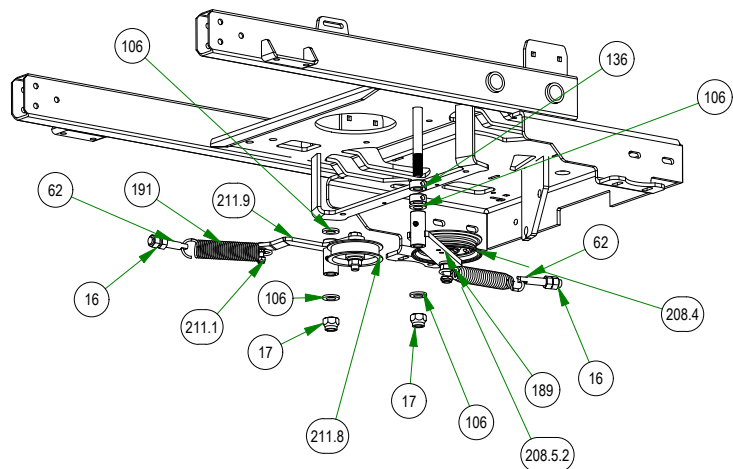

**PUSH ROD ASSEMBLY
035-0006-19**

48"-61" IDLER