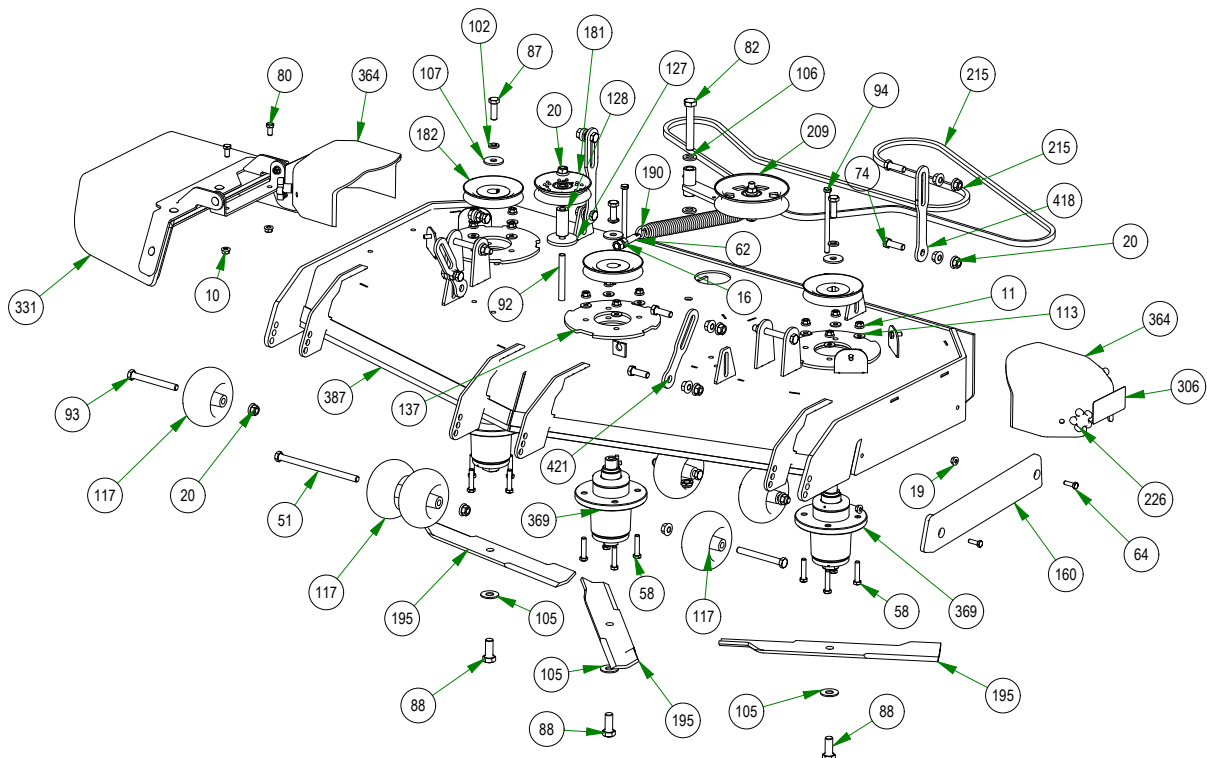

Parts List				Parts List			
ITEM	QTY	PART NUMBER	DESCRIPTION	ITEM	QTY	PART NUMBER	DESCRIPTION
10	4	013-5201-00	3/8-16 HEX SERRATED FLANGE NUT HARD/ZINC	127	1	025-0025-00	MZ Deck Idler Spacer
11	14	013-5202-00	3/8-16 NYLON INSERT FLANGE LOCKNUT (GR.F) ZINC	128	1	025-0032-00	2019 Revolt Stationary Idle Spacer
13	1	013-5301-00	5/8-11 NYLON INSERT JAM LOCKNUT ZINC	137	3	026-0025-00	Deck Spindle Support Plate
16	2	013-7018-00	1/2-13 HEX NUT ZINC	160	1	029-7036-00	REVISED TRIM BUMPER_20180226
19	5	013-8049-00	5/16-18 NYLON INSERT FLANGE LOCKNUT ZINC	163	3	030-0050-00	5/16-24 X 1/4 SOCKET SET SCREW (CUP PT) PLAIN
20	26	013-8050-00	1/2-13 NYLON INSERT FLANGE LOCKNUT ZINC	181	1	033-6001-00	4 3/4 Idler Pulley - ABFI-76
51	1	018-0046-00	1/2-13 X 8 HEX CAP SCREW GR 5 ZINC	182	3	033-6003-00	5" Spindle Deck Pulley
58	12	018-0075-00	3/8-16 X 1-3/4 HEX C/S (GR.5) ZC	190	1	034-2030-00	2019 Outlaw Gen2 Deck Spring
62	1	018-2004-50	All Thread	195	3	038-0001-00	54" Fusion Blade for ZT/Mav/Outlaw/Revolt
64	2	018-2007-00	5/16-18 X 1 HEX CAP SCREW (GR.5) ZINC	209	1	039-6945-19	2019 Revolt Deck Idler Assembly
74	8	018-5006-00	1/2-13 X 1-1/2 HEX CAP SCREW (GR.5) ZINC	215	1	041-0120-00	42 inch Deck Belt- B120
75	4	018-5019-00	1/2-13 X 4 HEX CAP SCREW (GR.8) ZINC YELLOW	223	3	042-6030-00	1/4 X 1 SQ MACHINERY KEY 1018 STL PLN
80	2	018-5250-00	3/8-16 X 3/4 HEX CAP SCREW (GR.5) ZINC	226	4	045-6043-00	5/16" Knob
82	1	018-5311-00	5/8-11 X 4 HEX CAP SCREW (GR.8) ZINC YELLOW	229	2	048-7000-00	Turnbuckle
87	3	018-6019-00	1/2-20 X 1-1/2 HEX CAP SCREW (GR.5) ZINC	246	3	058-1000-00	1.02 ID X 1.38 OD X .250 THK SPACER ZINC
88	3	018-6020-00	5/8-18 X 1-1/2 HEX CAP SCREW (GR.8) ZINC YELLOW	303	1	091-0904-18	2018 54" Deck Decal
92	1	018-7049-00	1/2-13 X 4-1/4 HEX CAP SCREW (GR.5) ZINC	306	2	091-3012-00	Danger Decal-Spindle/Discharge
93	4	018-7050-00	1/2-13 X 4-1/2 HEX CAP SCREW (GR.5) ZINC	313	1	091-4019-00	2019 Revolt Deck Belt Route Decal
94	2	018-7060-00	3/8-16 X 5-1/2 HEX CAP SCREW (GR.5) ZINC	326	1	091-8001-00	Deck Impact Patent Decal 9591803
98	3	018-8065-00	5/16-18 X 1 CARRIAGE BOLT (GR.8) ZINC	331	1	210-7000-98	2019 Outlaw Gen2 Chute Assembly
102	3	019-5007-00	1/2 SPLIT LOCKWASHER (GR.8) ZINC/YELLOW	364	2	014-4006-00	2023 Revolt pulley cover
105	3	019-5038-00	5/8 USS FLAT WASHER (1-3/4" OD) GR.8 ZINC YELLOW	365	1	084-5004-00	R Series Rubber For Deck
106	2	019-6017-00	.635 ID X 1.120 OD X .140 THICK FLAT WASHER NYLON	366	1	026-0234-00	61 Bolt in Baffle Deck v2 Stripping Plate
107	3	019-6020-00	1/2 BELLEVILLE WASHER (1-5/8 OD X .140 THK) ZINC	369	3	037-4000-00	OUTLAW SPINDLE ASSEMBLY
110	4	019-6050-00	.360 ID X .983 OD X .120 THICK FLAT WASHER NYLON BLACK	387	1	060-2327-00	2023 54" DECK
113	12	019-8044-00	5/16 USS FLAT WASHER (7/8 OD) ZINC	418	2	039-0245-00	2023 Stand-On Rear Deck Hanger/V2
117	6	022-1001-00	2019 Deck Wheel	421	2	039-2125-00	Deck Hangar