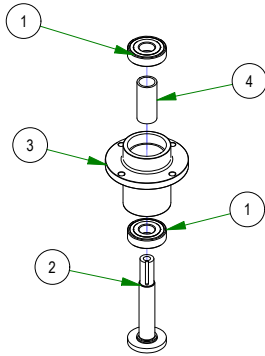

037-2002-00 Parts List				039-6945-19 Parts List			
ITEM	QTY	PART NUMBER	DESCRIPTION	ITEM	QTY	PART NUMBER	DESCRIPTION
1	2	037-6024-00	Spindle Bearing	11	1	013-8050-00	1/2-13 NYLON INSERT FLANGE LOCKNUT ZINC
2	1	037-6025-01	36" Revolt Spindle	12	1	018-7016-00	1/2-13 X 3 HEX CAP SCREW (GR.5) ZINC
3	1	037-6027-00	Spindle Housing	13	1	025-5337-00	SPACER
4	1	037-6028-00	Spindle Spacer-Component	14	1	033-8050-00	5" Idler Pulley
037-6015-50 Parts List				039-6945-20 Parts List			
ITEM	QTY	PART NUMBER	DESCRIPTION	ITEM	QTY	PART NUMBER	DESCRIPTION
5	1	037-6017-50	Aluminum Spindle Housing -2010	16	1	013-8050-00	1/2-13 NYLON INSERT FLANGE LOCKNUT ZINC
6	2	037-6023-00	Spindle Bearing, 2004 and up	17	1	014-4005-00	61" Revolt Idler Pulley Cover
7	1	037-6026-00	Short Spindle Shaft w/Locking	18	1	018-0051-00	1/2-13 X 3-3/4 HEX CAP SCREW (GR.5) ZINC
8	1	037-8002-00	Dust Cover	19	1	025-5203-00	.51 ID X .75 OD X .75 LGTH SOLID SPACER ZINC
9	1	037-8050-00	Tube Spacer for Spindle Shaft	20	1	025-5337-00	SPACER
10	1	037-9050-00	Collar Spacer - Top of Spindle	21	1	033-8050-00	5" Idler Pulley
				22	1	039-6945-00	Deck Idler
039-6952-98 Parts List							
ITEM	QTY	PART NUMBER	DESCRIPTION				
23	1	013-8050-00	1/2-13 NYLON INSERT FLANGE LOCKNUT ZINC				
24	1	018-7016-00	1/2-13 X 3 HEX CAP SCREW (GR.5) ZINC				
25	1	024-0001-00	1/4-28 Grease Fitting				
26	1	025-5203-00	.51 ID X .75 OD X .75 LGTH SOLID SPACER ZINC				
27	1	033-5000-00	5 3/4" Deck Idler Pulley				
28	1	039-6952-00	2020 36 Deck Idler Arm Weldment				

037-2002-00
36" Revolt Spindle Assembly