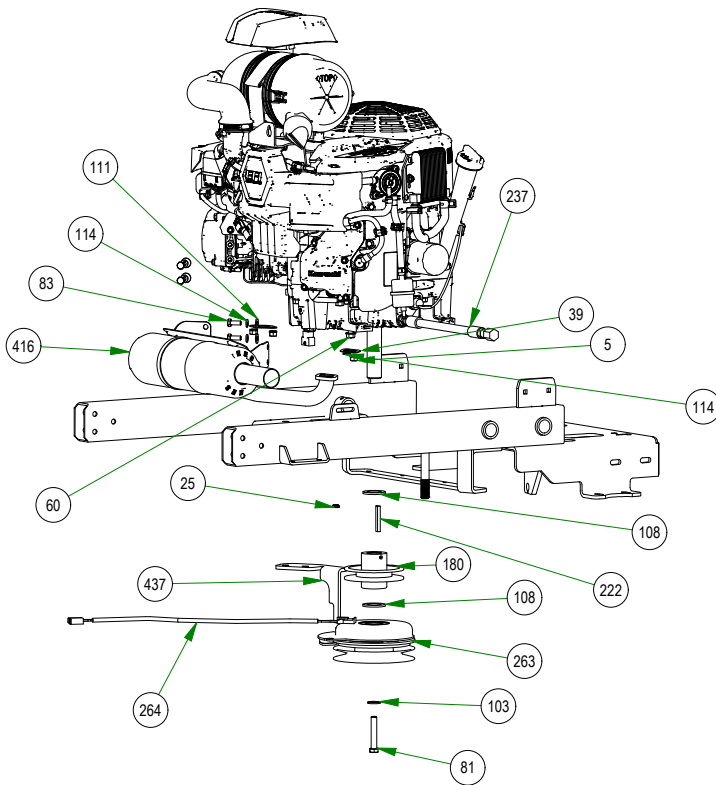

BAD BOY MOWERS

PARTS SECTION: ENGINE- KAWASAKI 781 EVO

Parts List				Parts List			
ITEM	QTY	PART NUMBER	DESCRIPTION	ITEM	QTY	PART NUMBER	DESCRIPTION
237	1	051-5407-00	Kawasaki Oil Drain	5	4	013-0075-00	M8-1.25 DIN 934 HEX NUT (CL.8) ZINC
240	1	051-8067-19	Revolt Fuel Line Assembly	25	1	013-9005-00	5/16-18 NYLON INSERT JAM LOCKNUT ZINC
263	1	070-1000-00	Clutch Assembly	39	2	015-0781-01	Exhaust Gasket
264	1	070-2000-00	Clutch Pigtail	60	2	018-1075-00	3/8-16 X 1-1/8 HEX WASHER UNSLOT SERRATED (TRI-LOB) TRS ZINC YELLOW
265	1	070-5220-19	2019 Stand On Frame	81	1	018-5300-21	7/16-20 X 2-1/2 HEX CAP SCREW (GR.8) ZINC YELLOW
416	1	015-1031-00	BBOY_MUFA_956-072922	83	4	018-5321-00	M8-1.25 X 20MM DIN 933 HEX TAP BOLT (CL 8.8) ZINC
422	1	015-0820-00	Kawasaki FX820V EVO	103	1	019-5029-00	3/8 FLAT WASHER USS (1" OD) ZINC
423	1	063-8017-00	Oil Filter	108	2	019-6029-00	1.140 ID X 1.750 OD X .132 THICK FLAT WASHER PLAIN
424	1	063-8020-00	Inner Air Filter	111	4	019-7040-00	1/4 USS FLAT WASHER (3/4 OD) ZINC
425	1	063-8019-00	Outer Air Filter	114	9	019-8051-00	5/16 SPLIT LOCKWASHER ZINC
426	2	015-8001-00	Spark Plug	163	1	030-0050-00	5/16-24 X 1/4 SOCKET SET SCREW (CUP PT) PLAIN
439	1	086-9016-00	Harness Adaptor for Kawasaki EFI	180	1	033-5035-00	4 3/4 Motor Pulley
				222	1	042-5020-00	1/4 X 2 SQ MACHINERY KEY 1018 STL PLAIN