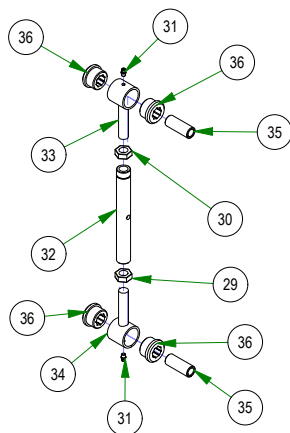

BAD BOY MOWERS

PARTS SECTION: DECK SUBASSEMBLIES CONT.

048-6000-00 Parts List				210-6016-98 Parts List			
ITEM	QTY	PART NUMBER	DESCRIPTION	ITEM	QTY	PART NUMBER	DESCRIPTION
29	1	013-0019-00	NUT, 5/8-18	45	6	013-8049-00	5/16-18 NYLON INSERT FLANGE LOCKNUT ZINC
30	1	013-0020-00	NUT, 5/8-18LH	46	6	018-8066-00	5/16-18 X 7/8 CARRIAGE BOLT ZINC
31	2	024-0001-00	1/4-28 Grease Fitting	47	2	019-0002-00	5/16 FENDER WASHER (1-1/2 OD) ZINC
32	1	048-6001-00	2018 Maverick Toplink Body	48	2	019-6042-00	.360 ID X .983 OD X .120 THICK FLAT WASHER NYLON
33	1	048-6002-00	2018 Maverick Bushing Retainer Left-Handed	49	1	039-0152-00	2020 36 Stand On Chute Hanger
34	1	048-6003-00	2018 Maverick Bushing Retainer Right-Handed	50	1	039-4891-00	Discharge Chute Bracket 48 MZ (Upper)
35	2	048-6004-00	2018 Maverick Bushing Sleeve	51	1	039-4892-00	2017 MZ Discharge Chute Bracket-Lower
36	4	048-6005-00	2018 Maverick Bushing	52	1	210-6014-00	Rubber Discharge Chute MZ (Component)
048-7000-00 Parts List				210-7000-98 Parts List			
ITEM	QTY	PART NUMBER	DESCRIPTION	ITEM	QTY	PART NUMBER	DESCRIPTION
37	1	013-0007-00	11/16-12 Hex Nut-2015 Toplink	57	7	013-8049-00	5/16-18 NYLON INSERT FLANGE LOCKNUT ZINC
38	1	013-0008-00	11/16-12 Lefthand Hex Nut-Topl	58	5	018-4703-00	5/16-18 X 1-1/4 CARRIAGE BOLT ZINC
39	2	024-6034-00	1/4" Press in Grease Fitting	59	2	018-8066-00	5/16-18 X 7/8 CARRIAGE BOLT ZINC
40	4	032-2000-00	Polyurethane Bushing	60	2	019-6042-00	.360 ID X .983 OD X .120 THICK FLAT WASHER NYLON
41	2	032-2001-00	Sleeve	61	1	039-4893-00	2019 Upper Chute Bracket
42	1	048-7020-00	2015 Outlaw Toplink Body	62	1	039-4894-00	2019 Lower Chute Bracket
43	1	048-7021-00	2015 Outlaw Toplink RH End	63	1	206-6018-00	2019 Chute Hanger
44	1	048-7022-00	2015 Outlaw Toplink LH End	64	1	210-6025-00	2019 Belted Chute with Logo