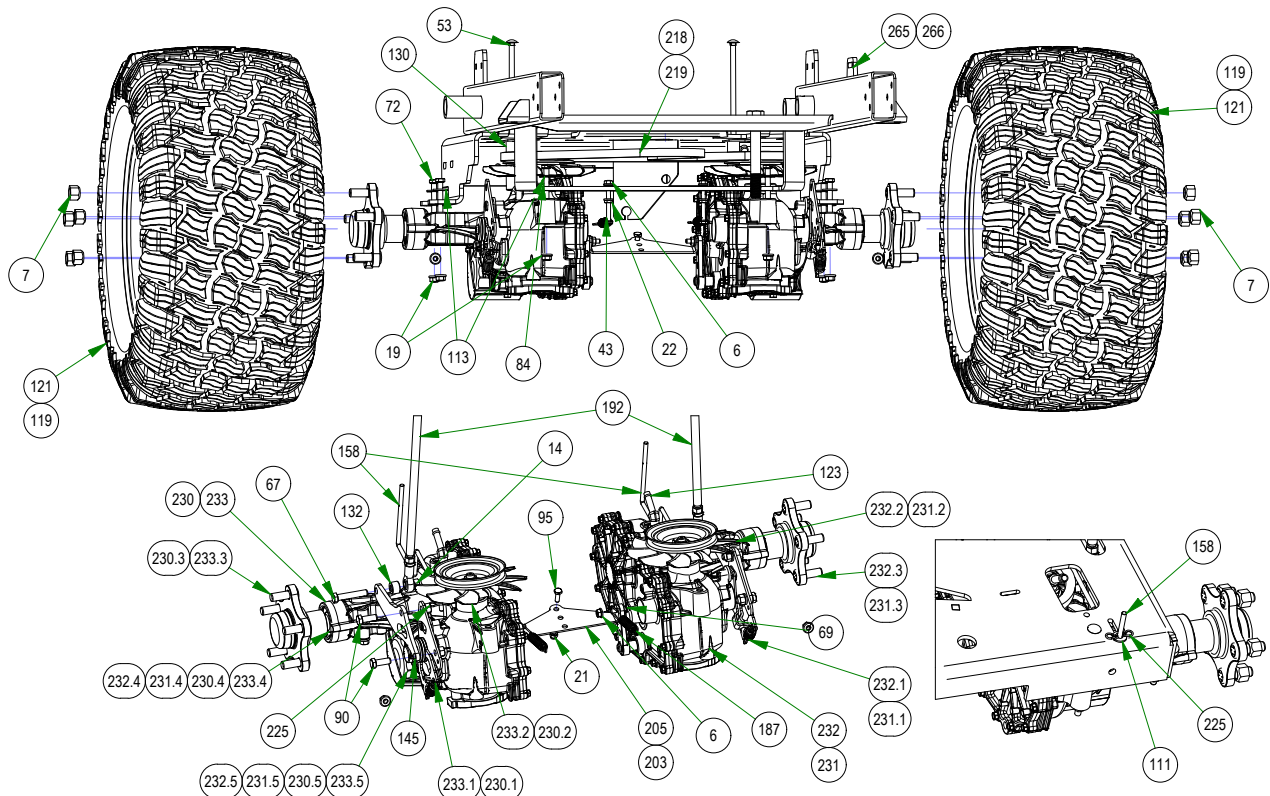

BAD BOY MOWERS

PARTS SECTION: PODIUMS CONT.

PARTS SECTION: TRANSAXLES

Parts List				Parts List			
ITEM	QTY	PART NUMBER	DESCRIPTION	ITEM	QTY	PART NUMBER	DESCRIPTION
6	4	013-2050-00	1/4-20 NYL INSERT FLANGE LOCKNUT ZINC	219	1	041-8052-00	2019 Stand On Pump Belt (Timken# 47-2827)
7	10	013-3000-00	Acorn Lug Nut	225	4	044-2004-00	Bow Pin
14	6	013-6014-00	3/8-16 HEX NUT ZINC	230	1	050-2095-01	ZT Transaxle Right 3100
19	10	013-8049-00	5/16-18 NYLON INSERT FLANGE LOCKNUT ZINC	230.1	1	034-9080-00	Gold Transaxle Spring
21	1	013-8073-00	1/4-20 NYLON INSERT LOCKNUT ZINC	230.2	1	050-2070-00	2021 ZT/Maverick Transaxle Fan/Pulley Kit
22	2	013-9001-00	1/4-20 HEX SERRATED FLANGE NUT HARD/ZINC	230.3	1	050-2076-00	ZT Transaxle Wheel Hub
31	2	014-9003-00	1 1/2 x 3 Frame Plug	230.4	1	050-8010-00	2021 ZT/Maverick Transaxle Seal Kit (ZT-2800)
43	2	018-0011-00	1/4-20 X 2 HEX CAP SCREW (GR.5) ZINC	230.5	1	063-1050-00	ZT Hydraulic Filter
53	2	018-0056-00	5/16-18 X 6 CARRIAGE BOLT (GR.5) ZINC	231	1	050-2096-01	ZT Transaxle Left 3100
67	2	018-3000-00	3/8-16 X 2 HEX CAP SCREW (GR.5) ZINC	231.1	1	034-9080-00	Gold Transaxle Spring
69	2	018-4007-00	1/4-20 X 1 HEX CAP SCREW (GR.5) ZINC	231.2	1	050-2070-00	2021 ZT/Maverick Transaxle Fan/Pulley Kit
72	4	018-4701-00	5/16-18 X 3 HEX CAP SCREW (GR.5) ZINC	231.3	1	050-2076-00	ZT Transaxle Wheel Hub
84	2	018-5344-00	5/16-18 X 2-1/2 HEX CAP SCREW (GR.5) ZINC	231.4	1	050-8010-00	2021 ZT/Maverick Transaxle Seal (ZT-2800)
90	4	018-6049-00	3/8-16 X 1 GR 5 Hex Bolts Zinc	231.5	1	063-1050-00	ZT Hydraulic Filter
95	1	018-8052-00	1/4-20 X 3/4 HEX CAP SCREW (GR.5) ZINC	232	1	050-6000-01	Compact Outlaw/Revolt Transaxle Left 3400
104	6	019-5037-00	3/8 SPLIT LOCKWASHER ZINC	232.1	1	034-9080-00	Gold Transaxle Spring
111	2	019-7040-00	1/4 USS FLAT WASHER (3/4 OD) ZINC	232.2	1	050-2072-00	Fan/Pulley Kit for CZT Also for the 050-0075-01
113	8	019-8044-00	5/16 USS FLAT WASHER (7/8 OD) ZINC	232.3	1	050-2077-00	5 Bolt Hub Kit
119	2	022-4040-00	23x9-12 Reaper Turf Tire & Wheel Assembly	232.4	1	050-8011-00	Seal Kit for 3400 Transaxle fits the 050-6000-01 / 050-6001-01
121	2	022-4200-00	23x11-12 Reaper Turf Assembly	232.5	1	063-1050-00	ZT Hydraulic Filter
123	2	024-1200-00	ZT Fitting, 3/8 x 3/8 45 Degree, 4603-6-6	233	1	050-6001-01	Compact Outlaw/Revolt Transaxle Right 3400
130	2	025-0070-00	2017 Transaxle Spacer	233.1	1	034-9080-00	Gold Transaxle Spring
132	2	025-2004-00	ACS Spacer 3/4x3/8x1/2	233.2	1	050-2072-00	Fan/Pulley Kit for CZT Also for the 050-0075-01
145	2	026-0093-00	Control Arm Plate 2019 Stand On	233.3	1	050-2077-00	5 Bolt Hub Kit
158	2	028-0071-00	2019 Stand On Neutral Rod	233.4	1	050-8011-00	Seal Kit for 3400 Transaxle fits the 050-6000-01 / 050-6001-01
187	2	034-1025-00	Brake Spring	233.5	1	063-1050-00	ZT Hydraulic Filter
192	2	035-0006-19	2019 Revolt Push Rod Assembly	265	1	070-5220-19	2019 Stand On Frame
203	1	039-0151-00	2020 36" Brake Bracket 2020 36" Stand On	266	1	070-5221-20	2020 36" Stand On Frame
205	1	039-0212-00	Brake Bracket	427	2	022-4041-00	21/7x10 Reaper Tire-36 Revolt
218	1	041-8000-00	2019 Renegade Pump Belt				