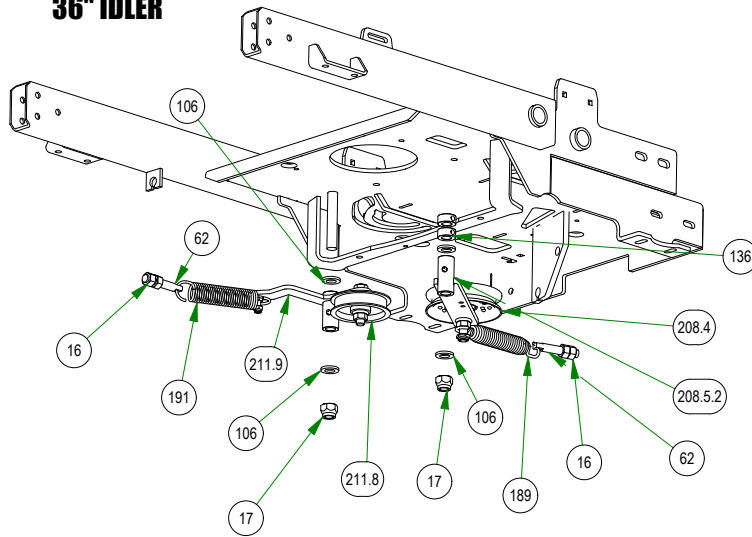

**61" REVOLT REAR TIRE
022-4200-00**

36" IDLER