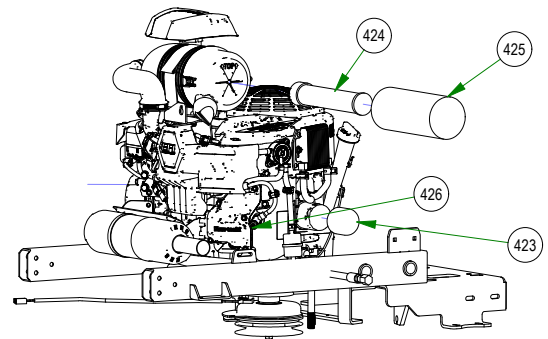

BAD BOY MOWERS

PARTS SECTION: ENGINE- KAWASAKI 781 EVO

Parts List				Parts List			
ITEM	QTY	PART NUMBER	DESCRIPTION	ITEM	QTY	PART NUMBER	DESCRIPTION
237	1	051-5407-00	Kawasaki Oil Drain	5	4	013-0075-00	M8-1.25 DIN 934 HEX NUT (CL.8) ZINC
240	1	051-8067-19	Revolt Fuel Line Assembly	25	1	013-9005-00	5/16-18 NYLON INSERT JAM LOCKNUT ZINC
263	1	070-1000-00	Clutch Assembly	39	2	015-0781-01	Exhaust Gasket
264	1	070-2000-00	Clutch Pigtail	60	2	018-1075-00	3/8-16 X 1-1/8 HEX WASHER UNSLOT SERRATED (TRI-LOB) TRS ZINC YELLOW
265	1	070-5220-19	2019 Stand On Frame	81	1	018-5300-21	7/16-20 X 2-1/2 HEX CAP SCREW (GR.8) ZINC YELLOW
416	1	015-1031-00	BBOY_MUFA_956-072922	83	4	018-5321-00	M8-1.25 X 20MM DIN 933 HEX TAP BOLT (CL 8.8) ZINC
422	1	015-0820-00	Kawasaki FX820V EVO	103	1	019-5029-00	3/8 FLAT WASHER USS (1" OD) ZINC
423	1	063-8017-00	Oil Filter	108	2	019-6029-00	1.140 ID X 1.750 OD X .132 THICK FLAT WASHER PLAIN
424	1	063-8020-00	Inner Air Filter	111	4	019-7040-00	1/4 USS FLAT WASHER (3/4 OD) ZINC
425	1	063-8019-00	Outer Air Filter	114	9	019-8051-00	5/16 SPLIT LOCKWASHER ZINC
426	2	015-8001-00	Spark Plug	163	1	030-0050-00	5/16-24 X 1/4 SOCKET SET SCREW (CUP PT) PLAIN
439	1	086-9016-00	Harness Adaptor for Kawasaki EFI	180	1	033-5035-00	4 3/4 Motor Pulley
				222	1	042-5020-00	1/4 X 2 SQ MACHINERY KEY 1018 STL PLAIN