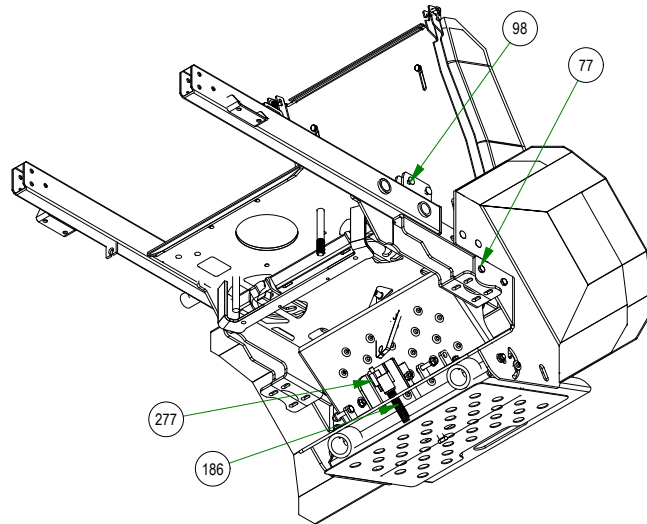

BAD BOY MOWERS

PARTS SECTION: REAR ASSEMBLY

PARTS SECTION: ENGINE - KAWASAKI FX-691

Parts List				Parts List			
ITEM	QTY	PART NUMBER	DESCRIPTION	ITEM	QTY	PART NUMBER	DESCRIPTION
5	4	013-0075-00	M8-1.25 DIN 934 HEX NUT (CL.8) ZINC	85	1	018-5350-00	5/16-18 X 5-1/2 HEX CAP SCREW (GR.5) ZINC
23	1	013-9002-00	5/16-18 HEX SERRATED FLANGE NUT HARD/ZINC	103	1	019-5029-00	3/8 FLAT WASHER USS (1" OD) ZINC
25	1	013-9005-00	5/16-18 NYLON INSERT JAM LOCKNUT ZINC	108	2	019-6029-00	1.140 ID X 1.750 OD X .132 THICK FLAT WASHER PLAIN
34	1	015-0691-00	FX691 Kawasaki-2016 Compact Outlaw	114	5	019-8051-00	5/16 SPLIT LOCKWASHER ZINC
34.2	2	015-8001-00	Spark Plug - Kawasaki	163	1	030-0050-00	5/16-24 X 1/4 SOCKET SET SCREW (CUP PT) PLAIN
34.3	1	063-6000-00	Universal Inline Fuel Filter	180	1	033-5035-00	4 3/4 Motor Pulley
34.4	1	063-8019-00	Canister Air Filter- Outer	218	1	041-8000-00	2019 Renegade Pump Belt
34.5	1	063-8020-00	Canister Air Filter- Inner	222	1	042-5020-00	1/4 X 2 SQ MACHINERY KEY 1018 STL PLAIN
34.1	2	015-0077-01	Exhaust Gasket	236	1	051-5404-00	Oil drain Hose
34.6	1	063-8017-00	Oil Filter	251	1	064-0030-00	24 inch Black Cable - MZ/ZT
35	1	015-0692-00	Exhaust-Stand On-FX691V Kawasaki	263	1	070-1000-00	Clutch Assembly
39	2	015-0781-01	Exhaust Gasket	264	1	070-2000-00	Clutch Pigtail
60	4	018-1075-00	3/8-16 X 1-1/8 HEX WASHER UNSLOT SERRATED (TRI-LOB) TRS ZINC YELLOW	266	1	070-5221-20	2020 36" Stand On Frame
81	1	018-5300-21	7/16-20 X 2-1/2 HEX CAP SCREW (GR.8) ZINC YELLOW	292	1	086-9002-19	2019 Harness Adaptor-Gen2 FX-ALL
83	1	018-5321-00	M8-1.25 X 20MM DIN 933 HEX TAP BOLT (CL.8.8) ZINC	437	1	039-0119-00	2019 Stand On Clutch Stop Bracket