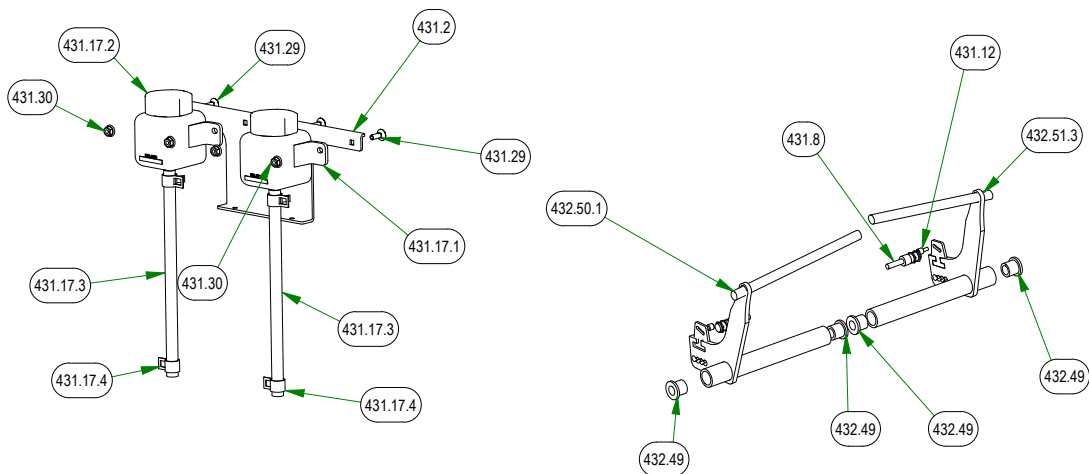

Parts List				Parts List			
ITEM	QTY	PART NUMBER	DESCRIPTION	ITEM	QTY	PART NUMBER	DESCRIPTION
25	2	013-9005-00	5/16-18 NYLON INSERT JAM LOCKNUT ZINC	432.19	1	054-8017-00	Choke
63	2	018-2006-00	5/16-18 X 1-1/4 HEX C/S (GR.5) ZC	432.20	1	031-0091-00	2019 Stand On Drive Arm Pivot Bar
131	2	025-2001-00	ACS Spacer 3/4x3/8x1/4	432.21	2	013-0001-00	8-32 HEX M/S NUT ZINC
192	2	035-0006-19	2019 Revolt Push Rod Assembly	432.23	1	069-7000-00	Rubber Brake Grip-cZT/ZT 2013
192.1	1	013-6050-00	5/16" LH Fine Threaded Jam Nut	432.24	1	055-2013-00	Throttle Knob
192.2	2	013-6051-00	3/8" Fine Threaded Jam Nut	432.25	1	034-1025-00	Brake Spring
192.3	1	031-0092-00	2019 Revolt Push Rod	432.26	1	042-9000-00	Ignition Key
192.4	1	035-0006-00	2019 Renegade Push Rod Adjuster	432.27	14	019-8040-00	1/4-20 X 3/4 CARRIAGE BOLT (GR.5) ZINC
192.5	1	048-3000-00	Spherical Rod End - Outlaw	432.28	12	013-2050-00	1/4-20 NYL INSERT FLANGE LOCKNUT ZINC
192.6	1	048-3002-00	Spherical Rod End - Outlaw	432.29	2	019-5029-00	3/8 FLAT WASHER USS (1" OD) ZINC
244	1	055-8021-75	Outlaw Throttle Cable	432.30	2	019-5037-00	3/8 SPLIT LOCKWASHER ZINC
378	2	045-0001-00	Adjustable handles ERX.30 B-10-24-C1	432.32	2	019-2003-00	.390 ID X .750 OD X .062 THK FLAT WASHER NYLON
431.2	1	026-0157-00	2020 36" Hydrotank Carrier Plate 2020 36" Stand On	432.33	2	018-6049-00	3/8-16 X 1 GR 5 Hex Bolts Zinc
431.5	1	069-2013-00	2019 Stand On Brake Handle BLACK	432.34	4	018-5200-00	10-24 X 5/8 BUTTON SOCKET CAP SCREW 18-8 STAINLESS STEEL
431.8	2	086-0015-00	Safety Switch Harness	432.35	1	018-5043-00	3/8-16 X 1-1/4 CARRIAGE BOLT ZINC
431.12	2	077-1000-00	Magnet-Steering Arm-Stand ON	432.36	1	018-5020-00	5/16-18 X 1-1/2 CARRIAGE BOLT ZINC
431.17.1	1	067-8090-00	350ml Expansion Tank	432.37	2	018-1080-00	12-24 X 1/2 HEX WASHER UNSOT F TCS ZINC
431.17.2	1	066-5050-00	Hydraulic Tank Cap	432.38	2	018-0056-00	5/16-18 X 6 CARRIAGE BOLT (GR.5) ZINC
431.17.3	1	051-0016-00	ZT/Maverick Hydro Tank Hose	432.39	2	018-0024-00	M6-1.0 X 16MM DIN 933 HEX TAP BOLT (CL 8.8) ZINC
431.17.4	1	072-8065-00	3/8" Hose Clamp	432.40	1	013-9002-00	5/16-18 HEX SERRATED FLANGE NUT HARD/ZINC
431.29	14	019-8040-00	1/4-20 X 3/4 CARRIAGE BOLT (GR.5) ZINC	432.42	1	013-5202-00	3/8-16 NYLON INSERT FLANGE LOCKNUT (GR.F) ZINC
431.30	12	013-2050-00	1/4-20 NYL INSERT FLANGE LOCKNUT ZINC	432.43	6	013-5019-00	10-24 NYLON INSERT LOCKNUT ZINC
431.61	2	018-8056-00	10-24 X 1/2 BUTTON SOCKET CAP SCREW 18-8 STAINLESS STEEL	432.44	10	018-8065-00	5/16-18 X 1 CARRIAGE BOLT (GR.8) ZINC
432.1	1	069-2013-00	2019 Stand On Brake Handle BLACK	432.45	13	013-8049-00	5/16-18 NYLON INSERT FLANGE LOCKNUT ZINC
432.2	1	031-0026-00	Revolt Front Control Arm Stop Weldment BLACK	432.46	1	013-9005-00	5/16-18 NYLON INSERT JAM LOCKNUT ZINC
432.5	1	089-1000-00	Oil Light	432.47	1	026-0270-00	2023 Podium Panel Right
432.7	1	083-4013-00	Tachometer	432.49	4	032-0005-00	Nylon 6 6 Sleeve Washer
432.8	1	077-8076-00	Ignition Switch	432.50.1	1	028-0035-00	2019 Stand On Drive Handle
432.9	1	077-2076-00	USB Port	432.51.3	1	026-0265-00	2023 Stand On Drive Arm Plate
432.11	1	071-6005-00	2019 Stand On Waterbottle Cage	432.52.3	1	079-4114-01	2023 Podium Front Panel
432.12	2	069-2014-00	2019 Stand On Control Grip	432.53	1	026-0264-00	2023 Stand on Battery Hold Down
432.13	1	069-0002-00	8507A13 McMaster Carr Plunger	432.54	1	039-0224-00	2023 Stand On Console Bracket Weldment
432.16	1	064-3000-00	Brake Cable	432.57	1	026-0280-00	2023 Podium Panel Left
432.17	1	056-8058-00	PTO Switch	435	1	055-3001-00	Kawasaki \ Kohler Drive by Wire (Wescon R-Series)
432.18	1	055-2012-00	Universal Throttle Head - 2012	440	1	083-4015-00	Hour Meter EFI/EVO