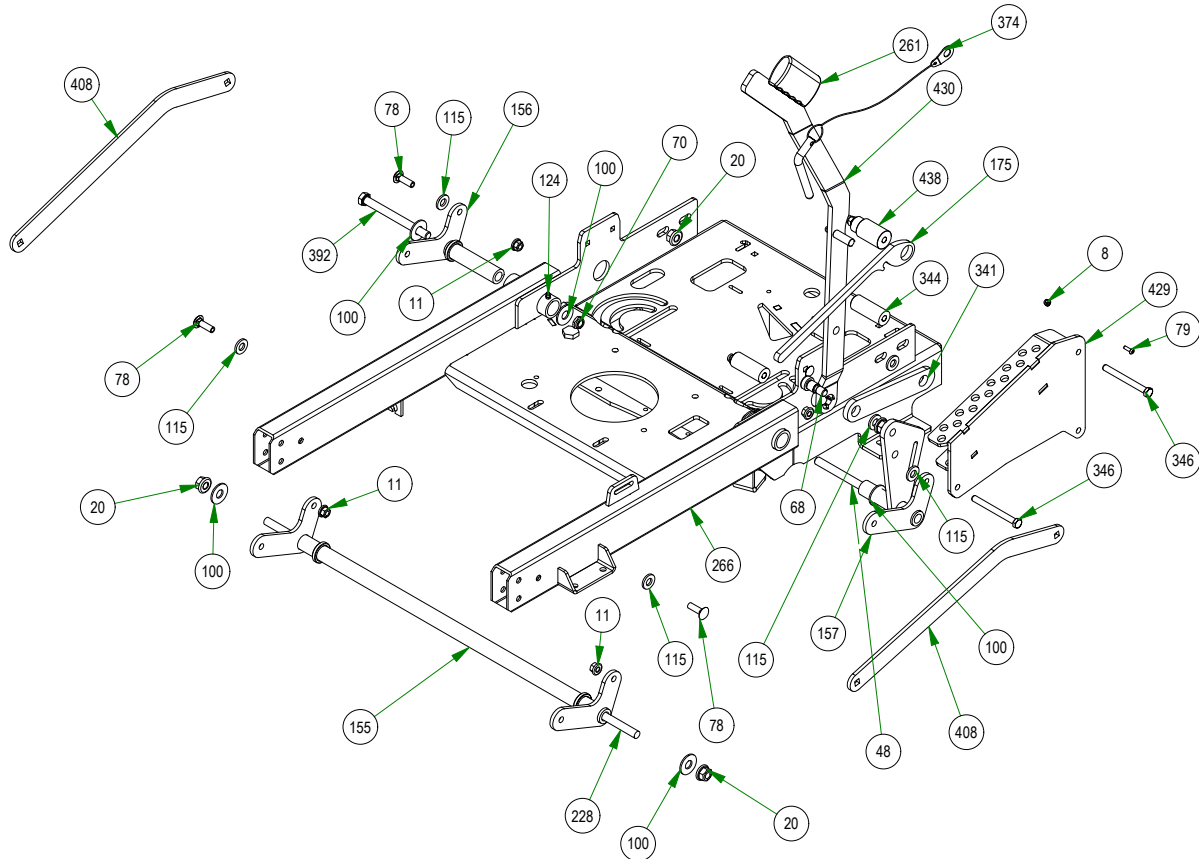

Parts List				Parts List			
ITEM	QTY	PART NUMBER	DESCRIPTION	ITEM	QTY	PART NUMBER	DESCRIPTION
8	1	013-5019-00	10-24 NYLON INSERT LOCKNUT ZINC	227	2	048-6000-00	2018 Maverick Turnbuckle (Top Link)
9	3	013-5041-00	3/8-16 NYLON INSERT LOCKNUT ZINC	228	1	048-6058-00	2020 36 Stand On Turnbuckle Rod
11	8	013-5202-00	3/8-16 NYLON INSERT FLANGE LOCKNUT (GR.F) ZINC	238	1	051-8067-08	Revolt Fuel Line Assembly
19	2	013-8049-00	5/16-18 NYLON INSERT FLANGE LOCKNUT ZINC	238.1	0.667 ft	051-8067-00	1/4 Fuel Line
20	4	013-8050-00	1/2-13 NYLON INSERT FLANGE LOCKNUT ZINC	238.2	2	072-8069-00	1/4 Fuel Hose Clamp
31	2	014-9003-00	1 1/2 x 3 Frame Plug	261	1	069-4012-00	2019 Stand On Lift Grip
40	2	017-9076-00	Pillow Block Kit	266	1	070-5221-20	2020 36" Stand On Frame
40.1	2	017-9077-00	Pillow Block MZ	274	2	072-0051-00	2019 Stand On Gas Tank Strap
40.3	1	017-9079-00	Pillow Block Strap	341	1	028-5002-00	2023 lever secondary linkage
48	1	018-0038-00	1/2-13 X 6 1/2 HEX CAP SCREW (GR.5) ZINC	344	3	025-5343-00	Stand On Spacer 2.5"
68	2	018-3001-00	5/8 X 5/8 SOCKET SHOULDER BOLT ZINC YELLOW	346	2	018-0084-00	3/8-16 X 3-3/4 HEX CAP SCREW (GR.5) ZINC
70	2	018-4010-00	1/2-13 NYLON INSERT JAM LOCKNUT ZINC	354	2	032-5052-00	.627 ID X .753 OD X .500 LGTH X 1.000 FLG OD X .094 FLG THICK FLANGED BEARING OIL-IMPREG BRNZ
78	4	018-5043-00	3/8-16 X 1-1/4 CARRIAGE BOLT ZINC	374	1	040-4004-00	2023 stand on Height Adj Pin
79	1	018-5200-00	10-24 X 5/8 BUTTON SOCKET CAP SCREW 18-8 STAINLESS STEEL	383	1	067-0030-00	
98	2	018-8065-00	5/16-18 X 1 CARRIAGE BOLT (GR.8) ZINC	384	1	091-0025-00	2023 Revolt Deck Hight decal
100	6	019-2040-00	1/2 F/W USS (1-3/8" OD) ZINCC	385	1	091-4080-00	2023 Revolt side hight plate decal
115	6	019-8054-00	.505 ID X 1.000 OD X .125 THICK FLAT WASHER NYLON	392	1	018-1090-00	1/2-13 X 5 1/2 HEX CAP SCREW (GR.5) ZINC
116	1	020-1001-00	Revolt Cotter Pin for 7/8" to 1" shank	408	2	026-0304-00	2023 SD-36 Stand-on Actuator Linkage
124	3	024-3050-00	1/4 DRIVE-TYPE STRAIGHT GREASE FITTING (NO BALL) ZINC YELLOW	429	1	026-0256-00	2023 Stand On Outer Adjustment Plate weldment
155	1	028-0036-00	Revolt Front Actuator Bar Weldment 2020 36" Black	430	1	031-7151-00	2023 Stand On SD Lift Lever Weldment
156	1	028-0037-00	Revolt Rear Actuator Bar Weldment RH 2020 36" Black	438	1	025-0081-00	Stand On Spacer 2.5" With shoulder
157	1	028-0038-00	Revolt Rear Actuator Bar Weldment LH 2020 36" Black	441	4	018-0028-00	3/8-16 X 2-1/2 HEX CAP SCREW (GR.5) ZINC
175	1	031-0093-00	2019 Stand On Deck Lever Lock