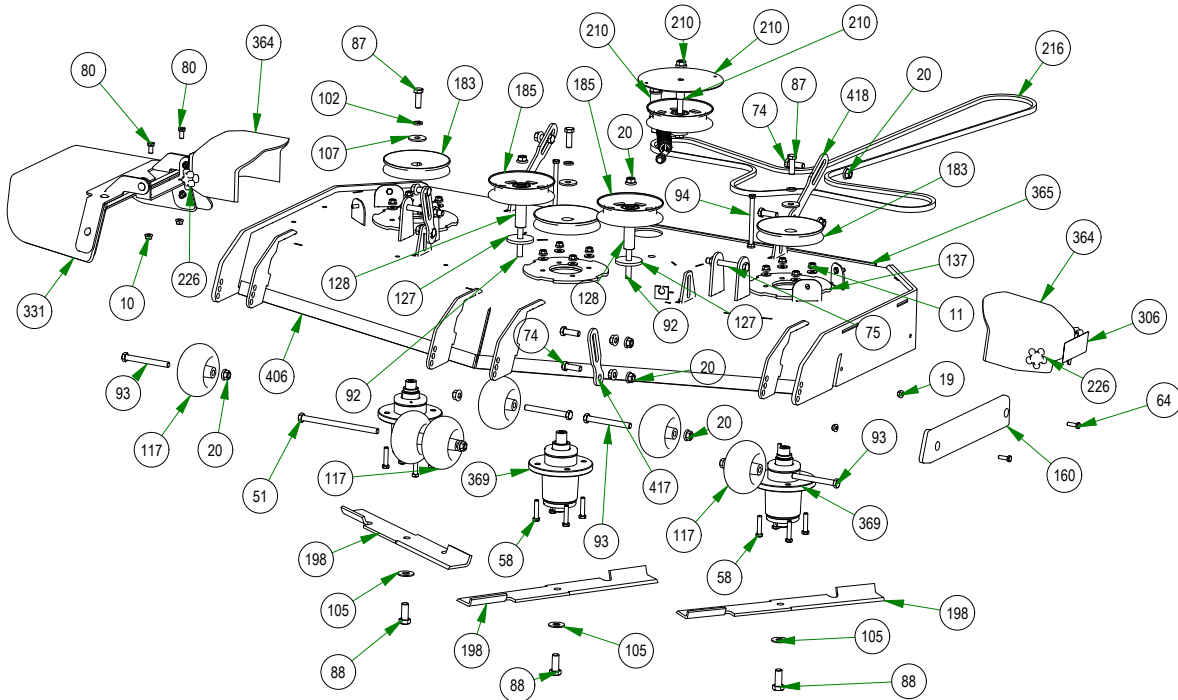

Parts List				Parts List			
ITEM	QTY	PART NUMBER	DESCRIPTION	ITEM	QTY	PART NUMBER	DESCRIPTION
10	4	013-5201-00	3/8-16 HEX SERRATED FLANGE NUT HARD/ZINC	127	2	025-0025-00	MZ Deck Idler Spacer
11	14	013-5202-00	3/8-16 NYLON INSERT FLANGE LOCKNUT (GR.F) ZINC	128	2	025-0032-00	2019 Revolt Stationary Idle Spacer
12	8	013-5300-00	1/2-13 HEX SERRATED FLANGE NUT HARD/ZINC	137	3	026-0025-00	Deck Spindle Support Plate
13	1	013-5301-00	5/8-11 NYLON INSERT JAM LOCKNUT ZINC	160	1	029-7036-00	REVISED TRIM BUMPER_20180226
16	2	013-7018-00	1/2-13 HEX NUT ZINC	163	3	030-0050-00	5/16-24 X 1/4 SOCKET SET SCREW (CUP PT) PLAIN
19	5	013-8049-00	5/16-18 NYLON INSERT FLANGE LOCKNUT ZINC	183	3	033-6004-00	6 1/4" Drive Pulley
20	17	013-8050-00	1/2-13 NYLON INSERT FLANGE LOCKNUT ZINC	185	2	033-7201-25	5-3/4 Idler Pulley
51	1	018-0046-00	1/2-13 X 8 HEX CAP SCREW GR 5 ZINC	190	1	034-2030-00	2019 Outlaw Gen2 Deck Spring
58	12	018-0075-00	3/8-16 X 1-3/4 HEX C/S (GR.5) ZC	198	3	038-6080-00	61 inch Fusion Blade
62	1	018-2004-50	All Thread	210	1	039-6945-20	2020 61 Revolt Deck Idler Assembly
64	2	018-2007-00	5/16-18 X 1 HEX CAP SCREW (GR.5) ZINC	216	1	041-4022-00	B138 Belt
74	8	018-5006-00	1/2-13 X 1-1/2 HEX CAP SCREW (GR.5) ZINC	223	3	042-6030-00	1/4 X 1 SQ MACHINERY KEY 1018 STL PLN
75	2	018-5019-00	1/2-13 X 4 HEX CAP SCREW (GR.8) ZINC YELLOW	226	4	045-6043-00	5/16" Knob
80	2	018-5250-00	3/8-16 X 3/4 HEX CAP SCREW (GR.5) ZINC	229	2	048-7000-00	Tumbuckle
82	1	018-5311-00	5/8-11 X 4 HEX CAP SCREW (GR.8) ZINC YELLOW	246	3	058-1000-00	1.02 ID X 1.38 OD X .250 THK SPACER ZINC
87	3	018-6019-00	1/2-20 X 1-1/2 HEX CAP SCREW (GR.5) ZINC	304	1	091-0917-18	2018 61" Deck Decal
88	3	018-6020-00	5/8-18 X 1-1/2 HEX CAP SCREW (GR.8) ZINC YELLOW	306	2	091-3012-00	Danger Decal-Spindle/Discharge
92	2	018-7049-00	1/2-13 X 4-1/4 HEX CAP SCREW (GR.5) ZINC	318	1	091-4052-00	2019 Revolt Deck Belt Route Decal
93	4	018-7050-00	1/2-13 X 4-1/2 HEX CAP SCREW (GR.5) ZINC	326	1	091-8001-00	Deck Impact Patent Decal 9591803
94	2	018-7060-00	3/8-16 X 5-1/2 HEX CAP SCREW (GR.5) ZINC	331	1	210-7000-98	2019 Outlaw Gen2 Chute Assembly
98	3	018-8065-00	5/16-18 X 1 CARRIAGE BOLT (GR.8) ZINC	364	2	014-4006-00	2023 Revolt pulley cover
102	3	019-5007-00	1/2 SPLIT LOCKWASHER (GR.8) ZINC/YELLOW	365	1	084-5004-00	R Series Rubber For Deck
105	3	019-5038-00	5/8 USS FLAT WASHER (1-3/4" OD) GR.8 ZINC YELLOW	366	1	026-0234-00	61 Bolt in Baffle Deck v2 Stripping Plate
106	2	019-6017-00	.635 ID X 1.120 OD X .140 THICK FLAT WASHER NYLON	369	3	037-4000-00	OUTLAW SPINDLE ASSEMBLY
107	3	019-6020-00	1/2 BELLEVILLE WASHER (1-5/8 OD X .140 THK) ZINC	406	1	060-2328-00	2023 61" DECK
110	4	019-6050-00	.360 ID X .983 OD X .120 THICK FLAT WASHER NYLON BLACK	417	2	039-0244-00	2023 revolt 61 front hanger V2
113	12	019-8044-00	5/16 USS FLAT WASHER (7/8 OD) ZINC	418	2	039-0245-00	2023 Stand-On Rear Deck HangerV2
117	6	022-1001-00	2019 Deck Wheel