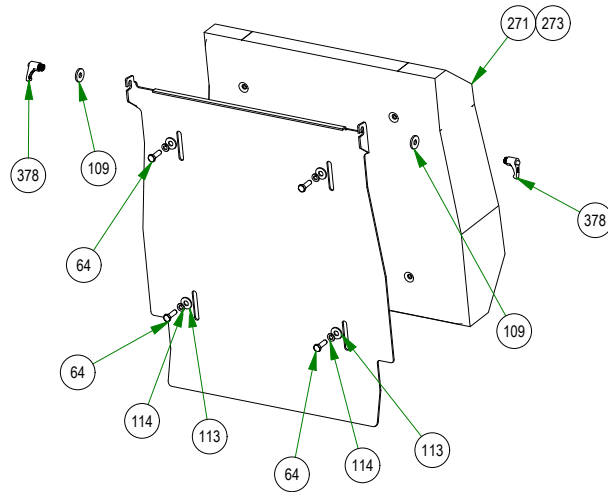

BAD BOY MOWERS

PARTS SECTION: REAR ASSEMBLY

PARTS SECTION: ENGINE - KAWASAKI FX-691

Parts List				Parts List			
ITEM	QTY	PART NUMBER	DESCRIPTION	ITEM	QTY	PART NUMBER	DESCRIPTION
5	4	013-0075-00	M8-1.25 DIN 934 HEX NUT (CL.8) ZINC	85	1	018-5350-00	5/16-18 X 5-1/2 HEX CAP SCREW (GR.5) ZINC
23	1	013-9002-00	5/16-18 HEX SERRATED FLANGE NUT HARD/ZINC	103	1	019-5029-00	3/8 FLAT WASHER USS (1" OD) ZINC
25	1	013-9005-00	5/16-18 NYLON INSERT JAM LOCKNUT ZINC	108	2	019-6029-00	1.140 ID X 1.750 OD X .132 THICK FLAT WASHER PLAIN
34	1	015-0691-00	FX691 Kawasaki-2016 Compact Outlaw	114	5	019-8051-00	5/16 SPLIT LOCKWASHER ZINC
34.2	2	015-8001-00	Spark Plug - Kawasaki	163	1	030-0050-00	5/16-24 X 1/4 SOCKET SET SCREW (CUP PT) PLAIN
34.3	1	063-6000-00	Universal Inline Fuel Filter	180	1	033-5035-00	4 3/4 Motor Pulley
34.4	1	063-8019-00	Canister Air Filter- Outer	218	1	041-8000-00	2019 Renegade Pump Belt
34.5	1	063-8020-00	Canister Air Filter- Inner	222	1	042-5020-00	1/4 X 2 SQ MACHINERY KEY 1018 STL PLAIN
34.1	2	015-0077-01	Exhaust Gasket	236	1	051-5404-00	Oil drain Hose
34.6	1	063-8017-00	Oil Filter	251	1	064-0030-00	24 inch Black Cable - MZ/ZT
35	1	015-0692-00	Exhaust-Stand On-FX691V Kawasaki	263	1	070-1000-00	Clutch Assembly
39	2	015-0781-01	Exhaust Gasket	264	1	070-2000-00	Clutch Pigtail
60	4	018-1075-00	3/8-16 X 1-1/8 HEX WASHER UNSLOT SERRATED (TRI-LOB) TRS ZINC YELLOW	266	1	070-5221-20	2020 36" Stand On Frame
81	1	018-5300-21	7/16-20 X 2-1/2 HEX CAP SCREW (GR.8) ZINC YELLOW	292	1	086-9002-19	2019 Harness Adaptor-Gen2 FX-ALL
83	1	018-5321-00	M8-1.25 X 20MM DIN 933 HEX TAP BOLT (CL.8.8) ZINC	437	1	039-0119-00	2019 Stand On Clutch Stop Bracket