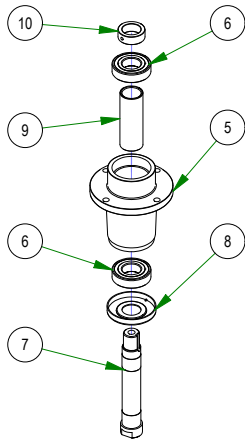

037-6015-50
Spindle- Aluminum -2012 ZT