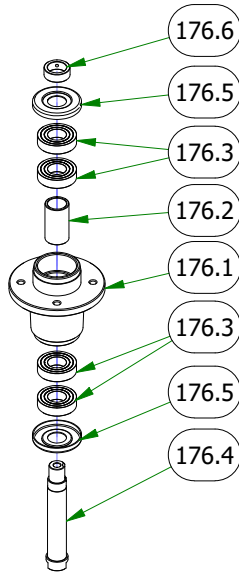

BAD BOY MOWERS

PARTS SECTION: DECK SUBASSEMBLIES

Parts List				Parts List			
ITEM	QTY	PART NUMBER	DESCRIPTION	ITEM	QTY	PART NUMBER	DESCRIPTION
176	6	037-4000-00	OUTLAW SPINDLE ASSEMBLY	185.1	2	013-5201-00	3/8-16 HEX SERRATED FLANGE NUT HARD/ZINC
176.1	1	037-4000-01	4000 Series Spindle Housing	185.3	1	018-6012-00	3/8-16 X 1-1/2 HEX CAP SCREW (GR.5) ZINC
176.2	1	037-4002-00	4000 Series Spindle Spacer	200	2	048-7000-00	Turnbuckle
176.6	1	037-9050-00	Locking Collar w/ 1/4"-20 Set Screw	200.6	1	048-7020-00	2015 Outlaw Toplink Body
176.5	2	037-8002-00	Spindle Dust Cap	200.4	4	032-2000-00	Polyurethane Bushing
176.4	1	037-6026-00	Spindle Shaft	200.5	2	032-2001-00	Sleeve
176.3	4	037-6023-00	Bearing - 6206	200.8	1	048-7022-00	2015 Outlaw Toplink LH End
182	4	039-2125-17	Deck Hanger Assembly	200.7	1	048-7021-00	2015 Outlaw Toplink RH End
182.5	1	039-2125-00	Deck Hangar	200.3	2	024-6034-00	1/4" Press in Grease Fitting
182.2	2	013-8050-00	1/2-13 NYLON INSERT FLANGE LOCKNUT ZINC	200.1	1	013-0007-00	11/16-12 Hex Nut-2015 Toplink
182.1	2	013-5300-00	1/2-13 HEX SERRATED FLANGE NUT HARD/ZINC	200.2	1	013-0008-00	11/16-12 Lefthand Hex Nut-Topl
182.3	2	018-6037-00	1/2-13 X 2-1/4 HEX CAP SCREW (GR.5) ZINC	277	2	210-7000-98	2019 Outlaw Gen2 Chute Assembly
182.4	4	019-8054-00	.505 ID X 1.000 OD X .125 THICK FLAT WASHER NYLON	277.6	1	039-4894-00	2019 Lower Chute Bracket
185	2	039-6946-17	2019 Renegade Deck Idler	277.8	1	210-6025-00	2019 Belted Chute with Logo
185.8	1	039-6946-00	2019 Deck Tensioner	277.5	1	039-4893-00	2019 Upper Chute Bracket
185.7	1	033-8050-00	5" Idler Pully	277.7	1	206-6018-00	2019 Chute Hanger
185.6	1	026-0167-00	Belt Tensioner Retainer Plate	277.2	5	018-4703-00	5/16-18 X 1-1/4 CARRIAGE BOLT ZINC
185.5	1	025-5203-00	.51 ID X .75 OD X .75 LGTH SOLID SPACER ZINC	277.3	2	018-8066-00	5/16-18 X 7/8 CARRIAGE BOLT ZINC
185.2	1	013-8050-00	1/2-13 NYLON INSERT FLANGE LOCKNUT ZINC	277.1	7	013-8049-00	5/16-18 NYLON INSERT FLANGE LOCKNUT ZINC
185.4	1	018-6036-00	1/2-13 X 2-3/4 HEX CAP SCREW (GR.5) ZINC	277.4	2	019-6042-00	.360 ID X .983 OD X .120 THICK FLAT WASHER NYLON