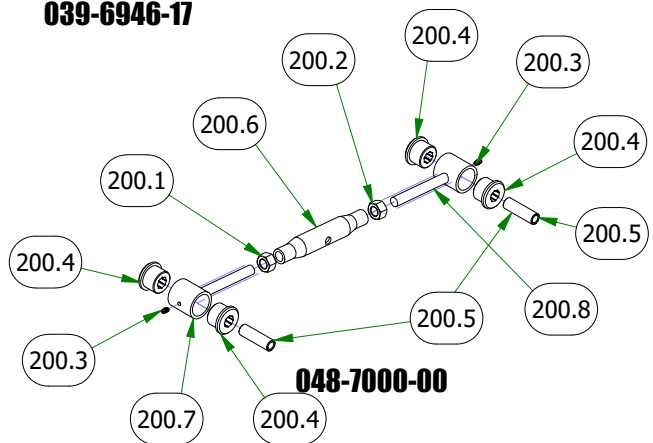

048-7000-00