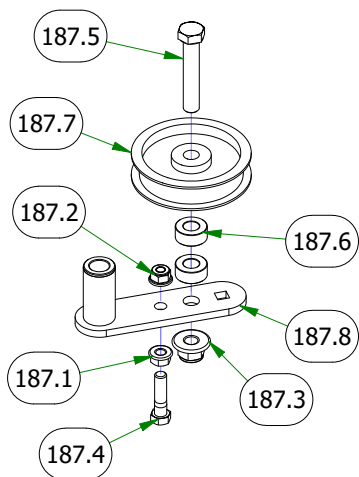

BAD BOY MOWERS

PARTS SECTION: PUMP & IDLER SUBASSEMBLIES

Parts List				Parts List			
ITEM	QTY	PART NUMBER	DESCRIPTION	ITEM	QTY	PART NUMBER	DESCRIPTION
186	1	039-6950-98	2019 Renegade Belt Tensioner LH	187.3	1	013-8050-00	1/2-13 Nylon Flange Nut
186.8	1	039-6950-01	Horizontal Idler Arm with Bushings	187.7	1	033-1876-00	3.25 Flat Idler Pulley
186.3	1	013-8050-00	1/2-13 Nylon Flange Nut	187.6	2	025-7036-00	1/2 Solid Shaft Collar (W/1 Set Screw) Zinc
186.2	1	013-5202-00	3/8" Nylock Flange Nut	187.4	1	018-6012-00	3/8" x 1 1/2" Hex Bolt
186.7	1	033-1876-00	3.25 Flat Idler Pulley	187.2	1	013-5202-00	3/8" Nylock Flange Nut
186.6	1	025-7036-00	1/2 Solid Shaft Collar (W/1 Set Screw) Zinc	187.5	1	018-6036-00	1/2" x 2 3/4" Hex Bolt
186.4	1	018-0022-00	1/2-13x2 Grade 8 Hex Bolt	201	1	050-3001-00	2019 Rogue/Renegade Left Pump 16cc
186.5	1	018-6012-00	3/8" x 1 1/2" Hex Bolt	201.1	1	014-5600-00	Fan Guard 6" - Fits Wheel
186.1	1	013-5201-00	3/8" Flange Nut	201.2	1	015-9999-00	Hydro Fan - Light/Pup/Outlaw XP
187	1	039-6950-99	2019 Renegade Pump Belt Tensioner RH	202	1	050-3003-00	2019 Outlaw Renegade Right Pump 16cc
187.8	1	039-6950-01	Horizontal Idler Arm with Bushings	202.1	1	014-5600-00	Fan Guard 6" - Fits Wheel
187.1	1	013-5201-00	3/8" Flange Nut	202.2	1	015-9999-00	Hydro Fan - Light/Pup/Outlaw XP