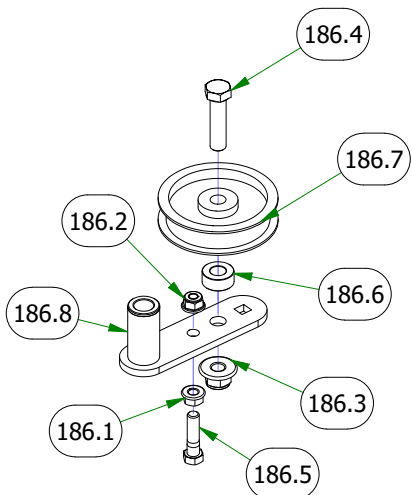

BAD BOY MOWERS

PARTS SECTION: PUMP & IDLER SUBASSEMBLIES

Parts List				Parts List			
ITEM	QTY	PART NUMBER	DESCRIPTION	ITEM	QTY	PART NUMBER	DESCRIPTION
186	1	039-6950-98	2019 Renegade Belt Tensioner LH	187.3	1	013-8050-00	1/2-13 Nylon Flange Nut
186.8	1	039-6950-01	Horizontal Idler Arm with Bushings	187.7	1	033-1876-00	3.25 Flat Idler Pulley
186.3	1	013-8050-00	1/2-13 Nylon Flange Nut	187.6	2	025-7036-00	1/2 Solid Shaft Collar (W/1 Set Screw) Zinc
186.2	1	013-5202-00	3/8" Nylock Flange Nut	187.4	1	018-6012-00	3/8" x 1 1/2" Hex Bolt
186.7	1	033-1876-00	3.25 Flat Idler Pulley	187.2	1	013-5202-00	3/8" Nylock Flange Nut
186.6	1	025-7036-00	1/2 Solid Shaft Collar (W/1 Set Screw) Zinc	187.5	1	018-6036-00	1/2" x 2 3/4" Hex Bolt
186.4	1	018-0022-00	1/2-13x2 Grade 8 Hex Bolt	201	1	050-3001-00	2019 Rogue/Renegade Left Pump 16cc
186.5	1	018-6012-00	3/8" x 1 1/2" Hex Bolt	201.1	1	014-5600-00	Fan Guard 6" - Fits Wheel
186.1	1	013-5201-00	3/8" Flange Nut	201.2	1	015-9999-00	Hydro Fan - Light/Pup/Outlaw XP
187	1	039-6950-99	2019 Renegade Pump Belt Tensioner RH	202	1	050-3003-00	2019 Outlaw Renegade Right Pump 16cc
187.8	1	039-6950-01	Horizontal Idler Arm with Bushings	202.1	1	014-5600-00	Fan Guard 6" - Fits Wheel
187.1	1	013-5201-00	3/8" Flange Nut	202.2	1	015-9999-00	Hydro Fan - Light/Pup/Outlaw XP