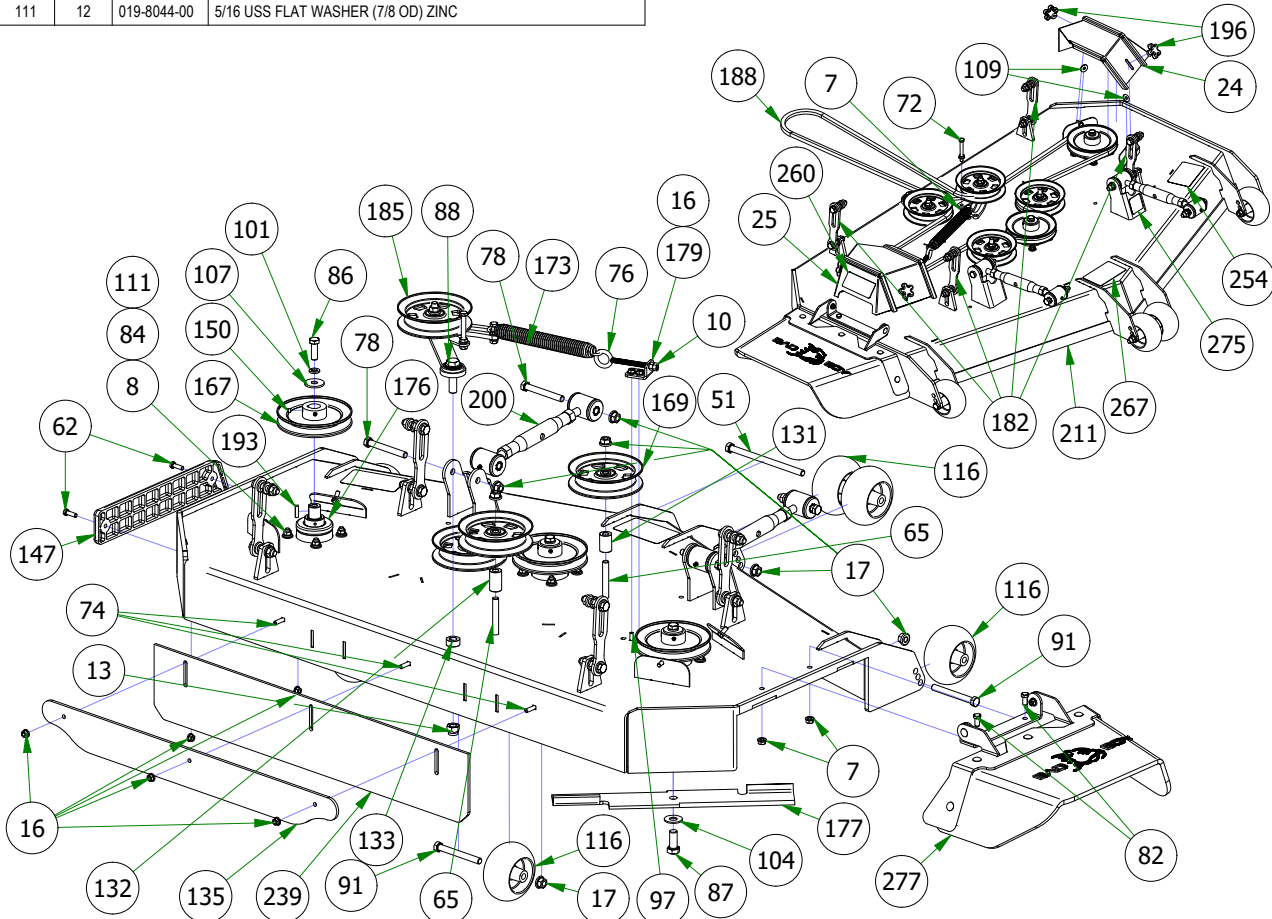

23

BAD BOY
MOWERS

PARTS MANUAL

RENEGADE GAS

ZERO-TURN MOWER OWNER'S PARTS MANUAL

For additional information, please see us at
www.badboymowers.com

PARTS SECTION: 61" DECK

Parts List				Parts List			
ITEM	QTY	PART NUMBER	DESCRIPTION	ITEM	QTY	PART NUMBER	DESCRIPTION
7	4	013-5201-00	3/8-16 HEX SERRATED FLANGE NUT HARD/ZINC	116	6	022-1001-00	2019 Deck Wheel
8	12	013-5202-00	3/8-16 NYLON INSERT FLANGE LOCKNUT (GR.F) ZINC	131	2	025-5338-00	.502 ID X .750 OD X 1.500 Long Spacer
10	2	013-6014-00	3/8-16 HEX NUT ZINC	132	1	025-5339-00	1 3/4" Pulley Spacer
13	1	013-7021-00	5/8-11 NYLON INSERT LOCKNUT ZINC	133	1	025-7020-00	5/8 SOLID SHAFT COLLAR (W/1 SET SCREW) ZINC
16	7	013-8049-00	5/16-18 NYLON INSERT FLANGE LOCKNUT ZINC	135	1	026-0234-00	61 Bolt in Baffle Deck v2 Stripping Plate
17	12	013-8050-00	1/2-13 NYLON INSERT FLANGE LOCKNUT ZINC	147	1	029-7036-00	REVISED TRIM BUMPER_20180226
24	1	014-5052-00	2019 61" Outlaw Gen2 Pulley Cover Left	150	3	030-0050-00	5/16-24 X 1/4 SOCKET SET SCREW (CUP PT) PLAIN
25	1	014-5053-00	2019 61" Outlaw Gen2 Pulley Cover Right	167	3	033-6004-00	6 1/4" Drive Pulley
51	1	018-0046-00	1/2-13 X 8 HEX CAP SCREW GR 5 ZINC	169	3	033-7201-25	5-3/4 Idler Pulley
62	2	018-2007-00	5/16-18 X 1 HEX CAP SCREW (GR.5) ZINC	173	1	034-2030-00	2019 Outlaw Gen2 Deck Spring
65	3	018-2018-00	1/2-13 X 3-1/2 HEX FLANGE BOLT (GR.8) ZINC	176	3	037-4000-00	OUTLAW SPINDLE ASSEMBLY
72	1	018-4700-00	3/8-16 X 3 HEX CAP SCREW (GR.5) ZINC	177	3	038-6080-00	61 inch Fusion Blade
74	3	018-4703-00	5/16-18 X 1-1/4 CARRIAGE BOLT ZINC	179	1	039-0144-00	2019 Deck Eye Bolt Tab
76	1	018-4707-00	4" 3/8-16 Eye Bolt	182	4	039-2125-17	Deck Hanger Assembly
78	4	018-5019-00	1/2-13 X 4 HEX CAP SCREW (GR.8) ZINC YELLOW	185	1	039-6946-17	2019 Renegade Deck Idler
82	2	018-5250-00	3/8-16 X 3/4 HEX CAP SCREW (GR.5) ZINC	188	1	041-0222-00	Deck Belt for 61" Renegade
84	12	018-6012-00	3/8-16 X 1-1/2 HEX CAP SCREW (GR.5) ZINC	193	3	042-6030-00	1/4 X 1 SQ MACHINERY KEY 1018 STL PLN
86	3	018-6019-00	1/2-20 X 1-1/2 HEX CAP SCREW (GR.5) ZINC	196	4	045-6043-00	5/16" Knob
87	3	018-6020-00	5/8-18 X 1-1/2 HEX CAP SCREW (GR.8) ZINC YELLOW	200	2	048-7000-00	Turnbuckle
88	1	018-6059-00	5/8-11 X 2-1/2 HEX CAP SCREW (GR.5) ZINC	211	1	060-6151-19	2019 Sloped 61" Deck
91	4	018-7050-00	1/2-13 X 4-1/2 HEX CAP SCREW (GR.5) ZINC	239	1	084-5004-00	R Series Rubber For Deck
97	2	018-8066-00	5/16-18 X 7/8 CARRIAGE BOLT ZINC	254	1	091-0917-18	2018 61" Deck Decal
101	3	019-5007-00	1/2 SPLIT LOCKWASHER (GR.8) ZINC/YELLOW	260	2	091-3012-00	Danger Decal-Spindle/Discharge
104	3	019-5038-00	5/8 USS FLAT WASHER (1-3/4" OD) GR.8 ZINC YELLOW	267	1	091-4033-00	2019 Renegade Deck Belt Route Decal
107	3	019-6020-00	1/2 BELLEVILLE WASHER (1-5/8 OD X .140 THK) ZINC	275	1	091-8001-00	Deck Impact Patent Decal 9591803
109	4	019-6050-00	.360 ID X .983 OD X .120 THICK FLAT WASHER NYLON BLACK	277	1	210-7000-98	2019 Outlaw Gen2 Chute Assembly
111	12	019-8044-00	5/16 USS FLAT WASHER (7/8 OD) ZINC				