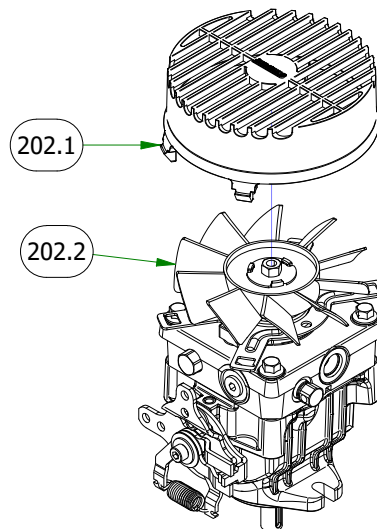

BAD BOY MOWERS

PARTS SECTION: PUMP & IDLER SUBASSEMBLIES

Parts List				Parts List			
ITEM	QTY	PART NUMBER	DESCRIPTION	ITEM	QTY	PART NUMBER	DESCRIPTION
186	1	039-6950-98	2019 Renegade Belt Tensioner LH	187.3	1	013-8050-00	1/2-13 Nylon Flange Nut
186.8	1	039-6950-01	Horizontal Idler Arm with Bushings	187.7	1	033-1876-00	3.25 Flat Idler Pulley
186.3	1	013-8050-00	1/2-13 Nylon Flange Nut	187.6	2	025-7036-00	1/2 Solid Shaft Collar (W/1 Set Screw) Zinc
186.2	1	013-5202-00	3/8" Nylock Flange Nut	187.4	1	018-6012-00	3/8" x 1 1/2" Hex Bolt
186.7	1	033-1876-00	3.25 Flat Idler Pulley	187.2	1	013-5202-00	3/8" Nylock Flange Nut
186.6	1	025-7036-00	1/2 Solid Shaft Collar (W/1 Set Screw) Zinc	187.5	1	018-6036-00	1/2" x 2 3/4" Hex Bolt
186.4	1	018-0022-00	1/2-13x2 Grade 8 Hex Bolt	201	1	050-3001-00	2019 Rogue/Renegade Left Pump 16cc
186.5	1	018-6012-00	3/8" x 1 1/2" Hex Bolt	201.1	1	014-5600-00	Fan Guard 6" - Fits Wheel
186.1	1	013-5201-00	3/8" Flange Nut	201.2	1	015-9999-00	Hydro Fan - Light/Pup/Outlaw XP
187	1	039-6950-99	2019 Renegade Pump Belt Tensioner RH	202	1	050-3003-00	2019 Outlaw Renegade Right Pump 16cc
187.8	1	039-6950-01	Horizontal Idler Arm with Bushings	202.1	1	014-5600-00	Fan Guard 6" - Fits Wheel
187.1	1	013-5201-00	3/8" Flange Nut	202.2	1	015-9999-00	Hydro Fan - Light/Pup/Outlaw XP