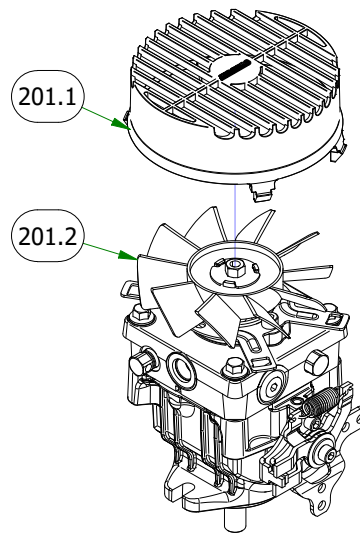

BAD BOY MOWERS

PARTS SECTION: PUMP & IDLER SUBASSEMBLIES

Parts List				Parts List			
ITEM	QTY	PART NUMBER	DESCRIPTION	ITEM	QTY	PART NUMBER	DESCRIPTION
186	1	039-6950-98	2019 Renegade Belt Tensioner LH	187.3	1	013-8050-00	1/2-13 Nylon Flange Nut
186.8	1	039-6950-01	Horizontal Idler Arm with Bushings	187.7	1	033-1876-00	3.25 Flat Idler Pulley
186.3	1	013-8050-00	1/2-13 Nylon Flange Nut	187.6	2	025-7036-00	1/2 Solid Shaft Collar (W/1 Set Screw) Zinc
186.2	1	013-5202-00	3/8" Nylock Flange Nut	187.4	1	018-6012-00	3/8" x 1 1/2" Hex Bolt
186.7	1	033-1876-00	3.25 Flat Idler Pulley	187.2	1	013-5202-00	3/8" Nylock Flange Nut
186.6	1	025-7036-00	1/2 Solid Shaft Collar (W/1 Set Screw) Zinc	187.5	1	018-6036-00	1/2" x 2 3/4" Hex Bolt
186.4	1	018-0022-00	1/2-13x2 Grade 8 Hex Bolt	201	1	050-3001-00	2019 Rogue/Renegade Left Pump 16cc
186.5	1	018-6012-00	3/8" x 1 1/2" Hex Bolt	201.1	1	014-5600-00	Fan Guard 6" - Fits Wheel
186.1	1	013-5201-00	3/8" Flange Nut	201.2	1	015-9999-00	Hydro Fan - Light/Pup/Outlaw XP
187	1	039-6950-99	2019 Renegade Pump Belt Tensioner RH	202	1	050-3003-00	2019 Outlaw Renegade Right Pump 16cc
187.8	1	039-6950-01	Horizontal Idler Arm with Bushings	202.1	1	014-5600-00	Fan Guard 6" - Fits Wheel
187.1	1	013-5201-00	3/8" Flange Nut	202.2	1	015-9999-00	Hydro Fan - Light/Pup/Outlaw XP