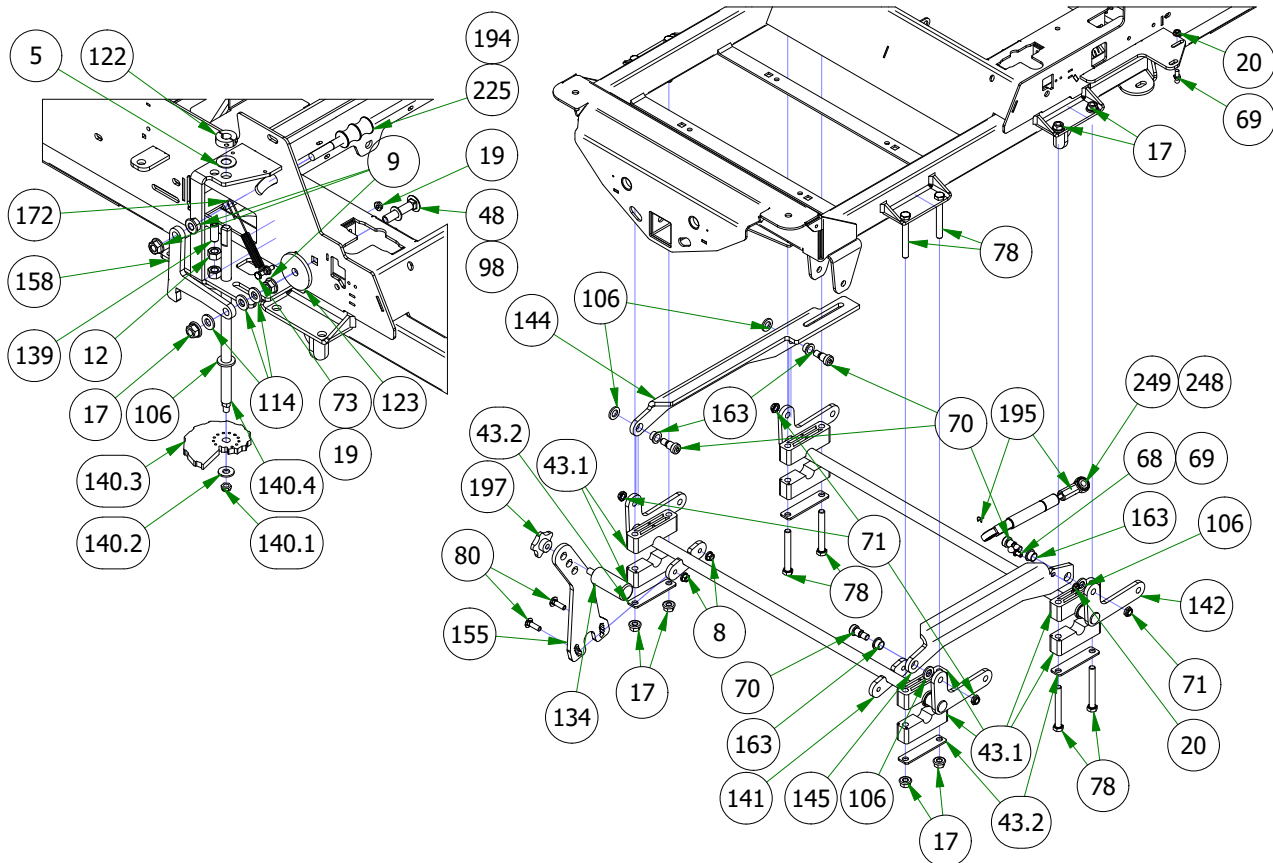

PARTS SECTION: TANKS

Parts List				Parts List			
ITEM	QTY	PART NUMBER	DESCRIPTION	ITEM	QTY	PART NUMBER	DESCRIPTION
5	1	013-0080-00	.625 ID x 1.250 OD x .062 THK F/W Nylon	219	1	067-8053-18	LH Rogue Hydro Tank Assy
42	1	015-9990-03	FUEL PUMP	220	1	067-8054-18	RH Rogue Hydro Tank Assy
56	4	018-0068-00	5/16-18 x 5/8 Hex Bolt	221	1	067-9950-50	2019 Right Rebel, Rogue, Renegade Fuel Tank (GAS)
62	8	018-2007-00	5/16-18 X 1 HEX CAP SCREW (GR.5) ZINC	222	1	067-9960-50	2019 Left Rebel, Rogue, Renegade Fuel Tank (GAS)
63	4	018-2010-00	10-32 X 3/8 BUTTON SOCKET CAP SCREW 18-8 STAINLESS STEEL	230	1	070-5373-19	2019 Renegade Gas Frame - Powdercoated
64	8	018-2012-00	1/4-20 X 1/2 BUTTON SOCKET CAP SCREW 18-8 STAINLESS STEEL	232	4	072-8076-00	2 EAR CLAMP 12.5mm-15mm
110	4	019-7040-00	1/4 USS FLAT WASHER (3/4 OD) ZINC	234	1	077-9001-00	2019 Deck Height Dial
111	8	019-8044-00	5/16 USS FLAT WASHER (7/8 OD) ZINC	236	1	079-3290-00	2019 Outlaw Fuel Tank Insert - Right
112	8	019-8051-00	5/16 SPLIT LOCKWASHER ZINC	237	1	079-3291-00	2019 Outlaw Fuel Tank Insert - Left
122	1	025-0002-00	5/8" Split Collar	238	1	079-3482-19	Renegade Control Panel Assembly
153	2	030-7041-00	1/4-20 X 1/2 HEX WASHER SLOT (F) TCS ZINC	243	1	086-0012-00	2019 LCD Panel Harness-Renegade
203	1	051-2019-29	2023 Rebel Rogue Renegade Fuel Line for Kohler	257	2	091-1020-00	Hydraulic Decal
203.5	1	067-6058-00	3 Way Fuel Shut-Off Valve 5/16 x 5/16 x 1/4	274	1	091-6022-00	R-Series Shut Off Valve Decal
206	1	055-8021-75	Outlaw Throttle Cable				