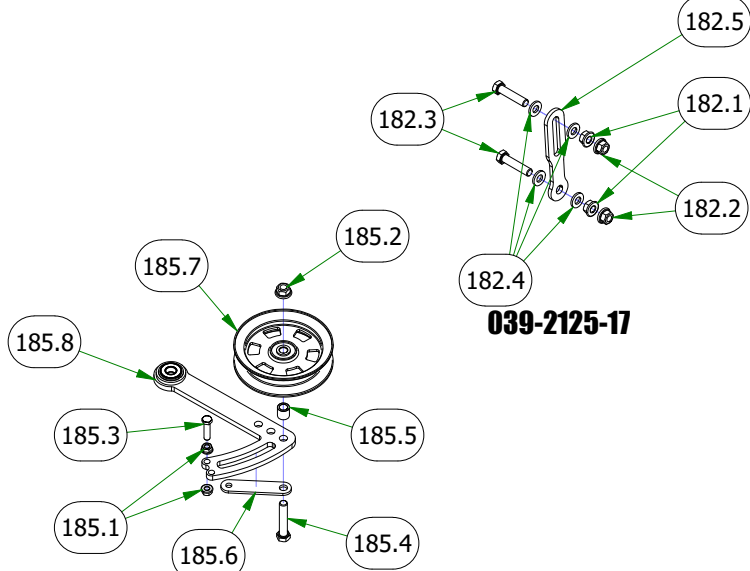

039-2125-17