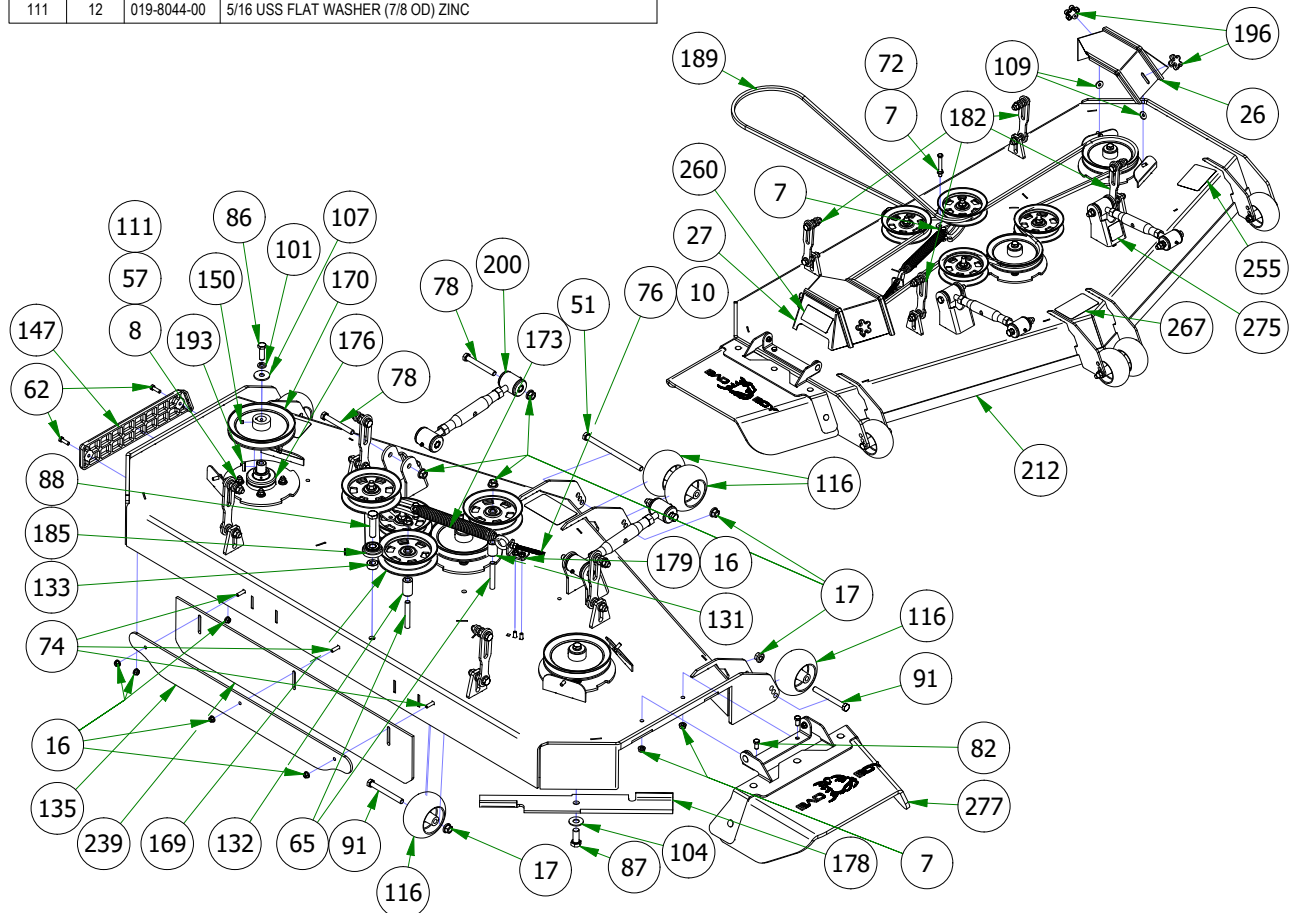

Parts List				Parts List			
ITEM	QTY	PART NUMBER	DESCRIPTION	ITEM	QTY	PART NUMBER	DESCRIPTION
7	4	013-5201-00	3/8-16 HEX SERRATED FLANGE NUT HARD/ZINC	116	6	022-1001-00	2019 Deck Wheel
8	12	013-5202-00	3/8-16 NYLON INSERT FLANGE LOCKNUT (GR.F) ZINC	131	2	025-5338-00	.502 ID X .750 OD X 1.500 Long Spacer
10	2	013-6014-00	3/8-16 HEX NUT ZINC	132	1	025-5339-00	1 3/4" Pulley Spacer
13	1	013-7021-00	5/8-11 NYLON INSERT LOCKNUT ZINC	133	1	025-7020-00	5/8 SOLID SHAFT COLLAR (W/1 SET SCREW) ZINC
16	7	013-8049-00	5/16-18 NYLON INSERT FLANGE LOCKNUT ZINC	135	1	026-0234-00	61 Bolt in Baffle Deck v2 Stripping Plate
17	12	013-8050-00	1/2-13 NYLON INSERT FLANGE LOCKNUT ZINC	147	1	029-7036-00	REVISED TRIM BUMPER_20180226
26	1	014-5054-00	2019 72" Left Outlaw Gen2 Pulley Cover	150	3	030-0050-00	5/16-24 X 1/4 SOCKET SET SCREW (CUP PT) PLAIN
27	1	014-5055-00	2019 72" Right Outlaw Gen2 Pulley Cover	169	3	033-7201-25	5-3/4" Idler Pulley
51	1	018-0046-00	1/2-13 X 8 HEX CAP SCREW GR 5 ZINC	170	3	033-7203-00	7" Deck Pulley
57	12	018-0075-00	3/8-16 X 1-3/4 HEX C/S (GR.5) ZC	173	1	034-2030-00	2019 Outlaw Gen2 Deck Spring
62	2	018-2007-00	5/16-18 X 1 HEX CAP SCREW (GR.5) ZINC	176	3	037-4000-00	OUTLAW SPINDLE ASSEMBLY
65	3	018-2018-00	1/2-13 X 3-1/2 HEX FLANGE BOLT (GR.8) ZINC	178	3	038-7230-00	72" High Lift Fusion Blade
72	1	018-4700-00	3/8-16 X 3 HEX CAP SCREW (GR.5) ZINC	179	1	039-0144-00	2019 Deck Eye Bolt Tab
74	3	018-4703-00	5/16-18 X 1-1/4 CARRIAGE BOLT ZINC	182	4	039-2125-17	Deck Hanger Assembly
76	1	018-4707-00	4" 3/8-16 Eye Bolt	185	1	039-6946-17	2019 Renegade Deck Idler
78	4	018-5019-00	1/2-13 X 4 HEX CAP SCREW (GR.8) ZINC YELLOW	189	1	041-2375-00	Belt for 72" Renegade
82	2	018-5250-00	3/8-16 X 3/4 HEX CAP SCREW (GR.5) ZINC	193	3	042-6030-00	1/4 X 1 SQ MACHINERY KEY 1018 STL PLN
86	3	018-6019-00	1/2-20 X 1-1/2 HEX CAP SCREW (GR.5) ZINC	196	4	045-6043-00	5/16" Knob
87	3	018-6020-00	5/8-18 X 1-1/2 HEX CAP SCREW (GR.8) ZINC YELLOW	200	2	048-7000-00	Turnbuckle
88	1	018-6059-00	5/8-11 X 2-1/2 HEX CAP SCREW (GR.5) ZINC	212	1	060-7251-19	2019 Sloped 72" Deck
91	4	018-7050-00	1/2-13 X 4-1/2 HEX CAP SCREW (GR.5) ZINC	239	1	084-5004-00	R Series Rubber For Deck
97	2	018-8066-00	5/16-18 X 7/8 CARRIAGE BOLT ZINC	255	1	091-0918-18	2018 72" Deck Decal
101	3	019-5007-00	1/2 SPLIT LOCKWASHER (GR.8) ZINC/YELLOW	260	2	091-3012-00	Danger Decal-Spindle/Discharge
104	3	019-5038-00	5/8 USS FLAT WASHER (1-3/4" OD) GR.8 ZINC YELLOW	267	1	091-4033-00	2019 Renegade Deck Belt Route Decal
107	3	019-6020-00	1/2 BELLEVILLE WASHER (1-5/8 OD X .140 THK) ZINC	275	1	091-8001-00	Deck Impact Patent Decal 9591803
109	4	019-6050-00	.360 ID X .983 OD X .120 THICK FLAT WASHER NYLON BLACK	277	1	210-7000-98	2019 Outlaw Gen2 Chute Assembly
111	12	019-8044-00	5/16 USS FLAT WASHER (7/8 OD) ZINC