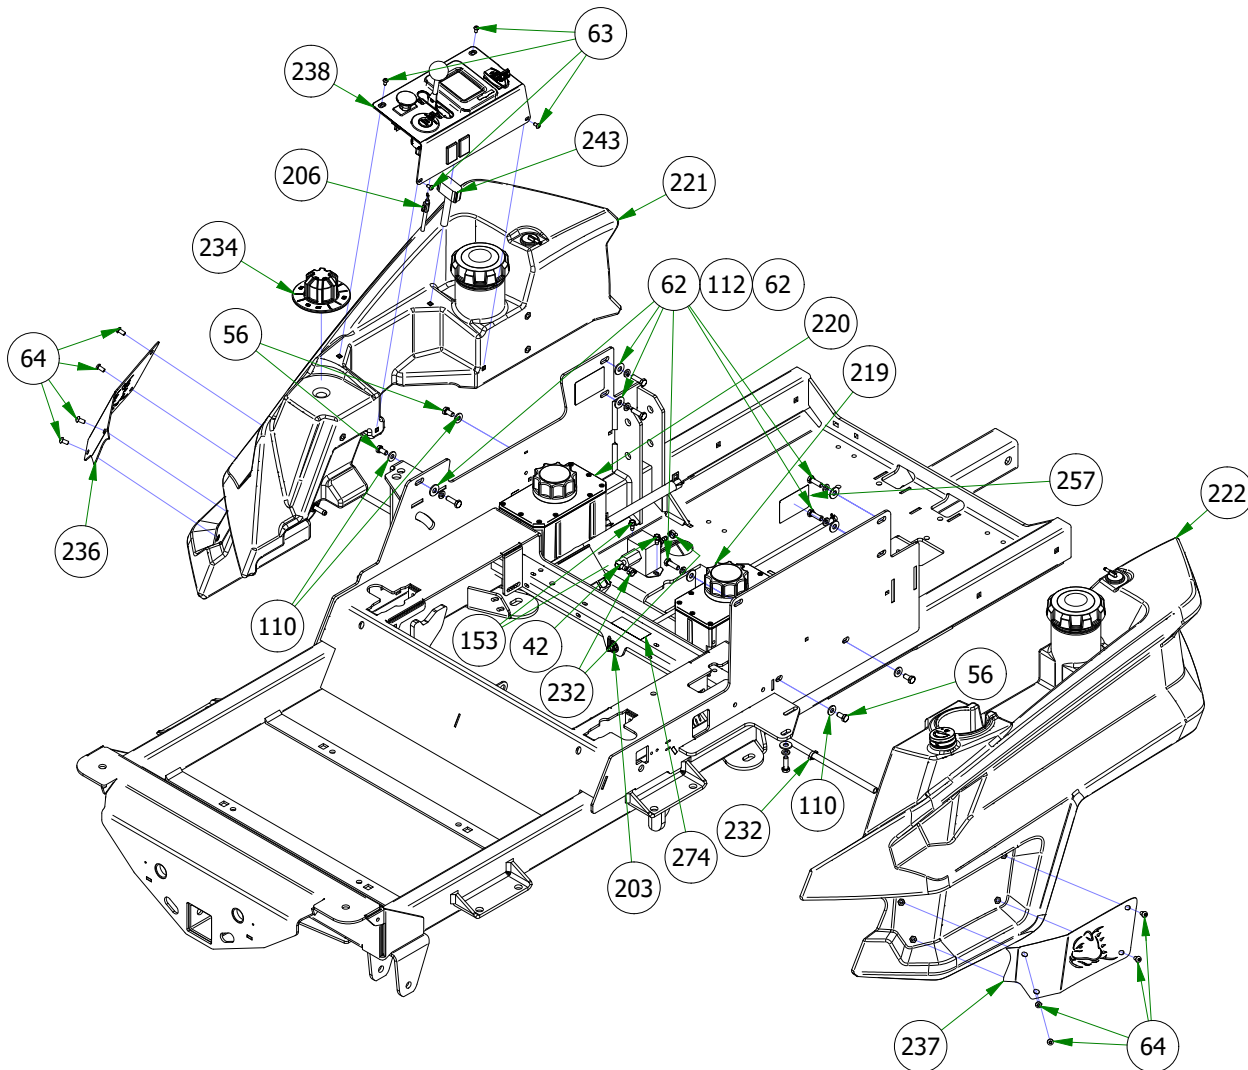

PARTS SECTION: TANKS

Parts List				Parts List			
ITEM	QTY	PART NUMBER	DESCRIPTION	ITEM	QTY	PART NUMBER	DESCRIPTION
5	1	013-0080-00	.625 ID x 1.250 OD x .062 THK F/W Nylon	219	1	067-8053-18	LH Rogue Hydro Tank Assy
42	1	015-9990-03	FUEL PUMP	220	1	067-8054-18	RH Rogue Hydro Tank Assy
56	4	018-0068-00	5/16-18 x 5/8 Hex Bolt	221	1	067-9950-50	2019 Right Rebel, Rogue, Renegade Fuel Tank (GAS)
62	8	018-2007-00	5/16-18 X 1 HEX CAP SCREW (GR.5) ZINC	222	1	067-9960-50	2019 Left Rebel, Rogue, Renegade Fuel Tank (GAS)
63	4	018-2010-00	10-32 X 3/8 BUTTON SOCKET CAP SCREW 18-8 STAINLESS STEEL	230	1	070-5373-19	2019 Renegade Gas Frame - Powdercoated
64	8	018-2012-00	1/4-20 X 1/2 BUTTON SOCKET CAP SCREW 18-8 STAINLESS STEEL	232	4	072-8076-00	2 EAR CLAMP 12.5mm-15mm
110	4	019-7040-00	1/4 USS FLAT WASHER (3/4 OD) ZINC	234	1	077-9001-00	2019 Deck Height Dial
111	8	019-8044-00	5/16 USS FLAT WASHER (7/8 OD) ZINC	236	1	079-3290-00	2019 Outlaw Fuel Tank Insert - Right
112	8	019-8051-00	5/16 SPLIT LOCKWASHER ZINC	237	1	079-3291-00	2019 Outlaw Fuel Tank Insert - Left
122	1	025-0002-00	5/8" Split Collar	238	1	079-3482-19	Renegade Control Panel Assembly
153	2	030-7041-00	1/4-20 X 1/2 HEX WASHER SLOT (F) TCS ZINC	243	1	086-0012-00	2019 LCD Panel Harness-Renegade
203	1	051-2019-29	2023 Rebel Rogue Renegade Fuel Line for Kohler	257	2	091-1020-00	Hydraulic Decal
203.5	1	067-6058-00	3 Way Fuel Shut-Off Valve 5/16 x 5/16 x 1/4	274	1	091-6022-00	R-Series Shut Off Valve Decal
206	1	055-8021-75	Outlaw Throttle Cable				