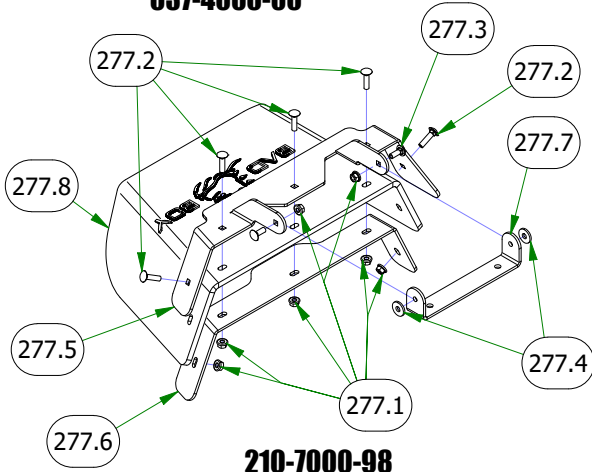

210-7000-98