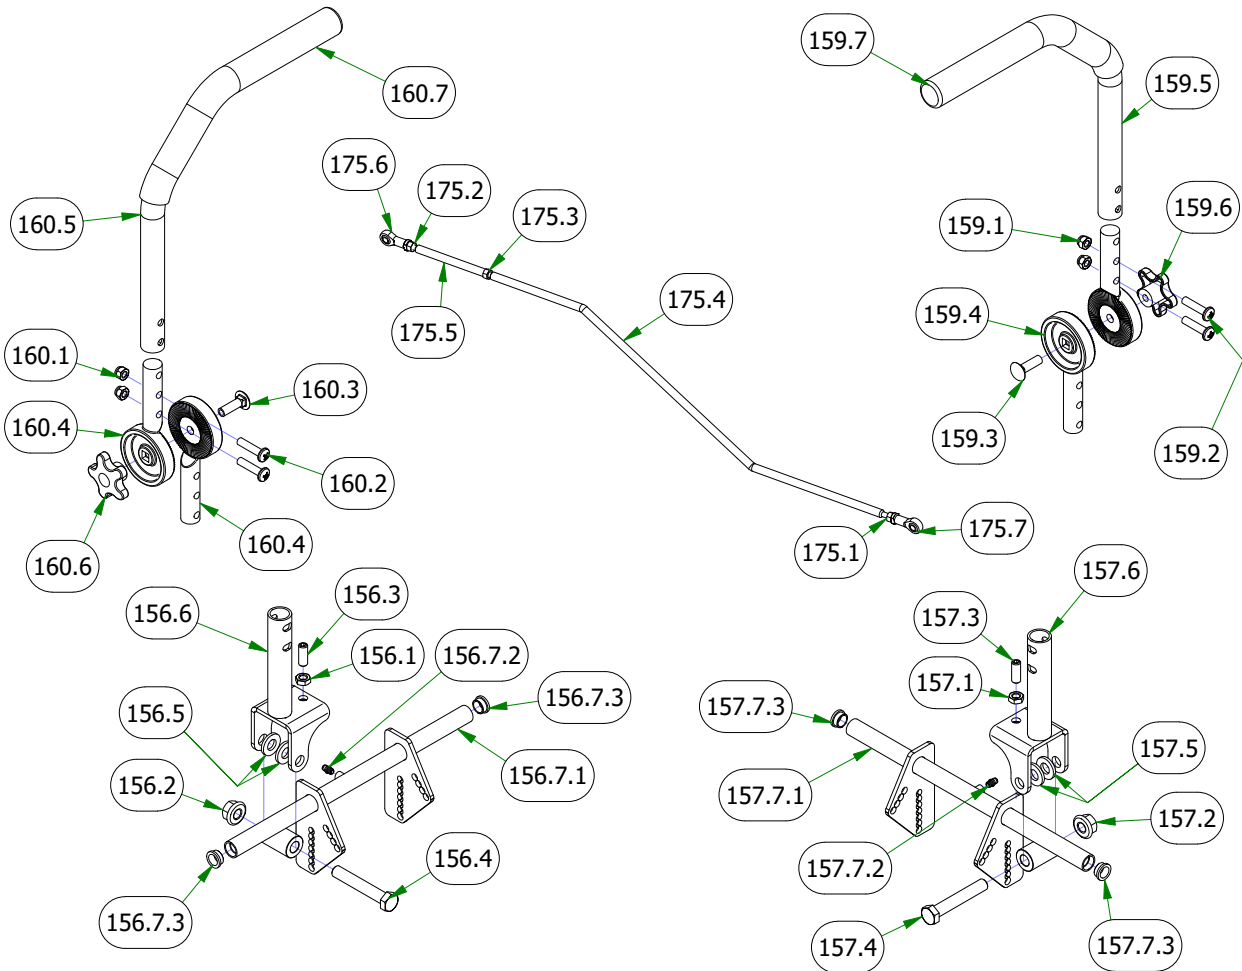

Oil Cooler Assembly

BAD BOY MOWERS

PARTS SECTION: STEERING SUBASSEMBLIES

Parts List				Parts List			
ITEM	QTY	PART NUMBER	DESCRIPTION	ITEM	QTY	PART NUMBER	DESCRIPTION
156	1	031-0030-19	2019 R Series RH Arm Rod Assembly	159.1	2	013-8047-00	5/16-18 NYL INS L/N ZC
156.1	1	013-0017-00	3/8-16 Half Jam Nut	159.2	2	018-2020-18	5/16-18 x 1 3/8" Futton Head Torx Drive Bolt
156.2	1	013-8050-00	1/2-13 NYLON INSERT FLANGE LOCKNUT ZINC	159.3	1	018-5043-00	3/8-16 X 1-1/4 CARRIAGE BOLT ZINC
156.3	1	018-0063-00	3/8-16 X 1 SOCKET SET SCREW (CUP POINT) PLAIN	159.4	2	031-9005-00	2019 Steering Arm Adjuster Casting
156.4	1	018-7016-00	1/2-13 X 3 HEX CAP SCREW (GR.5) ZINC	159.5	1	031-9006-00	2019 Steering Arm Tube
156.5	2	019-8054-00	.505 ID X 1.000 OD X .125 THICK FLAT WASHER NYLON	159.6	1	045-5000-00	Black Knob for Adjustable Steering Arm
156.6	1	031-0014-00	Drive Arm Pivot	159.7	1	069-4010-00	Black Steering Arm Grip
156.7	1	031-0030-00	2019 Drive Arm Actuator right	160	1	031-9055-70	2019 Right Hand ADJ. Steering Arm Kit
156.7.2	1	024-6034-00	1/4" Press in Grease Fitting	160.1	2	013-8047-00	5/16-18 NYL INS L/N ZC
156.7.1	1	031-0030-10	2019 Drive Arm Actuator right - Weldment	160.2	2	018-2020-18	5/16-18 x 1 3/8" Futton Head Torx Drive Bolt
156.7.3	2	031-0032-00	2019 Drive Arm Bushing	160.3	1	018-5043-00	3/8-16 X 1-1/4 CARRIAGE BOLT ZINC
157	1	031-0031-19	2019 R Series LH Arm Rod Assembly	160.4	2	031-9005-00	2019 Steering Arm Adjuster Casting
157.1	1	013-0017-00	3/8-16 Half Jam Nut	160.5	1	031-9006-00	2019 Steering Arm Tube
157.2	1	013-8050-00	1/2-13 NYLON INSERT FLANGE LOCKNUT ZINC	160.6	1	045-5000-00	Black Knob for Adjustable Steering Arm
157.3	1	018-0063-00	3/8-16 X 1 SOCKET SET SCREW (CUP POINT) PLAIN	160.7	1	069-4010-00	Black Steering Arm Grip
157.4	1	018-7016-00	1/2-13 X 3 HEX CAP SCREW (GR.5) ZINC	175	2	035-0005-00	2019 Renegade Push Rod Assembly
157.5	2	019-8054-00	.505 ID X 1.000 OD X .125 THICK FLAT WASHER NYLON	175.1	1	013-6049-00	5/16" RH Fine Threaded Jam Nut
157.6	1	031-0014-00	Drive Arm Pivot	175.2	1	013-6050-00	5/16" LH Fine Threaded Jam Nut
157.7	1	031-0031-00	2019 Drive Arm Actuator left	175.3	1	013-6051-00	3/8" Fine Threaded Jam Nut
157.7.2	1	024-6034-00	1/4" Press in Grease Fitting	175.4	1	035-0005-01	2019 Renegade Push Rod
157.7.1	1	031-0031-10	2019 Drive Arm Actuator left - Weldment	175.5	1	035-0006-00	2019 Renegade Push Rod Adjuster
157.7.3	2	031-0032-00	2019 Drive Arm Bushing	175.6	1	048-3002-00	Spherical Rod End - Outlaw
159	1	031-9005-70	2019 Left Hand ADJ. Steering Arm Kit	175.7	1	048-3003-00	Spherical Rod End - Outlaw