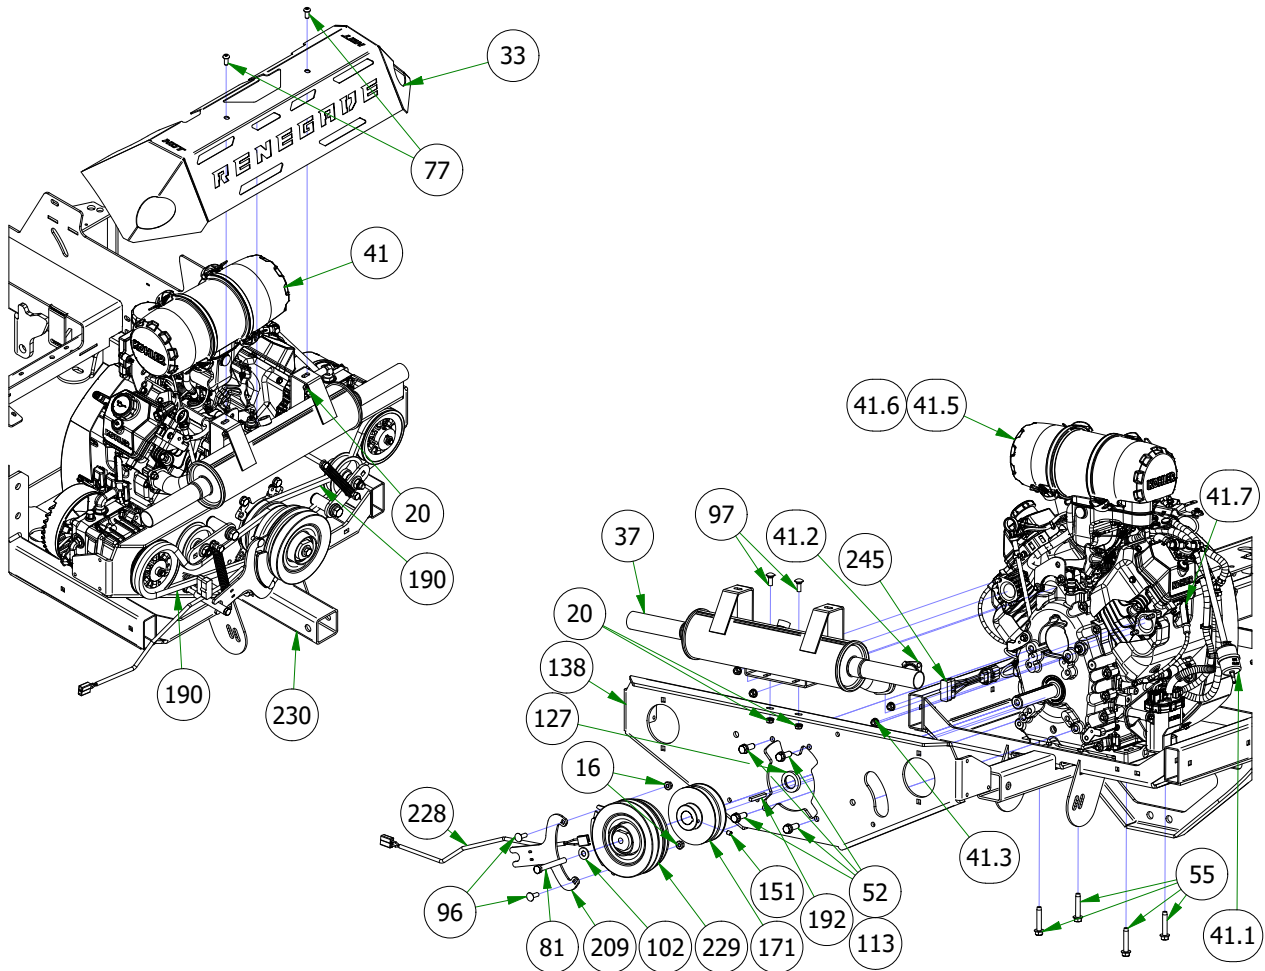

Parts List				Parts List			
ITEM	QTY	PART NUMBER	DESCRIPTION	ITEM	QTY	PART NUMBER	DESCRIPTION
16	2	013-8049-00	5/16-18 NYLON INSERT FLANGE LOCKNUT ZINC	102	1	019-5029-00	3/8 FLAT WASHER USS (1" OD) ZINC
20	4	013-9002-00	5/16-18 HEX SERRATED FLANGE NUT HARD/ZINC	113	4	019-8053-00	7/16 SPLIT LOCKWASHER (GR.8) ZINC YELLOW
33	1	014-5066-00	2023 Renegade Gas Muffler Cover	127	1	025-0076-00	Horizontal Engine Spacer
37	1	015-1027-00	KOHLER ECH980 MUFFLER	151	1	030-0075-00	5/16-24 X 3/8 SOCKET SET SCREW (KNURLED CUP PT) PLAIN
41	1	015-9990-00	KOHLER ECH980 ENGINE	171	1	033-8001-00	Outlaw Renegade Double V Pulley
41.1	1	063-6000-00	IN-LINE FUEL FILTER	190	2	041-8001-00	2020 Renegade Pump Belt, 42.99"
41.2	2	015-9990-01	ECV/ECH 980 MUFFLER GASKET	191	2	042-5013-00	5MM X 36MM SQ MACHINERY KEY C1018 ROUNDED ENDS
41.3	4	013-8240-00	M8 Nut Connects the 015-1012-00 and the 015-8240-00	192	1	042-5020-00	1/4 X 2 SQ MACHINERY KEY 1018 STL PLAIN
41.4	1	015-0077-04	Kohler ECV/ECH980 OIL FILTER	201.2	1	015-9999-00	Hydro Fan - Light/Pup/Outlaw XP
41.5	1	063-8019-00	Canister Air Filter- Outer	202.2	1	015-9999-00	Hydro Fan - Light/Pup/Outlaw XP
41.6	1	063-8020-00	Canister Air Filter- Inner	209	1	057-5919-00	2019 Outlaw Renegade Clutch Bracket
41.7	2	015-9990-02	Spark Plug - Kohler ECV/ECH 980	228	1	070-2000-00	Clutch Pigtail
55	4	018-0061-00	3/8-16 x 2 Hex/ Trilobe Horizontal Engine Bolt	229	1	070-5040-00	Clutch for Diesel/Vanguard
77	2	018-5007-00	5/16-18 X 3/4 BUTTON SOCKET CAP SCREW 18-8 STAINLESS STEEL	230	1	070-5373-19	2019 Renegade Gas Frame - Powdercoated
81	1	018-5052-21	7/16-20 x 3 1/2" Hex Head GR 8 Bolt W/Patch	245	1	086-9009-00	ECH980 Wiring Harness Adapter
96	2	018-8065-00	5/16-18 X 1 CARRIAGE BOLT (GR.8) ZINC	138	1	026-8010-00	Pump Plate - 2019 Horizontal Gas-Orange
97	2	018-8066-00	5/16-18 X 7/8 CARRIAGE BOLT ZINC