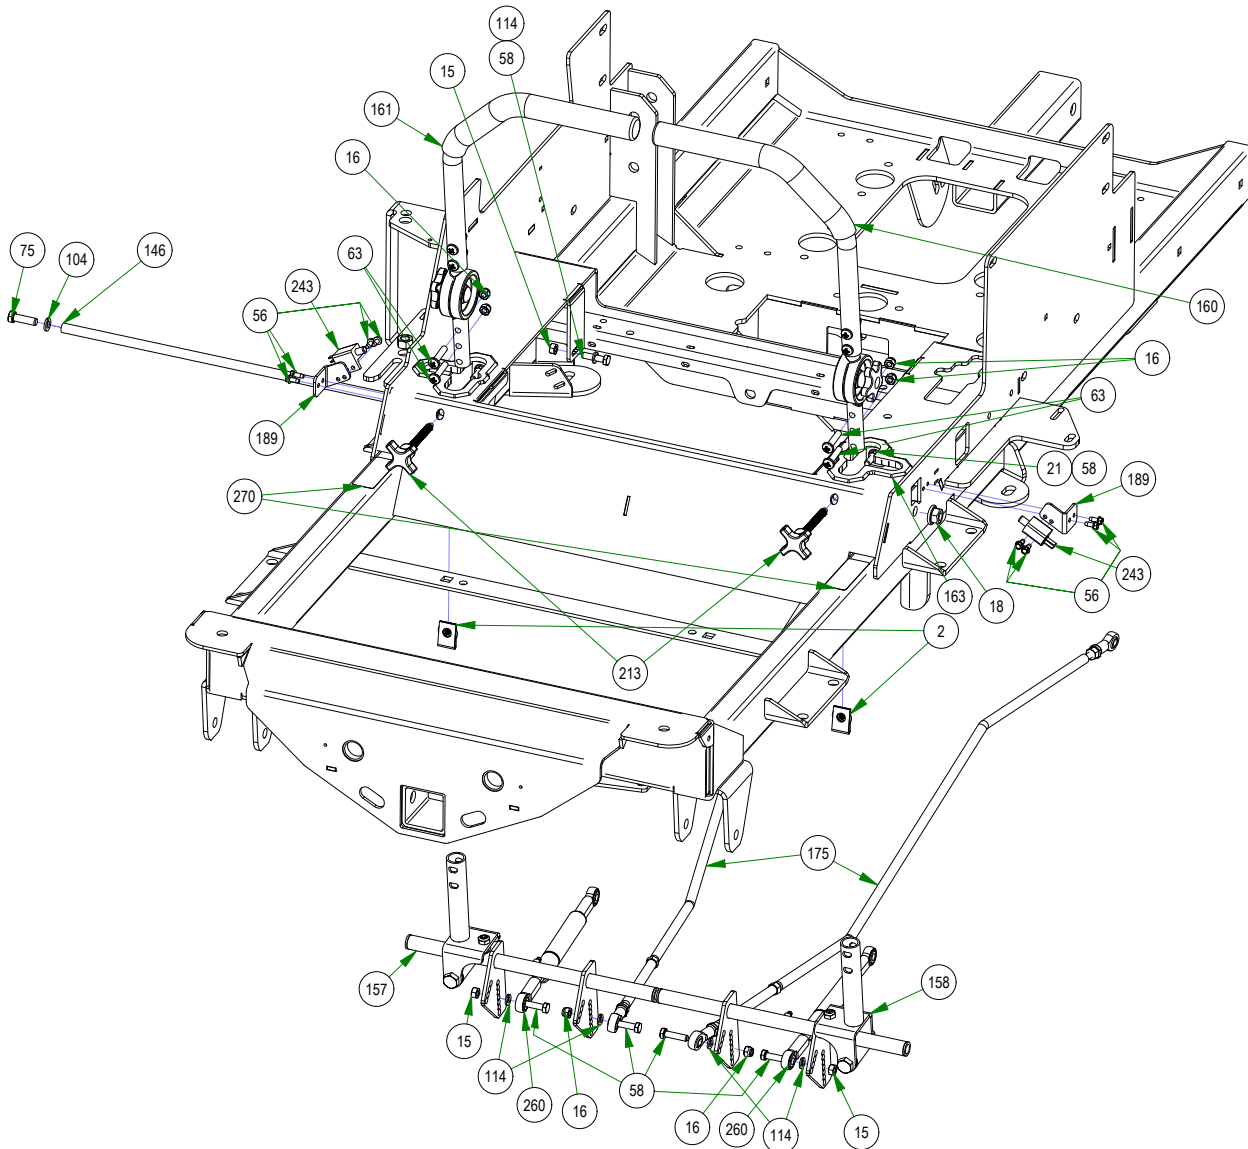

BAD BOY MOWERS

PARTS SECTION: DRIVE ARMS

Parts List				Parts List			
ITEM	QTY	PART NUMBER	DESCRIPTION	ITEM	QTY	PART NUMBER	DESCRIPTION
2	2	013-0021-00	Extruded Nut 3/8"-16 3/4" Hole Center With Patch	157	1	031-0030-19	2019 R Series RH Arm Rod Assembly
15	4	013-8043-00	5/16-18 HEX NUT ZINC	158	1	031-0031-19	2019 R Series LH Arm Rod Assembly
16	6	013-8047-00	5/16-18 NYL INS L/N ZC	160	1	031-9005-70	2019 Left Hand ADJ. Steering Arm Kit
18	1	013-8050-00	1/2-13 NYLON INSERT FLANGE LOCKNUT ZINC	161	1	031-9055-70	2019 Right Hand ADJ. Steering Arm Kit
21	2	013-9002-00	5/16-18 HEX SERRATED FLANGE NUT HARD/ZINC	163	2	032-0002-00	Snap-in Drive Arm Bushing
56	8	018-1080-00	12-24 X 1/2 HEX WASHER UNLSOT F TCS ZINC	175	2	035-0005-00	2019 Renegade Push Rod Assembly
58	8	018-2006-00	5/16-18 X 1-1/4 HEX C/S (GR.5) ZC	189	2	039-2160-00	2019 Arm Switch Bracket
63	4	018-2020-18	5/16-18 x 1 3/8" Futton Head Torx Drive Bolt	213	2	057-5800-00	Speed Limiting Knob 3/8-16X 3"
75	1	018-5040-00	3/8-16 X 1-1/4 HEX CAP SCREW (GR.5) ZINC	234	1	070-5376-22	2022 Horizontal Diesel Frame
104	1	019-5037-00	3/8 SPLIT LOCKWASHER ZINC	243	2	077-8073-00	Safety Switch
114	6	019-8051-00	5/16 SPLIT LOCKWASHER ZINC	260	2	087-0002-00	2019 SROID Damper With Spherical Rod Ends
146	1	028-0051-00	2019 Steering Actuator Rod	270	1	091-1114-00	2018 LH/RH Steering Control Decal Roll