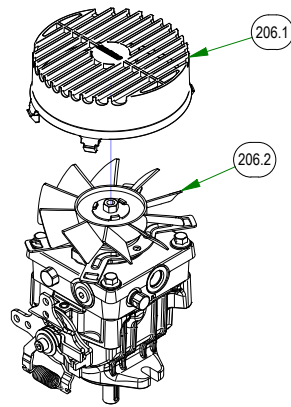

Parts List				Parts List			
ITEM	QTY	PART NUMBER	DESCRIPTION	ITEM	QTY	PART NUMBER	DESCRIPTION
44	2	018-0023-00	5/16-18 X 2-1/4 HEX CAP SCREW (GR.5) ZINC	192.1	1	013-5201-00	3/8-16 HEX SERRATED FLANGE NUT HARD/ZINC
128	2	025-0027-00	.380 ID X .625 OD X 1.500 LGTH 2019 OUTLAW BRAKE HANDLE SPACER ZINC	192.2	1	013-5202-00	3/8-16 NYLON INSERT FLANGE LOCKNUT (GR.F) ZINC
168.1	1	033-5011-00	5" Pump Pulley	192.3	1	013-8050-00	1/2-13 NYLON INSERT FLANGE LOCKNUT ZINC
168.2	1	030-0076-00	5/16-24 X 1/2 SOCKET SET SCREW KNURLED CUP POINT	192.4	1	018-6012-00	3/8-16 X 1-1/2 HEX CAP SCREW (GR.5) ZINC
191	1	039-6950-94	2020 Diesel Pump Tensioner Assembly LH	192.5	1	018-6036-00	1/2-13 X 2-3/4 HEX CAP SCREW (GR.5) ZINC
191.1	1	013-5201-00	3/8-16 HEX SERRATED FLANGE NUT HARD/ZINC	192.6	2	025-7036-00	1/2 SOLID SHAFT COLLAR (W/1 SET SCREW) ZINC
191.2	1	013-5202-00	3/8-16 NYLON INSERT FLANGE LOCKNUT (GR.F) ZINC	192.7	2	032-5052-00	.627 ID X .753 OD X .500 LGTH X 1.000 FLG OD X .094 FLG THICK FLANGED BEARING OIL-IMPREG BRNZ
191.3	1	013-8050-00	1/2-13 NYLON INSERT FLANGE LOCKNUT ZINC	192.8	1	033-6001-00	4 3/4" Idler Pulley
191.4	1	018-0022-00	1/2-13 X 2 HEX CAP SCREW (GR.8) ZINC YELLOW	192.9	1	039-6950-00	Renegade - Gas Pump Idler - Weldment
191.5	1	018-6012-00	3/8-16 X 1-1/2 HEX CAP SCREW (GR.5) ZINC	205	1	050-3001-00	2019 Rogue/Renegade Left Pump 16cc
191.6	1	025-7036-00	1/2 SOLID SHAFT COLLAR (W/1 SET SCREW) ZINC	205.1	1	014-5600-00	Fan Guard 6" - Fits Wheel
191.7	2	032-5052-00	.627 ID X .753 OD X .500 LGTH X 1.000 FLG OD X .094 FLG THICK FLANGED BEARING OIL-IMPREG BRNZ	205.2	1	015-9999-00	Hydro Fan - Light/Pup/Outlaw XP
191.8	1	033-6001-00	4 3/4" Idler Pulley	206	1	050-3003-00	2019 Outlaw Renegade Right Pump 16cc
191.9	1	039-6950-00	Renegade - Gas Pump Idler - Weldment	206.1	1	014-5600-00	Fan Guard 6" - Fits Wheel
192	1	039-6950-95	2020 Diesel Pump Tensioner Assembly RH	206.2	1	015-9999-00	Hydro Fan - Light/Pup/Outlaw XP

050-3003-00
LEFT PUMP ASSEMBLY