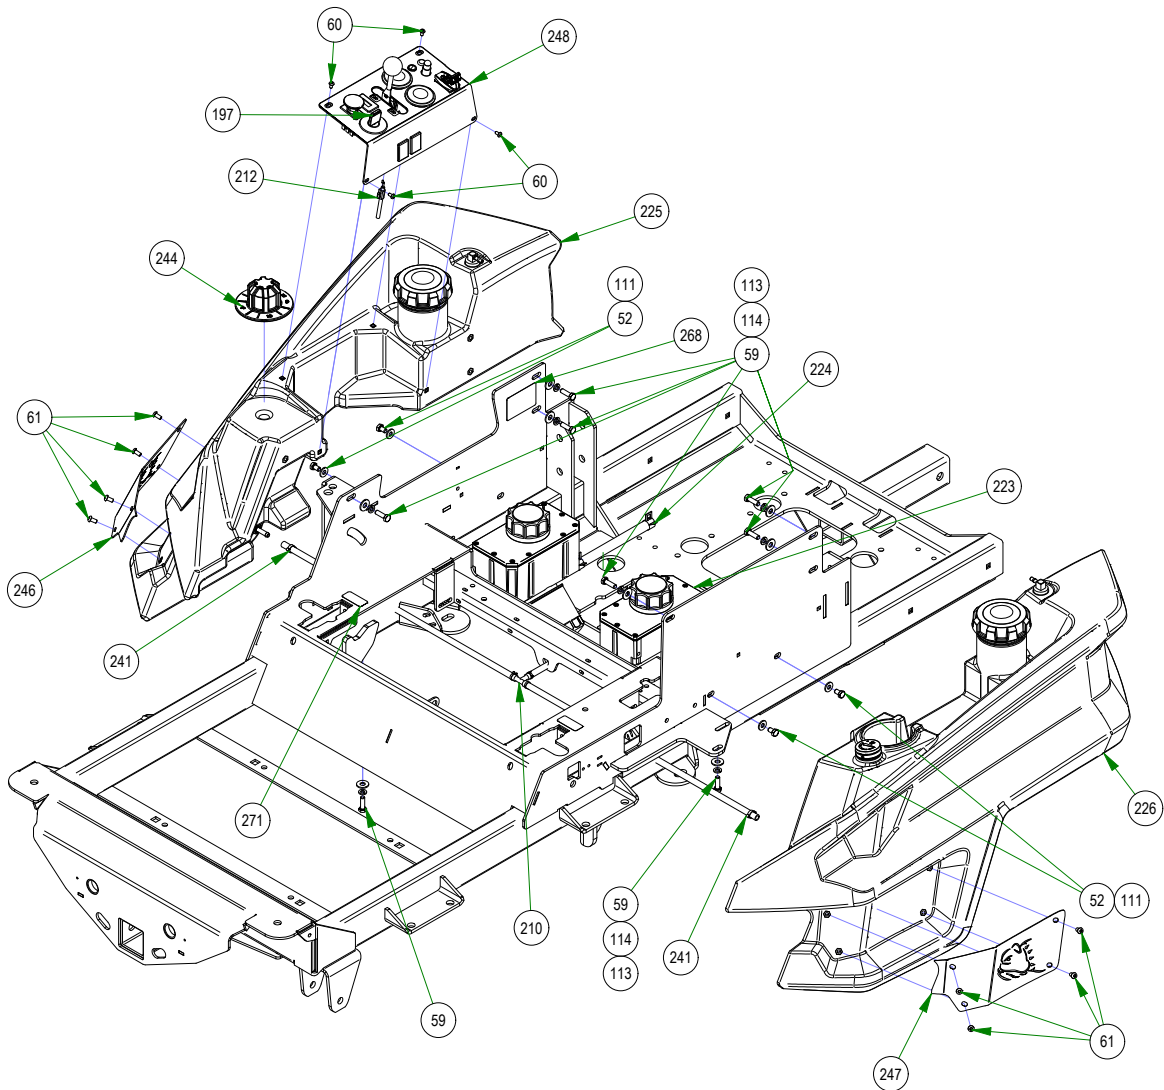

BAD BOY MOWERS

PARTS SECTION: TANKS

Parts List				Parts List			
ITEM	QTY	PART NUMBER	DESCRIPTION	ITEM	QTY	PART NUMBER	DESCRIPTION
52	4	018-0057-00	5/16-18 X 1/2 HEX CAP SCREW (GR.5) ZINC	223	1	067-8053-18	LH Rogue Hydro Tank Assy
59	8	018-2007-00	5/16-18 X 1 HEX CAP SCREW (GR.5) ZINC	224	1	067-8054-18	RH Rogue Hydro Tank Assy
60	4	018-2010-00	10-32 X 3/8 BUTTON SOCKET CAP SCREW 18-8 STAINLESS STEEL	225	1	067-9990-50	2019 Right Renegade Fuel Tank (diesel)
61	8	018-2012-00	1/4-20 X 1/2 BUTTON SOCKET CAP SCREW 18-8 STAINLESS STEEL	226	1	067-9995-50	2019 Left Renegade Fuel Tank (Diesel)
				234	1	070-5376-22	2022 Horizontal Diesel Frame
111	4	019-7040-00	1/4 USS FLAT WASHER (3/4 OD) ZINC	241	2	072-8076-00	2 EAR CLAMP 12.5mm-15mm
113	8	019-8044-00	5/16 USS FLAT WASHER (7/8 OD) ZINC	244	1	077-9001-00	2019 Deck Height Dial
114	8	019-8051-00	5/16 SPLIT LOCKWASHER ZINC	246	1	079-3290-00	2019 Outlaw Fuel Tank Insert - Right
128	2	025-0027-00	.380 ID X .625 OD X 1.500 LGTH 2019 OUTLAW BRAKE HANDLE SPACER ZINC	247	1	079-3291-00	2019 Outlaw Fuel Tank Insert - Left
				248	1	079-3480-22	Renegade Control Panel Assembly
135	1	025-5339-00	1 3/4" Pulley Spacer	268	2	091-1020-00	Hydraulic Decal
197	1	042-9000-00	Ignition Key	271	2	091-2050-00	Low Sulfur Decal Tier 4 Diesel
210	1	051-7080-22	2022 Renegade Diesel Fuel Line Assembly				
212	1	055-8018-75	Diesel Throttle Cable