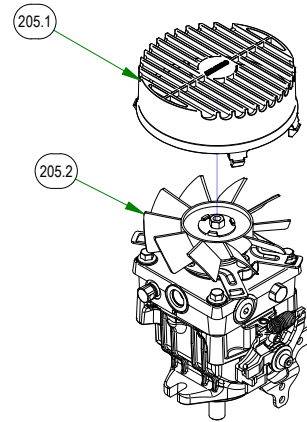

050-3001-00
RIGHT PUMP ASSEMBLY