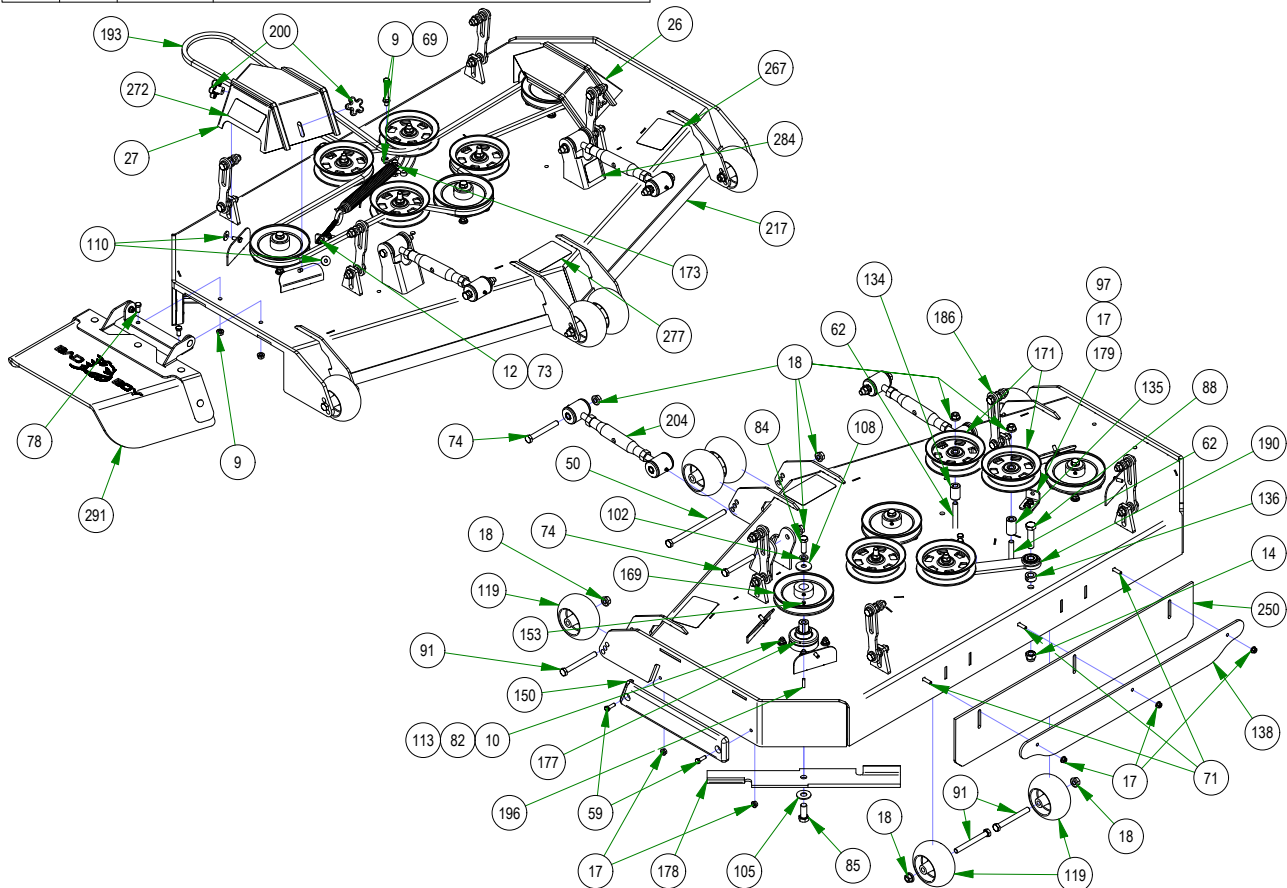

# PARTS SECTION: 61" DECK ASSEMBLY

Parts List				Parts List			
ITEM	QTY	PART NUMBER	DESCRIPTION	ITEM	QTY	PART NUMBER	DESCRIPTION
9	4	013-5201-00	3/8-16 HEX SERRATED FLANGE NUT HARD/ZINC	119	6	022-1001-00	2019 Deck Wheel
10	12	013-5202-00	3/8-16 NYLON INSERT FLANGE LOCKNUT (GR.F) ZINC	134	2	025-5338-00	.502 ID X .750 OD X 1.500 Long Spacer
12	2	013-6014-00	3/8-16 HEX NUT ZINC	135	1	025-5339-00	1 3/4" Pulley Spacer
14	1	013-7021-00	5/8-11 NYLON INSERT LOCKNUT ZINC	136	1	025-7020-00	5/8 SOLID SHAFT COLLAR (W/1 SET SCREW) ZINC
17	7	013-8049-00	5/16-18 NYLON INSERT FLANGE LOCKNUT ZINC	138	1	026-0234-00	61 Bolt in Baffle Deck v2 Stripping Plate
18	12	013-8050-00	1/2-13 NYLON INSERT FLANGE LOCKNUT ZINC	150	1	029-7036-00	REVISED TRIM BUMPER_20180226
26	1	014-5052-00	2019 61" Outlaw Gen2 Pulley Cover Left	153	3	030-0050-00	5/16-24 X 1/4 SOCKET SET SCREW (CUP PT) PLAIN
27	1	014-5053-00	2019 61" Outlaw Gen2 Pulley Cover Right	169	3	033-6004-00	6 1/4" Drive Pulley
50	1	018-0046-00	1/2-13 X 8 HEX CAP SCREW GR 5 ZINC	171	3	033-7201-25	5-3/4 Idler Pulley
59	2	018-2007-00	5/16-18 X 1 HEX CAP SCREW (GR.5) ZINC	173	1	034-2030-00	2019 Outlaw Gen2 Deck Spring
62	3	018-2018-00	1/2-13 X 3-1/2 HEX FLANGE BOLT (GR.8) ZINC	177	3	037-4000-00	OUTLAW SPINDLE ASSEMBLY
69	1	018-4700-00	3/8-16 X 3 HEX CAP SCREW (GR.5) ZINC	178	3	038-6080-00	61 inch Fusion Blade
71	3	018-4703-00	5/16-18 X 1-1/4 CARRIAGE BOLT ZINC	179	1	039-0144-00	2019 Deck Eye Bolt Tab
73	1	018-4707-00	4" 3/8-16 Eye Bolt	186	4	039-2125-17	Deck Hanger Assembly
74	4	018-5019-00	1/2-13 X 4 HEX CAP SCREW (GR.8) ZINC YELLOW	190	1	039-6946-17	2019 Renegade Deck Idler
78	2	018-5250-00	3/8-16 X 3/4 HEX CAP SCREW (GR.5) ZINC	193	1	041-0222-00	Deck Belt for 61" Renegade
82	12	018-6012-00	3/8-16 X 1-1/2 HEX CAP SCREW (GR.5) ZINC	196	3	042-6030-00	1/4 X 1 SQ MACHINERY KEY 1018 STL PLN
84	3	018-6019-00	1/2-20 X 1-1/2 HEX CAP SCREW (GR.5) ZINC	200	4	045-6043-00	5/16" Knob
85	3	018-6020-00	5/8-18 X 1-1/2 HEX CAP SCREW (GR.8) ZINC YELLOW	204	2	048-7000-00	Turnbuckle
88	1	018-6059-00	5/8-11 X 2-1/2 HEX CAP SCREW (GR.5) ZINC	217	1	060-6151-19	2019 Sloped 61" Deck
91	4	018-7050-00	1/2-13 X 4-1/2 HEX CAP SCREW (GR.5) ZINC	250	1	084-5004-00	R Series Rubber For Deck
97	2	018-8066-00	5/16-18 X 7/8 CARRIAGE BOLT ZINC	267	1	091-0917-18	2018 61" Deck Decal
102	3	019-5007-00	1/2 SPLIT LOCKWASHER (GR.8) ZINC/YELLOW	272	2	091-3012-00	Danger Decal-Spindle/Discharge
105	3	019-5038-00	5/8 USS FLAT WASHER (1-3/4" OD) GR.8 ZINC YELLOW	277	1	091-4033-00	2019 Renegade Deck Belt Route Decal
108	3	019-6020-00	1/2 BELLEVILLE WASHER (1-5/8" OD X .140 THK) ZINC	284	1	091-8001-00	Deck Impact Patent Decal 9591803
110	4	019-6050-00	.360 ID X .983 OD X .120 THICK FLAT WASHER NYLON BLACK	291	1	210-7000-98	2019 Outlaw Gen2 Chute Assembly
113	12	019-8044-00	5/16 USS FLAT WASHER (7/8 OD) ZINC				