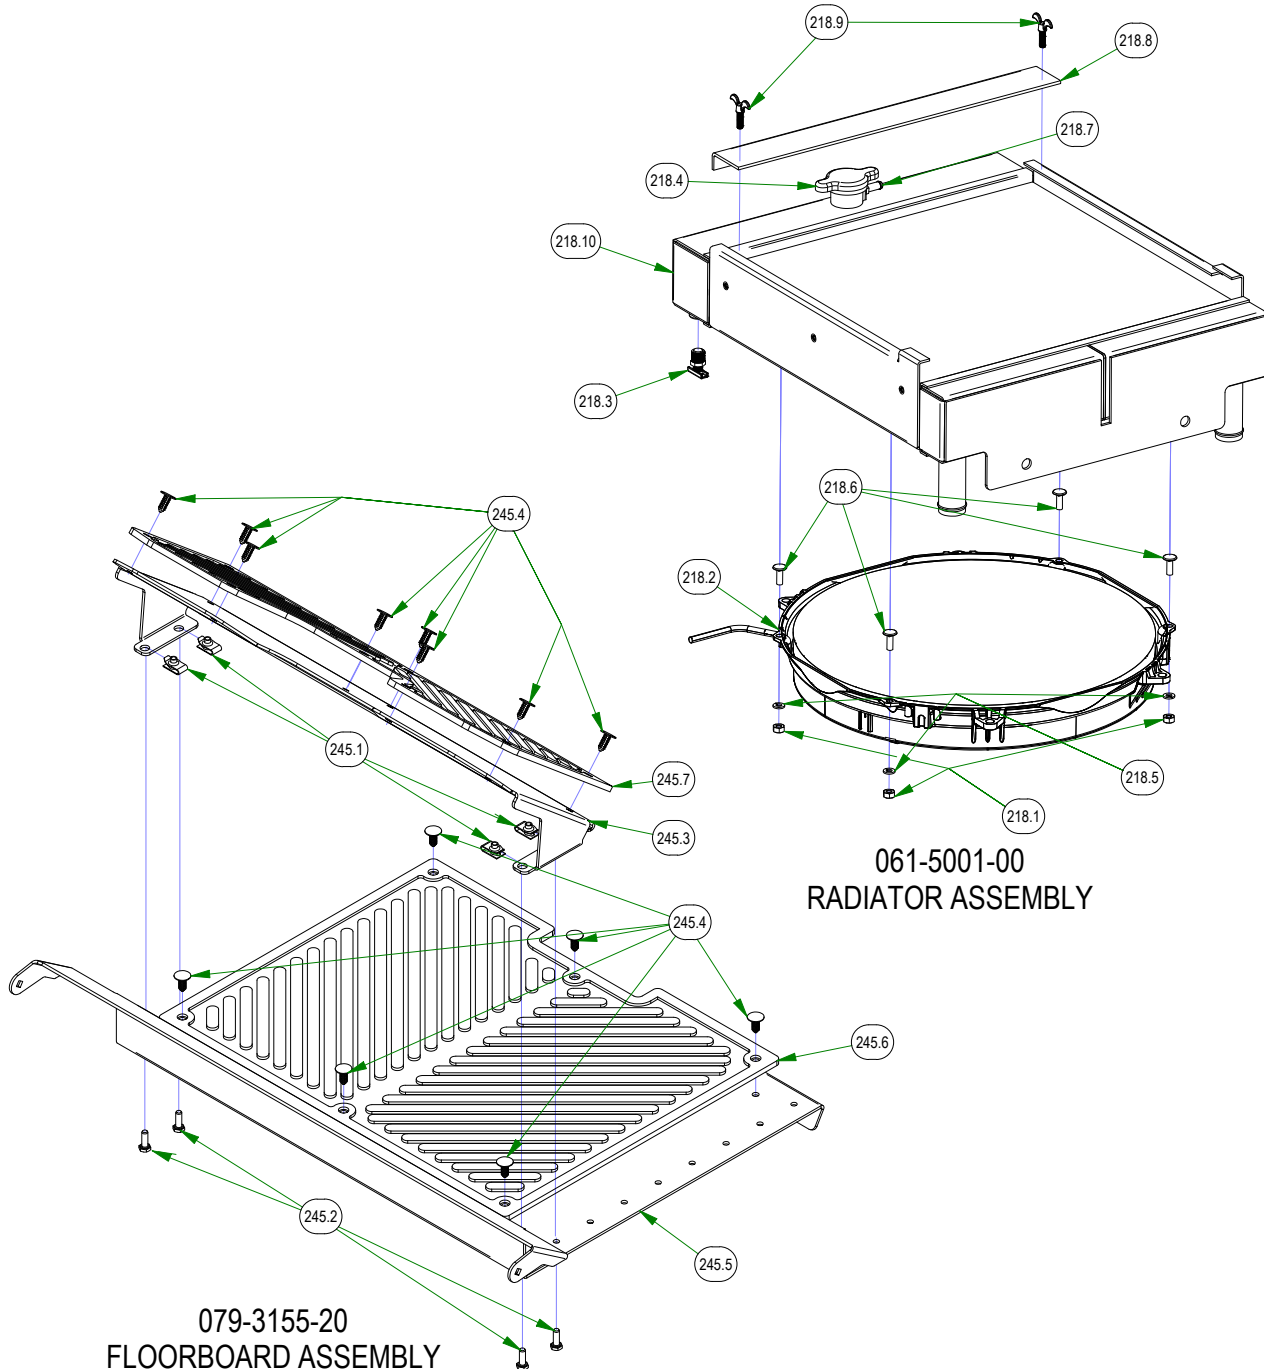

BAD BOY MOWERS

PARTS SECTION: FLOORBOARD & RADIATOR

Parts List				Parts List			
ITEM	QTY	PART NUMBER	DESCRIPTION	ITEM	QTY	PART NUMBER	DESCRIPTION
218	1	061-5001-98	2019 Diesel Radiator Kit	218.10	1	061-5001-00	2019 Diesel Radiator
218.1	4	013-8039-00	1/4-20 Hex Nut	245	1	079-3155-20	R-Series Floorboard Assembly
218.2	1	014-3005-00	Electric Fan for 2019 Diesel Radiator	245.1	4	013-0054-00	1/4-20 Cage Nut
218.3	1	015-0098-00	1/4 NPT Drain Plug	245.2	4	018-8052-00	1/4-20 X 3/4 HEX CAP SCREW (GR.5) ZINC
218.4	1	015-0104-00	radiator cap	245.3	1	026-2230-00	OUTLAW ADJUSTABLE FOOT PLATE-ORANGE
218.5	4	019-4008-00	1/4" Lock Washer	245.4	14	040-6080-00	Ratchet Fastener
218.6	4	019-8040-00	1/4" x 3/4" Carriage Bolt	245.5	1	079-3155-00	2019 Outlaw Floorboard
218.7	1	024-0015-00	1/4 Barb to 3/16 NPT Overflow Fitting	245.6	1	081-0050-00	MAT (FLOOR)
218.8	1	026-2008-00	Screen Retention Plate for 2019 Diesel Radiator	245.7	1	081-0051-00	MAT (FOOT PLATE)
218.9	2	030-0090-00	1/4-20 x 3/4 Thumb Screw