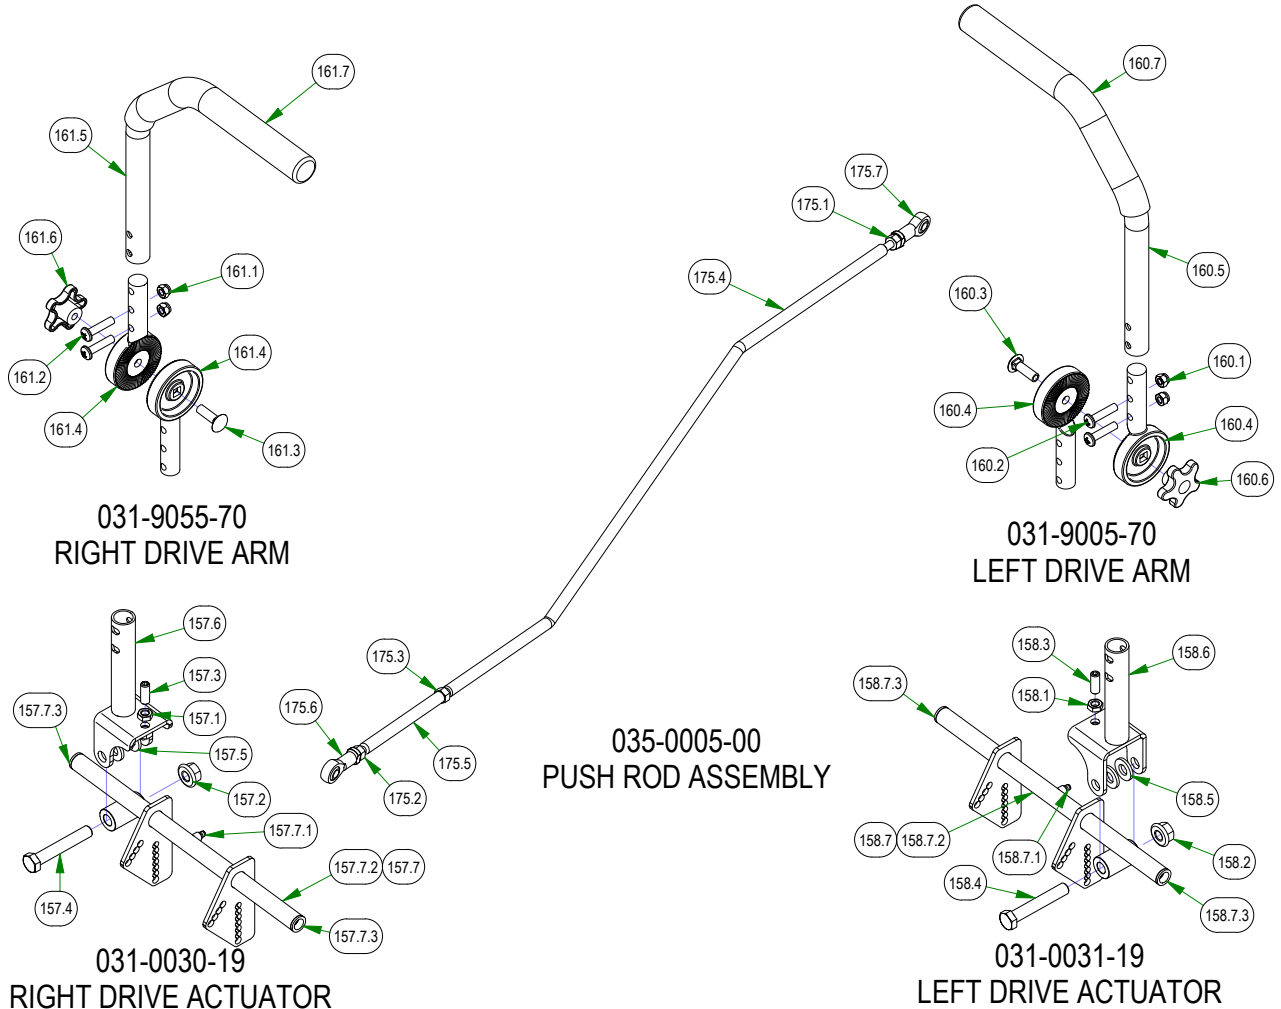

Parts List				Parts List			
ITEM	QTY	PART NUMBER	DESCRIPTION	ITEM	QTY	PART NUMBER	DESCRIPTION
157	1	031-0030-19	2019 R Series RH Arm Rod Assembly	160.1	2	013-8047-00	5/16-18 NYL INS L/N ZC
157.1	1	013-0017-00	3/8-16 Half Jam Nut	160.2	2	018-2020-18	5/16-18 x 1 3/8" Futton Head Torx Drive Bolt
157.2	1	013-8050-00	1/2-13 NYLON INSERT FLANGE LOCKNUT ZINC	160.3	1	018-5043-00	3/8-16 X 1-1/4 CARRIAGE BOLT ZINC
157.3	1	018-0063-00	3/8-16 X 1 SOCKET SET SCREW (CUP POINT) PLAIN	160.4	2	031-9005-00	2019 Steering Arm Adjuster Casting
157.4	1	018-7016-00	1/2-13 X 3 HEX CAP SCREW (GR.5) ZINC	160.5	1	031-9006-00	2019 Steering Arm Tube
157.5	2	019-8054-00	.505 ID X 1.000 OD X .125 THICK FLAT WASHER NYLON	160.6	1	045-5000-00	Black Knob for Adjustable Steering Arm
157.6	1	031-0014-00	Drive Arm Pivot	160.7	1	069-4010-00	Black Steering Arm Grip
157.7	1	031-0030-00	2019 Drive Arm Actuator right	161	1	031-9055-70	2019 Right Hand ADJ. Steering Arm Kit
157.7.1	1	024-6034-00	1/4" Press in Grease Fitting	161.1	2	013-8047-00	5/16-18 NYL INS L/N ZC
157.7.2	1	031-0030-10	2019 Drive Arm Actuator right - Weldment	161.2	2	018-2020-18	5/16-18 x 1 3/8" Futton Head Torx Drive Bolt
157.7.3	2	031-0032-00	2019 Drive Arm Bushing	161.3	1	018-5043-00	3/8-16 X 1-1/4 CARRIAGE BOLT ZINC
158	1	031-0031-19	2019 R Series LH Arm Rod Assembly	161.4	2	031-9005-00	2019 Steering Arm Adjuster Casting
158.1	1	013-0017-00	3/8-16 Half Jam Nut	161.5	1	031-9006-00	2019 Steering Arm Tube
158.2	1	013-8050-00	1/2-13 NYLON INSERT FLANGE LOCKNUT ZINC	161.6	1	045-5000-00	Black Knob for Adjustable Steering Arm
158.3	1	018-0063-00	3/8-16 X 1 SOCKET SET SCREW (CUP POINT) PLAIN	161.7	1	069-4010-00	Black Steering Arm Grip
158.4	1	018-7016-00	1/2-13 X 3 HEX CAP SCREW (GR.5) ZINC	175	1	035-0005-00	2019 Renegade Push Rod Assembly
158.5	2	019-8054-00	.505 ID X 1.000 OD X .125 THICK FLAT WASHER NYLON	175.1	1	013-6049-00	5/16" RH Fine Threaded Jam Nut
158.6	1	031-0014-00	Drive Arm Pivot	175.2	1	013-6050-00	5/16" LH Fine Threaded Jam Nut
158.7	1	031-0031-00	2019 Drive Arm Actuator left	175.3	1	013-6051-00	3/8" Fine Threaded Jam Nut
158.7.1	1	024-6034-00	1/4" Press in Grease Fitting	175.4	1	035-0005-01	2019 Renegade Push Rod
158.7.2	1	031-0031-10	2019 Drive Arm Actuator left - Weldment	175.5	1	035-0006-00	2019 Renegade Push Rod Adjuster
158.7.3	2	031-0032-00	2019 Drive Arm Bushing	175.6	1	048-3002-00	Spherical Rod End - Outlaw
160	1	031-9005-70	2019 Left Hand ADJ. Steering Arm Kit	175.7	1	048-3003-00	Spherical Rod End - Outlaw