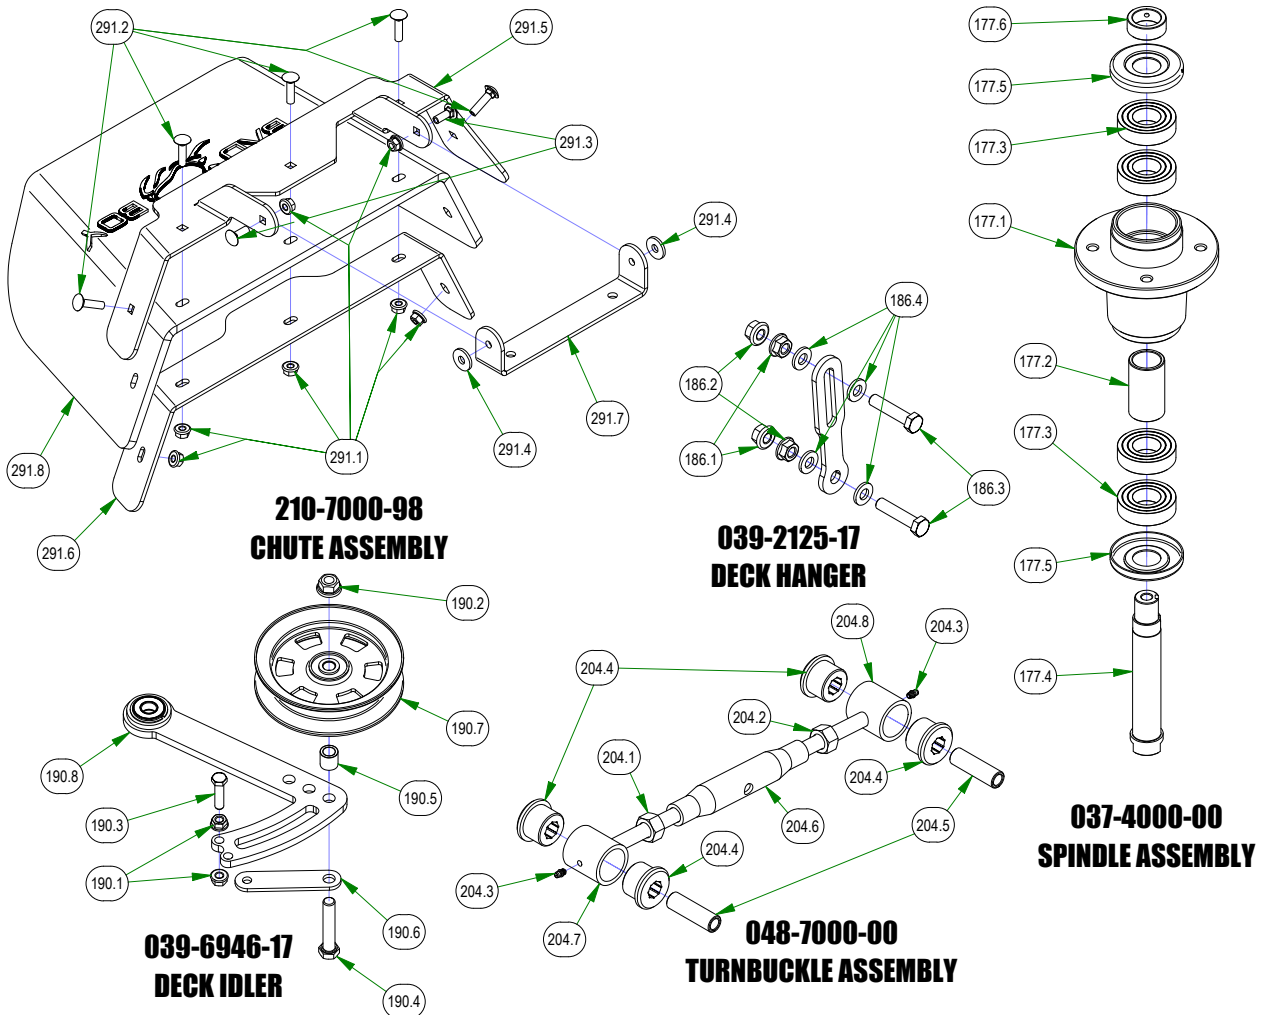

Parts List				Parts List			
ITEM	QTY	PART NUMBER	DESCRIPTION	ITEM	QTY	PART NUMBER	DESCRIPTION
177	1	037-4000-00	OUTLAW SPINDLE ASSEMBLY	190.7	1	033-8050-00	5" Idler Pully
177.1	1	037-4000-01	4000 Series Spindle Housing	190.8	1	039-6946-00	2019 Deck Tensioner
177.2	1	037-4002-00	4000 Series Spindle Spacer	204	1	048-7000-00	Turnbuckle
177.3	4	037-6023-00	Bearing - 6206	204.1	1	013-0007-00	11/16-12 Hex Nut-2015 Toplink
177.4	1	037-6026-00	Spindle Shaft	204.2	1	013-0008-00	11/16-12 Lefthand Hex Nut-Topl
177.5	2	037-8002-00	Spindle Dust Cap	204.3	2	024-6034-00	1/4" Press in Grease Fitting
177.6	1	037-9050-00	Locking Collar w/ 1/4"-20 Set Screw	204.4	4	032-2000-00	Polyurethane Bushing
186	1	039-2125-17	Deck Hanger Assembly	204.5	2	032-2001-00	Sleeve
186.1	2	013-5300-00	1/2-13 HEX SERRATED FLANGE NUT HARD/ZINC	204.6	1	048-7020-00	2015 Outlaw Toplink Body
186.2	2	013-8050-00	1/2-13 NYLON INSERT FLANGE LOCKNUT ZINC	204.7	1	048-7021-00	2015 Outlaw Toplink RH End
186.3	2	018-6037-00	1/2-13 X 2-1/4 HEX CAP SCREW (GR.5) ZINC	204.8	1	048-7022-00	2015 Outlaw Toplink LH End
186.4	4	019-8054-00	.505 ID X 1.000 OD X .125 THICK FLAT WASHER NYLON	291	1	210-7000-98	2019 Outlaw Gen2 Chute Assembly
186.5	1	039-2125-00	Deck Hangar	291.1	7	013-8049-00	5/16-18 NYLON INSERT FLANGE LOCKNUT ZINC
190	1	039-6946-17	2019 Renegade Deck Idler	291.2	5	018-4703-00	5/16-18 X 1-1/4 CARRIAGE BOLT ZINC
190.1	2	013-5201-00	3/8-16 HEX SERRATED FLANGE NUT HARD/ZINC	291.3	2	018-8066-00	5/16-18 X 7/8 CARRIAGE BOLT ZINC
190.2	1	013-8050-00	1/2-13 NYLON INSERT FLANGE LOCKNUT ZINC	291.4	2	019-6042-00	.360 ID X .983 OD X .120 THICK FLAT WASHER NYLON
190.3	1	018-6012-00	3/8-16 X 1-1/2 HEX CAP SCREW (GR.5) ZINC	291.5	1	039-4893-00	2019 Upper Chute Bracket
190.4	1	018-6036-00	1/2-13 X 2-3/4 HEX CAP SCREW (GR.5) ZINC	291.6	1	039-4894-00	2019 Lower Chute Bracket
190.5	1	025-5203-00	.51 ID X .75 OD X .75 LGTH SOLID SPACER ZINC	291.7	1	206-6018-00	2019 Chute Hanger
190.6	1	026-0167-00	Belt Tensioner Retainer Plate	291.8	1	210-6025-00	2019 Belted Chute with Logo