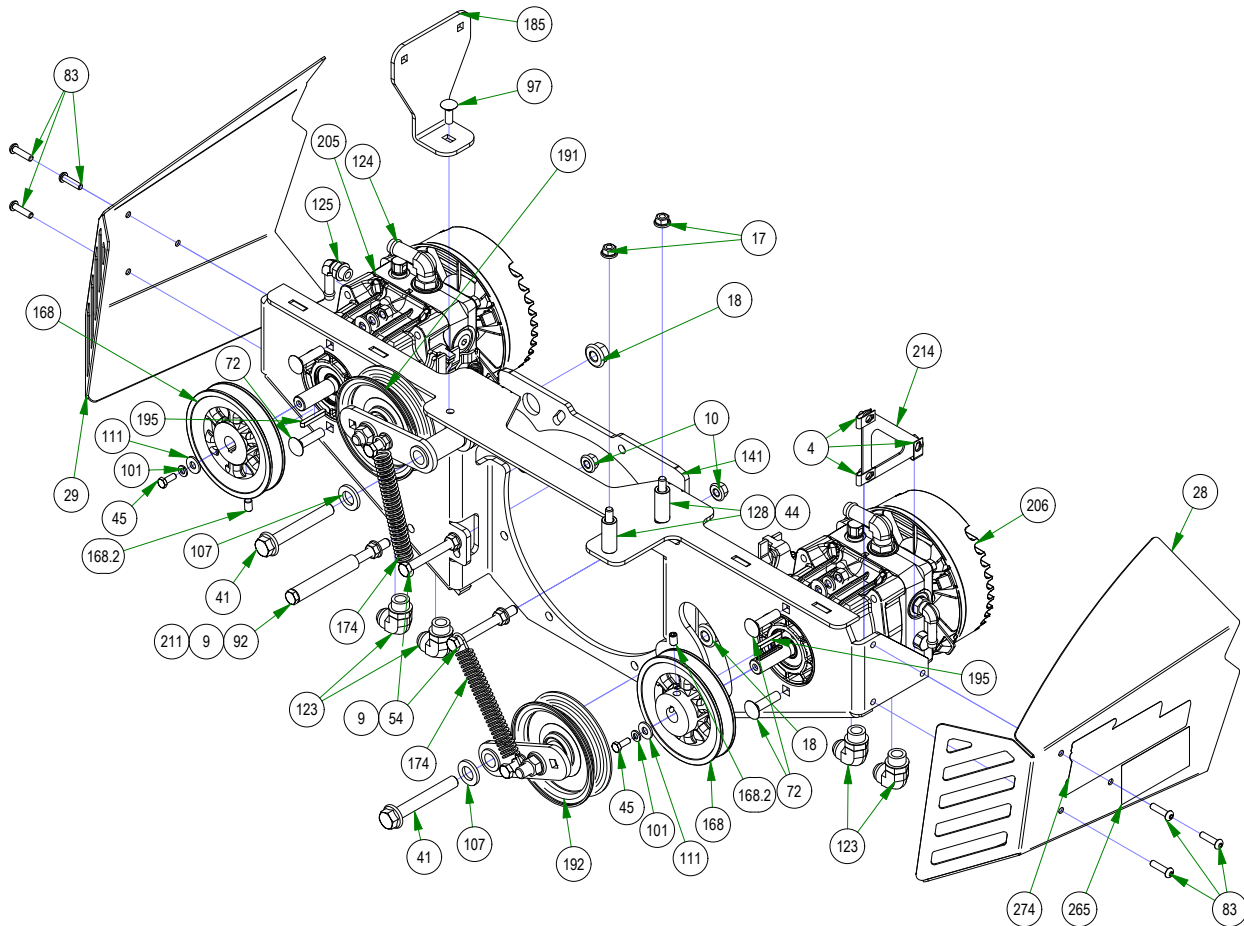

# PARTS SECTION: PUMP PLATE

Parts List				Parts List			
ITEM	QTY	PART NUMBER	DESCRIPTION	ITEM	QTY	PART NUMBER	DESCRIPTION
4	6	013-0054-00	1/4-20 Cage Nut	111	2	019-7040-00	1/4 USS FLAT WASHER (3/4 OD) ZINC
9	3	013-5201-00	3/8-16 HEX SERRATED FLANGE NUT HARD/ZINC	113	4	019-8044-00	5/16 USS FLAT WASHER (7/8 OD) ZINC
10	3	013-5202-00	3/8-16 NYLON INSERT FLANGE LOCKNUT (GR.F) ZINC	123	4	024-2052-00	2019 Outlaw 90 Degree Pump Fitting #6801-10-08
12	4	013-6014-00	3/8-16 HEX NUT ZINC	124	2	024-5002-00	90 Degree Fitting, 1/2 x 3/4, 4601-8-8
17	2	013-8049-00	5/16-18 NYLON INSERT FLANGE LOCKNUT ZINC	125	2	024-5206-00	90 Degree Fitting, 3/8 s 9/16
18	2	013-8050-00	1/2-13 NYLON INSERT FLANGE LOCKNUT ZINC	128	2	025-0027-00	.380 ID X .625 OD X 1.500 LGTH 2019 OUTLAW BRAKE HANDLE SPACER ZINC
21	1	013-9002-00	5/16-18 HEX SERRATED FLANGE NUT HARD/ZINC	141	1	026-8050-00	2020 Diesel Pump Plate Weldment - Painted
28	1	014-5060-22	2019 Horizontal Pump Cover - Right - Black	168	2	033-5011-00	5" PUMP PULLEY W/ SET SCREW
29	1	014-5061-22	2019 Horizontal Pump Cover - Left - Black	168.2	1	030-0076-00	5/16-24 X 1/2 SOCKET SET SCREW KNURLED CUP POINT
41	2	018-0010-00	1/2-13 X 90MM HEX FLANGE BOLT W/SHOULDER (GR.8) ZINC	174	2	034-9000-00	ZT and ACS Handle Spring
44	2	018-0023-00	5/16-18 X 2-1/4 HEX CAP SCREW (GR.5) ZINC	185	1	039-1025-00	2019 Diesel Muffler Bracket
45	2	018-0024-00	M6-1.0 X 16MM DIN 933 HEX TAP BOLT (CL 8.8) ZINC	191	1	039-6950-94	2020 Diesel Pump Tensioner Assembly LH
54	2	018-1010-00	3/8-16 X 3-1/2 HEX CAP SCREW (GR.5) ZINC	192	1	039-6950-95	2020 Diesel Pump Tensioner Assembly RH
72	4	018-4706-00	3/8-16 X 1-1/2 CARRIAGE BOLT ZINC	195	2	042-5013-00	5MM X 36MM SQ MACHINERY KEY C1018 ROUNDED ENDS
83	6	018-6014-00	1/4-20 x 1" BS C/S 18-8 SS	205	1	050-3001-00	2019 Rogue/Renegade Left Pump 16cc
92	1	018-7060-00	3/8-16 X 5-1/2 HEX CAP SCREW (GR.5) ZINC	206	1	050-3003-00	2019 Outlaw Renegade Right Pump 16cc
97	1	018-8066-00	5/16-18 X 7/8 CARRIAGE BOLT ZINC	211	1	051-8076-00	3/8 hose 4" long
101	2	019-4008-00	1/4 SPLIT LOCKWASHER ZINC	214	2	057-5915-00	Pump Plate Clip Nut Holder
104	4	019-5037-00	3/8 SPLIT LOCKWASHER ZINC	265	2	091-0017-00	PERKINS Decal
107	2	019-6017-00	.635 ID X 1.120 OD X .140 THICK FLAT WASHER NYLON	274	2	091-4012-00	2019 Renegade 1100cc Pump Decal