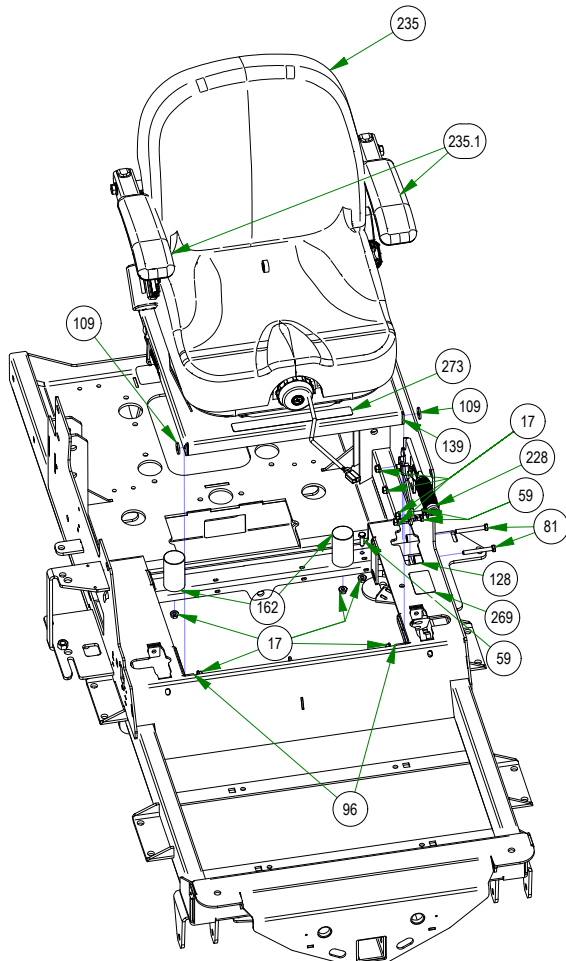

Parts List				Parts List			
ITEM	QTY	PART NUMBER	DESCRIPTION	ITEM	QTY	PART NUMBER	DESCRIPTION
17	13	013-8049-00	5/16-18 NYLON INSERT FLANGE LOCKNUT ZINC	235	1	071-6065-22	2022 Suspension Seat w/Seatbelt
21	3	013-9002-00	5/16-18 HEX SERRATED FLANGE NUT HARD/ZINC	235.1	1	071-6065-04	Set of Armrests-SS Front Adj
59	3	018-2007-00	5/16-18 X 1 HEX CAP SCREW (GR.5) ZINC	235.1.1	1	071-6065-11	RH Armrest-Selfskin Front Adj
81	2	018-5344-00	5/16-18 X 2-1/2 HEX CAP SCREW (GR.5) ZINC	235.1.1.1	1	071-6065-03	Black Selfskin-Arm Pad Only
96	2	018-8065-00	5/16-18 X 1 CARRIAGE BOLT (GR.8) ZINC	235.1.2	1	071-6065-12	LH Armrest-Selfskin Front Adj
109	2	019-6042-00	.360 ID X .983 OD X .120 THICK FLAT WASHER NYLON	235.1.2.1	1	071-6065-03	Black Selfskin-Arm Pad Only
128	2	025-0027-00	.380 ID X .625 OD X 1.500 LGTH 2019 OUTLAW BRAKE HANDLE SPACER ZINC	235.2	1	071-6065-05	Weight Adjust Indicator Knob Assy
139	1	026-2019-21	R-SERIES SEAT PLATE ASSEMBLY	235.3	1	071-6065-06	4" Single Locking Track Kit
139.1	2	013-8049-00	5/16-18 NYLON INSERT FLANGE LOCKNUT ZINC	235.4	1	071-6065-07	Delta Plunger Switch - N.O.
139.2	2	018-8065-00	5/16-18 X 1 CARRIAGE BOLT (GR.8) ZINC	235.5	1	071-6065-10	Recliner Adjustment Knob-New
139.3	2	019-6042-00	.360 ID X .983 OD X .120 THICK FLAT WASHER NYLON	235.6	1	071-6065-13	Bellows w/Hardware
139.4	2	019-6042-00	.360 ID X .983 OD X .120 THICK FLAT WASHER NYLON	235.7	1	071-6065-14	2" Retractable Belt Kit w/Spacers
139.5	2	019-6042-00	.360 ID X .983 OD X .120 THICK FLAT WASHER NYLON	235.8	1	071-6065-15	Back Cover for I3M - Recl - Logos
139.6	1	026-2019-00	R-SERIES SEAT PLATE	235.9	1	071-6065-16	Cushion Cover Kit for I3M-Logo
139.7	1	028-0090-00	Seat Latch Rod Assembly	269	1	091-1101-18	2018 Out/XP/Diesel Brake Decal
139.8	1	034-1025-00	Brake Spring	273	1	091-3150-00	Outlaw Warning Decal
162	2	032-0001-00	2019 Bad Boy X Cylindrical Seat Mount	279	1	091-4038-00	Control Adj. Control Rod Decal
176	1	036-5300-00	Seat Switch Adapter	280	1	091-4039-00	Control Adj. Control Dampener Decal
188	1	039-2156-00	Seat Stop				
228	1	069-0001-00	2019 Brake Handle Assembly				
234	1	070-5376-22	2022 Horizontal Diesel Frame