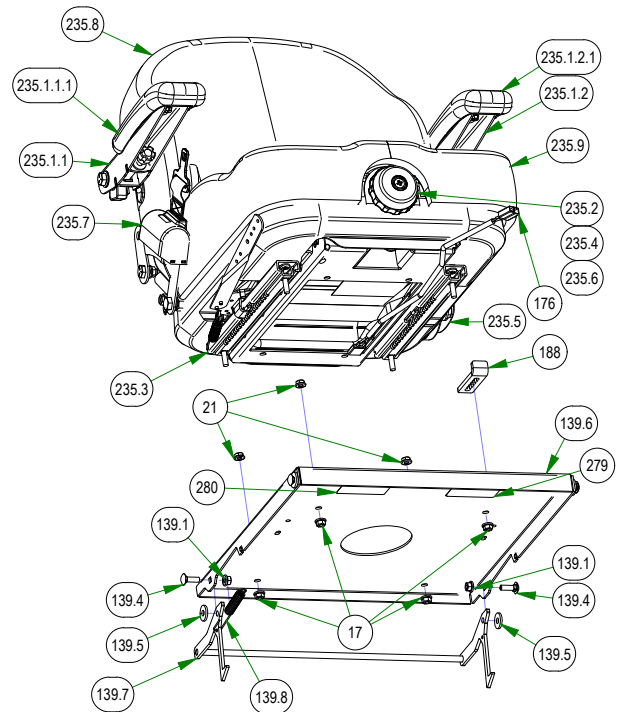

Parts List				Parts List			
ITEM	QTY	PART NUMBER	DESCRIPTION	ITEM	QTY	PART NUMBER	DESCRIPTION
17	13	013-8049-00	5/16-18 NYLON INSERT FLANGE LOCKNUT ZINC	235	1	071-6065-22	2022 Suspension Seat w/Seatbelt
21	3	013-9002-00	5/16-18 HEX SERRATED FLANGE NUT HARD/ZINC	235.1	1	071-6065-04	Set of Armrests-SS Front Adj
59	3	018-2007-00	5/16-18 X 1 HEX CAP SCREW (GR.5) ZINC	235.1.1	1	071-6065-11	RH Armrest-Selfskin Front Adj
81	2	018-5344-00	5/16-18 X 2-1/2 HEX CAP SCREW (GR.5) ZINC	235.1.1.1	1	071-6065-03	Black Selfskin-Arm Pad Only
96	2	018-8065-00	5/16-18 X 1 CARRIAGE BOLT (GR.8) ZINC	235.1.2	1	071-6065-12	LH Armrest-Selfskin Front Adj
109	2	019-6042-00	.360 ID X .983 OD X .120 THICK FLAT WASHER NYLON	235.1.2.1	1	071-6065-03	Black Selfskin-Arm Pad Only
128	2	025-0027-00	.380 ID X .625 OD X 1.500 LGTH 2019 OUTLAW BRAKE HANDLE SPACER ZINC	235.2	1	071-6065-05	Weight Adjust Indicator Knob Assy
139	1	026-2019-21	R-SERIES SEAT PLATE ASSEMBLY	235.3	1	071-6065-06	4" Single Locking Track Kit
139.1	2	013-8049-00	5/16-18 NYLON INSERT FLANGE LOCKNUT ZINC	235.4	1	071-6065-07	Delta Plunger Switch - N.O.
139.2	2	018-8065-00	5/16-18 X 1 CARRIAGE BOLT (GR.8) ZINC	235.5	1	071-6065-10	Recliner Adjustment Knob-New
139.3	2	019-6042-00	.360 ID X .983 OD X .120 THICK FLAT WASHER NYLON	235.6	1	071-6065-13	Bellows w/Hardware
139.4	2	019-6042-00	.360 ID X .983 OD X .120 THICK FLAT WASHER NYLON	235.7	1	071-6065-14	2" Retractable Belt Kit w/Spacers
139.5	2	019-6042-00	.360 ID X .983 OD X .120 THICK FLAT WASHER NYLON	235.8	1	071-6065-15	Back Cover for I3M - Recl - Logos
139.6	1	026-2019-00	R-SERIES SEAT PLATE	235.9	1	071-6065-16	Cushion Cover Kit for I3M-Logo
139.7	1	028-0090-00	Seat Latch Rod Assembly	269	1	091-1101-18	2018 Out/XP/Diesel Brake Decal
139.8	1	034-1025-00	Brake Spring	273	1	091-3150-00	Outlaw Warning Decal
162	2	032-0001-00	2019 Bad Boy X Cylindrical Seat Mount	279	1	091-4038-00	Control Adj. Control Rod Decal
176	1	036-5300-00	Seat Switch Adapter	280	1	091-4039-00	Control Adj. Control Dampener Decal
188	1	039-2156-00	Seat Stop				
228	1	069-0001-00	2019 Brake Handle Assembly				
234	1	070-5376-22	2022 Horizontal Diesel Frame