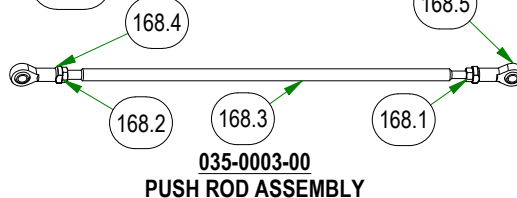

Parts List				Parts List			
ITEM	QTY	PART NUMBER	DESCRIPTION	ITEM	QTY	PART NUMBER	DESCRIPTION
152	1	031-0030-19	2019 R Series RH Arm Rod Assembly	155	1	031-9005-70	2019 Left Hand ADJ. Steering Arm Kit
152.1	1	013-0017-00	3/8-16 Half Jam Nut	155.1	2	013-8047-00	5/16-18 NYL INS L/N ZC
152.2	1	013-8050-00	1/2-13 NYLON INSERT FLANGE LOCKNUT ZINC	155.2	2	018-2020-18	5/16-18 x 1 3/8" Futton Head Torx Drive Bolt
152.3	1	018-0063-00	3/8-16 X 1 SOCKET SET SCREW (CUP POINT) PLAIN	155.3	1	018-5043-00	3/8-16 X 1-1/4 CARRIAGE BOLT ZINC
152.4	1	018-7016-00	1/2-13 X 3 HEX CAP SCREW (GR.5) ZINC	155.4	2	031-9005-00	2019 Steering Arm Adjuster Casting
152.5	2	019-8054-00	.505 ID X 1.000 OD X .125 THICK FLAT WASHER NYLON	155.5	1	031-9006-00	2019 Steering Arm Tube
152.6	1	031-0014-00	Drive Arm Pivot	155.6	1	045-5000-00	Black Knob for Adjustable Steering Arm
152.7	1	031-0030-00	2019 Drive Arm Actuator right	155.7	1	069-4010-00	Black Steering Arm Grip
152.7.1	1	024-6034-00	1/4" Press in Grease Fitting	156	1	031-9055-70	2019 Right Hand ADJ. Steering Arm Kit
152.7.2	1	031-0030-10	2019 Drive Arm Actuator right - Weldment	156.1	2	013-8047-00	5/16-18 NYL INS L/N ZC
152.7.3	2	031-0032-00	2019 Drive Arm Bushing	156.2	2	018-2020-18	5/16-18 x 1 3/8" Futton Head Torx Drive Bolt
153	1	031-0031-19	2019 R Series LH Arm Rod Assembly	156.3	1	018-5043-00	3/8-16 X 1-1/4 CARRIAGE BOLT ZINC
153.1	1	013-0017-00	3/8-16 Half Jam Nut	156.4	2	031-9005-00	2019 Steering Arm Adjuster Casting
153.2	1	013-8050-00	1/2-13 NYLON INSERT FLANGE LOCKNUT ZINC	156.5	1	031-9006-00	2019 Steering Arm Tube
153.3	1	018-0063-00	3/8-16 X 1 SOCKET SET SCREW (CUP POINT) PLAIN	156.6	1	045-5000-00	Black Knob for Adjustable Steering Arm
153.4	1	018-7016-00	1/2-13 X 3 HEX CAP SCREW (GR.5) ZINC	156.7	1	069-4010-00	Black Steering Arm Grip
153.5	2	019-8054-00	.505 ID X 1.000 OD X .125 THICK FLAT WASHER NYLON	168	1	035-0003-00	2019 Rebel Push Rod Assembly
153.6	1	031-0014-00	Drive Arm Pivot	168.1	1	013-6050-00	5/16 LH Nut
153.7	1	031-0031-00	2019 Drive Arm Actuator left	168.2	1	013-6051-00	3/8-24 HEX NUT ZINC YELLOW
153.7.1	1	024-6034-00	1/4" Press in Grease Fitting	168.3	1	035-0003-01	2019 Rebel Push Rod
153.7.2	1	031-0031-10	2019 Drive Arm Actuator left - Weldment	168.4	1	048-3000-00	Spherical Rod End - Outlaw
153.7.3	2	031-0032-00	2019 Drive Arm Bushing	168.5	1	048-3002-00	Spherical Rod End - Outlaw