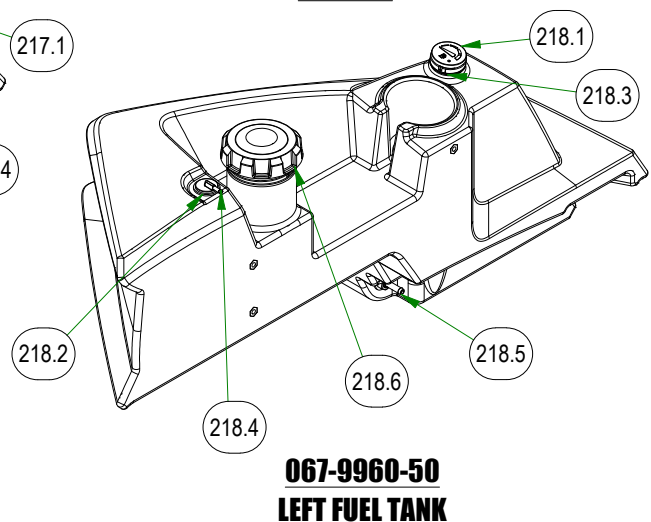

# PARTS SECTION: TANKS & BATTERY CONT.

Parts List				Parts List			
ITEM	QTY	PART NUMBER	DESCRIPTION	ITEM	QTY	PART NUMBER	DESCRIPTION
217	1	067-9950-50	2019 Right Rebel, Rogue, Renegade Fuel Tank (GAS)	232.7	1	077-2076-00	USB Port
217.1	1	067-6054-00	Roll Over Valve Grommet	232.8	1	077-8076-00	Ignition Switch
217.2	1	067-6070-00	Rollover Valve	232.9	1	079-3483-00	2022 Rebel Control Panel
217.3	1	067-9901-00	Fuel Pick-up	232.10	1	083-4013-00	Tachometer
217.4	1	067-9904-00	Fuel Cap	232.11	1	089-1000-00	Oil Light
218	1	067-9960-50	2019 Left Rebel, Rogue, Renegade Fuel Tank (GAS)	232.12	1	091-4009-22	2022 Rebel/Rogue Control Panel Decal
218.1	1	067-4080-00	Fuel Gauge with Grommet	233	1	079-3581-22	Rebel/Rogue Control Panel Assy-Drive by Wire
218.2	1	067-6054-00	Roll Over Valve Grommet	233.1	1	079-3483-00	2022 Rebel Control Panel
218.3	1	067-6056-00	Fuel Gauge Grommet	233.2	1	089-1000-00	Oil Light
218.4	1	067-6070-00	Rollover Valve	233.3	1	077-8076-00	Ignition Switch
218.5	1	067-9901-00	Fuel Pick-up	233.4	1	056-8058-00	PTO Switch
218.6	1	067-9904-00	Fuel Cap	233.5	2	018-1040-00	Light Plug
232	1	079-3481-19	Rebel/Rogue Control Panel Assy	233.6	1	077-2076-00	USB Port
232.1	2	013-5019-00	10-24 NYLON INSERT LOCKNUT ZINC	233.7	2	018-5200-00	10-24 X 5/8 BUTTON SOCKET CAP SCREW 18-8 STAINLESS STEEL
232.2	2	018-1040-00	Light Plug	233.8	2	013-5019-00	10-24 NYLON INSERT LOCKNUT ZINC
232.3	2	018-5200-00	10-24 X 5/8 BUTTON SOCKET CAP SCREW 18-8 STAINLESS STEEL	233.9	1	091-4009-22	2022 Rebel/Rogue Control Panel Decal
232.4	1	055-2012-00	Universal Throttle Head - 2012	233.10	1	055-3001-00	Kawasaki \ Kohler Drive By Wire
232.5	1	055-2013-00	Throttle Knob	233.11	1	083-4050-00	Tachometer
232.6	1	056-8058-00	PTO Switch				