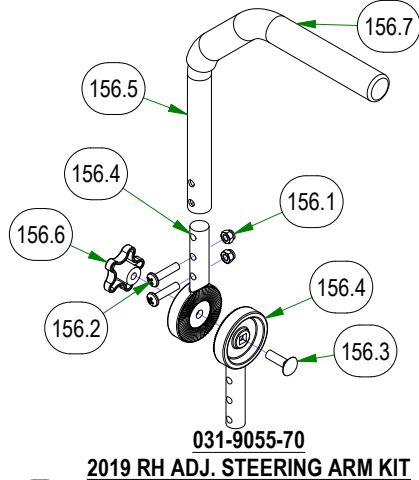

Parts List				Parts List			
ITEM	QTY	PART NUMBER	DESCRIPTION	ITEM	QTY	PART NUMBER	DESCRIPTION
152	1	031-0030-19	2019 R Series RH Arm Rod Assembly	155	1	031-9005-70	2019 Left Hand ADJ. Steering Arm Kit
152.1	1	013-0017-00	3/8-16 Half Jam Nut	155.1	2	013-8047-00	5/16-18 NYL INS L/N ZC
152.2	1	013-8050-00	1/2-13 NYLON INSERT FLANGE LOCKNUT ZINC	155.2	2	018-2020-18	5/16-18 x 1 3/8" Futton Head Torx Drive Bolt
152.3	1	018-0063-00	3/8-16 X 1 SOCKET SET SCREW (CUP POINT) PLAIN	155.3	1	018-5043-00	3/8-16 X 1-1/4 CARRIAGE BOLT ZINC
152.4	1	018-7016-00	1/2-13 X 3 HEX CAP SCREW (GR.5) ZINC	155.4	2	031-9005-00	2019 Steering Arm Adjuster Casting
152.5	2	019-8054-00	.505 ID X 1.000 OD X .125 THICK FLAT WASHER NYLON	155.5	1	031-9006-00	2019 Steering Arm Tube
152.6	1	031-0014-00	Drive Arm Pivot	155.6	1	045-5000-00	Black Knob for Adjustable Steering Arm
152.7	1	031-0030-00	2019 Drive Arm Actuator right	155.7	1	069-4010-00	Black Steering Arm Grip
152.7.1	1	024-6034-00	1/4" Press in Grease Fitting	156	1	031-9055-70	2019 Right Hand ADJ. Steering Arm Kit
152.7.2	1	031-0030-10	2019 Drive Arm Actuator right - Weldment	156.1	2	013-8047-00	5/16-18 NYL INS L/N ZC
152.7.3	2	031-0032-00	2019 Drive Arm Bushing	156.2	2	018-2020-18	5/16-18 x 1 3/8" Futton Head Torx Drive Bolt
153	1	031-0031-19	2019 R Series LH Arm Rod Assembly	156.3	1	018-5043-00	3/8-16 X 1-1/4 CARRIAGE BOLT ZINC
153.1	1	013-0017-00	3/8-16 Half Jam Nut	156.4	2	031-9005-00	2019 Steering Arm Adjuster Casting
153.2	1	013-8050-00	1/2-13 NYLON INSERT FLANGE LOCKNUT ZINC	156.5	1	031-9006-00	2019 Steering Arm Tube
153.3	1	018-0063-00	3/8-16 X 1 SOCKET SET SCREW (CUP POINT) PLAIN	156.6	1	045-5000-00	Black Knob for Adjustable Steering Arm
153.4	1	018-7016-00	1/2-13 X 3 HEX CAP SCREW (GR.5) ZINC	156.7	1	069-4010-00	Black Steering Arm Grip
153.5	2	019-8054-00	.505 ID X 1.000 OD X .125 THICK FLAT WASHER NYLON	168	1	035-0003-00	2019 Rebel Push Rod Assembly
153.6	1	031-0014-00	Drive Arm Pivot	168.1	1	013-6050-00	5/16 LH Nut
153.7	1	031-0031-00	2019 Drive Arm Actuator left	168.2	1	013-6051-00	3/8-24 HEX NUT ZINC YELLOW
153.7.1	1	024-6034-00	1/4" Press in Grease Fitting	168.3	1	035-0003-01	2019 Rebel Push Rod
153.7.2	1	031-0031-10	2019 Drive Arm Actuator left - Weldment	168.4	1	048-3000-00	Spherical Rod End - Outlaw
153.7.3	2	031-0032-00	2019 Drive Arm Bushing	168.5	1	048-3002-00	Spherical Rod End - Outlaw