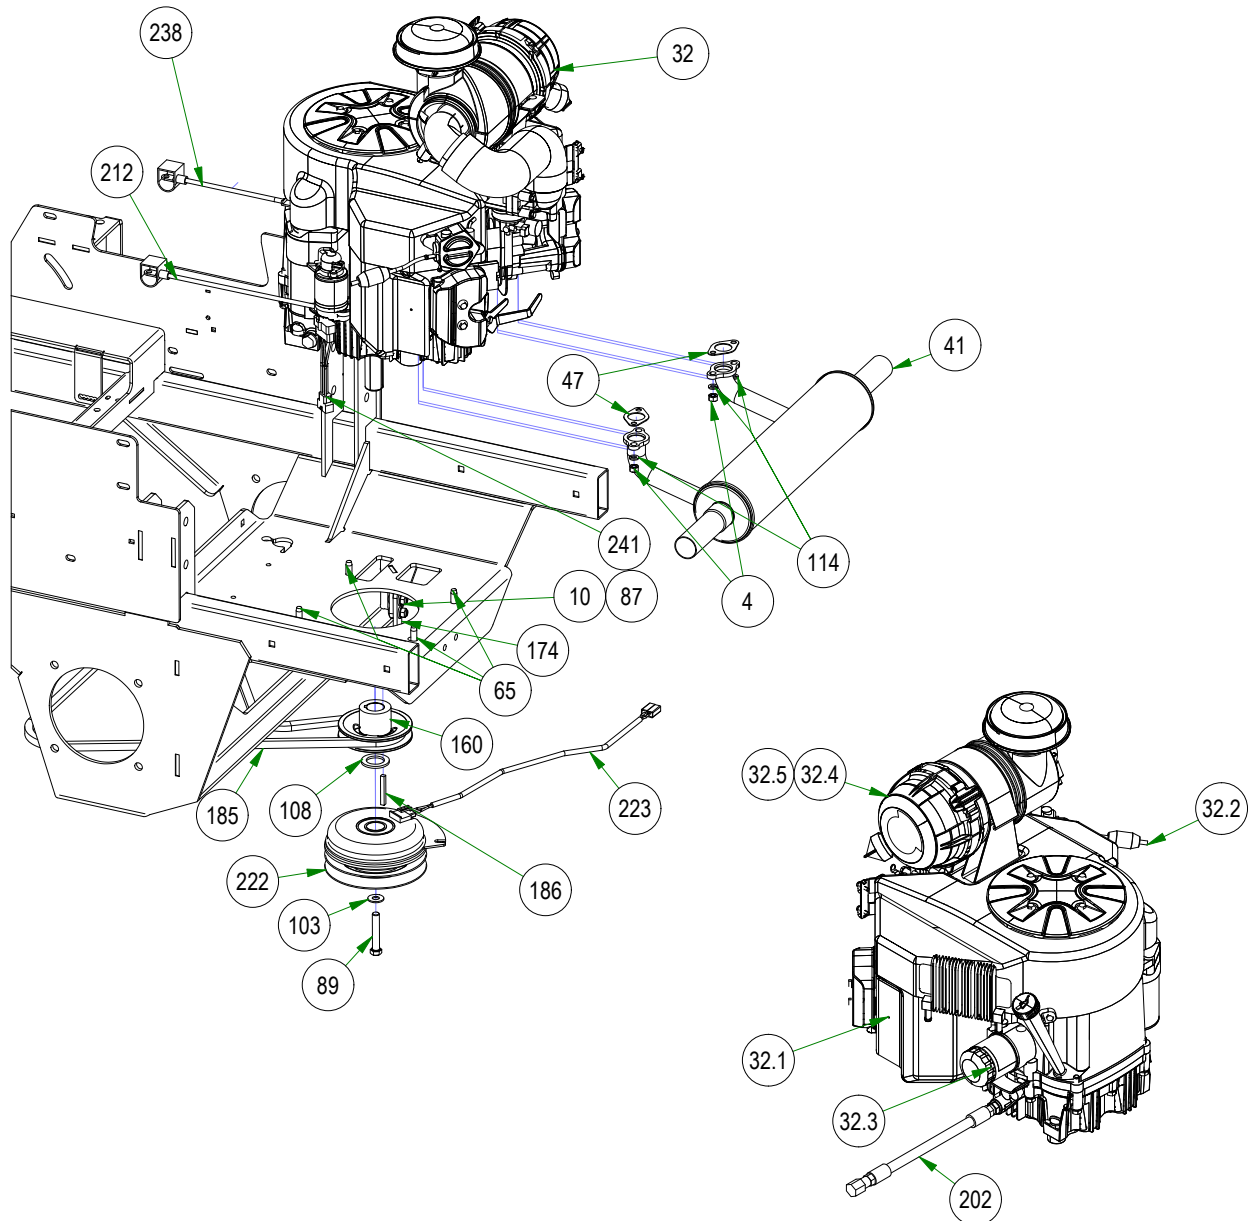

BAD BOY MOWERS

PARTS SECTION: ENGINE - 852cc KAWASAKI FX850

Parts List				Parts List			
ITEM	QTY	PART NUMBER	DESCRIPTION	ITEM	QTY	PART NUMBER	DESCRIPTION
4	4	013-0075-00	M8-1.25 DIN 934 HEX NUT (CL.8) ZINC	108	1	019-6029-00	1.140 ID X 1.750 OD X .132 THICK FLAT WASHER PLAIN
10	2	013-5202-00	3/8-16 NYLON INSERT FLANGE LOCKNUT (GR.F) ZINC	114	4	019-8051-00	5/16 SPLIT LOCKWASHER ZINC
32	1	015-0031-00	Kawasaki FX850 Engine	160	1	033-5035-00	4 3/4 Motor Pulley
32.1	2	015-8001-00	Spark Plug - Kawasaki	174	1	039-0178-00	Rebel Clutch Tab
32.2	1	063-6000-00	Universal Inline Fuel Filter	185	1	041-8050-00	2019 Rebel Pump Belt
32.3	1	063-8017-00	Oil Filter	186	1	042-5020-00	1/4 X 2 SQ MACHINERY KEY 1018 STL PLAIN
32.4	1	063-8019-00	Canister Air Filter- Outer	202	1	051-5407-00	Kawasaki Oil Drain
32.5	1	063-8020-00	Canister Air Filter- Inner	212	1	064-5301-01	14" Red Battery Cable-Base Outlaw
41	1	015-1011-00	2019 Rebel/Rogue Kawasaki 850 Muffler	222	1	070-1000-00	Clutch Assembly
47	2	015-2709-00	Exhaust Gasket	223	1	070-2000-00	Clutch Pigtail
65	4	018-1075-00	3/8-16 X 1-1/8 HEX WASHER UNSLOT SERRATED (TRI-LOB) TRS ZINC YELLOW	238	1	086-0005-00	Starter Cable
87	2	018-5044-00	3/8-16 X 1 CARRIAGE BOLT (GR.5) ZINC	241	1	086-9002-19	2019 Harness Adaptor-Gen2 FX-ALL
89	1	018-5300-21	7/16-20 X 2-1/2 HEX Bolt GR 8 W/ Patch	224	1	070-2304-00	2023 Rebel Frame - Painted
103	1	019-5029-00	3/8 FLAT WASHER USS (1" OD) ZINC