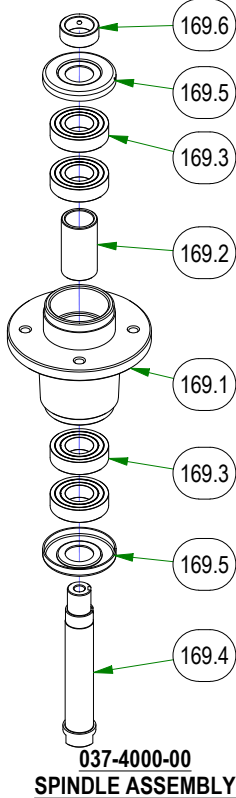

Parts List				Parts List			
ITEM	QTY	PART NUMBER	DESCRIPTION	ITEM	QTY	PART NUMBER	DESCRIPTION
169	1	037-4000-00	OUTLAW SPINDLE ASSEMBLY	180.7	1	033-8050-00	5" Idler Pulley
169.1	1	037-4000-01	4000 Series Spindle Housing	180.8	1	039-6946-00	2019 Deck Tensioner
169.2	1	037-4002-00	4000 Series Spindle Spacer	194	1	048-7000-00	Turnbuckle
169.3	4	037-6023-00	Bearing - 6206	194.1	1	013-0007-00	11/16-12 Hex Nut-2015 Toplink
169.4	1	037-6026-00	Spindle Shaft	194.2	1	013-0008-00	11/16-12 Lefthand Hex Nut-Topl
169.5	2	037-8002-00	Spindle Dust Cap	194.3	2	024-6034-00	1/4" Press in Grease Fitting
169.6	1	037-9050-00	Locking Collar w/ 1/4"-20 Set Screw	194.4	4	032-2000-00	Polyurethane Bushing
175	1	039-2125-17	Deck Hanger Assembly	194.5	2	032-2001-00	Sleeve
175.1	2	013-5300-00	1/2-13 HEX SERRATED FLANGE NUT HARD/ZINC	194.6	1	048-7020-00	2015 Outlaw Toplink Body
175.2	2	013-8050-00	1/2-13 NYLON INSERT FLANGE LOCKNUT ZINC	194.7	1	048-7021-00	2015 Outlaw Toplink RH End
175.3	2	018-6037-00	1/2-13 X 2-1/4 HEX CAP SCREW (GR.5) ZINC	194.8	1	048-7022-00	2015 Outlaw Toplink LH End
175.4	4	019-8054-00	.505 ID X 1.000 OD X .125 THICK FLAT WASHER NYLON	275	1	210-7000-98	2019 Outlaw Gen2 Chute Assembly
175.5	1	039-2125-00	Deck Hangar	275.1	7	013-8049-00	5/16-18 NYLON INSERT FLANGE LOCKNUT ZINC
180	1	039-6946-18	2019 Rebel Rogue Deck Idler	275.2	5	018-4703-00	5/16-18 X 1-1/4 CARRIAGE BOLT ZINC
180.1	2	013-5201-00	3/8-16 HEX SERRATED FLANGE NUT HARD/ZINC	275.3	2	018-8066-00	5/16-18 X 7/8 CARRIAGE BOLT ZINC
180.2	1	013-8050-00	1/2-13 NYLON INSERT FLANGE LOCKNUT ZINC	275.4	2	019-6042-00	.360 ID X .983 OD X .120 THICK FLAT WASHER NYLON
180.3	1	018-6012-00	3/8-16 X 1-1/2 HEX CAP SCREW (GR.5) ZINC	275.5	1	039-4893-00	2019 Upper Chute Bracket
180.4	1	018-6036-00	1/2-13 X 2-3/4 HEX CAP SCREW (GR.5) ZINC	275.6	1	039-4894-00	2019 Lower Chute Bracket
180.5	1	025-5203-00	.51 ID X .75 OD X .75 LGTH SOLID SPACER ZINC	275.7	1	206-6018-00	2019 Chute Hanger
180.6	1	026-0167-00	Belt Tensioner Retainer Plate	275.8	1	210-6025-00	2019 Belted Chute with Logo