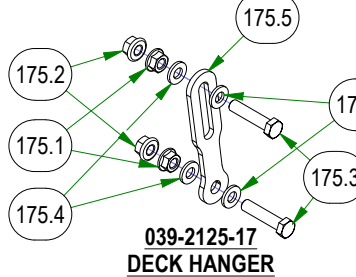

Parts List				Parts List			
ITEM	QTY	PART NUMBER	DESCRIPTION	ITEM	QTY	PART NUMBER	DESCRIPTION
169	1	037-4000-00	OUTLAW SPINDLE ASSEMBLY	180.7	1	033-8050-00	5" Idler Pulley
169.1	1	037-4000-01	4000 Series Spindle Housing	180.8	1	039-6946-00	2019 Deck Tensioner
169.2	1	037-4002-00	4000 Series Spindle Spacer	194	1	048-7000-00	Turnbuckle
169.3	4	037-6023-00	Bearing - 6206	194.1	1	013-0007-00	11/16-12 Hex Nut-2015 Toplink
169.4	1	037-6026-00	Spindle Shaft	194.2	1	013-0008-00	11/16-12 Lefthand Hex Nut-Topl
169.5	2	037-8002-00	Spindle Dust Cap	194.3	2	024-6034-00	1/4" Press in Grease Fitting
169.6	1	037-9050-00	Locking Collar w/ 1/4"-20 Set Screw	194.4	4	032-2000-00	Polyurethane Bushing
175	1	039-2125-17	Deck Hanger Assembly	194.5	2	032-2001-00	Sleeve
175.1	2	013-5300-00	1/2-13 HEX SERRATED FLANGE NUT HARD/ZINC	194.6	1	048-7020-00	2015 Outlaw Toplink Body
175.2	2	013-8050-00	1/2-13 NYLON INSERT FLANGE LOCKNUT ZINC	194.7	1	048-7021-00	2015 Outlaw Toplink RH End
175.3	2	018-6037-00	1/2-13 X 2-1/4 HEX CAP SCREW (GR.5) ZINC	194.8	1	048-7022-00	2015 Outlaw Toplink LH End
175.4	4	019-8054-00	.505 ID X 1.000 OD X .125 THICK FLAT WASHER NYLON	275	1	210-7000-98	2019 Outlaw Gen2 Chute Assembly
175.5	1	039-2125-00	Deck Hangar	275.1	7	013-8049-00	5/16-18 NYLON INSERT FLANGE LOCKNUT ZINC
180	1	039-6946-18	2019 Rebel Rogue Deck Idler	275.2	5	018-4703-00	5/16-18 X 1-1/4 CARRIAGE BOLT ZINC
180.1	2	013-5201-00	3/8-16 HEX SERRATED FLANGE NUT HARD/ZINC	275.3	2	018-8066-00	5/16-18 X 7/8 CARRIAGE BOLT ZINC
180.2	1	013-8050-00	1/2-13 NYLON INSERT FLANGE LOCKNUT ZINC	275.4	2	019-6042-00	.360 ID X .983 OD X .120 THICK FLAT WASHER NYLON
180.3	1	018-6012-00	3/8-16 X 1-1/2 HEX CAP SCREW (GR.5) ZINC	275.5	1	039-4893-00	2019 Upper Chute Bracket
180.4	1	018-6036-00	1/2-13 X 2-3/4 HEX CAP SCREW (GR.5) ZINC	275.6	1	039-4894-00	2019 Lower Chute Bracket
180.5	1	025-5203-00	.51 ID X .75 OD X .75 LGTH SOLID SPACER ZINC	275.7	1	206-6018-00	2019 Chute Hanger
180.6	1	026-0167-00	Belt Tensioner Retainer Plate	275.8	1	210-6025-00	2019 Belted Chute with Logo