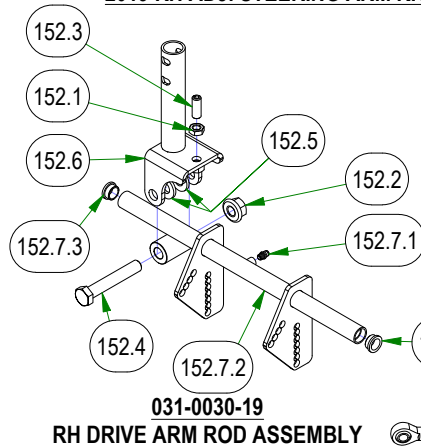

Parts List				Parts List			
ITEM	QTY	PART NUMBER	DESCRIPTION	ITEM	QTY	PART NUMBER	DESCRIPTION
152	1	031-0030-19	2019 R Series RH Arm Rod Assembly	155	1	031-9005-70	2019 Left Hand ADJ. Steering Arm Kit
152.1	1	013-0017-00	3/8-16 Half Jam Nut	155.1	2	013-8047-00	5/16-18 NYL INS L/N ZC
152.2	1	013-8050-00	1/2-13 NYLON INSERT FLANGE LOCKNUT ZINC	155.2	2	018-2020-18	5/16-18 x 1 3/8" Futton Head Torx Drive Bolt
152.3	1	018-0063-00	3/8-16 X 1 SOCKET SET SCREW (CUP POINT) PLAIN	155.3	1	018-5043-00	3/8-16 X 1-1/4 CARRIAGE BOLT ZINC
152.4	1	018-7016-00	1/2-13 X 3 HEX CAP SCREW (GR.5) ZINC	155.4	2	031-9005-00	2019 Steering Arm Adjuster Casting
152.5	2	019-8054-00	.505 ID X 1.000 OD X .125 THICK FLAT WASHER NYLON	155.5	1	031-9006-00	2019 Steering Arm Tube
152.6	1	031-0014-00	Drive Arm Pivot	155.6	1	045-5000-00	Black Knob for Adjustable Steering Arm
152.7	1	031-0030-00	2019 Drive Arm Actuator right	155.7	1	069-4010-00	Black Steering Arm Grip
152.7.1	1	024-6034-00	1/4" Press in Grease Fitting	156	1	031-9055-70	2019 Right Hand ADJ. Steering Arm Kit
152.7.2	1	031-0030-10	2019 Drive Arm Actuator right - Weldment	156.1	2	013-8047-00	5/16-18 NYL INS L/N ZC
152.7.3	2	031-0032-00	2019 Drive Arm Bushing	156.2	2	018-2020-18	5/16-18 x 1 3/8" Futton Head Torx Drive Bolt
153	1	031-0031-19	2019 R Series LH Arm Rod Assembly	156.3	1	018-5043-00	3/8-16 X 1-1/4 CARRIAGE BOLT ZINC
153.1	1	013-0017-00	3/8-16 Half Jam Nut	156.4	2	031-9005-00	2019 Steering Arm Adjuster Casting
153.2	1	013-8050-00	1/2-13 NYLON INSERT FLANGE LOCKNUT ZINC	156.5	1	031-9006-00	2019 Steering Arm Tube
153.3	1	018-0063-00	3/8-16 X 1 SOCKET SET SCREW (CUP POINT) PLAIN	156.6	1	045-5000-00	Black Knob for Adjustable Steering Arm
153.4	1	018-7016-00	1/2-13 X 3 HEX CAP SCREW (GR.5) ZINC	156.7	1	069-4010-00	Black Steering Arm Grip
153.5	2	019-8054-00	.505 ID X 1.000 OD X .125 THICK FLAT WASHER NYLON	168	1	035-0003-00	2019 Rebel Push Rod Assembly
153.6	1	031-0014-00	Drive Arm Pivot	168.1	1	013-6050-00	5/16 LH Nut
153.7	1	031-0031-00	2019 Drive Arm Actuator left	168.2	1	013-6051-00	3/8-24 HEX NUT ZINC YELLOW
153.7.1	1	024-6034-00	1/4" Press in Grease Fitting	168.3	1	035-0003-01	2019 Rebel Push Rod
153.7.2	1	031-0031-10	2019 Drive Arm Actuator left - Weldment	168.4	1	048-3000-00	Spherical Rod End - Outlaw
153.7.3	2	031-0032-00	2019 Drive Arm Bushing	168.5	1	048-3002-00	Spherical Rod End - Outlaw