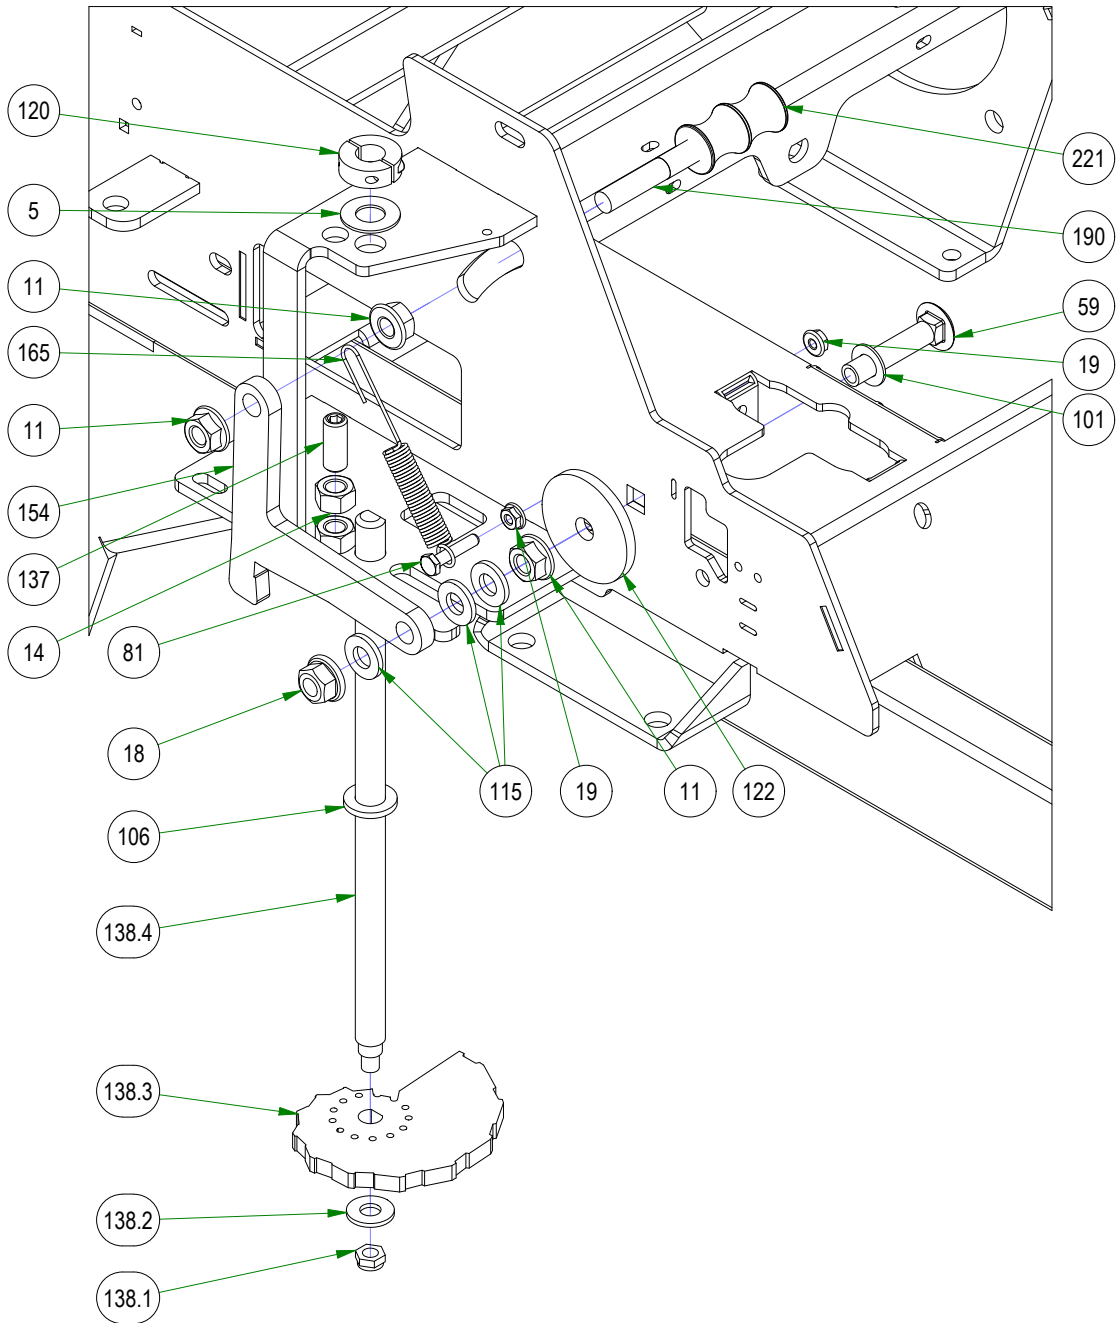

BAD BOY MOWERS

PARTS SECTION: DECK CONTROL ASSEMBLY CONT.

BAD BOY MOWERS

PARTS SECTION: DRIVE ARM ASSEMBLY

Parts List				Parts List			
ITEM	QTY	PART NUMBER	DESCRIPTION	ITEM	QTY	PART NUMBER	DESCRIPTION
3	2	013-0021-00	Extruded Nut 3/8"-16 3/4" Hole Center With Patch	153	1	031-0031-19	2019 R Series LH Arm Rod Assembly
16	6	013-8047-00	5/16-18 NYL INS L/N ZC	153.7.1	1	024-6034-00	1/4" Press in Grease Fitting
18	1	013-8050-00	1/2-13 NYLON INSERT FLANGE LOCKNUT ZINC	153.7.2	1	031-0031-10	2019 Drive Arm Actuator left - Weldment
20	6	013-9002-00	5/16-18 HEX SERRATED FLANGE NUT HARD/ZINC	153.7.3	2	031-0032-00	2019 Drive Arm Bushing
66	8	018-1080-00	12-24 X 1/2 HEX WASHER UNLSOT F TCS ZINC	155	1	031-9005-70	2019 Left Hand ADJ. Steering Arm Kit
68	4	018-2006-00	5/16-18 X 1-1/4 HEX C/S (GR.5) ZC	156	1	031-9055-70	2019 Right Hand ADJ. Steering Arm Kit
73	4	018-2020-18	5/16-18 x 1 3/8" Futton Head Torx Drive Bolt	158	2	032-0002-00	Snap-in Drive Arm Bushing
76	4	018-2050-00	10mm Damper Ball Stud-Steering	168	2	035-0003-00	2019 Rebel Push Rod Assembly
94	1	018-6049-00	3/8-16 X 1 GR 5 Hex Bolts Zinc	178	2	039-2160-00	2019 Arm Switch Bracket
104	1	019-5037-00	3/8 SPLIT LOCKWASHER ZINC	207	2	057-5800-00	Speed Limiting Knob 3/8-16X 3"
141	1	028-0051-00	2019 Steering Actuator Rod	224	1	070-2304-00	2023 Rebel Frame - Painted
152	1	031-0030-19	2019 R Series RH Arm Rod Assembly	229	2	077-8073-00	Safety Switch
152.7.1	1	024-6034-00	1/4" Press in Grease Fitting	243	2	087-0001-00	Steering Damper
152.7.2	1	031-0030-10	2019 Drive Arm Actuator right - Weldment	254	1	091-1114-00	2018 LH/RH Steering Control Decal Roll
152.7.3	2	031-0032-00	2019 Drive Arm Bushing	263	1	091-4010-00	2019 Rebel Cooler Cover Decal