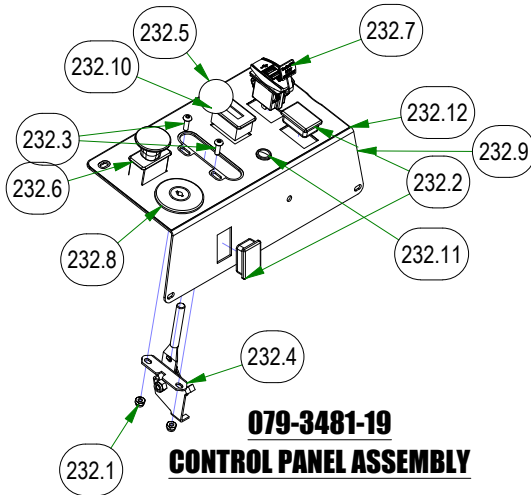

# PARTS SECTION: TANKS & BATTERY CONT.

Parts List				Parts List			
ITEM	QTY	PART NUMBER	DESCRIPTION	ITEM	QTY	PART NUMBER	DESCRIPTION
217	1	067-9950-50	2019 Right Rebel, Rogue, Renegade Fuel Tank (GAS)	232.7	1	077-2076-00	USB Port
217.1	1	067-6054-00	Roll Over Valve Grommet	232.8	1	077-8076-00	Ignition Switch
217.2	1	067-6070-00	Rollover Valve	232.9	1	079-3483-00	2022 Rebel Control Panel
217.3	1	067-9901-00	Fuel Pick-up	232.10	1	083-4013-00	Tachometer
217.4	1	067-9904-00	Fuel Cap	232.11	1	089-1000-00	Oil Light
218	1	067-9960-50	2019 Left Rebel, Rogue, Renegade Fuel Tank (GAS)	232.12	1	091-4009-22	2022 Rebel/Rogue Control Panel Decal
218.1	1	067-4080-00	Fuel Gauge with Grommet	233	1	079-3581-22	Rebel/Rogue Control Panel Assy-Drive by Wire
218.2	1	067-6054-00	Roll Over Valve Grommet	233.1	1	079-3483-00	2022 Rebel Control Panel
218.3	1	067-6056-00	Fuel Gauge Grommet	233.2	1	089-1000-00	Oil Light
218.4	1	067-6070-00	Rollover Valve	233.3	1	077-8076-00	Ignition Switch
218.5	1	067-9901-00	Fuel Pick-up	233.4	1	056-8058-00	PTO Switch
218.6	1	067-9904-00	Fuel Cap	233.5	2	018-1040-00	Light Plug
232	1	079-3481-19	Rebel/Rogue Control Panel Assy	233.6	1	077-2076-00	USB Port
232.1	2	013-5019-00	10-24 NYLON INSERT LOCKNUT ZINC	233.7	2	018-5200-00	10-24 X 5/8 BUTTON SOCKET CAP SCREW 18-8 STAINLESS STEEL
232.2	2	018-1040-00	Light Plug	233.8	2	013-5019-00	10-24 NYLON INSERT LOCKNUT ZINC
232.3	2	018-5200-00	10-24 X 5/8 BUTTON SOCKET CAP SCREW 18-8 STAINLESS STEEL	233.9	1	091-4009-22	2022 Rebel/Rogue Control Panel Decal
232.4	1	055-2012-00	Universal Throttle Head - 2012	233.10	1	055-3001-00	Kawasaki \ Kohler Drive By Wire
232.5	1	055-2013-00	Throttle Knob	233.11	1	083-4050-00	Tachometer
232.6	1	056-8058-00	PTO Switch				