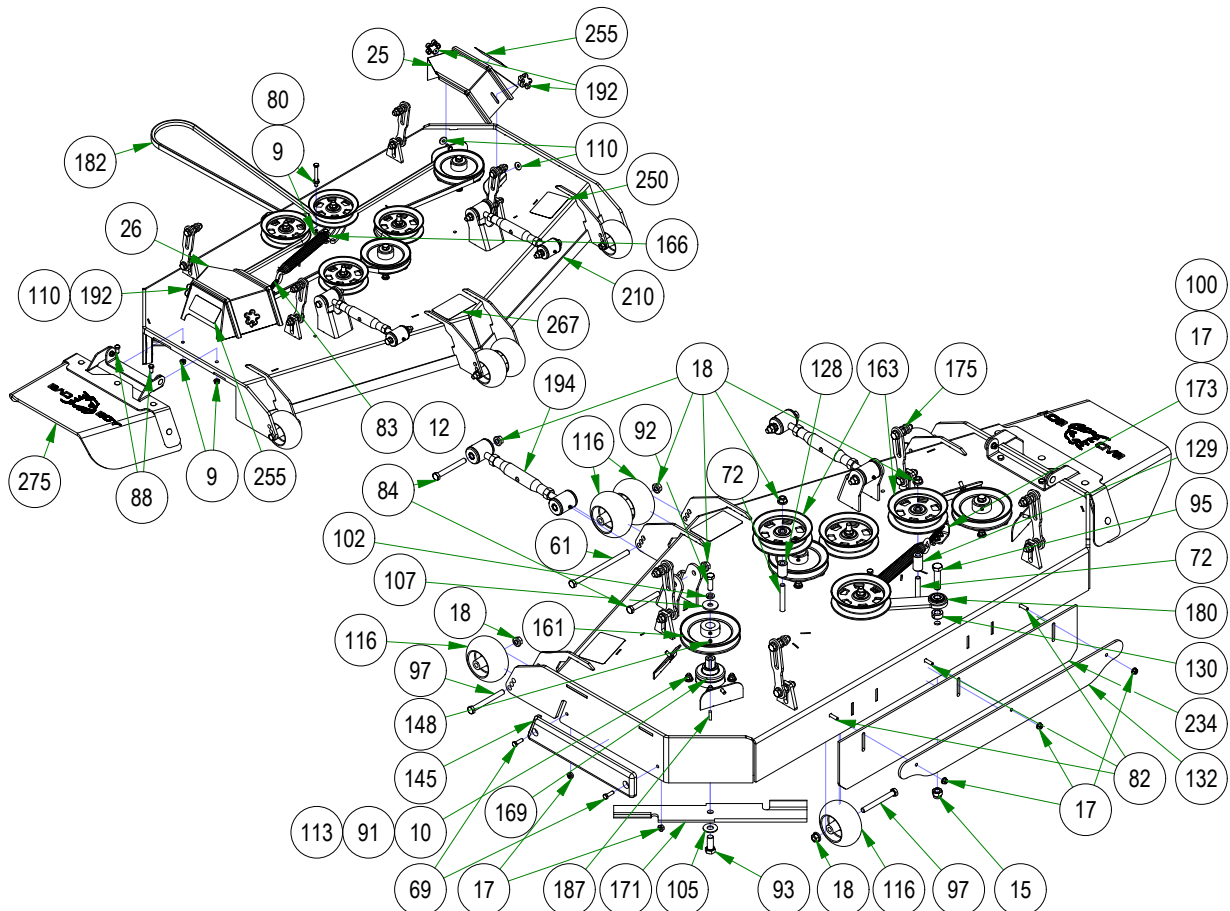

Parts List				Parts List			
ITEM	QTY	PART NUMBER	DESCRIPTION	ITEM	QTY	PART NUMBER	DESCRIPTION
9	4	013-5201-00	3/8-16 HEX SERRATED FLANGE NUT HARD/ZINC	113	12	019-8044-00	5/16 USS FLAT WASHER (7/8 OD) ZINC
10	12	013-5202-00	3/8-16 NYLON INSERT FLANGE LOCKNUT (GR.F) ZINC	116	6	022-1001-00	2019 Deck Wheel
12	2	013-6014-00	3/8-16 HEX NUT ZINC	128	2	025-5338-00	.502 ID X .750 OD X 1.500 Long Spacer
15	1	013-7021-00	5/8-11 NYLON INSERT LOCKNUT ZINC	129	1	025-5339-00	1 3/4" Pulley Spacer
17	7	013-8049-00	5/16-18 NYLON INSERT FLANGE LOCKNUT ZINC	130	1	025-7020-00	5/8 SOLID SHAFT COLLAR (W/1 SET SCREW) ZINC
18	12	013-8050-00	1/2-13 NYLON INSERT FLANGE LOCKNUT ZINC	132	1	026-0234-00	61 Bolt in Baffle Deck v2 Stripping Plate
25	1	014-5052-00	2019 61" Outlaw Gen2 Pulley Cover Left	145	1	029-7036-00	REVISED TRIM BUMPER_20180226
26	1	014-5053-00	2019 61" Outlaw Gen2 Pulley Cover Right	148	3	030-0050-00	5/16-24 X 1/4 SOCKET SET SCREW (CUP PT) PLAIN
61	1	018-0046-00	1/2-13 X 8 HEX CAP SCREW GR 5 ZINC	161	3	033-6004-00	6 1/4" Drive Pulley
69	2	018-2007-00	5/16-18 X 1 HEX CAP SCREW (GR.5) ZINC	163	3	033-7201-25	5-3/4 Idler Pulley
72	3	018-2018-00	1/2-13 X 3-1/2 HEX FLANGE BOLT (GR.8) ZINC	166	1	034-2030-00	2019 Outlaw Gen2 Deck Spring
80	1	018-4700-00	3/8-16 X 3 HEX CAP SCREW (GR.5) ZINC	169	3	037-4000-00	OUTLAW SPINDLE ASSEMBLY
82	3	018-4703-00	5/16-18 X 1-1/4 CARRIAGE BOLT ZINC	171	3	038-6080-00	61 inch Fusion Blade
83	1	018-4707-00	4" 3/8-16 Eye Bolt	173	1	039-0144-00	2019 Deck Eye Bolt Tab
84	4	018-5019-00	1/2-13 X 4 HEX CAP SCREW (GR.8) ZINC YELLOW	175	4	039-2125-17	Deck Hanger Assembly
88	2	018-5250-00	3/8-16 X 3/4 HEX CAP SCREW (GR.5) ZINC	180	1	039-6946-18	2019 Rebel Rogue Deck Idler
91	12	018-6012-00	3/8-16 X 1-1/2 HEX CAP SCREW (GR.5) ZINC	182	1	041-0178-00	B178 Belt
92	3	018-6019-00	1/2-20 X 1-1/2 HEX CAP SCREW (GR.5) ZINC	187	3	042-6030-00	1/4 X 1 SQ MACHINERY KEY 1018 STL PLN
93	3	018-6020-00	5/8-18 X 1-1/2 HEX CAP SCREW (GR.8) ZINC YELLOW	192	4	045-6043-00	5/16" Knob
95	1	018-6059-00	5/8-11 X 2-1/2 HEX CAP SCREW (GR.5) ZINC	194	2	048-7000-00	Turnbuckle
97	4	018-7050-00	1/2-13 X 4-1/2 HEX CAP SCREW (GR.5) ZINC	210	1	060-6151-19	2019 Sloped 61" Deck
100	2	018-8066-00	5/16-18 X 7/8 CARRIAGE BOLT ZINC	234	1	084-5004-00	R Series Rubber For Deck
102	3	019-5007-00	1/2 SPLIT LOCKWASHER (GR.8) ZINC/YELLOW	250	1	091-0917-18	2018 61" Deck Decal
105	3	019-5038-00	5/8 USS FLAT WASHER (1-3/4" OD) GR.8 ZINC YELLOW	255	2	091-3012-00	Danger Decal-Spindle/Discharge
107	3	019-6020-00	1/2 BELLEVILLE WASHER (1-5/8 OD X .140 THK) ZINC	267	1	091-4036-00	2019 Rebel & Rogue Deck Belt Route Decal
110	4	019-6050-00	.360 ID X .983 OD X .120 THICK FLAT WASHER NYLON BLACK	275	1	210-7000-98	2019 Outlaw Gen2 Chute Assembly