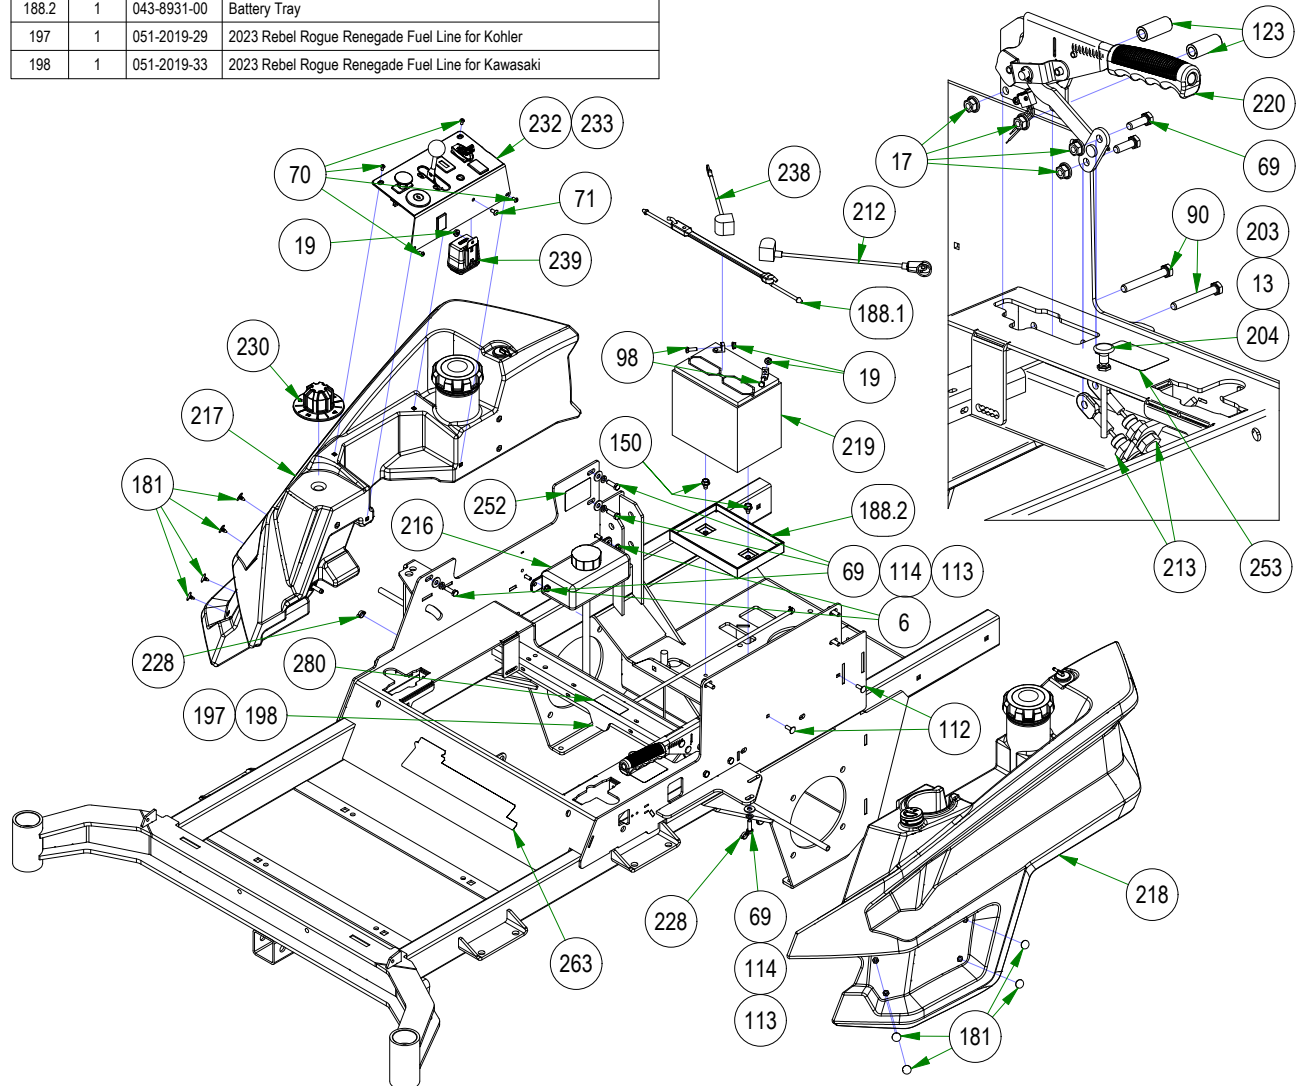

Parts List				Parts List			
ITEM	QTY	PART NUMBER	DESCRIPTION	ITEM	QTY	PART NUMBER	DESCRIPTION
6	4	013-2050-00	1/4-20 NYL INSERT FLANGE LOCKNUT ZINC	203	1	054-8017-00	Choke
13	1	013-6051-00	3/8-24 HEX NUT ZINC YELLOW	204	1	054-8019-00	Choke for 36Hp Vanguard & FX1000 Kawasaki
17	4	013-8049-00	5/16-18 NYLON INSERT FLANGE LOCKNUT ZINC	212	1	064-5301-01	14" Red Battery Cable-Base Outlaw
19	3	013-9001-00	1/4-20 HEX SERRATED FLANGE NUT HARD/ZINC	213	2	064-8056-00	Long Brake Cable
69	10	018-2007-00	5/16-18 X 1 HEX CAP SCREW (GR.5) ZINC	216	2	067-8085-19	2019 Rebel Hydro Tank Assembly
70	4	018-2010-00	10-32 X 3/8 BUTTON SOCKET CAP SCREW 18-8 STAINLESS STEEL	217	1	067-9950-50	2019 Right Rebel, Rogue, Renegade Fuel Tank (GAS)
71	1	018-2012-00	1/4-20 X 1/2 BUTTON SOCKET CAP SCREW 18-8 STAINLESS STEEL	218	1	067-9960-50	2019 Left Rebel, Rogue, Renegade Fuel Tank (GAS)
90	2	018-5344-00	5/16-18 X 2-1/2 HEX CAP SCREW (GR.5) ZINC	219	1	068-8049-00	SP-35 Battery
98	2	018-8052-00	1/4-20 X 3/4 HEX CAP SCREW (GR.5) ZINC	220	1	069-0001-00	2019 Brake Handle Assembly
112	4	019-8040-00	1/4-20 X 3/4 CARRIAGE BOLT (GR.5) ZINC	224	1	070-2304-00	2023 Rebel Frame - Painted
113	8	019-8044-00	5/16 USS FLAT WASHER (7/8 OD) ZINC	228	2	072-8076-00	2 EAR CLAMP 12.5mm-15mm
114	8	019-8051-00	5/16 SPLIT LOCKWASHER ZINC	230	1	077-9002-00	2019 Rigid Deck Dial 1.5 to 5.5
122	1	025-0025-00	MZ Deck Idler Spacer	232	1	079-3481-19	Rebel/Rogue Control Panel Assy
123	2	025-0027-00	.380 ID X .625 OD X 1.500 LGTH 2019 OUTLAW BRAKE HANDLE SPACER ZINC	232.9	1	079-3483-00	2022 Rebel Control Panel
150	2	030-7044-00	5/16-18 X 1/2 HWH unslot (F) tcs zinc	238	1	086-0005-00	Starter Cable
181	8	040-6081-00	3/16 x .48 Christmas Tree Nylon Black	239	1	086-2050-19	2019 Wiring Harness-Rebel/Rogue
188	1	043-8930-98	2023 Battery Hold Down Assembly Strap	252	2	091-1020-00	Hydraulic Decal
188.1	1	043-8930-00	2023 Rubber Battery Hold Down Strap	253	1	091-1101-18	2018 Out/XP/Diesel Brake Decal
188.2	1	043-8931-00	Battery Tray	263	1	091-4010-00	2019 Rebel Cooler Cover Decal
197	1	051-2019-29	2023 Rebel Rogue Renegade Fuel Line for Kohler	280	1	091-6022-00	R-Series Shut Off Valve Decal
198	1	051-2019-33	2023 Rebel Rogue Renegade Fuel Line for Kawasaki