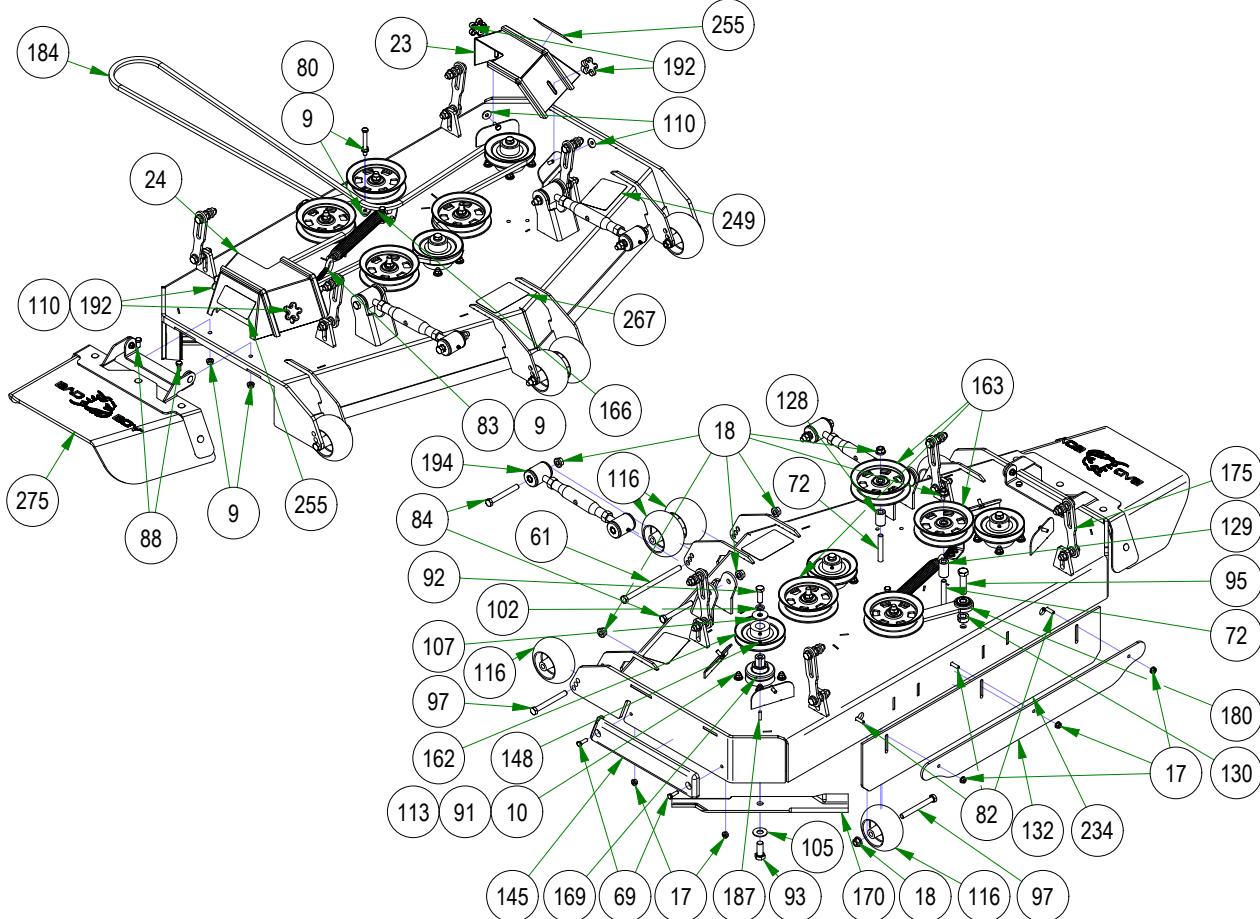

# PARTS SECTION: 54" DECK ASSEMBLY

Parts List				Parts List			
ITEM	QTY	PART NUMBER	DESCRIPTION	ITEM	QTY	PART NUMBER	DESCRIPTION
9	4	013-5201-00	3/8-16 HEX SERRATED FLANGE NUT HARD/ZINC	113	12	019-8044-00	5/16 USS FLAT WASHER (7/8 OD) ZINC
10	12	013-5202-00	3/8-16 NYLON INSERT FLANGE LOCKNUT (GR.F) ZINC	116	6	022-1001-00	2019 Deck Wheel
12	2	013-6014-00	3/8-16 HEX NUT ZINC	128	2	025-5338-00	.502 ID X .750 OD X 1.500 Long Spacer
15	1	013-7021-00	5/8-11 NYLON INSERT LOCKNUT ZINC	129	1	025-5339-00	1 3/4" Pulley Spacer
17	7	013-8049-00	5/16-18 NYLON INSERT FLANGE LOCKNUT ZINC	130	1	025-7020-00	5/8 SOLID SHAFT COLLAR (W/1 SET SCREW) ZINC
18	12	013-8050-00	1/2-13 NYLON INSERT FLANGE LOCKNUT ZINC	132	1	026-0234-00	61 Bolt in Baffle Deck v2 Stripping Plate
23	1	014-5050-00	2019 54" Left Outlaw Gen2 Pulley Cover	145	1	029-7036-00	REVISED TRIM BUMPER_20180226
24	1	014-5051-00	2019 54" Right Outlaw Gen2 Pulley Cover	148	3	030-0050-00	5/16-24 X 1/4 SOCKET SET SCREW (CUP PT) PLAIN
61	1	018-0046-00	1/2-13 X 8 HEX CAP SCREW GR 5 ZINC	162	3	033-6006-00	5.25" Deck Spindle Pulley
69	2	018-2007-00	5/16-18 X 1 HEX CAP SCREW (GR.5) ZINC	163	3	033-7201-25	5-3/4 Idler Pulley
72	3	018-2018-00	1/2-13 X 3-1/2 HEX FLANGE BOLT (GR.8) ZINC	166	1	034-2030-00	2019 Outlaw Gen2 Deck Spring
80	1	018-4700-00	3/8-16 X 3 HEX CAP SCREW (GR.5) ZINC	169	3	037-4000-00	OUTLAW SPINDLE ASSEMBLY
82	3	018-4703-00	5/16-18 X 1-1/4 CARRIAGE BOLT ZINC	170	3	038-0001-00	54" Fusion Blade for ZT/Mav/Outlaw/Revolt
83	1	018-4707-00	4" 3/8-16 Eye Bolt	173	1	039-0144-00	2019 Deck Eye Bolt Tab
84	4	018-5019-00	1/2-13 X 4 HEX CAP SCREW (GR.8) ZINC YELLOW	175	4	039-2125-17	Deck Hanger Assembly
88	2	018-5250-00	3/8-16 X 3/4 HEX CAP SCREW (GR.5) ZINC	180	1	039-6946-18	2019 Rebel Rogue Deck Idler
91	12	018-6012-00	3/8-16 X 1-1/2 HEX CAP SCREW (GR.5) ZINC	184	1	041-1650-00	B165 Belt-60 54" deck Outlaw
92	3	018-6019-00	1/2-20 X 1-1/2 HEX CAP SCREW (GR.5) ZINC	187	3	042-6030-00	1/4 X 1 SQ MACHINERY KEY 1018 STL PLN
93	3	018-6020-00	5/8-18 X 1-1/2 HEX CAP SCREW (GR.8) ZINC YELLOW	192	4	045-6043-00	5/16" Knob
95	1	018-6059-00	5/8-11 X 2-1/2 HEX CAP SCREW (GR.5) ZINC	194	2	048-7000-00	Turnbuckle
97	4	018-7050-00	1/2-13 X 4-1/2 HEX CAP SCREW (GR.5) ZINC	209	1	060-5551-19	2019 Sloped 54" Deck
100	2	018-8066-00	5/16-18 X 7/8 CARRIAGE BOLT ZINC	234	1	084-5004-00	R Series Rubber For Deck
102	3	019-5007-00	1/2 SPLIT LOCKWASHER (GR.8) ZINC/YELLOW	249	1	091-0904-18	2018 54" Deck Decal
105	3	019-5038-00	5/8 USS FLAT WASHER (1-3/4" OD) GR.8 ZINC YELLOW	255	2	091-3012-00	Danger Decal-Spindle/Discharge
107	3	019-6020-00	1/2 BELLEVILLE WASHER (1-5/8" OD X .140 THK) ZINC	267	1	091-4036-00	2019 Rebel & Rogue Deck Belt Route Decal
110	4	019-6050-00	.360 ID X .983 OD X .120 THICK FLAT WASHER NYLON BLACK	275	1	210-7000-98	2019 Outlaw Gen2 Chute Assembly