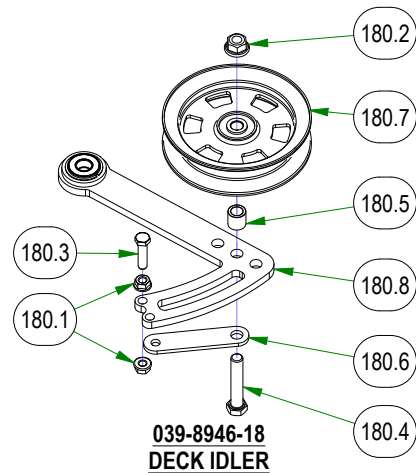

Parts List				Parts List			
ITEM	QTY	PART NUMBER	DESCRIPTION	ITEM	QTY	PART NUMBER	DESCRIPTION
169	1	037-4000-00	OUTLAW SPINDLE ASSEMBLY	180.7	1	033-8050-00	5" Idler Pulley
169.1	1	037-4000-01	4000 Series Spindle Housing	180.8	1	039-6946-00	2019 Deck Tensioner
169.2	1	037-4002-00	4000 Series Spindle Spacer	194	1	048-7000-00	Turnbuckle
169.3	4	037-6023-00	Bearing - 6206	194.1	1	013-0007-00	11/16-12 Hex Nut-2015 Toplink
169.4	1	037-6026-00	Spindle Shaft	194.2	1	013-0008-00	11/16-12 Lefthand Hex Nut-Topl
169.5	2	037-8002-00	Spindle Dust Cap	194.3	2	024-6034-00	1/4" Press in Grease Fitting
169.6	1	037-9050-00	Locking Collar w/ 1/4"-20 Set Screw	194.4	4	032-2000-00	Polyurethane Bushing
175	1	039-2125-17	Deck Hanger Assembly	194.5	2	032-2001-00	Sleeve
175.1	2	013-5300-00	1/2-13 HEX SERRATED FLANGE NUT HARD/ZINC	194.6	1	048-7020-00	2015 Outlaw Toplink Body
175.2	2	013-8050-00	1/2-13 NYLON INSERT FLANGE LOCKNUT ZINC	194.7	1	048-7021-00	2015 Outlaw Toplink RH End
175.3	2	018-6037-00	1/2-13 X 2-1/4 HEX CAP SCREW (GR.5) ZINC	194.8	1	048-7022-00	2015 Outlaw Toplink LH End
175.4	4	019-8054-00	.505 ID X 1.000 OD X .125 THICK FLAT WASHER NYLON	275	1	210-7000-98	2019 Outlaw Gen2 Chute Assembly
175.5	1	039-2125-00	Deck Hangar	275.1	7	013-8049-00	5/16-18 NYLON INSERT FLANGE LOCKNUT ZINC
180	1	039-6946-18	2019 Rebel Rogue Deck Idler	275.2	5	018-4703-00	5/16-18 X 1-1/4 CARRIAGE BOLT ZINC
180.1	2	013-5201-00	3/8-16 HEX SERRATED FLANGE NUT HARD/ZINC	275.3	2	018-8066-00	5/16-18 X 7/8 CARRIAGE BOLT ZINC
180.2	1	013-8050-00	1/2-13 NYLON INSERT FLANGE LOCKNUT ZINC	275.4	2	019-6042-00	.360 ID X .983 OD X .120 THICK FLAT WASHER NYLON
180.3	1	018-6012-00	3/8-16 X 1-1/2 HEX CAP SCREW (GR.5) ZINC	275.5	1	039-4893-00	2019 Upper Chute Bracket
180.4	1	018-6036-00	1/2-13 X 2-3/4 HEX CAP SCREW (GR.5) ZINC	275.6	1	039-4894-00	2019 Lower Chute Bracket
180.5	1	025-5203-00	.51 ID X .75 OD X .75 LGTH SOLID SPACER ZINC	275.7	1	206-6018-00	2019 Chute Hanger
180.6	1	026-0167-00	Belt Tensioner Retainer Plate	275.8	1	210-6025-00	2019 Belted Chute with Logo