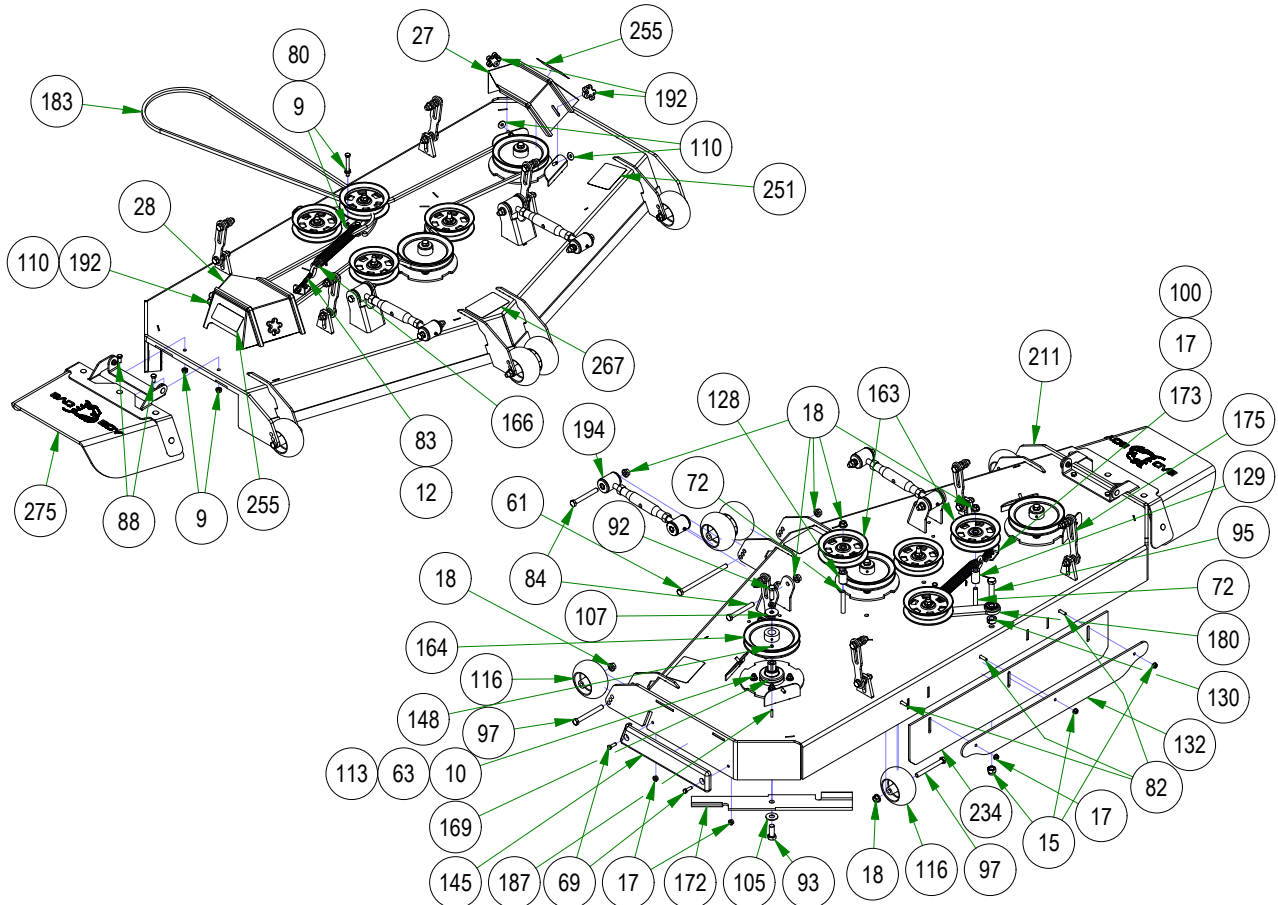

Parts List				Parts List			
ITEM	QTY	PART NUMBER	DESCRIPTION	ITEM	QTY	PART NUMBER	DESCRIPTION
9	4	013-5201-00	3/8-16 HEX SERRATED FLANGE NUT HARD/ZINC	113	12	019-8044-00	5/16 USS FLAT WASHER (7/8 OD) ZINC
10	12	013-5202-00	3/8-16 NYLON INSERT FLANGE LOCKNUT (GR.F) ZINC	116	6	022-1001-00	2019 Deck Wheel
12	2	013-6014-00	3/8-16 HEX NUT ZINC	128	2	025-5338-00	.502 ID X .750 OD X 1.500 Long Spacer
15	1	013-7021-00	5/8-11 NYLON INSERT LOCKNUT ZINC	129	1	025-5339-00	1 3/4" Pulley Spacer
17	7	013-8049-00	5/16-18 NYLON INSERT FLANGE LOCKNUT ZINC	130	1	025-7020-00	5/8 SOLID SHAFT COLLAR (W/1 SET SCREW) ZINC
18	12	013-8050-00	1/2-13 NYLON INSERT FLANGE LOCKNUT ZINC	132	1	026-0234-00	61 Bolt in Baffle Deck v2 Stripping Plate
27	1	014-5054-00	2019 72" Left Outlaw Gen2 Pulley Cover	145	1	029-7036-00	REVISED TRIM BUMPER_20180226
28	1	014-5055-00	2019 72" Right Outlaw Gen2 Pulley Cover	148	3	030-0050-00	5/16-24 X 1/4 SOCKET SET SCREW (CUP PT) PLAIN
61	1	018-0046-00	1/2-13 X 8 HEX CAP SCREW GR 5 ZINC	163	3	033-7201-25	5-3/4" Idler Pulley
63	12	018-0075-00	3/8-16 X 1-3/4 HEX C/S (GR.5) ZC	164	3	033-7203-00	7" Deck Pulley
69	2	018-2007-00	5/16-18 X 1 HEX CAP SCREW (GR.5) ZINC	166	1	034-2030-00	2019 Outlaw Gen2 Deck Spring
72	3	018-2018-00	1/2-13 X 3-1/2 HEX FLANGE BOLT (GR.8) ZINC	169	3	037-4000-00	OUTLAW SPINDLE ASSEMBLY
80	1	018-4700-00	3/8-16 X 3 HEX CAP SCREW (GR.5) ZINC	172	3	038-7230-00	72" High Lift Fusion Blade
82	3	018-4703-00	5/16-18 X 1-1/4 CARRIAGE BOLT ZINC	173	1	039-0144-00	2019 Deck Eye Bolt Tab
83	1	018-4707-00	4" 3/8-16 Eye Bolt	175	4	039-2125-17	Deck Hanger Assembly
84	4	018-5019-00	1/2-13 X 4 HEX CAP SCREW (GR.8) ZINC YELLOW	180	1	039-6946-18	2019 Rebel Rogue Deck Idler
88	2	018-5250-00	3/8-16 X 3/4 HEX CAP SCREW (GR.5) ZINC	183	1	041-0202-00	B202 Belt for 72" Outlaw
92	3	018-6019-00	1/2-20 X 1-1/2 HEX CAP SCREW (GR.5) ZINC	187	3	042-6030-00	1/4 X 1 SQ MACHINERY KEY 1018 STL PLN
93	3	018-6020-00	5/8-18 X 1-1/2 HEX CAP SCREW (GR.8) ZINC YELLOW	192	4	045-6043-00	5/16" Knob
95	1	018-6059-00	5/8-11 X 2-1/2 HEX CAP SCREW (GR.5) ZINC	194	2	048-7000-00	Turnbuckle
97	4	018-7050-00	1/2-13 X 4-1/2 HEX CAP SCREW (GR.5) ZINC	211	1	060-7251-19	2019 Sloped 72" Deck
100	2	018-8066-00	5/16-18 X 7/8 CARRIAGE BOLT ZINC	234	1	084-5004-00	R Series Rubber For Deck
102	3	019-5007-00	1/2 SPLIT LOCKWASHER (GR.8) ZINC/YELLOW	251	1	091-0918-18	2018 72" Deck Decal
105	3	019-5038-00	5/8 USS FLAT WASHER (1-3/4" OD) GR.8 ZINC YELLOW	255	2	091-3012-00	Danger Decal-Spindle/Discharge
107	3	019-6020-00	1/2 BELLEVILLE WASHER (1-5/8 OD X .140 THK) ZINC	267	1	091-4036-00	2019 Rebel & Rogue Deck Belt Route Decal
110	4	019-6050-00	.360 ID X .983 OD X .120 THICK FLAT WASHER NYLON BLACK	275	1	210-7000-98	2019 Outlaw Gen2 Chute Assembly