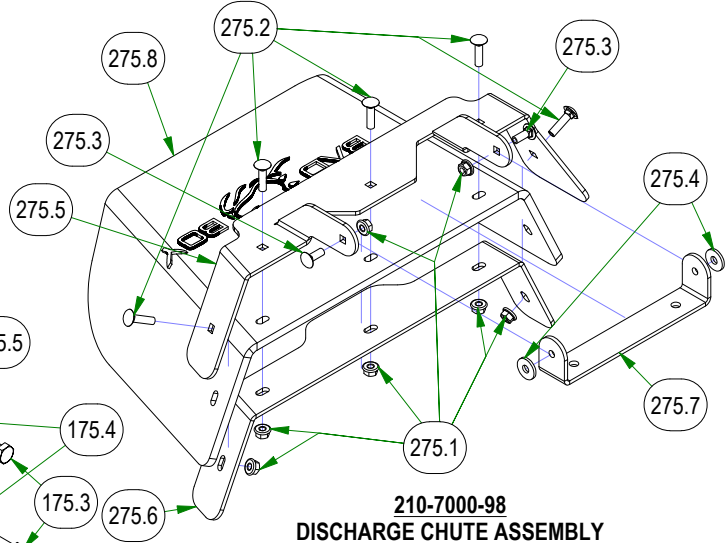

Parts List				Parts List			
ITEM	QTY	PART NUMBER	DESCRIPTION	ITEM	QTY	PART NUMBER	DESCRIPTION
169	1	037-4000-00	OUTLAW SPINDLE ASSEMBLY	180.7	1	033-8050-00	5" Idler Pulley
169.1	1	037-4000-01	4000 Series Spindle Housing	180.8	1	039-6946-00	2019 Deck Tensioner
169.2	1	037-4002-00	4000 Series Spindle Spacer	194	1	048-7000-00	Turnbuckle
169.3	4	037-6023-00	Bearing - 6206	194.1	1	013-0007-00	11/16-12 Hex Nut-2015 Toplink
169.4	1	037-6026-00	Spindle Shaft	194.2	1	013-0008-00	11/16-12 Lefthand Hex Nut-Topl
169.5	2	037-8002-00	Spindle Dust Cap	194.3	2	024-6034-00	1/4" Press in Grease Fitting
169.6	1	037-9050-00	Locking Collar w/ 1/4"-20 Set Screw	194.4	4	032-2000-00	Polyurethane Bushing
175	1	039-2125-17	Deck Hanger Assembly	194.5	2	032-2001-00	Sleeve
175.1	2	013-5300-00	1/2-13 HEX SERRATED FLANGE NUT HARD/ZINC	194.6	1	048-7020-00	2015 Outlaw Toplink Body
175.2	2	013-8050-00	1/2-13 NYLON INSERT FLANGE LOCKNUT ZINC	194.7	1	048-7021-00	2015 Outlaw Toplink RH End
175.3	2	018-6037-00	1/2-13 X 2-1/4 HEX CAP SCREW (GR.5) ZINC	194.8	1	048-7022-00	2015 Outlaw Toplink LH End
175.4	4	019-8054-00	.505 ID X 1.000 OD X .125 THICK FLAT WASHER NYLON	275	1	210-7000-98	2019 Outlaw Gen2 Chute Assembly
175.5	1	039-2125-00	Deck Hangar	275.1	7	013-8049-00	5/16-18 NYLON INSERT FLANGE LOCKNUT ZINC
180	1	039-6946-18	2019 Rebel Rogue Deck Idler	275.2	5	018-4703-00	5/16-18 X 1-1/4 CARRIAGE BOLT ZINC
180.1	2	013-5201-00	3/8-16 HEX SERRATED FLANGE NUT HARD/ZINC	275.3	2	018-8066-00	5/16-18 X 7/8 CARRIAGE BOLT ZINC
180.2	1	013-8050-00	1/2-13 NYLON INSERT FLANGE LOCKNUT ZINC	275.4	2	019-6042-00	.360 ID X .983 OD X .120 THICK FLAT WASHER NYLON
180.3	1	018-6012-00	3/8-16 X 1-1/2 HEX CAP SCREW (GR.5) ZINC	275.5	1	039-4893-00	2019 Upper Chute Bracket
180.4	1	018-6036-00	1/2-13 X 2-3/4 HEX CAP SCREW (GR.5) ZINC	275.6	1	039-4894-00	2019 Lower Chute Bracket
180.5	1	025-5203-00	.51 ID X .75 OD X .75 LGTH SOLID SPACER ZINC	275.7	1	206-6018-00	2019 Chute Hanger
180.6	1	026-0167-00	Belt Tensioner Retainer Plate	275.8	1	210-6025-00	2019 Belted Chute with Logo