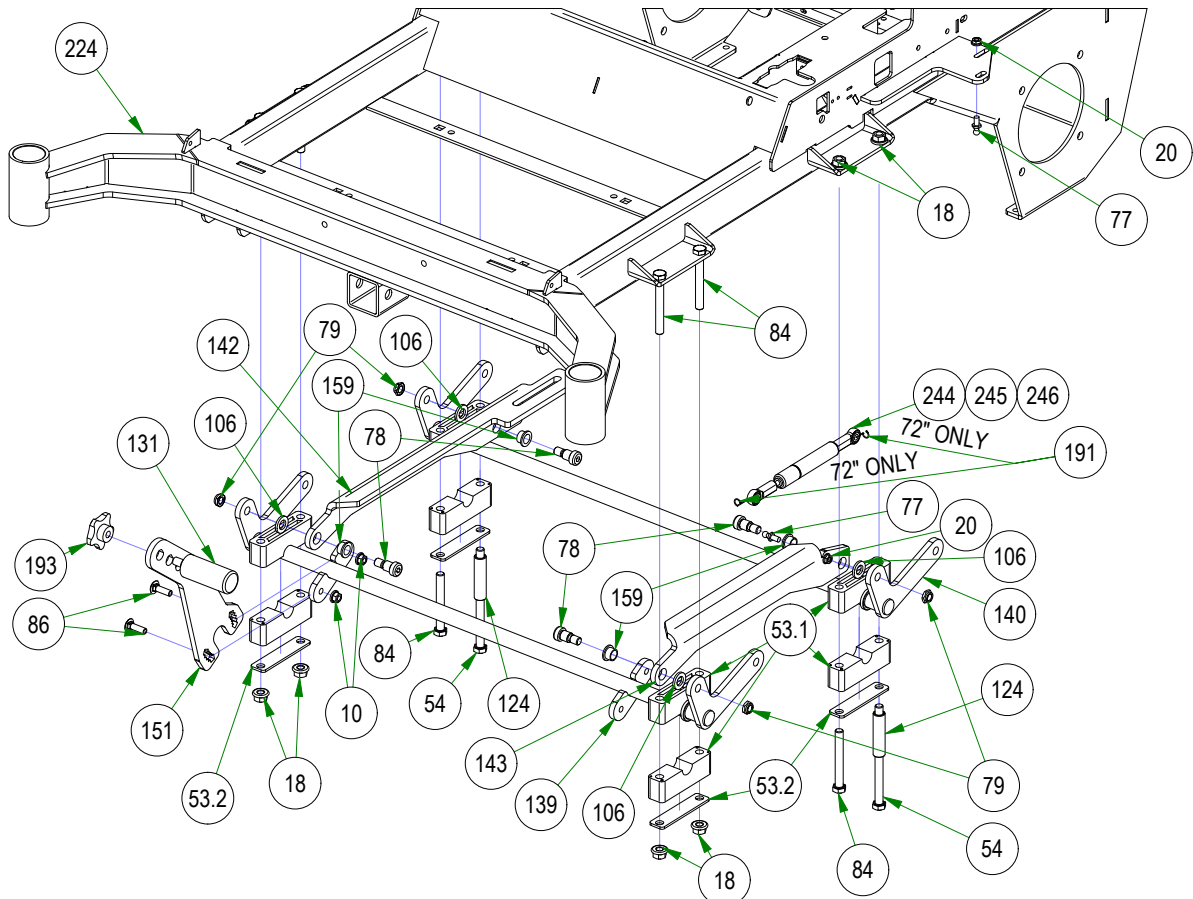

Parts List				Parts List			
ITEM	QTY	PART NUMBER	DESCRIPTION	ITEM	QTY	PART NUMBER	DESCRIPTION
5	1	013-0080-00	.625 ID x 1.250 OD x .062 THK F/W Nylon	131	1	026-0026-00	Knurled Pedal
10	2	013-5202-00	3/8-16 NYLON INSERT FLANGE LOCKNUT (GR.F) ZINC	137	1	028-0008-00	Dial Rod Plunger
11	3	013-5300-00	1/2-13 HEX SERRATED FLANGE NUT HARD/ZINC	138	1	028-0015-19	2019 Outlaw Gen2 Deck Height Dial Rod Assy
14	1	013-7018-00	1/2-13 HEX NUT ZINC	138.1	1	018-4011-00	3/8-24 Nylon Insert jam locknut
18	9	013-8050-00	1/2-13 NYLON INSERT FLANGE LOCKNUT ZINC	138.2	1	019-5029-00	3/8" Flat Washer
19	2	013-9001-00	1/4-20 HEX SERRATED FLANGE NUT HARD/ZINC	138.3	1	026-1101-00	2019 Deck Height Cam
20	2	013-9002-00	5/16-18 HEX SERRATED FLANGE NUT HARD/ZINC	138.4	1	028-0015-00	2019 Outlaw Gen2 Dial Rod
53	4	017-9075-00	Pillow Block Assembly	139	1	028-0026-00	2019 Outlaw Actuator - Front
53.1	2	017-9000-00	Two Piece Pillow Block	140	1	028-0027-00	2019 Outlaw Actuator - Rear
53.2	1	017-9025-00	Two Piece Pillow Block Strap	142	1	028-6075-22	2019 Actuator Linkage - Right - Black
54	2	018-0004-00	1/2-13 X 7 HEX CAP SCREW (GR.5) ZINC	143	1	028-6076-22	2019 Actuator Linkage - Left - Black
59	1	018-0043-00	2 1/2 x 1/2 Carriage Bolt	151	1	031-0003-00	Foot Lift Upright Lever
77	2	018-2055-00	10mm Damper Ball Stud-XP Linkage	154	1	031-0125-00	2019 Outlaw Deck Travel Lock
78	4	018-3001-00	5/8 X 5/8 SOCKET SHOULDER BOLT ZINC YELLOW	159	4	032-5052-00	.627 ID X .753 OD X .500 LGTH X 1.000 FLG OD X .094 FLG THICK FLANGED BEARING OIL-IMPREG BRNZ
79	4	018-4010-00	1/2-13 NYLON INSERT JAM LOCKNUT ZINC	165	1	034-1025-00	Brake Spring
81	1	018-4702-00	1/4-20 X 1-1/4 HEX CAP SCREW (GR.5) ZINC	190	1	044-4000-00	Seat Bracket Pin
84	6	018-5019-00	1/2-13 X 4 HEX CAP SCREW (GR.8) ZINC YELLOW	191	2	044-6050-00	Security Ring - PC744
86	2	018-5043-00	3/8-16 X 1-1/4 CARRIAGE BOLT ZINC	193	1	045-6044-00	Foot Pedal Knob 1/2-13
101	1	019-0007-00	.517 SQ WDTX ID X .937 OD X .060 THICK F/W PHOS/OIL	221	1	069-4011-00	Travel Lock Rubber Grip
106	5	019-6017-00	.635 ID X 1.120 OD X .140 THICK FLAT WASHER NYLON	244	1	087-5400-00	200 lb Gas Spring- 54" Deck outlaw
115	3	019-8054-00	.505 ID X 1.000 OD X .125 THICK FLAT WASHER NYLON	245	1	087-6100-00	250lb Gas Spring - 61" Deck
120	1	025-0002-00	5/8" Split Collar	246	1	087-7200-00	300lb Gas Spring - 72" Deck
122	1	025-0025-00	MZ Deck Idler Spacer	224	1	070-2304-00	2023 Rebel Frame - Painted
124	2	025-0033-00	2019 Deck Stop Spacer