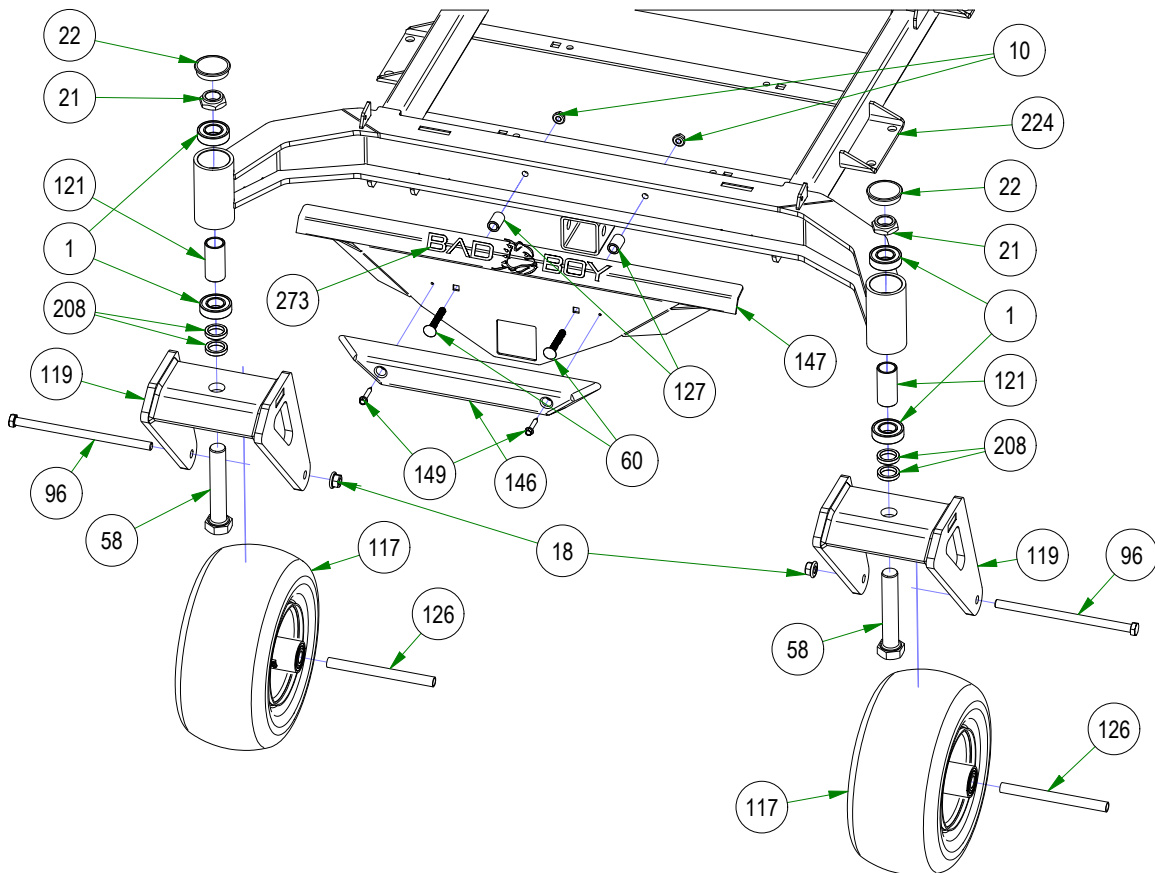

BAD BOY MOWERS

PARTS SECTION: FRONT END

Parts List				Parts List			
ITEM	QTY	PART NUMBER	DESCRIPTION	ITEM	QTY	PART NUMBER	DESCRIPTION
1	4	010-1050-00	1641 BEARING W/2 CONTACT RUBBER SEALS	121	2	025-0003-00	2016 Front Bearing Spacer
10	2	013-5202-00	3/8-16 NYLON INSERT FLANGE LOCKNUT (GR.F) ZINC	126	2	025-5202-00	Front Wheel Spanner
18	2	013-8050-00	1/2-13 NYLON INSERT FLANGE LOCKNUT ZINC	127	2	025-5337-00	SPACER
21	2	013-9004-00	1"-14 NYLON INSERT JAM LOCKNUT ZINC	146	1	029-8000-00	2017 XP Bumper
22	2	014-2025-00	2017 Bearing Cover	147	1	029-8019-RW	2019 Outlaw Rigid Front Bumper Plate-Raw
58	2	018-0026-00	1"-14 X 5-1/2 HEX CAP SCREW (GR.8) ZINC YELLOW	149	2	030-7039-00	1/4-14 X 1-1/2 HEX WASHER UNSLOT TEK/3 ZINC
60	2	018-0044-00	3/8" x 2 1/2" Carriage Bolt	208	4	058-1000-00	1.02 ID X 1.38 OD X .250 THK SPACER ZINC
96	2	018-7010-00	1/2-13 X 9 HEX CAP SCREW (GR.5) ZINC	273	1	091-4063-00	Flying Bulldog Front Bumper Decal
117	2	022-3088-00	13x6.50-6 Black No Flat Assembly	224	1	070-2304-00	2023 Rebel Frame - Painted
119	2	023-0030-22	2019 Rebel Front Fork - Weldment - Black