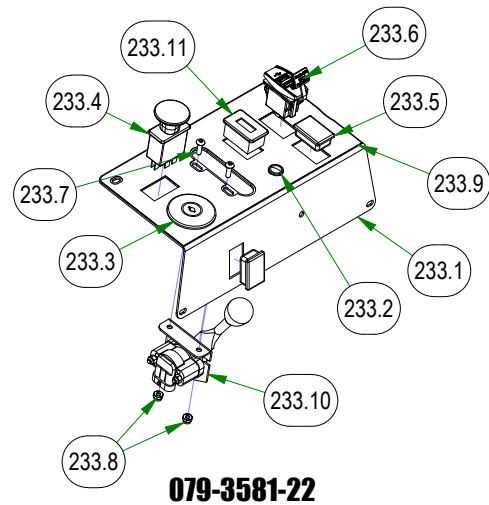

# PARTS SECTION: TANKS & BATTERY CONT.

Parts List				Parts List			
ITEM	QTY	PART NUMBER	DESCRIPTION	ITEM	QTY	PART NUMBER	DESCRIPTION
217	1	067-9950-50	2019 Right Rebel, Rogue, Renegade Fuel Tank (GAS)	232.7	1	077-2076-00	USB Port
217.1	1	067-6054-00	Roll Over Valve Grommet	232.8	1	077-8076-00	Ignition Switch
217.2	1	067-6070-00	Rollover Valve	232.9	1	079-3483-00	2022 Rebel Control Panel
217.3	1	067-9901-00	Fuel Pick-up	232.10	1	083-4013-00	Tachometer
217.4	1	067-9904-00	Fuel Cap	232.11	1	089-1000-00	Oil Light
218	1	067-9960-50	2019 Left Rebel, Rogue, Renegade Fuel Tank (GAS)	232.12	1	091-4009-22	2022 Rebel/Rogue Control Panel Decal
218.1	1	067-4080-00	Fuel Gauge with Grommet	233	1	079-3581-22	Rebel/Rogue Control Panel Assy-Drive by Wire
218.2	1	067-6054-00	Roll Over Valve Grommet	233.1	1	079-3483-00	2022 Rebel Control Panel
218.3	1	067-6056-00	Fuel Gauge Grommet	233.2	1	089-1000-00	Oil Light
218.4	1	067-6070-00	Rollover Valve	233.3	1	077-8076-00	Ignition Switch
218.5	1	067-9901-00	Fuel Pick-up	233.4	1	056-8058-00	PTO Switch
218.6	1	067-9904-00	Fuel Cap	233.5	2	018-1040-00	Light Plug
232	1	079-3481-19	Rebel/Rogue Control Panel Assy	233.6	1	077-2076-00	USB Port
232.1	2	013-5019-00	10-24 NYLON INSERT LOCKNUT ZINC	233.7	2	018-5200-00	10-24 X 5/8 BUTTON SOCKET CAP SCREW 18-8 STAINLESS STEEL
232.2	2	018-1040-00	Light Plug	233.8	2	013-5019-00	10-24 NYLON INSERT LOCKNUT ZINC
232.3	2	018-5200-00	10-24 X 5/8 BUTTON SOCKET CAP SCREW 18-8 STAINLESS STEEL	233.9	1	091-4009-22	2022 Rebel/Rogue Control Panel Decal
232.4	1	055-2012-00	Universal Throttle Head - 2012	233.10	1	055-3001-00	Kawasaki \ Kohler Drive By Wire
232.5	1	055-2013-00	Throttle Knob	233.11	1	083-4050-00	Tachometer
232.6	1	056-8058-00	PTO Switch				