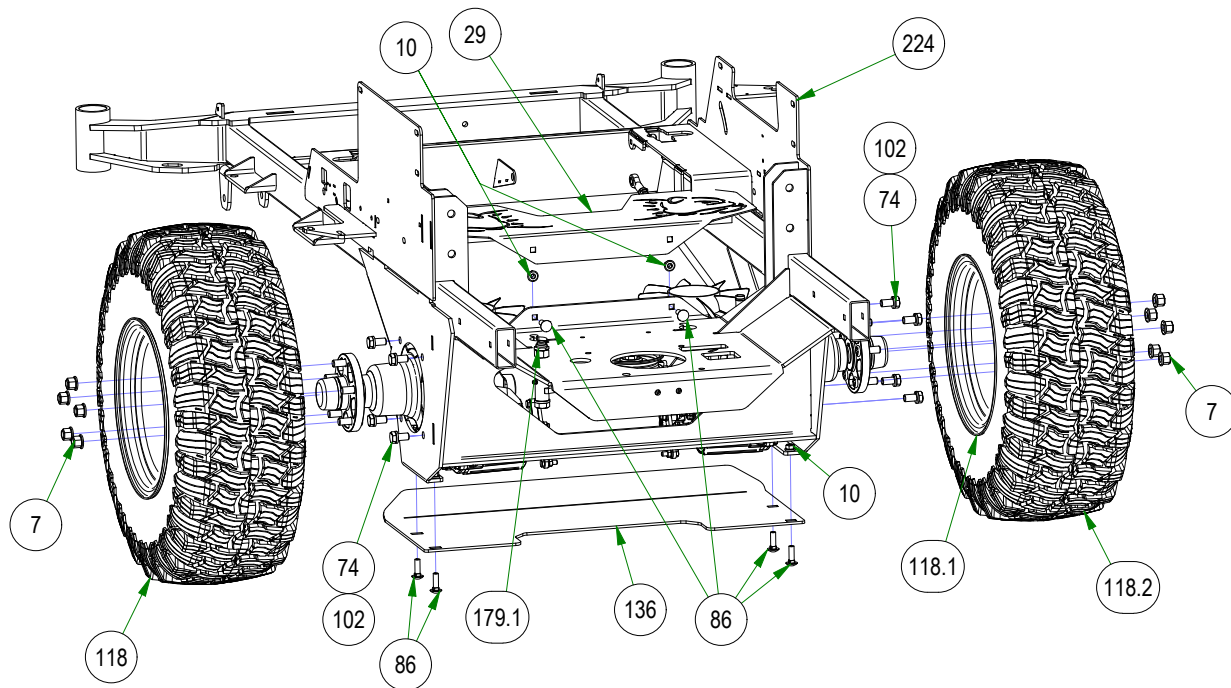

Parts List				Parts List			
ITEM	QTY	PART NUMBER	DESCRIPTION	ITEM	QTY	PART NUMBER	DESCRIPTION
7	10	013-3000-00	Acorn Lug Nut	176	2	039-2135-00	2015 Outlaw Brake Adapter (4400 Transaxles Only)
8	2	013-5041-00	3/8-16 NYLON INSERT LOCKNUT ZINC	179	1	039-6945-03	2019 Rebel Pump Idler
10	6	013-5202-00	3/8-16 NYLON INSERT FLANGE LOCKNUT (GR.F) ZINC	179.1	1	013-5301-00	5/8-11 NYLON INSERT JAM LOCKNUT ZINC
14	2	013-7018-00	1/2-13 HEX NUT ZINC	179.2	1	013-8050-00	1/2-13 NYLON INSERT FLANGE LOCKNUT ZINC
17	6	013-8049-00	5/16-18 NYLON INSERT FLANGE LOCKNUT ZINC	179.3	1	018-5309-00	5/8-11 X 4-1/2 HEX CAP SCREW (GR.5) ZINC
29	1	014-5070-00	2019 Rigid Fan Guard	179.4	1	018-6036-00	1/2-13 X 2-3/4 HEX CAP SCREW (GR.5) ZINC
67	1	018-2004-50	All Thread	179.5	2	019-6017-00	.635 ID X 1.120 OD X .140 THICK FLAT WASHER NYLON
68	4	018-2006-00	5/16-18 X 1-1/4 HEX C/S (GR.5) ZC	179.6	1	025-7020-00	5/8 SOLID SHAFT COLLAR (W/1 SET SCREW) ZINC
69	2	018-2007-00	5/16-18 X 1 HEX CAP SCREW (GR.5) ZINC	179.7	1	025-7036-00	1/2 SOLID SHAFT COLLAR (W/1 SET SCREW) ZINC
74	8	018-2030-00	1/2-13 X 1 HEX CAP SCREW (GR.5) ZINC	179.8	1	033-6001-00	4 3/4" Idler Pulley
79	1	018-4010-00	1/2-13 NYLON INSERT JAM LOCKNUT ZINC	179.9	1	039-6945-00	Deck Idler
85	2	018-5040-00	3/8-16 X 1-1/4 HEX CAP SCREW (GR.5) ZINC	185	1	041-8050-00	2019 Rebel Pump Belt
86	6	018-5043-00	3/8-16 X 1-1/4 CARRIAGE BOLT ZINC	195	1	050-1000-00	4400 Transaxle-Left-Base Outlaw/2019 Rebel
102	8	019-5007-00	1/2 SPLIT LOCKWASHER (GR.8) ZINC/YELLOW	195.1	1	034-9080-00	Gold Transaxle Spring
118	2	022-4100-00	24x12-12 Reaper Turf Tire & Wheel Assembly	195.2	1	050-1025-00	Fan/Pulley Kit for 4400 Outlaw
118.1	1	022-4070-00	12x12" Black Wheel For 2015 Outlaw	195.3	1	050-2082-00	Hub for 4400 Transaxle
118.2	1	022-4095-00	24x12-12 Reaper Turf Tire	195.4	1	050-8003-00	Seal Kit for 4400 Series Outlaw Transaxle
125	2	025-0036-00	Drive Arm Transaxle Spacer	195.5	1	063-1070-00	Hydro Filter for 4400 Transaxle
136	1	026-2240-00	2019 Outlaw Rigid Skid Plate	196	1	050-1050-00	4400 Transaxle-Right-Base Outlaw/2019 Rebel
167	1	034-9050-00	Deck spring big diameter	196.1	1	034-9080-00	Gold Transaxle Spring
168	2	035-0003-00	2019 Rebel Push Rod Assembly	196.2	1	050-1025-00	Fan/Pulley Kit for 4400 Outlaw
168.1	1	013-6050-00	5/16 LH Nut	196.3	1	050-2082-00	Hub for 4400 Transaxle
168.2	1	013-6051-00	3/8-24 HEX NUT ZINC YELLOW	196.4	1	050-8003-00	Seal Kit for 4400 Series Outlaw Transaxle
168.3	1	035-0003-01	2019 Rebel Push Rod	196.5	1	063-1070-00	Hydro Filter for 4400 Transaxle
168.4	1	048-3000-00	Spherical Rod End - Outlaw	224	1	070-2304-00	2023 Rebel Frame - Painted
168.5	1	048-3002-00	Spherical Rod End - Outlaw