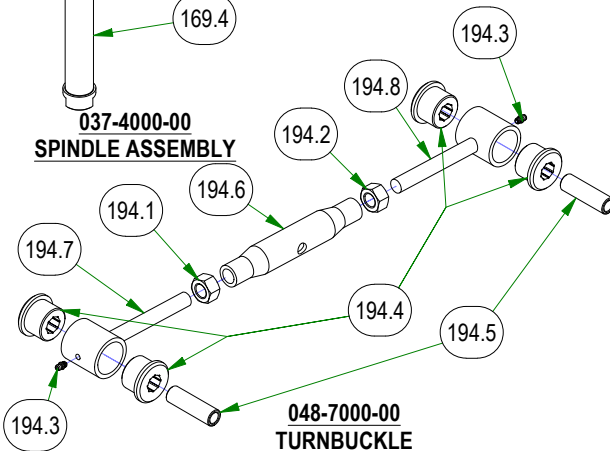

Parts List				Parts List			
ITEM	QTY	PART NUMBER	DESCRIPTION	ITEM	QTY	PART NUMBER	DESCRIPTION
169	1	037-4000-00	OUTLAW SPINDLE ASSEMBLY	180.7	1	033-8050-00	5" Idler Pulley
169.1	1	037-4000-01	4000 Series Spindle Housing	180.8	1	039-6946-00	2019 Deck Tensioner
169.2	1	037-4002-00	4000 Series Spindle Spacer	194	1	048-7000-00	Turnbuckle
169.3	4	037-6023-00	Bearing - 6206	194.1	1	013-0007-00	11/16-12 Hex Nut-2015 Toplink
169.4	1	037-6026-00	Spindle Shaft	194.2	1	013-0008-00	11/16-12 Lefthand Hex Nut-Topl
169.5	2	037-8002-00	Spindle Dust Cap	194.3	2	024-6034-00	1/4" Press in Grease Fitting
169.6	1	037-9050-00	Locking Collar w/ 1/4"-20 Set Screw	194.4	4	032-2000-00	Polyurethane Bushing
175	1	039-2125-17	Deck Hanger Assembly	194.5	2	032-2001-00	Sleeve
175.1	2	013-5300-00	1/2-13 HEX SERRATED FLANGE NUT HARD/ZINC	194.6	1	048-7020-00	2015 Outlaw Toplink Body
175.2	2	013-8050-00	1/2-13 NYLON INSERT FLANGE LOCKNUT ZINC	194.7	1	048-7021-00	2015 Outlaw Toplink RH End
175.3	2	018-6037-00	1/2-13 X 2-1/4 HEX CAP SCREW (GR.5) ZINC	194.8	1	048-7022-00	2015 Outlaw Toplink LH End
175.4	4	019-8054-00	.505 ID X 1.000 OD X .125 THICK FLAT WASHER NYLON	275	1	210-7000-98	2019 Outlaw Gen2 Chute Assembly
175.5	1	039-2125-00	Deck Hangar	275.1	7	013-8049-00	5/16-18 NYLON INSERT FLANGE LOCKNUT ZINC
180	1	039-6946-18	2019 Rebel Rogue Deck Idler	275.2	5	018-4703-00	5/16-18 X 1-1/4 CARRIAGE BOLT ZINC
180.1	2	013-5201-00	3/8-16 HEX SERRATED FLANGE NUT HARD/ZINC	275.3	2	018-8066-00	5/16-18 X 7/8 CARRIAGE BOLT ZINC
180.2	1	013-8050-00	1/2-13 NYLON INSERT FLANGE LOCKNUT ZINC	275.4	2	019-6042-00	.360 ID X .983 OD X .120 THICK FLAT WASHER NYLON
180.3	1	018-6012-00	3/8-16 X 1-1/2 HEX CAP SCREW (GR.5) ZINC	275.5	1	039-4893-00	2019 Upper Chute Bracket
180.4	1	018-6036-00	1/2-13 X 2-3/4 HEX CAP SCREW (GR.5) ZINC	275.6	1	039-4894-00	2019 Lower Chute Bracket
180.5	1	025-5203-00	.51 ID X .75 OD X .75 LGTH SOLID SPACER ZINC	275.7	1	206-6018-00	2019 Chute Hanger
180.6	1	026-0167-00	Belt Tensioner Retainer Plate	275.8	1	210-6025-00	2019 Belted Chute with Logo