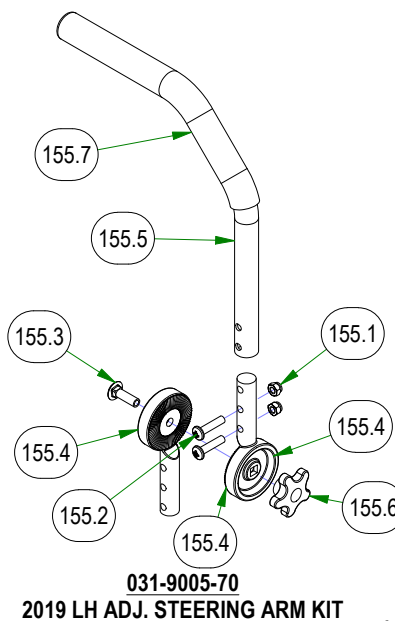

Parts List				Parts List			
ITEM	QTY	PART NUMBER	DESCRIPTION	ITEM	QTY	PART NUMBER	DESCRIPTION
152	1	031-0030-19	2019 R Series RH Arm Rod Assembly	155	1	031-9005-70	2019 Left Hand ADJ. Steering Arm Kit
152.1	1	013-0017-00	3/8-16 Half Jam Nut	155.1	2	013-8047-00	5/16-18 NYL INS L/N ZC
152.2	1	013-8050-00	1/2-13 NYLON INSERT FLANGE LOCKNUT ZINC	155.2	2	018-2020-18	5/16-18 x 1 3/8" Futton Head Torx Drive Bolt
152.3	1	018-0063-00	3/8-16 X 1 SOCKET SET SCREW (CUP POINT) PLAIN	155.3	1	018-5043-00	3/8-16 X 1-1/4 CARRIAGE BOLT ZINC
152.4	1	018-7016-00	1/2-13 X 3 HEX CAP SCREW (GR.5) ZINC	155.4	2	031-9005-00	2019 Steering Arm Adjuster Casting
152.5	2	019-8054-00	.505 ID X 1.000 OD X .125 THICK FLAT WASHER NYLON	155.5	1	031-9006-00	2019 Steering Arm Tube
152.6	1	031-0014-00	Drive Arm Pivot	155.6	1	045-5000-00	Black Knob for Adjustable Steering Arm
152.7	1	031-0030-00	2019 Drive Arm Actuator right	155.7	1	069-4010-00	Black Steering Arm Grip
152.7.1	1	024-6034-00	1/4" Press in Grease Fitting	156	1	031-9055-70	2019 Right Hand ADJ. Steering Arm Kit
152.7.2	1	031-0030-10	2019 Drive Arm Actuator right - Weldment	156.1	2	013-8047-00	5/16-18 NYL INS L/N ZC
152.7.3	2	031-0032-00	2019 Drive Arm Bushing	156.2	2	018-2020-18	5/16-18 x 1 3/8" Futton Head Torx Drive Bolt
153	1	031-0031-19	2019 R Series LH Arm Rod Assembly	156.3	1	018-5043-00	3/8-16 X 1-1/4 CARRIAGE BOLT ZINC
153.1	1	013-0017-00	3/8-16 Half Jam Nut	156.4	2	031-9005-00	2019 Steering Arm Adjuster Casting
153.2	1	013-8050-00	1/2-13 NYLON INSERT FLANGE LOCKNUT ZINC	156.5	1	031-9006-00	2019 Steering Arm Tube
153.3	1	018-0063-00	3/8-16 X 1 SOCKET SET SCREW (CUP POINT) PLAIN	156.6	1	045-5000-00	Black Knob for Adjustable Steering Arm
153.4	1	018-7016-00	1/2-13 X 3 HEX CAP SCREW (GR.5) ZINC	156.7	1	069-4010-00	Black Steering Arm Grip
153.5	2	019-8054-00	.505 ID X 1.000 OD X .125 THICK FLAT WASHER NYLON	168	1	035-0003-00	2019 Rebel Push Rod Assembly
153.6	1	031-0014-00	Drive Arm Pivot	168.1	1	013-6050-00	5/16 LH Nut
153.7	1	031-0031-00	2019 Drive Arm Actuator left	168.2	1	013-6051-00	3/8-24 HEX NUT ZINC YELLOW
153.7.1	1	024-6034-00	1/4" Press in Grease Fitting	168.3	1	035-0003-01	2019 Rebel Push Rod
153.7.2	1	031-0031-10	2019 Drive Arm Actuator left - Weldment	168.4	1	048-3000-00	Spherical Rod End - Outlaw
153.7.3	2	031-0032-00	2019 Drive Arm Bushing	168.5	1	048-3002-00	Spherical Rod End - Outlaw