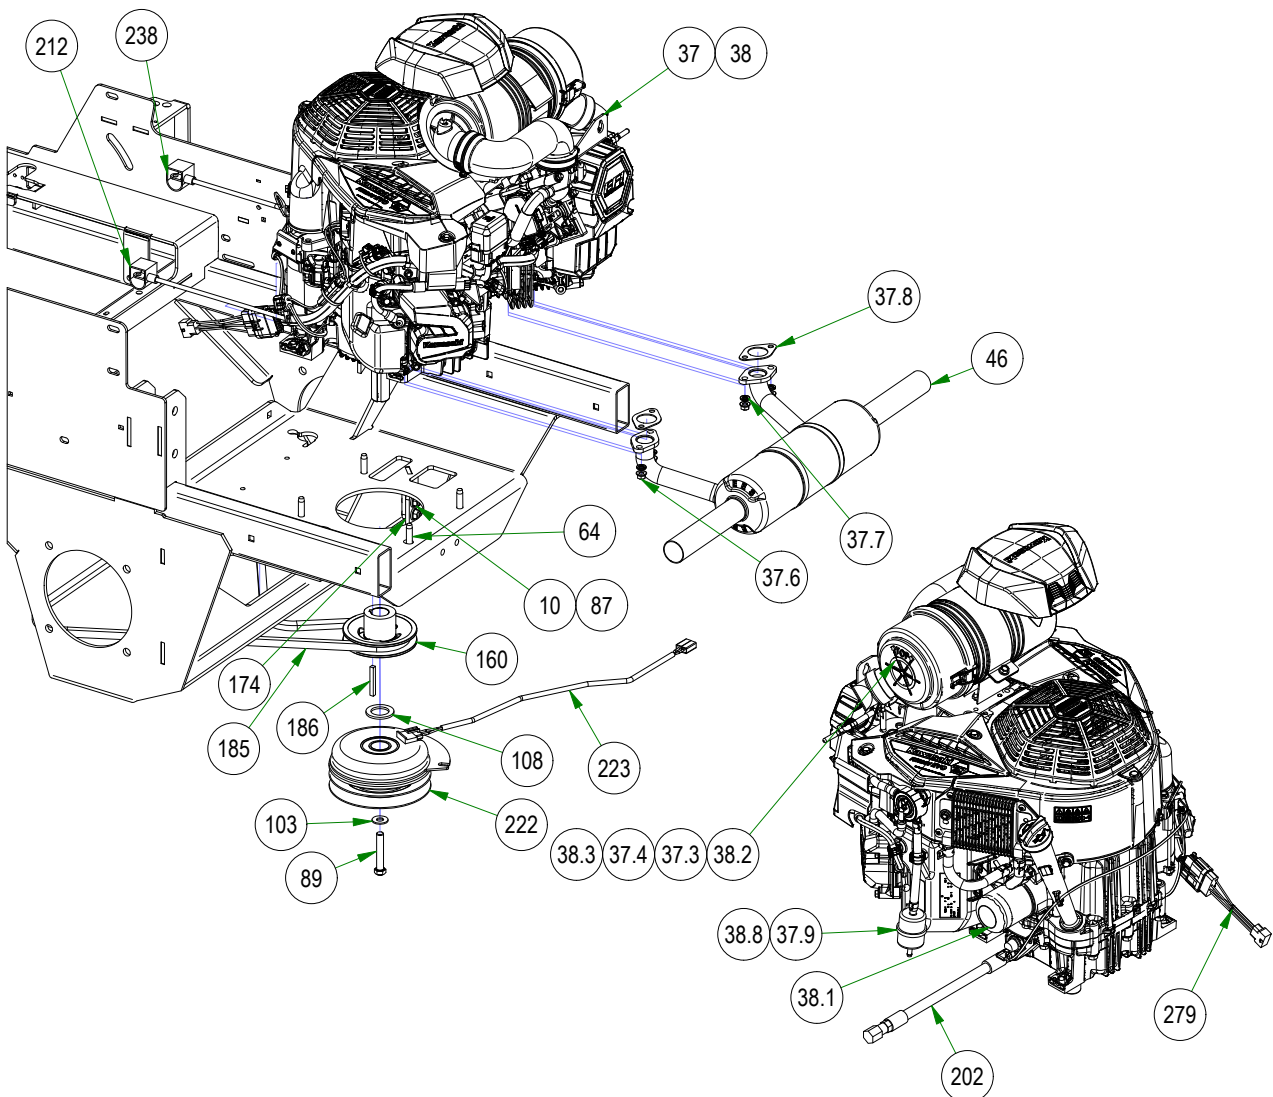

Parts List				Parts List			
ITEM	QTY	PART NUMBER	DESCRIPTION	ITEM	QTY	PART NUMBER	DESCRIPTION
10	2	013-5202-00	3/8-16 NYLON INSERT FLANGE LOCKNUT (GR.F) ZINC	46	1	015-1030-00	Rebel Kawasaki EVO Muffler
37	1	015-0781-00	KAWASAKI EVO EFI 31HP	64	4	018-0082-00	3/8-16 X 1-1/2 HEX WASHER UNSLOT SERRATED (TRI-LOB) TRS
37.2	1	063-8017-00	Oil Filter	87	2	018-5044-00	3/8-16 X 1 CARRIAGE BOLT (GR.5) ZINC
37.3	1	063-8020-00	Inner Air Filter	89	1	018-5300-21	7/16-20 X 2-1/2 HEX Bolt GR 8 W/ Patch
37.4	1	063-8019-00	Outer Air Filter	103	1	019-5029-00	3/8 FLAT WASHER USS (1" OD) ZINC
37.5	2	015-8001-00	Spark Plug - Kawasaki	108	1	019-6029-00	1.140 ID X 1.750 OD X .132 THICK FLAT WASHER PLAIN
37.6	4	015-0543-06	Exhaust Nut	160	1	033-5035-00	4 3/4 Motor Pulley
37.7	4	015-0543-05	Exhaust Lock Washer	174	1	039-0178-00	Rebel Clutch Tab
37.8	2	015-0781-01	Kawasaki EVO Exhaust Gasket	185	1	041-8050-00	2019 Rebel Pump Belt
37.9	1	063-6000-00	FUEL FILTER	186	1	042-5020-00	1/4 X 2 SQ MACHINERY KEY 1018 STL PLAIN
38	1	015-0820-00	KAWASAKI EVO EFI 34HP	202	1	051-5407-00	Kawasaki Oil Drain
38.2	1	063-8020-00	Inner Air Filter	212	1	064-5301-01	14" Red Battery Cable-Base Outlaw
38.3	1	063-8019-00	Outer Air Filter	222	1	070-1000-00	Clutch Assembly
38.4	2	015-8001-00	Spark Plug - Kawasaki	223	1	070-2000-00	Clutch Pigtail
38.5	4	015-0543-06	Exhaust Nut	224	1	070-2304-00	2023 Rebel Frame - Painted
38.6	4	015-0543-05	Exhaust Lock Washer	238	1	086-0005-00	Starter Cable
38.7	2	015-0781-01	Kawasaki EVO Exhaust Gasket	279	1	086-9016-00	Harness Adaptor for Kawasaki EFI
38.8	1	063-6000-00	Universal Inline Fuel Filter