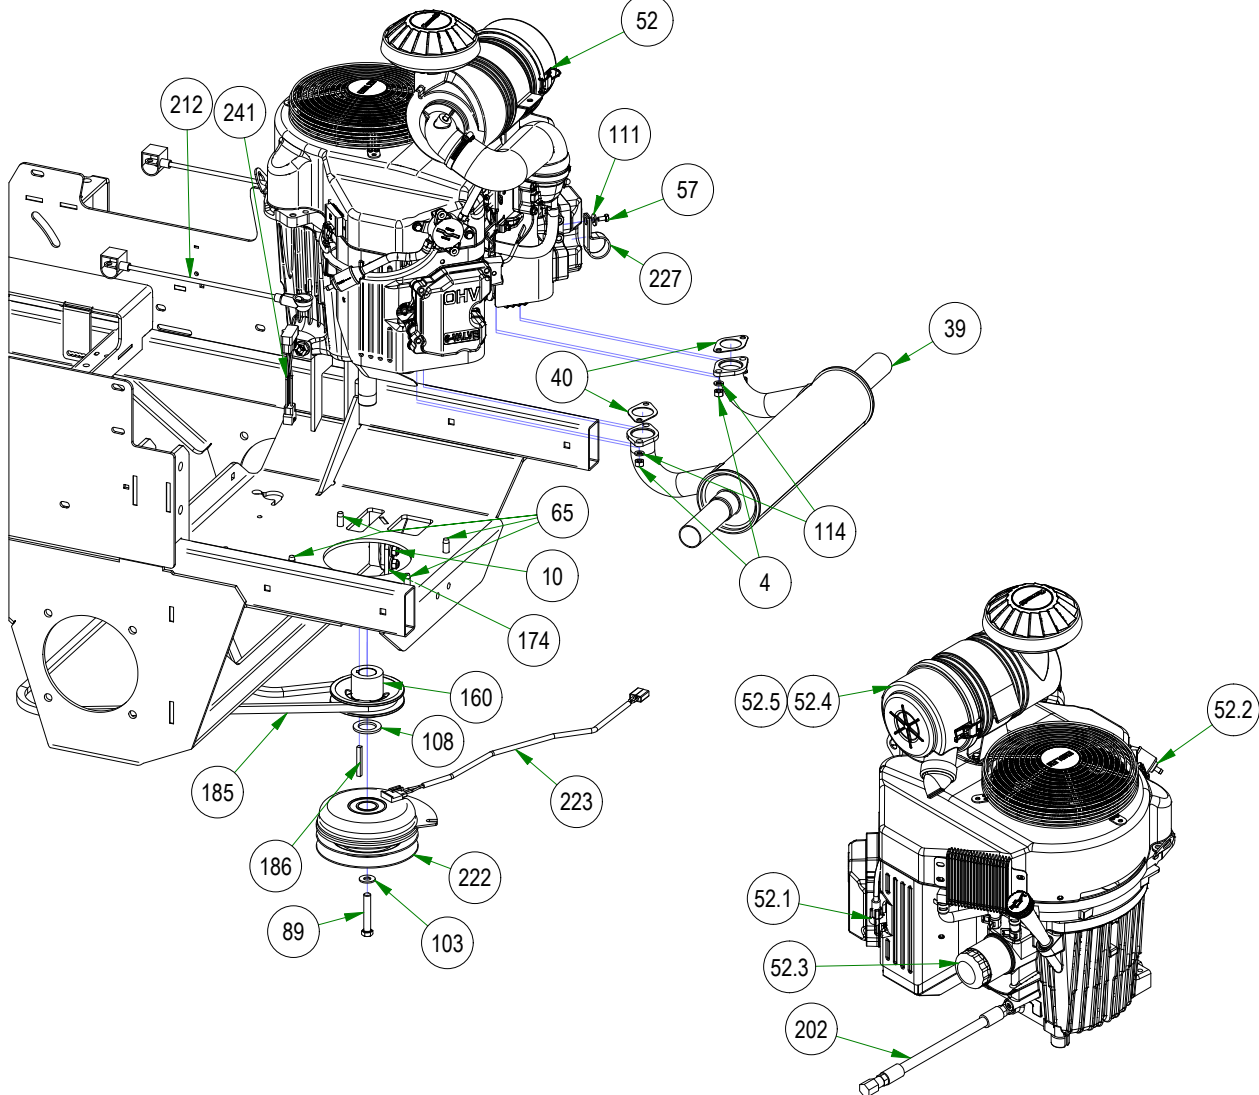

Parts List				Parts List			
ITEM	QTY	PART NUMBER	DESCRIPTION	ITEM	QTY	PART NUMBER	DESCRIPTION
4	4	013-0075-00	M8-1.25 DIN 934 HEX NUT (CL.8) ZINC	108	1	019-6029-00	1.140 ID X 1.750 OD X .132 THICK FLAT WASHER PLAIN
10	2	013-5202-00	3/8-16 NYLON INSERT FLANGE LOCKNUT (GR.F) ZINC	111	1	019-7040-00	1/4 USS FLAT WASHER (3/4 OD) ZINC
39	1	015-1010-00	2019 Rebel/Rogue Kawasaki 1000 Muffler	114	4	019-8051-00	5/16 SPLIT LOCKWASHER ZINC
40	2	015-1010-01	Exhaust Gasket	160	1	033-5035-00	4 3/4 Motor Pulley
52	1	015-9911-00	Kawasaki FX1000 Engine	174	1	039-0178-00	Rebel Clutch Tab
52.1	2	015-8001-00	Spark Plug - Kawasaki	185	1	041-8050-00	2019 Rebel Pump Belt
52.2	1	063-6000-00	Universal Inline Fuel Filter	186	1	042-5020-00	1/4 X 2 SQ MACHINERY KEY 1018 STL PLAIN
52.3	1	063-8017-00	Oil Filter	202	1	051-5407-00	Kawasaki Oil Drain
52.4	1	063-8019-00	Canister Air Filter- Outer	212	1	064-5301-01	14" Red Battery Cable-Base Outlaw
52.5	1	063-8020-00	Canister Air Filter- Inner	222	1	070-1000-00	Clutch Assembly
52.6	2	015-1010-01	Exhaust Gasket	223	1	070-2000-00	Clutch Pigtail
57	1	018-0025-00	M6-1.0 X 12MM DIN 933 HEX TAP BOLT (CL 8.8) ZINC	227	1	072-5000-00	Diesel Hydraulic Hose Clamp
65	4	018-1075-00	3/8-16 X 1-1/8 HEX WASHER UNSLOT SERRATED (TRI-LOB) TRS ZINC YELLOW	238	1	086-0005-00	Starter Cable
87	2	018-5044-00	3/8-16 X 1 CARRIAGE BOLT (GR.5) ZINC	241	1	086-9002-19	2019 Harness Adaptor-Gen2 FX-ALL
89	1	018-5300-21	7/16-20 X 2-1/2 HEX Bolt GR 8 W/ Patch	224	1	070-2304-00	2023 Rebel Frame - Painted
103	1	019-5029-00	3/8 FLAT WASHER USS (1" OD) ZINC