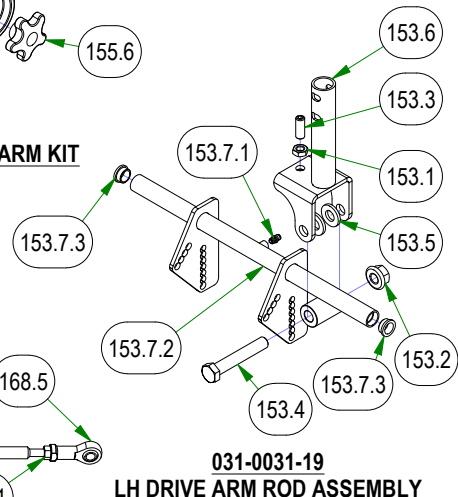

Parts List				Parts List			
ITEM	QTY	PART NUMBER	DESCRIPTION	ITEM	QTY	PART NUMBER	DESCRIPTION
152	1	031-0030-19	2019 R Series RH Arm Rod Assembly	155	1	031-9005-70	2019 Left Hand ADJ. Steering Arm Kit
152.1	1	013-0017-00	3/8-16 Half Jam Nut	155.1	2	013-8047-00	5/16-18 NYL INS L/N ZC
152.2	1	013-8050-00	1/2-13 NYLON INSERT FLANGE LOCKNUT ZINC	155.2	2	018-2020-18	5/16-18 x 1 3/8" Futton Head Torx Drive Bolt
152.3	1	018-0063-00	3/8-16 X 1 SOCKET SET SCREW (CUP POINT) PLAIN	155.3	1	018-5043-00	3/8-16 X 1-1/4 CARRIAGE BOLT ZINC
152.4	1	018-7016-00	1/2-13 X 3 HEX CAP SCREW (GR.5) ZINC	155.4	2	031-9005-00	2019 Steering Arm Adjuster Casting
152.5	2	019-8054-00	.505 ID X 1.000 OD X .125 THICK FLAT WASHER NYLON	155.5	1	031-9006-00	2019 Steering Arm Tube
152.6	1	031-0014-00	Drive Arm Pivot	155.6	1	045-5000-00	Black Knob for Adjustable Steering Arm
152.7	1	031-0030-00	2019 Drive Arm Actuator right	155.7	1	069-4010-00	Black Steering Arm Grip
152.7.1	1	024-6034-00	1/4" Press in Grease Fitting	156	1	031-9055-70	2019 Right Hand ADJ. Steering Arm Kit
152.7.2	1	031-0030-10	2019 Drive Arm Actuator right - Weldment	156.1	2	013-8047-00	5/16-18 NYL INS L/N ZC
152.7.3	2	031-0032-00	2019 Drive Arm Bushing	156.2	2	018-2020-18	5/16-18 x 1 3/8" Futton Head Torx Drive Bolt
153	1	031-0031-19	2019 R Series LH Arm Rod Assembly	156.3	1	018-5043-00	3/8-16 X 1-1/4 CARRIAGE BOLT ZINC
153.1	1	013-0017-00	3/8-16 Half Jam Nut	156.4	2	031-9005-00	2019 Steering Arm Adjuster Casting
153.2	1	013-8050-00	1/2-13 NYLON INSERT FLANGE LOCKNUT ZINC	156.5	1	031-9006-00	2019 Steering Arm Tube
153.3	1	018-0063-00	3/8-16 X 1 SOCKET SET SCREW (CUP POINT) PLAIN	156.6	1	045-5000-00	Black Knob for Adjustable Steering Arm
153.4	1	018-7016-00	1/2-13 X 3 HEX CAP SCREW (GR.5) ZINC	156.7	1	069-4010-00	Black Steering Arm Grip
153.5	2	019-8054-00	.505 ID X 1.000 OD X .125 THICK FLAT WASHER NYLON	168	1	035-0003-00	2019 Rebel Push Rod Assembly
153.6	1	031-0014-00	Drive Arm Pivot	168.1	1	013-6050-00	5/16 LH Nut
153.7	1	031-0031-00	2019 Drive Arm Actuator left	168.2	1	013-6051-00	3/8-24 HEX NUT ZINC YELLOW
153.7.1	1	024-6034-00	1/4" Press in Grease Fitting	168.3	1	035-0003-01	2019 Rebel Push Rod
153.7.2	1	031-0031-10	2019 Drive Arm Actuator left - Weldment	168.4	1	048-3000-00	Spherical Rod End - Outlaw
153.7.3	2	031-0032-00	2019 Drive Arm Bushing	168.5	1	048-3002-00	Spherical Rod End - Outlaw