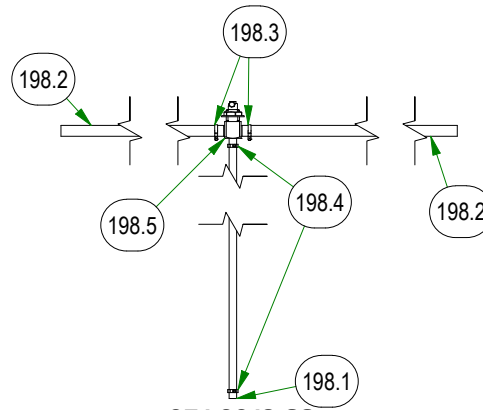

**051-2019-33
KAWASAKI FUEL LINE**