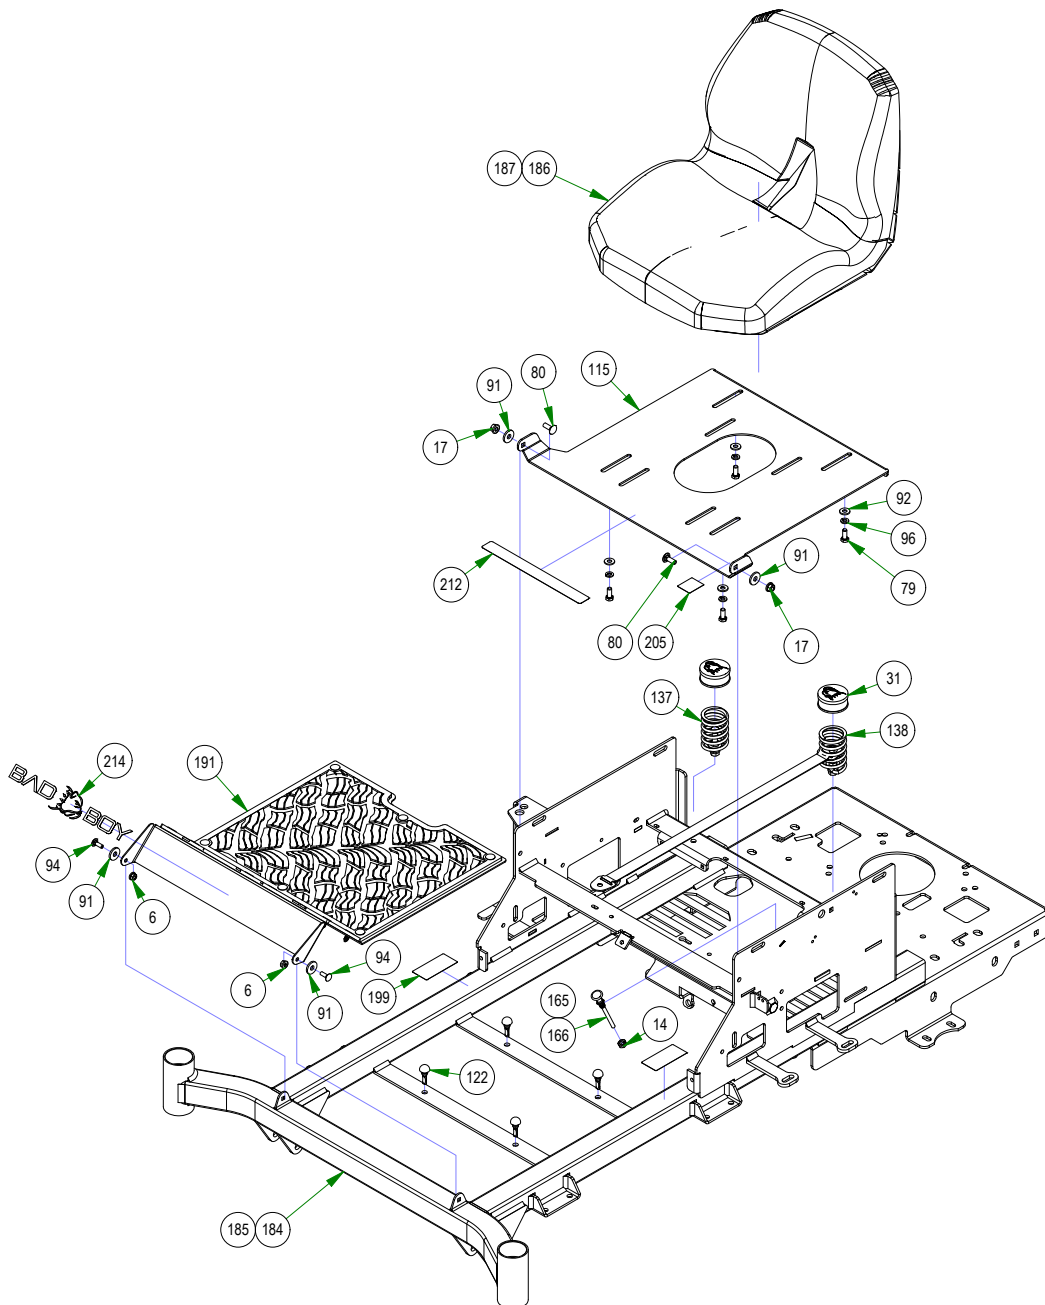

BAD BOY MOWERS

PARTS SECTION: UPPER FRAME

Parts List				Parts List			
ITEM	QTY	PART NUMBER	DESCRIPTION	ITEM	QTY	PART NUMBER	DESCRIPTION
6	2	013-2050-00	1/4-20 NYL INSERT FLANGE LOCKNUT ZINC	137	1	034-8045-03	Seat Spring Assembly
14	1	013-6051-00	3/8-24 HEX NUT ZINC YELLOW	138	1	034-8045-22	Seat Spring Assembly
17	2	013-8049-00	5/16-18 NYLON INSERT FLANGE LOCKNUT ZINC	166	1	054-8017-00	Choke
31	2	014-8047-00	Spring Cap Cover	184	1	070-2300-00	2023 MZ 42-48 Frame - Painted
79	4	018-8063-00	5/16-18 X 3/4 HEX CAP SCREW (GR.5) ZINC	185	1	070-2301-00	2023 MZ-Avenger 54-60 Frame - Painted
80	2	018-8066-00	5/16-18 X 7/8 CARRIAGE BOLT ZINC	186	1	071-1000-00	2019 Magnum Seat/Kohler
91	4	019-6042-00	.360 ID X .983 OD X .120 THICK FLAT WASHER NYLON	187	1	071-1000-22	2022 Magnum Seat
92	4	019-7040-00	1/4 USS FLAT WASHER (3/4 OD) ZINC	191	1	079-3417-20	2020 MZ AVEN Floorboard Assembly
94	2	019-8040-00	1/4-20 X 3/4 CARRIAGE BOLT (GR.5) ZINC	199	1	091-0214-00	2018 LH/RH Steering Control Decal Roll
96	4	019-8051-00	5/16 SPLIT LOCKWASHER ZINC	205	1	091-0339-18	2018 MZ/Magnum/ZT/MAV/Comp Out Brake Decal
115	1	026-2017-00	2017 MZ Seat Plate	212	1	091-3150-00	Outlaw Warning Decal
122	4	029-4011-00	2023 Floor Board Rubber Bumper	214	1	091-4063-00	Flying Bulldog Front Bumper Decal