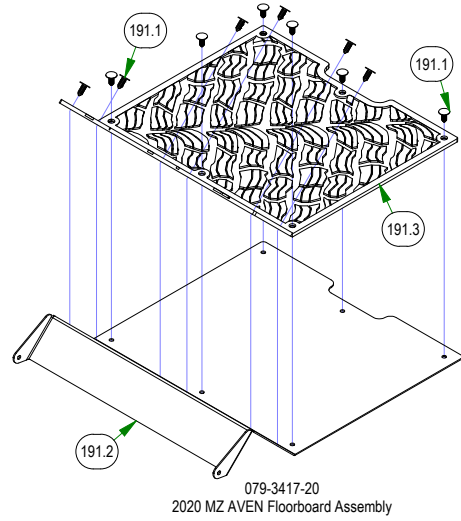

# PARTS SECTION: FRAME SUB ASSEMBLIES

017-9076-00  
Pillow Block Kit

039-5944-01  
ZT Pump Idler

026-0019-01  
Foot Pedal Assembly

086-3050-19  
Wiring Harness

079-3560-23  
2023 Control Panel Assembly

079-3417-20  
2020 MZ AVEN Floorboard Assembly