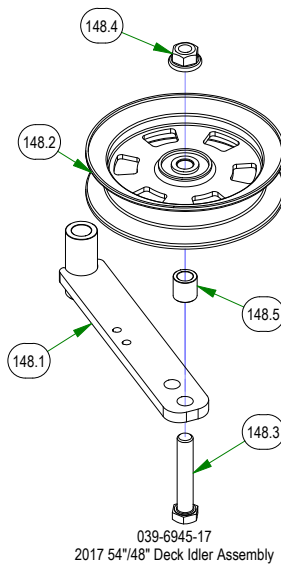

Parts List				Parts List			
ITEM	QTY	PART NUMBER	DESCRIPTION	ITEM	QTY	PART NUMBER	DESCRIPTION
118	2	028-0004-22	Hybrid Turnbuckle/Deck Locator	148	1	039-6945-17	2017 MZ/IT Deck Idler Assembly
118.1	2	024-0001-00	1/4-28 Grease Fitting	148.1	1	039-6945-00	Deck Idler
118.2	1	028-0004-03	2022 Isolator Turnbuckle Body	148.2	1	033-8050-00	5" Idler Pulley
118.3	2	048-6004-00	2018 Maverick Bushing Sleeve	148.3	1	018-6036-00	1/2-13 X 2-3/4 HEX CAP SCREW (GR.5) ZINC
118.4	4	048-6005-00	2018 Maverick Bushing	148.4	1	013-8050-00	1/2-13 NYLON INSERT FLANGE LOCKNUT ZINC
141	3	037-2000-00	Spindle Assembly-MZ	148.5	1	025-5203-00	Spacer 3/4 OD x 1/2 ID x 3/4 Length
141.1	2	037-6024-00	Spindle Bearing	217	1	210-6015-98	MZ Discharge Chute Assembly
141.2	1	037-6025-00	Spindle Shaft	217.1	6	013-8049-00	5/16" Nylon Flange Nut
141.3	1	037-6027-00	Spindle Housing	217.2	6	018-8066-00	5/16" x 7/8" Carriage Bolt
141.4	1	037-6028-00	Spindle Spacer-Component	217.3	2	019-0002-00	5/16 Fender Washer
146	4	039-2127-17	Deck Hanger Assembly	217.4	2	019-6042-00	.360 ID Plastic Washer
146.1	2	013-5201-00	3/8-16 HEX SERRATED FLANGE NUT HARD/ZINC	217.5	1	039-4891-00	Discharge Chute Bracket 48 MZ (Upper)
146.2	2	013-5202-00	3/8-16 NYLON INSERT FLANGE LOCKNUT (GR.F) ZINC	217.6	1	039-4892-00	2017 MZ Discharge Chute Bracket-Lower
146.3	2	018-6012-00	3/8-16 X 1-1/2 HEX CAP SCREW (GR.5) ZINC	217.7	1	206-6020-00	Chute Hanger 48 MZ
146.4	1	039-2127-00	2017 MZ/IT Deck Hanger	217.8	1	210-6014-00	Rubber Discharge Chute MZ (Component)