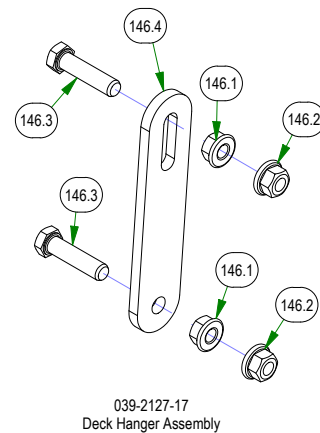

Parts List				Parts List			
ITEM	QTY	PART NUMBER	DESCRIPTION	ITEM	QTY	PART NUMBER	DESCRIPTION
118	2	028-0004-22	Hybrid Turnbuckle/Deck Locator	148	1	039-6945-17	2017 MZ/IT Deck Idler Assembly
118.1	2	024-0001-00	1/4-28 Grease Fitting	148.1	1	039-6945-00	Deck Idler
118.2	1	028-0004-03	2022 Isolator Turnbuckle Body	148.2	1	033-8050-00	5" Idler Pulley
118.3	2	048-6004-00	2018 Maverick Bushing Sleeve	148.3	1	018-6036-00	1/2-13 X 2-3/4 HEX CAP SCREW (GR.5) ZINC
118.4	4	048-6005-00	2018 Maverick Bushing	148.4	1	013-8050-00	1/2-13 NYLON INSERT FLANGE LOCKNUT ZINC
141	3	037-2000-00	Spindle Assembly-MZ	148.5	1	025-5203-00	Spacer 3/4 OD x 1/2 ID x 3/4 Length
141.1	2	037-6024-00	Spindle Bearing	217	1	210-6015-98	MZ Discharge Chute Assembly
141.2	1	037-6025-00	Spindle Shaft	217.1	6	013-8049-00	5/16" Nylon Flange Nut
141.3	1	037-6027-00	Spindle Housing	217.2	6	018-8066-00	5/16" x 7/8" Carriage Bolt
141.4	1	037-6028-00	Spindle Spacer-Component	217.3	2	019-0002-00	5/16 Fender Washer
146	4	039-2127-17	Deck Hanger Assembly	217.4	2	019-6042-00	.360 ID Plastic Washer
146.1	2	013-5201-00	3/8-16 HEX SERRATED FLANGE NUT HARD/ZINC	217.5	1	039-4891-00	Discharge Chute Bracket 48 MZ (Upper)
146.2	2	013-5202-00	3/8-16 NYLON INSERT FLANGE LOCKNUT (GR.F) ZINC	217.6	1	039-4892-00	2017 MZ Discharge Chute Bracket-Lower
146.3	2	018-6012-00	3/8-16 X 1-1/2 HEX CAP SCREW (GR.5) ZINC	217.7	1	206-6020-00	Chute Hanger 48 MZ
146.4	1	039-2127-00	2017 MZ/IT Deck Hanger	217.8	1	210-6014-00	Rubber Discharge Chute MZ (Component)