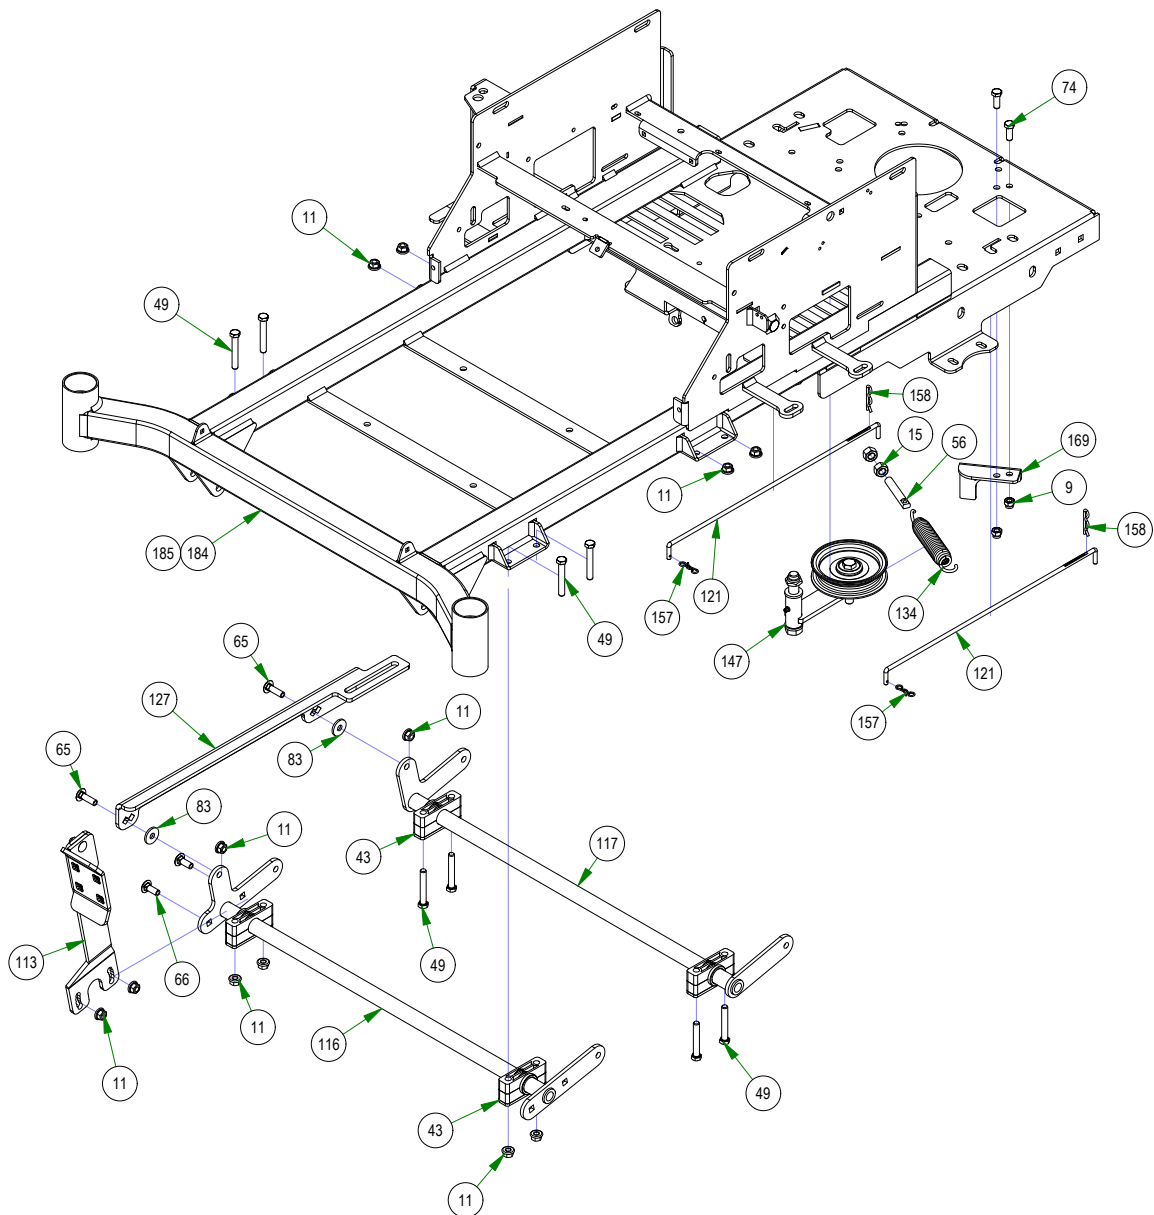

# PARTS SECTION: LOWER FRAME

Parts List				Parts List			
ITEM	QTY	PART NUMBER	DESCRIPTION	ITEM	QTY	PART NUMBER	DESCRIPTION
9	2	013-5041-00	3/8-16 NYLON INSERT LOCKNUT ZINC	116	1	028-0002-00	Actuator Bar Front- 2017 MZ/ZT
11	12	013-5202-00	3/8-16 NYLON INSERT FLANGE LOCKNUT (GR.F) ZINC	117	1	028-0003-00	Actuator Bar Rear- 2017 MZ/ZT
15	2	013-7018-00	1/2-13 HEX NUT ZINC	121	2	028-0070-00	Neutral Rod
43	4	017-9076-00	Pillow Block Kit	127	1	031-0510-00	2017 MZ/ZT Actuator Linkage
49	8	018-0028-00	3/8-16 X 2-1/2 HEX CAP SCREW (GR.5) ZINC	134	1	034-2020-00	Deck Idler Spring
56	1	018-2004-50	All Thread	147	1	039-5944-01	ZT Pump Idler
65	2	018-5043-00	3/8-16 X 1-1/4 CARRIAGE BOLT ZINC	157	2	044-2004-00	Bow Pin
66	2	018-5044-00	3/8-16 X 1 CARRIAGE BOLT (GR.5) ZINC	158	2	044-2008-00	Neutral Rod Clip
74	2	018-6049-00	3/8-16 X 1 GR 5 Hex Bolts Zinc	169	1	057-5900-00	2017 MZ Clutch Stop
83	2	019-2073-00	.390 ID X 1.12 OD X .125 THK FLAT WASHER NYLON	184	1	070-2300-00	2023 MZ 42-48 Frame - Painted
113	1	026-0019-01	Foot Pedal Assembly	185	1	070-2301-00	2023 MZ-Avenger 54-60 Frame - Painted