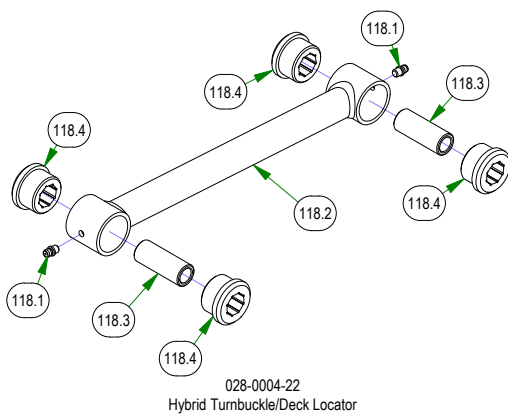

Parts List				Parts List			
ITEM	QTY	PART NUMBER	DESCRIPTION	ITEM	QTY	PART NUMBER	DESCRIPTION
118	2	028-0004-22	Hybrid Turnbuckle/Deck Locator	148	1	039-6945-17	2017 MZ/IT Deck Idler Assembly
118.1	2	024-0001-00	1/4-28 Grease Fitting	148.1	1	039-6945-00	Deck Idler
118.2	1	028-0004-03	2022 Isolator Turnbuckle Body	148.2	1	033-8050-00	5" Idler Pulley
118.3	2	048-6004-00	2018 Maverick Bushing Sleeve	148.3	1	018-6036-00	1/2-13 X 2-3/4 HEX CAP SCREW (GR.5) ZINC
118.4	4	048-6005-00	2018 Maverick Bushing	148.4	1	013-8050-00	1/2-13 NYLON INSERT FLANGE LOCKNUT ZINC
141	3	037-2000-00	Spindle Assembly-MZ	148.5	1	025-5203-00	Spacer 3/4 OD x 1/2 ID x 3/4 Length
141.1	2	037-6024-00	Spindle Bearing	217	1	210-6015-98	MZ Discharge Chute Assembly
141.2	1	037-6025-00	Spindle Shaft	217.1	6	013-8049-00	5/16" Nylon Flange Nut
141.3	1	037-6027-00	Spindle Housing	217.2	6	018-8066-00	5/16" x 7/8" Carriage Bolt
141.4	1	037-6028-00	Spindle Spacer-Component	217.3	2	019-0002-00	5/16 Fender Washer
146	4	039-2127-17	Deck Hanger Assembly	217.4	2	019-6042-00	.360 ID Plastic Washer
146.1	2	013-5201-00	3/8-16 HEX SERRATED FLANGE NUT HARD/ZINC	217.5	1	039-4891-00	Discharge Chute Bracket 48 MZ (Upper)
146.2	2	013-5202-00	3/8-16 NYLON INSERT FLANGE LOCKNUT (GR.F) ZINC	217.6	1	039-4892-00	2017 MZ Discharge Chute Bracket-Lower
146.3	2	018-6012-00	3/8-16 X 1-1/2 HEX CAP SCREW (GR.5) ZINC	217.7	1	206-6020-00	Chute Hanger 48 MZ
146.4	1	039-2127-00	2017 MZ/IT Deck Hanger	217.8	1	210-6014-00	Rubber Discharge Chute MZ (Component)