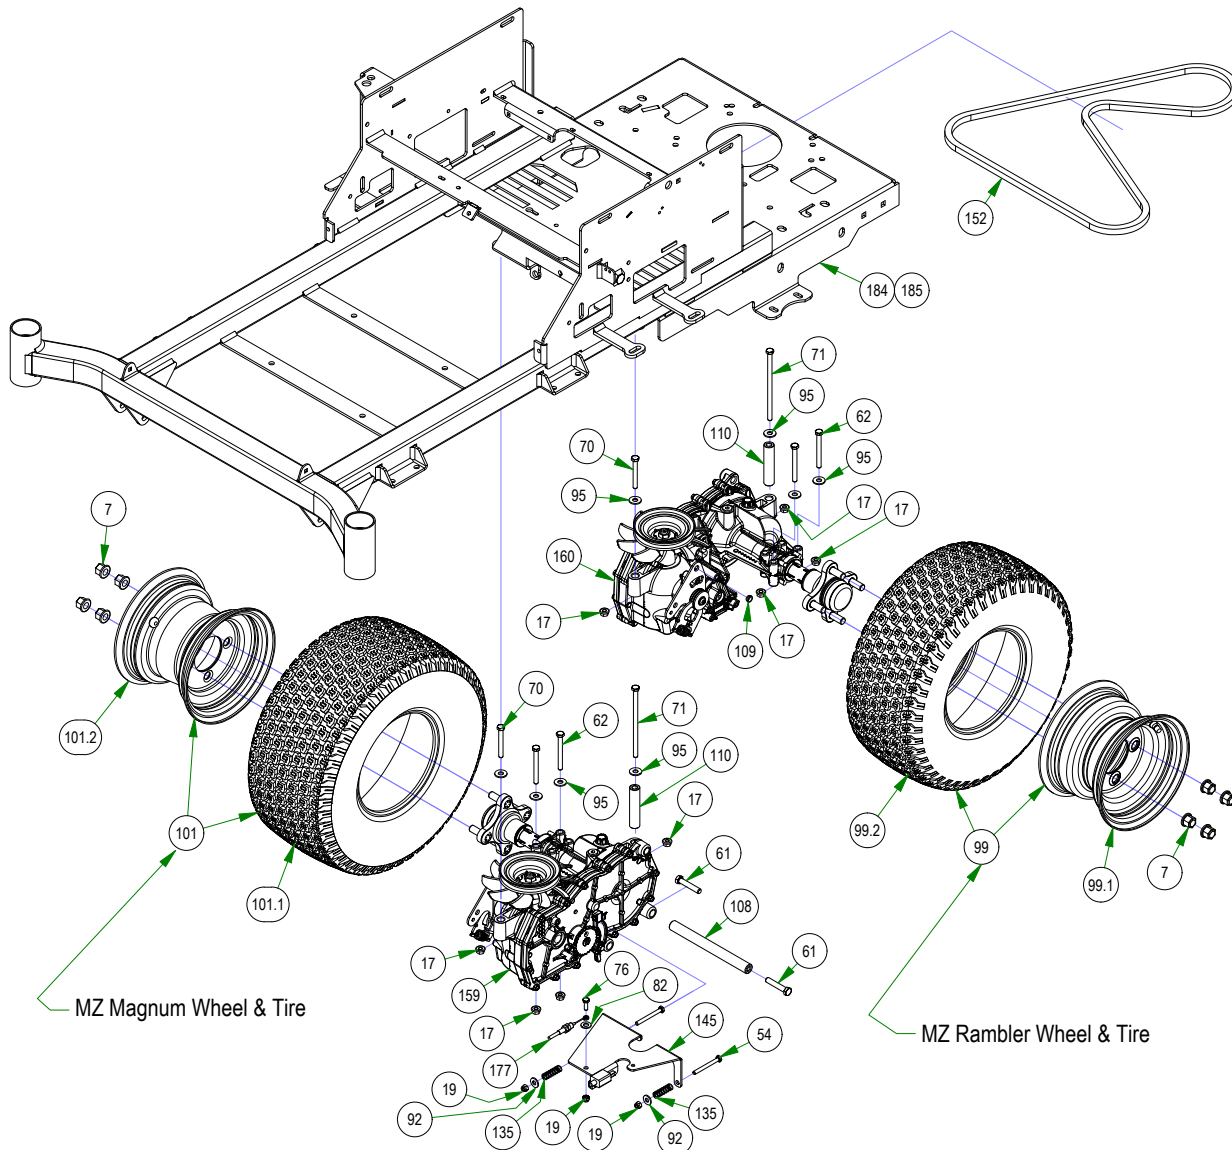

Parts List				Parts List			
ITEM	QTY	PART NUMBER	DESCRIPTION	ITEM	QTY	PART NUMBER	DESCRIPTION
7	8	013-3000-00	Acom Lug Nut	101	2	022-8050-22	18x9.50-8 Tire and Wheel - Black Wheel
17	8	013-8049-00	5/16-18 NYLON INSERT FLANGE LOCKNUT ZINC	101.1	1	022-8025-00	18x9.50-8 Rear Tire Only 48 MZ
19	3	013-8073-00	1/4-20 NYLON INSERT LOCKNUT ZINC	101.2	1	022-8026-22	Black Rear Wheel 48in MZ
54	2	018-1076-00	1/4-20 X 2-1/2 HEX CAP SCREW (GR.2) ZINC	108	1	025-0016-00	2017 Transaxle Spacer-MZ
61	2	018-3000-00	3/8-16 X 2 HEX CAP SCREW (GR.5) ZINC	109	2	025-0036-00	Drive Arm Transaxle Spacer
62	4	018-4701-00	5/16-18 X 3 HEX CAP SCREW (GR.5) ZINC	110	2	025-0070-00	2017 Transaxle Spacer
70	2	018-5344-00	5/16-18 X 2-1/2 HEX CAP SCREW (GR.5) ZINC	135	2	034-3050-00	Brake Spring
71	2	018-5355-00	5/16-18 X 6 HEX CAP SCREW (GR.5) ZINC	145	1	039-0035-01	2017 MZ/Magnum Brake Plate Assembly
76	1	018-8052-00	1/4-20 X 3/4 HEX CAP SCREW (GR.5) ZINC	152	1	041-6400-00	Pump Belt
82	1	019-2003-00	.390 ID X .750 OD X .062 THK FLAT WASHER NYLON	159	1	050-4070-00	2017 EZT -Right -MZ Models
92	2	019-7040-00	1/4 USS FLAT WASHER (3/4 OD) ZINC	160	1	050-4071-00	2017 EZT -Left -MZ Models
95	8	019-8044-00	5/16 USS FLAT WASHER (7/8 OD) ZINC	177	1	064-8057-17	MZ Brake Cable
99	2	022-2050-22	18x8.50-8 x1" Tire & Wheel (Black)	184	1	070-2300-00	2023 MZ 42-48 Frame - Painted
99.1	1	022-2051-22	Rim for 022-2050-22	185	1	070-2301-00	2023 MZ-Avenger 54-60 Frame - Painted
99.2	1	022-2052-22	Tire for 022-2050-22