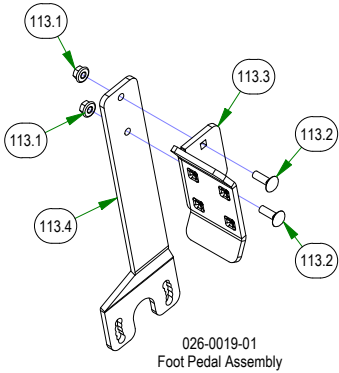

# PARTS SECTION: FRAME SUB ASSEMBLIES

017-9076-00  
Pillow Block Kit

039-5944-01  
ZT Pump Idler

026-0019-01  
Foot Pedal Assembly

086-3050-19  
Wiring Harness

079-3560-23  
2023 Control Panel Assembly

079-3417-20  
2020 MZ AVEN Floorboard Assembly