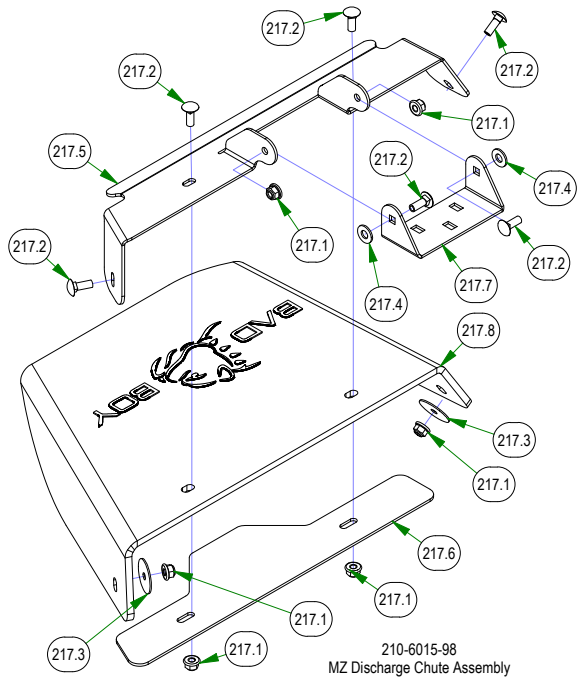

Parts List				Parts List			
ITEM	QTY	PART NUMBER	DESCRIPTION	ITEM	QTY	PART NUMBER	DESCRIPTION
118	2	028-0004-22	Hybrid Turnbuckle/Deck Locator	148	1	039-6945-17	2017 MZ/IT Deck Idler Assembly
118.1	2	024-0001-00	1/4-28 Grease Fitting	148.1	1	039-6945-00	Deck Idler
118.2	1	028-0004-03	2022 Isolator Turnbuckle Body	148.2	1	033-8050-00	5" Idler Pulley
118.3	2	048-6004-00	2018 Maverick Bushing Sleeve	148.3	1	018-6036-00	1/2-13 X 2-3/4 HEX CAP SCREW (GR.5) ZINC
118.4	4	048-6005-00	2018 Maverick Bushing	148.4	1	013-8050-00	1/2-13 NYLON INSERT FLANGE LOCKNUT ZINC
141	3	037-2000-00	Spindle Assembly-MZ	148.5	1	025-5203-00	Spacer 3/4 OD x 1/2 ID x 3/4 Length
141.1	2	037-6024-00	Spindle Bearing	217	1	210-6015-98	MZ Discharge Chute Assembly
141.2	1	037-6025-00	Spindle Shaft	217.1	6	013-8049-00	5/16" Nylon Flange Nut
141.3	1	037-6027-00	Spindle Housing	217.2	6	018-8066-00	5/16" x 7/8" Carriage Bolt
141.4	1	037-6028-00	Spindle Spacer-Component	217.3	2	019-0002-00	5/16 Fender Washer
146	4	039-2127-17	Deck Hanger Assembly	217.4	2	019-6042-00	.360 ID Plastic Washer
146.1	2	013-5201-00	3/8-16 HEX SERRATED FLANGE NUT HARD/ZINC	217.5	1	039-4891-00	Discharge Chute Bracket 48 MZ (Upper)
146.2	2	013-5202-00	3/8-16 NYLON INSERT FLANGE LOCKNUT (GR.F) ZINC	217.6	1	039-4892-00	2017 MZ Discharge Chute Bracket-Lower
146.3	2	018-6012-00	3/8-16 X 1-1/2 HEX CAP SCREW (GR.5) ZINC	217.7	1	206-6020-00	Chute Hanger 48 MZ
146.4	1	039-2127-00	2017 MZ/IT Deck Hanger	217.8	1	210-6014-00	Rubber Discharge Chute MZ (Component)