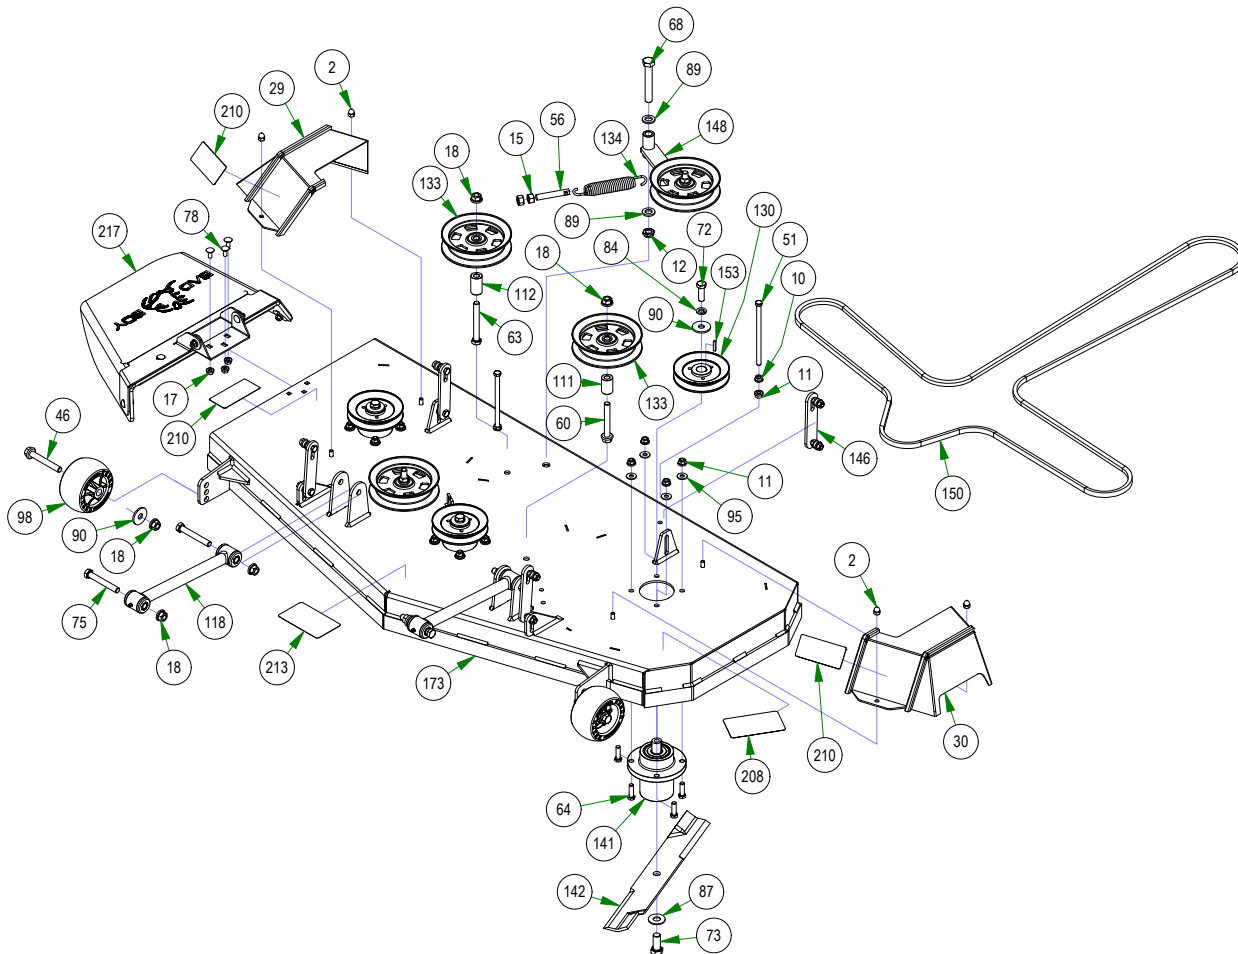

Parts List				Parts List			
ITEM	QTY	PART NUMBER	DESCRIPTION	ITEM	QTY	PART NUMBER	DESCRIPTION
2	4	013-0004-00	5/16-18 ACORN NUT HIGH-CROWN ZC	89	2	019-6017-00	.635 ID X 1.120 OD X .140 THICK FLAT WASHER NYLON
10	2	013-5201-00	3/8-16 HEX SERRATED FLANGE NUT HARD/ZINC	90	5	019-6020-00	1/2 BELLEVILLE WASHER (1-5/8 OD X .140 THK) ZINC
11	14	013-5202-00	3/8-16 NYLON INSERT FLANGE LOCKNUT (GR.F) ZINC	95	12	019-8044-00	5/16 USS FLAT WASHER (7/8 OD) ZINC
12	1	013-5301-00	5/8-11 NYLON INSERT JAM LOCKNUT ZINC	98	2	022-1000-00	Deck Wheel
15	2	013-7018-00	1/2-13 HEX NUT ZINC	111	2	025-5338-00	.502 ID X .750 OD X 1.500 Long Spacer
17	3	013-8049-00	5/16-18 NYLON INSERT FLANGE LOCKNUT ZINC	112	1	025-5339-00	1 3/4" Pulley Spacer
18	9	013-8050-00	1/2-13 NYLON INSERT FLANGE LOCKNUT ZINC	118	2	028-0004-22	Hybrid Turnbuckle/Deck Locator
29	1	014-5020-00	2021 Maverick 54"/60" RH Pulley Cover	130	3	033-4890-00	54 MZ Spindle Pulley
30	1	014-5021-00	2021 Maverick 54"/60" LH Pulley Cover	133	3	033-7201-25	5-3/4 Idler Pulley
46	2	018-0010-00	1/2-13 X 90MM HEX FLANGE BOLT W/SHOULDER (GR.8) ZINC	134	1	034-2020-00	Deck Idler Spring
51	2	018-0073-00	3/8-16 X 6.5 HEX CAP SCREW (GR.5) ZINC	141	3	037-2000-00	Spindle Assembly-MZ
56	1	018-2004-50	All Thread	142	3	038-0005-00	54" MZ Fusion Blade
60	2	018-2018-00	1/2-13 X 3-1/2 HEX FLANGE BOLT (GR.8) ZINC	146	4	039-2127-17	Deck Hanger Assembly
63	1	018-5019-00	1/2-13 X 4 HEX CAP SCREW (GR.8) ZINC YELLOW	148	1	039-6945-17	2017 MZ/ZT Deck Idler Assembly
64	12	018-5040-00	3/8-16 X 1-1/4 HEX CAP SCREW (GR.5) ZINC	150	1	041-1560-00	B155.75 Deck Belt
68	1	018-5311-00	5/8-11 X 4 HEX CAP SCREW (GR.8) ZINC YELLOW	153	3	042-0010-00	3/16 X 1 SQ MACHINERY KEY 1018 STL ZINC
72	3	018-6019-00	1/2-20 X 1-1/2 HEX CAP SCREW (GR.5) ZINC	173	1	060-2313-00	2023 54" x 4" Deck
73	3	018-6020-00	5/8-18 X 1-1/2 HEX CAP SCREW (GR.8) ZINC YELLOW	208	1	091-0904-18	2018 54" Deck Decal
75	4	018-6054-00	1/2-13 X 3-1/2 HEX CAP SCREW (GR.5) ZINC	210	3	091-3012-00	Danger Decal-Spindle/Discharge
78	3	018-8062-00	5/16-18 x 3/4 Carriage Bolt	213	1	091-3309-00	Deck Belt Route Decal
84	3	019-5007-00	1/2 SPLIT LOCKWASHER (GR.8) ZINC/YELLOW	217	1	210-6015-98	MZ Discharge Chute Assembly
87	3	019-5038-00	5/8 USS FLAT WASHER (1-3/4" OD) GR.8 ZINC YELLOW