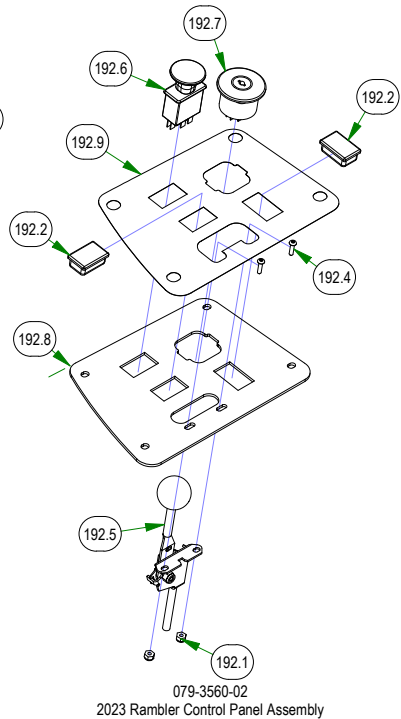

# PARTS SECTION: FRAME SUB ASSEMBLIES

017-9076-00  
Pillow Block Kit

039-5944-01  
ZT Pump Idler

026-0019-01  
Foot Pedal Assembly

086-3050-19  
Wiring Harness

079-3560-23  
2023 Control Panel Assembly

079-3417-20  
2020 MZ AVEN Floorboard Assembly