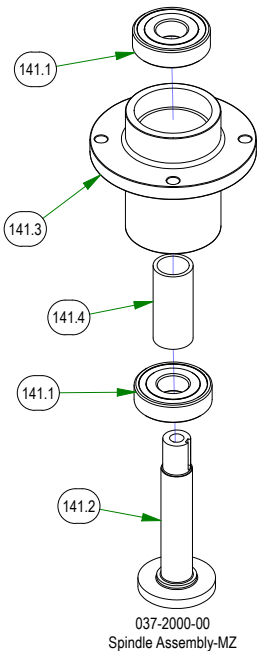

Parts List				Parts List			
ITEM	QTY	PART NUMBER	DESCRIPTION	ITEM	QTY	PART NUMBER	DESCRIPTION
118	2	028-0004-22	Hybrid Turnbuckle/Deck Locator	148	1	039-6945-17	2017 MZ/IT Deck Idler Assembly
118.1	2	024-0001-00	1/4-28 Grease Fitting	148.1	1	039-6945-00	Deck Idler
118.2	1	028-0004-03	2022 Isolator Turnbuckle Body	148.2	1	033-8050-00	5" Idler Pulley
118.3	2	048-6004-00	2018 Maverick Bushing Sleeve	148.3	1	018-6036-00	1/2-13 X 2-3/4 HEX CAP SCREW (GR.5) ZINC
118.4	4	048-6005-00	2018 Maverick Bushing	148.4	1	013-8050-00	1/2-13 NYLON INSERT FLANGE LOCKNUT ZINC
141	3	037-2000-00	Spindle Assembly-MZ	148.5	1	025-5203-00	Spacer 3/4 OD x 1/2 ID x 3/4 Length
141.1	2	037-6024-00	Spindle Bearing	217	1	210-6015-98	MZ Discharge Chute Assembly
141.2	1	037-6025-00	Spindle Shaft	217.1	6	013-8049-00	5/16" Nylon Flange Nut
141.3	1	037-6027-00	Spindle Housing	217.2	6	018-8066-00	5/16" x 7/8" Carriage Bolt
141.4	1	037-6028-00	Spindle Spacer-Component	217.3	2	019-0002-00	5/16 Fender Washer
146	4	039-2127-17	Deck Hanger Assembly	217.4	2	019-6042-00	.360 ID Plastic Washer
146.1	2	013-5201-00	3/8-16 HEX SERRATED FLANGE NUT HARD/ZINC	217.5	1	039-4891-00	Discharge Chute Bracket 48 MZ (Upper)
146.2	2	013-5202-00	3/8-16 NYLON INSERT FLANGE LOCKNUT (GR.F) ZINC	217.6	1	039-4892-00	2017 MZ Discharge Chute Bracket-Lower
146.3	2	018-6012-00	3/8-16 X 1-1/2 HEX CAP SCREW (GR.5) ZINC	217.7	1	206-6020-00	Chute Hanger 48 MZ
146.4	1	039-2127-00	2017 MZ/IT Deck Hanger	217.8	1	210-6014-00	Rubber Discharge Chute MZ (Component)