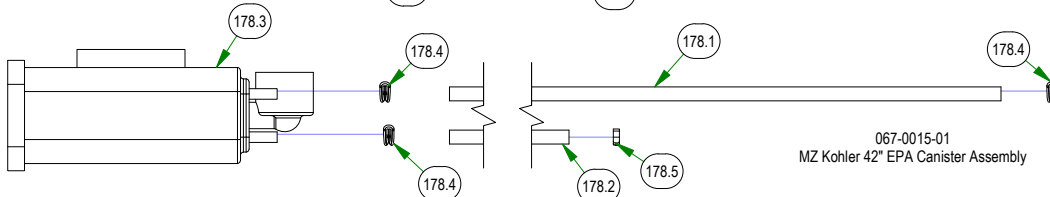

067-0015-01
MZ Kohler 42" EPA Canister Assembly