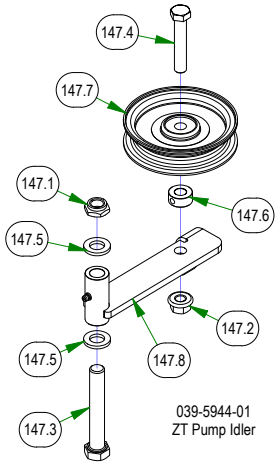

017-9076-00
Pillow Block Kit

039-5944-01
ZT Pump Idler