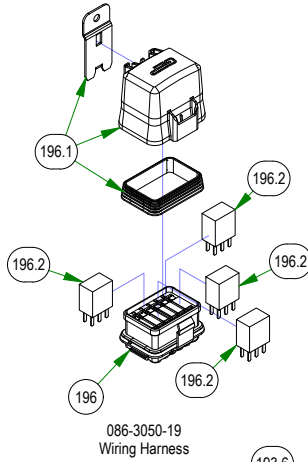

# PARTS SECTION: FRAME SUB ASSEMBLIES

017-9076-00  
Pillow Block Kit

039-5944-01  
ZT Pump Idler

026-0019-01  
Foot Pedal Assembly

086-3050-19  
Wiring Harness

079-3560-23  
2023 Control Panel Assembly

079-3417-20  
2020 MZ AVEN Floorboard Assembly