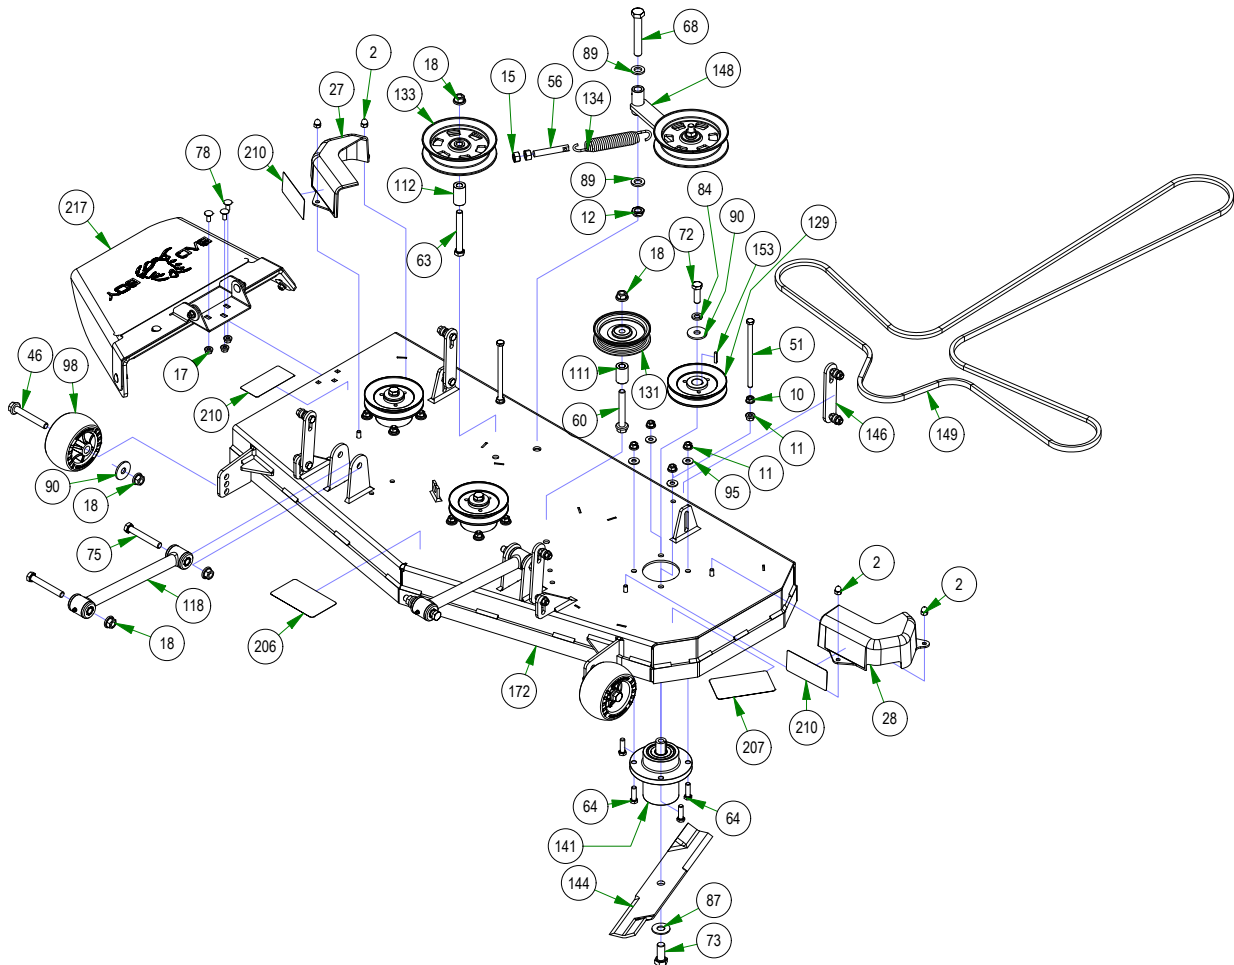

Parts List				Parts List			
ITEM	QTY	PART NUMBER	DESCRIPTION	ITEM	QTY	PART NUMBER	DESCRIPTION
2	4	013-0004-00	5/16-18 ACORN NUT HIGH-CROWN ZC	89	2	019-6017-00	.635 ID X 1.120 OD X .140 THICK FLAT WASHER NYLON
10	2	013-5201-00	3/8-16 HEX SERRATED FLANGE NUT HARD/ZINC	90	5	019-6020-00	1/2 BELLEVILLE WASHER (1-5/8 OD X .140 THK) ZINC
11	14	013-5202-00	3/8-16 NYLON INSERT FLANGE LOCKNUT (GR.F) ZINC	95	12	019-8044-00	5/16 USS FLAT WASHER (7/8 OD) ZINC
12	1	013-5301-00	5/8-11 NYLON INSERT JAM LOCKNUT ZINC	98	2	022-1000-00	Deck Wheel
15	2	013-7018-00	1/2-13 HEX NUT ZINC	111	1	025-5338-00	.502 ID X .750 OD X 1.500 Long Spacer
17	3	013-8049-00	5/16-18 NYLON INSERT FLANGE LOCKNUT ZINC	112	1	025-5339-00	1 3/4" Pulley Spacer
18	8	013-8050-00	1/2-13 NYLON INSERT FLANGE LOCKNUT ZINC	118	2	028-0004-22	Hybrid Turnbuckle/Deck Locator
27	1	014-4025-00	pulley cover chute side	129	3	033-4820-00	MZ Deck Pulley
28	1	014-4026-00	pulley cover non-chute side	131	1	033-6001-00	4 3/4" Idler Pulley
46	2	018-0010-00	1/2-13 X 90MM HEX FLANGE BOLT W/SHOULDER (GR.8) ZINC	133	1	033-7201-25	5-3/4 Idler Pulley
51	2	018-0073-00	3/8-16 X 6.5 HEX CAP SCREW (GR.5) ZINC	134	1	034-2020-00	Deck Idler Spring
56	1	018-2004-50	All Thread	141	3	037-2000-00	Spindle Assembly-MZ
60	1	018-2018-00	1/2-13 X 3-1/2 HEX FLANGE BOLT (GR.8) ZINC	144	3	038-4826-00	48" High Lift Fusion Blade
63	1	018-5019-00	1/2-13 X 4 HEX CAP SCREW (GR.8) ZINC YELLOW	146	4	039-2127-17	Deck Hanger Assembly
64	12	018-5040-00	3/8-16 X 1-1/4 HEX CAP SCREW (GR.5) ZINC	148	1	039-6945-17	2017 MZ/ZT Deck Idler Assembly
68	1	018-5311-00	5/8-11 X 4 HEX CAP SCREW (GR.8) ZINC YELLOW	149	1	041-1470-00	B147 Deck Belt
72	3	018-6019-00	1/2-20 X 1-1/2 HEX CAP SCREW (GR.5) ZINC	153	3	042-0010-00	3/16 X 1 SQ MACHINERY KEY 1018 STL ZINC
73	3	018-6020-00	5/8-18 X 1-1/2 HEX CAP SCREW (GR.8) ZINC YELLOW	172	1	060-2311-00	2023 48" x 4" Deck
75	4	018-6054-00	1/2-13 X 3-1/2 HEX CAP SCREW (GR.5) ZINC	206	1	091-0393-00	2017 MZ Magnum 48"/42" Deck Route Decal
78	3	018-8062-00	5/16-18 x 3/4 Carriage Bolt	207	1	091-0903-18	2018 48" Deck Decal
84	3	019-5007-00	1/2 SPLIT LOCKWASHER (GR.8) ZINC/YELLOW	210	3	091-3012-00	Danger Decal-Spindle/Discharge
87	3	019-5038-00	5/8 USS FLAT WASHER (1-3/4" OD) GR.8 ZINC YELLOW	217	1	210-6015-98	MZ Discharge Chute Assembly