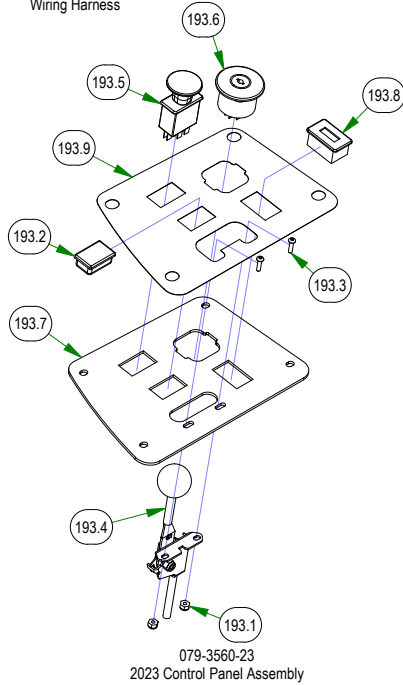

# PARTS SECTION: FRAME SUB ASSEMBLIES

017-9076-00  
Pillow Block Kit

039-5944-01  
ZT Pump Idler

026-0019-01  
Foot Pedal Assembly

086-3050-19  
Wiring Harness

079-3560-23  
2023 Control Panel Assembly

079-3417-20  
2020 MZ AVEN Floorboard Assembly