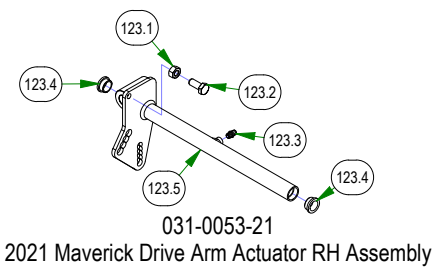

BAD BOY MOWERS

PARTS SECTION: DRIVE ARM SUBASSEMBLIES

Parts List				Parts List			
ITEM	QTY	PART NUMBER	DESCRIPTION	ITEM	QTY	PART NUMBER	DESCRIPTION
59	12	018-4703-00	5/16-18 X 1-1/4 CARRIAGE BOLT ZINC	126.9	1	069-4010-00	Rubber Grip
108	4	026-0307-00	2023 4" & 5" Stripping Kit Plate	127	1	031-9050-18	2018 Adjustable Steering Arm - Right
123	1	031-0053-21	2021 Maverick Drive Arm Actuator RH Assembly	127.1	4	013-8047-00	5/16-18 NYL INS L/N ZC
123.1	1	013-8043-00	5/16-18 HEX NUT ZINC	127.2	4	018-2020-18	5/16-18 UNC X 1-3/8" BHCS, TORX DRIVE, GR 5
123.2	1	018-8063-00	5/16-18 X 3/4 HEX CAP SCREW (GR.5) ZINC	127.3	1	018-5043-00	3/8-16 X 1-1/4 CARRIAGE BOLT ZINC
123.3	1	024-6034-00	1/4" Press in Grease Fitting	127.4	1	031-9010-18	Upper Tube-Adjustable Steering
123.4	2	031-0032-00	2019 Drive Arm Bushing	127.5	1	031-9015-18	2018 Lower Adjuster - Steering Arm- Right
123.5	1	031-0053-00	2021 Drive Actuator RH Weldment	127.6	1	031-9016-18	2018 Upper Adjuster - Steering Arm- Right
124	1	031-0054-21	2021 Maverick Drive Arm Actuator LH Assembly	127.7	1	031-9025-18	Steering Arm Elbow (Right)
124.1	1	013-8043-00	5/16-18 HEX NUT ZINC	127.8	1	045-5000-00	Black Knob for Adjustable Steering Arm
124.2	1	018-8063-00	5/16-18 X 3/4 HEX CAP SCREW (GR.5) ZINC	127.9	1	069-4010-00	Rubber Grip
124.3	1	024-6034-00	1/4" Press in Grease Fitting	143	1	035-5450-00	Push Rod-Right
124.4	2	031-0032-00	2019 Drive Arm Bushing	143.1	2	013-6051-00	3/8" Fine Threaded Jam Nut
124.5	1	031-0054-00	2021 Drive Actuator LH Weldment	143.2	1	035-5450-01	Push Rod - Right (Rod Only)
126	1	031-9000-18	2018 Adjustable Steering Arm - Left	143.3	1	048-3000-00	Spherical Rod End - Outlaw
126.1	4	013-8047-00	5/16-18 NYL INS L/N ZC	143.4	1	099-2009-00	Quick Release Ball Joint
126.2	4	018-2020-18	5/16-18 UNC X 1-3/8" BHCS, TORX DRIVE, GR 5	144	1	035-5451-00	Push Rod-Left
126.3	1	018-5043-00	3/8-16 X 1-1/4 CARRIAGE BOLT ZINC	144.1	2	013-6051-00	3/8" Fine Threaded Jam Nut
126.4	1	031-9010-18	Upper Tube-Adjustable Steering	144.2	1	035-5451-01	Push Rod LH (Rod Only)
126.5	1	031-9014-18	2018 Lower Adjuster - Steering Arm- Left	144.3	1	048-3000-00	Spherical Rod End - Outlaw
126.6	1	031-9017-18	2018 Upper Adjuster - Steering Arm- Left	144.4	1	099-2009-00	Quick Release Ball Joint
126.7	1	031-9020-18	Steering Arm Elbow (Left)	202	4	084-5006-00	2023 ZT Stripping Kit Rubber
126.8	1	045-5000-00	Black Knob for Adjustable Steering Arm				