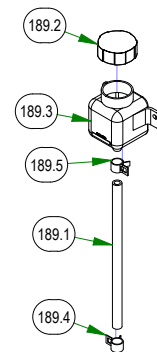

BAD BOY MOWERS

PARTS SECTION: DRIVE ARMS

BAD BOY MOWERS

PARTS SECTION: DRIVE ARMS

Parts List				Parts List			
ITEM	QTY	PART NUMBER	DESCRIPTION	ITEM	QTY	PART NUMBER	DESCRIPTION
8	2	013-5041-00	3/8-16 NYLON INSERT LOCKNUT ZINC	91	2	019-8054-00	.505 ID X 1.000 OD X .125 THICK FLAT WASHER NYLON
12	2	013-6014-00	3/8-16 HEX NUT ZINC	114	1	028-0049-00	2021 Maverick Steering Actuator Rod
13	4	013-6051-00	3/8-24 HEX NUT ZINC YELLOW	123	1	031-0053-21	2021 Maverick Drive Arm Actuator RH Assembly
17	4	013-8050-00	1/2-13 NYLON INSERT FLANGE LOCKNUT ZINC	124	1	031-0054-21	2021 Maverick Drive Arm Actuator LH Assembly
20	4	013-9002-00	5/16-18 HEX SERRATED FLANGE NUT HARD/ZINC	126	1	031-9000-18	2018 Adjustable Steering Arm - Left
49	4	018-1080-00	12-24 X 1/2 HEX WASHER UNLSOT F TCS ZINC	127	1	031-9050-18	2018 Adjustable Steering Arm - Right
55	4	018-2050-00	10mm Damper Ball Stud-Steering	140	2	034-8025-00	Drive Lever Spring
61	2	018-5040-00	3/8-16 X 1-1/4 HEX CAP SCREW (GR.5) ZINC	143	1	035-5450-00	Push Rod-Right
62	2	018-5043-00	3/8-16 X 1-1/4 CARRIAGE BOLT ZINC	144	1	035-5451-00	Push Rod-Left
79	2	019-5029-00	3/8 FLAT WASHER USS (1" OD) ZINC	194	1	070-2303-00	2023 Maverick Frame - Painted
80	2	019-5037-00	3/8 SPLIT LOCKWASHER ZINC	197	2	077-8073-00	Safety Switch
87	4	019-8027-00	.525 ID SHOULDER WASHER NYLON	211	2	087-0001-00	Steering Damper

BAD BOY MOWERS

PARTS SECTION: FRAME SUB ASSEMBLIES

079-3470-21
2021 Maverick
Floorboard Assembly

026-0205-22
2022 Maverick Rear
Cover Assembly

250-2801-21
2021 Maverick LH Front
Suspension Arm Assy (48", 54" & 60")

250-2851-21
2021 Maverick RH Long Front
Suspension Arm Assy (54" & 60")

250-2751-21
2021 Maverick RH Short Front
Suspension Arm Assy (48")

039-5944-05
Maverick Pump Idler

067-8090-03
Hydro Tank Assembly

PARTS SECTION: FRAME SUB ASSEMBLIES