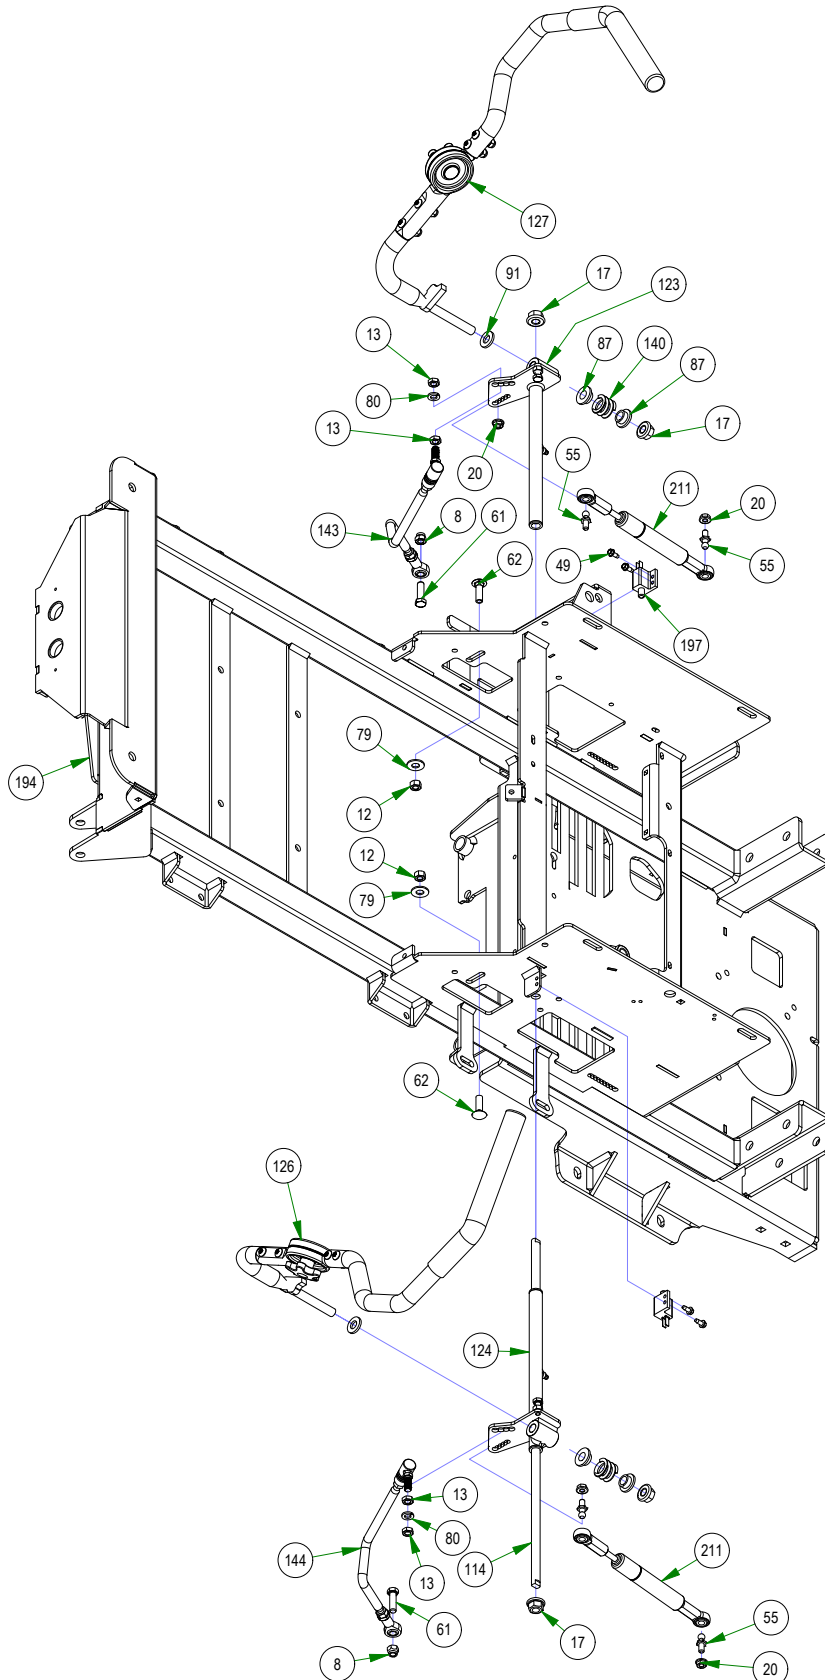

BAD BOY MOWERS

PARTS SECTION: DRIVE ARMS

BAD BOY MOWERS

PARTS SECTION: DRIVE ARMS

Parts List				Parts List			
ITEM	QTY	PART NUMBER	DESCRIPTION	ITEM	QTY	PART NUMBER	DESCRIPTION
8	2	013-5041-00	3/8-16 NYLON INSERT LOCKNUT ZINC	91	2	019-8054-00	.505 ID X 1.000 OD X .125 THICK FLAT WASHER NYLON
12	2	013-6014-00	3/8-16 HEX NUT ZINC	114	1	028-0049-00	2021 Maverick Steering Actuator Rod
13	4	013-6051-00	3/8-24 HEX NUT ZINC YELLOW	123	1	031-0053-21	2021 Maverick Drive Arm Actuator RH Assembly
17	4	013-8050-00	1/2-13 NYLON INSERT FLANGE LOCKNUT ZINC	124	1	031-0054-21	2021 Maverick Drive Arm Actuator LH Assembly
20	4	013-9002-00	5/16-18 HEX SERRATED FLANGE NUT HARD/ZINC	126	1	031-9000-18	2018 Adjustable Steering Arm - Left
49	4	018-1080-00	12-24 X 1/2 HEX WASHER UNLSOT F TCS ZINC	127	1	031-9050-18	2018 Adjustable Steering Arm - Right
55	4	018-2050-00	10mm Damper Ball Stud-Steering	140	2	034-8025-00	Drive Lever Spring
61	2	018-5040-00	3/8-16 X 1-1/4 HEX CAP SCREW (GR.5) ZINC	143	1	035-5450-00	Push Rod-Right
62	2	018-5043-00	3/8-16 X 1-1/4 CARRIAGE BOLT ZINC	144	1	035-5451-00	Push Rod-Left
79	2	019-5029-00	3/8 FLAT WASHER USS (1" OD) ZINC	194	1	070-2303-00	2023 Maverick Frame - Painted
80	2	019-5037-00	3/8 SPLIT LOCKWASHER ZINC	197	2	077-8073-00	Safety Switch
87	4	019-8027-00	.525 ID SHOULDER WASHER NYLON	211	2	087-0001-00	Steering Damper