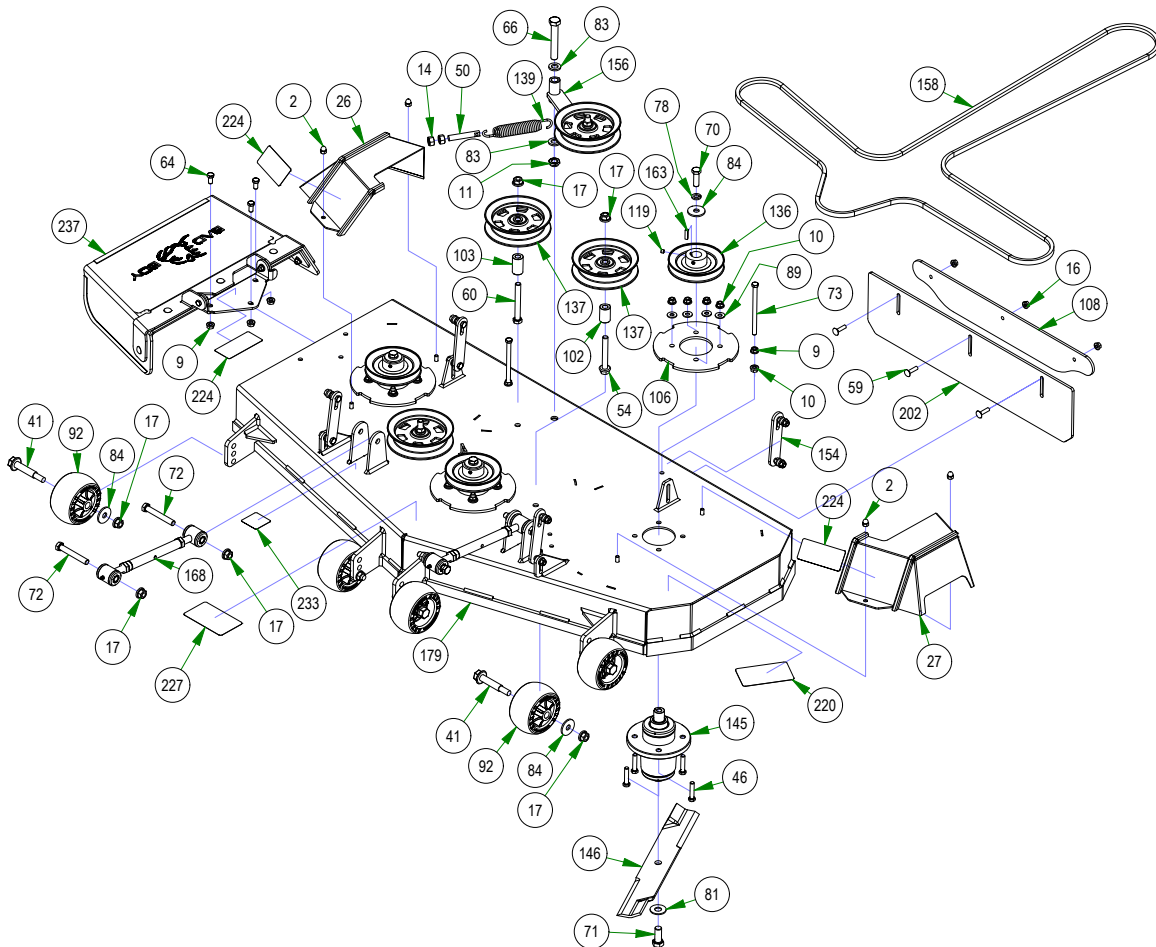

Parts List				Parts List			
ITEM	QTY	PART NUMBER	DESCRIPTION	ITEM	QTY	PART NUMBER	DESCRIPTION
2	4	013-0004-00	5/16-18 ACORN NUT HIGH-CROWN ZC	89	12	019-8044-00	5/16 USS FLAT WASHER (7/8 OD) ZINC
9	5	013-5201-00	3/8-16 HEX SERRATED FLANGE NUT HARD/ZINC	92	6	022-1000-00	Deck Wheel
10	14	013-5202-00	3/8-16 NYLON INSERT FLANGE LOCKNUT (GR.F) ZINC	102	2	025-5338-00	.502 ID X .750 OD X 1.500 Long Spacer
11	1	013-5301-00	5/8-11 NYLON INSERT JAM LOCKNUT ZINC	103	1	025-5339-00	1 3/4" Pulley Spacer
14	2	013-7018-00	1/2-13 HEX NUT ZINC	106	3	026-0025-00	Deck Spindle Support Plate
16	3	013-8049-00	5/16-18 NYLON INSERT FLANGE LOCKNUT ZINC	108	1	026-0307-00	2023 4" & 5" Stripping Kit Plate
17	13	013-8050-00	1/2-13 NYLON INSERT FLANGE LOCKNUT ZINC	119	3	030-0050-00	5/16-24 X 1/4 SOCKET SET SCREW (CUP PT) PLAIN
26	1	014-5020-00	2021 Maverick 54"/60" RH Pulley Cover	136	3	033-6006-00	5.25" Deck Spindle Pulley
27	1	014-5021-00	2021 Maverick 54"/60" LH Pulley Cover	137	3	033-7201-25	5-3/4 Idler Pulley
41	6	018-0010-00	Deck Wheel Bolt	139	1	034-2020-00	Deck Idler Spring
46	12	018-0075-00	3/8-16 X 1-3/4 HEX C/S (GR.5) ZC	145	3	037-4000-00	OUTLAW SPINDLE ASSEMBLY
50	1	018-2004-50	All Thread	146	3	038-0001-00	54" Fusion Blade for ZT/Mav/Outlaw/Revolt
54	2	018-2018-00	1/2-13 X 3-1/2 HEX FLANGE BOLT (GR.8) ZINC	154	4	039-2127-17	Deck Hanger Assembly
59	3	018-4703-00	5/16-18 X 1-1/4 CARRIAGE BOLT ZINC	156	1	039-6945-17	2017 MZ/ZT Deck Idler Assembly
60	1	018-5019-00	1/2-13 X 4 HEX CAP SCREW (GR.8) ZINC YELLOW	158	1	041-1560-00	B155.75 Deck Belt
64	3	018-5250-00	3/8-16 X 3/4 HEX CAP SCREW (GR.5) ZINC	163	3	042-6030-00	1/4 X 1 SQ MACHINERY KEY 1018 STL PLN
66	1	018-5311-00	5/8-11 X 4 HEX CAP SCREW (GR.8) ZINC YELLOW	168	2	048-6000-00	2018 Maverick Turnbuckle (Top Link)
70	3	018-6019-00	1/2-20 X 1-1/2 HEX CAP SCREW (GR.5) ZINC	179	1	060-2314-00	2023 54" x 5" Deck
71	3	018-6020-00	5/8-18 X 1-1/2 HEX CAP SCREW (GR.8) ZINC YELLOW	202	1	084-5006-00	2023 ZT Stripping Kit Rubber
72	4	018-6054-00	1/2-13 X 3-1/2 HEX CAP SCREW (GR.5) ZINC	220	1	091-0904-18	2018 54" Deck Decal
73	2	018-7060-00	3/8-16 X 5-1/2 HEX CAP SCREW (GR.5) ZINC	224	3	091-3012-00	Danger Decal-Spindle/Discharge
78	3	019-5007-00	1/2 SPLIT LOCKWASHER (GR.8) ZINC/YELLOW	227	1	091-3309-00	Deck Belt Route Decal
81	3	019-5038-00	5/8 USS FLAT WASHER (1-3/4" OD) GR.8 ZINC YELLOW	233	1	091-8001-00	Deck Impact Patent Decal 9591803
83	2	019-6017-00	.635 ID X 1.120 OD X .140 THICK FLAT WASHER NYLON	237	1	210-6005-98	Discharge Chute Assembly
84	9	019-6020-00	1/2 BELLEVILLE WASHER (1-5/8 OD X .140 THK) ZINC