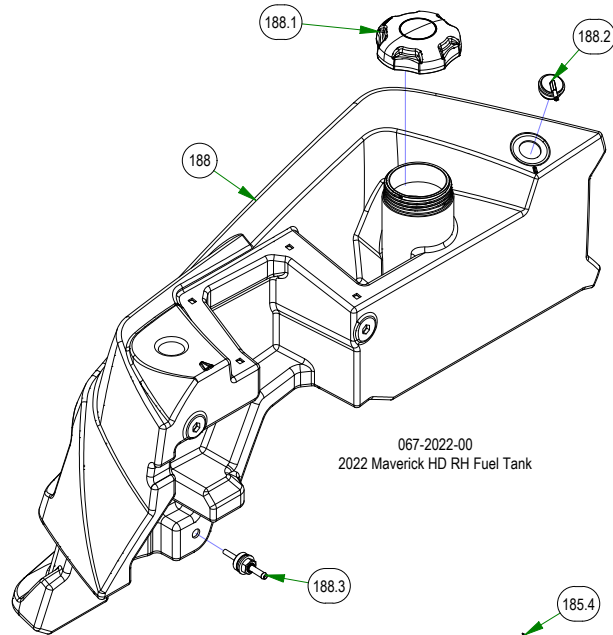

BAD BOY MOWERS

PARTS SECTION: FRAME SUB ASSEMBLIES

BAD BOY MOWERS

PARTS SECTION: FRAME SUB ASSEMBLIES

Parts List				Parts List			
ITEM	QTY	PART NUMBER	DESCRIPTION	ITEM	QTY	PART NUMBER	DESCRIPTION
59	12	018-4703-00	5/16-18 X 1-1/4 CARRIAGE BOLT ZINC	186.4	1	067-0020-00	Carbon Canister
108	4	026-0307-00	2023 4" & 5" Stripping Kit Plate	186.5	2	072-8065-00	3/8 Hose Clamp - CTB-16-STFS
171	1	051-2014-HD	2023 Maverick HD Fuel Line with Shutoff	186.6	4	072-8070-00	3/16 Vinyl Clamp
171.1	5	072-8069-00	1/4 Fuel Hose Clamp	186.7	6.250 ft	051-8072-00	1/4" Vinyl Tubing
171.2	4.833 ft	051-8067-00	4" 1/4 Fuel Line	186.8	1	073-8071-00	3/8-1/4 Nylon Reducer
171.3	1	067-6059-00	3 Way Fuel Shut-Off Valve 1/4x1/4x1/4	186.9	1	072-0002-00	8.6mm Hose Clamp
185	1	067-0020-23	2023 HD Kohler/Kawasaki EPA Canister Assembly	186.10	3	072-8077-00	Roto DW-6.5ST Z3X
185.1	1	073-8068-00	fuel line T	187	1	067-2021-00	2021 Maverick Left Side Tank
185.2	1	051-2025-02	3/16" Vinyl Tubing, 55" Long	187.1	1	066-8083-00	Fuel Cap
185.3	1	067-0020-00	Carbon Canister	187.2	1	067-0011-00	Pick-Up
185.4	4	072-8070-00	3/16 Vinyl Clamp	187.3	1	067-4090-00	Fuel Gauge w/Grommet
185.5	6.250 ft	051-8072-00	1/4" Vinyl Tubing	187.4	1	067-6070-00	Rollover Valve W/Grommet
185.6	1	072-0002-00	8.6mm Hose Clamp	187.5	1	067-6080-00	Pick-Up Grommet
185.7	3	072-8077-00	Roto DW-6.5ST Z3X	188	1	067-2022-00	2022 Maverick HD RH Fuel Tank
186	1	067-0020-64	2023 Maverick HD Honda EPA Canister Assembly	188.1	1	066-8083-00	Fuel Cap
186.1	1	051-2023-02	44" x 3/16" black hose	188.2	1	067-6070-00	Rollover Valve W/Grommet
186.2	1	073-8068-00	fuel line T	188.3	1	067-9902-00	Fuel Pick-up for 067-2022-00
186.3	0.333 ft	051-8065-00	3/8" Black PVC Tubing	202	4	084-5006-00	2023 ZT Stripping Kit Rubber