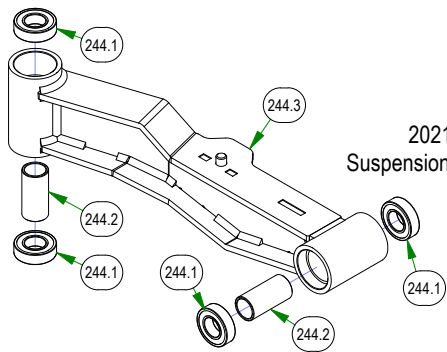

BAD BOY MOWERS

PARTS SECTION: DRIVE ARMS

BAD BOY MOWERS

PARTS SECTION: DRIVE ARMS

Parts List				Parts List			
ITEM	QTY	PART NUMBER	DESCRIPTION	ITEM	QTY	PART NUMBER	DESCRIPTION
8	2	013-5041-00	3/8-16 NYLON INSERT LOCKNUT ZINC	91	2	019-8054-00	.505 ID X 1.000 OD X .125 THICK FLAT WASHER NYLON
12	2	013-6014-00	3/8-16 HEX NUT ZINC	114	1	028-0049-00	2021 Maverick Steering Actuator Rod
13	4	013-6051-00	3/8-24 HEX NUT ZINC YELLOW	123	1	031-0053-21	2021 Maverick Drive Arm Actuator RH Assembly
17	4	013-8050-00	1/2-13 NYLON INSERT FLANGE LOCKNUT ZINC	124	1	031-0054-21	2021 Maverick Drive Arm Actuator LH Assembly
20	4	013-9002-00	5/16-18 HEX SERRATED FLANGE NUT HARD/ZINC	126	1	031-9000-18	2018 Adjustable Steering Arm - Left
49	4	018-1080-00	12-24 X 1/2 HEX WASHER UNLSOT F TCS ZINC	127	1	031-9050-18	2018 Adjustable Steering Arm - Right
55	4	018-2050-00	10mm Damper Ball Stud-Steering	140	2	034-8025-00	Drive Lever Spring
61	2	018-5040-00	3/8-16 X 1-1/4 HEX CAP SCREW (GR.5) ZINC	143	1	035-5450-00	Push Rod-Right
62	2	018-5043-00	3/8-16 X 1-1/4 CARRIAGE BOLT ZINC	144	1	035-5451-00	Push Rod-Left
79	2	019-5029-00	3/8 FLAT WASHER USS (1" OD) ZINC	194	1	070-2303-00	2023 Maverick Frame - Painted
80	2	019-5037-00	3/8 SPLIT LOCKWASHER ZINC	197	2	077-8073-00	Safety Switch
87	4	019-8027-00	.525 ID SHOULDER WASHER NYLON	211	2	087-0001-00	Steering Damper

BAD BOY MOWERS

PARTS SECTION: FRAME SUB ASSEMBLIES

079-3470-21
2021 Maverick
Floorboard Assembly

026-0205-22
2022 Maverick Rear
Cover Assembly

250-2801-21
2021 Maverick LH Front
Suspension Arm Assy (48", 54" & 60")