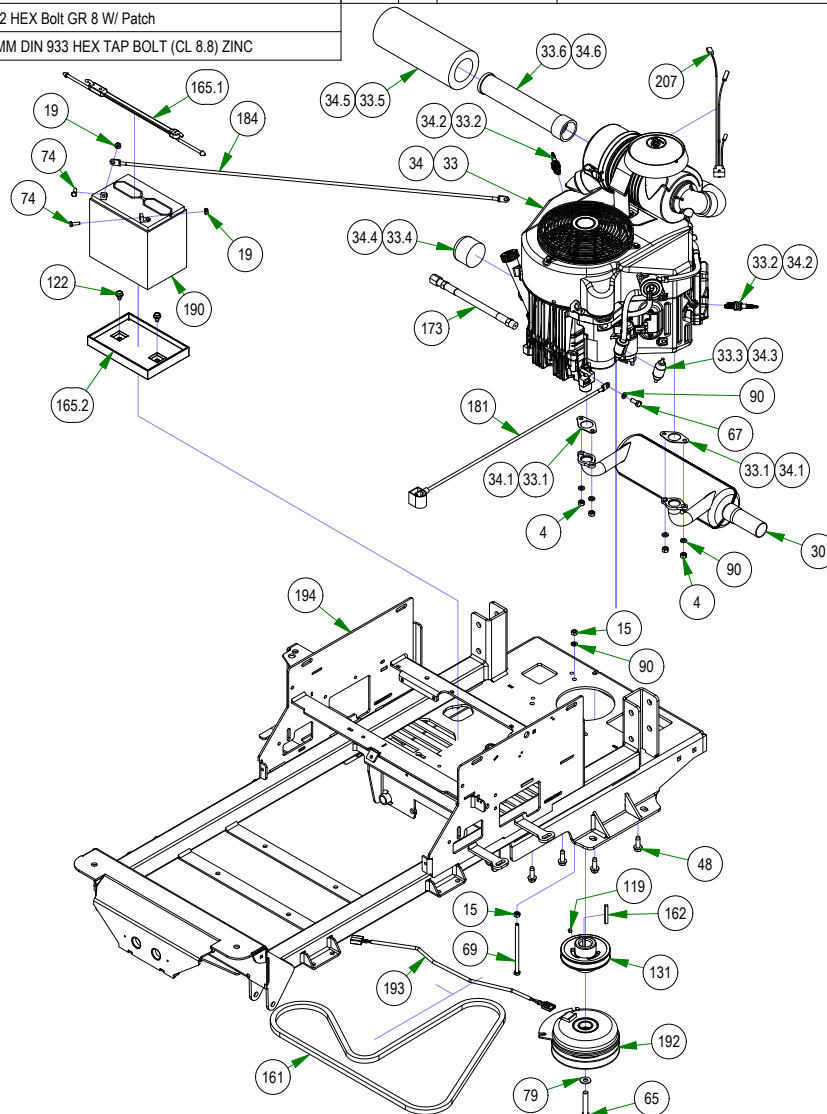

Parts List				Parts List			
ITEM	QTY	PART NUMBER	DESCRIPTION	ITEM	QTY	PART NUMBER	DESCRIPTION
4	4	013-0075-00	M8-1.25 DIN 934 HEX NUT (CL.8) ZINC	69	1	018-5350-00	5/16-18 X 5-1/2 HEX CAP SCREW (GR.5) ZINC
15	2	013-8043-00	5/16-18 HEX NUT ZINC	74	2	018-8052-00	1/4-20 X 3/4 HEX CAP SCREW (GR.5) ZINC
19	2	013-9001-00	1/4-20 HEX SERRATED FLANGE NUT HARD/ZINC	79	1	019-5029-00	3/8 FLAT WASHER USS (1" OD) ZINC
30	1	015-0052-00	Kawasaki Muffler 1251	90	6	019-8051-00	5/16 SPLIT LOCKWASHER ZINC
33	1	015-0691-00	FX691 Kawasaki-2016 Compact Outlaw	119	1	030-0050-00	5/16-24 X 1/4 SOCKET SET SCREW (CUP PT) PLAIN
33.1	2	015-0077-01	Exhaust Gasket	122	2	030-7044-00	5/16-18 X 1/2 HWH unslot (F) tcs zinc
33.2	2	015-8001-00	Spark Plug - Kawasaki	131	1	033-5035-00	4 3/4 Motor Pulley
33.3	1	063-6000-00	Universal Inline Fuel Filter	161	1	041-7400-00	75.8" Pump Belt
33.4	1	063-8017-00	Oil Filter	162	1	042-5020-00	1/4 X 2 SQ MACHINERY KEY 1018 STL PLAIN
33.5	1	063-8019-00	Canister Air Filter- Outer	165	1	043-8930-98	2023 Battery Hold Down Assembly Strap
33.6	1	063-8020-00	Canister Air Filter- Inner	165.1	1	043-8930-00	2023 Rubber Battery Hold Down Strap
34	1	015-0730-00	FX-730 Kawasaki	165.2	1	043-8931-00	Battery Tray
34.1	2	015-0077-01	Exhaust Gasket	173	1	051-5404-00	Oil drain Hose
34.2	2	015-8001-00	Spark Plug - Kawasaki	181	1	064-0030-00	24 inch Black Cable - MZ/IT
34.3	1	063-6000-00	Universal Inline Fuel Filter	184	1	064-8060-00	36" Red Battery Cable
34.4	1	063-8017-00	Oil Filter	190	1	068-8049-00	SP-35 Battery
34.5	1	063-8019-00	Canister Air Filter- Outer	192	1	070-1000-00	Clutch Assembly
34.6	1	063-8020-00	Canister Air Filter- Inner	193	1	070-2000-00	Clutch Pigtail
48	4	018-1075-00	3/8-16 X 1-1/8 HEX WASHER UNSLOT SERRATED (TRI-LOB) TRS ZINC YELLOW	194	1	070-2303-00	2023 Maverick Frame - Painted
65	1	018-5300-21	7/16-20 X 2-1/2 HEX Bolt GR 8 W/ Patch	207	1	086-9002-00	Harness Adaptor
67	1	018-5321-00	M8-1.25 X 20MM DIN 933 HEX TAP BOLT (CL.8.8) ZINC