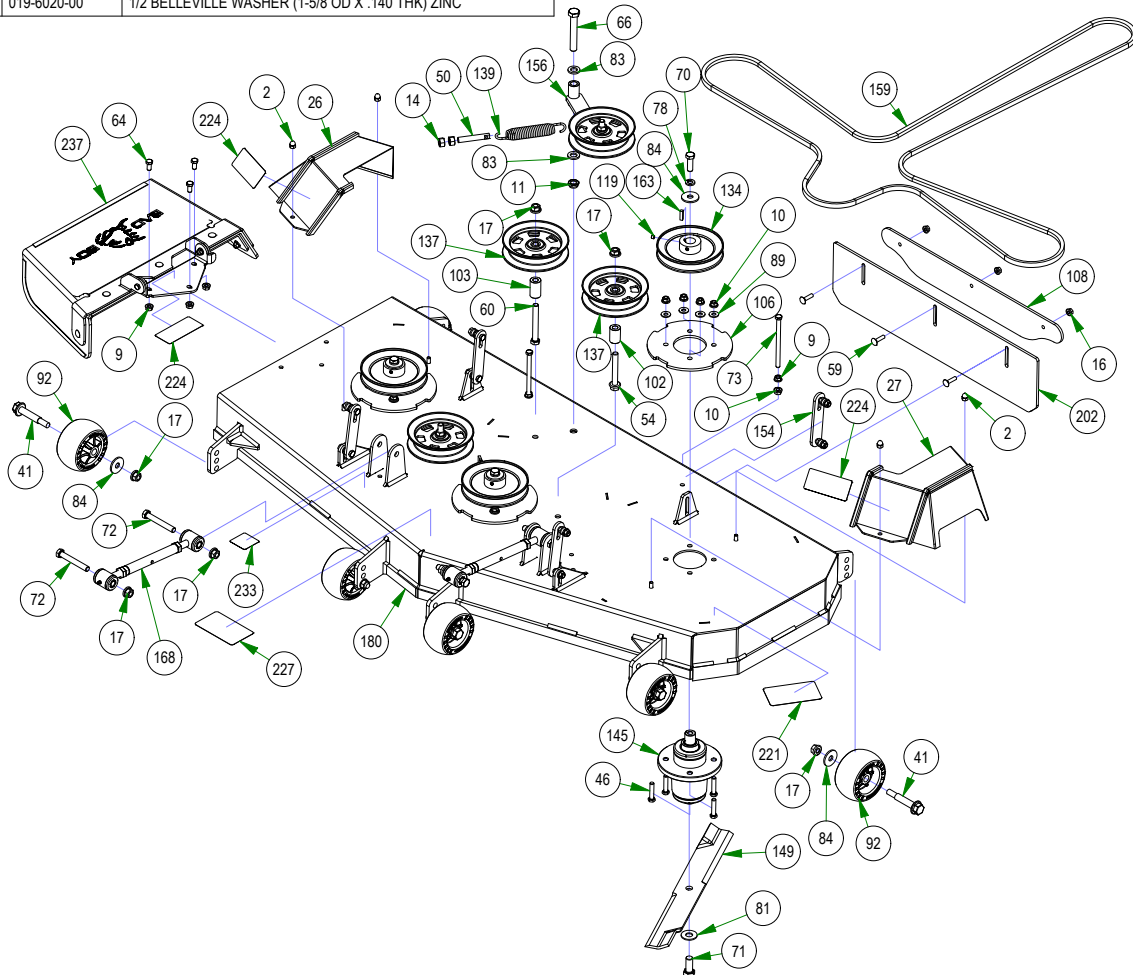

Parts List				Parts List			
ITEM	QTY	PART NUMBER	DESCRIPTION	ITEM	QTY	PART NUMBER	DESCRIPTION
2	4	013-0004-00	5/16-18 ACORN NUT HIGH-CROWN ZC	89	12	019-8044-00	5/16 USS FLAT WASHER (7/8 OD) ZINC
9	5	013-5201-00	3/8-16 HEX SERRATED FLANGE NUT HARD/ZINC	92	6	022-1000-00	Deck Wheel
10	14	013-5202-00	3/8-16 NYLON INSERT FLANGE LOCKNUT (GR.F) ZINC	102	2	025-5338-00	.502 ID X .750 OD X 1.500 Long Spacer
11	1	013-5301-00	5/8-11 NYLON INSERT JAM LOCKNUT ZINC	103	1	025-5339-00	1 3/4" Pulley Spacer
14	2	013-7018-00	1/2-13 HEX NUT ZINC	106	3	026-0025-00	Deck Spindle Support Plate
16	3	013-8049-00	5/16-18 NYLON INSERT FLANGE LOCKNUT ZINC	108	1	026-0307-00	2023 4" x 5" Stripping Kit Plate
17	13	013-8050-00	1/2-13 NYLON INSERT FLANGE LOCKNUT ZINC	119	3	030-0050-00	5/16-24 X 1/4 SOCKET SET SCREW (CUP PT) PLAIN
26	1	014-5020-00	2021 Maverick 54"/60" RH Pulley Cover	134	3	033-6004-00	6 1/4" Drive Pulley
27	1	014-5021-00	2021 Maverick 54"/60" LH Pulley Cover	137	3	033-7201-25	5-3/4 Idler Pulley
41	6	018-0010-00	Deck Wheel Bolt	139	1	034-2020-00	Deck Idler Spring
46	12	018-0075-00	3/8-16 X 1-3/4 HEX C/S (GR.5) ZC	145	3	037-4000-00	OUTLAW SPINDLE ASSEMBLY
50	1	018-2004-50	All Thread	149	3	038-6060-00	60" High Lift Fusion Blade
54	2	018-2018-00	1/2-13 X 3-1/2 HEX FLANGE BOLT (GR.8) ZINC	154	4	039-2127-17	Deck Hanger Assembly
59	3	018-4703-00	5/16-18 X 1-1/4 CARRIAGE BOLT ZINC	156	1	039-6945-17	2017 MZ/ZT Deck Idler Assembly
60	1	018-5019-00	1/2-13 X 4 HEX CAP SCREW (GR.8) ZINC YELLOW	159	1	041-1650-00	B165 Belt
64	3	018-5250-00	3/8-16 X 3/4 HEX CAP SCREW (GR.5) ZINC	163	3	042-6030-00	1/4 X 1 SQ MACHINERY KEY 1018 STL PLN
66	1	018-5311-00	5/8-11 X 4 HEX CAP SCREW (GR.8) ZINC YELLOW	168	2	048-6000-00	2018 Maverick Turnbuckle (Top Link)
70	3	018-6019-00	1/2-20 X 1-1/2 HEX CAP SCREW (GR.5) ZINC	180	1	060-2316-00	2023 60" x 5" Deck
71	3	018-6020-00	5/8-18 X 1-1/2 HEX CAP SCREW (GR.8) ZINC YELLOW	202	1	084-5006-00	2023 ZT Stripping Kit Rubber
72	4	018-6054-00	1/2-13 X 3-1/2 HEX CAP SCREW (GR.5) ZINC	221	1	091-0905-18	2018 60" Deck Decal
73	2	018-7060-00	3/8-16 X 5-1/2 HEX CAP SCREW (GR.5) ZINC	224	3	091-3012-00	Danger Decal-Spindle/Discharge
78	3	019-5007-00	1/2 SPLIT LOCKWASHER (GR.8) ZINC/YELLOW	227	1	091-3309-00	Deck Belt Route Decal
81	3	019-5038-00	5/8 USS FLAT WASHER (1-3/4" OD) GR.8 ZINC YELLOW	233	1	091-8001-00	Deck Impact Patent Decal 9591803
83	2	019-6017-00	.635 ID X 1.120 OD X .140 THICK FLAT WASHER NYLON	237	1	210-6005-98	Discharge Chute Assembly
84	9	019-6020-00	1/2 BELLEVILLE WASHER (1-5/8 OD X .140 THK) ZINC