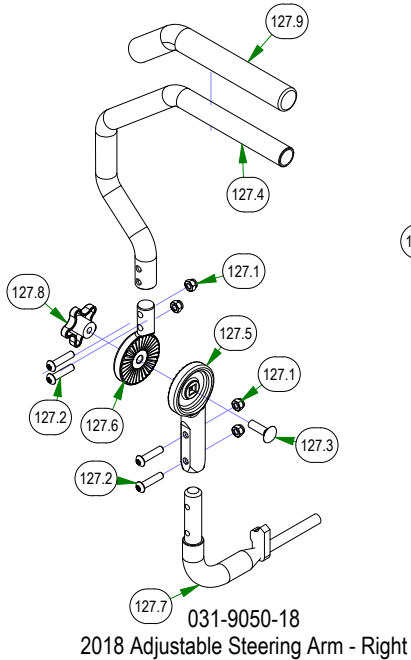

BAD BOY MOWERS

PARTS SECTION: DRIVE ARM SUBASSEMBLIES

Parts List				Parts List			
ITEM	QTY	PART NUMBER	DESCRIPTION	ITEM	QTY	PART NUMBER	DESCRIPTION
59	12	018-4703-00	5/16-18 X 1-1/4 CARRIAGE BOLT ZINC	126.9	1	069-4010-00	Rubber Grip
108	4	026-0307-00	2023 4" & 5" Stripping Kit Plate	127	1	031-9050-18	2018 Adjustable Steering Arm - Right
123	1	031-0053-21	2021 Maverick Drive Arm Actuator RH Assembly	127.1	4	013-8047-00	5/16-18 NYL INS L/N ZC
123.1	1	013-8043-00	5/16-18 HEX NUT ZINC	127.2	4	018-2020-18	5/16-18 UNC X 1-3/8" BHCS, TORX DRIVE, GR 5
123.2	1	018-8063-00	5/16-18 X 3/4 HEX CAP SCREW (GR.5) ZINC	127.3	1	018-5043-00	3/8-16 X 1-1/4 CARRIAGE BOLT ZINC
123.3	1	024-6034-00	1/4" Press in Grease Fitting	127.4	1	031-9010-18	Upper Tube-Adjustable Steering
123.4	2	031-0032-00	2019 Drive Arm Bushing	127.5	1	031-9015-18	2018 Lower Adjuster - Steering Arm- Right
123.5	1	031-0053-00	2021 Drive Actuator RH Weldment	127.6	1	031-9016-18	2018 Upper Adjuster - Steering Arm- Right
124	1	031-0054-21	2021 Maverick Drive Arm Actuator LH Assembly	127.7	1	031-9025-18	Steering Arm Elbow (Right)
124.1	1	013-8043-00	5/16-18 HEX NUT ZINC	127.8	1	045-5000-00	Black Knob for Adjustable Steering Arm
124.2	1	018-8063-00	5/16-18 X 3/4 HEX CAP SCREW (GR.5) ZINC	127.9	1	069-4010-00	Rubber Grip
124.3	1	024-6034-00	1/4" Press in Grease Fitting	143	1	035-5450-00	Push Rod-Right
124.4	2	031-0032-00	2019 Drive Arm Bushing	143.1	2	013-6051-00	3/8" Fine Threaded Jam Nut
124.5	1	031-0054-00	2021 Drive Actuator LH Weldment	143.2	1	035-5450-01	Push Rod - Right (Rod Only)
126	1	031-9000-18	2018 Adjustable Steering Arm - Left	143.3	1	048-3000-00	Spherical Rod End - Outlaw
126.1	4	013-8047-00	5/16-18 NYL INS L/N ZC	143.4	1	099-2009-00	Quick Release Ball Joint
126.2	4	018-2020-18	5/16-18 UNC X 1-3/8" BHCS, TORX DRIVE, GR 5	144	1	035-5451-00	Push Rod-Left
126.3	1	018-5043-00	3/8-16 X 1-1/4 CARRIAGE BOLT ZINC	144.1	2	013-6051-00	3/8" Fine Threaded Jam Nut
126.4	1	031-9010-18	Upper Tube-Adjustable Steering	144.2	1	035-5451-01	Push Rod LH (Rod Only)
126.5	1	031-9014-18	2018 Lower Adjuster - Steering Arm- Left	144.3	1	048-3000-00	Spherical Rod End - Outlaw
126.6	1	031-9017-18	2018 Upper Adjuster - Steering Arm- Left	144.4	1	099-2009-00	Quick Release Ball Joint
126.7	1	031-9020-18	Steering Arm Elbow (Left)	202	4	084-5006-00	2023 ZT Stripping Kit Rubber
126.8	1	045-5000-00	Black Knob for Adjustable Steering Arm				