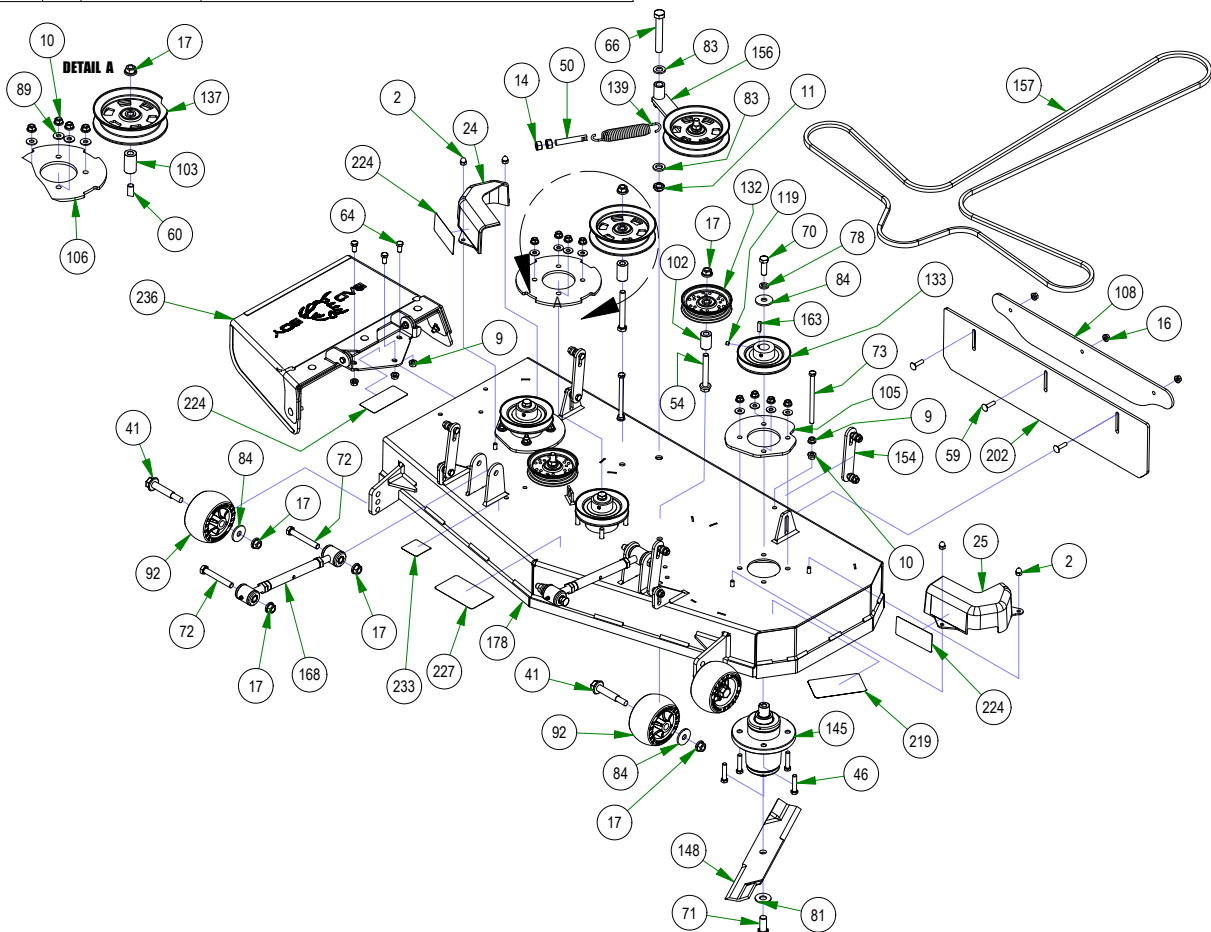

Parts List				Parts List			
ITEM	QTY	PART NUMBER	DESCRIPTION	ITEM	QTY	PART NUMBER	DESCRIPTION
2	4	013-0004-00	5/16-18 ACORN NUT HIGH-CROWN ZC	92	4	022-1000-00	Deck Wheel
9	5	013-5201-00	3/8-16 HEX SERRATED FLANGE NUT HARD/ZINC	102	2	025-5338-00	.502 ID X .750 OD X 1.500 Long Spacer
10	14	013-5202-00	3/8-16 NYLON INSERT FLANGE LOCKNUT (GR.F) ZINC	103	1	025-5339-00	1 3/4" Pulley Spacer
11	1	013-5301-00	5/8-11 NYLON INSERT JAM LOCKNUT ZINC	105	2	026-0024-00	42&48 Deck Spindle Support Plate
14	2	013-7018-00	1/2-13 HEX NUT ZINC	106	1	026-0025-00	Deck Spindle Support Plate
16	3	013-8049-00	5/16-18 NYLON INSERT FLANGE LOCKNUT ZINC	108	1	026-0307-00	2023 4" & 5" Stripping Kit Plate
17	11	013-8050-00	1/2-13 NYLON INSERT FLANGE LOCKNUT ZINC	119	3	030-0050-00	5/16-24 X 1/4 SOCKET SET SCREW (CUP PT) PLAIN
24	1	014-4025-00	pulley cover chute side	132	2	033-6001-00	4 3/4 Idler Pulley - ABFI-76
25	1	014-4026-00	pulley cover non-chute side	133	3	033-6003-00	5" Spindle Deck Pulley
41	4	018-0010-00	Deck Wheel Bolt	137	1	033-7201-25	5-3/4 Idler Pulley
46	12	018-0075-00	3/8-16 X 1-3/4 HEX C/S (GR.5) ZC	139	1	034-2020-00	Deck Idler Spring
50	1	018-2004-50	All Thread	145	3	037-4000-00	OUTLAW SPINDLE ASSEMBLY
54	2	018-2018-00	1/2-13 X 3-1/2 HEX FLANGE BOLT (GR.8) ZINC	148	3	038-5350-00	48" ZT/Mav/Compact Outlaw Blade with Fusion
59	3	018-4703-00	5/16-18 X 1-1/4 CARRIAGE BOLT ZINC	154	4	039-2127-17	Deck Hanger Assembly
60	1	018-5019-00	1/2-13 X 4 HEX CAP SCREW (GR.8) ZINC YELLOW	156	1	039-6945-17	2017 MZ/ZT Deck Idler Assembly
64	3	018-5250-00	3/8-16 X 3/4 HEX CAP SCREW (GR.5) ZINC	157	1	041-1470-00	B147 Deck Belt
66	1	018-5311-00	5/8-11 X 4 HEX CAP SCREW (GR.8) ZINC YELLOW	163	3	042-6030-00	1/4 X 1 SQ MACHINERY KEY 1018 STL PLN
70	3	018-6019-00	1/2-20 X 1-1/2 HEX CAP SCREW (GR.5) ZINC	168	2	048-6000-00	2018 Maverick Turnbuckle (Top Link)
71	3	018-6020-00	5/8-18 X 1-1/2 HEX CAP SCREW (GR.8) ZINC YELLOW	178	1	060-2312-00	2023 48" x 5" Deck
72	4	018-6054-00	1/2-13 X 3-1/2 HEX CAP SCREW (GR.5) ZINC	202	1	084-5006-00	2023 ZT Stripping Kit Rubber
73	2	018-7060-00	3/8-16 X 5-1/2 HEX CAP SCREW (GR.5) ZINC	219	1	091-0903-18	2018 48" Deck Decal
78	3	019-5007-00	1/2 SPLIT LOCKWASHER (GR.8) ZINC/YELLOW	224	3	091-3012-00	Danger Decal-Spindle/Discharge
81	3	019-5038-00	5/8 USS FLAT WASHER (1-3/4" OD) GR.8 ZINC YELLOW	227	1	091-3309-00	Deck Belt Route Decal
83	2	019-6017-00	.635 ID X 1.120 OD X .140 THICK FLAT WASHER NYLON	233	1	091-8001-00	Deck Impact Patent Decal 9591803
84	7	019-6020-00	1/2 BELLEVILLE WASHER (1-5/8 OD X .140 THK) ZINC	236	1	210-6005-48	ZT Chute Assembly
89	12	019-8044-00	5/16 USS FLAT WASHER (7/8 OD) ZINC