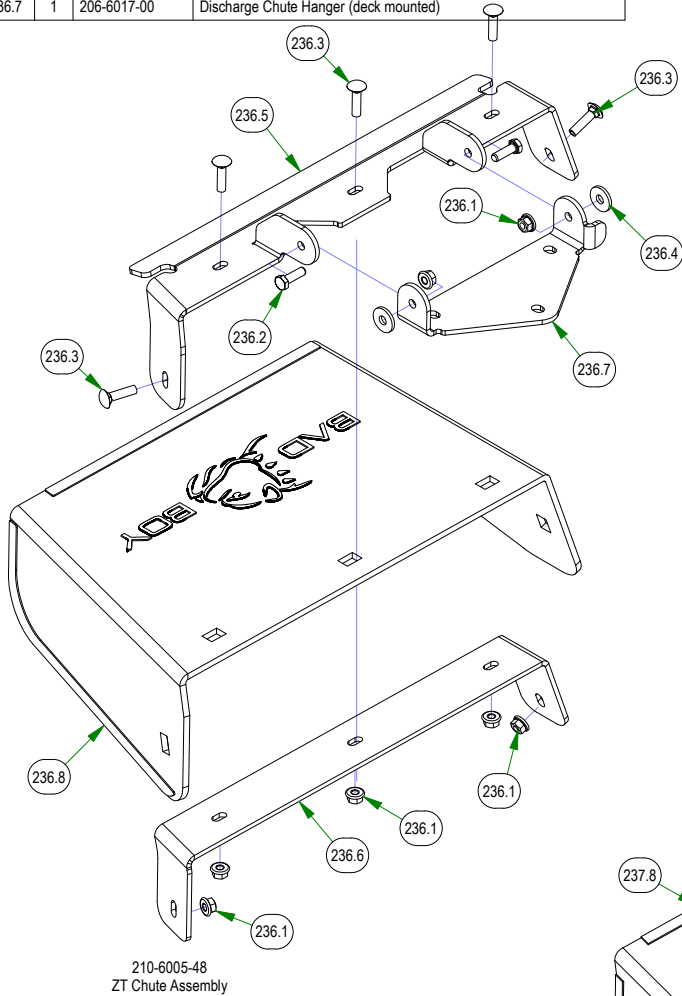

BAD BOY MOWERS

PARTS SECTION: DECK SUB ASSEMBLIES

Parts List				Parts List			
ITEM	QTY	PART NUMBER	DESCRIPTION	ITEM	QTY	PART NUMBER	DESCRIPTION
59	3	018-4703-00	5/16-18 X 1-1/4 CARRIAGE BOLT ZINC	236.8	1	210-6005-00	Rubber Discharge Chute
108	1	026-0307-00	2023 4" & 5" Stripping Kit Plate	237	1	210-6005-98	Discharge Chute Assembly
202	1	084-5006-00	2023 ZT Stripping Kit Rubber	237.1	7	013-8049-00	5/16-18 NYLON INSERT FLANGE LOCKNUT ZINC
236	1	210-6005-48	ZT Chute Assembly	237.2	2	018-2007-00	5/16-18 X 1 HEX CAP SCREW (GR.5) ZINC
236.1	7	013-8049-00	5/16-18 NYLON INSERT FLANGE LOCKNUT ZINC	237.3	5	018-4703-00	5/16-18 X 1-1/4 CARRIAGE BOLT ZINC
236.2	2	018-2007-00	5/16-18 X 1 HEX CAP SCREW (GR.5) ZINC	237.4	2	019-6042-00	.360 ID X .983 OD X .120 THICK FLAT WASHER NYLON
236.3	5	018-4703-00	5/16-18 X 1-1/4 CARRIAGE BOLT ZINC	237.5	1	039-4863-00	60" Discharge Lower Bracket
236.4	2	019-6042-00	.360 ID X .983 OD X .120 THICK FLAT WASHER NYLON	237.6	1	039-4864-00	60" Discharge Chute Upper Hanger
236.5	1	039-4870-00	Discharge Upper Chute Bracket	237.7	1	206-6017-00	Discharge Chute Hanger (deck mounted)
236.6	1	039-4871-00	Discharge Lower Chute Bracket	237.8	1	210-6005-00	Rubber Discharge Chute
236.7	1	206-6017-00	Discharge Chute Hanger (deck mounted)