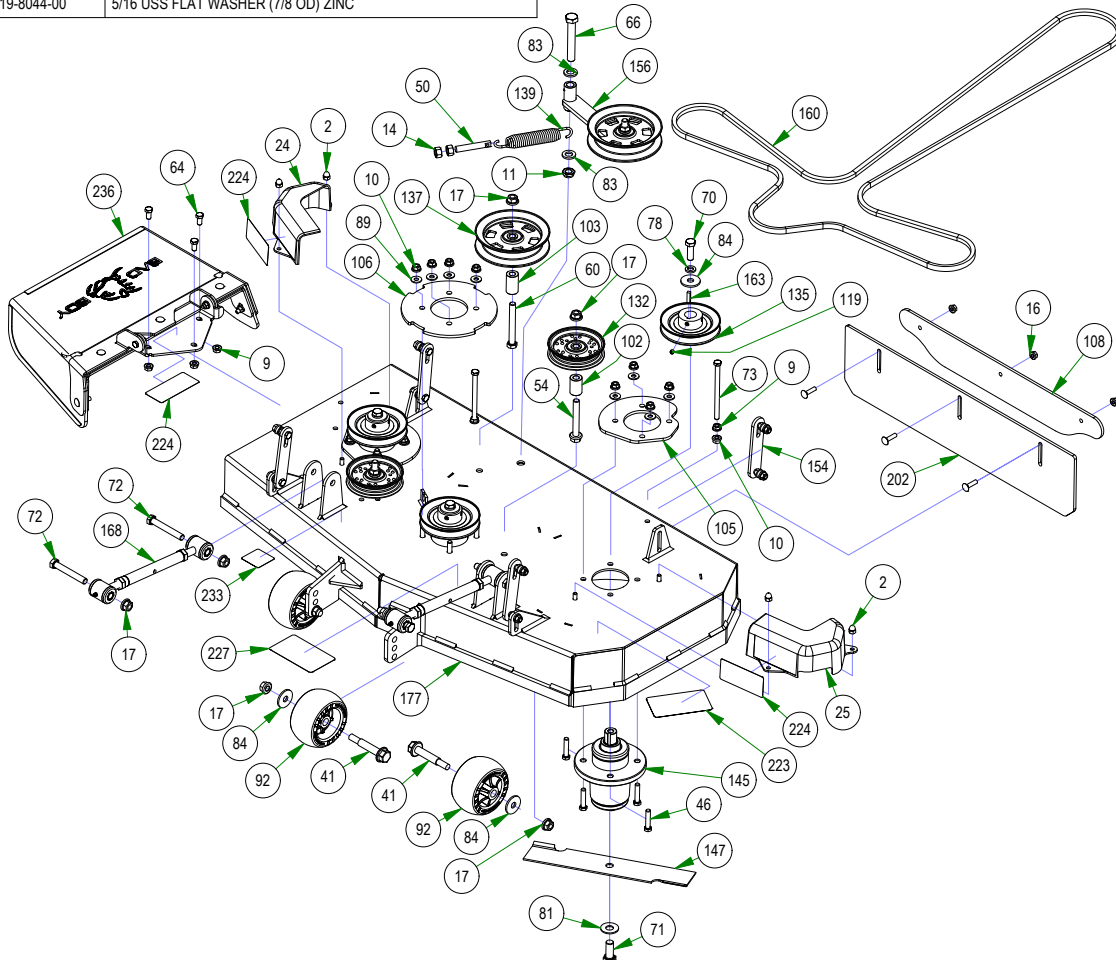

23

BAD BOY
MOWERS

PARTS MANUAL

MAVERICK HD MODELS

ZERO-TURN MOWER OWNER'S PARTS MANUAL

For additional information, please see us at
www.badboymowers.com

PARTS SECTION: 42" Deck

Parts List				Parts List			
ITEM	QTY	PART NUMBER	DESCRIPTION	ITEM	QTY	PART NUMBER	DESCRIPTION
2	4	013-0004-00	5/16-18 ACORN NUT HIGH-CROWN ZC	92	4	022-1000-00	Deck Wheel
9	5	013-5201-00	3/8-16 HEX SERRATED FLANGE NUT HARD/ZINC	102	2	025-5338-00	.502 ID X .750 OD X 1.500 Long Spacer
10	14	013-5202-00	3/8-16 NYLON INSERT FLANGE LOCKNUT (GR.F) ZINC	103	1	025-5339-00	1 3/4" Pulley Spacer
11	1	013-5301-00	5/8-11 NYLON INSERT JAM LOCKNUT ZINC	105	2	026-0024-00	42&48 Deck Spindle Support Plate
14	2	013-7018-00	1/2-13 HEX NUT ZINC	106	1	026-0025-00	Deck Spindle Support Plate
16	3	013-8049-00	5/16-18 NYLON INSERT FLANGE LOCKNUT ZINC	108	1	026-0307-00	2023 4" & 5" Stripping Kit Plate
17	11	013-8050-00	1/2-13 NYLON INSERT FLANGE LOCKNUT ZINC	119	3	030-0050-00	5/16-24 X 1/4 SOCKET SET SCREW (CUP PT) PLAIN
24	1	014-4025-00	pulley cover chute side	132	2	033-6001-00	4 3/4 Idler Pulley - ABFI-76
25	1	014-4026-00	pulley cover non-chute side	135	3	033-6005-00	42 Maverick HD Spindle Pulley
41	4	018-0010-00	Deck Wheel Bolt	137	1	033-7201-25	5-3/4 Idler Pulley
46	12	018-0075-00	3/8-16 X 1-3/4 HEX C/S (GR.5) ZC	139	1	034-2020-00	Deck Idler Spring
50	1	018-2004-50	All Thread	145	3	037-4000-00	OUTLAW SPINDLE ASSEMBLY
54	2	018-2018-00	1/2-13 X 3-1/2 HEX FLANGE BOLT (GR.8) ZINC	147	3	038-4226-00	42" High lift Blade
59	3	018-4703-00	5/16-18 X 1-1/4 CARRIAGE BOLT ZINC	154	4	039-2127-17	Deck Hanger Assembly
60	1	018-5019-00	1/2-13 X 4 HEX CAP SCREW (GR.8) ZINC YELLOW	156	1	039-6945-17	2017 MZ/ZT Deck Idler Assembly
64	3	018-5250-00	3/8-16 X 3/4 HEX CAP SCREW (GR.5) ZINC	160	1	041-4023-00	2023 42" Deck Belt
66	1	018-5311-00	5/8-11 X 4 HEX CAP SCREW (GR.8) ZINC YELLOW	163	3	042-6030-00	1/4 X 1 SQ MACHINERY KEY 1018 STL PLN
70	3	018-6019-00	1/2-20 X 1-1/2 HEX CAP SCREW (GR.5) ZINC	168	2	048-6000-00	2018 Maverick Turnbuckle (Top Link)
71	3	018-6020-00	5/8-18 X 1-1/2 HEX CAP SCREW (GR.8) ZINC YELLOW	177	1	060-2310-00	2023 42" x 5" Deck
72	4	018-6054-00	1/2-13 X 3-1/2 HEX CAP SCREW (GR.5) ZINC	202	1	084-5006-00	2023 ZT Stripping Kit Rubber
73	2	018-7060-00	3/8-16 X 5-1/2 HEX CAP SCREW (GR.5) ZINC	223	1	091-1048-18	2018 42" MZ/Comp Out Deck Decal
78	3	019-5007-00	1/2 SPLIT LOCKWASHER (GR.8) ZINC/YELLOW	224	3	091-3012-00	Danger Decal-Spindle/Discharge
81	3	019-5038-00	5/8 USS FLAT WASHER (1-3/4" OD) GR.8 ZINC YELLOW	227	1	091-3309-00	Deck Belt Route Decal
83	2	019-6017-00	.635 ID X 1.120 OD X .140 THICK FLAT WASHER NYLON	233	1	091-8001-00	Deck Impact Patent Decal 9591803
84	7	019-6020-00	1/2 BELLEVILLE WASHER (1-5/8 OD X .140 THK) ZINC	236	1	210-6005-48	ZT Chute Assembly
89	12	019-8044-00	5/16 USS FLAT WASHER (7/8 OD) ZINC				