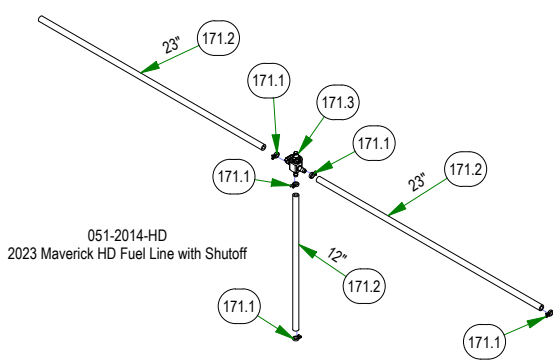

BAD BOY MOWERS

PARTS SECTION: FRAME SUB ASSEMBLIES

BAD BOY MOWERS

PARTS SECTION: FRAME SUB ASSEMBLIES

Parts List				Parts List			
ITEM	QTY	PART NUMBER	DESCRIPTION	ITEM	QTY	PART NUMBER	DESCRIPTION
59	12	018-4703-00	5/16-18 X 1-1/4 CARRIAGE BOLT ZINC	186.4	1	067-0020-00	Carbon Canister
108	4	026-0307-00	2023 4" & 5" Stripping Kit Plate	186.5	2	072-8065-00	3/8 Hose Clamp - CTB-16-STFS
171	1	051-2014-HD	2023 Maverick HD Fuel Line with Shutoff	186.6	4	072-8070-00	3/16 Vinyl Clamp
171.1	5	072-8069-00	1/4 Fuel Hose Clamp	186.7	6.250 ft	051-8072-00	1/4" Vinyl Tubing
171.2	4.833 ft	051-8067-00	4" 1/4 Fuel Line	186.8	1	073-8071-00	3/8-1/4 Nylon Reducer
171.3	1	067-6059-00	3 Way Fuel Shut-Off Valve 1/4x1/4x1/4	186.9	1	072-0002-00	8.6mm Hose Clamp
185	1	067-0020-23	2023 HD Kohler/Kawasaki EPA Canister Assembly	186.10	3	072-8077-00	Roto DW-6.5ST Z3X
185.1	1	073-8068-00	fuel line T	187	1	067-2021-00	2021 Maverick Left Side Tank
185.2	1	051-2025-02	3/16" Vinyl Tubing, 55" Long	187.1	1	066-8083-00	Fuel Cap
185.3	1	067-0020-00	Carbon Canister	187.2	1	067-0011-00	Pick-Up
185.4	4	072-8070-00	3/16 Vinyl Clamp	187.3	1	067-4090-00	Fuel Gauge w/Grommet
185.5	6.250 ft	051-8072-00	1/4" Vinyl Tubing	187.4	1	067-6070-00	Rollover Valve W/Grommet
185.6	1	072-0002-00	8.6mm Hose Clamp	187.5	1	067-6080-00	Pick-Up Grommet
185.7	3	072-8077-00	Roto DW-6.5ST Z3X	188	1	067-2022-00	2022 Maverick HD RH Fuel Tank
186	1	067-0020-64	2023 Maverick HD Honda EPA Canister Assembly	188.1	1	066-8083-00	Fuel Cap
186.1	1	051-2023-02	44" x 3/16" black hose	188.2	1	067-6070-00	Rollover Valve W/Grommet
186.2	1	073-8068-00	fuel line T	188.3	1	067-9902-00	Fuel Pick-up for 067-2022-00
186.3	0.333 ft	051-8065-00	3/8" Black PVC Tubing	202	4	084-5006-00	2023 ZT Stripping Kit Rubber