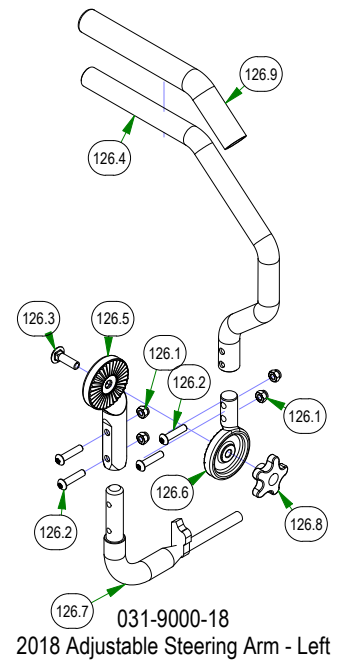

BAD BOY MOWERS

PARTS SECTION: DRIVE ARM SUBASSEMBLIES

Parts List				Parts List			
ITEM	QTY	PART NUMBER	DESCRIPTION	ITEM	QTY	PART NUMBER	DESCRIPTION
59	12	018-4703-00	5/16-18 X 1-1/4 CARRIAGE BOLT ZINC	126.9	1	069-4010-00	Rubber Grip
108	4	026-0307-00	2023 4" & 5" Stripping Kit Plate	127	1	031-9050-18	2018 Adjustable Steering Arm - Right
123	1	031-0053-21	2021 Maverick Drive Arm Actuator RH Assembly	127.1	4	013-8047-00	5/16-18 NYL INS L/N ZC
123.1	1	013-8043-00	5/16-18 HEX NUT ZINC	127.2	4	018-2020-18	5/16-18 UNC X 1-3/8" BHCS, TORX DRIVE, GR 5
123.2	1	018-8063-00	5/16-18 X 3/4 HEX CAP SCREW (GR.5) ZINC	127.3	1	018-5043-00	3/8-16 X 1-1/4 CARRIAGE BOLT ZINC
123.3	1	024-6034-00	1/4" Press in Grease Fitting	127.4	1	031-9010-18	Upper Tube-Adjustable Steering
123.4	2	031-0032-00	2019 Drive Arm Bushing	127.5	1	031-9015-18	2018 Lower Adjuster - Steering Arm- Right
123.5	1	031-0053-00	2021 Drive Actuator RH Weldment	127.6	1	031-9016-18	2018 Upper Adjuster - Steering Arm- Right
124	1	031-0054-21	2021 Maverick Drive Arm Actuator LH Assembly	127.7	1	031-9025-18	Steering Arm Elbow (Right)
124.1	1	013-8043-00	5/16-18 HEX NUT ZINC	127.8	1	045-5000-00	Black Knob for Adjustable Steering Arm
124.2	1	018-8063-00	5/16-18 X 3/4 HEX CAP SCREW (GR.5) ZINC	127.9	1	069-4010-00	Rubber Grip
124.3	1	024-6034-00	1/4" Press in Grease Fitting	143	1	035-5450-00	Push Rod-Right
124.4	2	031-0032-00	2019 Drive Arm Bushing	143.1	2	013-6051-00	3/8" Fine Threaded Jam Nut
124.5	1	031-0054-00	2021 Drive Actuator LH Weldment	143.2	1	035-5450-01	Push Rod - Right (Rod Only)
126	1	031-9000-18	2018 Adjustable Steering Arm - Left	143.3	1	048-3000-00	Spherical Rod End - Outlaw
126.1	4	013-8047-00	5/16-18 NYL INS L/N ZC	143.4	1	099-2009-00	Quick Release Ball Joint
126.2	4	018-2020-18	5/16-18 UNC X 1-3/8" BHCS, TORX DRIVE, GR 5	144	1	035-5451-00	Push Rod-Left
126.3	1	018-5043-00	3/8-16 X 1-1/4 CARRIAGE BOLT ZINC	144.1	2	013-6051-00	3/8" Fine Threaded Jam Nut
126.4	1	031-9010-18	Upper Tube-Adjustable Steering	144.2	1	035-5451-01	Push Rod LH (Rod Only)
126.5	1	031-9014-18	2018 Lower Adjuster - Steering Arm- Left	144.3	1	048-3000-00	Spherical Rod End - Outlaw
126.6	1	031-9017-18	2018 Upper Adjuster - Steering Arm- Left	144.4	1	099-2009-00	Quick Release Ball Joint
126.7	1	031-9020-18	Steering Arm Elbow (Left)	202	4	084-5006-00	2023 ZT Stripping Kit Rubber
126.8	1	045-5000-00	Black Knob for Adjustable Steering Arm				