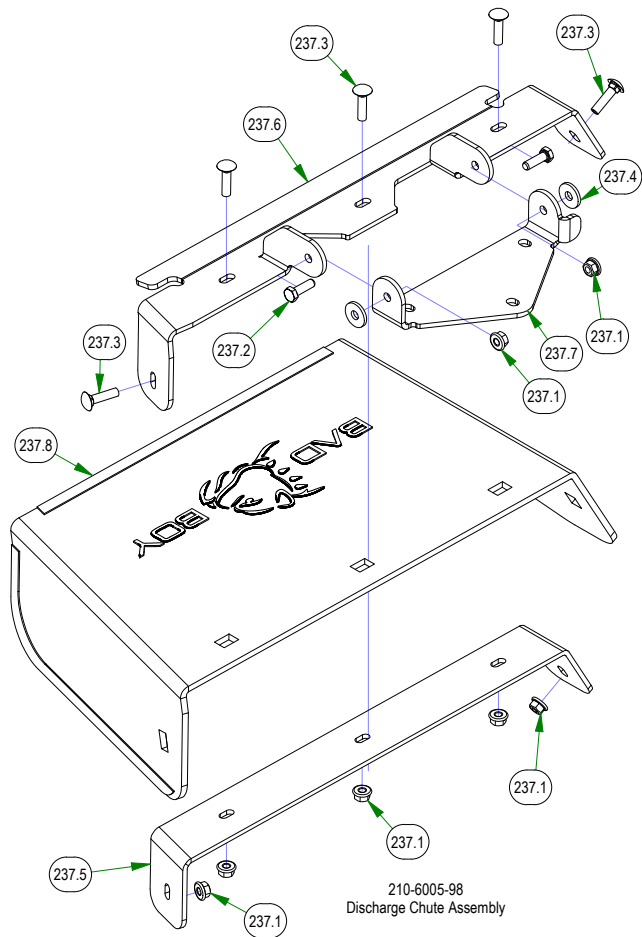

BAD BOY MOWERS

PARTS SECTION: DECK SUB ASSEMBLIES

Parts List				Parts List			
ITEM	QTY	PART NUMBER	DESCRIPTION	ITEM	QTY	PART NUMBER	DESCRIPTION
59	3	018-4703-00	5/16-18 X 1-1/4 CARRIAGE BOLT ZINC	236.8	1	210-6005-00	Rubber Discharge Chute
108	1	026-0307-00	2023 4" & 5" Stripping Kit Plate	237	1	210-6005-98	Discharge Chute Assembly
202	1	084-5006-00	2023 ZT Stripping Kit Rubber	237.1	7	013-8049-00	5/16-18 NYLON INSERT FLANGE LOCKNUT ZINC
236	1	210-6005-48	ZT Chute Assembly	237.2	2	018-2007-00	5/16-18 X 1 HEX CAP SCREW (GR.5) ZINC
236.1	7	013-8049-00	5/16-18 NYLON INSERT FLANGE LOCKNUT ZINC	237.3	5	018-4703-00	5/16-18 X 1-1/4 CARRIAGE BOLT ZINC
236.2	2	018-2007-00	5/16-18 X 1 HEX CAP SCREW (GR.5) ZINC	237.4	2	019-6042-00	.360 ID X .983 OD X .120 THICK FLAT WASHER NYLON
236.3	5	018-4703-00	5/16-18 X 1-1/4 CARRIAGE BOLT ZINC	237.5	1	039-4863-00	60" Discharge Lower Bracket
236.4	2	019-6042-00	.360 ID X .983 OD X .120 THICK FLAT WASHER NYLON	237.6	1	039-4864-00	60" Discharge Chute Upper Hanger
236.5	1	039-4870-00	Discharge Upper Chute Bracket	237.7	1	206-6017-00	Discharge Chute Hanger (deck mounted)
236.6	1	039-4871-00	Discharge Lower Chute Bracket	237.8	1	210-6005-00	Rubber Discharge Chute
236.7	1	206-6017-00	Discharge Chute Hanger (deck mounted)