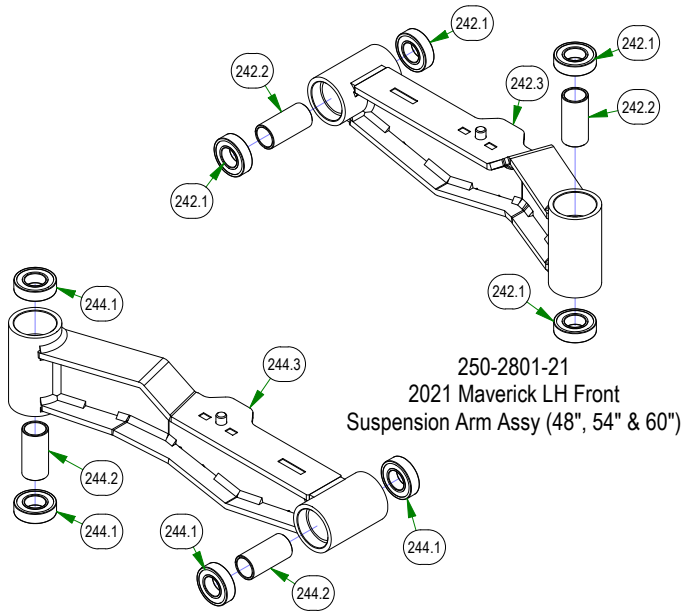

BAD BOY MOWERS

PARTS SECTION: DRIVE ARMS

BAD BOY MOWERS

PARTS SECTION: DRIVE ARMS

Parts List				Parts List			
ITEM	QTY	PART NUMBER	DESCRIPTION	ITEM	QTY	PART NUMBER	DESCRIPTION
8	2	013-5041-00	3/8-16 NYLON INSERT LOCKNUT ZINC	91	2	019-8054-00	.505 ID X 1.000 OD X .125 THICK FLAT WASHER NYLON
12	2	013-6014-00	3/8-16 HEX NUT ZINC	114	1	028-0049-00	2021 Maverick Steering Actuator Rod
13	4	013-6051-00	3/8-24 HEX NUT ZINC YELLOW	123	1	031-0053-21	2021 Maverick Drive Arm Actuator RH Assembly
17	4	013-8050-00	1/2-13 NYLON INSERT FLANGE LOCKNUT ZINC	124	1	031-0054-21	2021 Maverick Drive Arm Actuator LH Assembly
20	4	013-9002-00	5/16-18 HEX SERRATED FLANGE NUT HARD/ZINC	126	1	031-9000-18	2018 Adjustable Steering Arm - Left
49	4	018-1080-00	12-24 X 1/2 HEX WASHER UNLSOT F TCS ZINC	127	1	031-9050-18	2018 Adjustable Steering Arm - Right
55	4	018-2050-00	10mm Damper Ball Stud-Steering	140	2	034-8025-00	Drive Lever Spring
61	2	018-5040-00	3/8-16 X 1-1/4 HEX CAP SCREW (GR.5) ZINC	143	1	035-5450-00	Push Rod-Right
62	2	018-5043-00	3/8-16 X 1-1/4 CARRIAGE BOLT ZINC	144	1	035-5451-00	Push Rod-Left
79	2	019-5029-00	3/8 FLAT WASHER USS (1" OD) ZINC	194	1	070-2303-00	2023 Maverick Frame - Painted
80	2	019-5037-00	3/8 SPLIT LOCKWASHER ZINC	197	2	077-8073-00	Safety Switch
87	4	019-8027-00	.525 ID SHOULDER WASHER NYLON	211	2	087-0001-00	Steering Damper

BAD BOY MOWERS

PARTS SECTION: FRAME SUB ASSEMBLIES

079-3470-21
2021 Maverick
Floorboard Assembly

026-0205-22
2022 Maverick Rear
Cover Assembly

250-2801-21
2021 Maverick LH Front
Suspension Arm Assy (48", 54" & 60")

250-2851-21
2021 Maverick RH Long Front
Suspension Arm Assy (54" & 60")

250-2751-21
2021 Maverick RH Short Front
Suspension Arm Assy (48")

039-5944-05
Maverick Pump Idler

067-8090-03
Hydro Tank Assembly

PARTS SECTION: FRAME SUB ASSEMBLIES