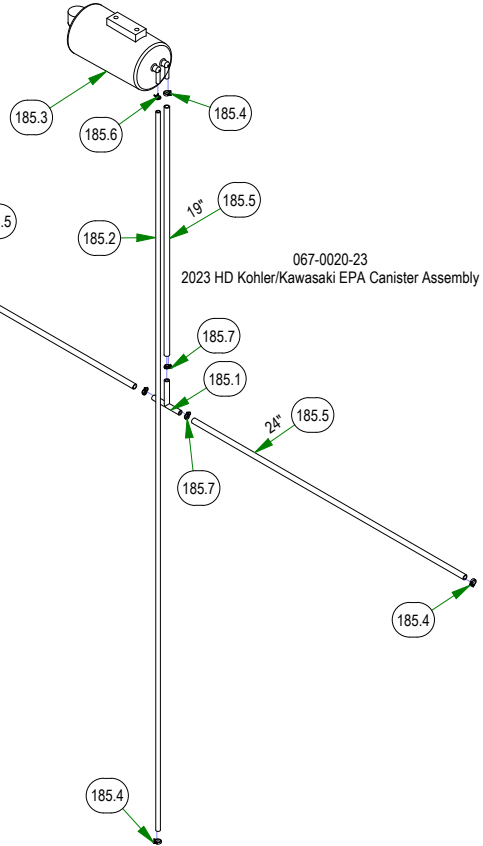

BAD BOY MOWERS

PARTS SECTION: FRAME SUB ASSEMBLIES

BAD BOY MOWERS

PARTS SECTION: FRAME SUB ASSEMBLIES

Parts List				Parts List			
ITEM	QTY	PART NUMBER	DESCRIPTION	ITEM	QTY	PART NUMBER	DESCRIPTION
59	12	018-4703-00	5/16-18 X 1-1/4 CARRIAGE BOLT ZINC	186.4	1	067-0020-00	Carbon Canister
108	4	026-0307-00	2023 4" & 5" Stripping Kit Plate	186.5	2	072-8065-00	3/8 Hose Clamp - CTB-16-STFS
171	1	051-2014-HD	2023 Maverick HD Fuel Line with Shutoff	186.6	4	072-8070-00	3/16 Vinyl Clamp
171.1	5	072-8069-00	1/4 Fuel Hose Clamp	186.7	6.250 ft	051-8072-00	1/4" Vinyl Tubing
171.2	4.833 ft	051-8067-00	4" 1/4 Fuel Line	186.8	1	073-8071-00	3/8-1/4 Nylon Reducer
171.3	1	067-6059-00	3 Way Fuel Shut-Off Valve 1/4x1/4x1/4	186.9	1	072-0002-00	8.6mm Hose Clamp
185	1	067-0020-23	2023 HD Kohler/Kawasaki EPA Canister Assembly	186.10	3	072-8077-00	Roto DW-6.5ST Z3X
185.1	1	073-8068-00	fuel line T	187	1	067-2021-00	2021 Maverick Left Side Tank
185.2	1	051-2025-02	3/16" Vinyl Tubing, 55" Long	187.1	1	066-8083-00	Fuel Cap
185.3	1	067-0020-00	Carbon Canister	187.2	1	067-0011-00	Pick-Up
185.4	4	072-8070-00	3/16 Vinyl Clamp	187.3	1	067-4090-00	Fuel Gauge w/Grommet
185.5	6.250 ft	051-8072-00	1/4" Vinyl Tubing	187.4	1	067-6070-00	Rollover Valve W/Grommet
185.6	1	072-0002-00	8.6mm Hose Clamp	187.5	1	067-6080-00	Pick-Up Grommet
185.7	3	072-8077-00	Roto DW-6.5ST Z3X	188	1	067-2022-00	2022 Maverick HD RH Fuel Tank
186	1	067-0020-64	2023 Maverick HD Honda EPA Canister Assembly	188.1	1	066-8083-00	Fuel Cap
186.1	1	051-2023-02	44" x 3/16" black hose	188.2	1	067-6070-00	Rollover Valve W/Grommet
186.2	1	073-8068-00	fuel line T	188.3	1	067-9902-00	Fuel Pick-up for 067-2022-00
186.3	0.333 ft	051-8065-00	3/8" Black PVC Tubing	202	4	084-5006-00	2023 ZT Stripping Kit Rubber