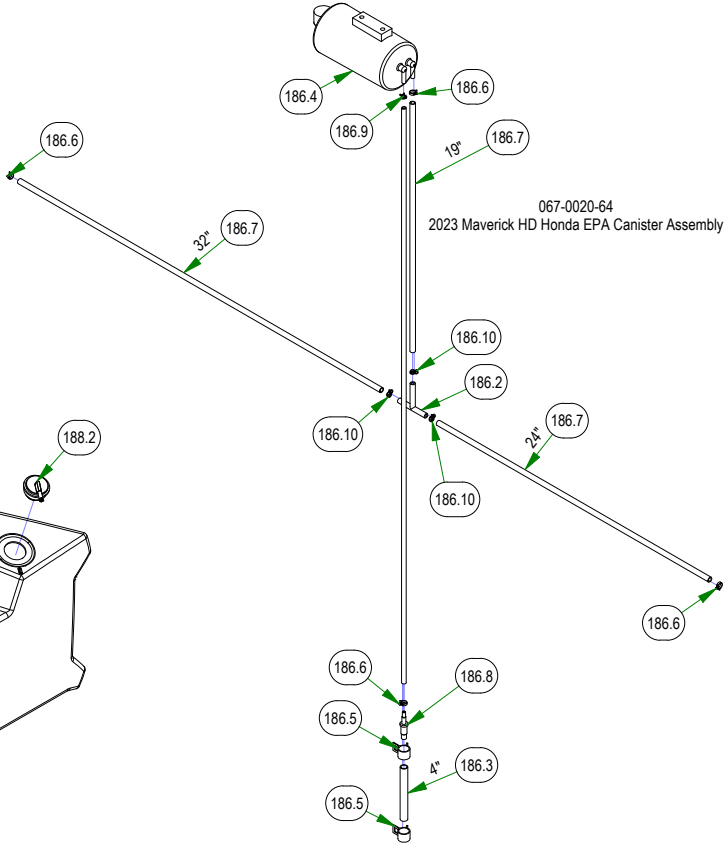

BAD BOY MOWERS

PARTS SECTION: FRAME SUB ASSEMBLIES

BAD BOY MOWERS

PARTS SECTION: FRAME SUB ASSEMBLIES

Parts List				Parts List			
ITEM	QTY	PART NUMBER	DESCRIPTION	ITEM	QTY	PART NUMBER	DESCRIPTION
59	12	018-4703-00	5/16-18 X 1-1/4 CARRIAGE BOLT ZINC	186.4	1	067-0020-00	Carbon Canister
108	4	026-0307-00	2023 4" & 5" Stripping Kit Plate	186.5	2	072-8065-00	3/8 Hose Clamp - CTB-16-STFS
171	1	051-2014-HD	2023 Maverick HD Fuel Line with Shutoff	186.6	4	072-8070-00	3/16 Vinyl Clamp
171.1	5	072-8069-00	1/4 Fuel Hose Clamp	186.7	6.250 ft	051-8072-00	1/4" Vinyl Tubing
171.2	4.833 ft	051-8067-00	4" 1/4 Fuel Line	186.8	1	073-8071-00	3/8-1/4 Nylon Reducer
171.3	1	067-6059-00	3 Way Fuel Shut-Off Valve 1/4x1/4x1/4	186.9	1	072-0002-00	8.6mm Hose Clamp
185	1	067-0020-23	2023 HD Kohler/Kawasaki EPA Canister Assembly	186.10	3	072-8077-00	Roto DW-6.5ST Z3X
185.1	1	073-8068-00	fuel line T	187	1	067-2021-00	2021 Maverick Left Side Tank
185.2	1	051-2025-02	3/16" Vinyl Tubing, 55" Long	187.1	1	066-8083-00	Fuel Cap
185.3	1	067-0020-00	Carbon Canister	187.2	1	067-0011-00	Pick-Up
185.4	4	072-8070-00	3/16 Vinyl Clamp	187.3	1	067-4090-00	Fuel Gauge w/Grommet
185.5	6.250 ft	051-8072-00	1/4" Vinyl Tubing	187.4	1	067-6070-00	Rollover Valve W/Grommet
185.6	1	072-0002-00	8.6mm Hose Clamp	187.5	1	067-6080-00	Pick-Up Grommet
185.7	3	072-8077-00	Roto DW-6.5ST Z3X	188	1	067-2022-00	2022 Maverick HD RH Fuel Tank
186	1	067-0020-64	2023 Maverick HD Honda EPA Canister Assembly	188.1	1	066-8083-00	Fuel Cap
186.1	1	051-2023-02	44" x 3/16" black hose	188.2	1	067-6070-00	Rollover Valve W/Grommet
186.2	1	073-8068-00	fuel line T	188.3	1	067-9902-00	Fuel Pick-up for 067-2022-00
186.3	0.333 ft	051-8065-00	3/8" Black PVC Tubing	202	4	084-5006-00	2023 ZT Stripping Kit Rubber