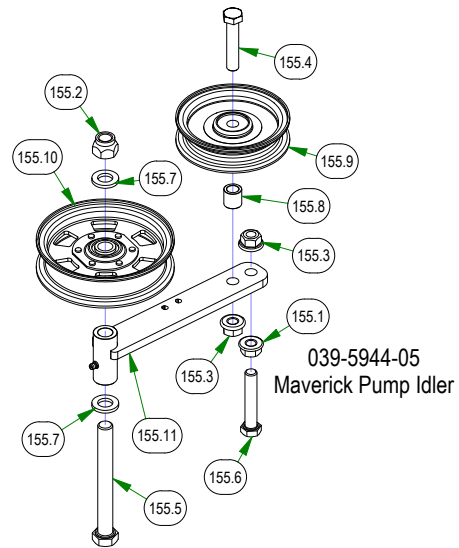

BAD BOY MOWERS

PARTS SECTION: DRIVE ARMS

BAD BOY MOWERS

PARTS SECTION: DRIVE ARMS

Parts List				Parts List			
ITEM	QTY	PART NUMBER	DESCRIPTION	ITEM	QTY	PART NUMBER	DESCRIPTION
8	2	013-5041-00	3/8-16 NYLON INSERT LOCKNUT ZINC	91	2	019-8054-00	.505 ID X 1.000 OD X .125 THICK FLAT WASHER NYLON
12	2	013-6014-00	3/8-16 HEX NUT ZINC	114	1	028-0049-00	2021 Maverick Steering Actuator Rod
13	4	013-6051-00	3/8-24 HEX NUT ZINC YELLOW	123	1	031-0053-21	2021 Maverick Drive Arm Actuator RH Assembly
17	4	013-8050-00	1/2-13 NYLON INSERT FLANGE LOCKNUT ZINC	124	1	031-0054-21	2021 Maverick Drive Arm Actuator LH Assembly
20	4	013-9002-00	5/16-18 HEX SERRATED FLANGE NUT HARD/ZINC	126	1	031-9000-18	2018 Adjustable Steering Arm - Left
49	4	018-1080-00	12-24 X 1/2 HEX WASHER UNLSOT F TCS ZINC	127	1	031-9050-18	2018 Adjustable Steering Arm - Right
55	4	018-2050-00	10mm Damper Ball Stud-Steering	140	2	034-8025-00	Drive Lever Spring
61	2	018-5040-00	3/8-16 X 1-1/4 HEX CAP SCREW (GR.5) ZINC	143	1	035-5450-00	Push Rod-Right
62	2	018-5043-00	3/8-16 X 1-1/4 CARRIAGE BOLT ZINC	144	1	035-5451-00	Push Rod-Left
79	2	019-5029-00	3/8 FLAT WASHER USS (1" OD) ZINC	194	1	070-2303-00	2023 Maverick Frame - Painted
80	2	019-5037-00	3/8 SPLIT LOCKWASHER ZINC	197	2	077-8073-00	Safety Switch
87	4	019-8027-00	.525 ID SHOULDER WASHER NYLON	211	2	087-0001-00	Steering Damper

BAD BOY MOWERS

PARTS SECTION: FRAME SUB ASSEMBLIES

079-3470-21
2021 Maverick
Floorboard Assembly

026-0205-22
2022 Maverick Rear
Cover Assembly

250-2801-21
2021 Maverick LH Front
Suspension Arm Assy (48", 54" & 60")

250-2851-21
2021 Maverick RH Long Front
Suspension Arm Assy (54" & 60")

250-2751-21
2021 Maverick RH Short Front
Suspension Arm Assy (48")

039-5944-05
Maverick Pump Idler

067-8090-03
Hydro Tank Assembly

PARTS SECTION: FRAME SUB ASSEMBLIES