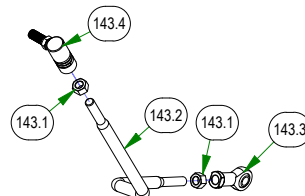

BAD BOY MOWERS

PARTS SECTION: DRIVE ARM SUBASSEMBLIES

Parts List				Parts List			
ITEM	QTY	PART NUMBER	DESCRIPTION	ITEM	QTY	PART NUMBER	DESCRIPTION
59	12	018-4703-00	5/16-18 X 1-1/4 CARRIAGE BOLT ZINC	126.9	1	069-4010-00	Rubber Grip
108	4	026-0307-00	2023 4" & 5" Stripping Kit Plate	127	1	031-9050-18	2018 Adjustable Steering Arm - Right
123	1	031-0053-21	2021 Maverick Drive Arm Actuator RH Assembly	127.1	4	013-8047-00	5/16-18 NYL INS L/N ZC
123.1	1	013-8043-00	5/16-18 HEX NUT ZINC	127.2	4	018-2020-18	5/16-18 UNC X 1-3/8" BHCS, TORX DRIVE, GR 5
123.2	1	018-8063-00	5/16-18 X 3/4 HEX CAP SCREW (GR.5) ZINC	127.3	1	018-5043-00	3/8-16 X 1-1/4 CARRIAGE BOLT ZINC
123.3	1	024-6034-00	1/4" Press in Grease Fitting	127.4	1	031-9010-18	Upper Tube-Adjustable Steering
123.4	2	031-0032-00	2019 Drive Arm Bushing	127.5	1	031-9015-18	2018 Lower Adjuster - Steering Arm- Right
123.5	1	031-0053-00	2021 Drive Actuator RH Weldment	127.6	1	031-9016-18	2018 Upper Adjuster - Steering Arm- Right
124	1	031-0054-21	2021 Maverick Drive Arm Actuator LH Assembly	127.7	1	031-9025-18	Steering Arm Elbow (Right)
124.1	1	013-8043-00	5/16-18 HEX NUT ZINC	127.8	1	045-5000-00	Black Knob for Adjustable Steering Arm
124.2	1	018-8063-00	5/16-18 X 3/4 HEX CAP SCREW (GR.5) ZINC	127.9	1	069-4010-00	Rubber Grip
124.3	1	024-6034-00	1/4" Press in Grease Fitting	143	1	035-5450-00	Push Rod-Right
124.4	2	031-0032-00	2019 Drive Arm Bushing	143.1	2	013-6051-00	3/8" Fine Threaded Jam Nut
124.5	1	031-0054-00	2021 Drive Actuator LH Weldment	143.2	1	035-5450-01	Push Rod - Right (Rod Only)
126	1	031-9000-18	2018 Adjustable Steering Arm - Left	143.3	1	048-3000-00	Spherical Rod End - Outlaw
126.1	4	013-8047-00	5/16-18 NYL INS L/N ZC	143.4	1	099-2009-00	Quick Release Ball Joint
126.2	4	018-2020-18	5/16-18 UNC X 1-3/8" BHCS, TORX DRIVE, GR 5	144	1	035-5451-00	Push Rod-Left
126.3	1	018-5043-00	3/8-16 X 1-1/4 CARRIAGE BOLT ZINC	144.1	2	013-6051-00	3/8" Fine Threaded Jam Nut
126.4	1	031-9010-18	Upper Tube-Adjustable Steering	144.2	1	035-5451-01	Push Rod LH (Rod Only)
126.5	1	031-9014-18	2018 Lower Adjuster - Steering Arm- Left	144.3	1	048-3000-00	Spherical Rod End - Outlaw
126.6	1	031-9017-18	2018 Upper Adjuster - Steering Arm- Left	144.4	1	099-2009-00	Quick Release Ball Joint
126.7	1	031-9020-18	Steering Arm Elbow (Left)	202	4	084-5006-00	2023 ZT Stripping Kit Rubber
126.8	1	045-5000-00	Black Knob for Adjustable Steering Arm				