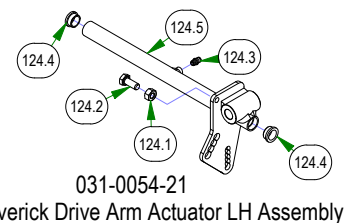

BAD BOY MOWERS

PARTS SECTION: DRIVE ARM SUBASSEMBLIES

Parts List				Parts List			
ITEM	QTY	PART NUMBER	DESCRIPTION	ITEM	QTY	PART NUMBER	DESCRIPTION
59	12	018-4703-00	5/16-18 X 1-1/4 CARRIAGE BOLT ZINC	126.9	1	069-4010-00	Rubber Grip
108	4	026-0307-00	2023 4" & 5" Stripping Kit Plate	127	1	031-9050-18	2018 Adjustable Steering Arm - Right
123	1	031-0053-21	2021 Maverick Drive Arm Actuator RH Assembly	127.1	4	013-8047-00	5/16-18 NYL INS L/N ZC
123.1	1	013-8043-00	5/16-18 HEX NUT ZINC	127.2	4	018-2020-18	5/16-18 UNC X 1-3/8" BHCS, TORX DRIVE, GR 5
123.2	1	018-8063-00	5/16-18 X 3/4 HEX CAP SCREW (GR.5) ZINC	127.3	1	018-5043-00	3/8-16 X 1-1/4 CARRIAGE BOLT ZINC
123.3	1	024-6034-00	1/4" Press in Grease Fitting	127.4	1	031-9010-18	Upper Tube-Adjustable Steering
123.4	2	031-0032-00	2019 Drive Arm Bushing	127.5	1	031-9015-18	2018 Lower Adjuster - Steering Arm- Right
123.5	1	031-0053-00	2021 Drive Actuator RH Weldment	127.6	1	031-9016-18	2018 Upper Adjuster - Steering Arm- Right
124	1	031-0054-21	2021 Maverick Drive Arm Actuator LH Assembly	127.7	1	031-9025-18	Steering Arm Elbow (Right)
124.1	1	013-8043-00	5/16-18 HEX NUT ZINC	127.8	1	045-5000-00	Black Knob for Adjustable Steering Arm
124.2	1	018-8063-00	5/16-18 X 3/4 HEX CAP SCREW (GR.5) ZINC	127.9	1	069-4010-00	Rubber Grip
124.3	1	024-6034-00	1/4" Press in Grease Fitting	143	1	035-5450-00	Push Rod-Right
124.4	2	031-0032-00	2019 Drive Arm Bushing	143.1	2	013-6051-00	3/8" Fine Threaded Jam Nut
124.5	1	031-0054-00	2021 Drive Actuator LH Weldment	143.2	1	035-5450-01	Push Rod - Right (Rod Only)
126	1	031-9000-18	2018 Adjustable Steering Arm - Left	143.3	1	048-3000-00	Spherical Rod End - Outlaw
126.1	4	013-8047-00	5/16-18 NYL INS L/N ZC	143.4	1	099-2009-00	Quick Release Ball Joint
126.2	4	018-2020-18	5/16-18 UNC X 1-3/8" BHCS, TORX DRIVE, GR 5	144	1	035-5451-00	Push Rod-Left
126.3	1	018-5043-00	3/8-16 X 1-1/4 CARRIAGE BOLT ZINC	144.1	2	013-6051-00	3/8" Fine Threaded Jam Nut
126.4	1	031-9010-18	Upper Tube-Adjustable Steering	144.2	1	035-5451-01	Push Rod LH (Rod Only)
126.5	1	031-9014-18	2018 Lower Adjuster - Steering Arm- Left	144.3	1	048-3000-00	Spherical Rod End - Outlaw
126.6	1	031-9017-18	2018 Upper Adjuster - Steering Arm- Left	144.4	1	099-2009-00	Quick Release Ball Joint
126.7	1	031-9020-18	Steering Arm Elbow (Left)	202	4	084-5006-00	2023 ZT Stripping Kit Rubber
126.8	1	045-5000-00	Black Knob for Adjustable Steering Arm				