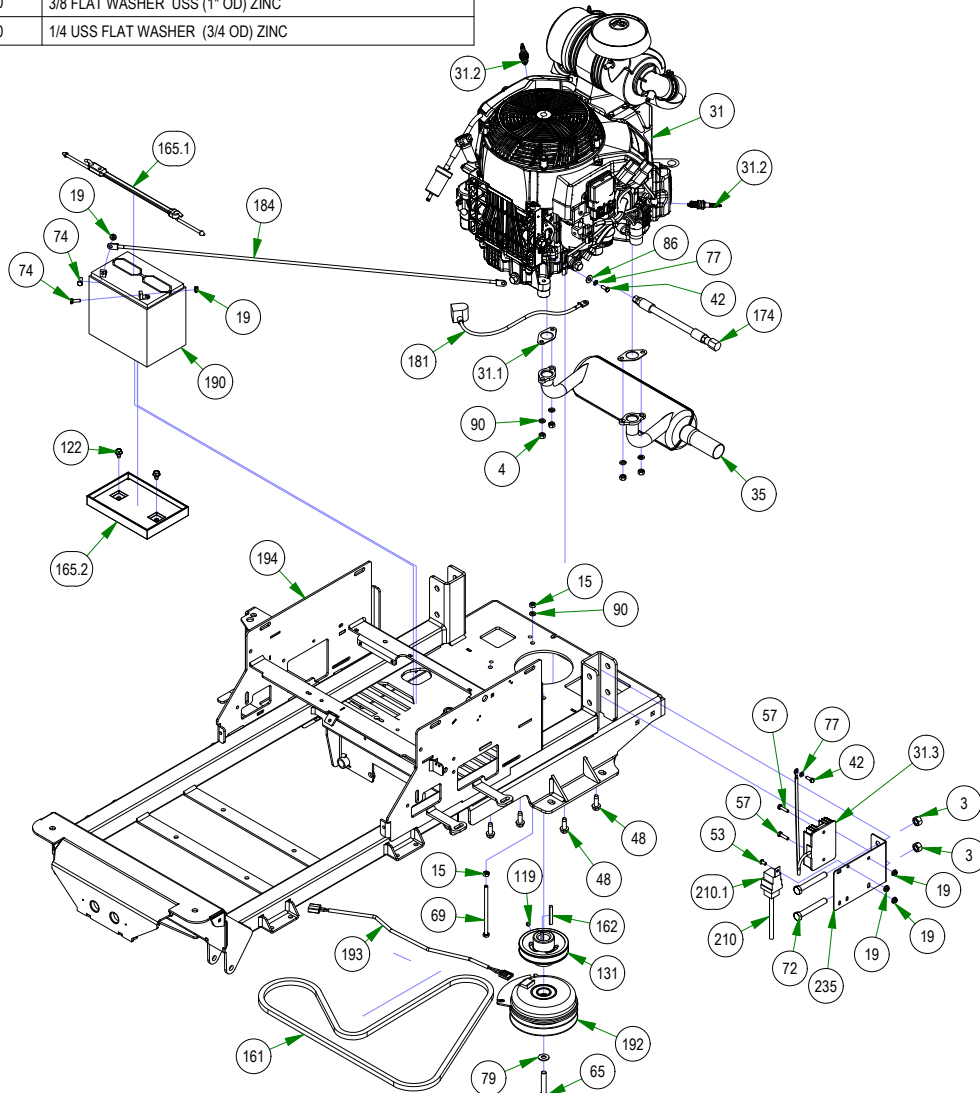

Parts List				Parts List			
ITEM	QTY	PART NUMBER	DESCRIPTION	ITEM	QTY	PART NUMBER	DESCRIPTION
3	2	013-0005-00	1/2-13 HEX 2-WAY REVERSIBLE CENTER LOCKNUT Grade B ZINC	90	5	019-8051-00	5/16 SPLIT LOCKWASHER ZINC
4	4	013-0075-00	M8-1.25 DIN 934 HEX NUT (CL.8) ZINC	119	1	030-0050-00	5/16-24 X 1/4 SOCKET SET SCREW (CUP PT) PLAIN
15	2	013-8043-00	5/16-18 HEX NUT ZINC	122	2	030-7044-00	5/16-18 X 1/2 HWH UNSLOT (F) tcs zinc
19	5	013-9001-00	1/4-20 HEX SERRATED FLANGE NUT HARD/ZINC	131	1	033-5035-00	4 3/4 Motor Pulley
31	1	015-0093-00	Honda GXV700 1 1/8"dia x 3.8"Length Crank Shaft	161	1	041-7400-00	75.8" Pump Belt
31.1	2	015-0077-01	Exhaust Gasket	162	1	042-5020-00	1/4 X 2 SQ MACHINERY KEY 1018 STL PLAIN
31.2	2	015-0091-04	Spark Plug	165	1	043-8930-98	2023 Battery Hold Down Assembly Strap
31.3	1	015-0091-06	Regulator Rectifier for Honda Engine	165.1	1	043-8930-00	2023 Rubber Battery Hold Down Strap
35	1	015-1016-00	2019 Honda Maverick Muffler	165.2	1	043-8931-00	Battery Tray
42	2	018-0024-00	M6-1.0 X 16MM DIN 933 HEX TAP BOLT (CL 8.8) ZINC	174	1	051-5405-00	2019 Honda Oil Drain
48	4	018-1075-00	3/8-16 X 1-1/8 HEX WASHER UNSLOT SERRATED (TRI-LOB) TRS ZINC YELLOW	181	1	064-0030-00	24 inch Black Cable - MZ/ZT
53	1	018-2012-00	1/4-20 X 1/2 BUTTON SOCKET CAP SCREW 18-8 STAINLESS STEEL	184	1	064-8060-00	36" Red Battery Cable
57	2	018-4007-00	1/4-20 X 1 HEX CAP SCREW (GR.5) ZINC	190	1	068-8049-00	SP-35 Battery
65	1	018-5300-21	7/16-20 X 2-1/2 HEX Bolt GR 8 W/ Patch	192	1	070-1000-00	Clutch Assembly
69	1	018-5350-00	5/16-18 X 5-1/2 HEX CAP SCREW (GR.5) ZINC	193	1	070-2000-00	Clutch Pigtail
72	2	018-6054-00	1/2-13 X 3-1/2 HEX CAP SCREW (GR.5) ZINC	194	1	070-2303-00	2023 Maverick Frame - Painted
74	2	018-8052-00	1/4-20 X 3/4 HEX CAP SCREW (GR.5) ZINC	210	1	086-9019-00	Honda Maverick HD Pigtail
77	2	019-4008-00	1/4 SPLIT LOCKWASHER ZINC	210.1	1	086-1200-00	2022 Relay for the 086-9019-00
79	1	019-5029-00	3/8 FLAT WASHER USS (1" OD) ZINC	235	1	201-0020-00	Honda Rectifier Mount
86	1	019-7040-00	1/4 USS FLAT WASHER (3/4 OD) ZINC