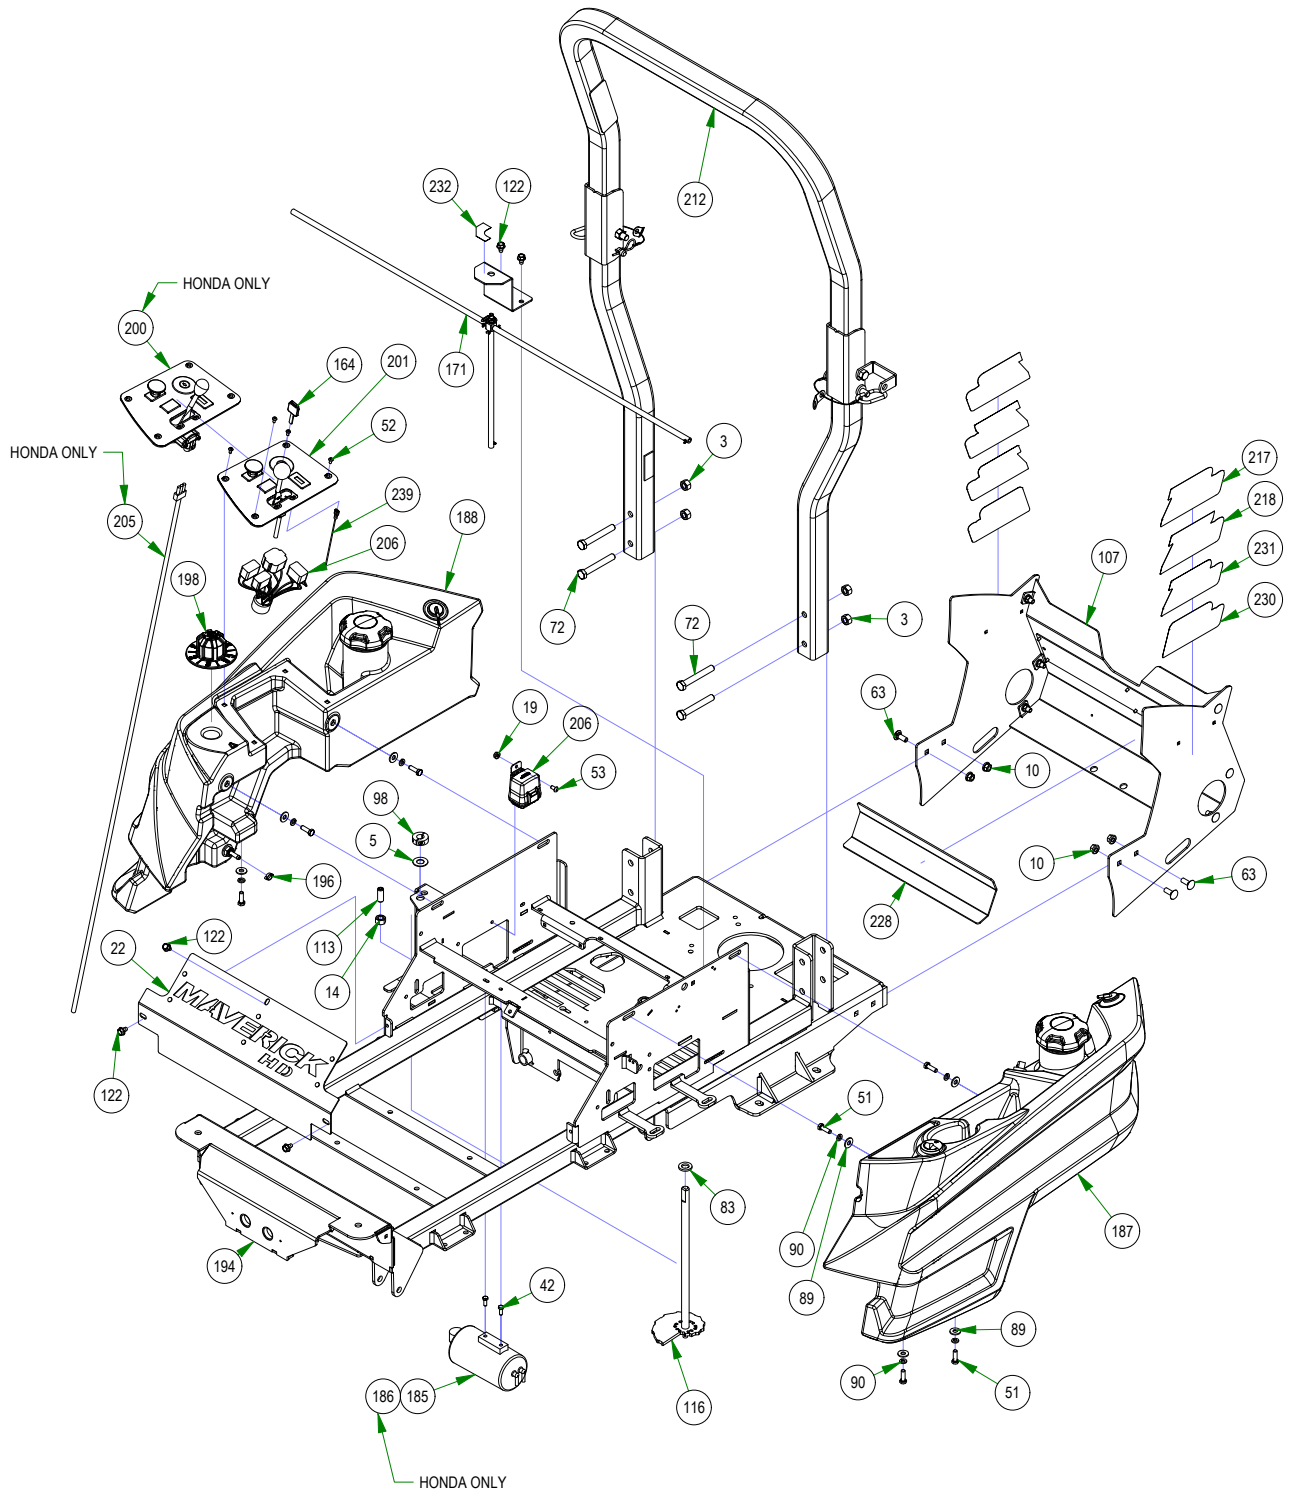

BAD BOY MOWERS

PARTS SECTION: FUEL TANK & REAR COVER

PARTS SECTION: FUEL TANK & REAR COVER

Parts List				Parts List			
ITEM	QTY	PART NUMBER	DESCRIPTION	ITEM	QTY	PART NUMBER	DESCRIPTION
3	4	013-0005-00	1/2-13 HEX 2-WAY REVERSIBLE CENTER LOCKNUT Grade B ZINC	164	1	042-9000-00	Ignition Key
5	1	013-0080-00	.625 ID x 1.250 OD x .062 THK F/W Nylon	171	1	051-2014-HD	2023 Maverick HD Fuel Line with Shutoff
10	4	013-5202-00	3/8-16 NYLON INSERT FLANGE LOCKNUT (GR.F) ZINC	185	1	067-0020-23	2023 HD Kohler/Kawasaki EPA Canister Assembly
14	1	013-7018-00	1/2-13 HEX NUT ZINC	186	1	067-0020-64	2023 Maverick HD Honda EPA Canister Assembly
19	1	013-9001-00	1/4-20 HEX SERRATED FLANGE NUT HARD/ZINC	187	1	067-2021-00	2021 Maverick Left Side Tank
22	1	014-1001-00	Maverick HD Cooler Cover	188	1	067-2022-00	2022 Maverick HD RH Fuel Tank
42	2	018-0024-00	M6-1.0 X 16MM DIN 933 HEX TAP BOLT (CL 8.8) ZINC	194	1	070-2303-00	2023 Maverick Frame - Painted
51	7	018-2007-00	5/16-18 X 1 HEX CAP SCREW (GR.5) ZINC	196	1	072-8076-00	2 EAR CLAMP 12.5mm-15mm
52	4	018-2010-00	10-32 X 3/8 BUTTON SOCKET CAP SCREW 18-8 STAINLESS STEEL	198	1	077-9000-00	MZ/ZT Deck Height Dial
				200	1	079-3560-22	2022 Maverick HD Honda Control Panel Assembly
				201	1	079-3560-23	2023 Control Panel Assembly
53	1	018-2012-00	1/4-20 X 1/2 BUTTON SOCKET CAP SCREW 18-8 STAINLESS STEEL	205	1	086-3002-00	Honda E-Throttle Adapter
				206	1	086-3050-19	Wiring Harness
63	4	018-5044-00	3/8-16 X 1 CARRIAGE BOLT (GR.5) ZINC	212	1	089-0005-00	2016 2x2 ROPS
72	4	018-6054-00	1/2-13 X 3-1/2 HEX CAP SCREW (GR.5) ZINC	217	1	091-0378-22	2022 Maverick 726cc Backplate Cluster
83	1	019-6017-00	.635 ID X 1.120 OD X .140 THICK FLAT WASHER NYLON	218	1	091-0380-18	MAV HD/kohler bkpllt decal
89	7	019-8044-00	5/16 USS FLAT WASHER (7/8 OD) ZINC	228	1	091-4050-00	Heat Shield (Fiberglass Adhesive)
90	7	019-8051-00	5/16 SPLIT LOCKWASHER ZINC	230	1	091-4071-00	Honda Maverick HD 688cc Series Backplate Cluster
98	1	025-0002-00	5/8" Split Collar	231	1	091-4079-00	MavHD Honda 779cc Back Plate Decal
107	1	026-0205-22	2022 Maverick Rear Cover Assembly	232	1	091-6021-00	Maverick HD Shut Off Valve Decal
109	1	026-0309-00	Fuel Shut Off Mounting Plate	239	1	216-1000-17	2017 MZ/ZT/MAV Tach Wire Assy
113	1	028-0008-00	Dial Rod Plunger				
116	1	028-0070-17	ZT Deck Height Bar Assembly				
122	5	030-7044-00	5/16-18 X 1/2 HWH unslot (F) tcs zinc