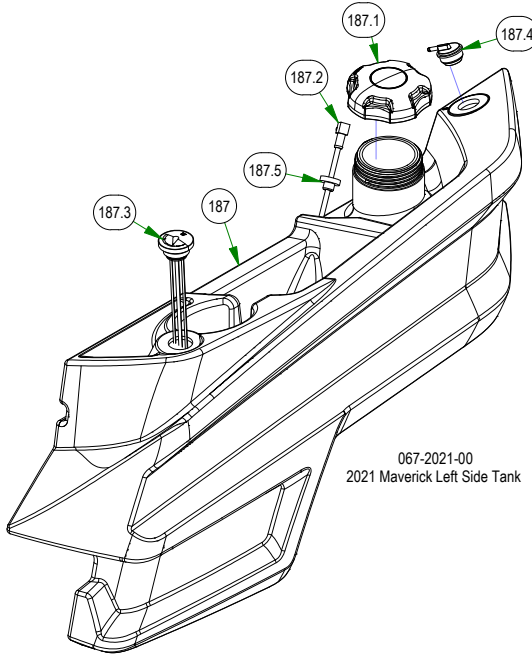

BAD BOY MOWERS

PARTS SECTION: FRAME SUB ASSEMBLIES

BAD BOY MOWERS

PARTS SECTION: FRAME SUB ASSEMBLIES

Parts List				Parts List			
ITEM	QTY	PART NUMBER	DESCRIPTION	ITEM	QTY	PART NUMBER	DESCRIPTION
59	12	018-4703-00	5/16-18 X 1-1/4 CARRIAGE BOLT ZINC	186.4	1	067-0020-00	Carbon Canister
108	4	026-0307-00	2023 4" & 5" Stripping Kit Plate	186.5	2	072-8065-00	3/8 Hose Clamp - CTB-16-STFS
171	1	051-2014-HD	2023 Maverick HD Fuel Line with Shutoff	186.6	4	072-8070-00	3/16 Vinyl Clamp
171.1	5	072-8069-00	1/4 Fuel Hose Clamp	186.7	6.250 ft	051-8072-00	1/4" Vinyl Tubing
171.2	4.833 ft	051-8067-00	4" 1/4 Fuel Line	186.8	1	073-8071-00	3/8-1/4 Nylon Reducer
171.3	1	067-6059-00	3 Way Fuel Shut-Off Valve 1/4x1/4x1/4	186.9	1	072-0002-00	8.6mm Hose Clamp
185	1	067-0020-23	2023 HD Kohler/Kawasaki EPA Canister Assembly	186.10	3	072-8077-00	Roto DW-6.5ST Z3X
185.1	1	073-8068-00	fuel line T	187	1	067-2021-00	2021 Maverick Left Side Tank
185.2	1	051-2025-02	3/16" Vinyl Tubing, 55" Long	187.1	1	066-8083-00	Fuel Cap
185.3	1	067-0020-00	Carbon Canister	187.2	1	067-0011-00	Pick-Up
185.4	4	072-8070-00	3/16 Vinyl Clamp	187.3	1	067-4090-00	Fuel Gauge w/Grommet
185.5	6.250 ft	051-8072-00	1/4" Vinyl Tubing	187.4	1	067-6070-00	Rollover Valve W/Grommet
185.6	1	072-0002-00	8.6mm Hose Clamp	187.5	1	067-6080-00	Pick-Up Grommet
185.7	3	072-8077-00	Roto DW-6.5ST Z3X	188	1	067-2022-00	2022 Maverick HD RH Fuel Tank
186	1	067-0020-64	2023 Maverick HD Honda EPA Canister Assembly	188.1	1	066-8083-00	Fuel Cap
186.1	1	051-2023-02	44" x 3/16" black hose	188.2	1	067-6070-00	Rollover Valve W/Grommet
186.2	1	073-8068-00	fuel line T	188.3	1	067-9902-00	Fuel Pick-up for 067-2022-00
186.3	0.333 ft	051-8065-00	3/8" Black PVC Tubing	202	4	084-5006-00	2023 ZT Stripping Kit Rubber